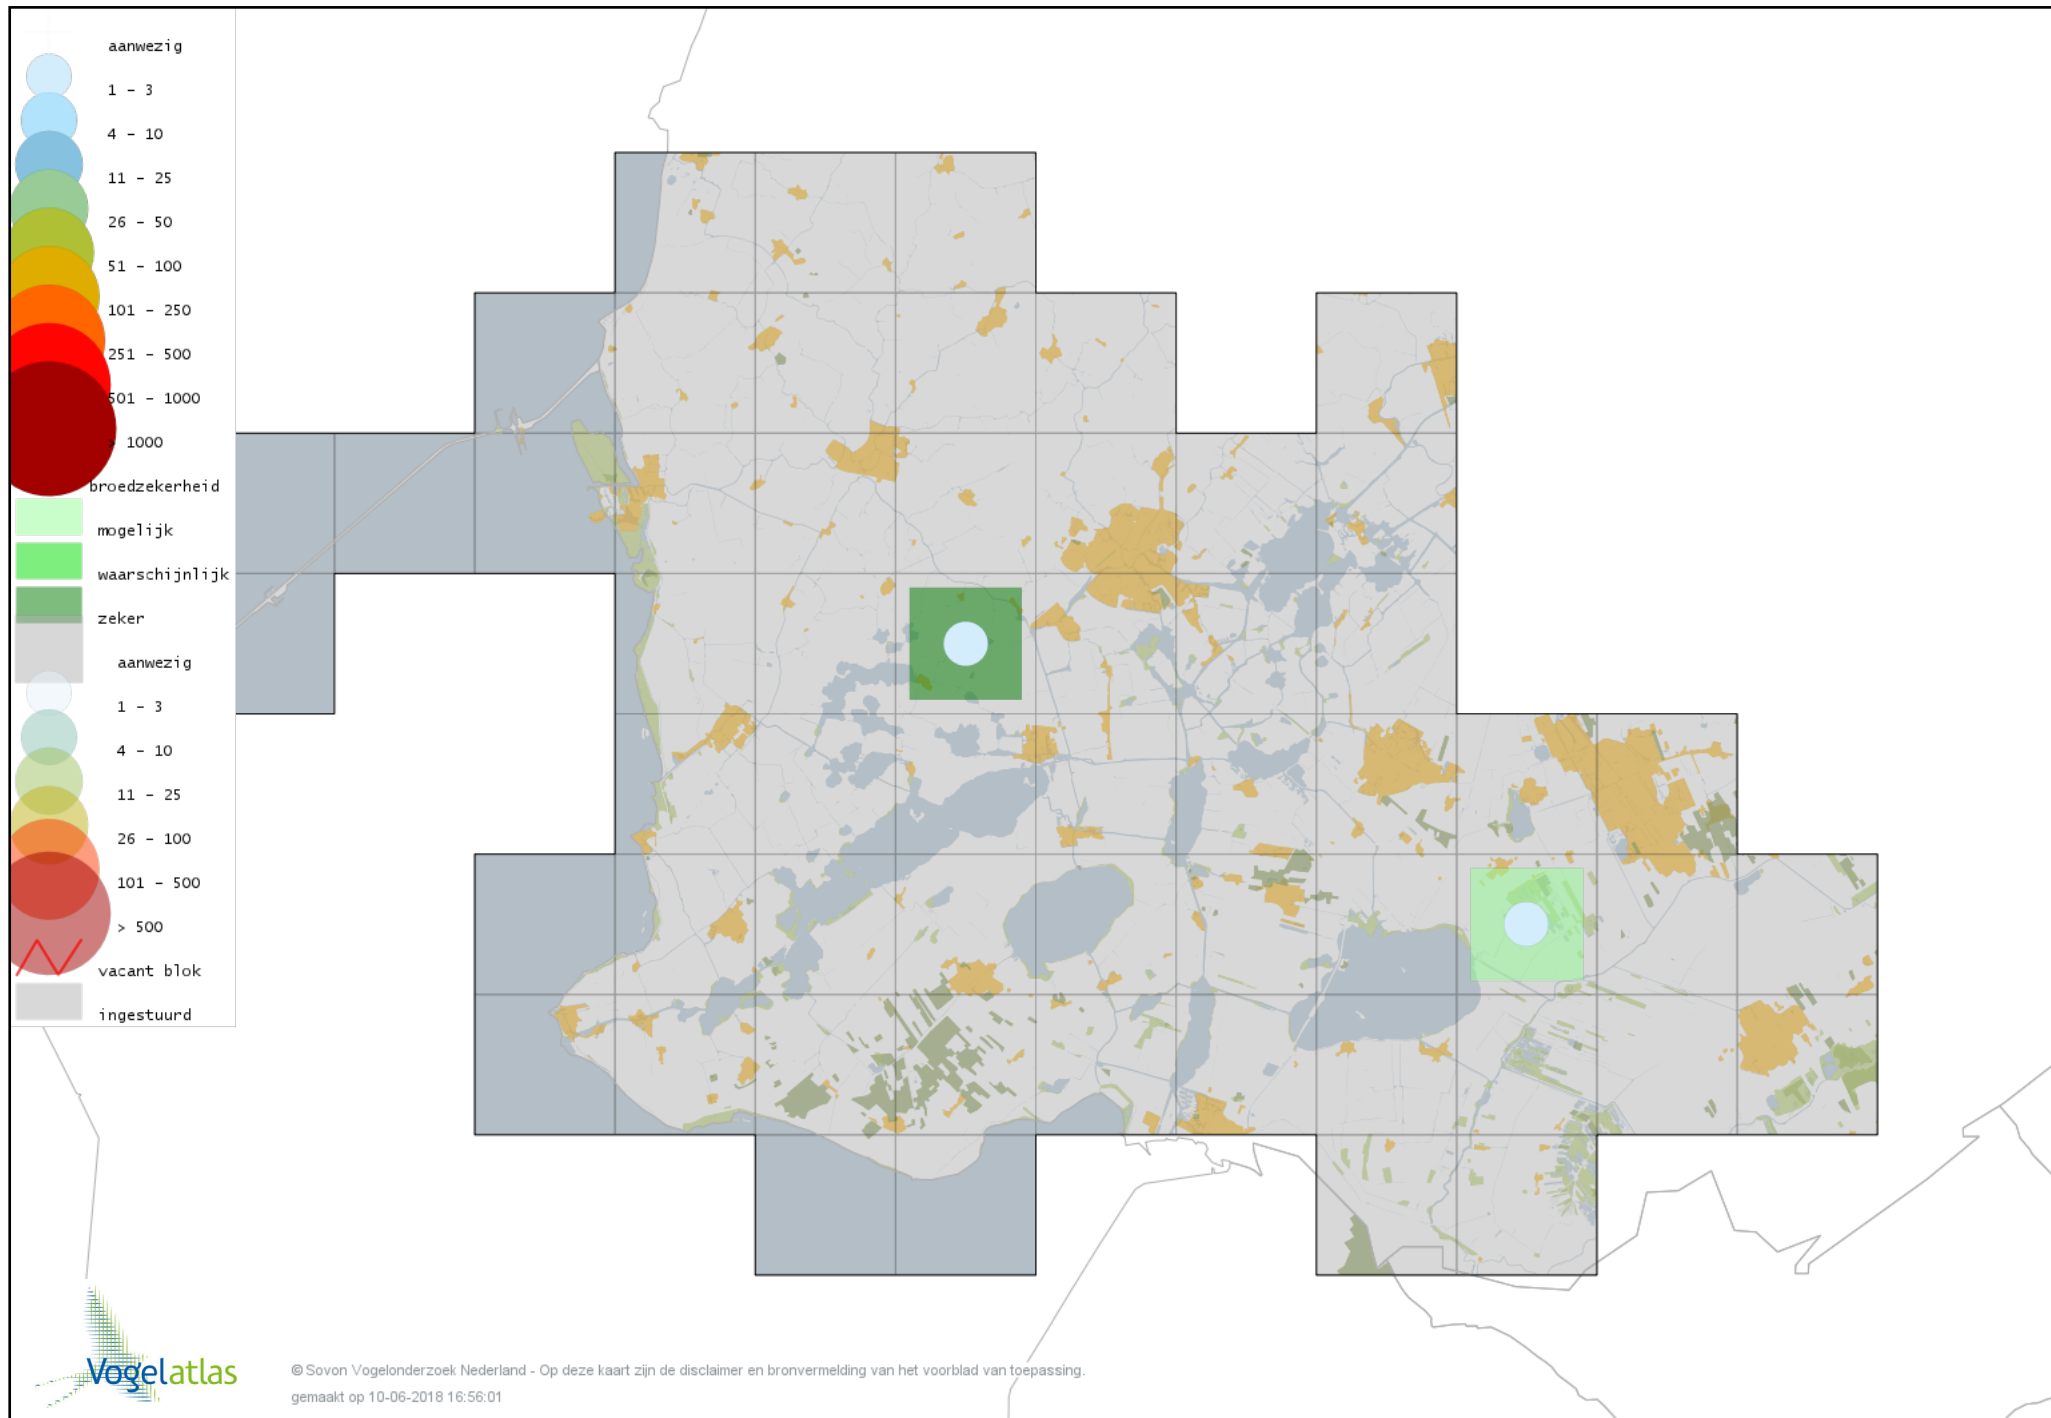

Voorlopige verspreidingskaart Slechtvalk broedseizoen

Voorlopige verspreidingskaart Waterral broedseizoen

Voorlopige verspreidingskaart Porseleinhoen broedseizoen

Voorlopige verspreidingskaart Klein Waterhoen broedseizoen

Voorlopige verspreidingskaart Kleinst Waterhoen broedseizoen

Voorlopige verspreidingskaart Kwartelkoning broedseizoen

Voorlopige verspreidingskaart Waterhoen broedseizoen

Voorlopige verspreidingskaart Meerkoet broedseizoen

Voorlopige verspreidingskaart Scholekster broedseizoen

Voorlopige verspreidingskaart Steltkluut broedseizoen

Voorlopige verspreidingskaart Kluut broedseizoen

Voorlopige verspreidingskaart Kleine Plevier broedseizoen