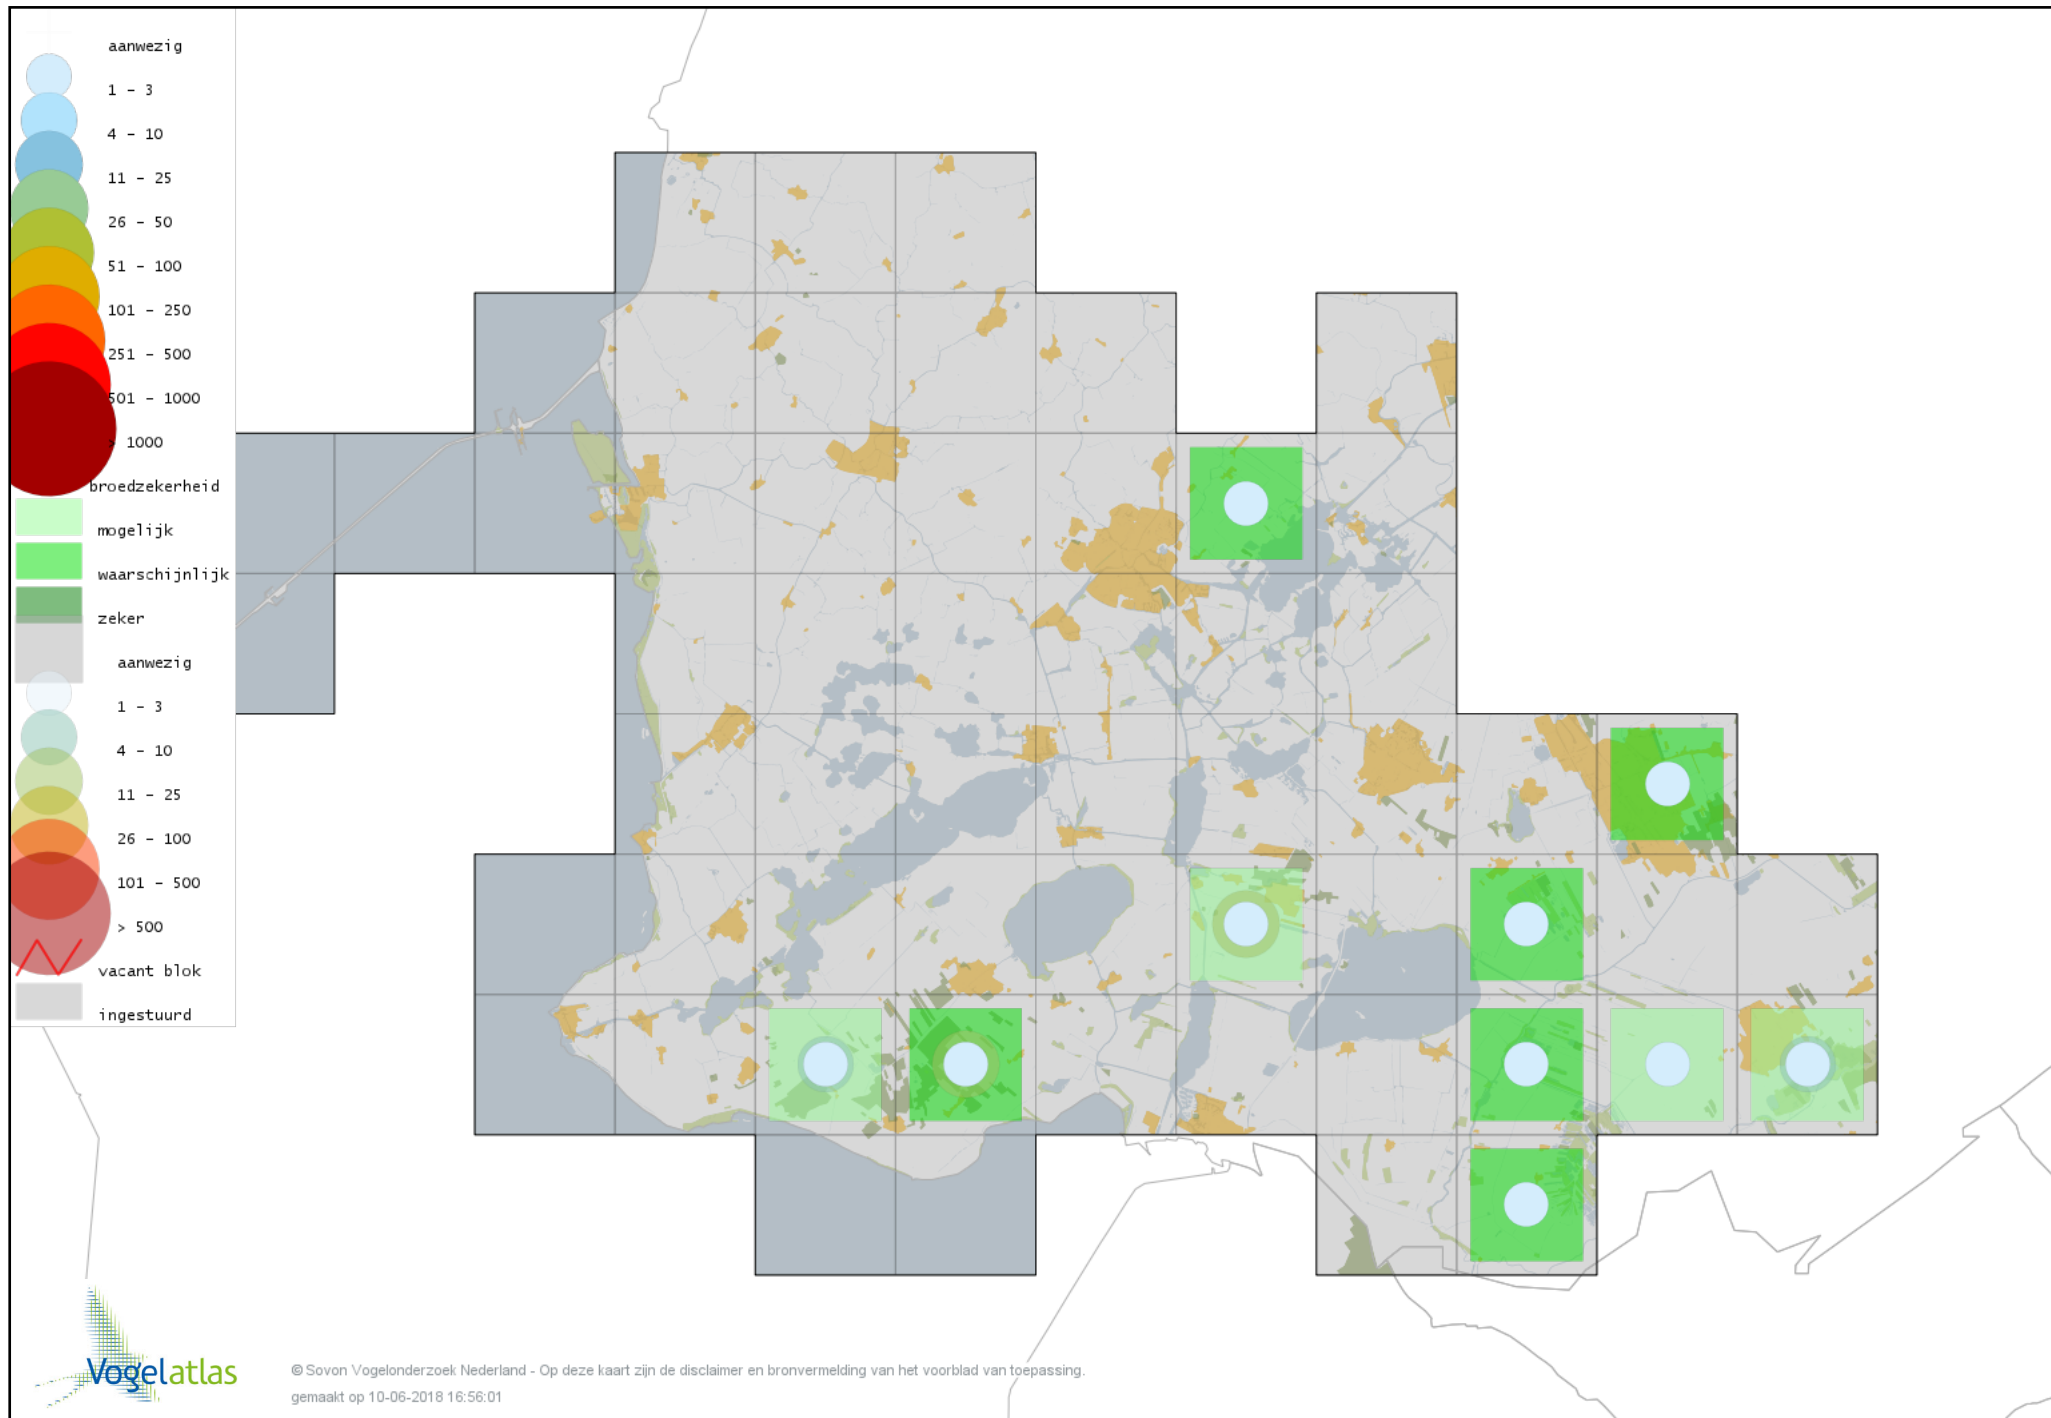

Voorlopige verspreidingskaart Ransuil broedseizoen

Voorlopige verspreidingskaart Gierzwaluw broedseizoen

Voorlopige verspreidingskaart IJsvogel broedseizoen

Voorlopige verspreidingskaart Groene Specht broedseizoen

Voorlopige verspreidingskaart Zwarte Specht broedseizoen

Voorlopige verspreidingskaart Grote Bonte Specht broedseizoen

Voorlopige verspreidingskaart Kleine Bonte Specht broedseizoen

Voorlopige verspreidingskaart Wielewaal broedseizoen

Voorlopige verspreidingskaart Grauwe Klauwier broedseizoen

Voorlopige verspreidingskaart Ekster broedseizoen

Voorlopige verspreidingskaart Gaai broedseizoen

Voorlopige verspreidingskaart Kauw broedseizoen