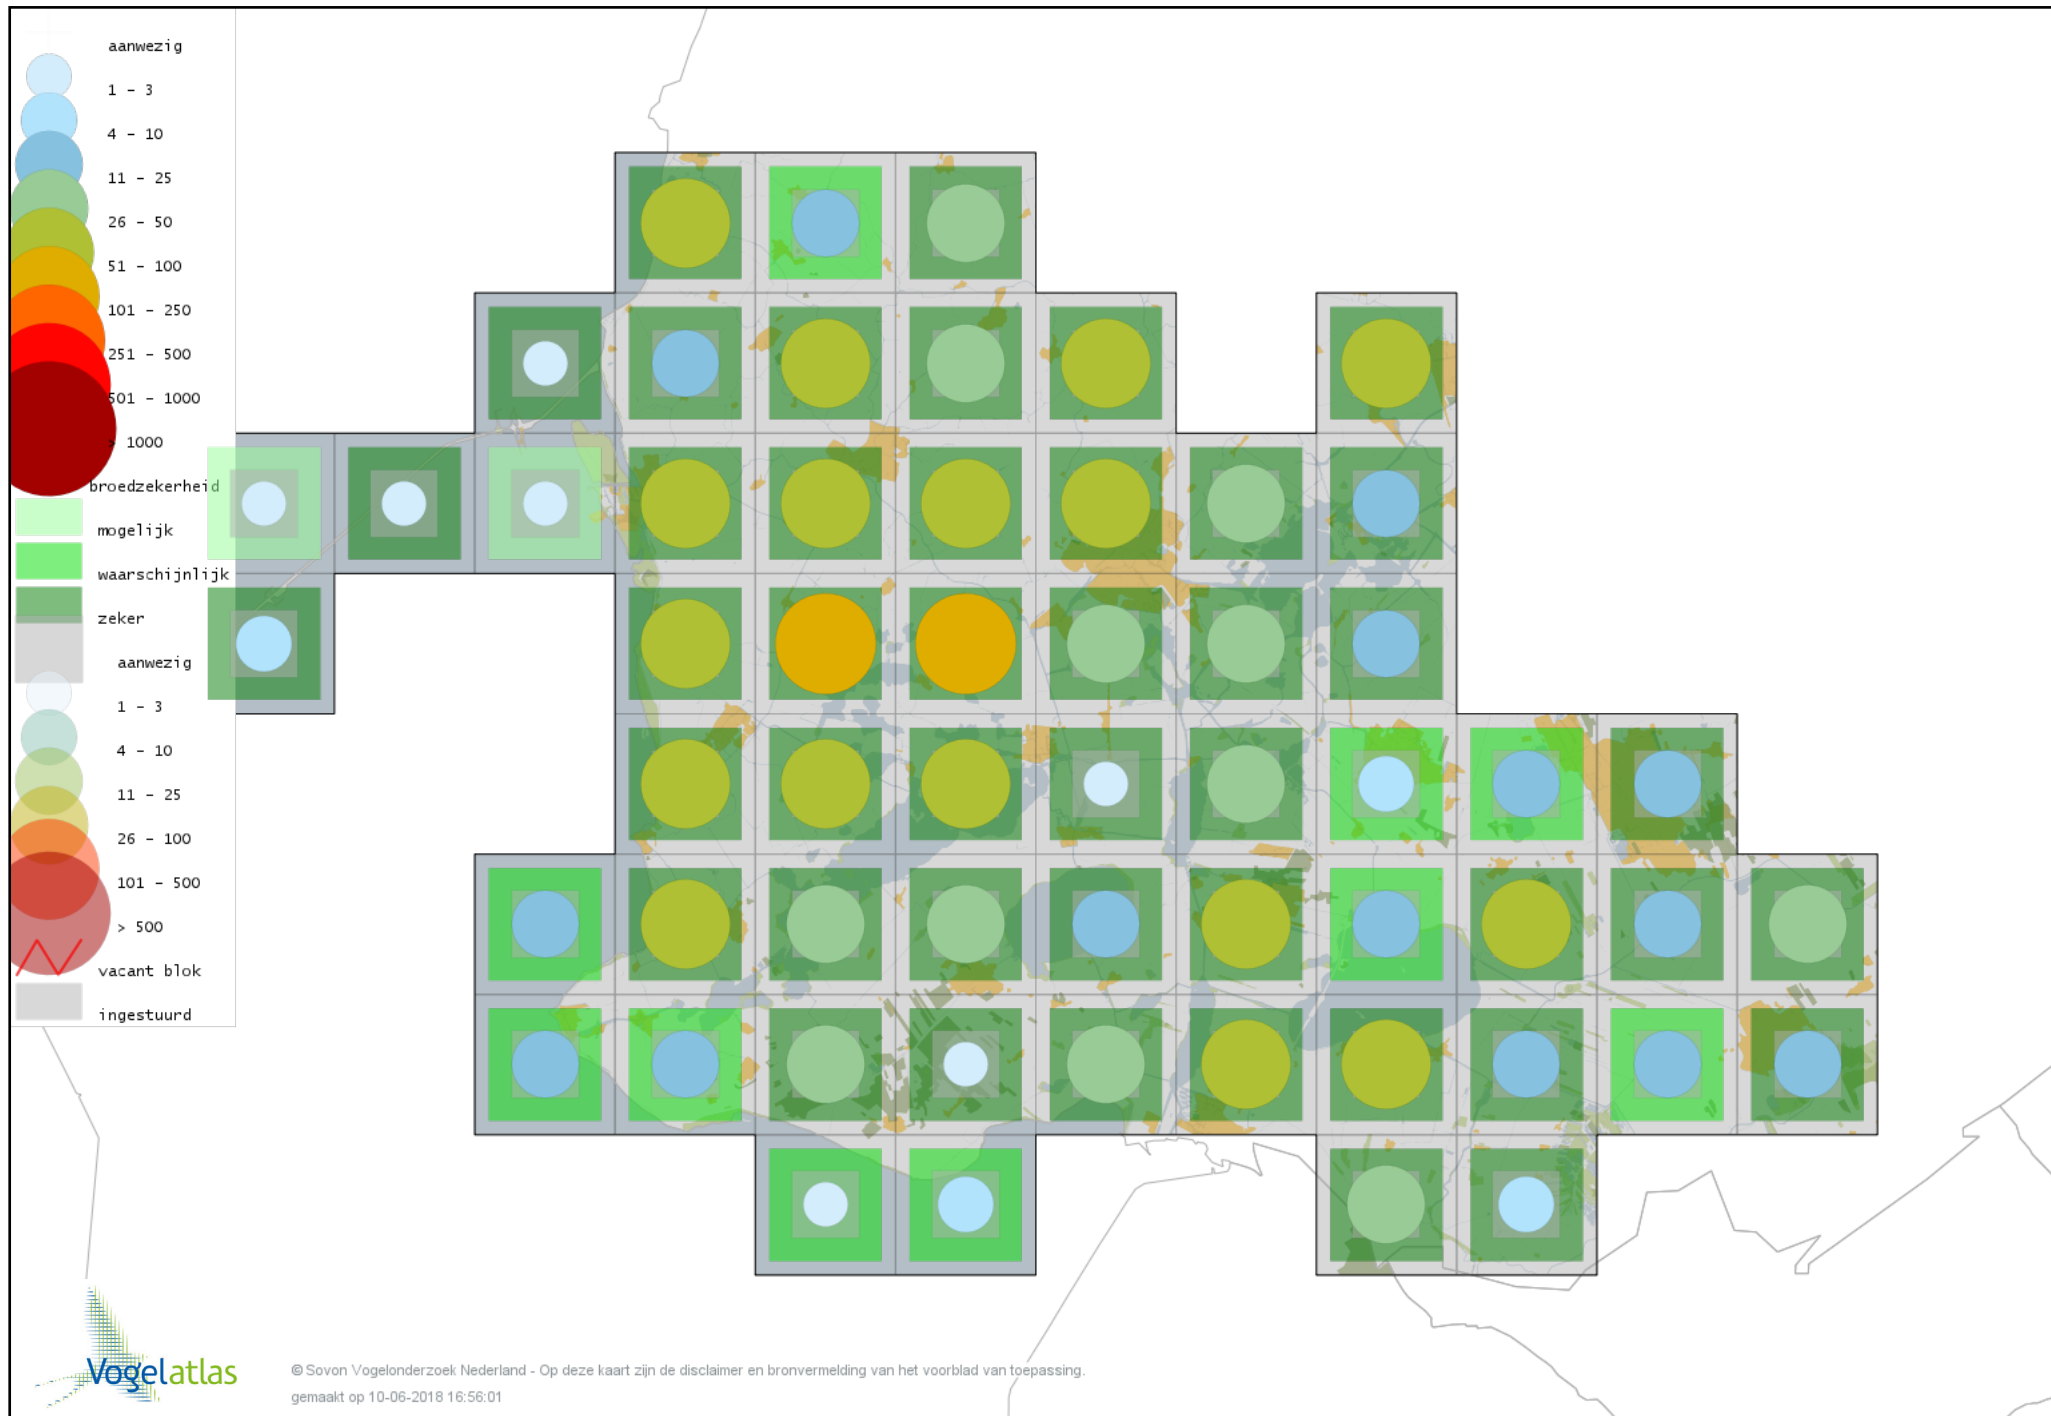

Voorlopige verspreidingskaart Slechtvalk broedseizoen

Voorlopige verspreidingskaart Waterral broedseizoen

Voorlopige verspreidingskaart Porseleinhoen broedseizoen

Voorlopige verspreidingskaart Klein Waterhoen broedseizoen

Voorlopige verspreidingskaart Kleinst Waterhoen broedseizoen

Voorlopige verspreidingskaart Kwartelkoning broedseizoen

Voorlopige verspreidingskaart Waterhoen broedseizoen

Voorlopige verspreidingskaart Meerkoet broedseizoen

Voorlopige verspreidingskaart Scholekster broedseizoen

Voorlopige verspreidingskaart Steltkluut broedseizoen

Voorlopige verspreidingskaart Kluut broedseizoen

Voorlopige verspreidingskaart Kleine Plevier broedseizoen

Voorlopige verspreidingskaart Bontbekplevier broedseizoen

Voorlopige verspreidingskaart Kievit broedseizoen

Voorlopige verspreidingskaart Kemphaan broedseizoen

Voorlopige verspreidingskaart Watersnip broedseizoen