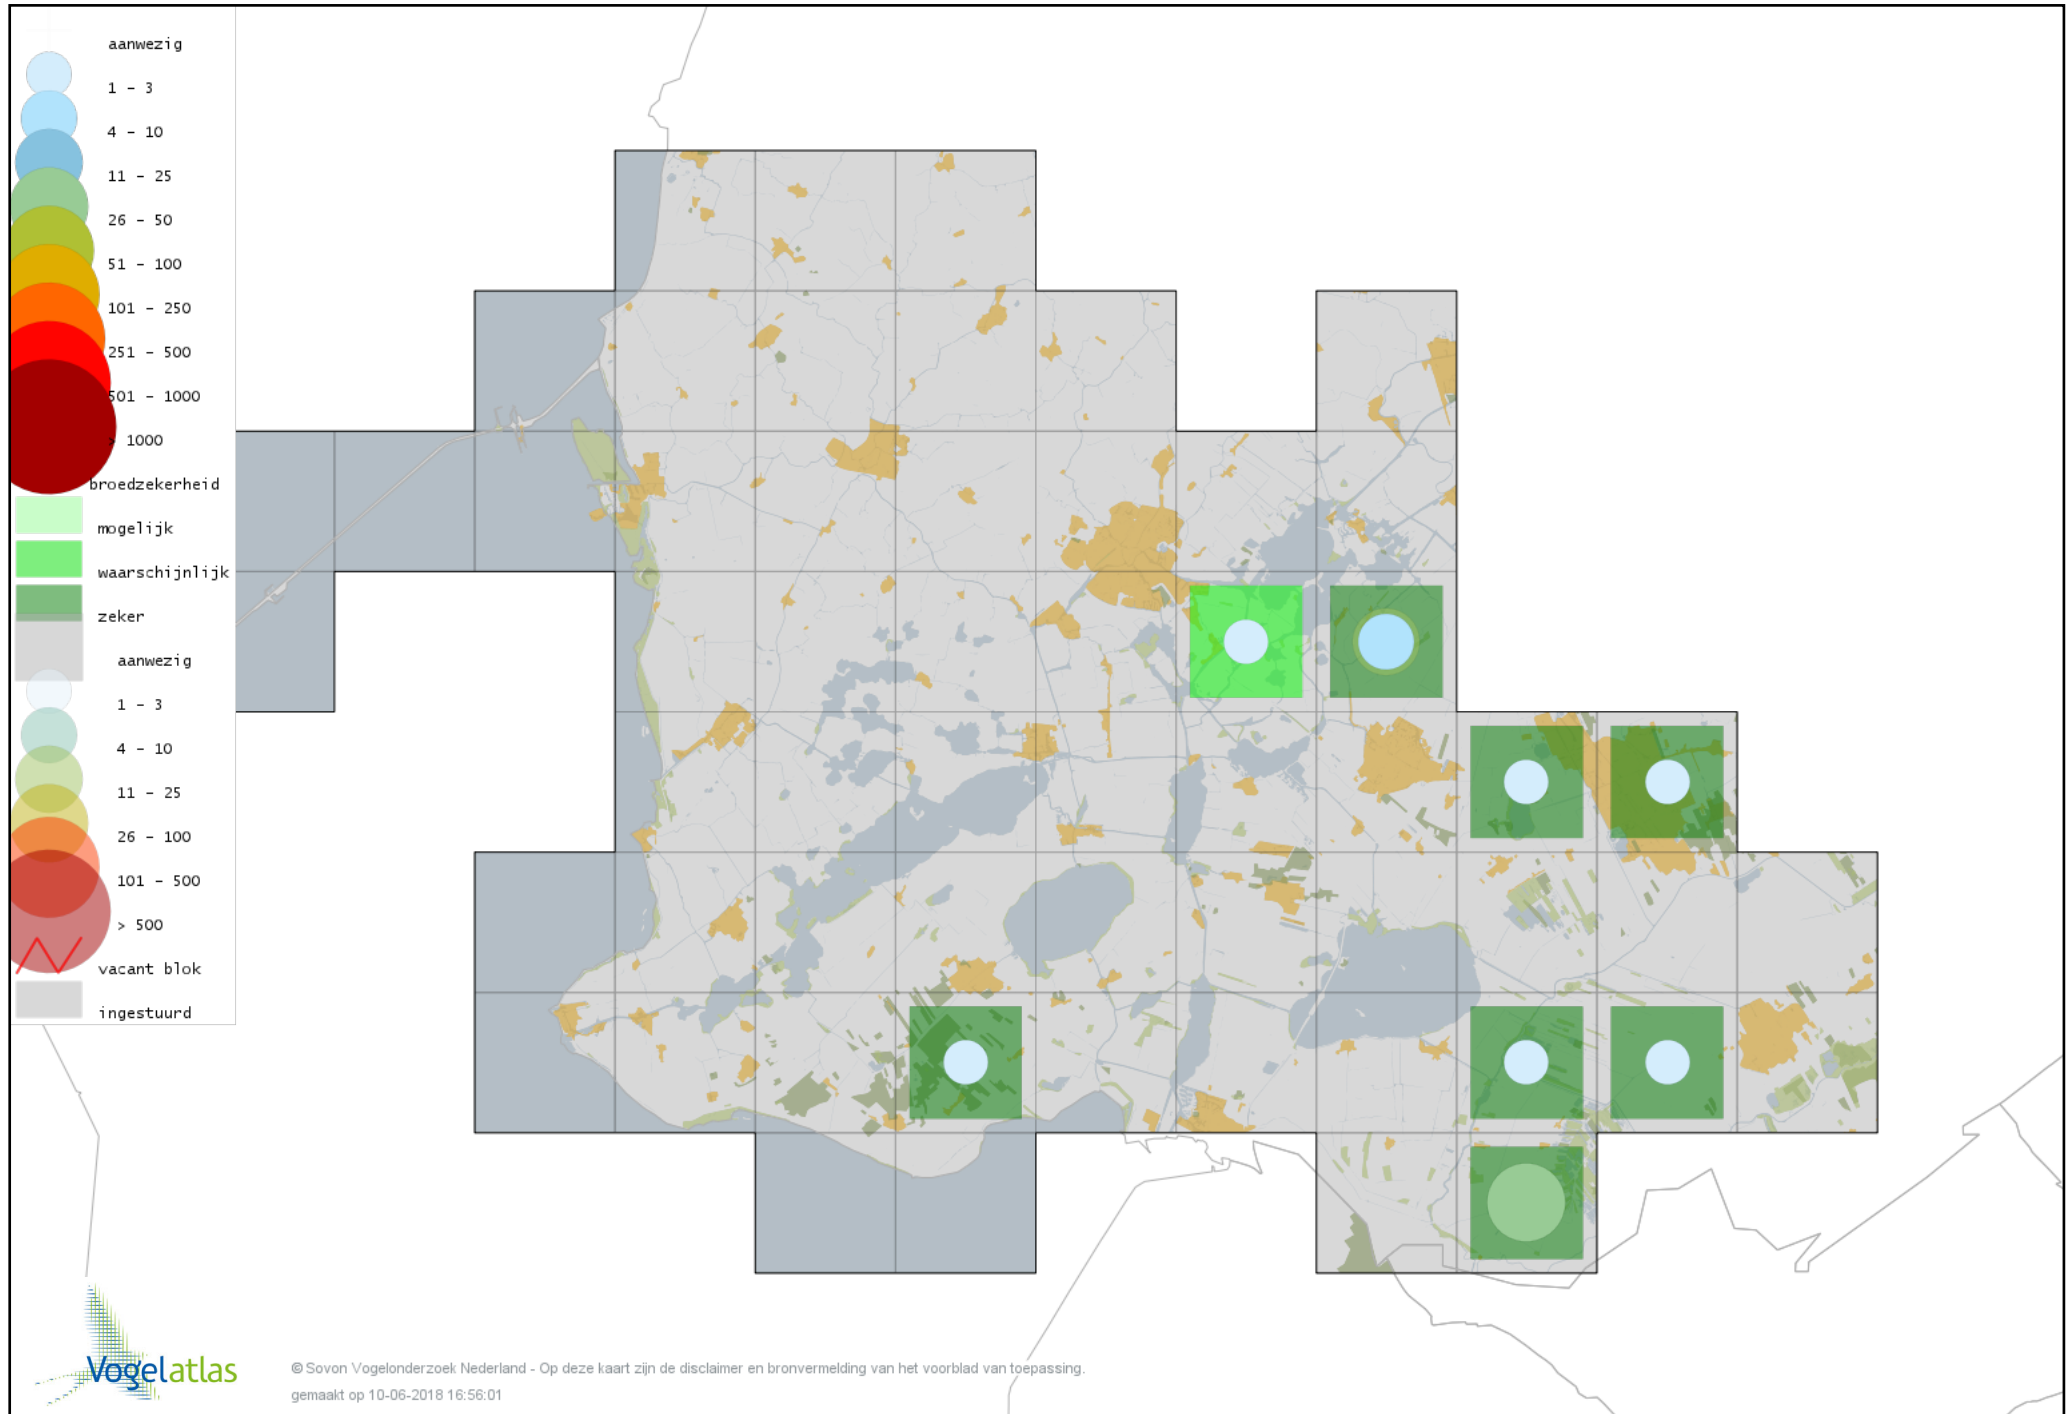

Voorlopige verspreidingskaart Grote Zilverreiger broedseizoen

Voorlopige verspreidingskaart Blauwe Reiger broedseizoen

Voorlopige verspreidingskaart Purperreiger broedseizoen

Voorlopige verspreidingskaart Ooievaar broedseizoen

Voorlopige verspreidingskaart Lepelaar broedseizoen

Voorlopige verspreidingskaart Dodaars broedseizoen

Voorlopige verspreidingskaart Fuut broedseizoen

Voorlopige verspreidingskaart Geoorde Fuut broedseizoen