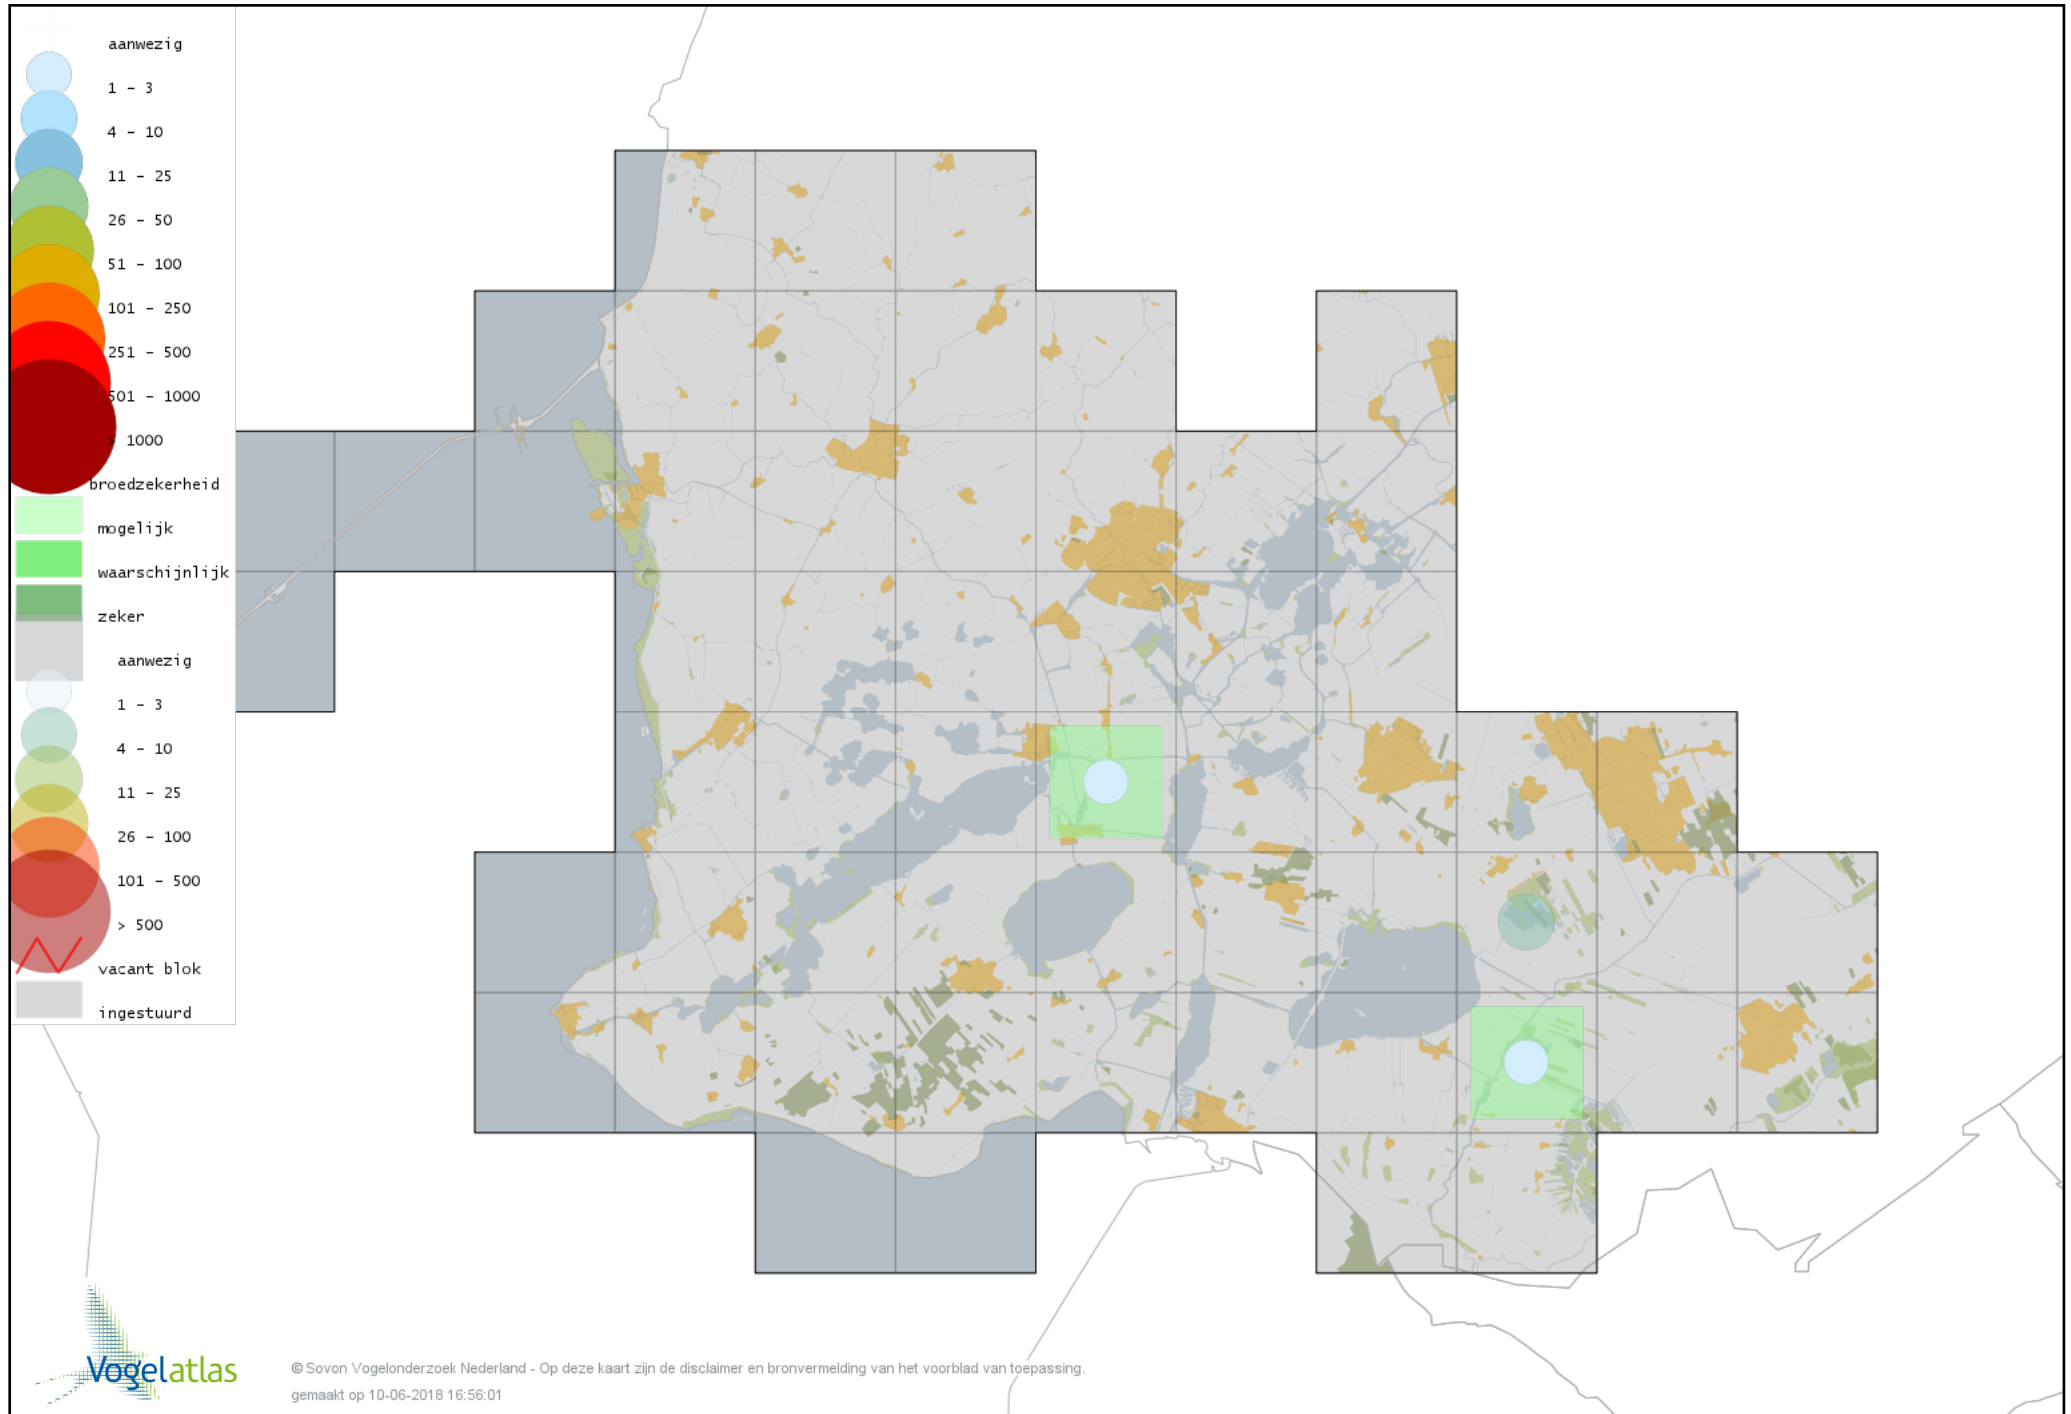

Voorlopige verspreidingskaart Zanglijster broedseizoen

Voorlopige verspreidingskaart Grote Lijster broedseizoen

Voorlopige verspreidingskaart Grauwe Vliegenvanger broedseizoen

Voorlopige verspreidingskaart Roodborst broedseizoen

Voorlopige verspreidingskaart Nachtegaal broedseizoen

Voorlopige verspreidingskaart Blauwborst broedseizoen

Voorlopige verspreidingskaart Zwarte Roodstaart broedseizoen

Voorlopige verspreidingskaart Gekraagde Roodstaart broedseizoen

Voorlopige verspreidingskaart Paapje broedseizoen

Voorlopige verspreidingskaart Roodborsttapuit broedseizoen

Voorlopige verspreidingskaart Tapuit broedseizoen

Voorlopige verspreidingskaart Bonte Vliegenvanger broedseizoen