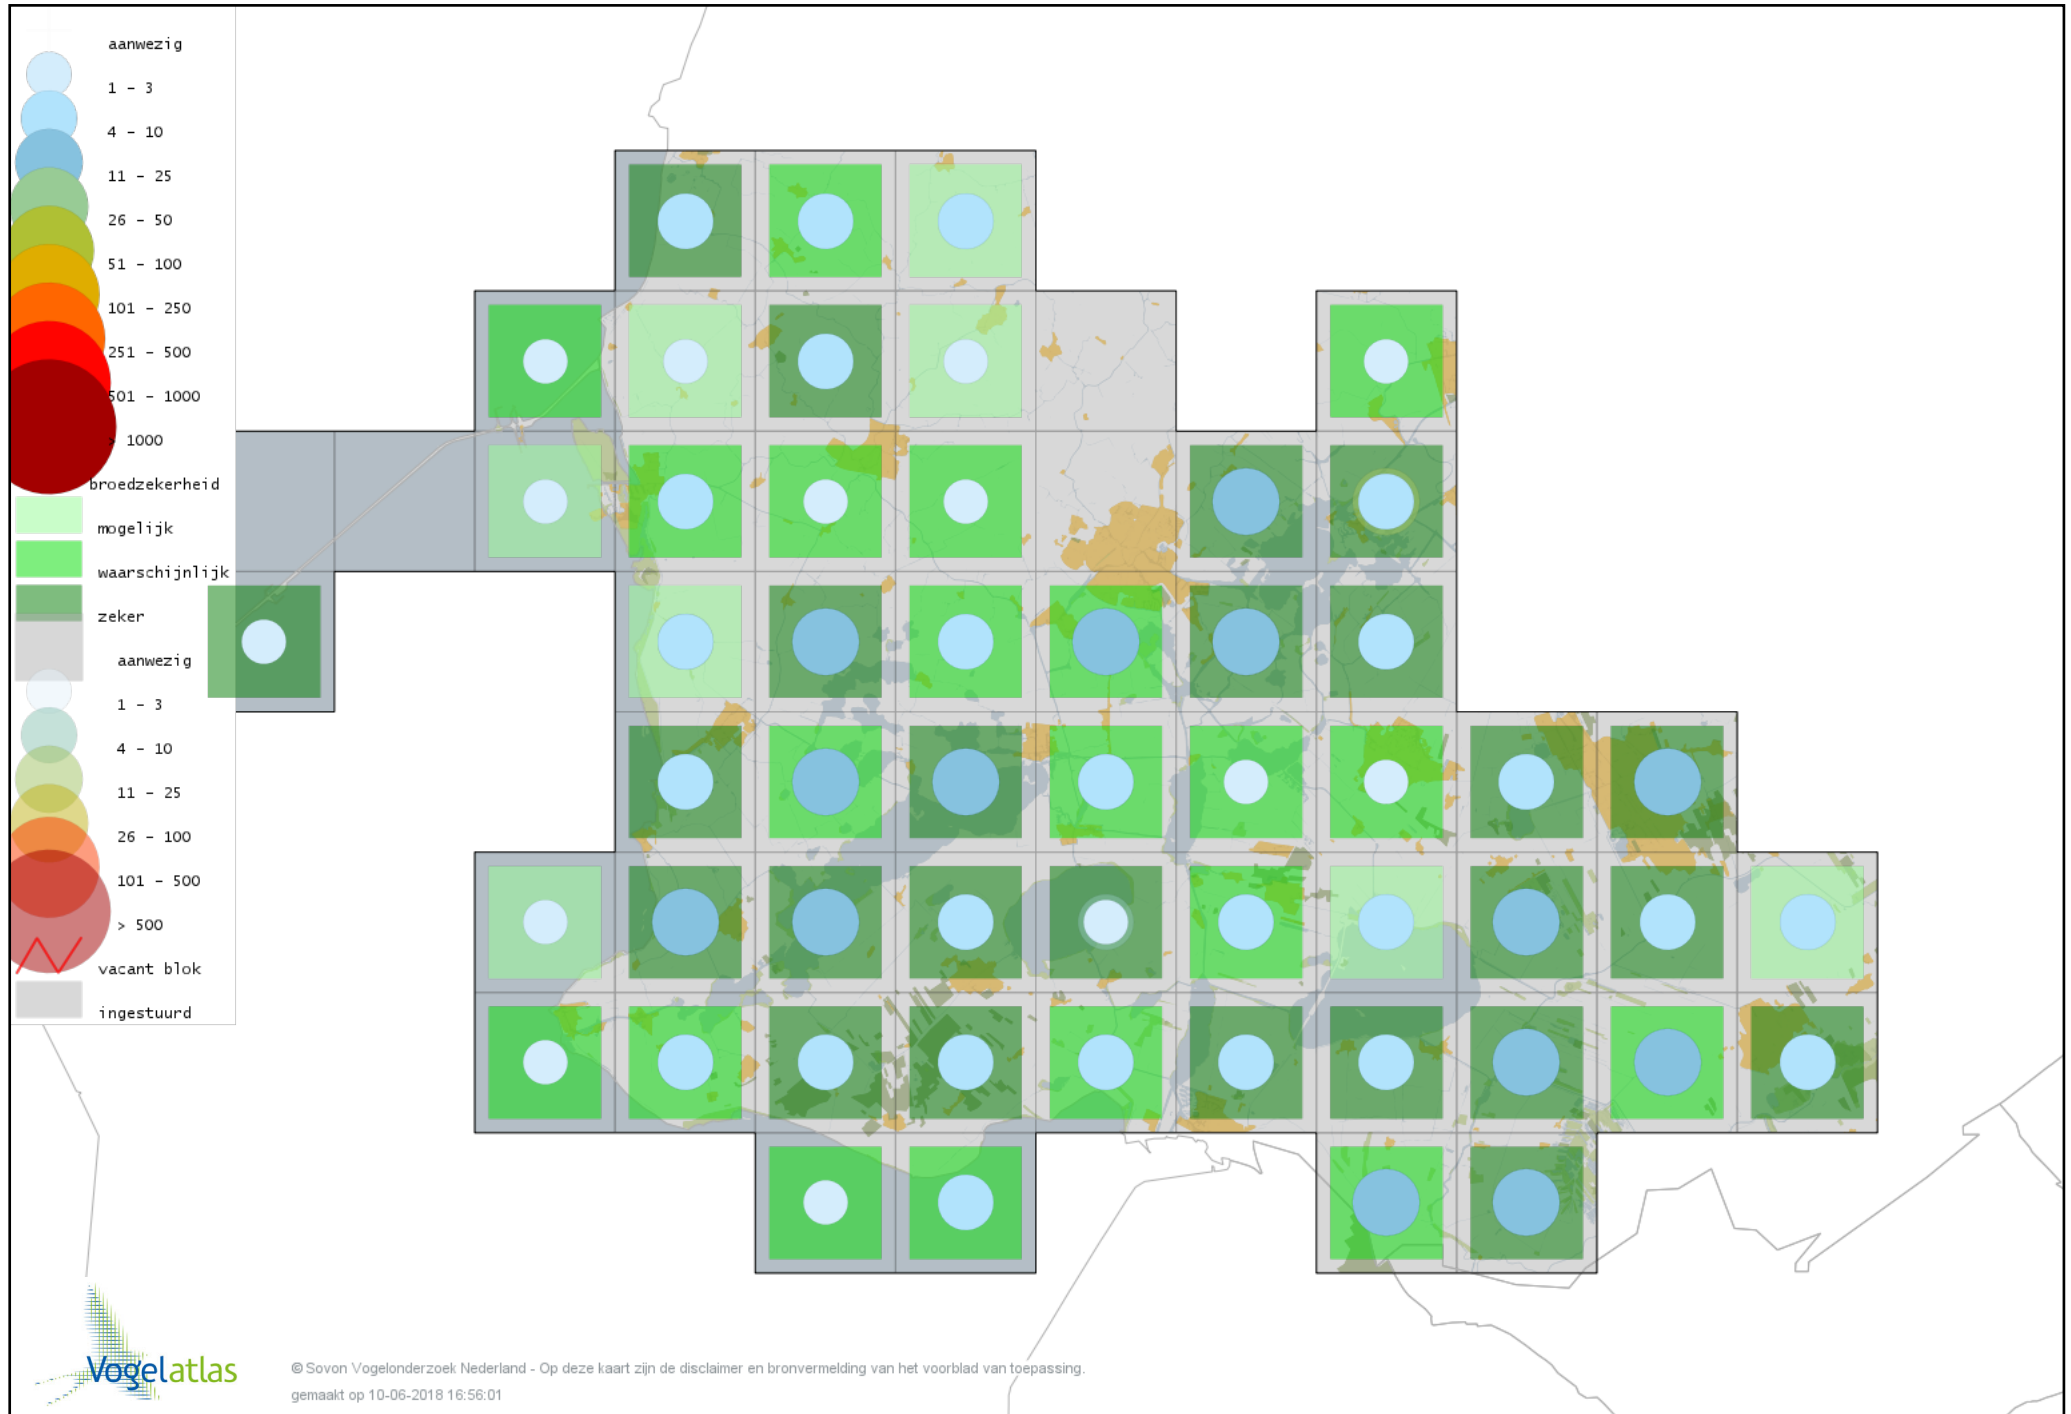

Voorlopige verspreidingskaart Zwarte Zwaan broedseizoen

Voorlopige verspreidingskaart Indische Gans broedseizoen

Voorlopige verspreidingskaart Grauwe Gans broedseizoen

Voorlopige verspreidingskaart Soepgans broedseizoen

Voorlopige verspreidingskaart Kolgans broedseizoen

Voorlopige verspreidingskaart Grote Canadese Gans broedseizoen

Voorlopige verspreidingskaart Brandgans broedseizoen

Voorlopige verspreidingskaart Nijlgans broedseizoen

Voorlopige verspreidingskaart Bergeend broedseizoen

Voorlopige verspreidingskaart Krooneend broedseizoen

Voorlopige verspreidingskaart Tafeleend broedseizoen

Voorlopige verspreidingskaart Kuifeend broedseizoen

Voorlopige verspreidingskaart Muskuseend broedseizoen

Voorlopige verspreidingskaart Mandarijneend broedseizoen

Voorlopige verspreidingskaart Brilduiker broedseizoen

Voorlopige verspreidingskaart Middelste Zaagbek broedseizoen