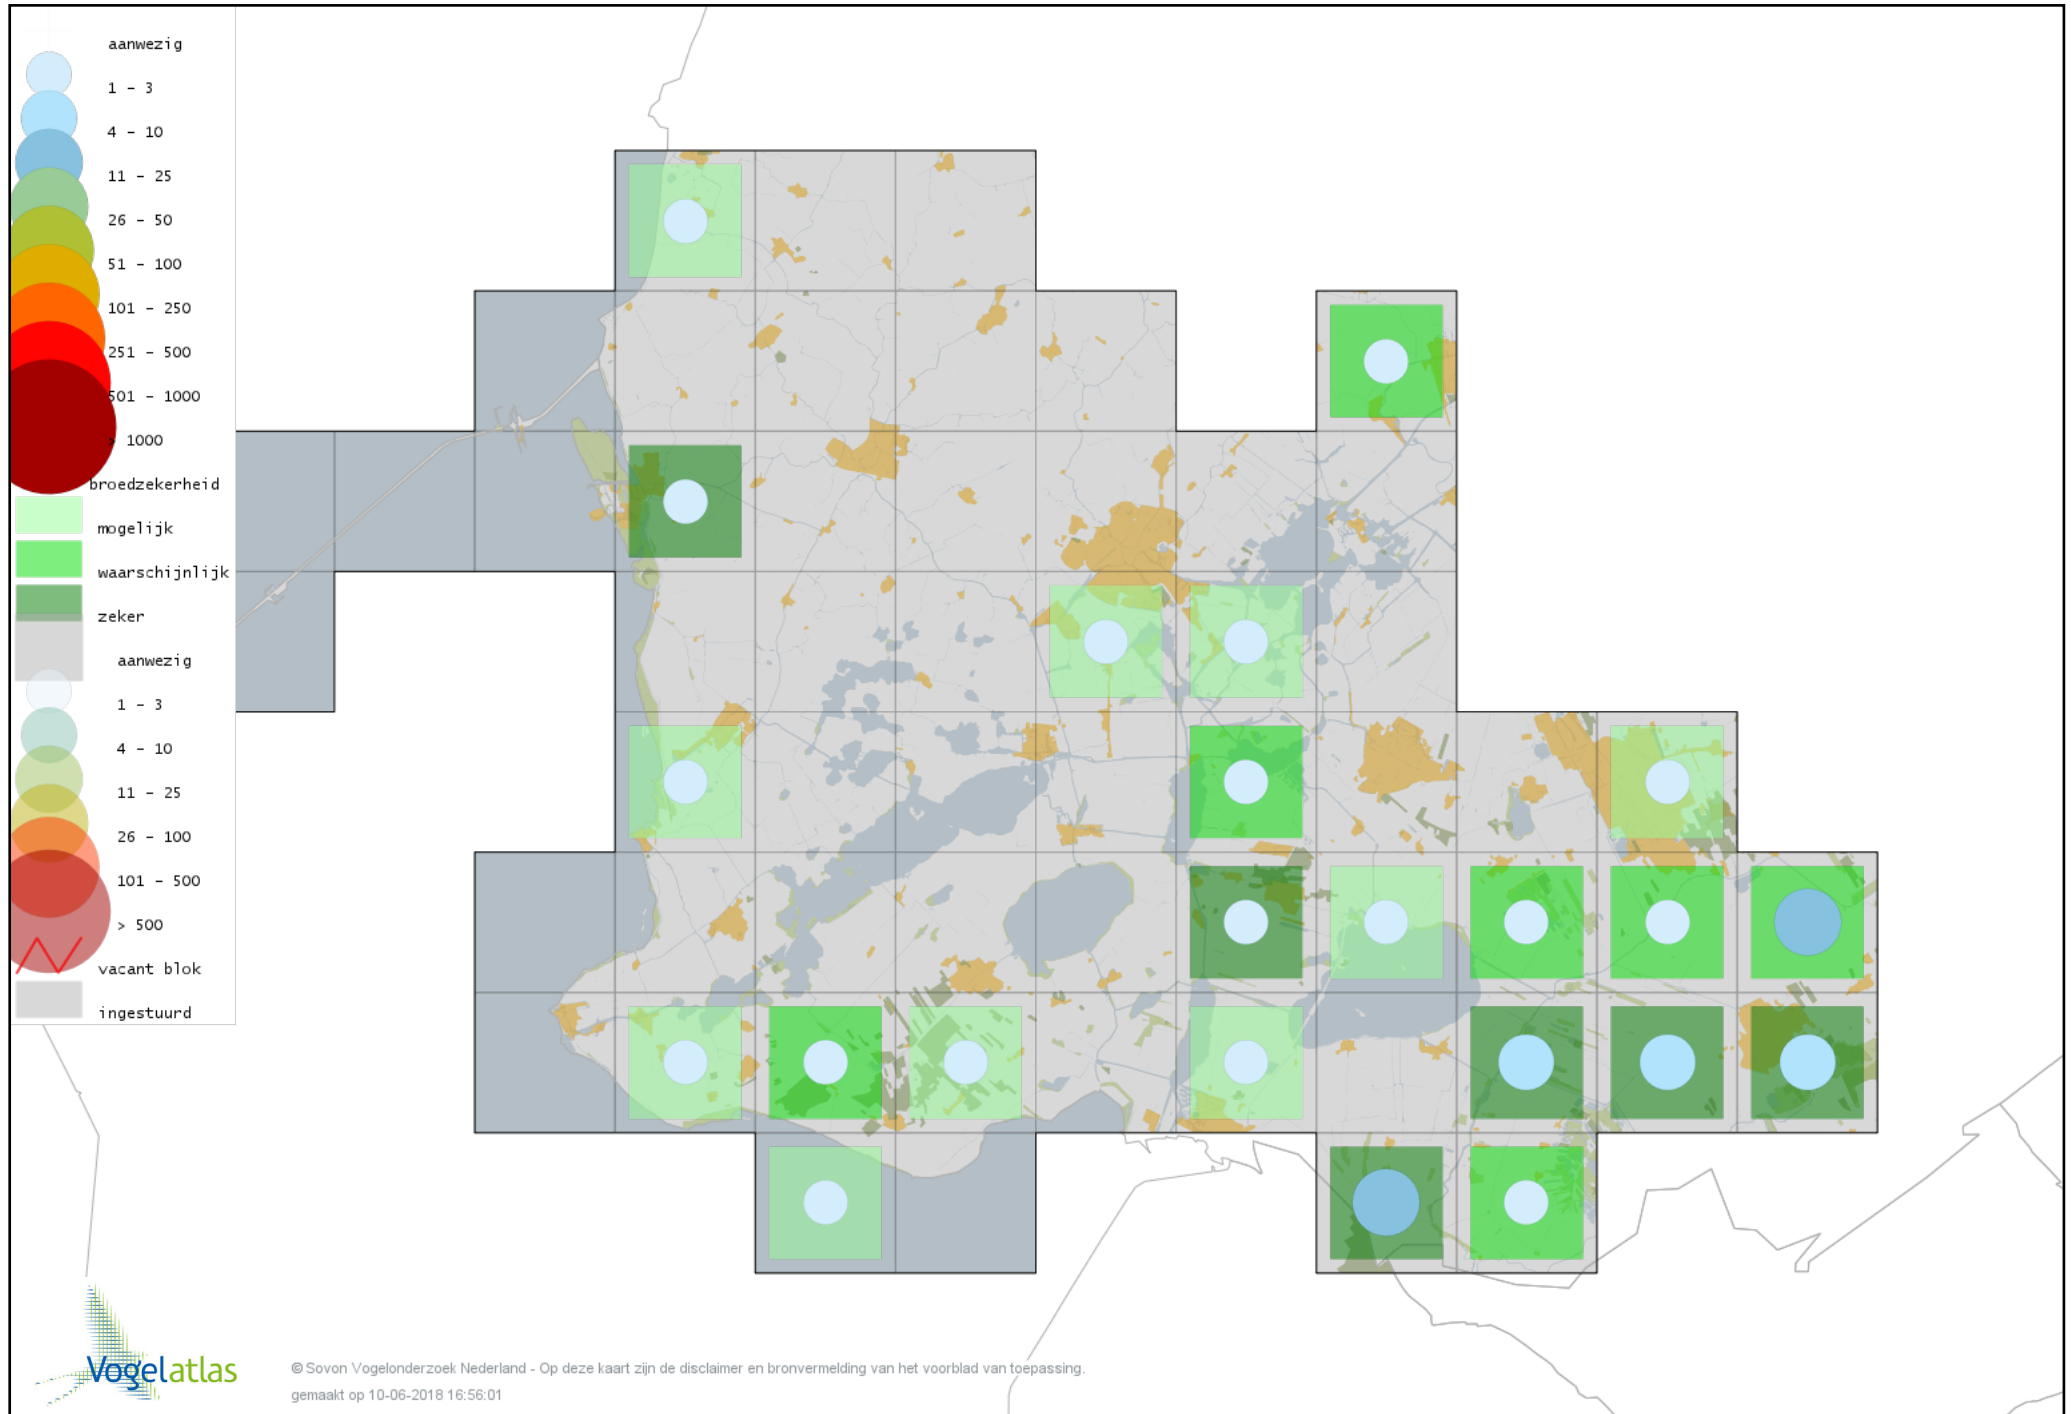

Voorlopige verspreidingskaart Zanglijster broedseizoen

Voorlopige verspreidingskaart Grote Lijster broedseizoen

Voorlopige verspreidingskaart Grauwe Vliegenvanger broedseizoen

Voorlopige verspreidingskaart Roodborst broedseizoen

Voorlopige verspreidingskaart Nachtegaal broedseizoen

Voorlopige verspreidingskaart Blauwborst broedseizoen

Voorlopige verspreidingskaart Zwarte Roodstaart broedseizoen

Voorlopige verspreidingskaart Gekraagde Roodstaart broedseizoen

Voorlopige verspreidingskaart Paapje broedseizoen

Voorlopige verspreidingskaart Roodborsttapuit broedseizoen

Voorlopige verspreidingskaart Tapuit broedseizoen

Voorlopige verspreidingskaart Bonte Vliegenvanger broedseizoen