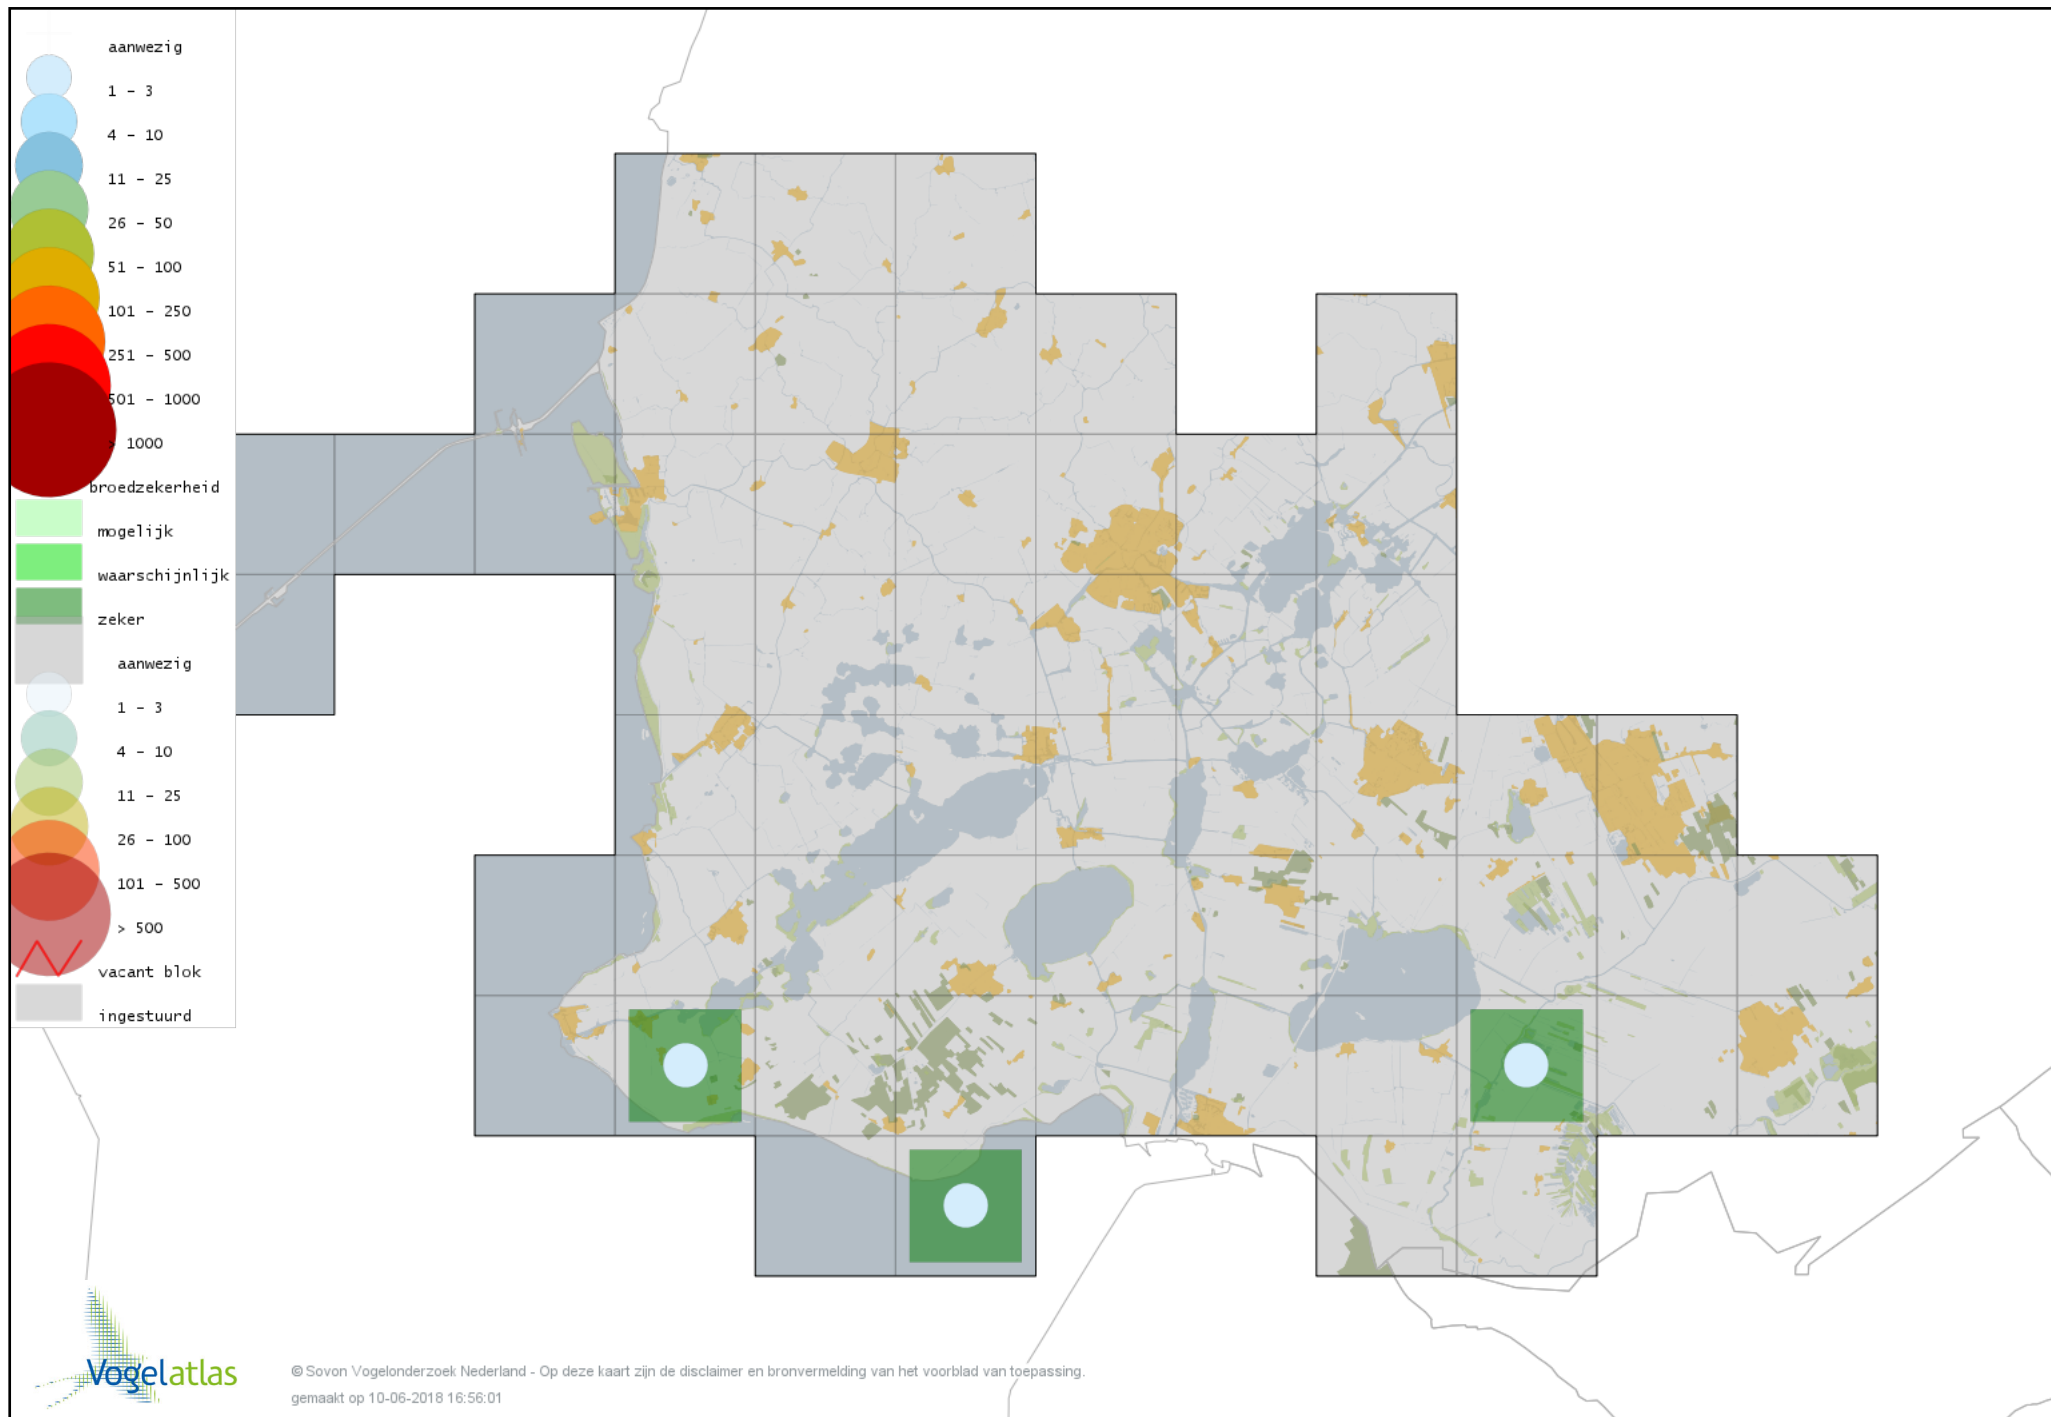

Voorlopige verspreidingskaart Zwarte Zwaan broedseizoen