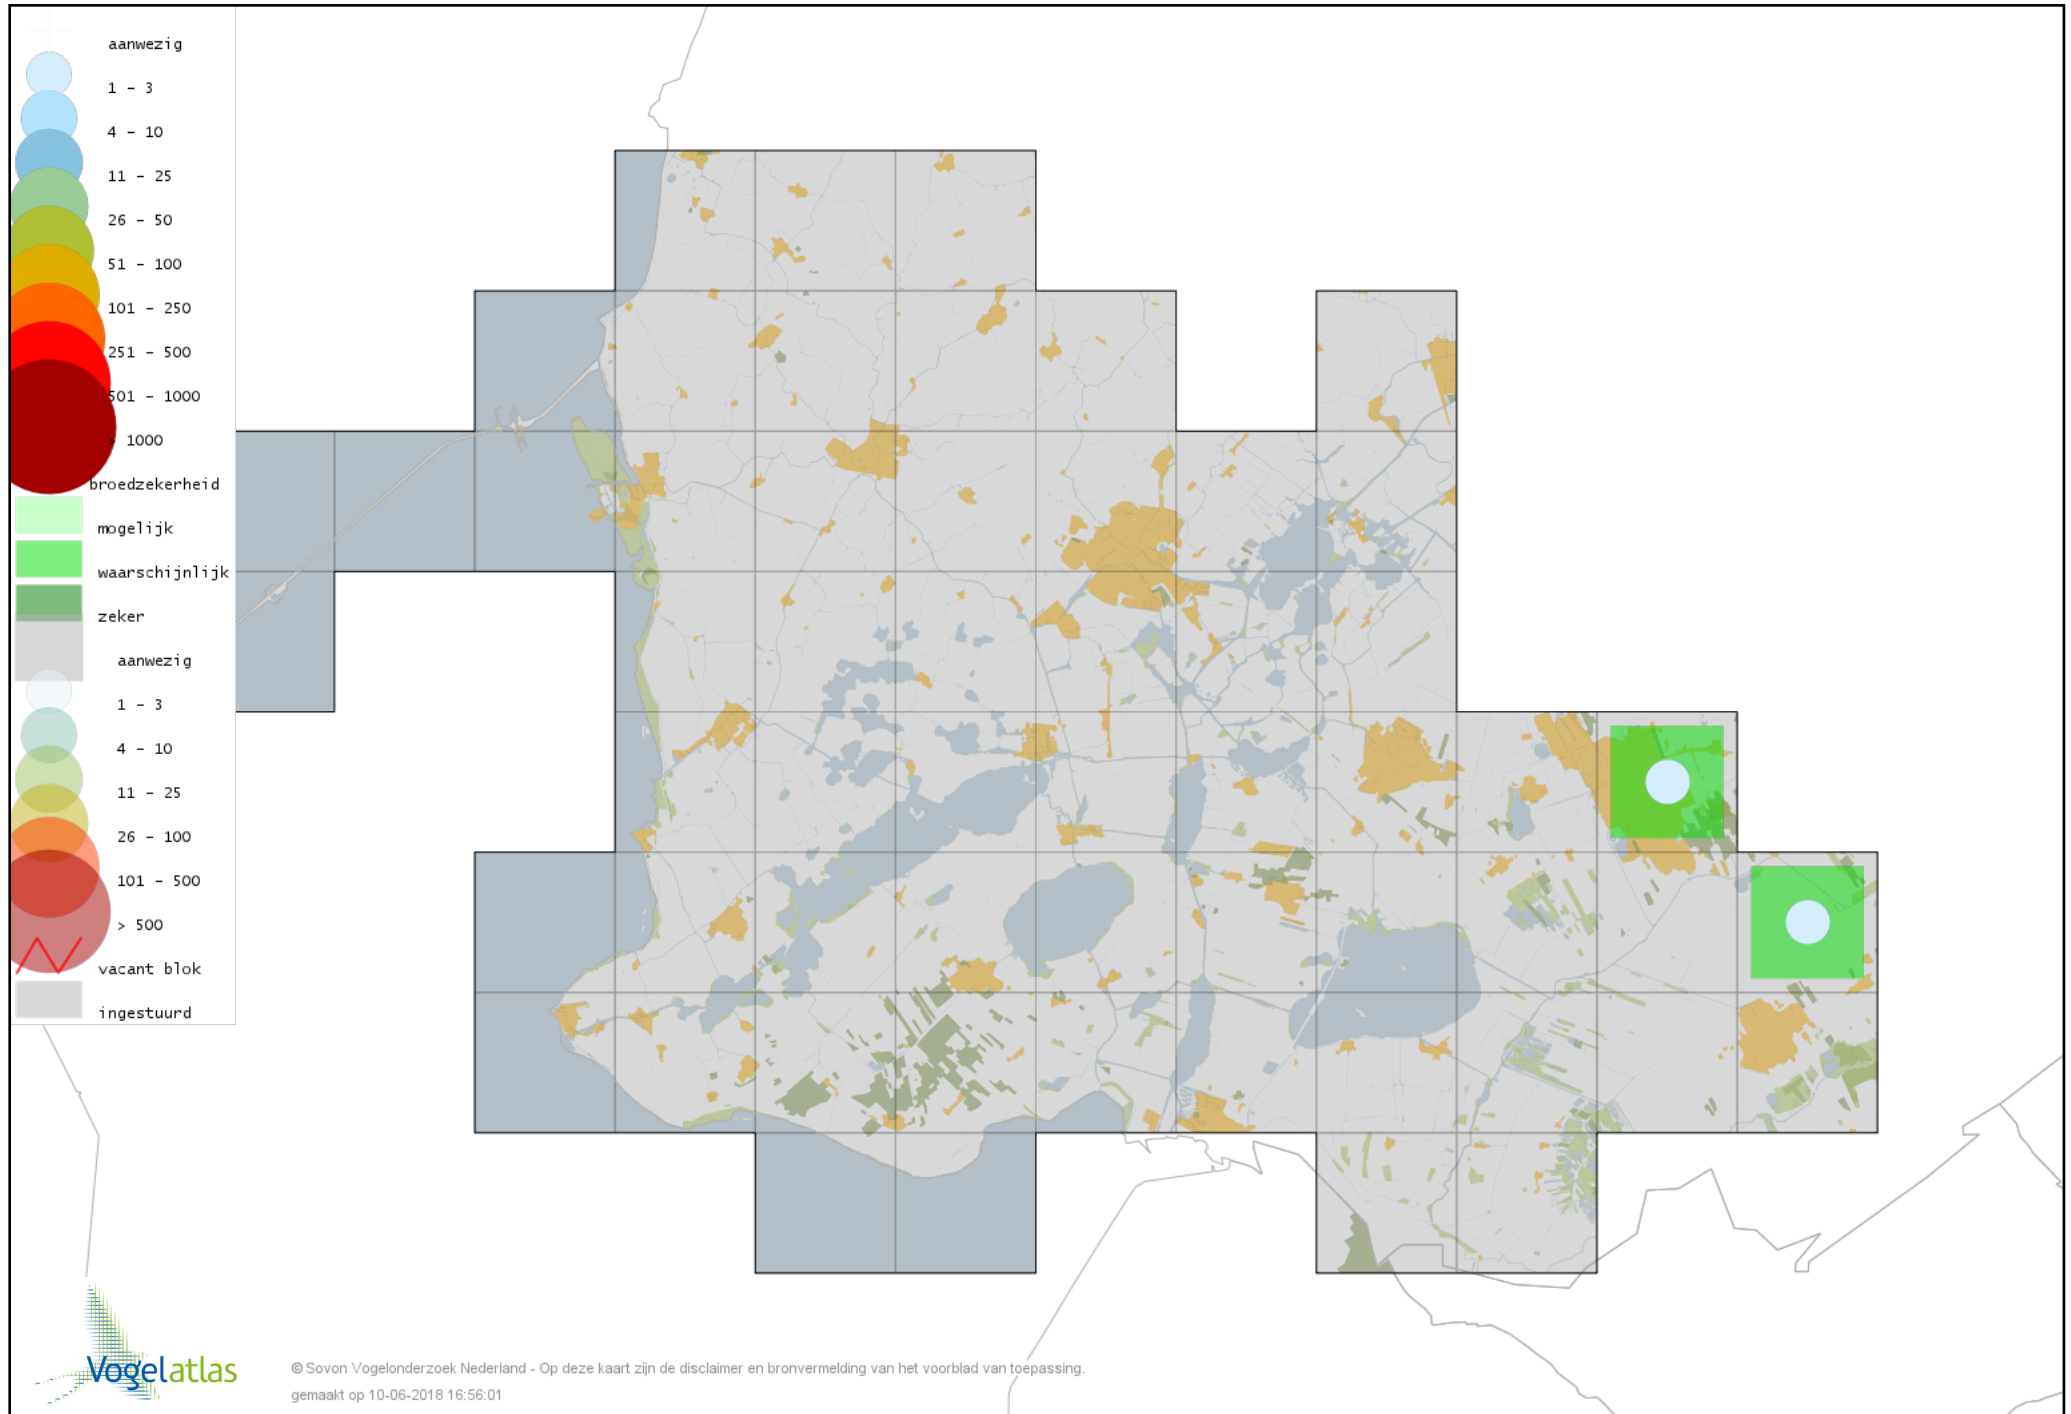

Voorlopige verspreidingskaart Ransuil broedseizoen

Voorlopige verspreidingskaart Gierzwaluw broedseizoen

Voorlopige verspreidingskaart IJsvogel broedseizoen

Voorlopige verspreidingskaart Groene Specht broedseizoen

Voorlopige verspreidingskaart Zwarte Specht broedseizoen

Voorlopige verspreidingskaart Grote Bonte Specht broedseizoen

Voorlopige verspreidingskaart Kleine Bonte Specht broedseizoen

Voorlopige verspreidingskaart Wielewaal broedseizoen