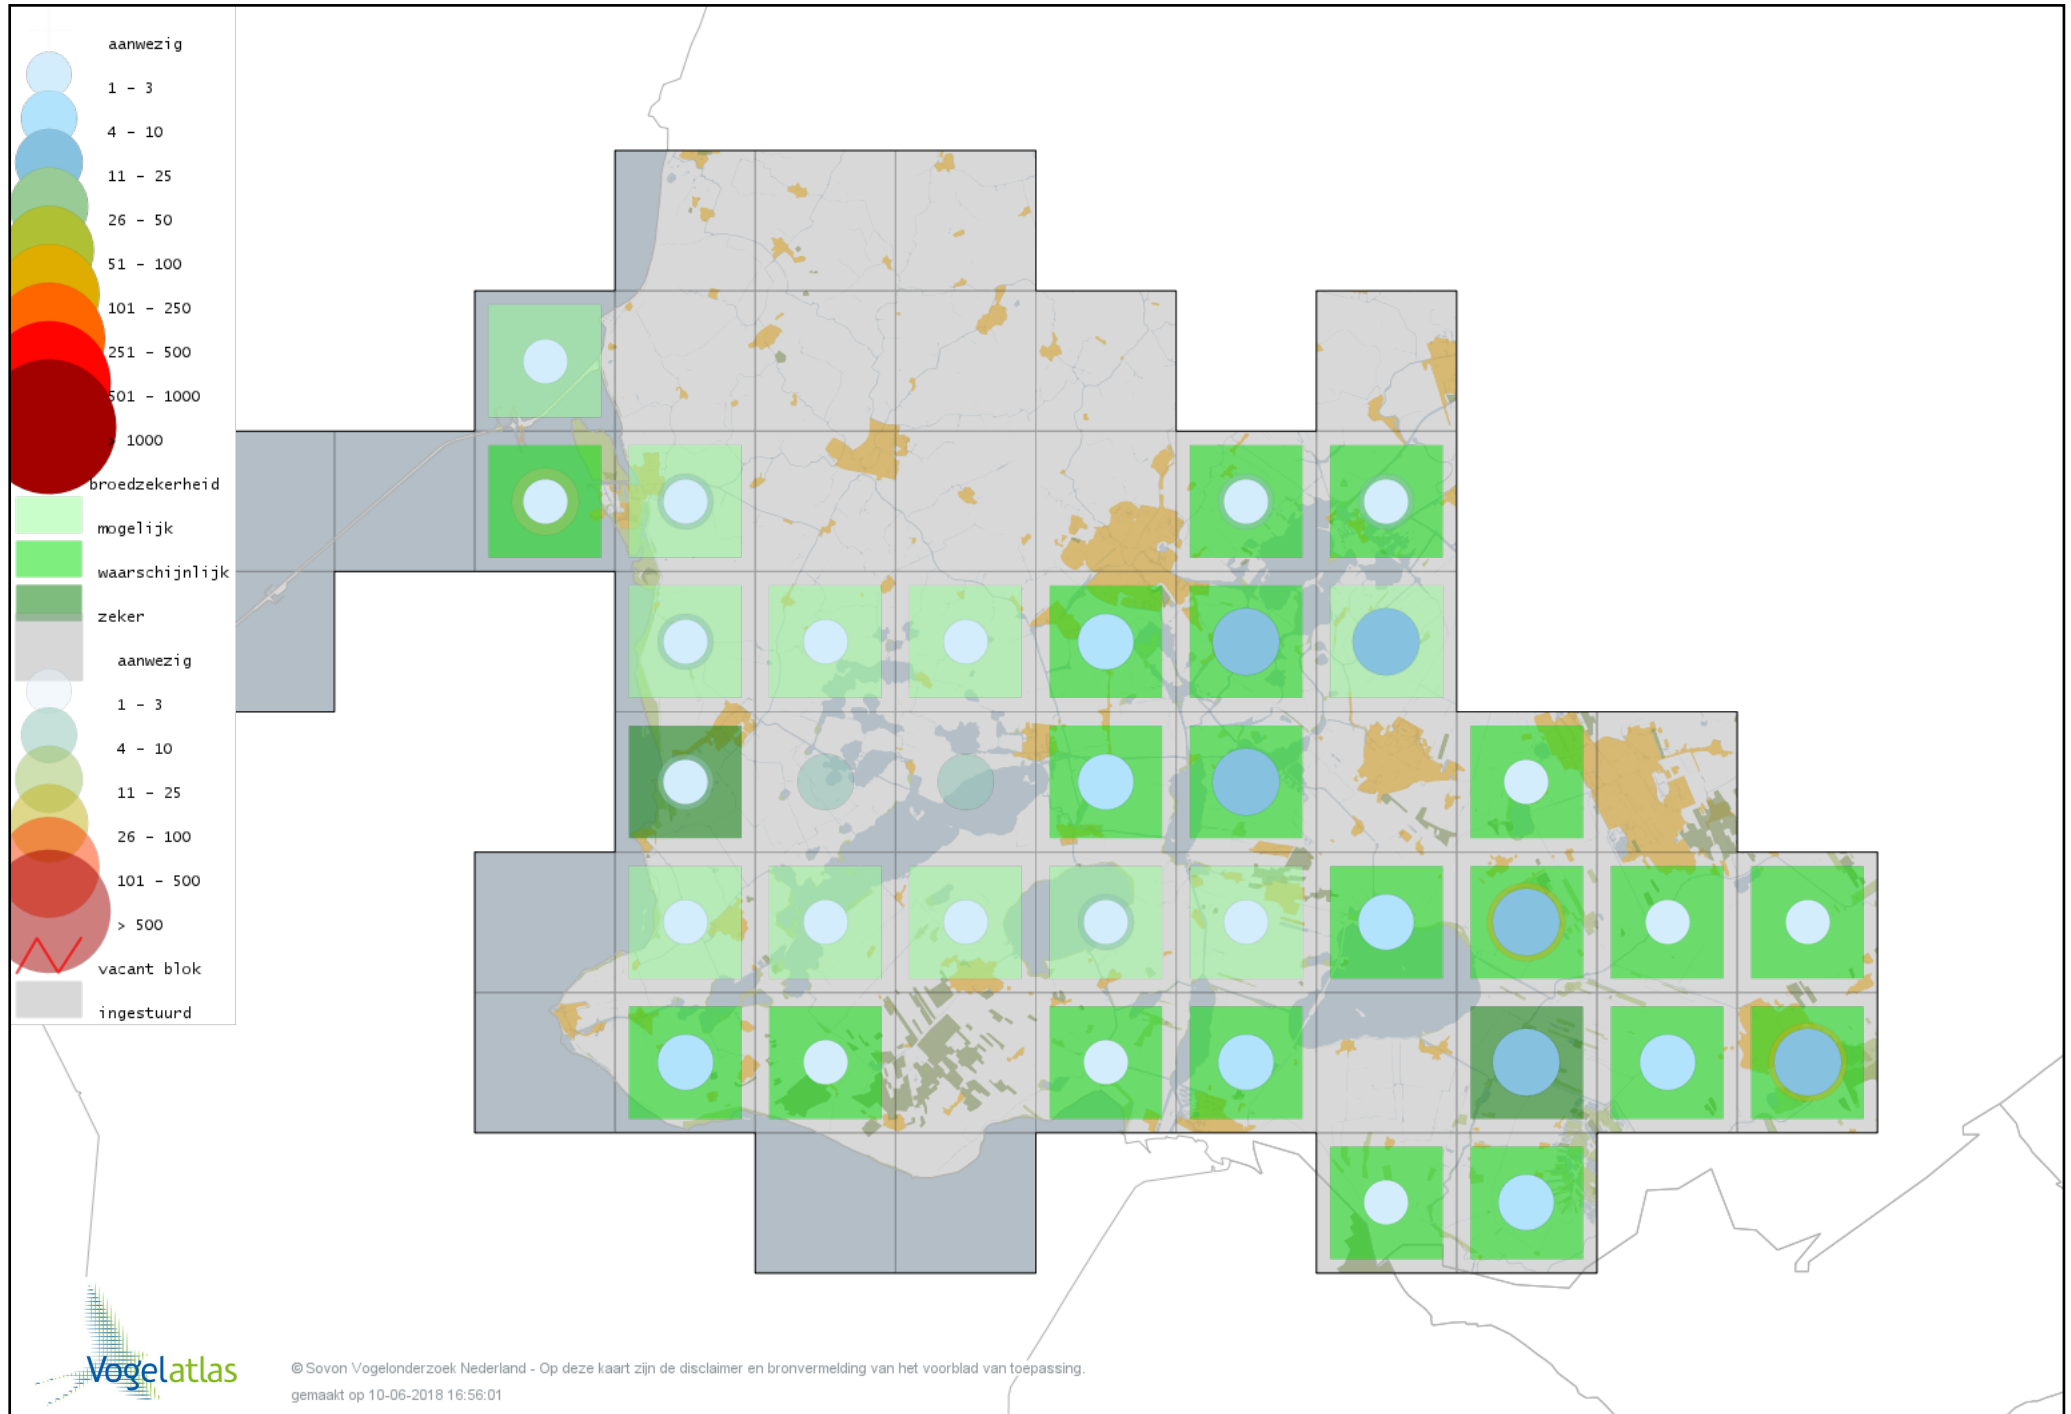

Voorlopige verspreidingskaart Braamsluiper broedseizoen

Voorlopige verspreidingskaart Grasmus broedseizoen

Voorlopige verspreidingskaart Tuinfluiter broedseizoen

Voorlopige verspreidingskaart Zwartkop broedseizoen

Voorlopige verspreidingskaart Sprinkhaanzanger broedseizoen

Voorlopige verspreidingskaart Snor broedseizoen

Voorlopige verspreidingskaart Spotvogel broedseizoen

Voorlopige verspreidingskaart Bosrietzanger broedseizoen