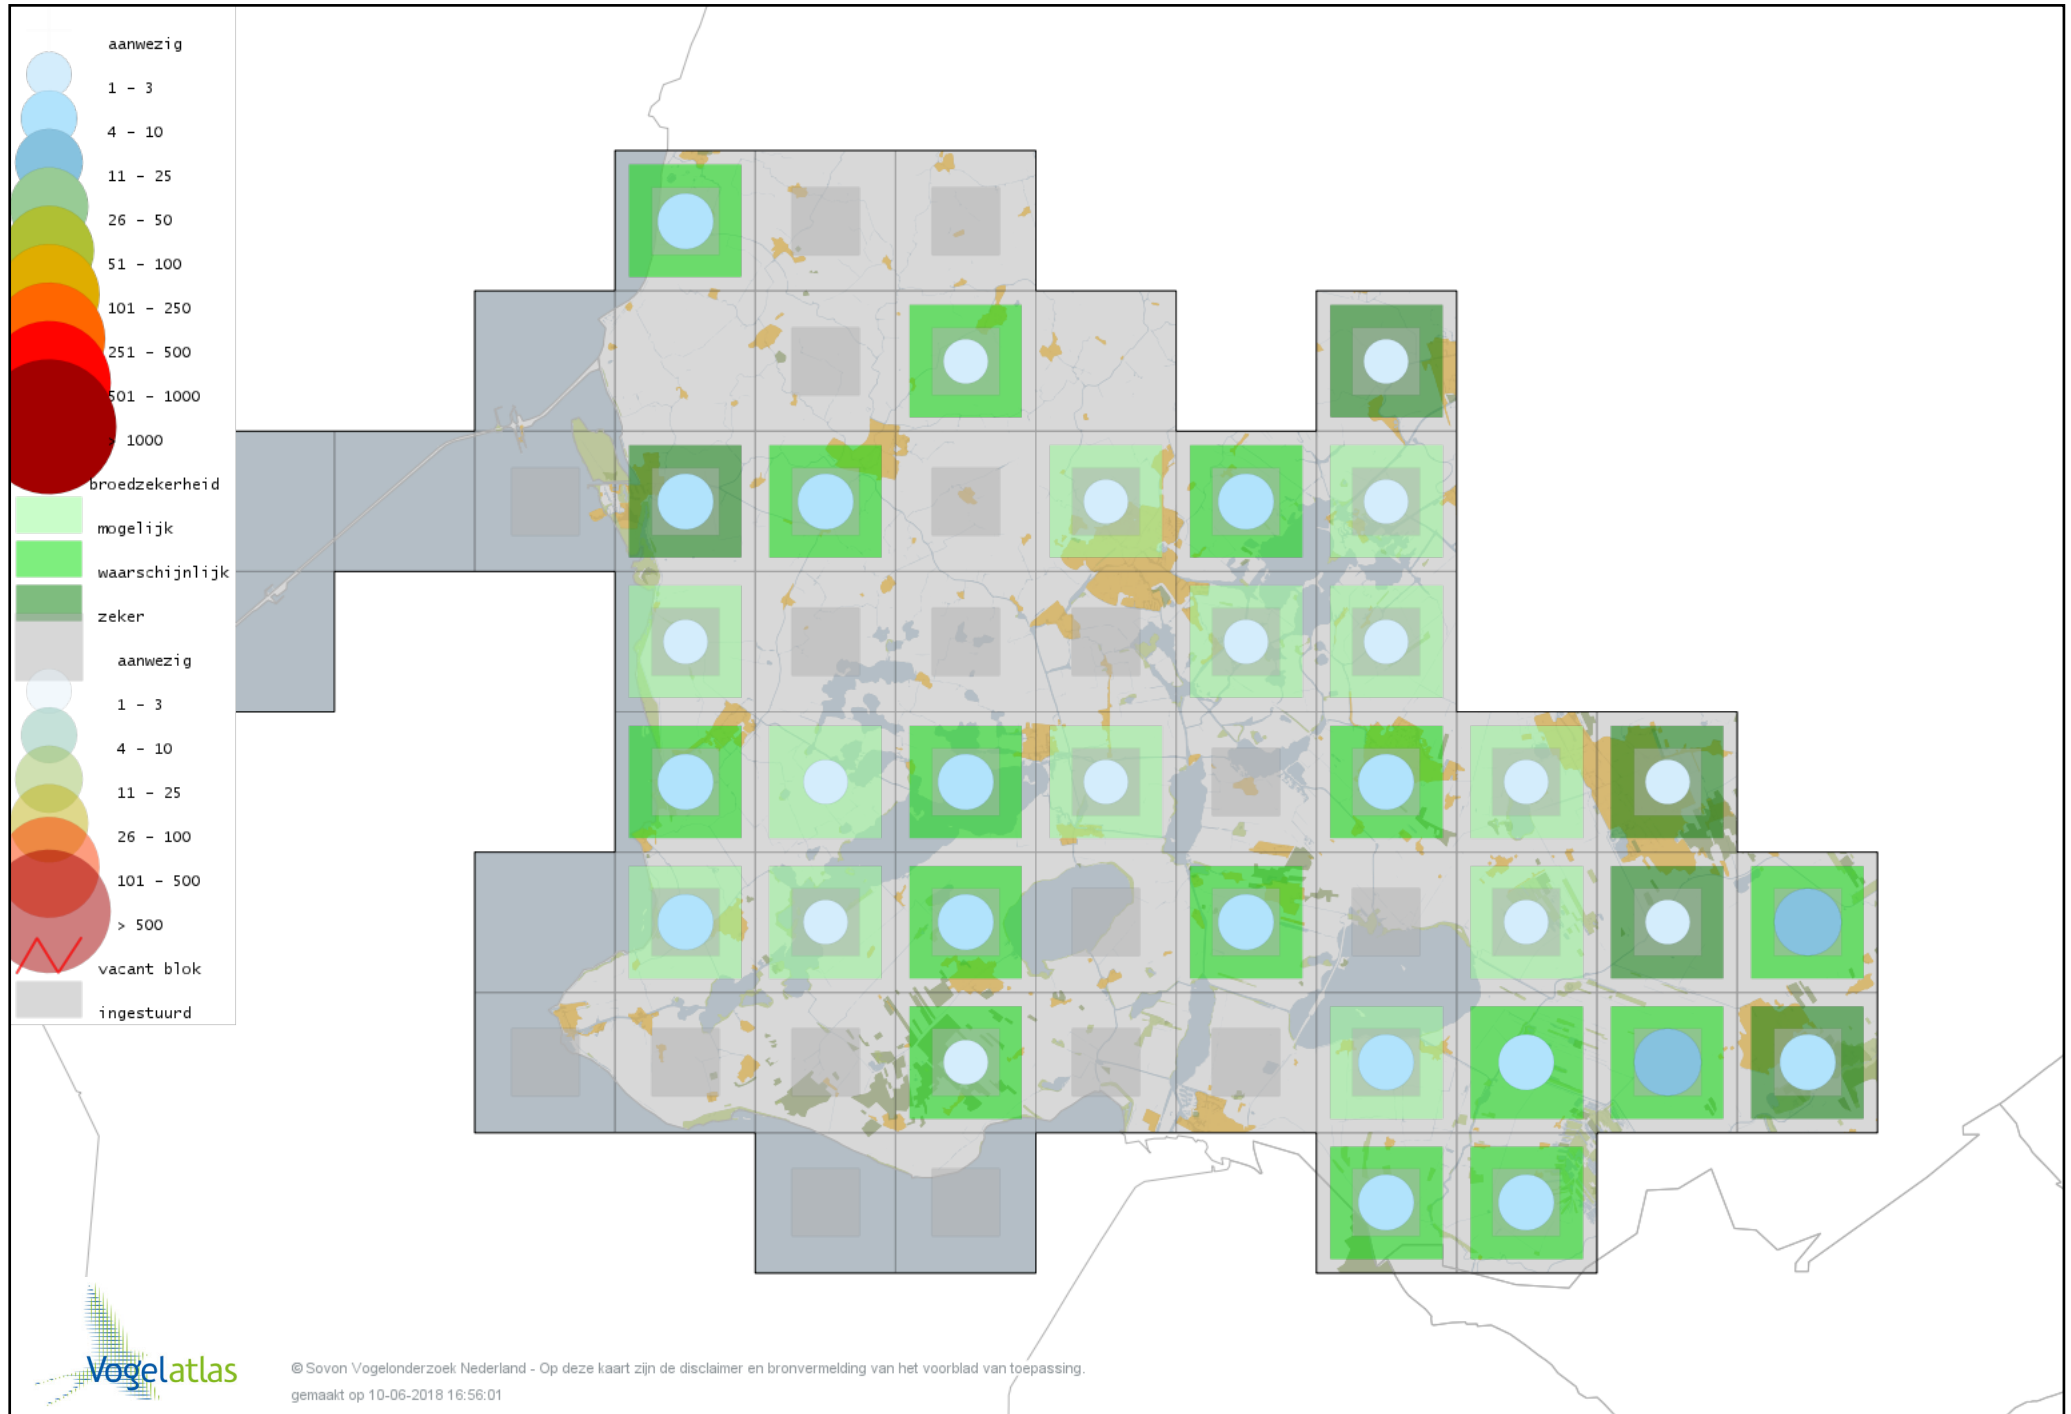

Voorlopige verspreidingskaart Boomkruiper broedseizoen

Voorlopige verspreidingskaart Winterkoning broedseizoen

Voorlopige verspreidingskaart Spreeuw broedseizoen

Voorlopige verspreidingskaart Merel broedseizoen

Voorlopige verspreidingskaart Zanglijster broedseizoen

Voorlopige verspreidingskaart Grote Lijster broedseizoen

Voorlopige verspreidingskaart Grauwe Vliegenvanger broedseizoen

Voorlopige verspreidingskaart Roodborst broedseizoen

Voorlopige verspreidingskaart Nachtegaal broedseizoen

Voorlopige verspreidingskaart Blauwborst broedseizoen

Voorlopige verspreidingskaart Zwarte Roodstaart broedseizoen

Voorlopige verspreidingskaart Gekraagde Roodstaart broedseizoen