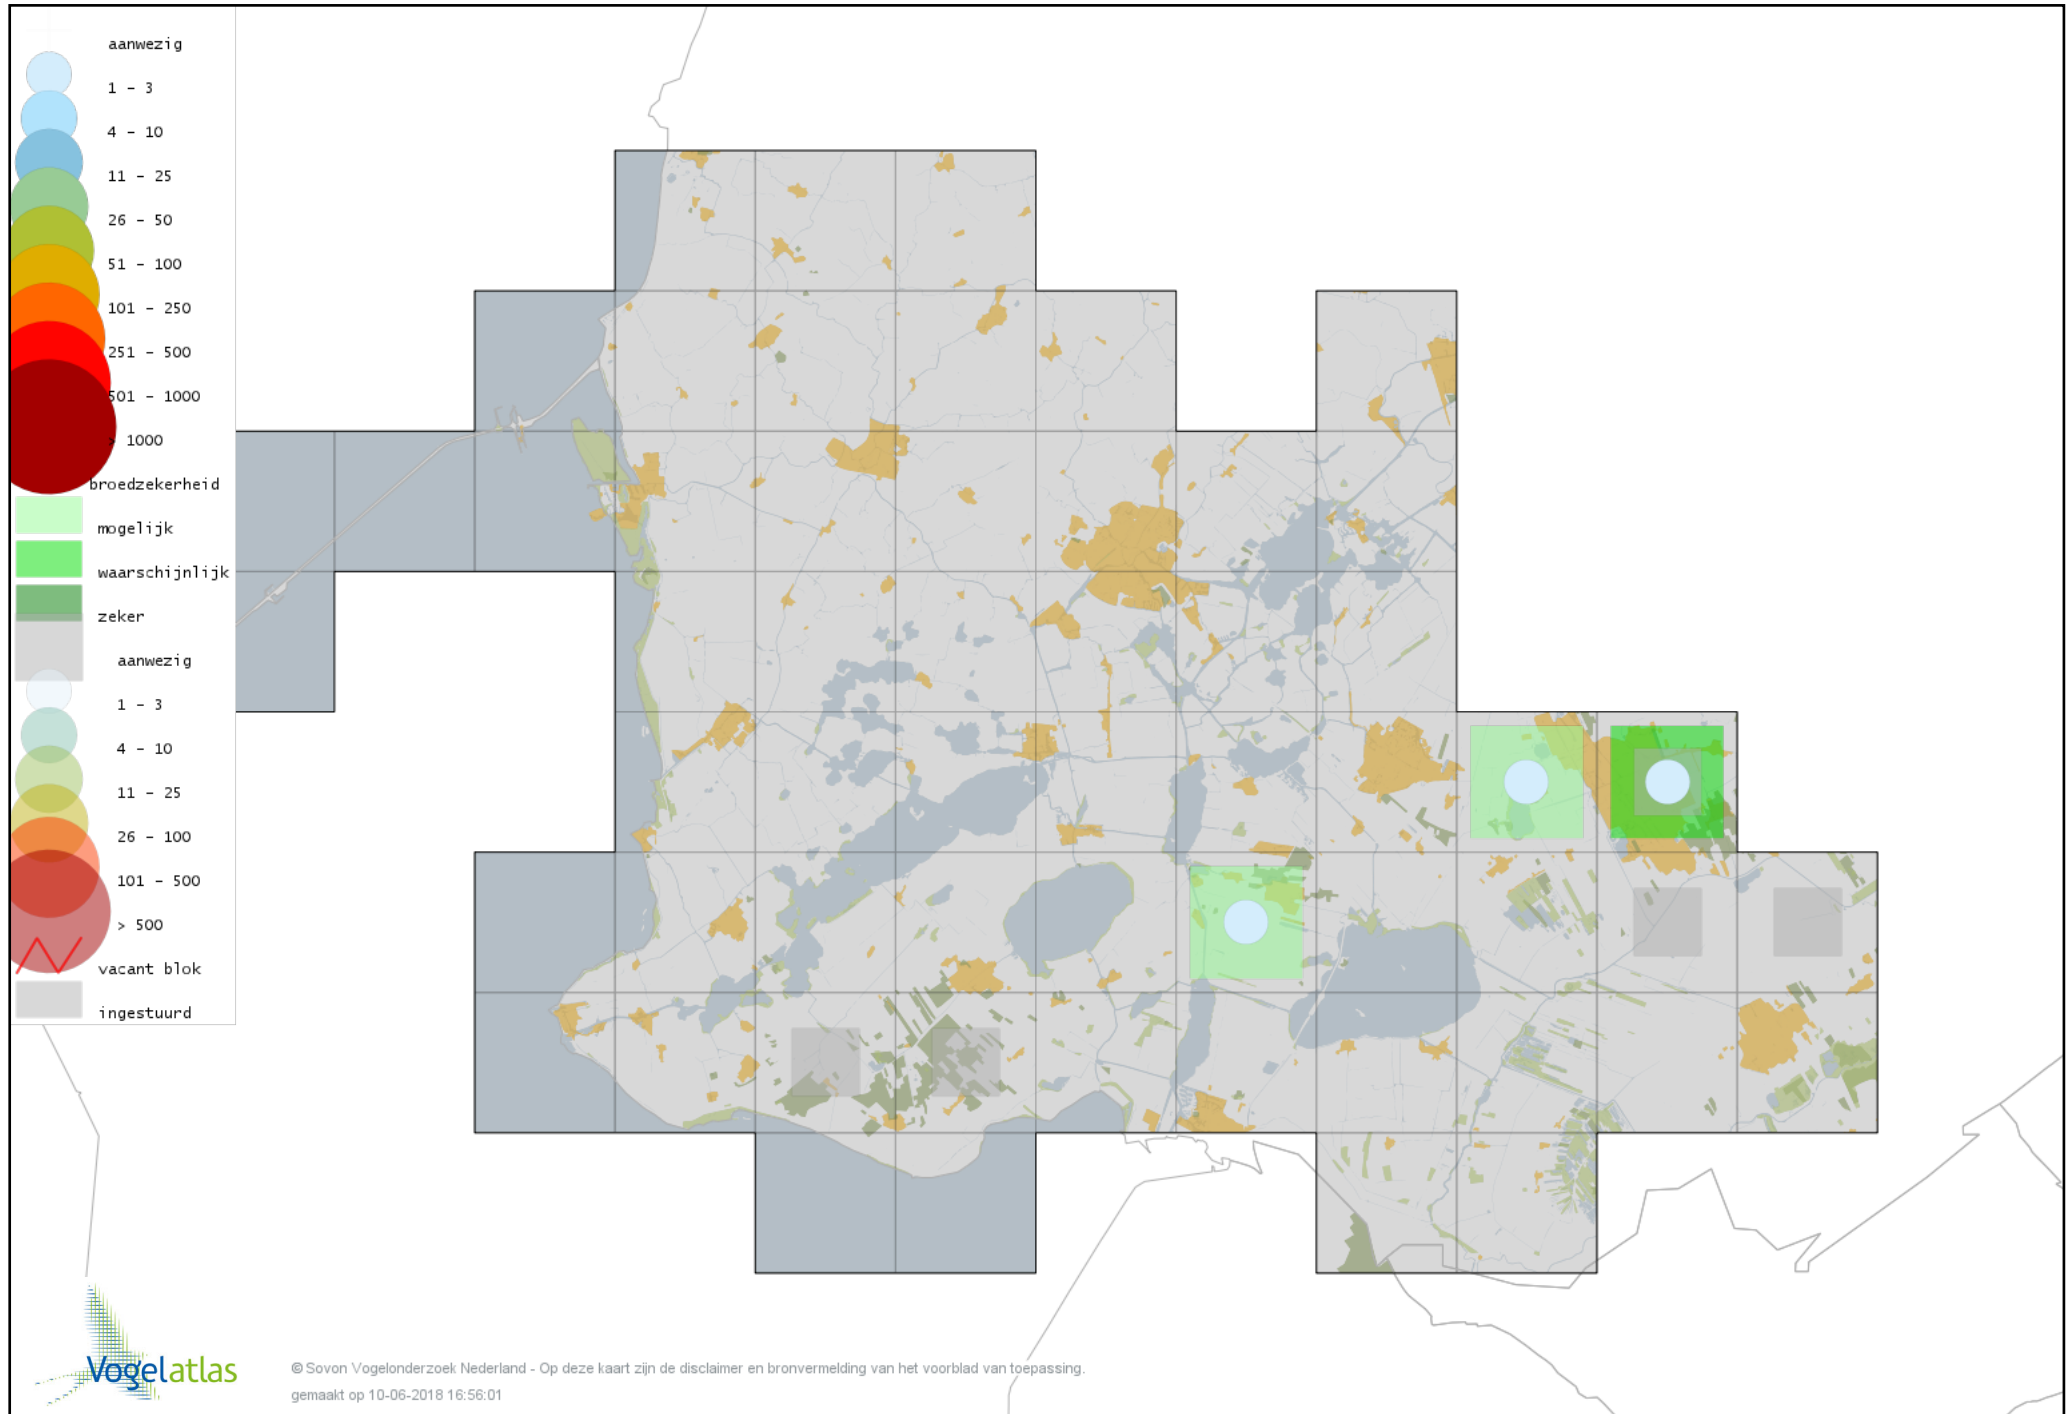

Voorlopige verspreidingskaart Roek broedseizoen

Voorlopige verspreidingskaart Zwarte Kraai broedseizoen

Voorlopige verspreidingskaart Raaf broedseizoen

Voorlopige verspreidingskaart Goudhaan broedseizoen

Voorlopige verspreidingskaart Vuurgoudhaan broedseizoen

Voorlopige verspreidingskaart Pimpelmees broedseizoen

Voorlopige verspreidingskaart Koolmees broedseizoen

Voorlopige verspreidingskaart Kuifmees broedseizoen