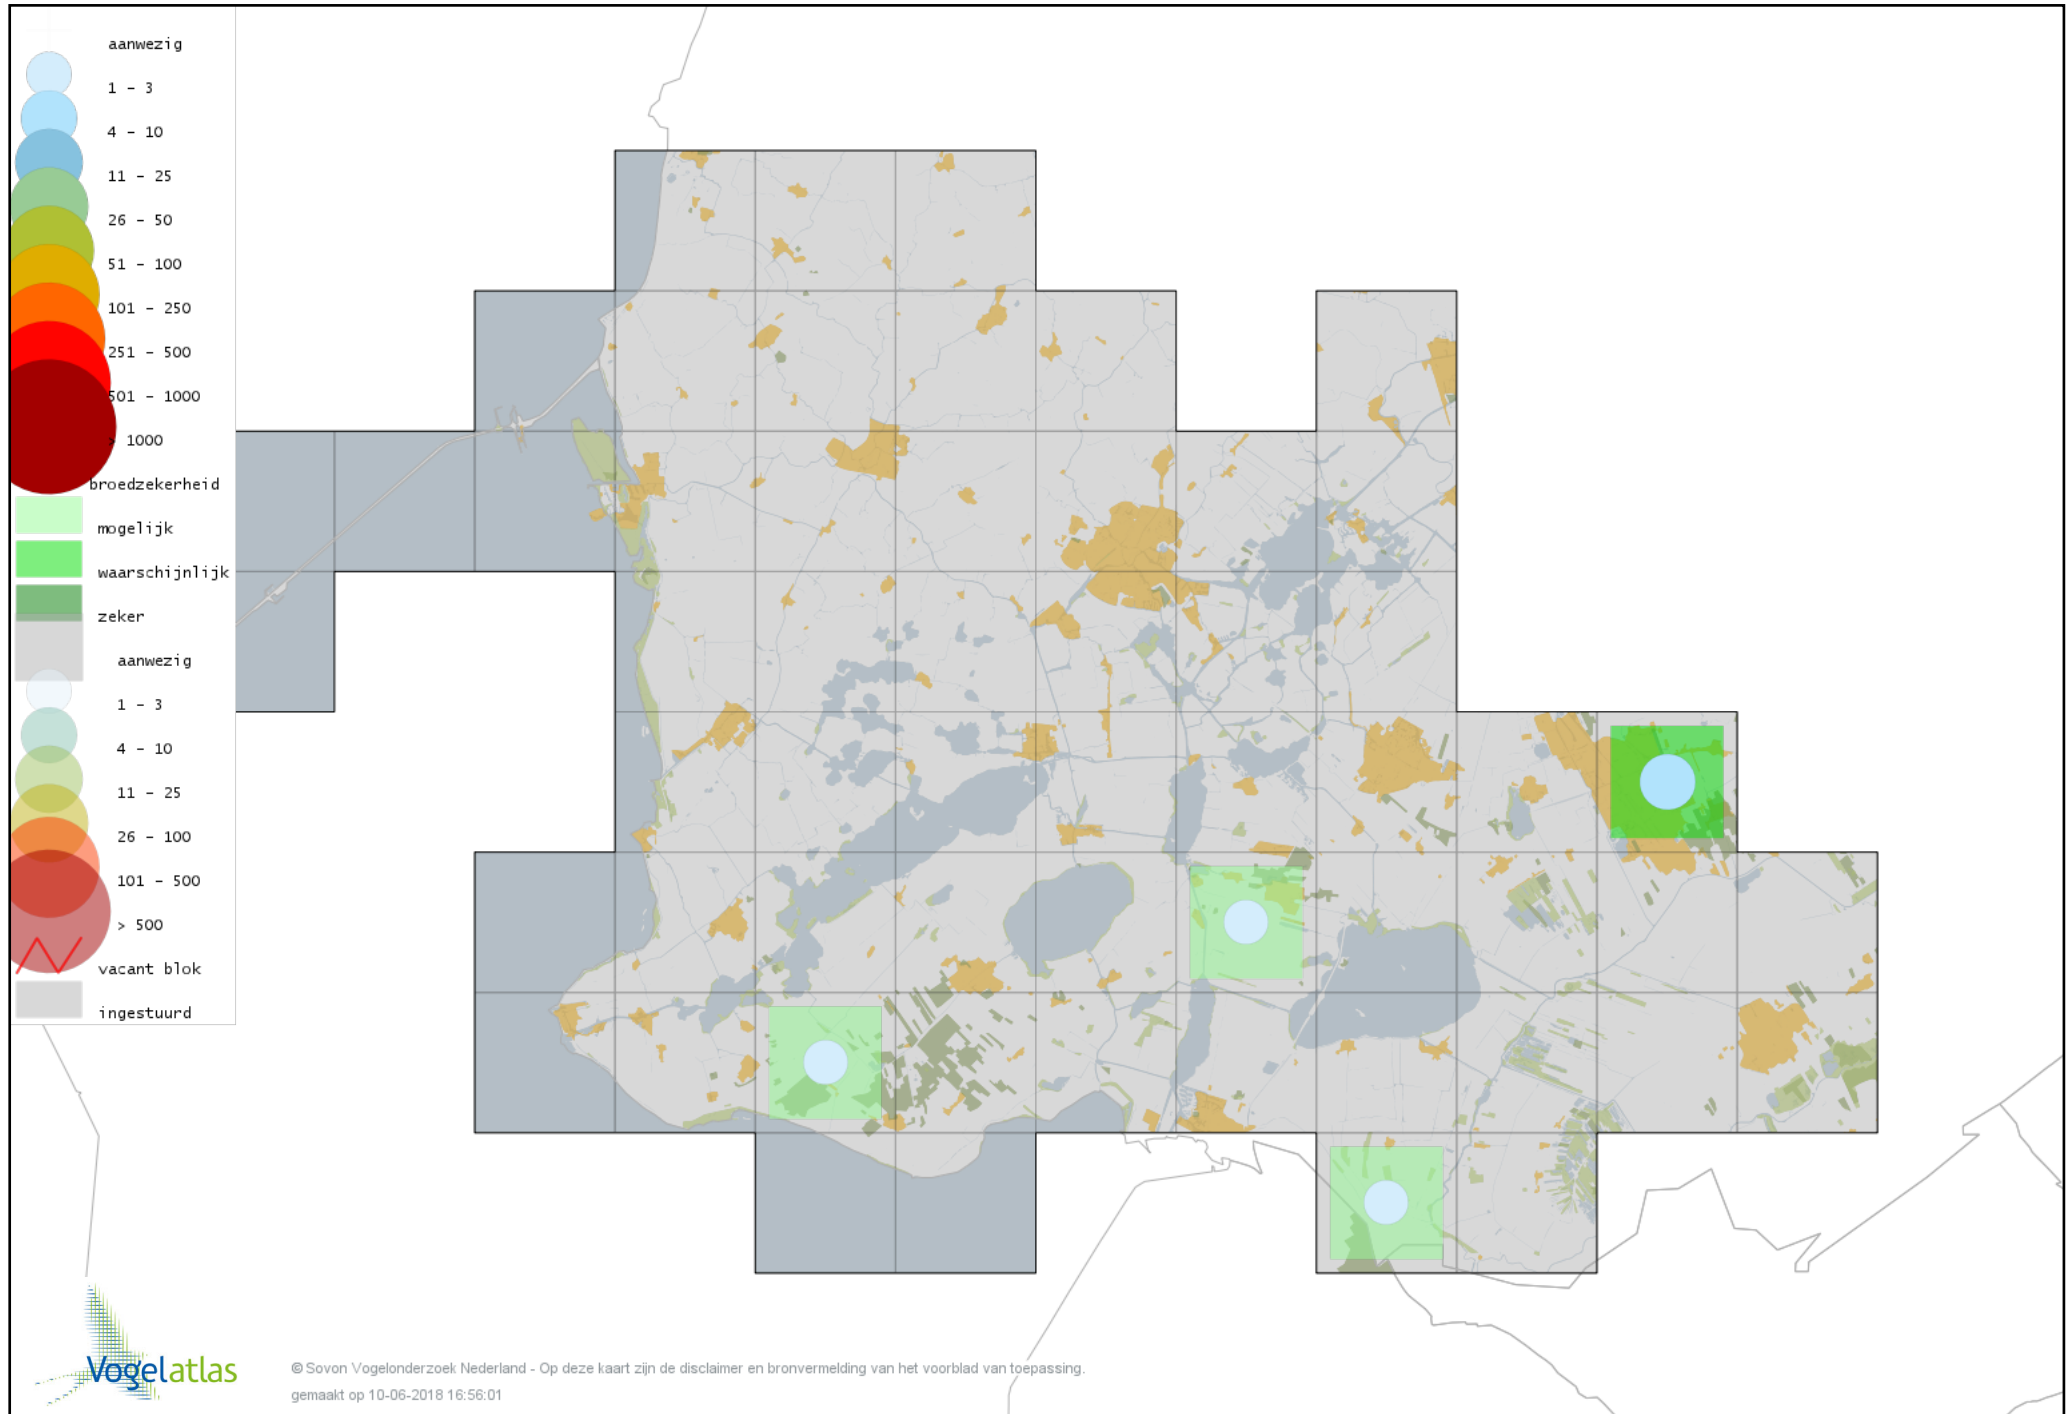

Voorlopige verspreidingskaart Witte Kwikstaart broedseizoen

Voorlopige verspreidingskaart Boompieper broedseizoen

Voorlopige verspreidingskaart Graspieper broedseizoen

Voorlopige verspreidingskaart Vink broedseizoen

Voorlopige verspreidingskaart Groenling broedseizoen

Voorlopige verspreidingskaart Putter broedseizoen

Voorlopige verspreidingskaart Sijs broedseizoen

Voorlopige verspreidingskaart Kneu broedseizoen

Voorlopige verspreidingskaart Kruisbek broedseizoen