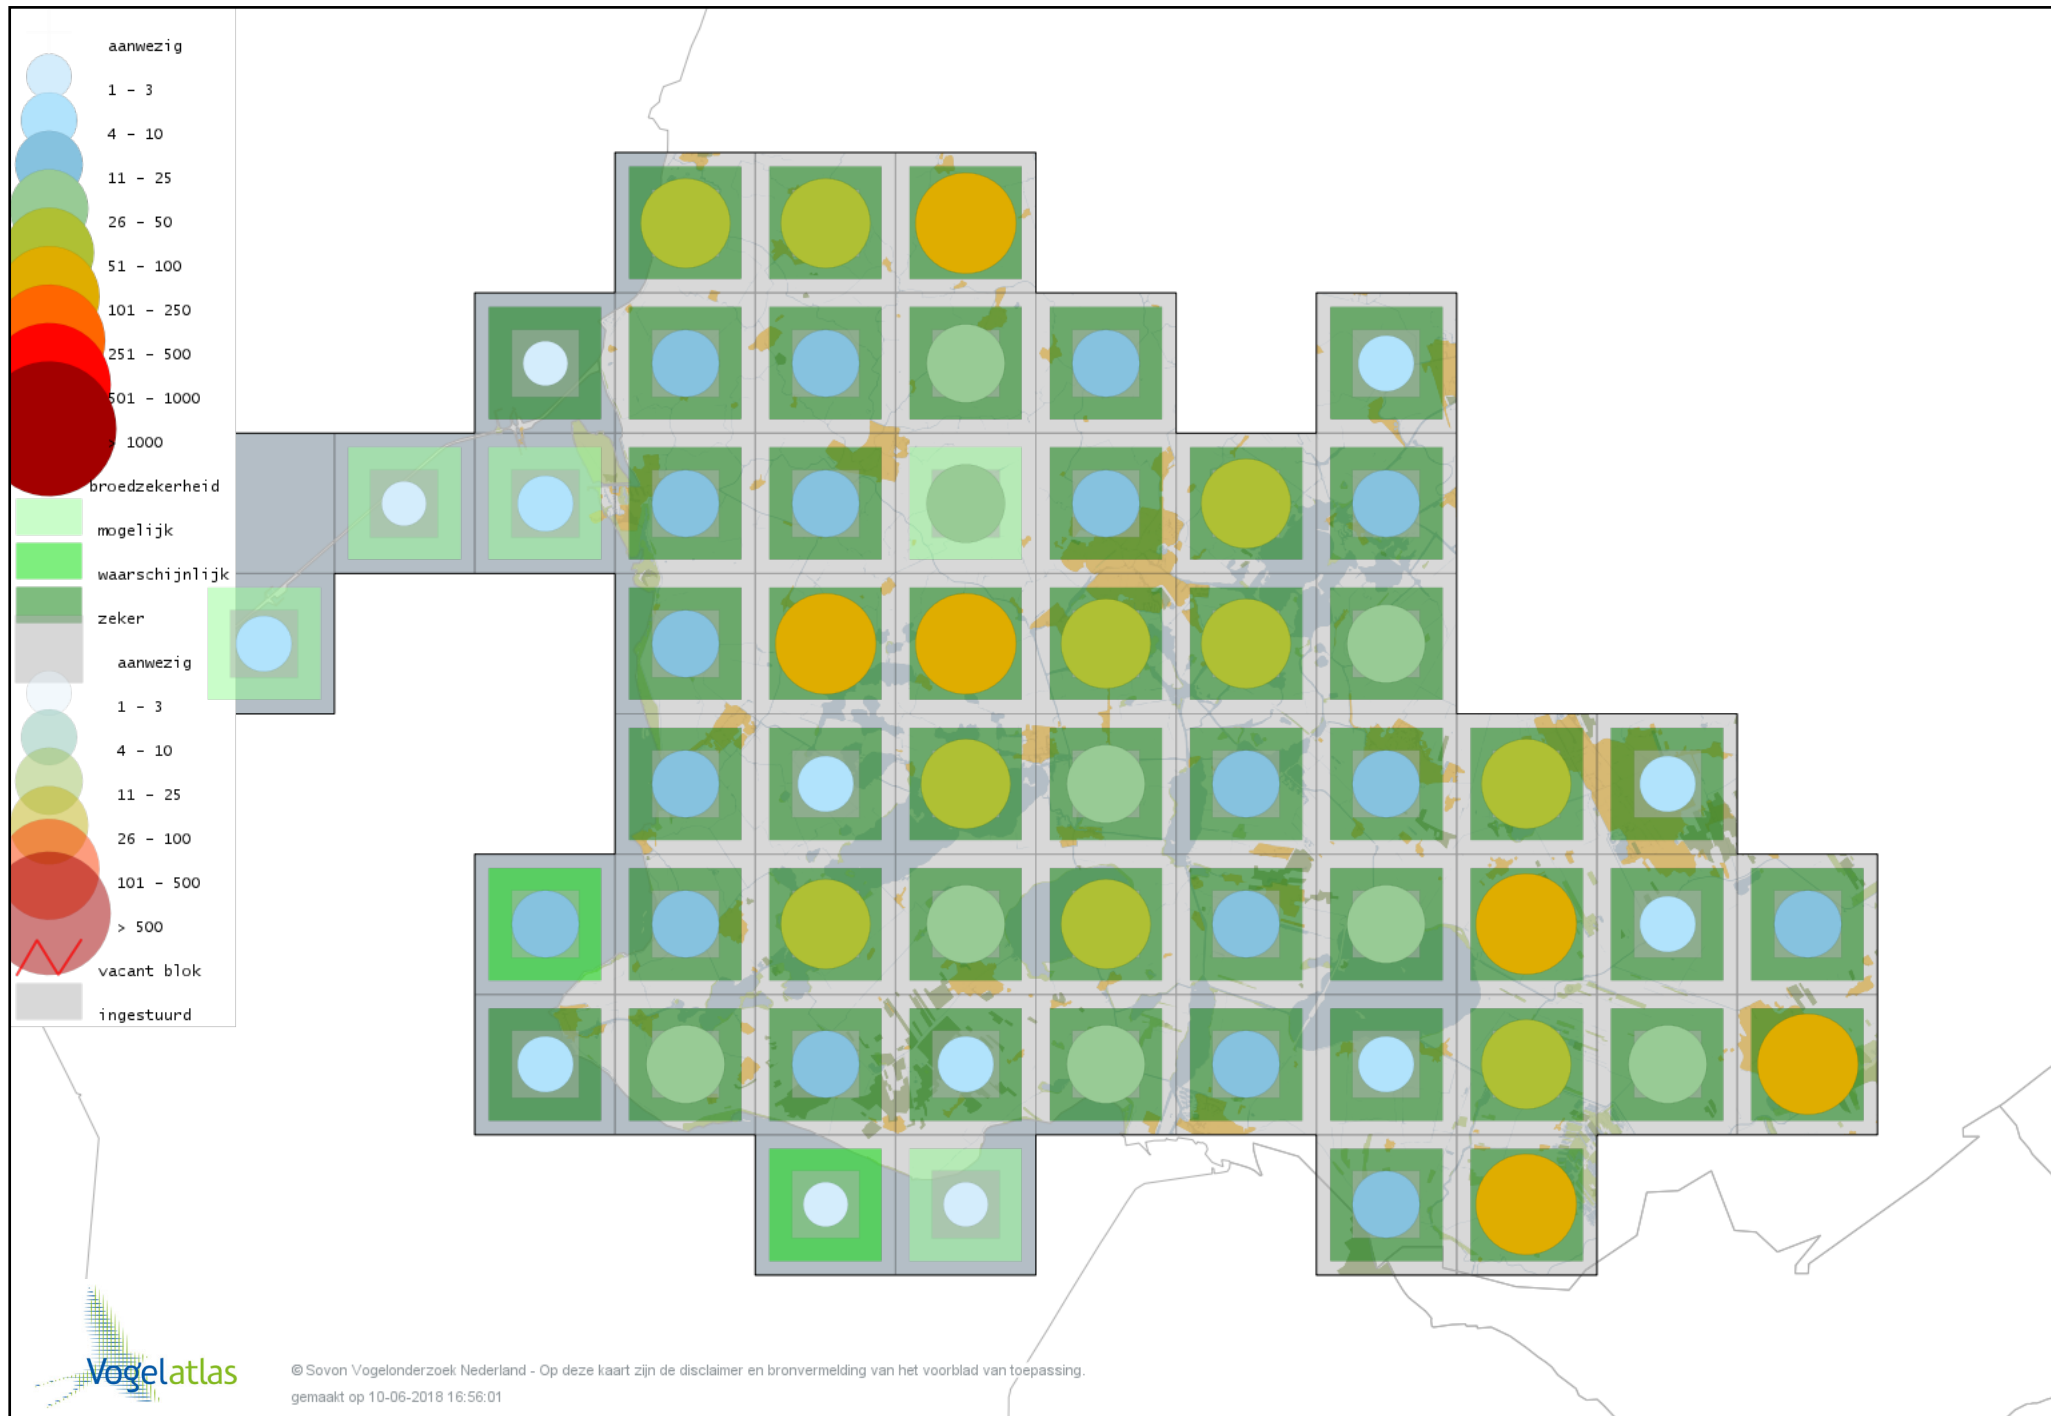

Voorlopige verspreidingskaart Muskuseend broedseizoen

Voorlopige verspreidingskaart Mandarijneend broedseizoen

Voorlopige verspreidingskaart Brilduiker broedseizoen

Voorlopige verspreidingskaart Middelste Zaagbek broedseizoen

© Sovon Vogelonderzoek Nederland - Op deze kaart zijn de disclaimer en bronvermelding van het voorblad van toepassing.
gemaakt op 10-06-2018 16:56:01

Voorlopige verspreidingskaart Krakeend broedseizoen

Voorlopige verspreidingskaart Smient broedseizoen

Voorlopige verspreidingskaart Slobeend broedseizoen

Voorlopige verspreidingskaart Wilde Eend broedseizoen

Voorlopige verspreidingskaart Soepeend broedseizoen

Voorlopige verspreidingskaart Pijlstaart broedseizoen

Voorlopige verspreidingskaart Zomertaling broedseizoen

Voorlopige verspreidingskaart Wintertaling broedseizoen

Voorlopige verspreidingskaart Kwartel broedseizoen