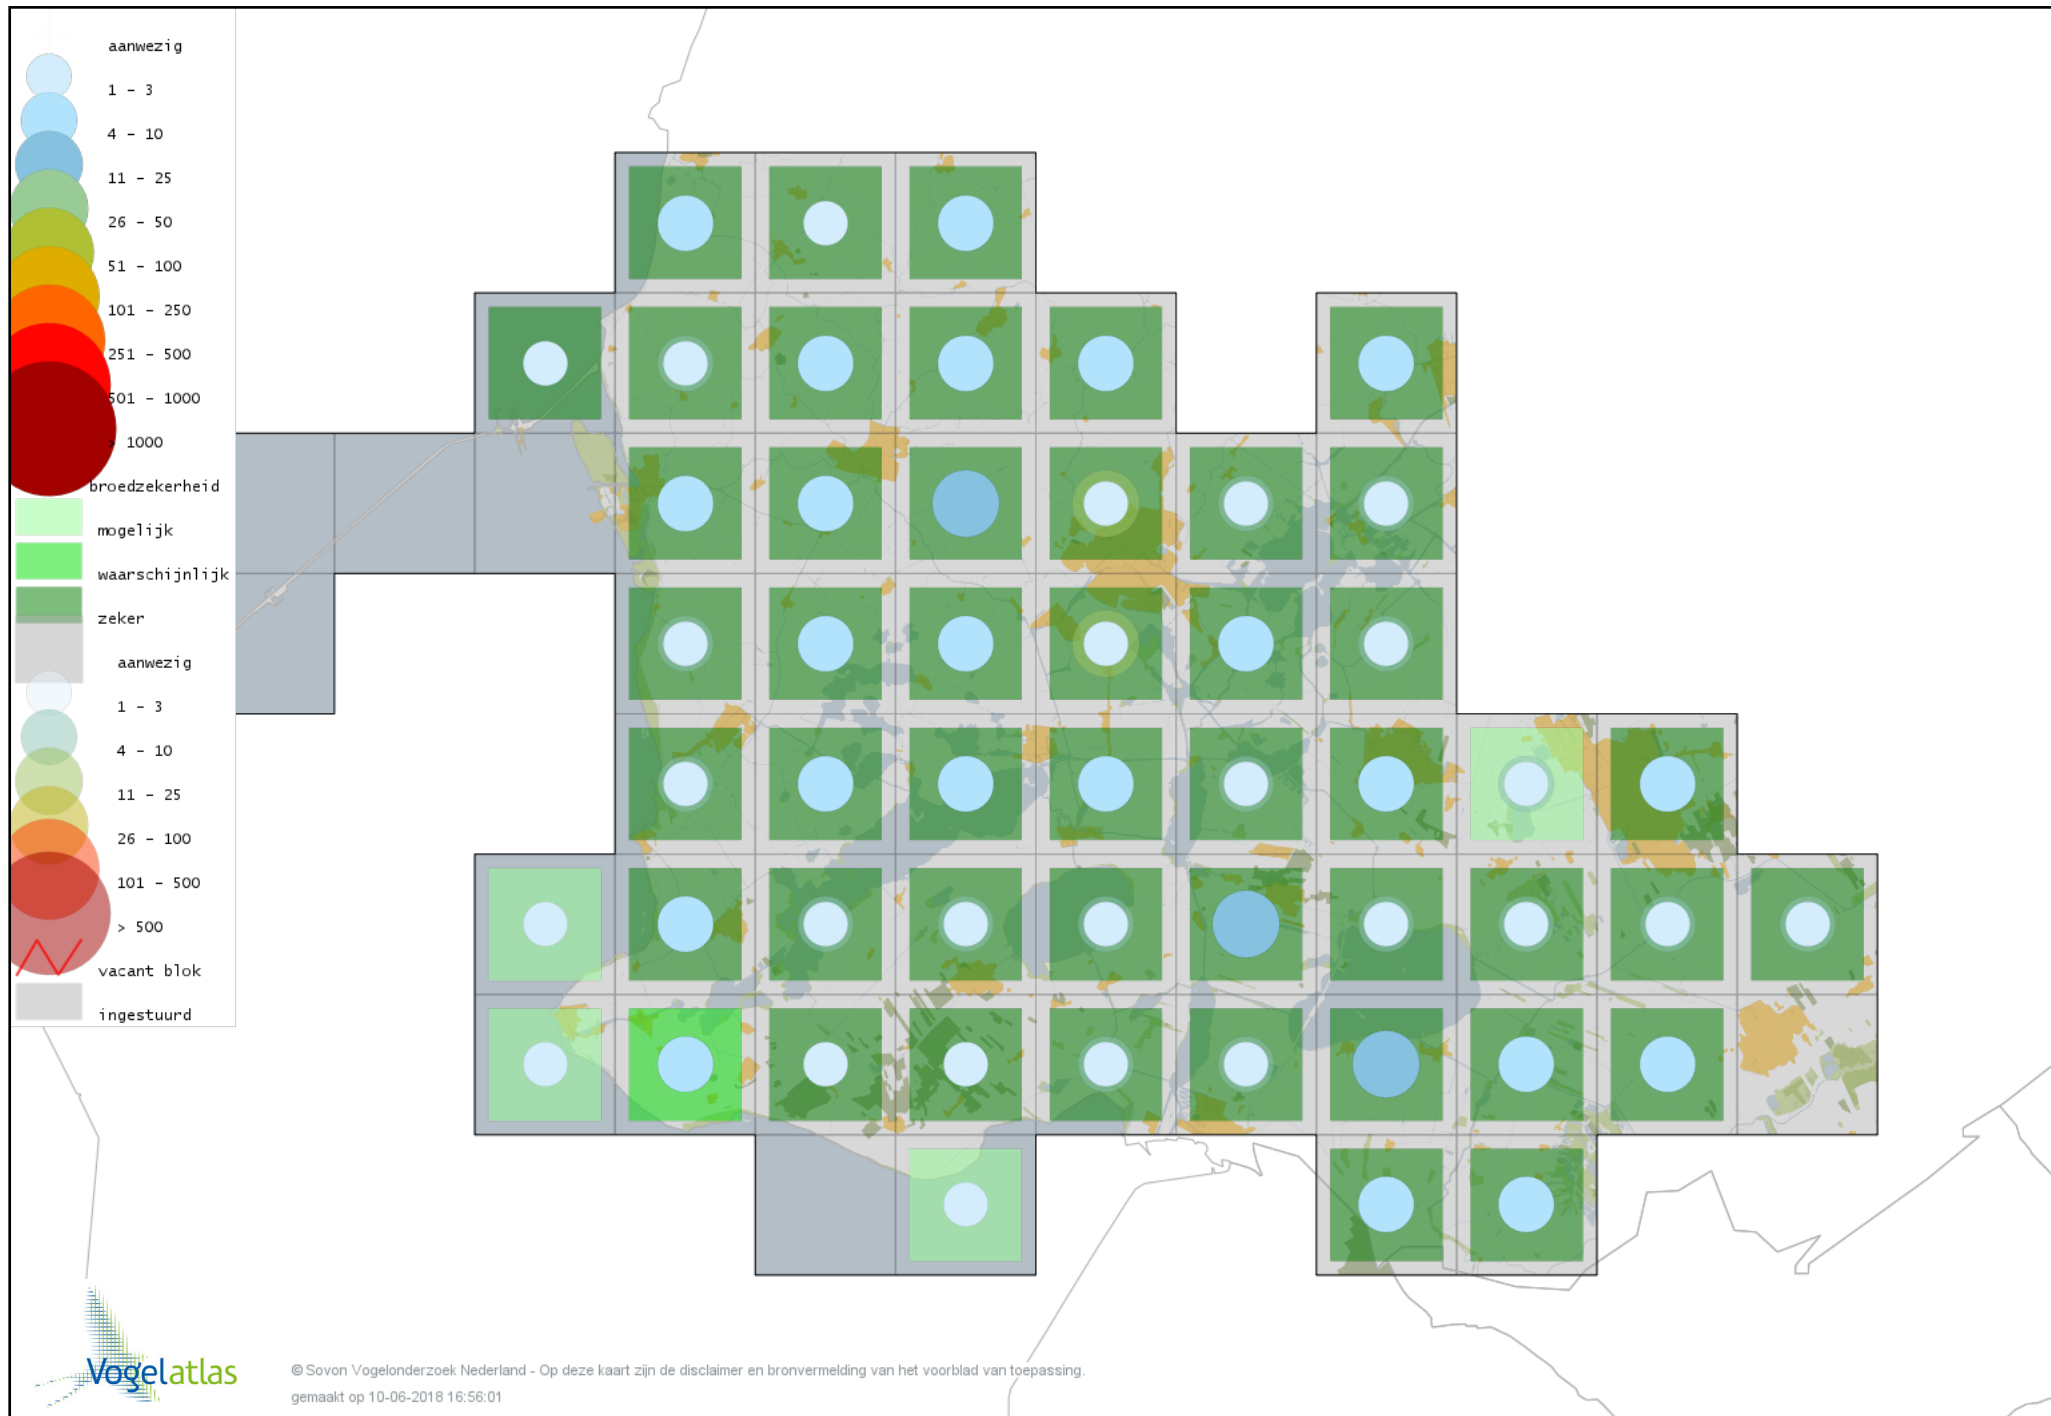

Voorlopige verspreidingskaart Lepelaar broedseizoen

Voorlopige verspreidingskaart Dodaars broedseizoen

Voorlopige verspreidingskaart Fuut broedseizoen

Voorlopige verspreidingskaart Geoorde Fuut broedseizoen

Voorlopige verspreidingskaart Wespendifeet broedseizoen

Voorlopige verspreidingskaart Bruine Kiekendief broedseizoen

Voorlopige verspreidingskaart Blauwe Kiekendief broedseizoen

Voorlopige verspreidingskaart Havik broedseizoen

Voorlopige verspreidingskaart Sperwer broedseizoen

Voorlopige verspreidingskaart Buizerd broedseizoen

Voorlopige verspreidingskaart Torenvalk broedseizoen

Voorlopige verspreidingskaart Boomvalk broedseizoen

Voorlopige verspreidingskaart Slechtvalk broedseizoen

Voorlopige verspreidingskaart Waterral broedseizoen

Voorlopige verspreidingskaart Porseleinhoen broedseizoen

Voorlopige verspreidingskaart Klein Waterhoen broedseizoen