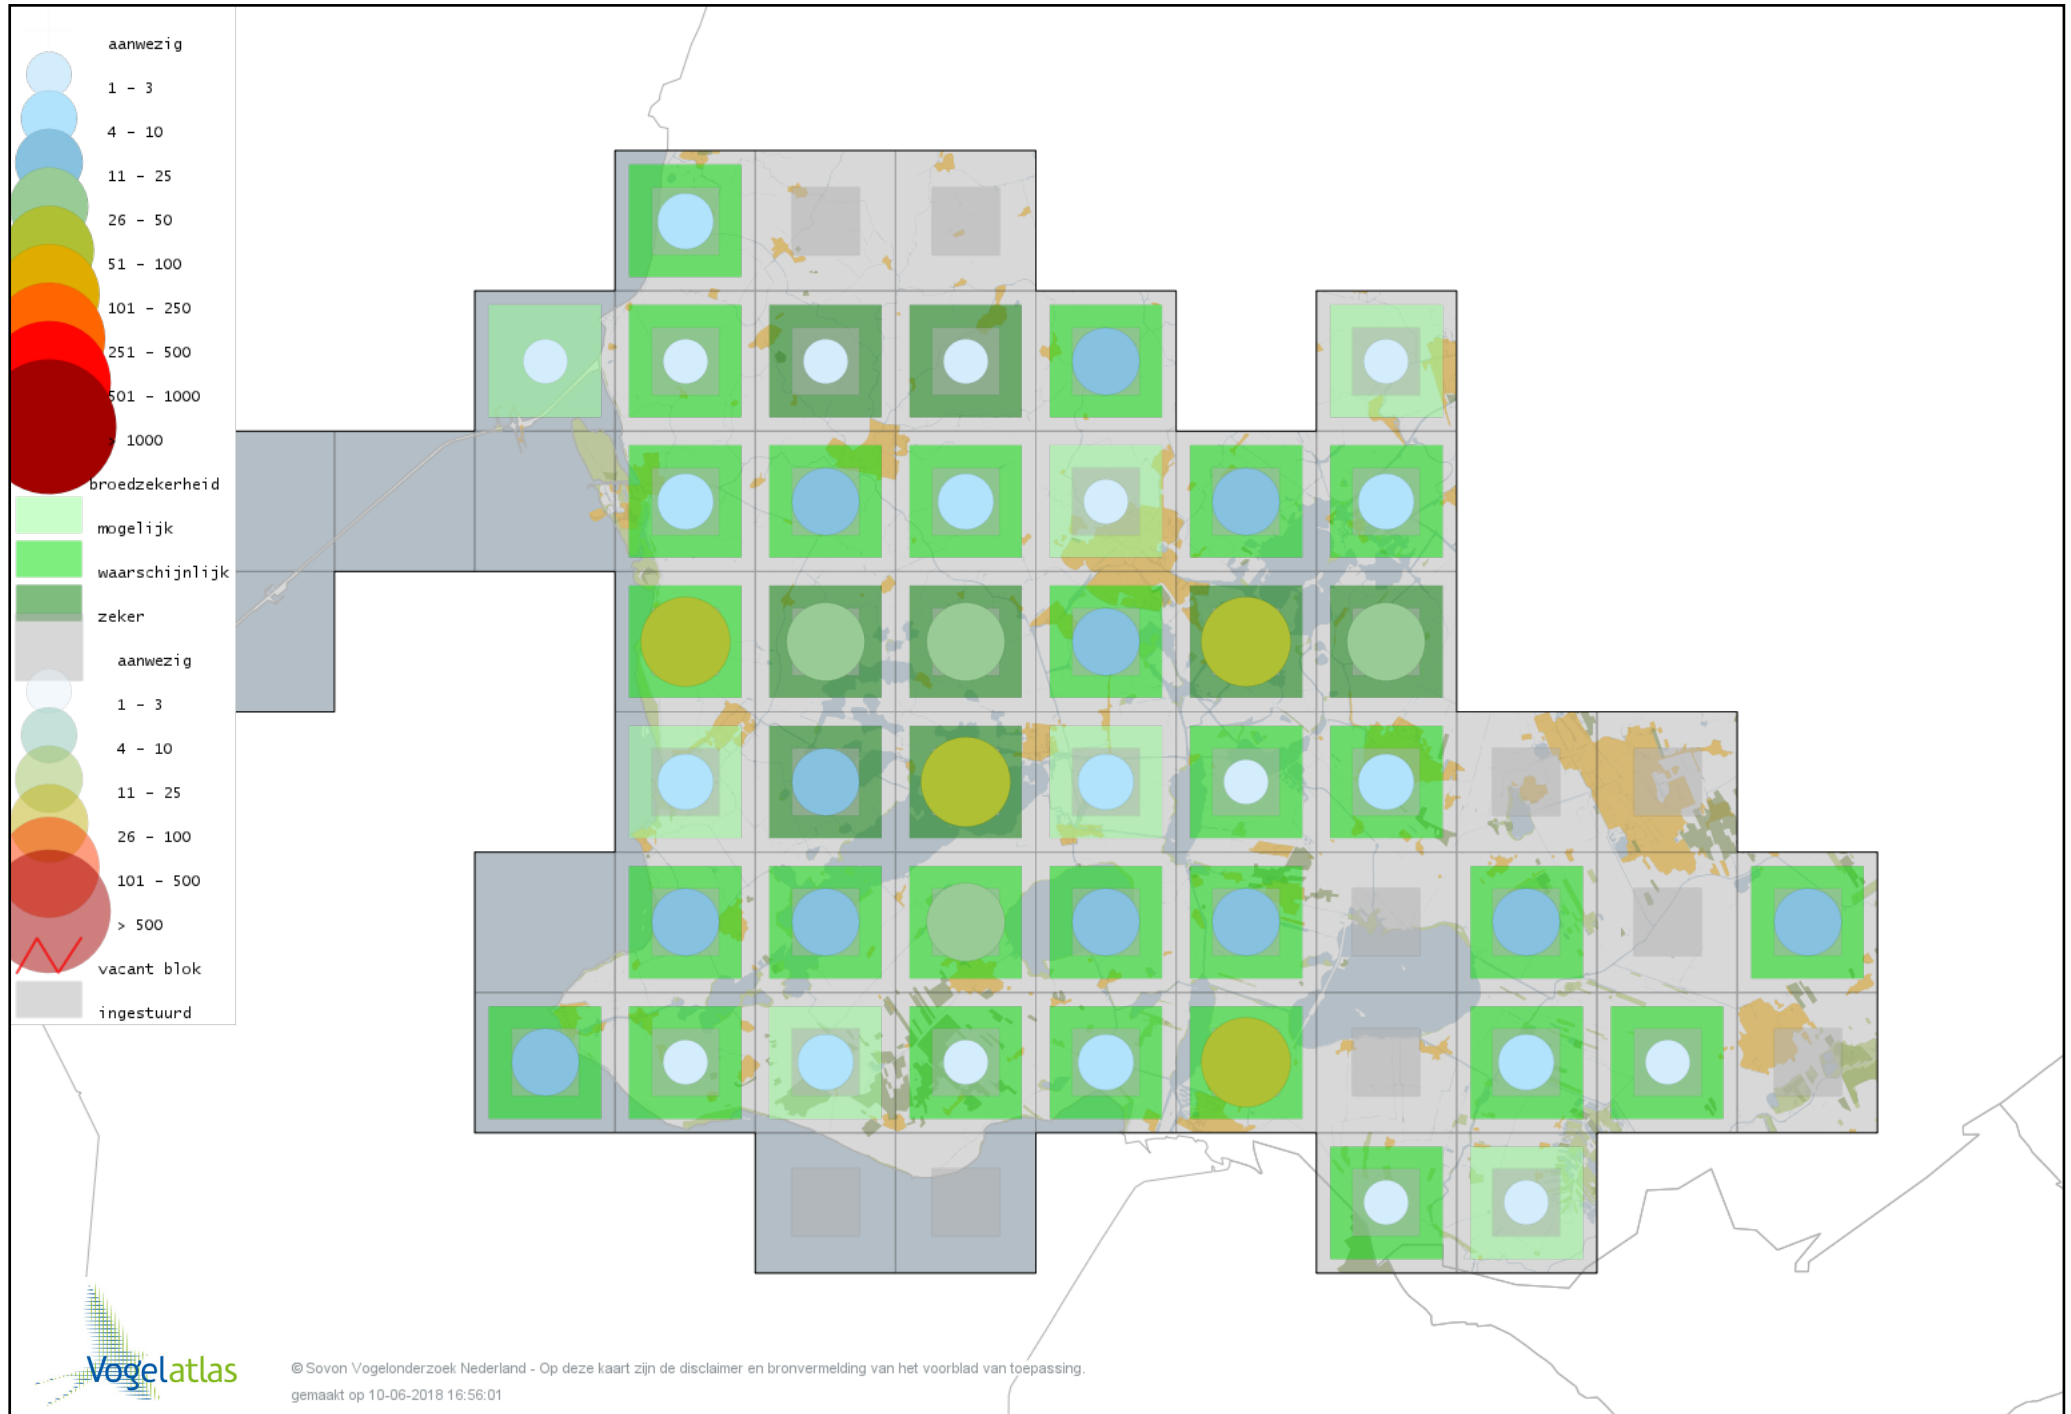

Voorlopige verspreidingskaart Vuurgoudhaan broedseizoen

Voorlopige verspreidingskaart Pimpelmees broedseizoen

Voorlopige verspreidingskaart Koolmees broedseizoen

Voorlopige verspreidingskaart Kuifmees broedseizoen

Voorlopige verspreidingskaart Zwarte Mees broedseizoen

Voorlopige verspreidingskaart Matkop broedseizoen

Voorlopige verspreidingskaart Glanskop broedseizoen

Voorlopige verspreidingskaart Beardman broedseizoen

Voorlopige verspreidingskaart Veldleeuwerik broedseizoen

Voorlopige verspreidingskaart Oeverzwaluw broedseizoen

Voorlopige verspreidingskaart Boerenzwaluw broedseizoen

Voorlopige verspreidingskaart Huiszwaluw broedseizoen