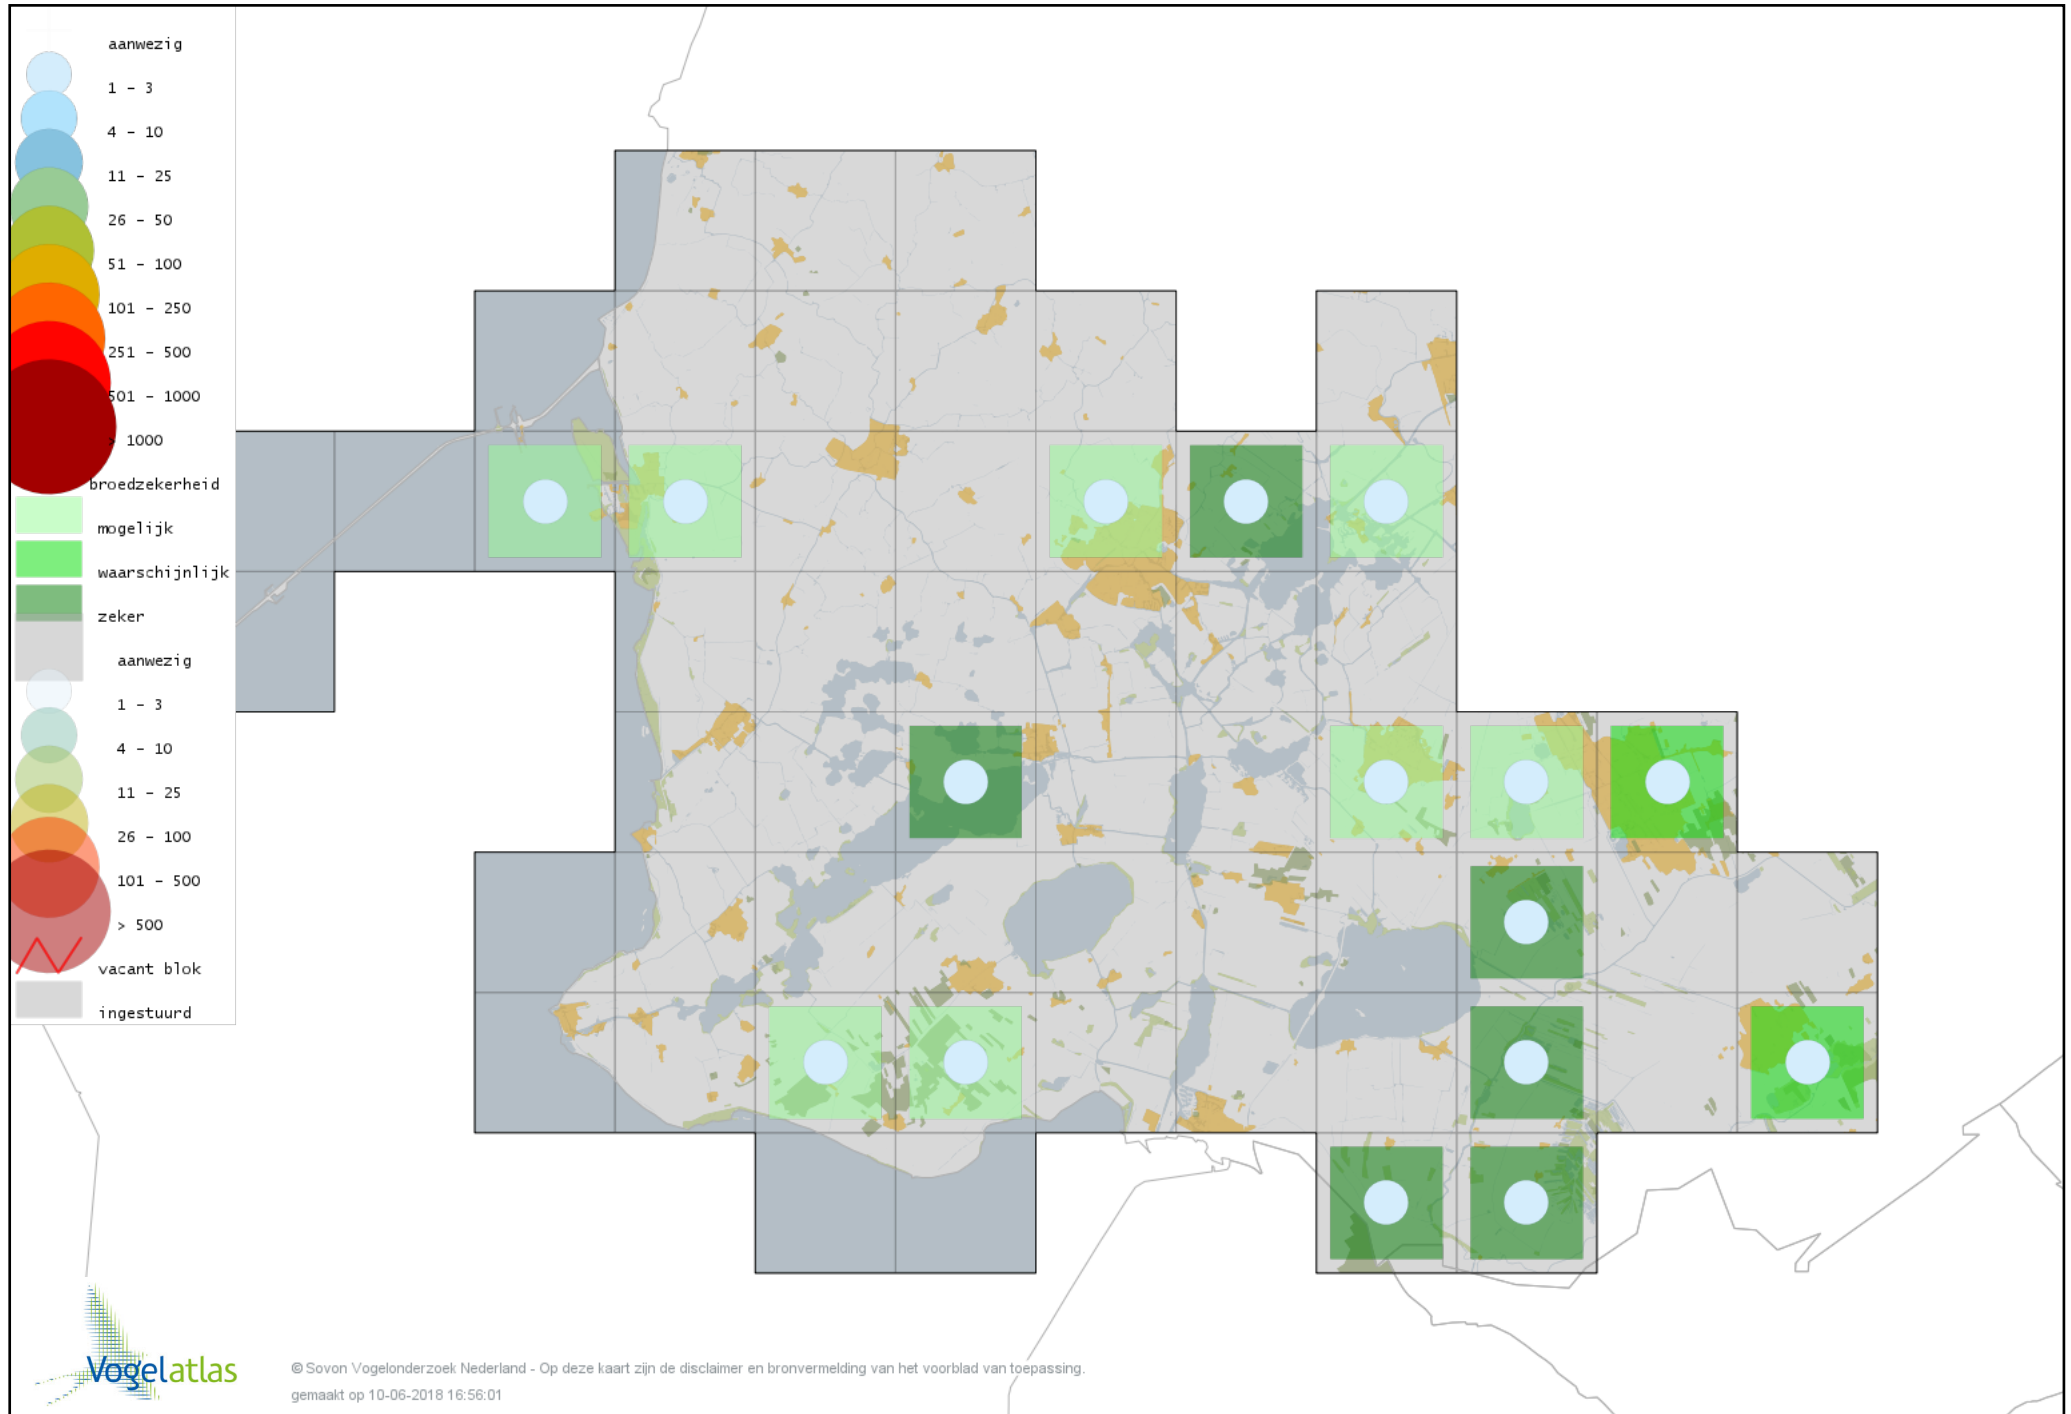

Voorlopige verspreidingskaart Koekoek broedseizoen

Voorlopige verspreidingskaart Kerkuil broedseizoen

Voorlopige verspreidingskaart Steenuil broedseizoen

Voorlopige verspreidingskaart Bosuil broedseizoen

Voorlopige verspreidingskaart Ransuil broedseizoen

Voorlopige verspreidingskaart Gierzwaluw broedseizoen

Voorlopige verspreidingskaart IJsvogel broedseizoen

Voorlopige verspreidingskaart Groene Specht broedseizoen