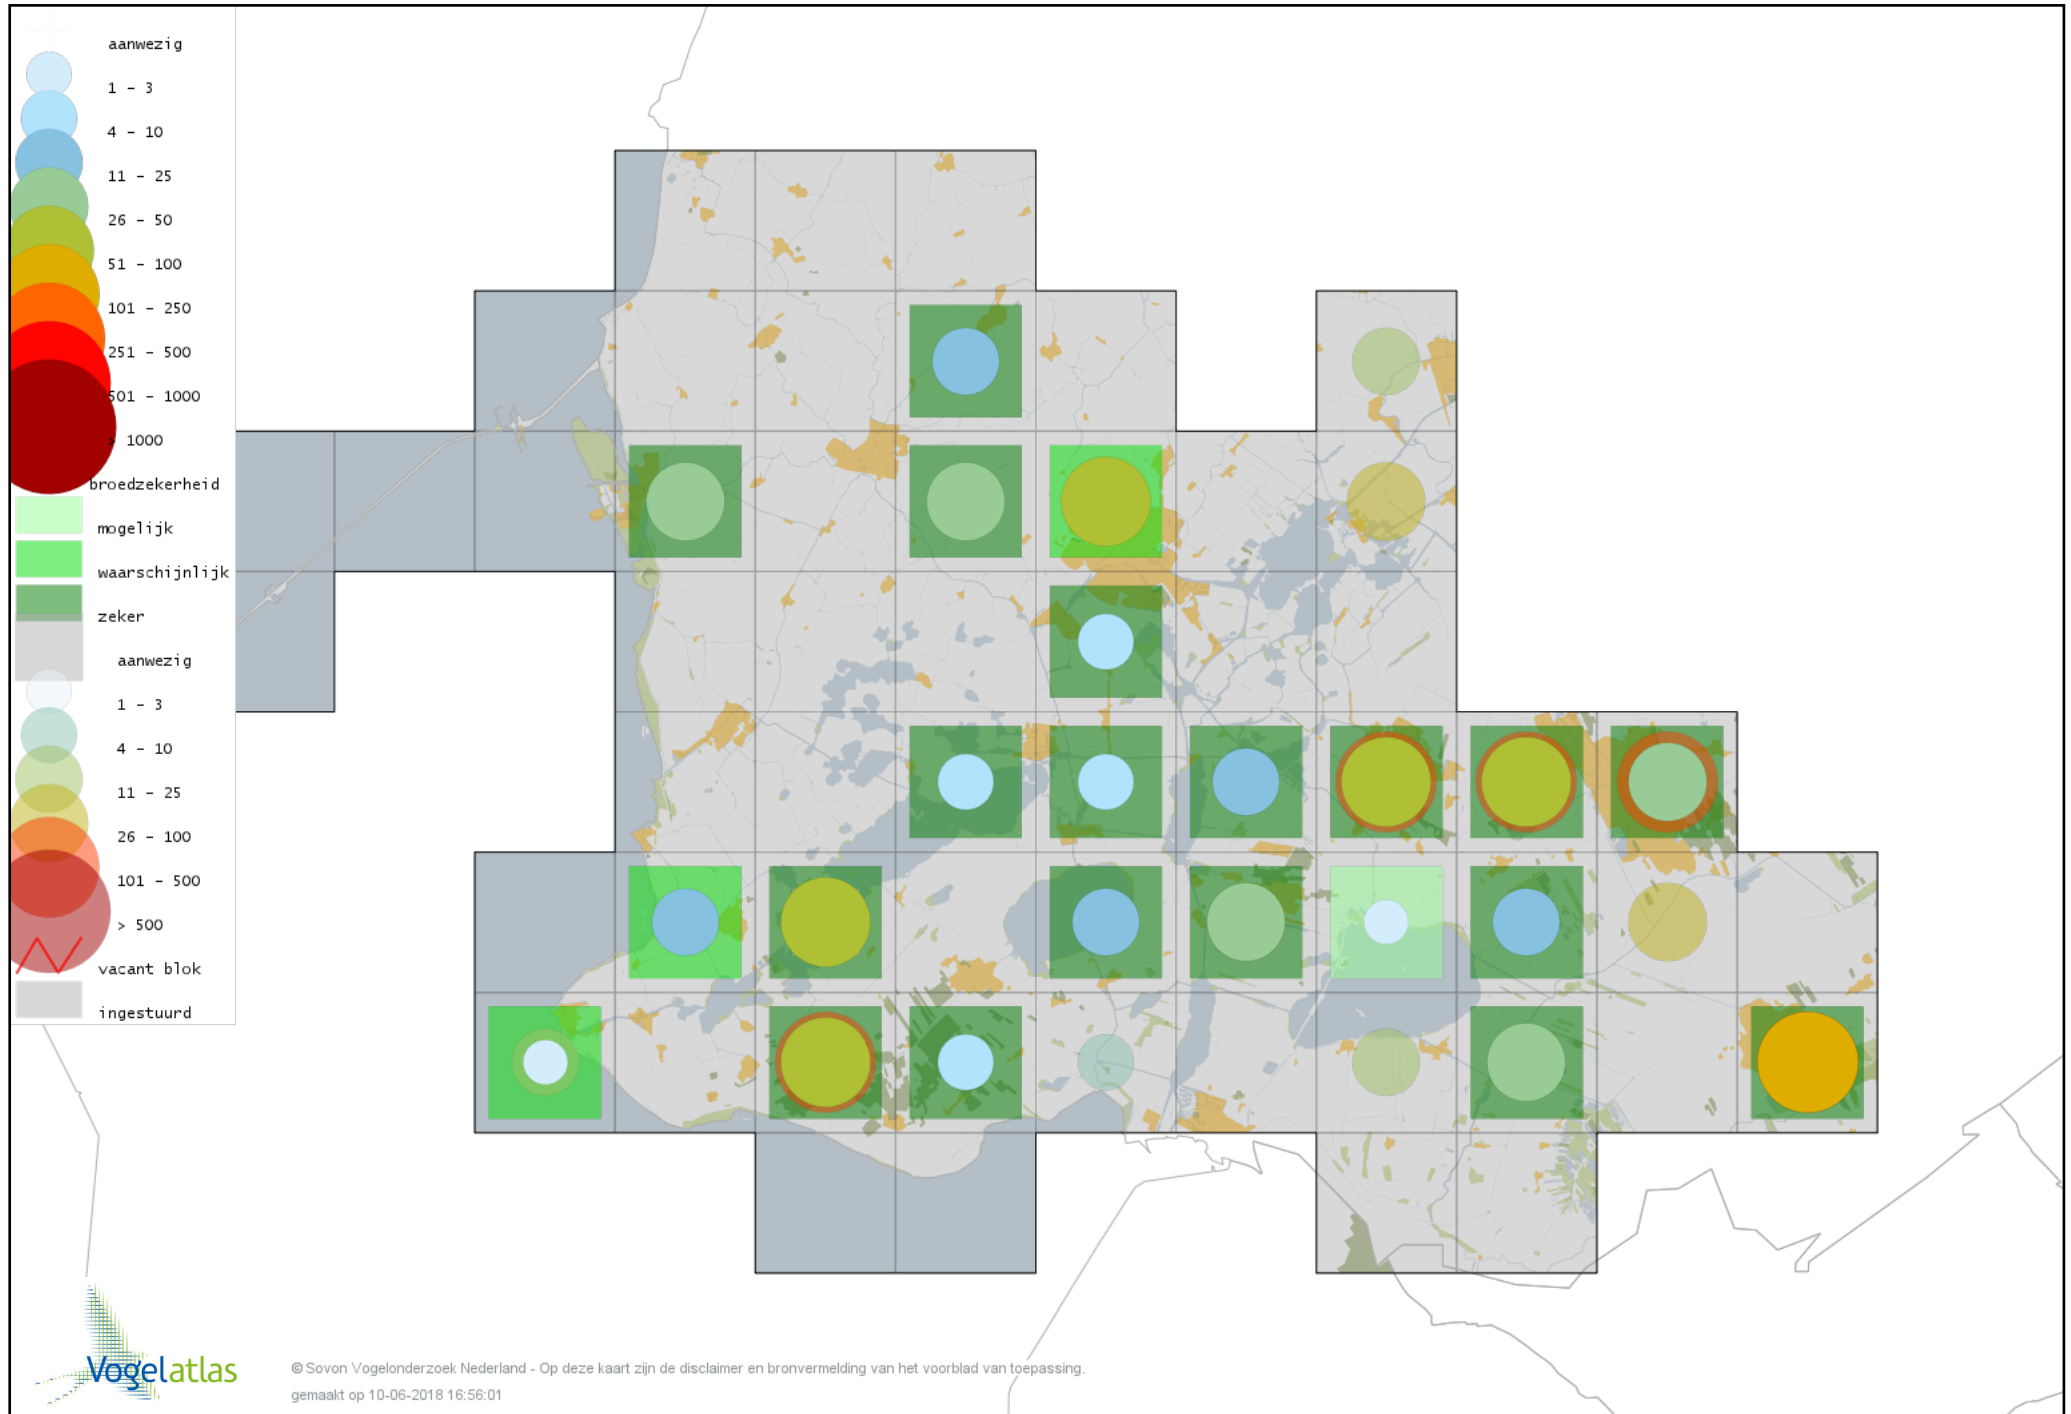

Voorlopige verspreidingskaart Vuurgoudhaan broedseizoen

Voorlopige verspreidingskaart Pimpelmees broedseizoen

Voorlopige verspreidingskaart Koolmees broedseizoen

Voorlopige verspreidingskaart Kuifmees broedseizoen

Voorlopige verspreidingskaart Zwarte Mees broedseizoen

Voorlopige verspreidingskaart Matkop broedseizoen

Voorlopige verspreidingskaart Glanskop broedseizoen

Voorlopige verspreidingskaart Beardman broedseizoen

Voorlopige verspreidingskaart Veldleeuwerik broedseizoen

Voorlopige verspreidingskaart Oeverzwaluw broedseizoen

Voorlopige verspreidingskaart Boerenzwaluw broedseizoen

Voorlopige verspreidingskaart Huiszwaluw broedseizoen