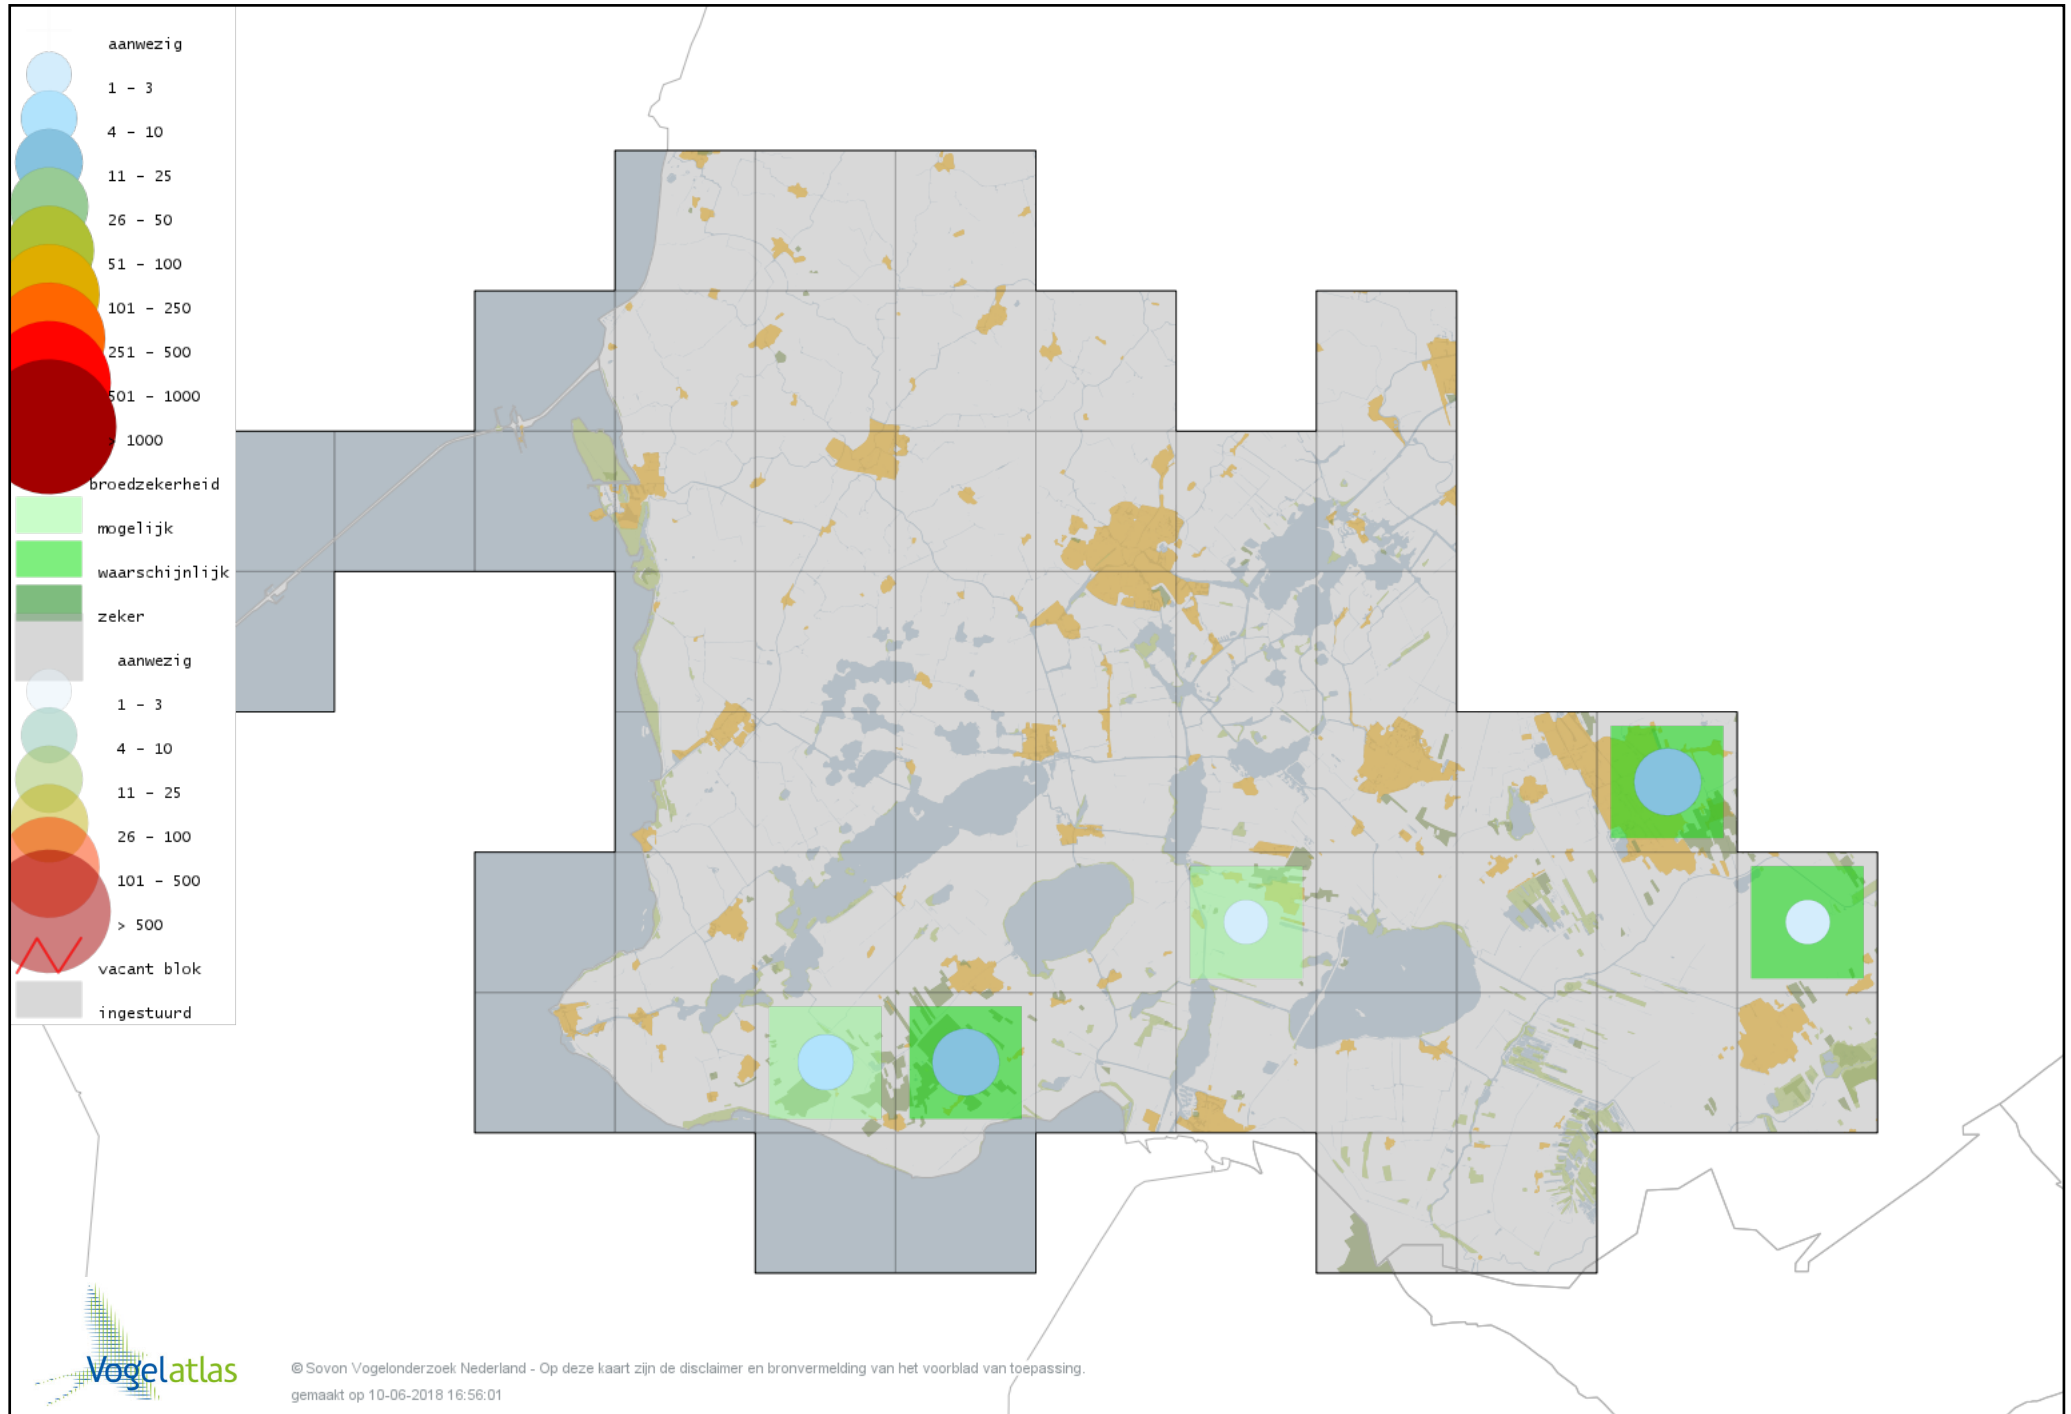

Voorlopige verspreidingskaart Glanskop broedseizoen