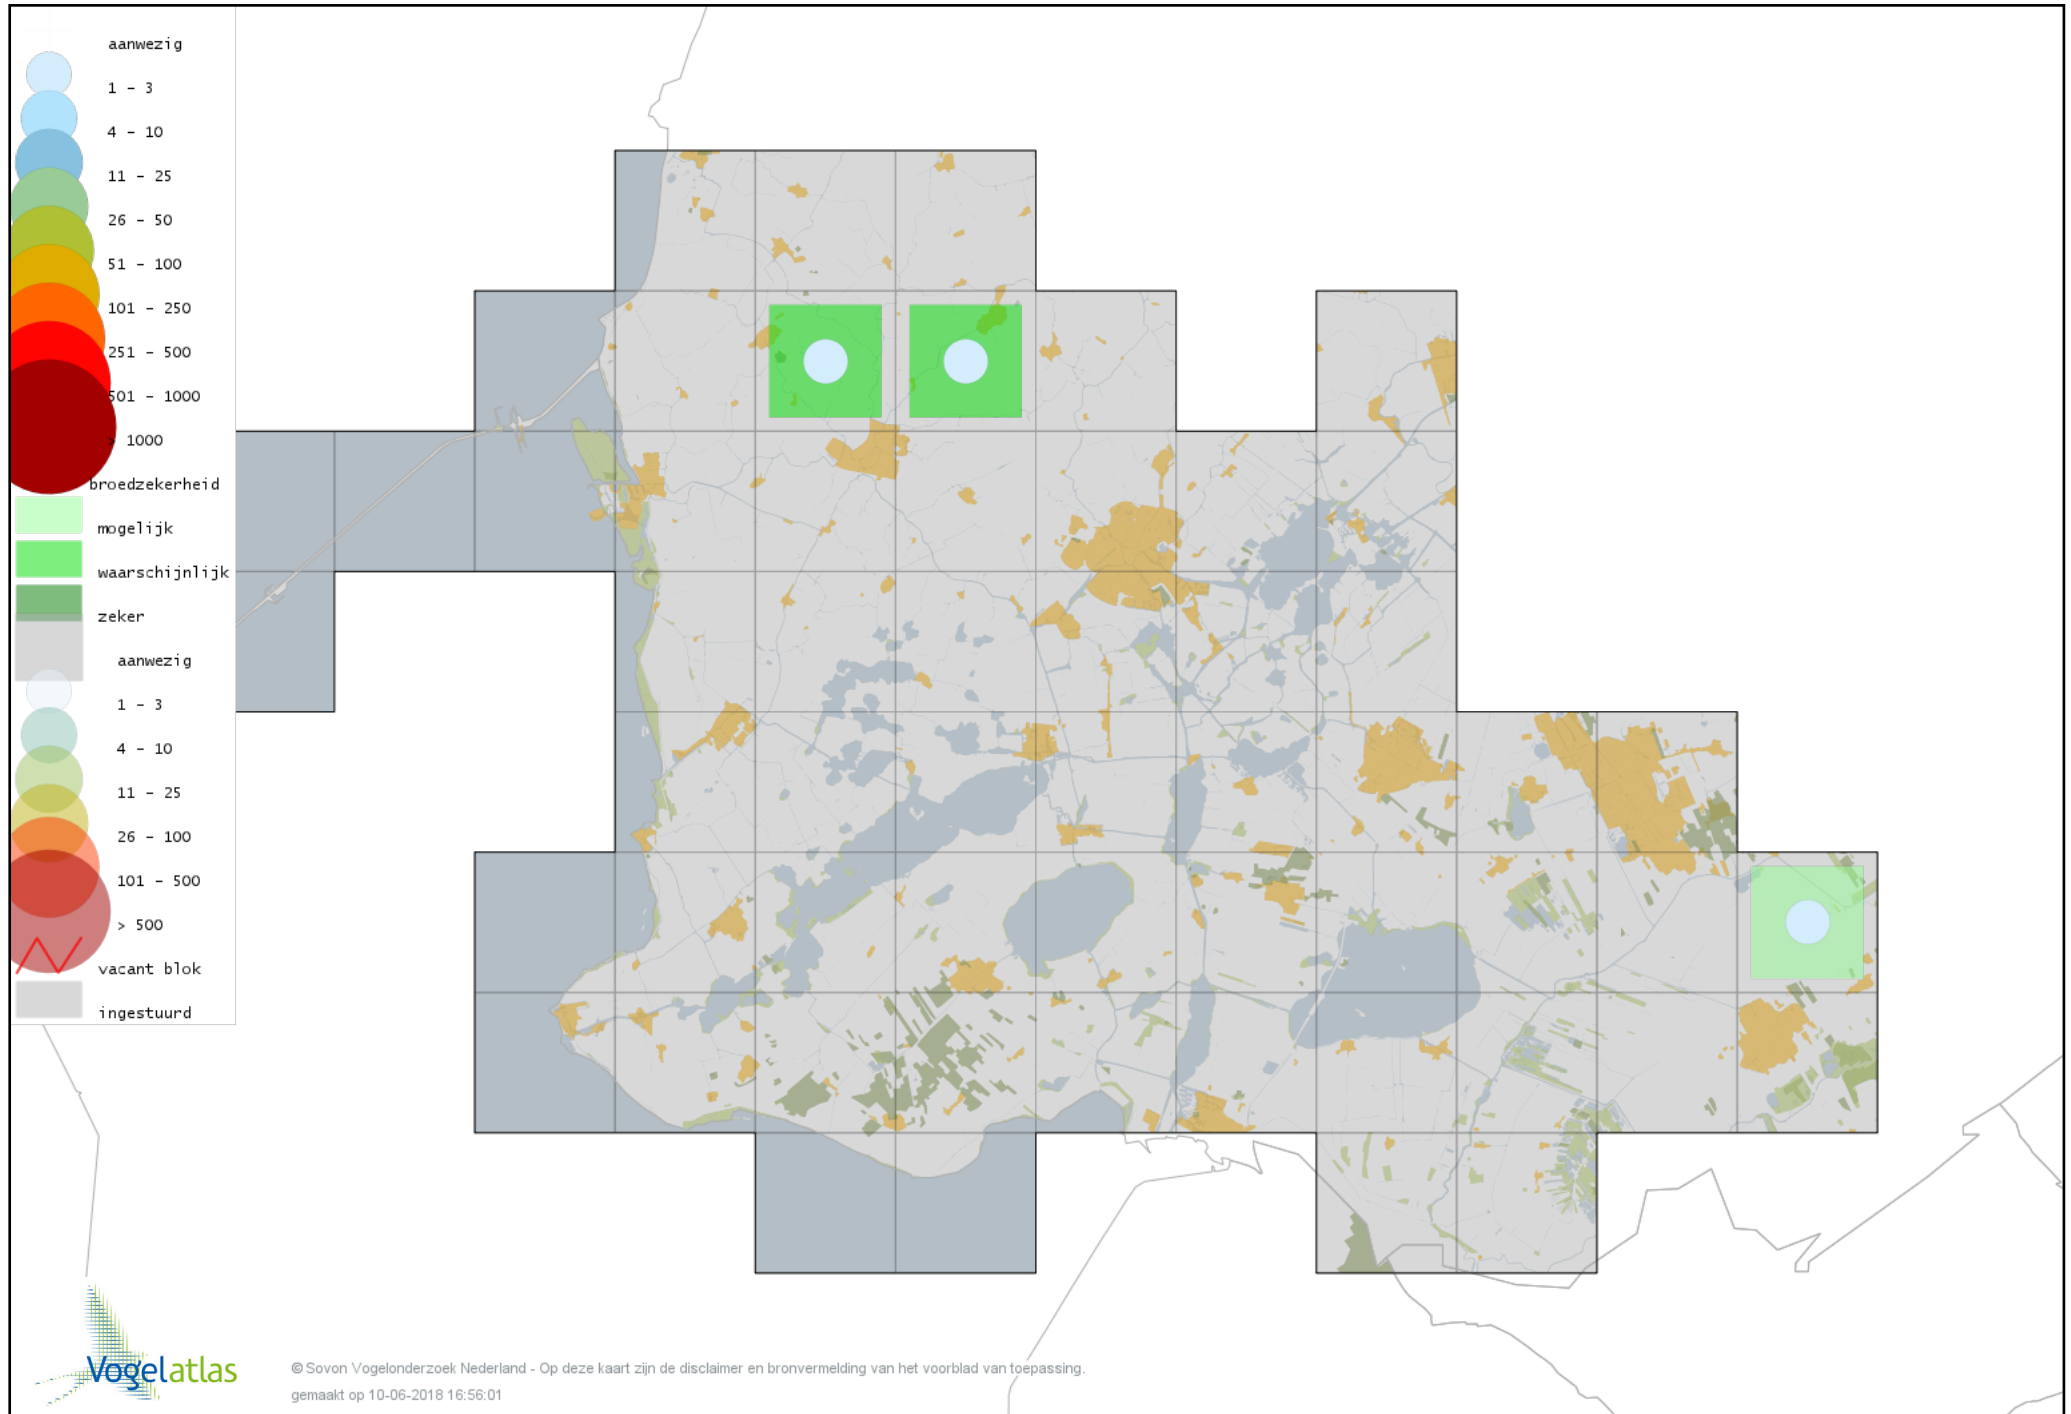

Voorlopige verspreidingskaart Sperwer broedseizoen

Voorlopige verspreidingskaart Buizerd broedseizoen

Voorlopige verspreidingskaart Torenvalk broedseizoen

Voorlopige verspreidingskaart Boomvalk broedseizoen

Voorlopige verspreidingskaart Slechtvalk broedseizoen

Voorlopige verspreidingskaart Waterral broedseizoen

Voorlopige verspreidingskaart Porseleinhoen broedseizoen

Voorlopige verspreidingskaart Klein Waterhoen broedseizoen

Voorlopige verspreidingskaart Kleinst Waterhoen broedseizoen

Voorlopige verspreidingskaart Kwartelkoning broedseizoen

Voorlopige verspreidingskaart Waterhoen broedseizoen

Voorlopige verspreidingskaart Meerkoet broedseizoen