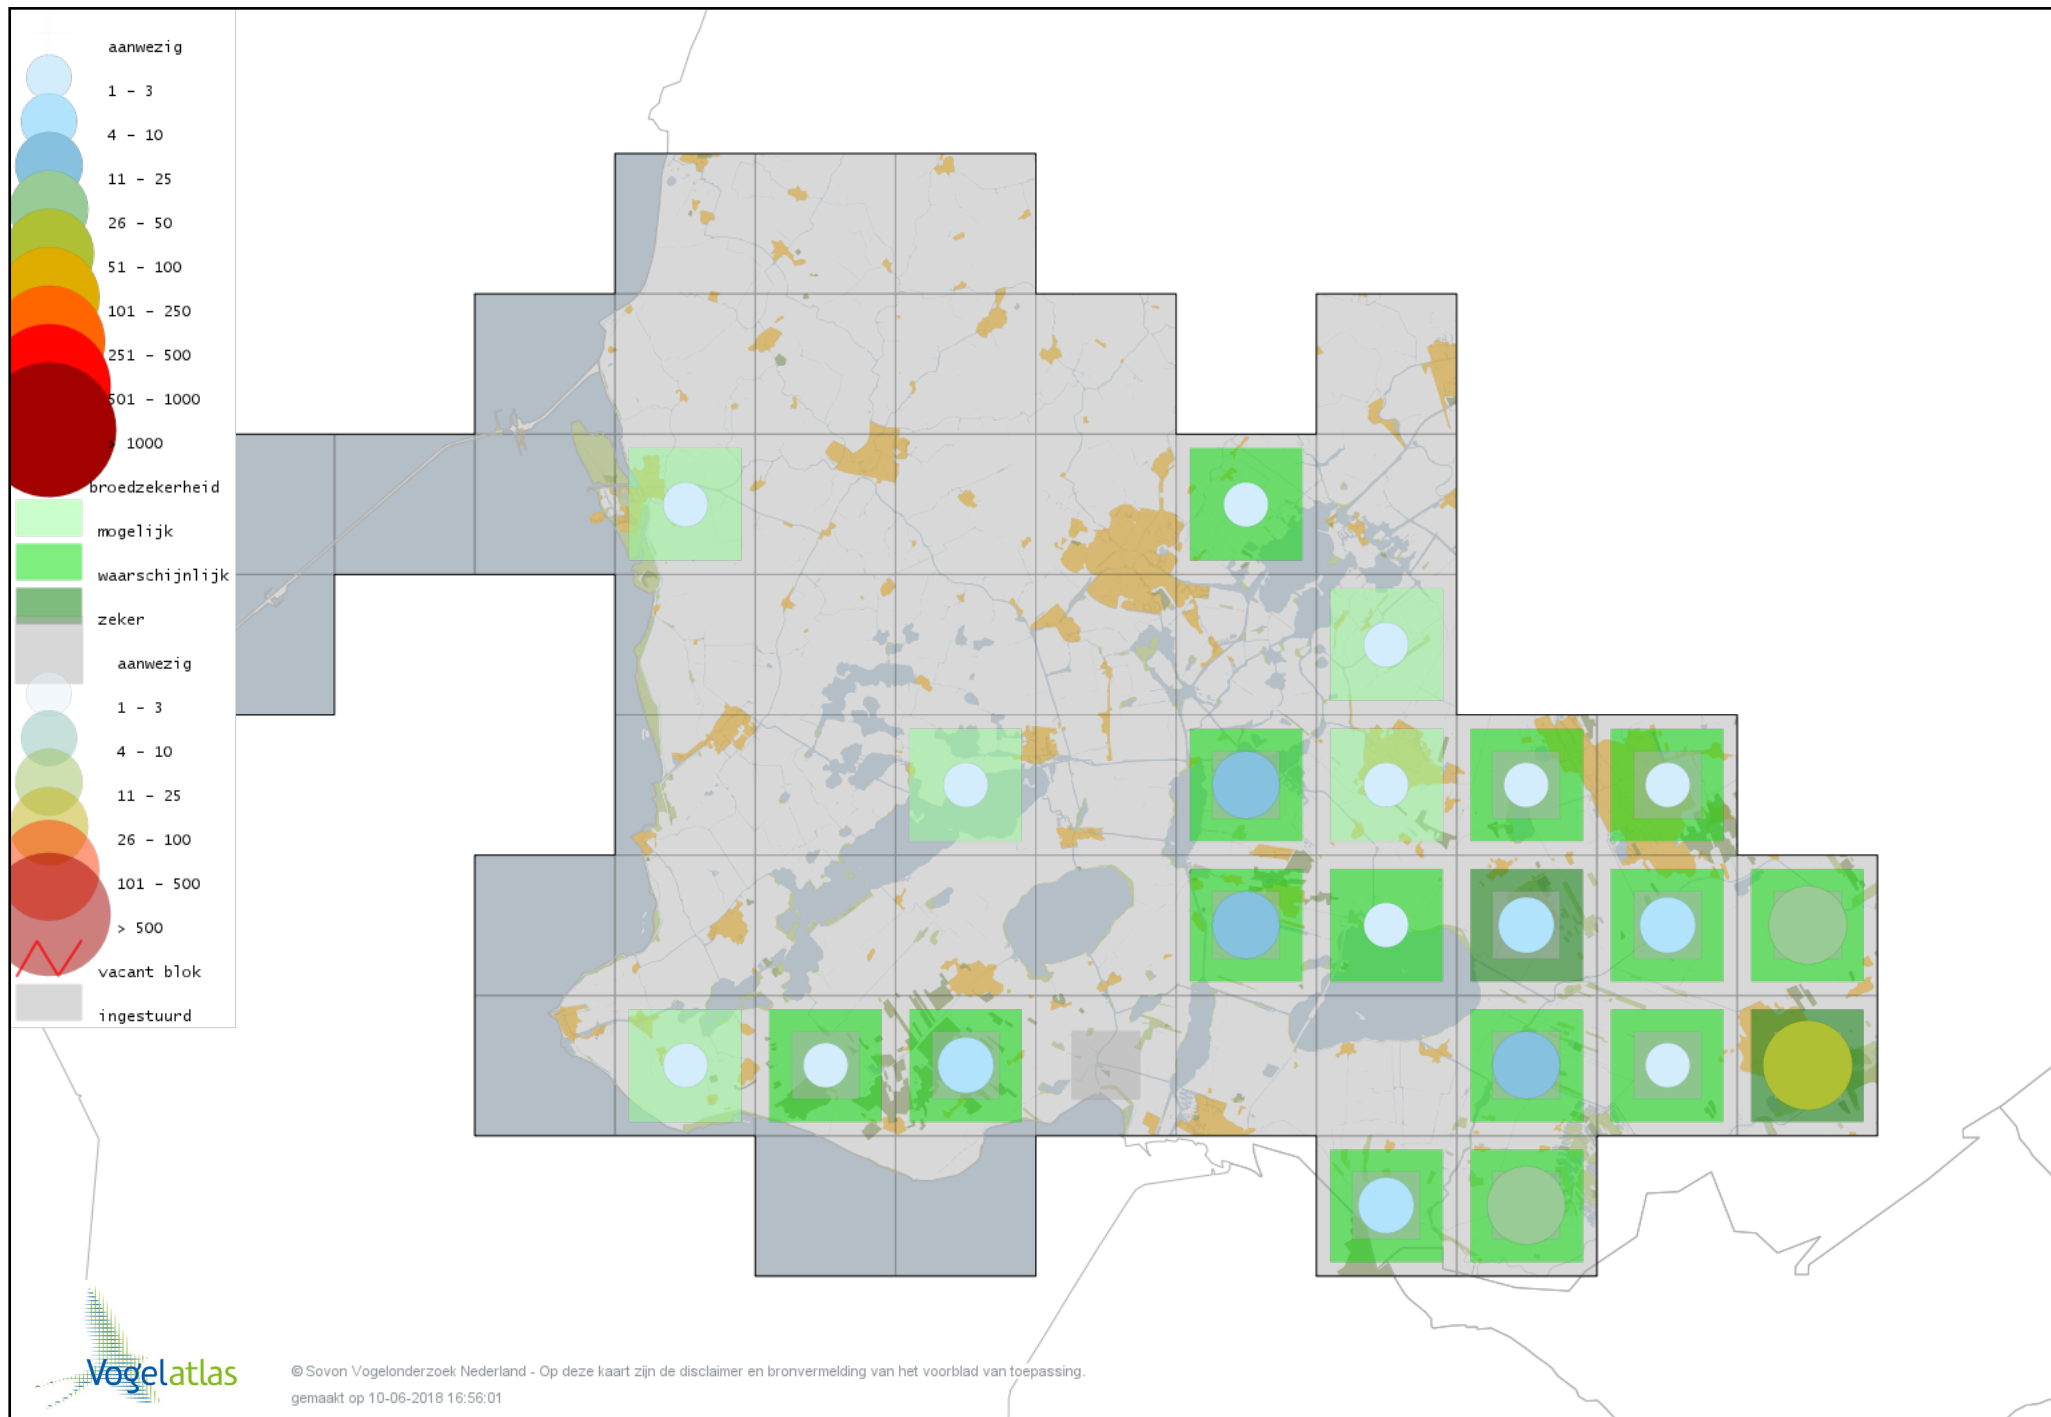

Voorlopige verspreidingskaart Paapje broedseizoen

Voorlopige verspreidingskaart Roodborsttapuit broedseizoen

Voorlopige verspreidingskaart Tapuit broedseizoen

Voorlopige verspreidingskaart Bonte Vliegenvanger broedseizoen

Voorlopige verspreidingskaart Heggenmus broedseizoen

Voorlopige verspreidingskaart Huismus broedseizoen

Voorlopige verspreidingskaart Ringmus broedseizoen

Voorlopige verspreidingskaart Gele Kwikstaart broedseizoen

Voorlopige verspreidingskaart Witte Kwikstaart broedseizoen

Voorlopige verspreidingskaart Boompieper broedseizoen

Voorlopige verspreidingskaart Graspieper broedseizoen

Voorlopige verspreidingskaart Vink broedseizoen