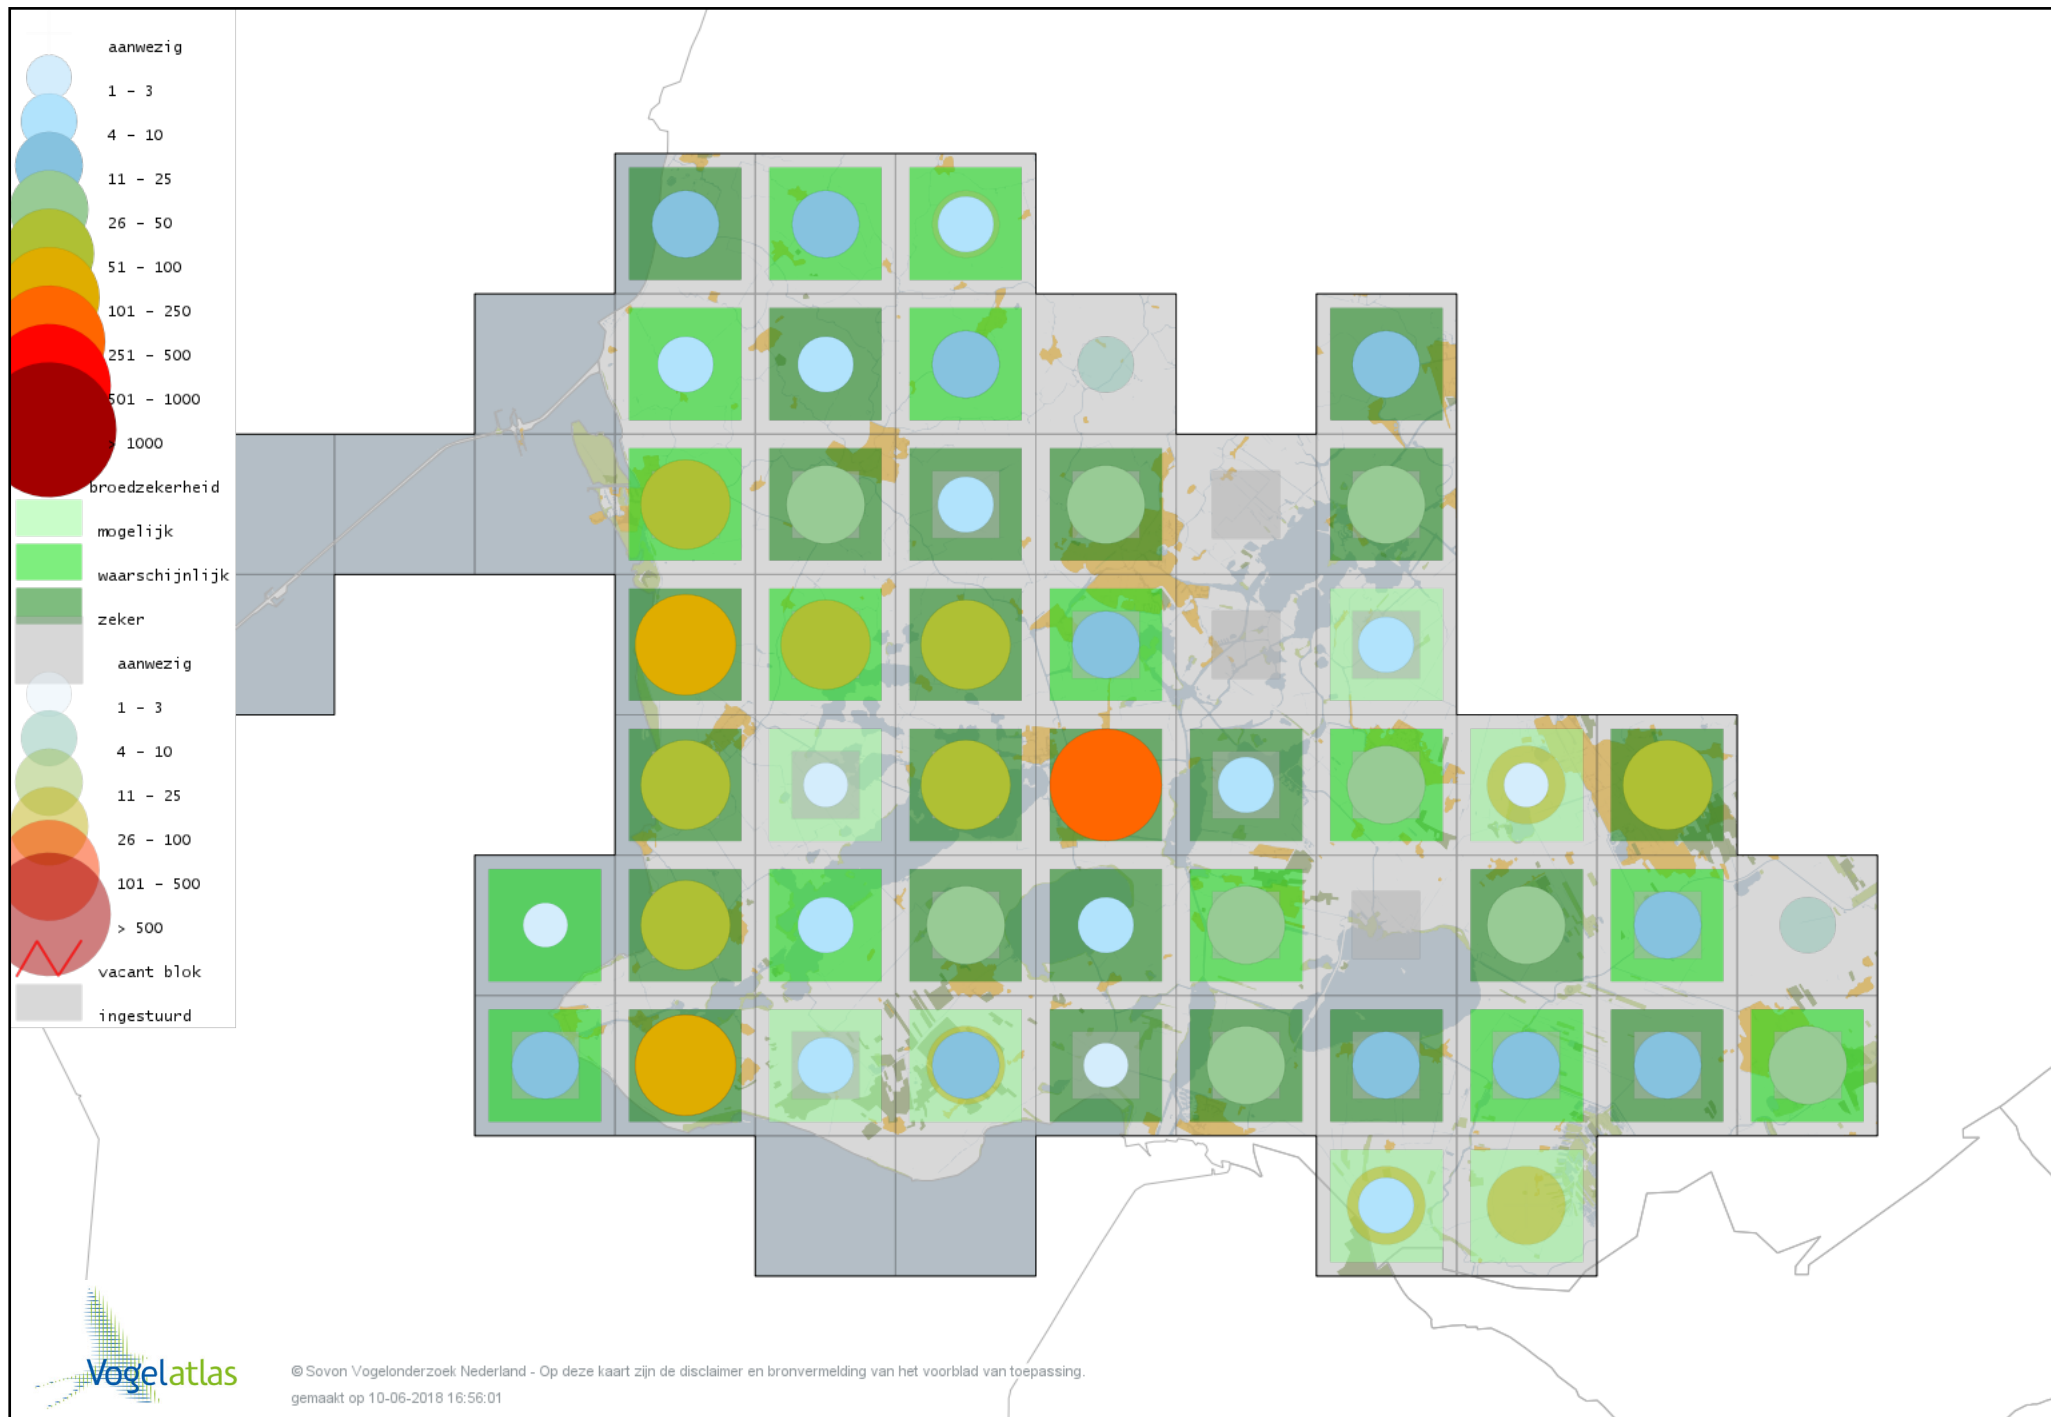

Voorlopige verspreidingskaart Koekoek broedseizoen

Voorlopige verspreidingskaart Kerkuil broedseizoen

Voorlopige verspreidingskaart Steenuil broedseizoen

Voorlopige verspreidingskaart Bosuil broedseizoen

Voorlopige verspreidingskaart Ransuil broedseizoen

Voorlopige verspreidingskaart Gierzwaluw broedseizoen

Voorlopige verspreidingskaart IJsvogel broedseizoen

Voorlopige verspreidingskaart Groene Specht broedseizoen