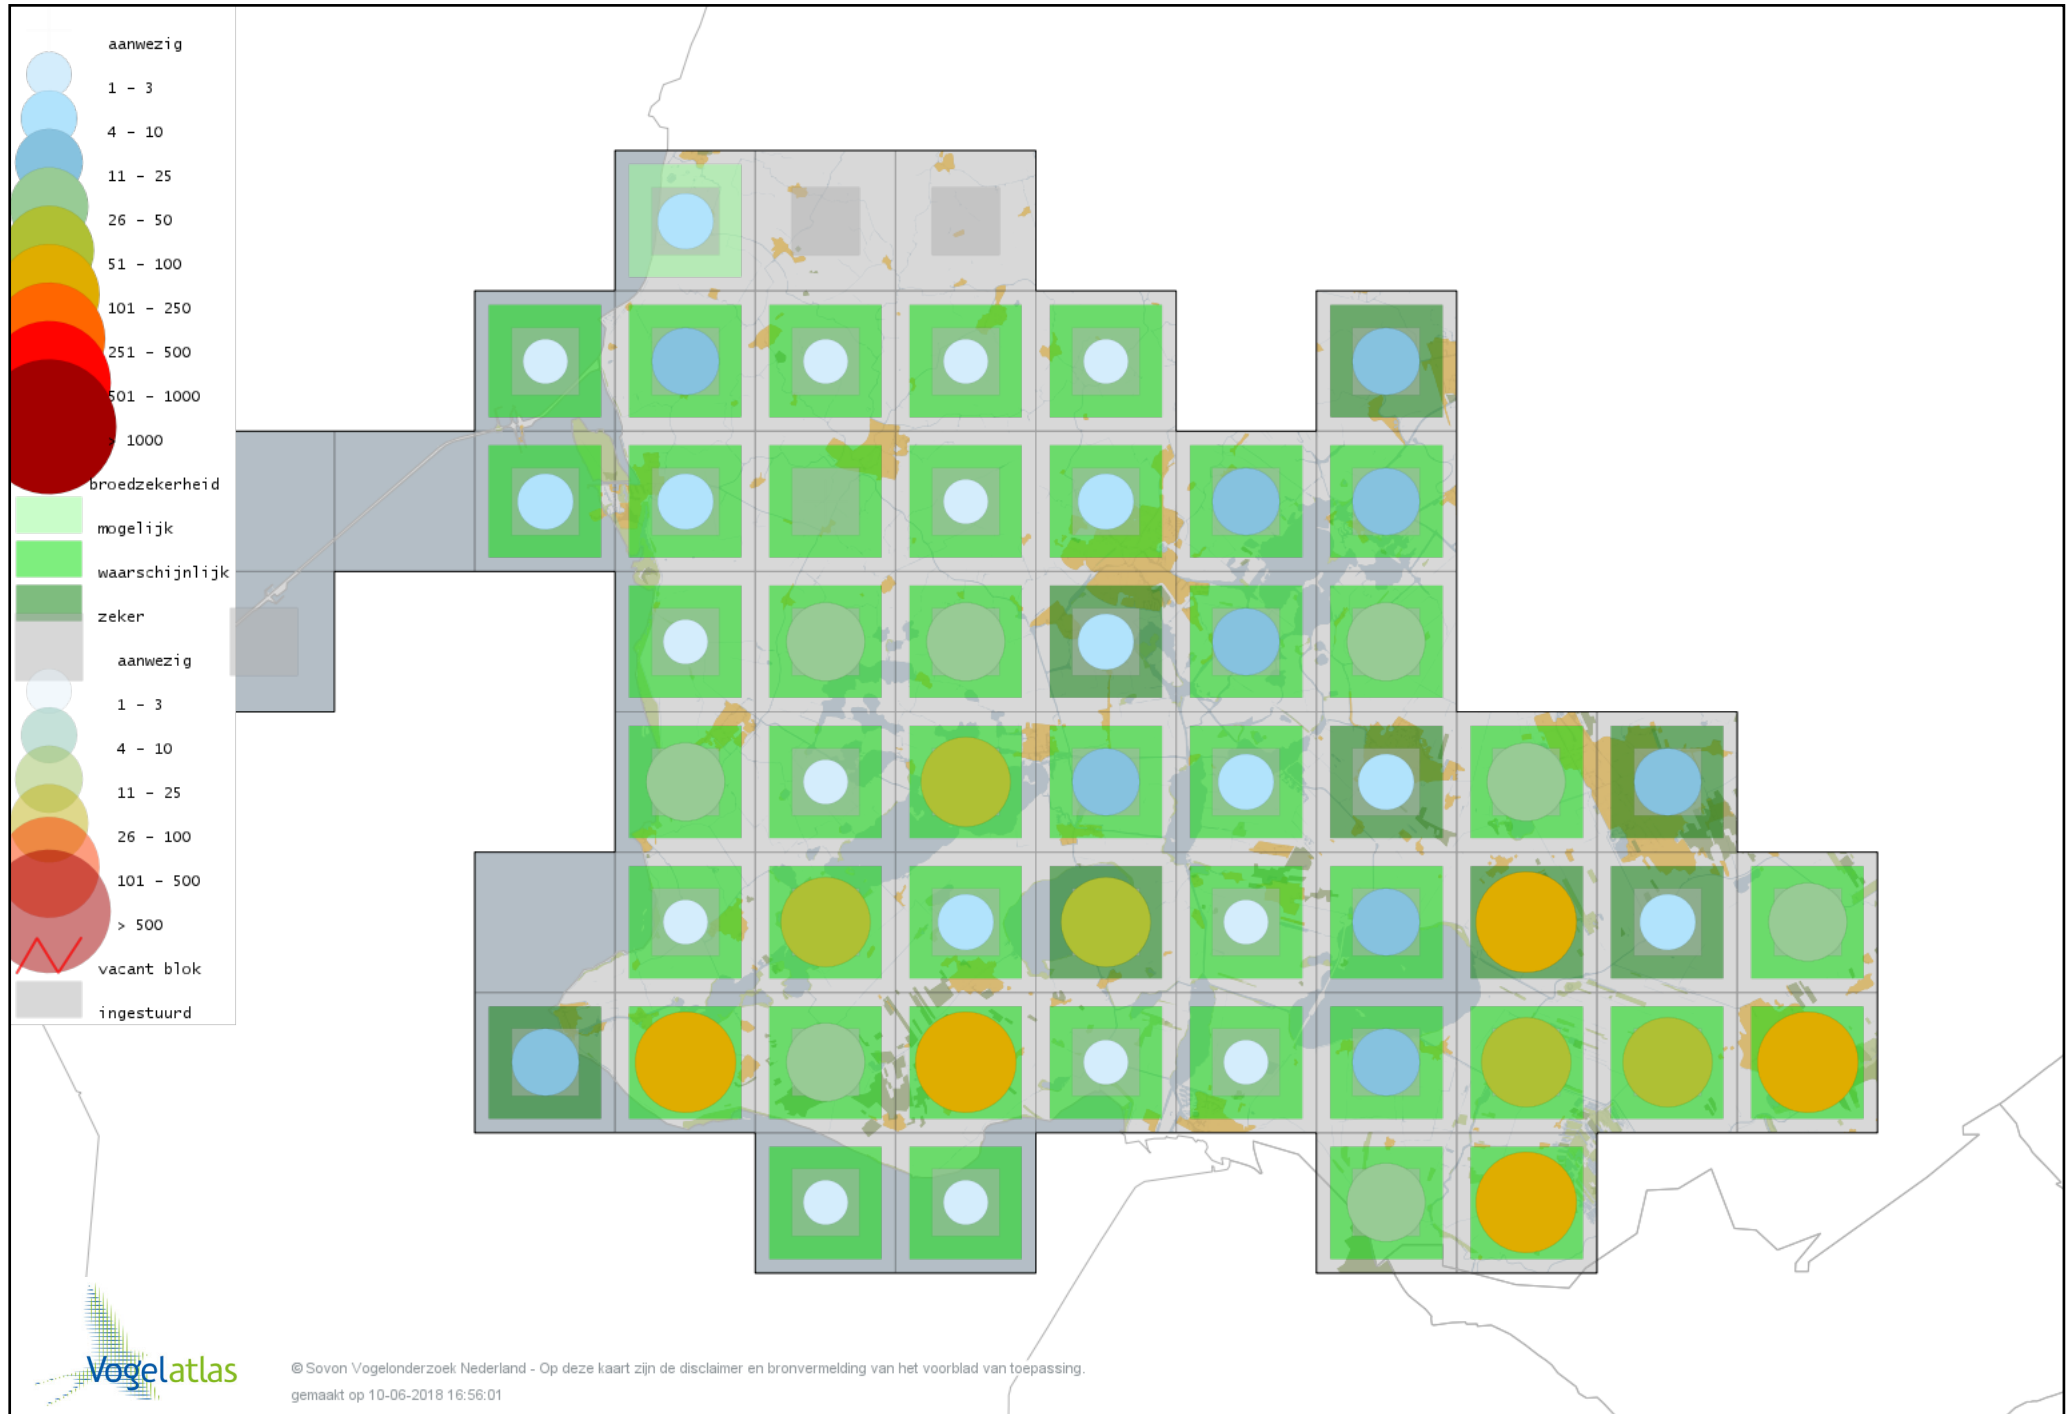

Voorlopige verspreidingskaart Veldleeuwerik broedseizoen

Voorlopige verspreidingskaart Oeverzwaluw broedseizoen

Voorlopige verspreidingskaart Boerenzwaluw broedseizoen

Voorlopige verspreidingskaart Huiszwaluw broedseizoen

Voorlopige verspreidingskaart Staartmees broedseizoen

Voorlopige verspreidingskaart Fluiters broedseizoen

Voorlopige verspreidingskaart Tjiftjaf broedseizoen

Voorlopige verspreidingskaart Fitis broedseizoen

Voorlopige verspreidingskaart Braamsluiper broedseizoen

Voorlopige verspreidingskaart Grasmus broedseizoen

Voorlopige verspreidingskaart Tuinfluiter broedseizoen

Voorlopige verspreidingskaart Zwartkop broedseizoen