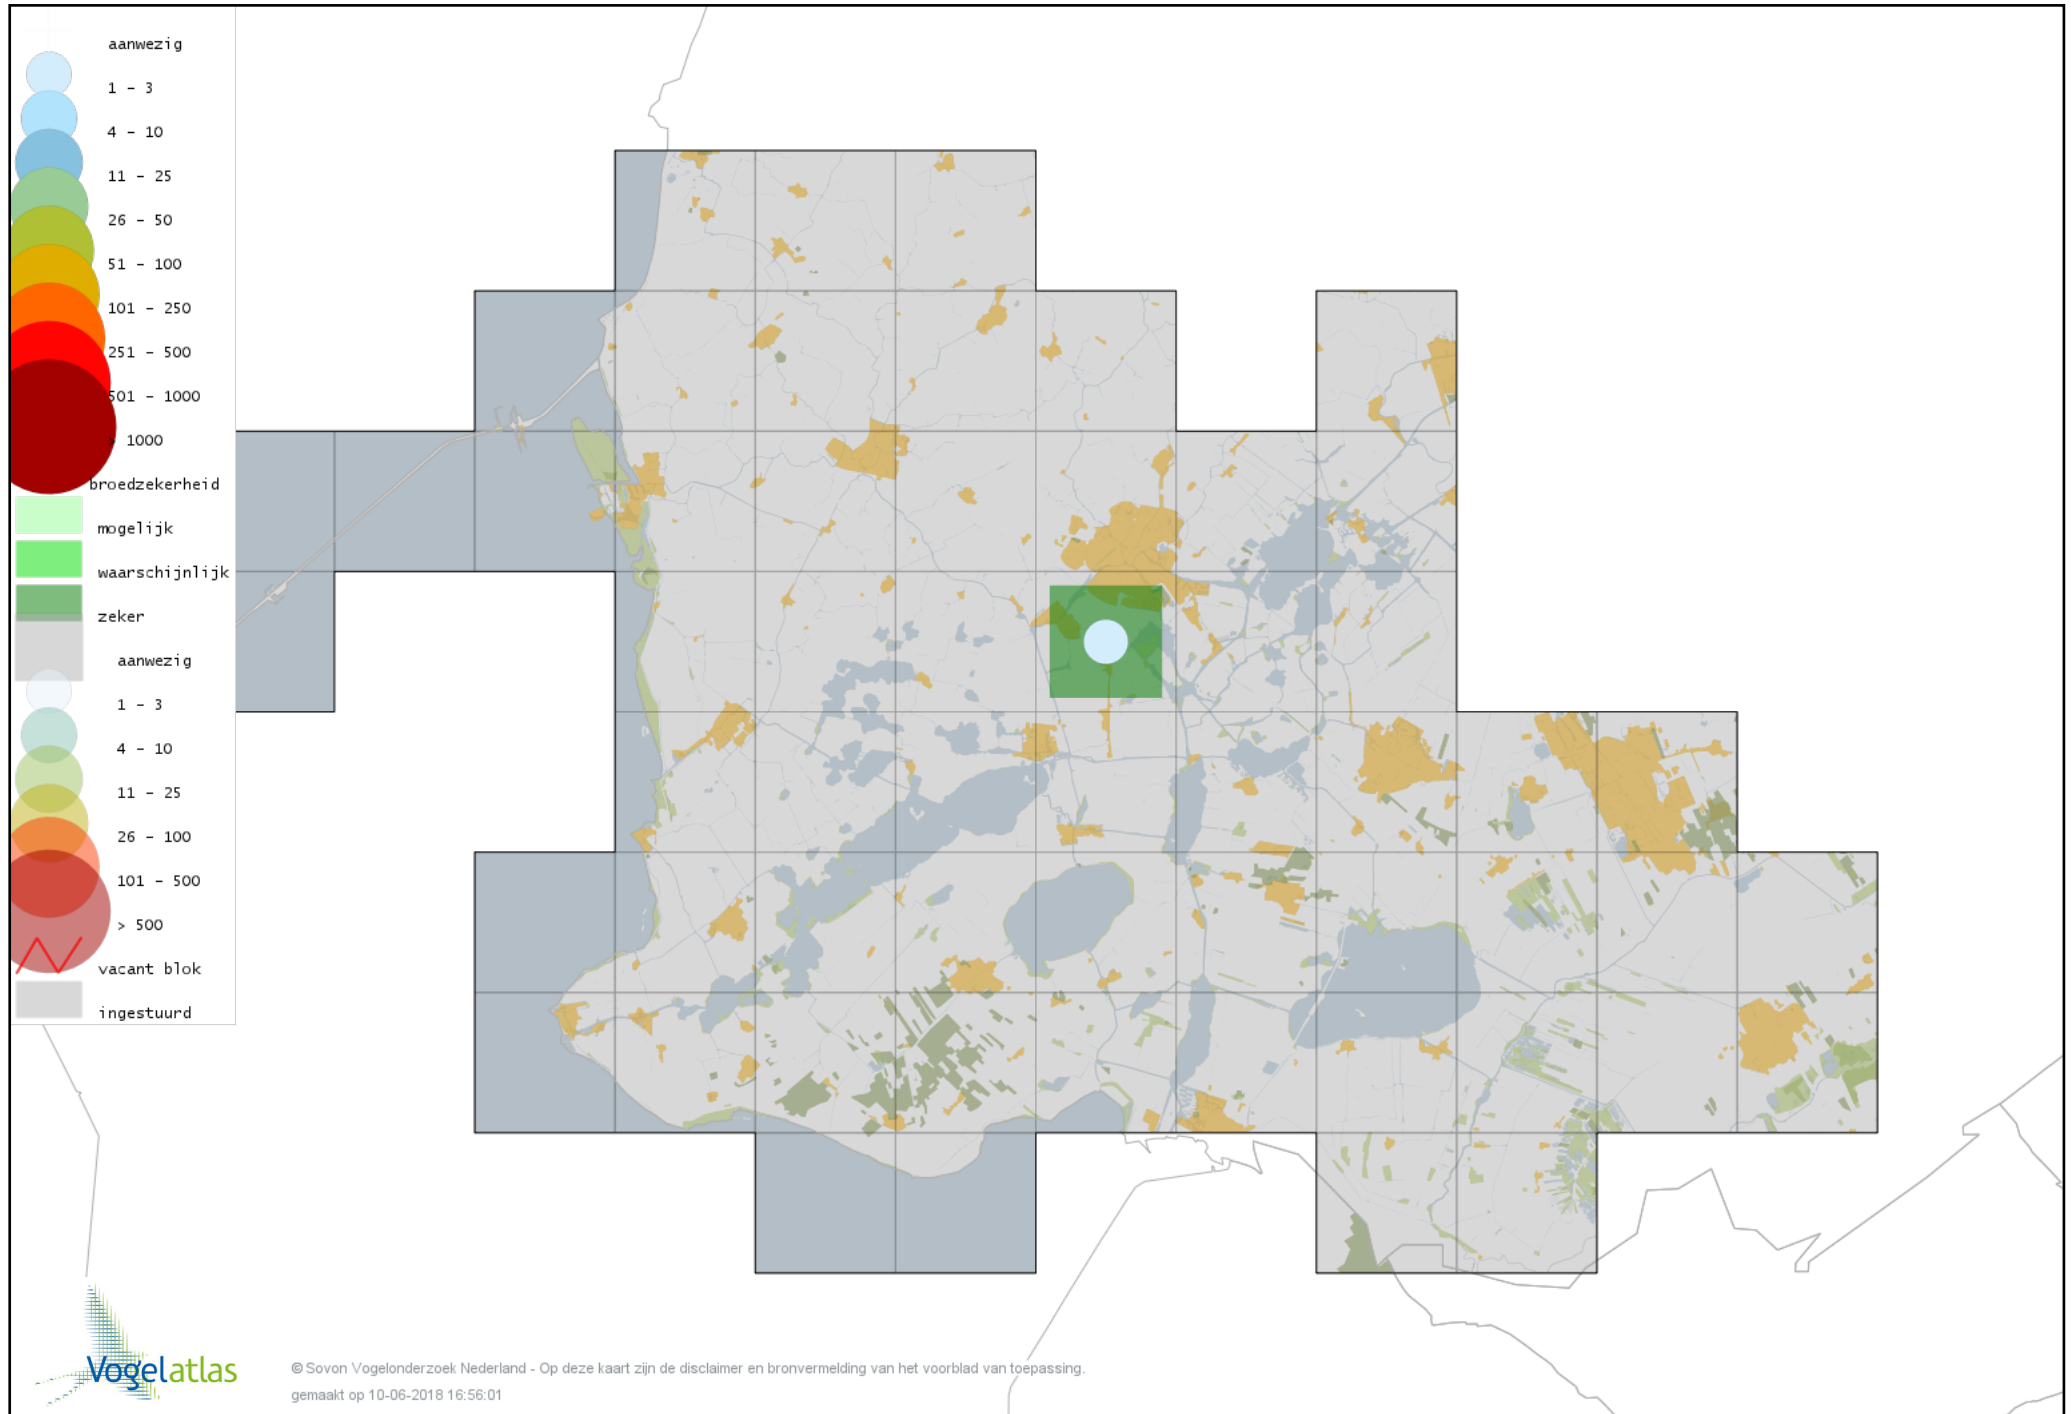

Voorlopige verspreidingskaart Lepelaar broedseizoen

Voorlopige verspreidingskaart Dodaars broedseizoen

Voorlopige verspreidingskaart Fuut broedseizoen

Voorlopige verspreidingskaart Geoorde Fuut broedseizoen

Voorlopige verspreidingskaart Wespendifeet broedseizoen

Voorlopige verspreidingskaart Bruine Kiekendief broedseizoen

Voorlopige verspreidingskaart Blauwe Kiekendief broedseizoen

Voorlopige verspreidingskaart Havik broedseizoen