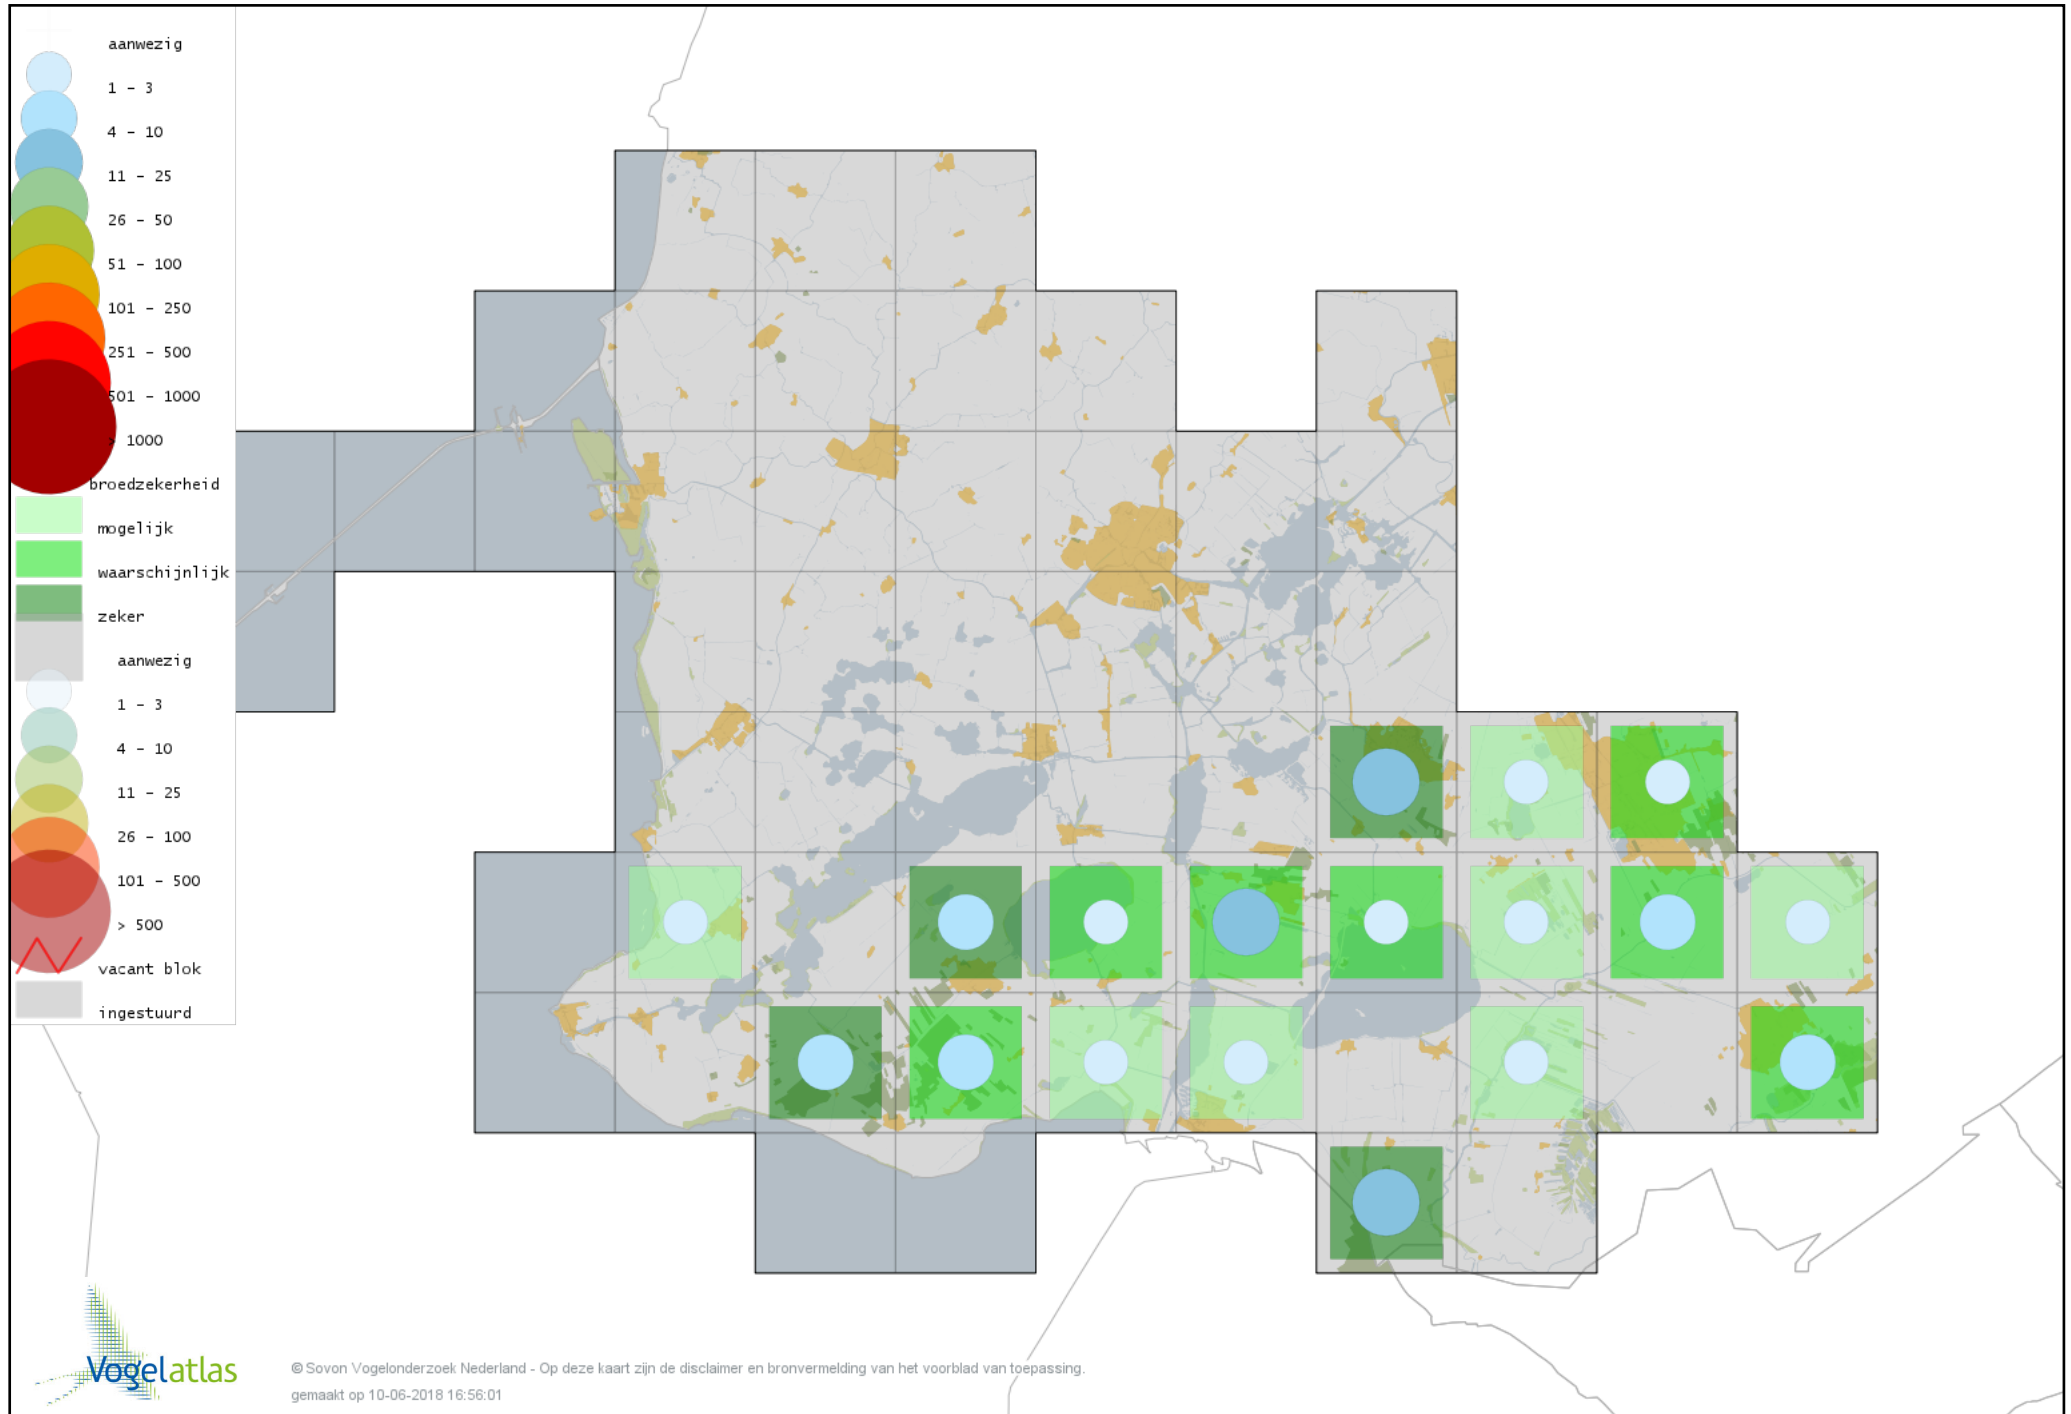

Voorlopige verspreidingskaart Appelvink broedseizoen