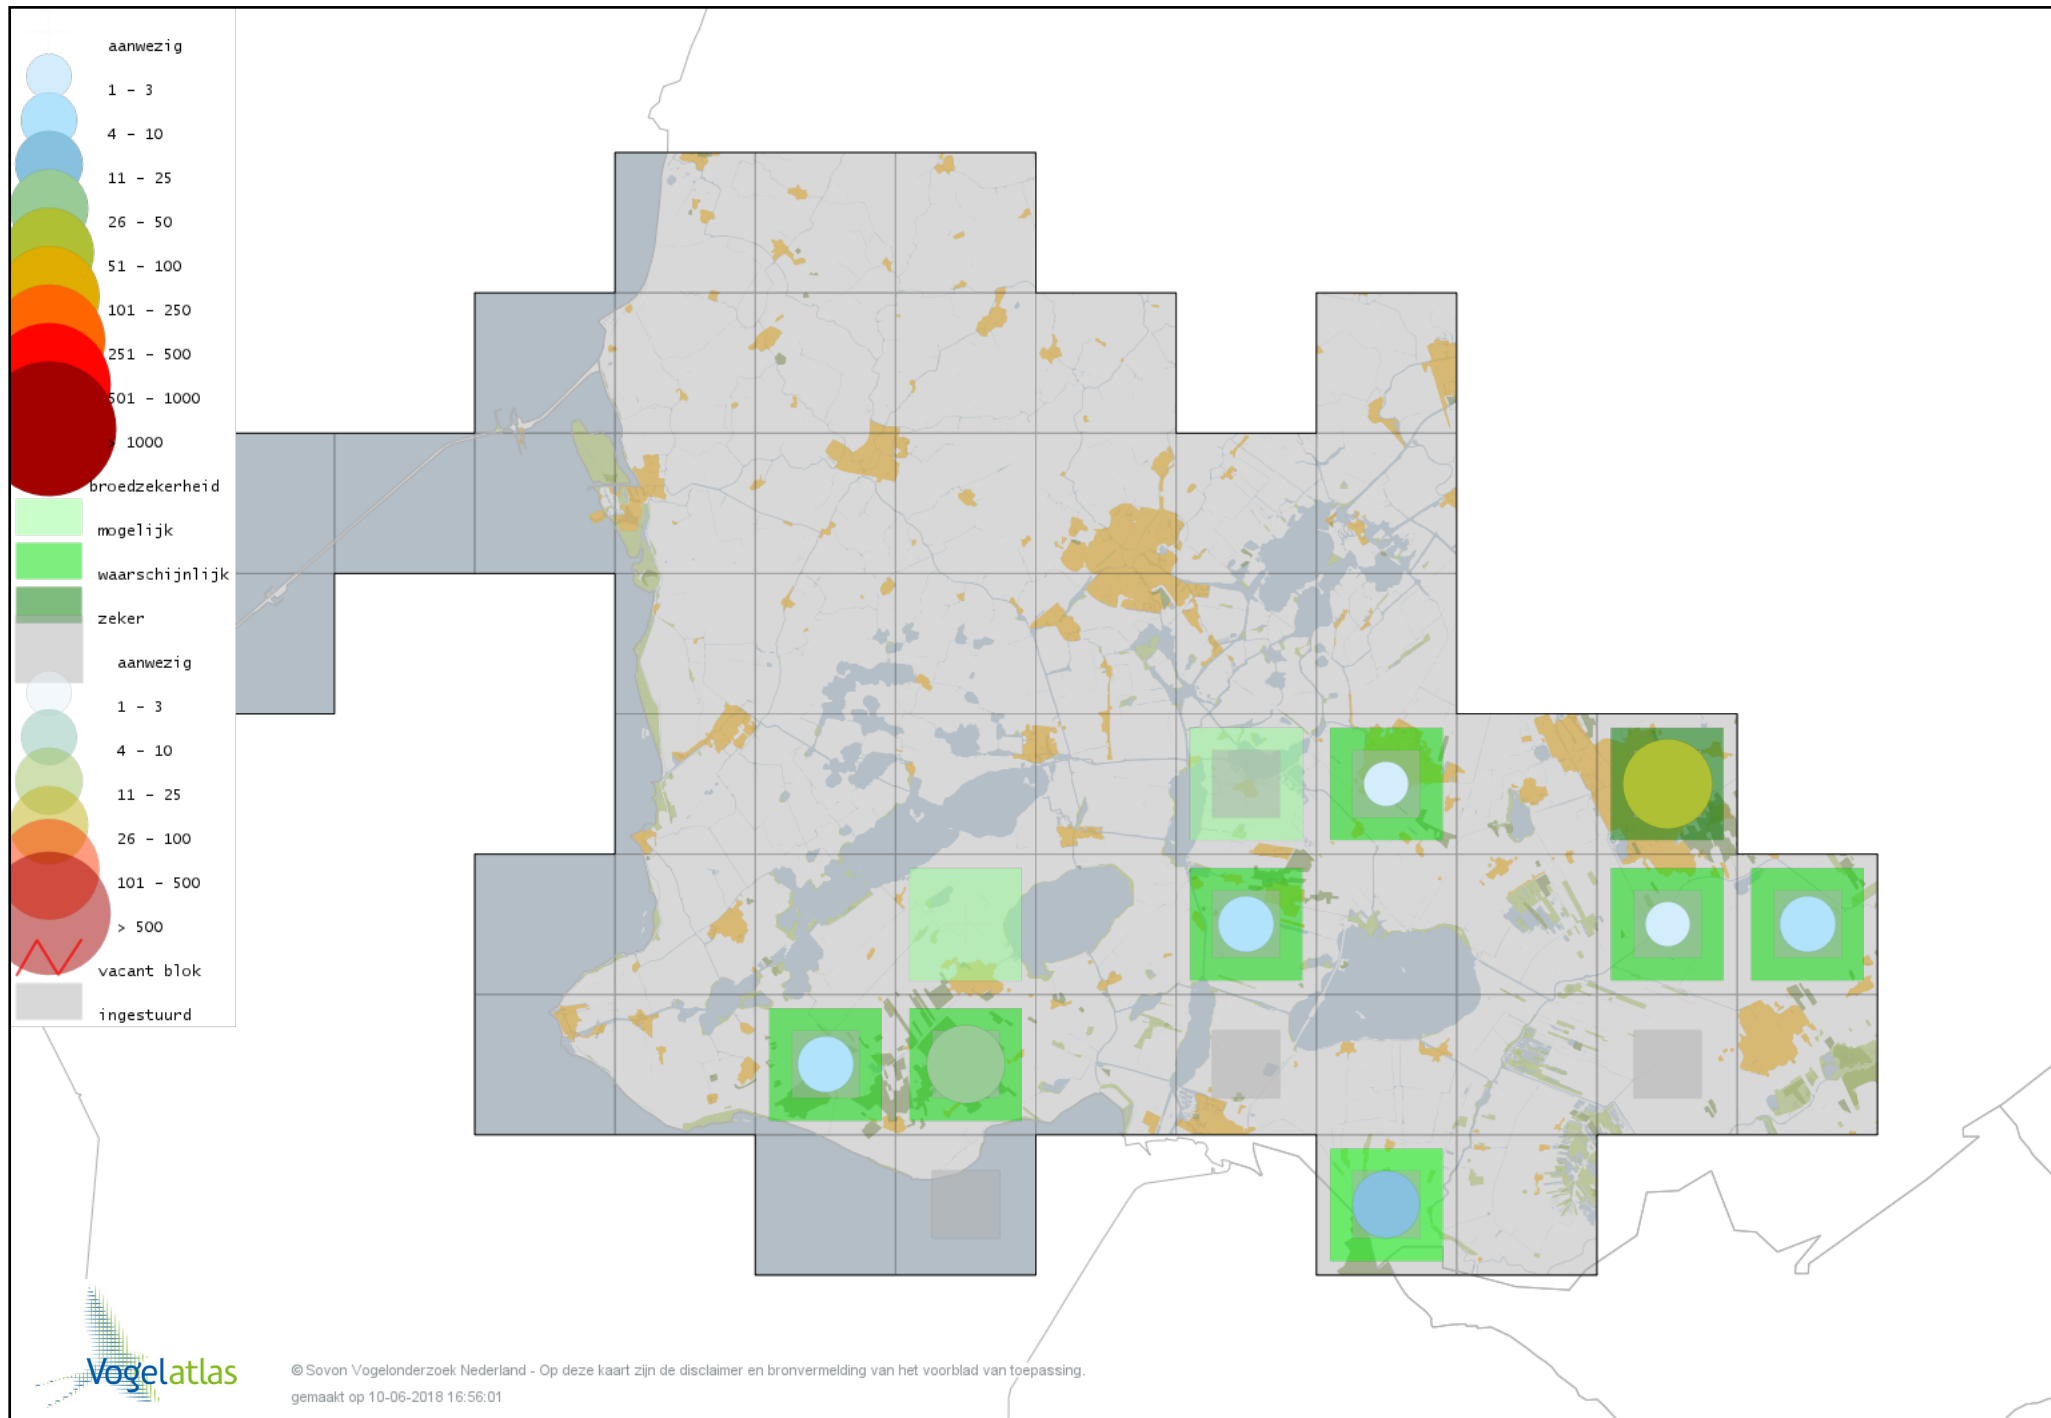

Voorlopige verspreidingskaart Grauwe Klauwier broedseizoen

Voorlopige verspreidingskaart Ekster broedseizoen

Voorlopige verspreidingskaart Gaai broedseizoen

Voorlopige verspreidingskaart Kauw broedseizoen

Voorlopige verspreidingskaart Roek broedseizoen

Voorlopige verspreidingskaart Zwarte Kraai broedseizoen

Voorlopige verspreidingskaart Raaf broedseizoen

Voorlopige verspreidingskaart Goudhaan broedseizoen

Voorlopige verspreidingskaart Vuurgoudhaan broedseizoen

Voorlopige verspreidingskaart Pimpelmees broedseizoen

Voorlopige verspreidingskaart Koolmees broedseizoen

Voorlopige verspreidingskaart Kuifmees broedseizoen