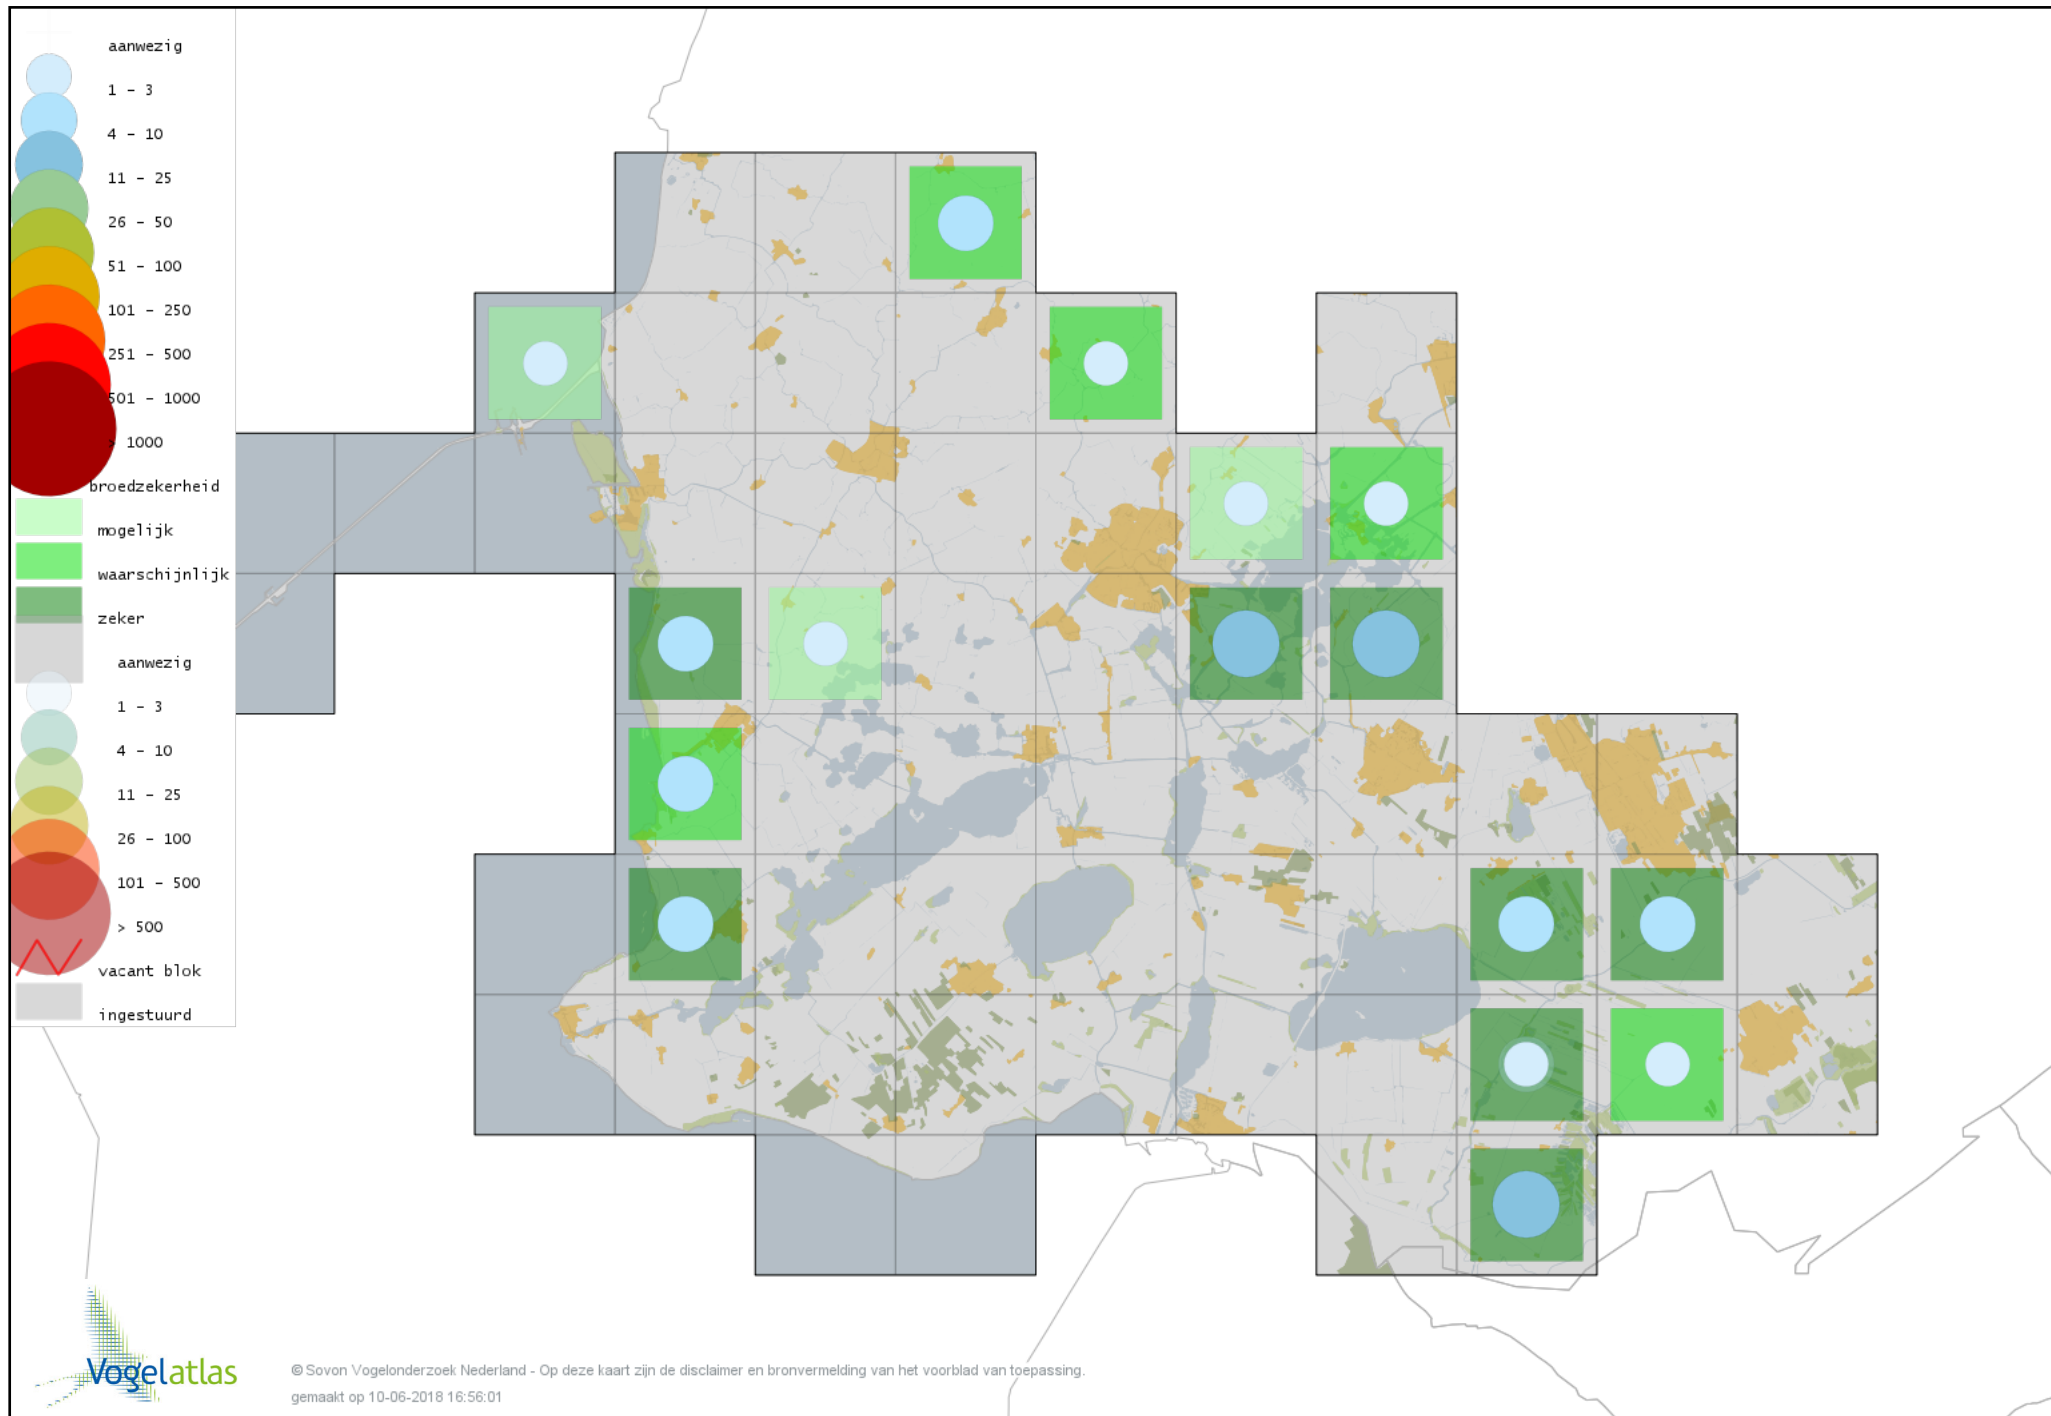

De kleurtint (blauw) is de beste referentie voor de tot nu toe waargenomen aantalsklasse.

De stipgrootte is relatief. Vergelijk daarvoor de atlasblok grootte van de legenda met die van het kaartbeeld.

Voorlopige verspreidingskaart Knobbelzwaan broedseizoen

Voorlopige verspreidingskaart Zwarte Zwaan broedseizoen

Voorlopige verspreidingskaart Indische Gans broedseizoen

Voorlopige verspreidingskaart Grauwe Gans broedseizoen

Voorlopige verspreidingskaart Soepgans broedseizoen

Voorlopige verspreidingskaart Kolgans broedseizoen

Voorlopige verspreidingskaart Grote Canadese Gans broedseizoen

Voorlopige verspreidingskaart Brandgans broedseizoen

Voorlopige verspreidingskaart Nijlgans broedseizoen

Voorlopige verspreidingskaart Bergeend broedseizoen

Voorlopige verspreidingskaart Krooneend broedseizoen

Voorlopige verspreidingskaart Tafeleend broedseizoen

Voorlopige verspreidingskaart Kuifeend broedseizoen