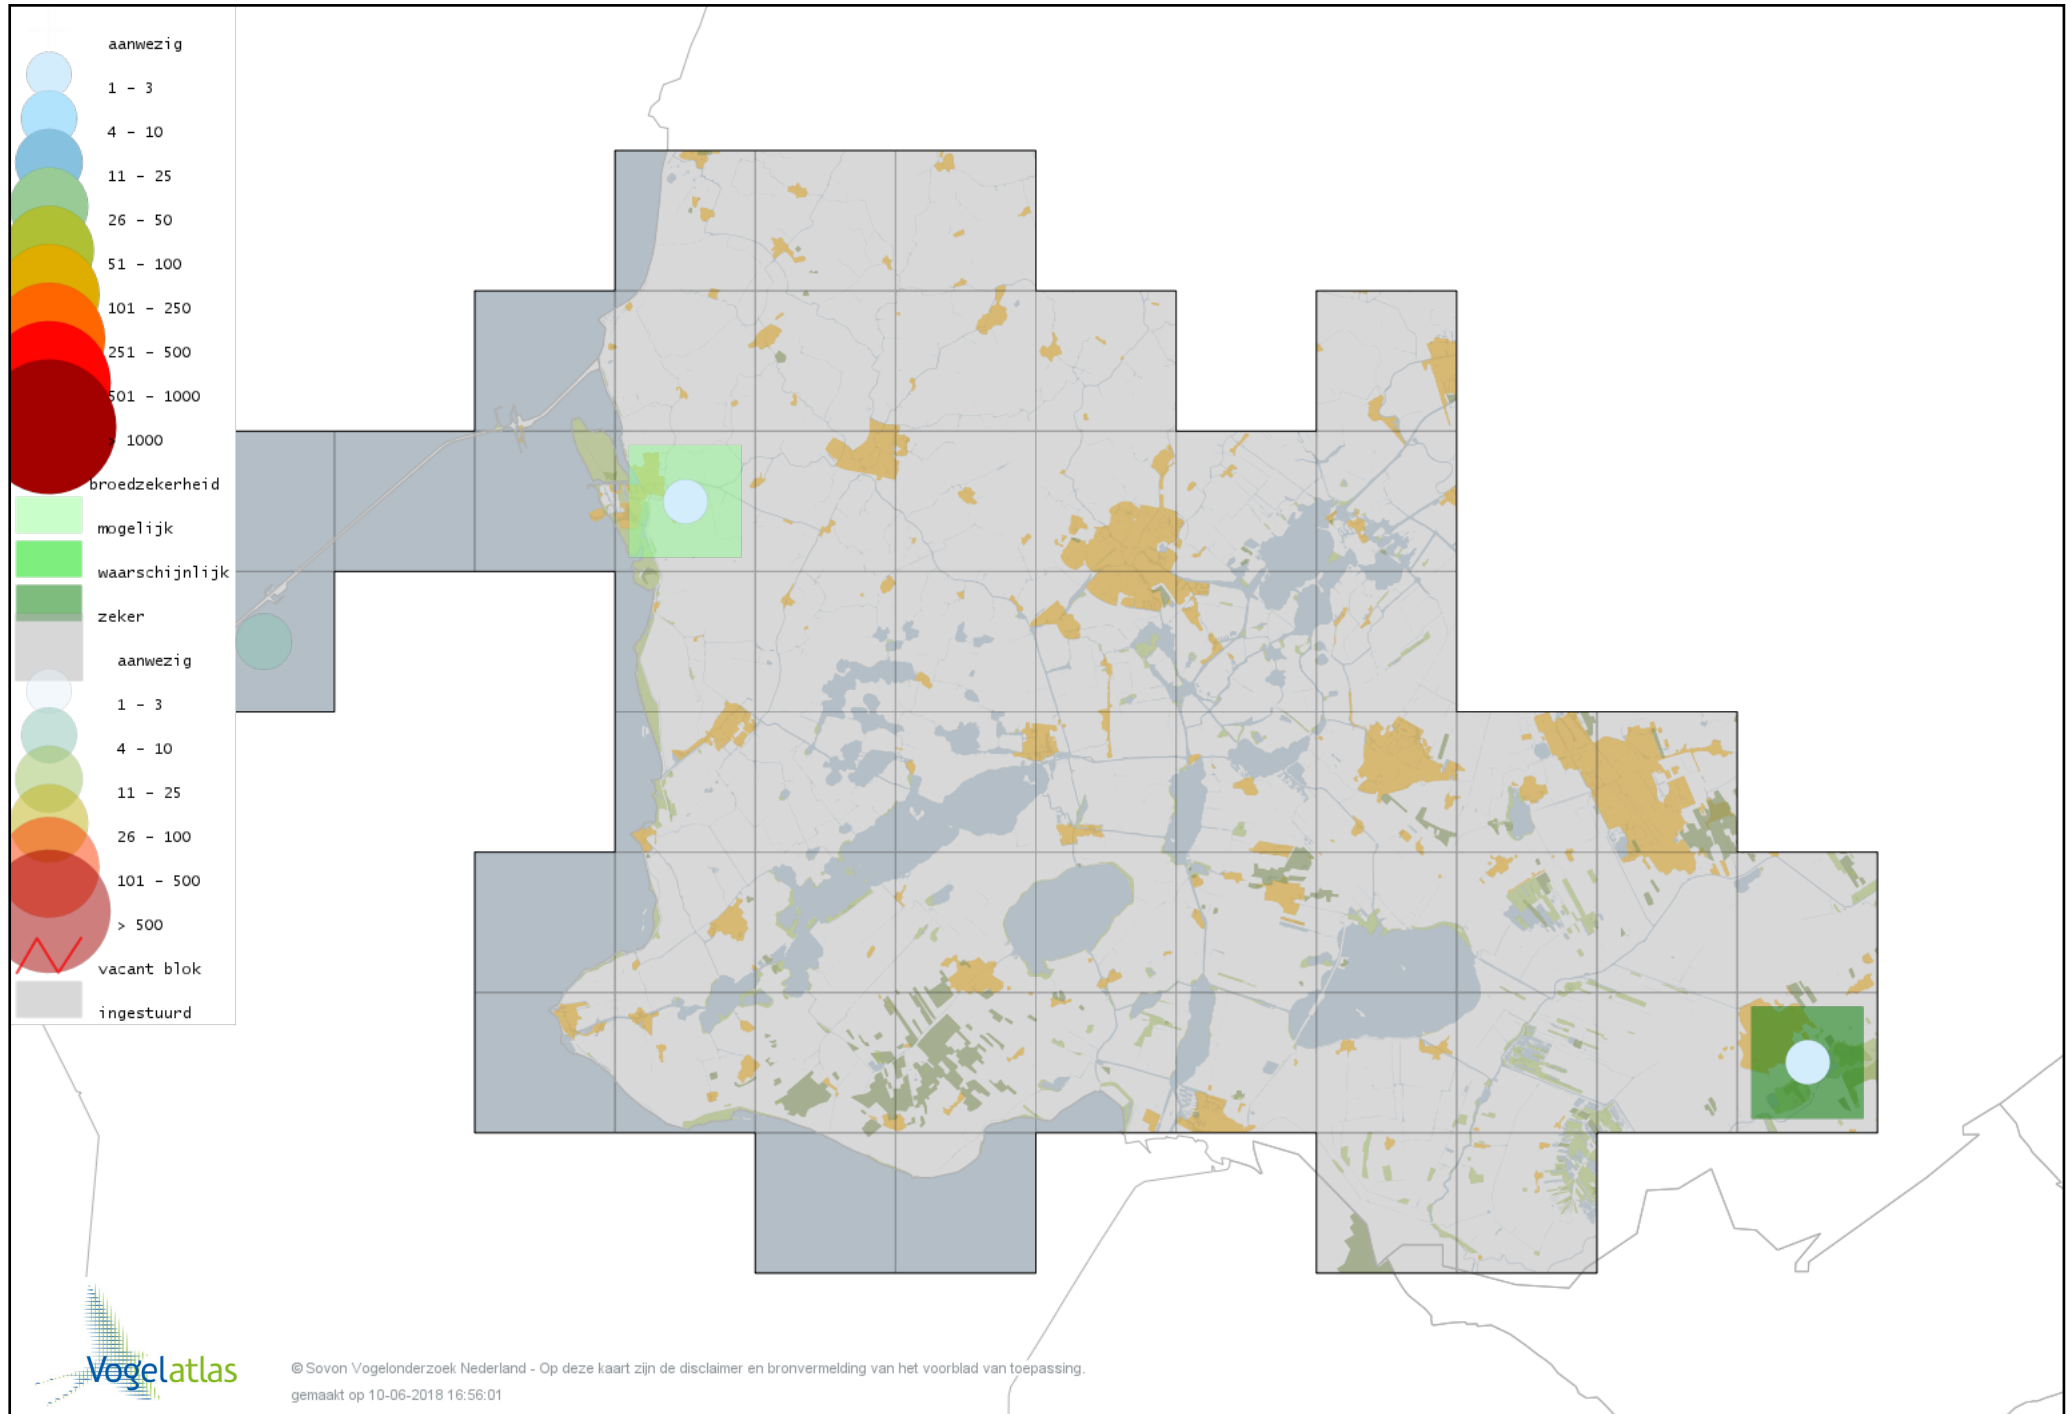

Voorlopige verspreidingskaart Lepelaar broedseizoen

Voorlopige verspreidingskaart Dodaars broedseizoen

Voorlopige verspreidingskaart Fuut broedseizoen

Voorlopige verspreidingskaart Geoorde Fuut broedseizoen

Voorlopige verspreidingskaart Wespendifeet broedseizoen

Voorlopige verspreidingskaart Bruine Kiekendief broedseizoen

Voorlopige verspreidingskaart Blauwe Kiekendief broedseizoen

Voorlopige verspreidingskaart Havik broedseizoen