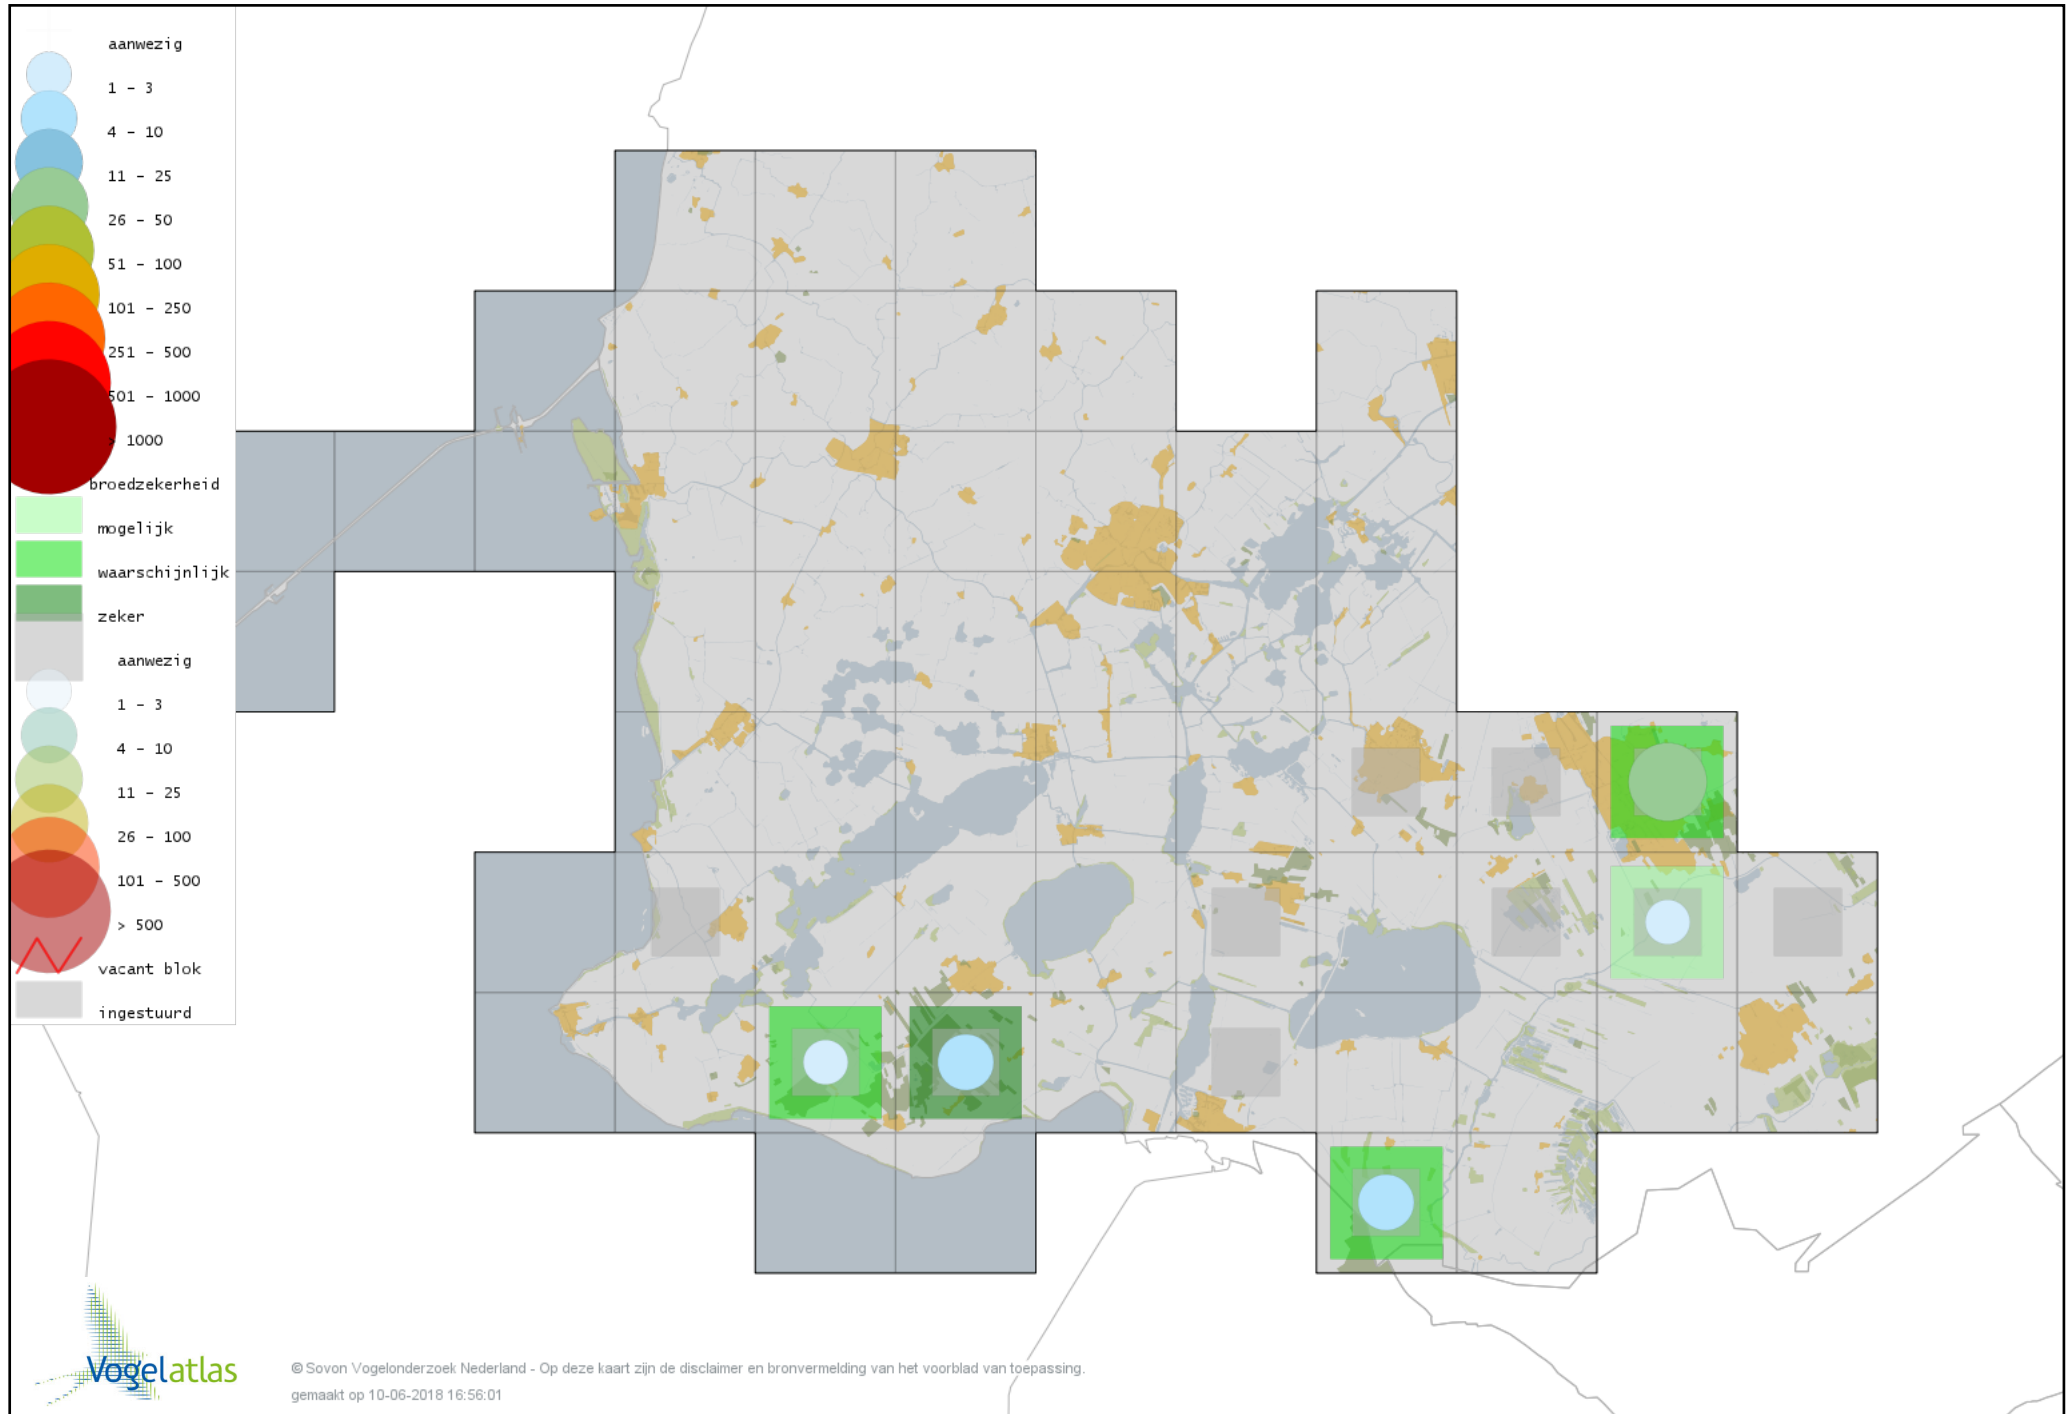

Voorlopige verspreidingskaart Zwarte Mees broedseizoen