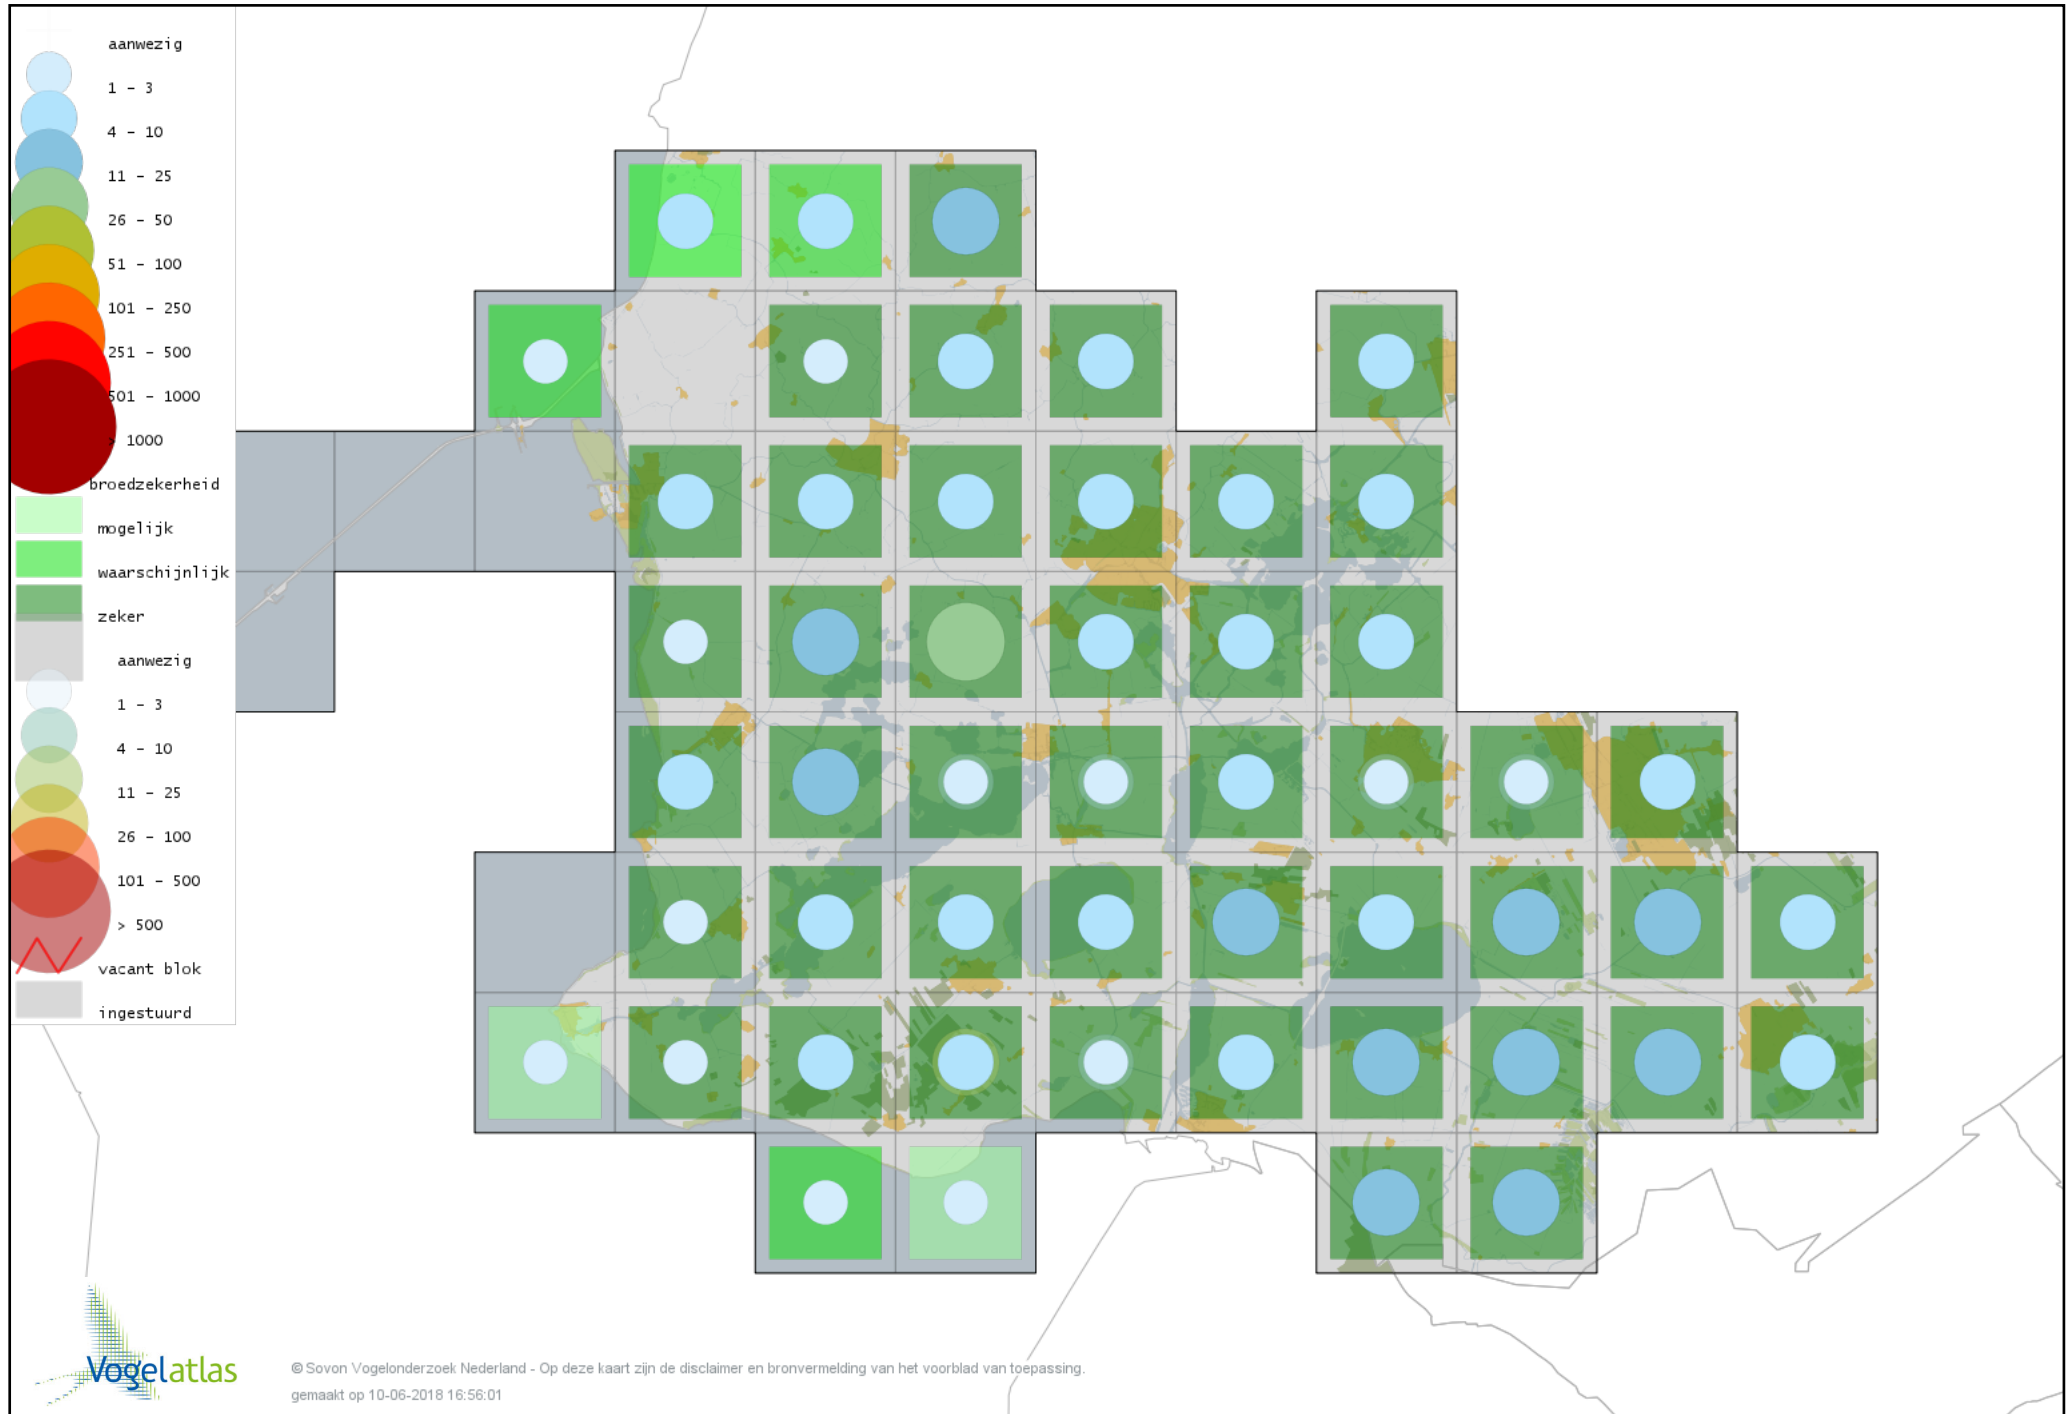

Voorlopige verspreidingskaart Lepelaar broedseizoen

Voorlopige verspreidingskaart Dodaars broedseizoen

Voorlopige verspreidingskaart Fuut broedseizoen

Voorlopige verspreidingskaart Geoorde Fuut broedseizoen

Voorlopige verspreidingskaart Wespendifeet broedseizoen

Voorlopige verspreidingskaart Bruine Kiekendief broedseizoen

Voorlopige verspreidingskaart Blauwe Kiekendief broedseizoen

Voorlopige verspreidingskaart Havik broedseizoen

Voorlopige verspreidingskaart Sperwer broedseizoen

Voorlopige verspreidingskaart Buizerd broedseizoen

Voorlopige verspreidingskaart Torenvalk broedseizoen

Voorlopige verspreidingskaart Boomvalk broedseizoen

Voorlopige verspreidingskaart Slechtvalk broedseizoen

Voorlopige verspreidingskaart Waterral broedseizoen

Voorlopige verspreidingskaart Porseleinhoen broedseizoen

Voorlopige verspreidingskaart Klein Waterhoen broedseizoen