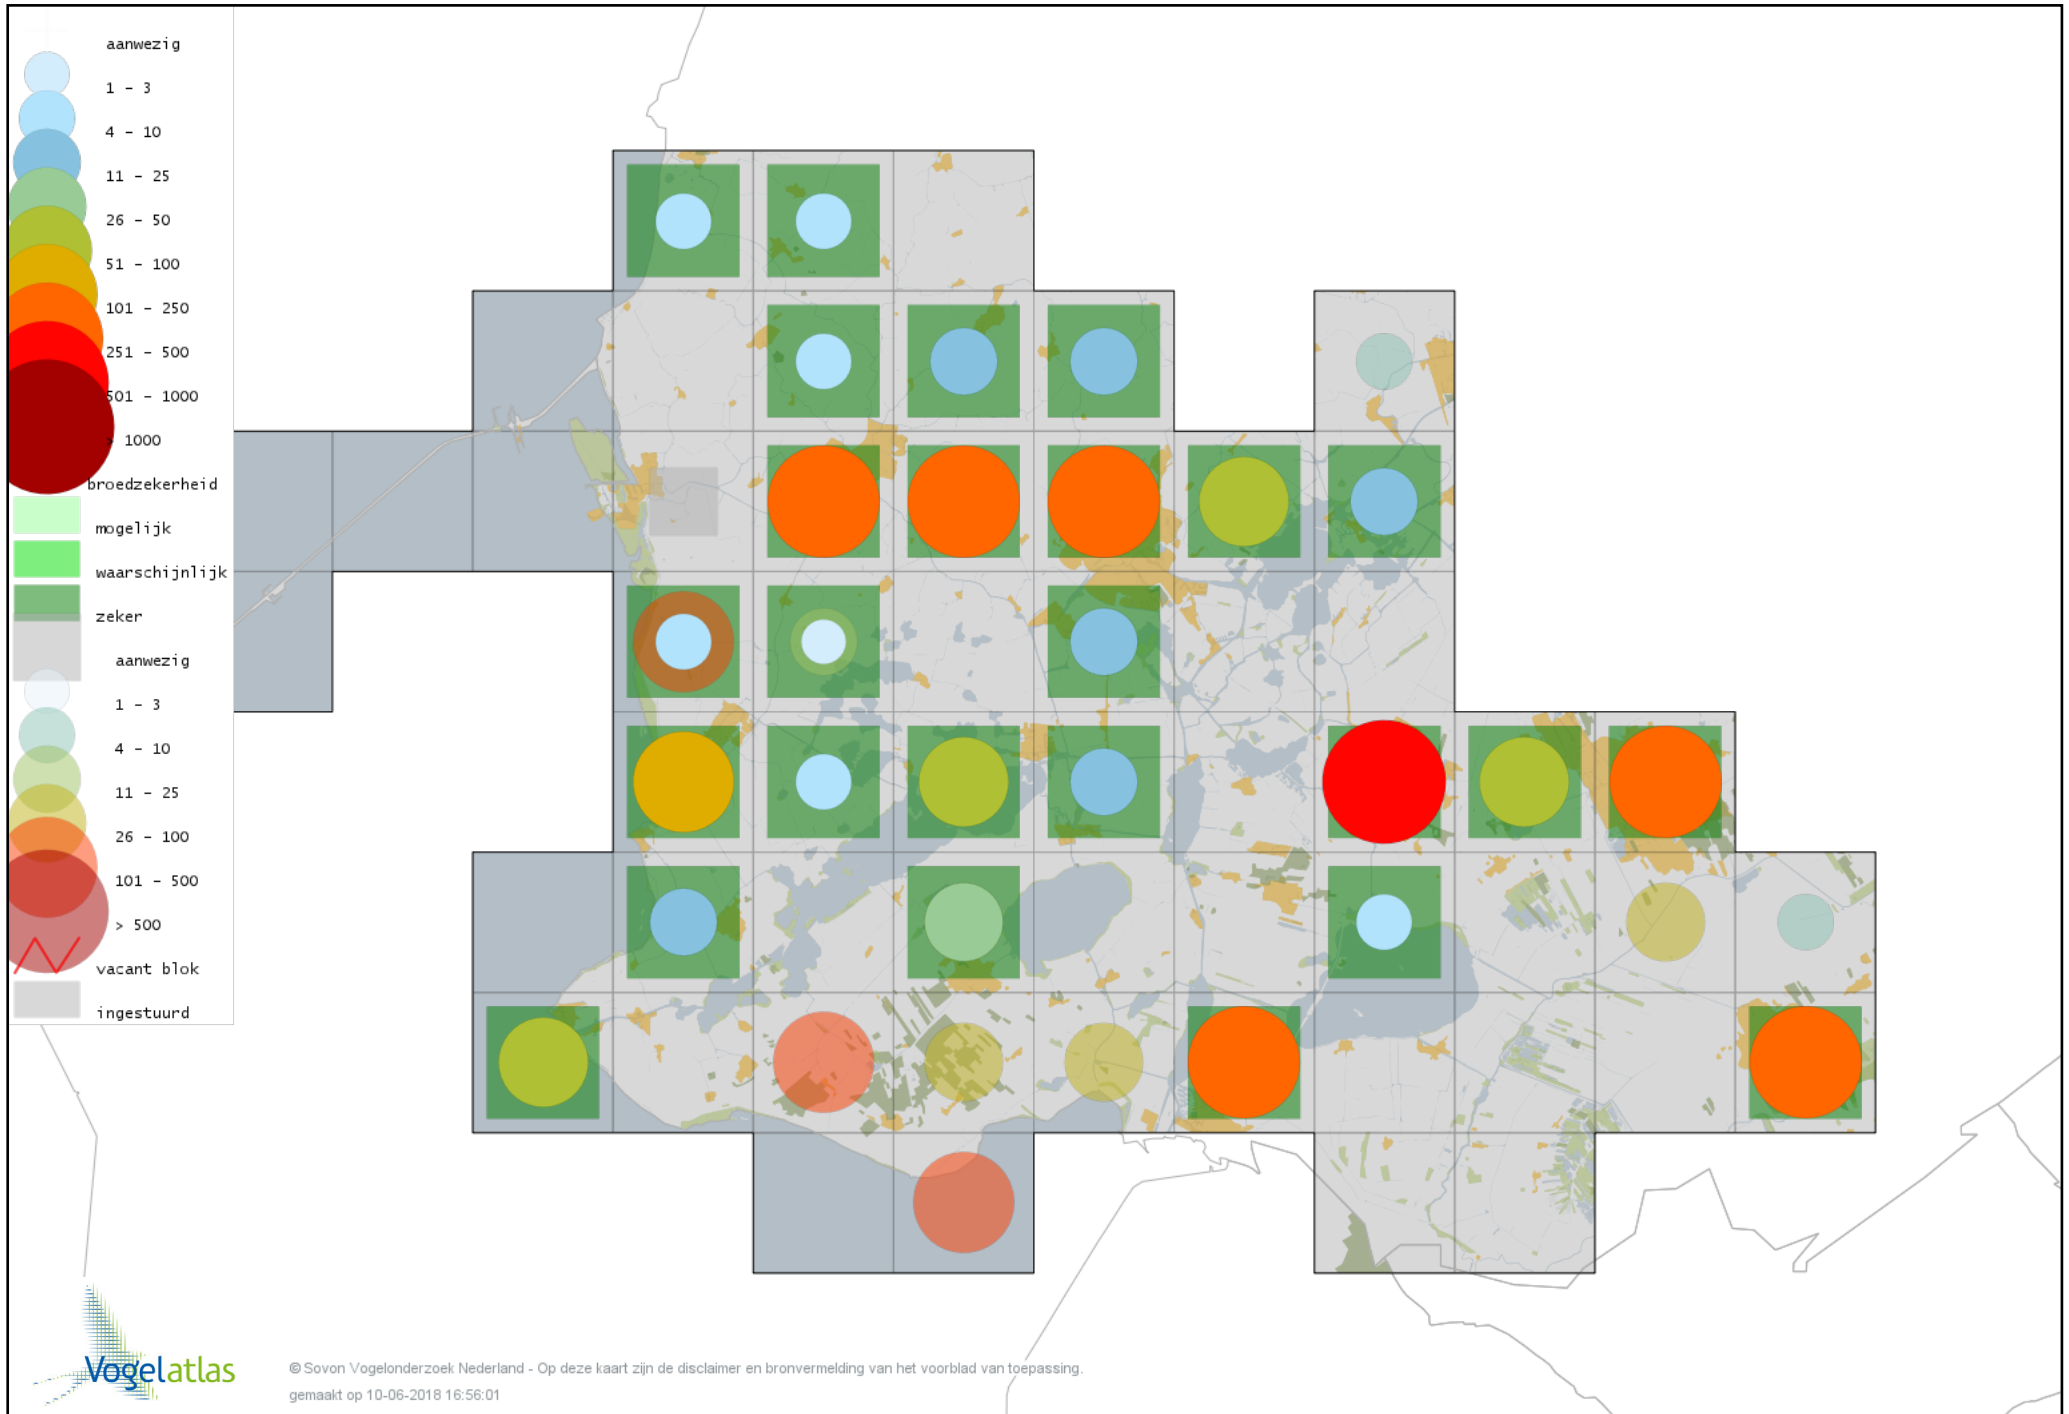

Voorlopige verspreidingskaart Zwarte Specht broedseizoen

Voorlopige verspreidingskaart Grote Bonte Specht broedseizoen

Voorlopige verspreidingskaart Kleine Bonte Specht broedseizoen

Voorlopige verspreidingskaart Wielewaal broedseizoen

Voorlopige verspreidingskaart Grauwe Klauwier broedseizoen

Voorlopige verspreidingskaart Ekster broedseizoen

Voorlopige verspreidingskaart Gaai broedseizoen

Voorlopige verspreidingskaart Kauw broedseizoen

Voorlopige verspreidingskaart Roek broedseizoen

Voorlopige verspreidingskaart Zwarte Kraai broedseizoen

Voorlopige verspreidingskaart Raaf broedseizoen

Voorlopige verspreidingskaart Goudhaan broedseizoen