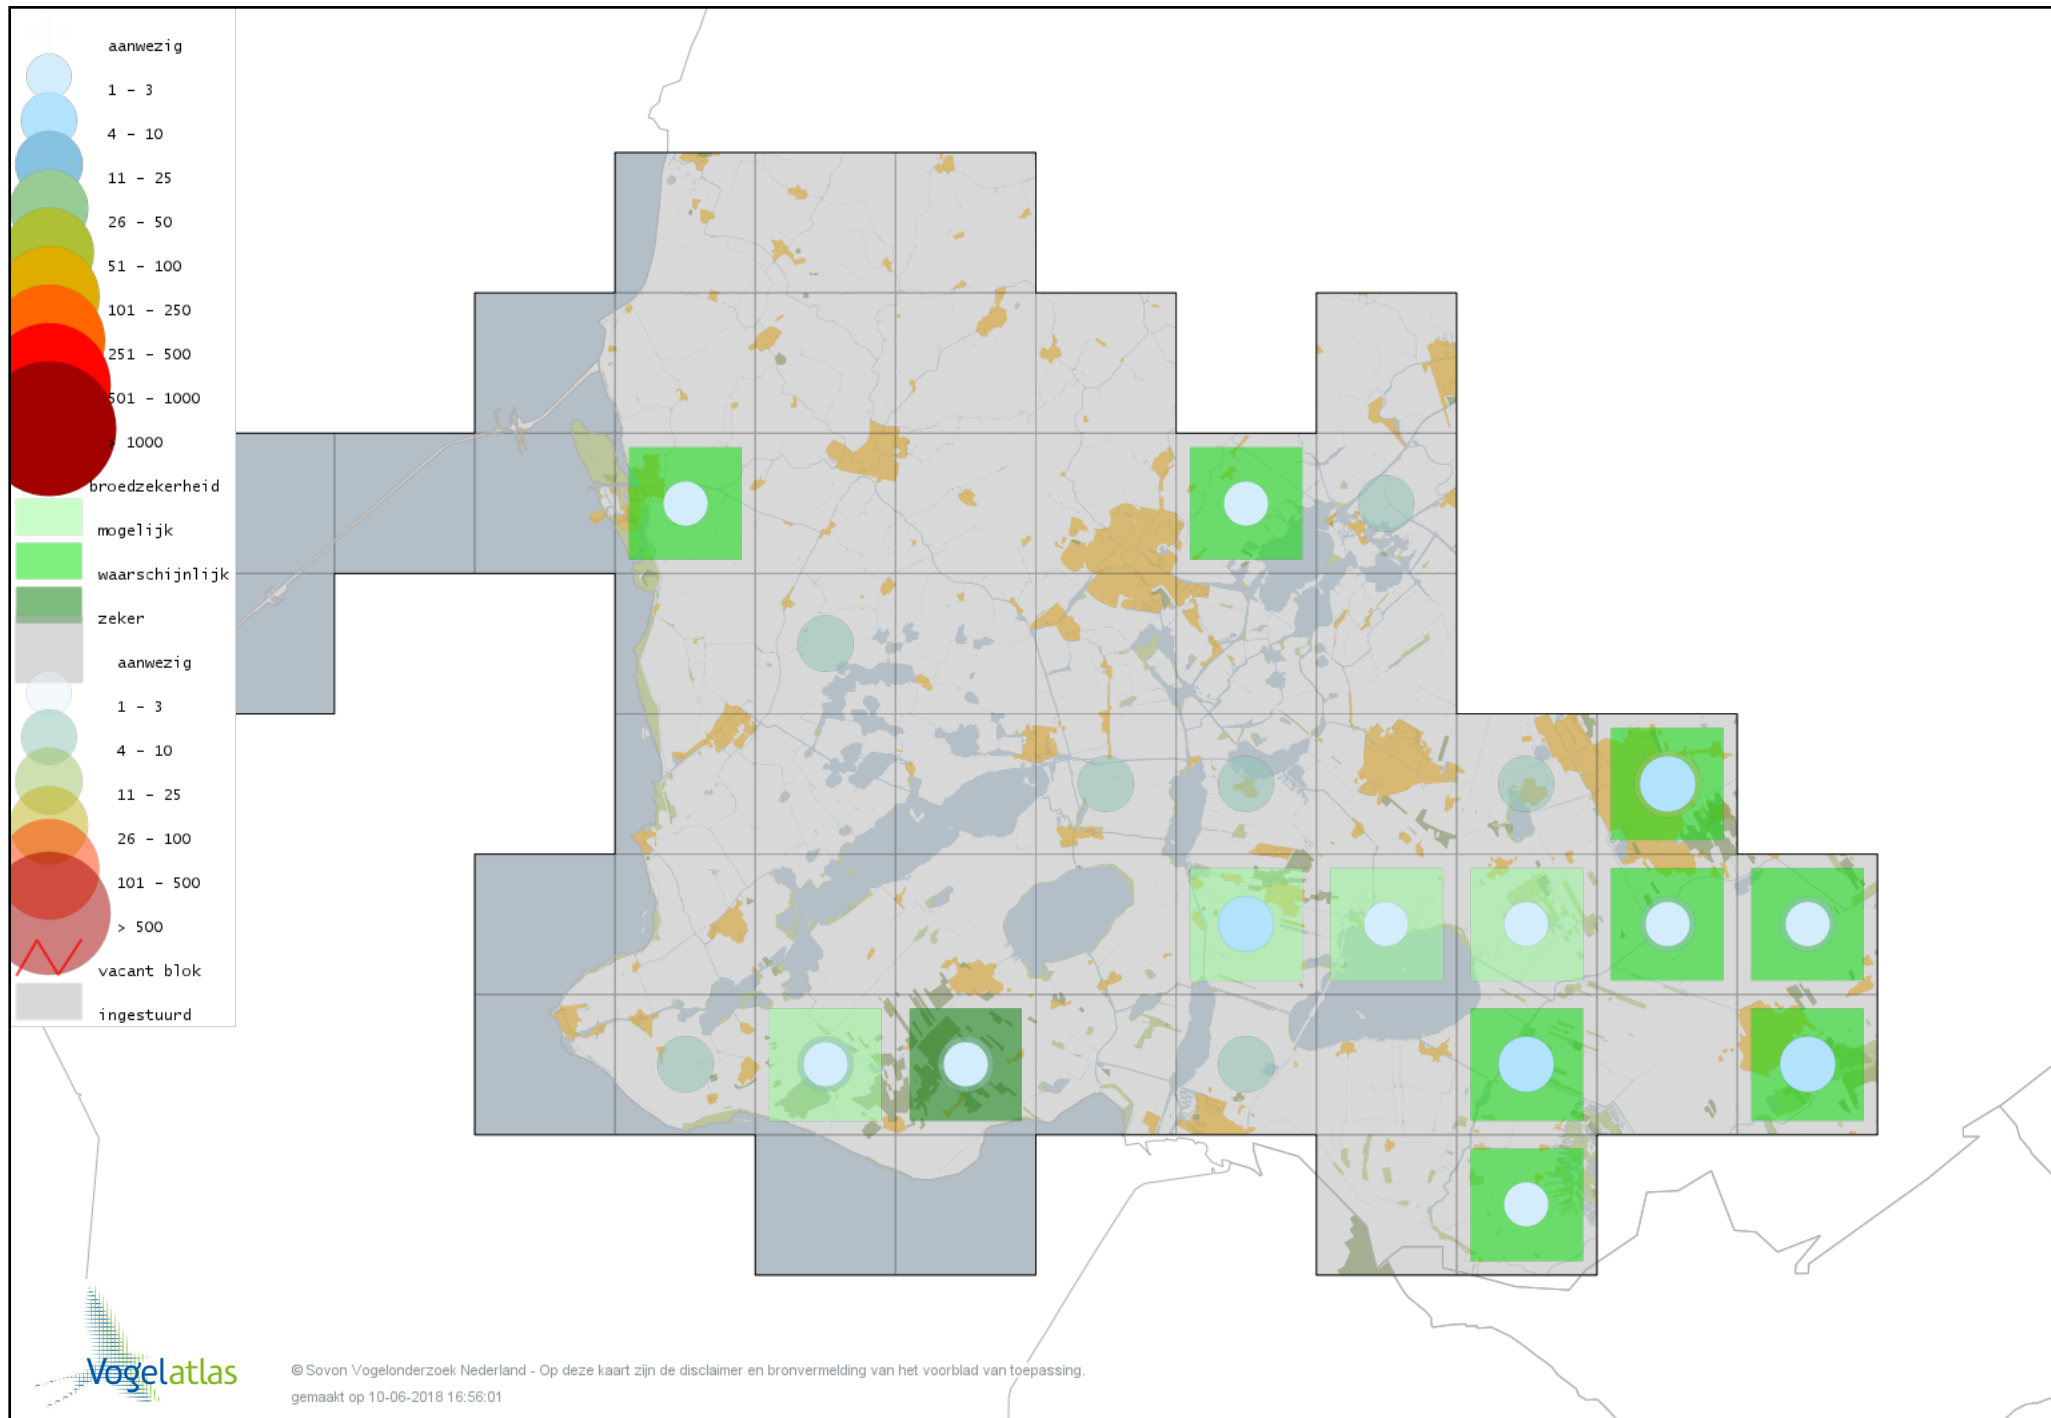

Voorlopige verspreidingskaart Nachtegaal broedseizoen

Voorlopige verspreidingskaart Blauwborst broedseizoen

Voorlopige verspreidingskaart Zwarte Roodstaart broedseizoen

Voorlopige verspreidingskaart Gekraagde Roodstaart broedseizoen

Voorlopige verspreidingskaart Paapje broedseizoen

Voorlopige verspreidingskaart Roodborsttapuit broedseizoen

Voorlopige verspreidingskaart Tapuit broedseizoen

Voorlopige verspreidingskaart Bonte Vliegenvanger broedseizoen