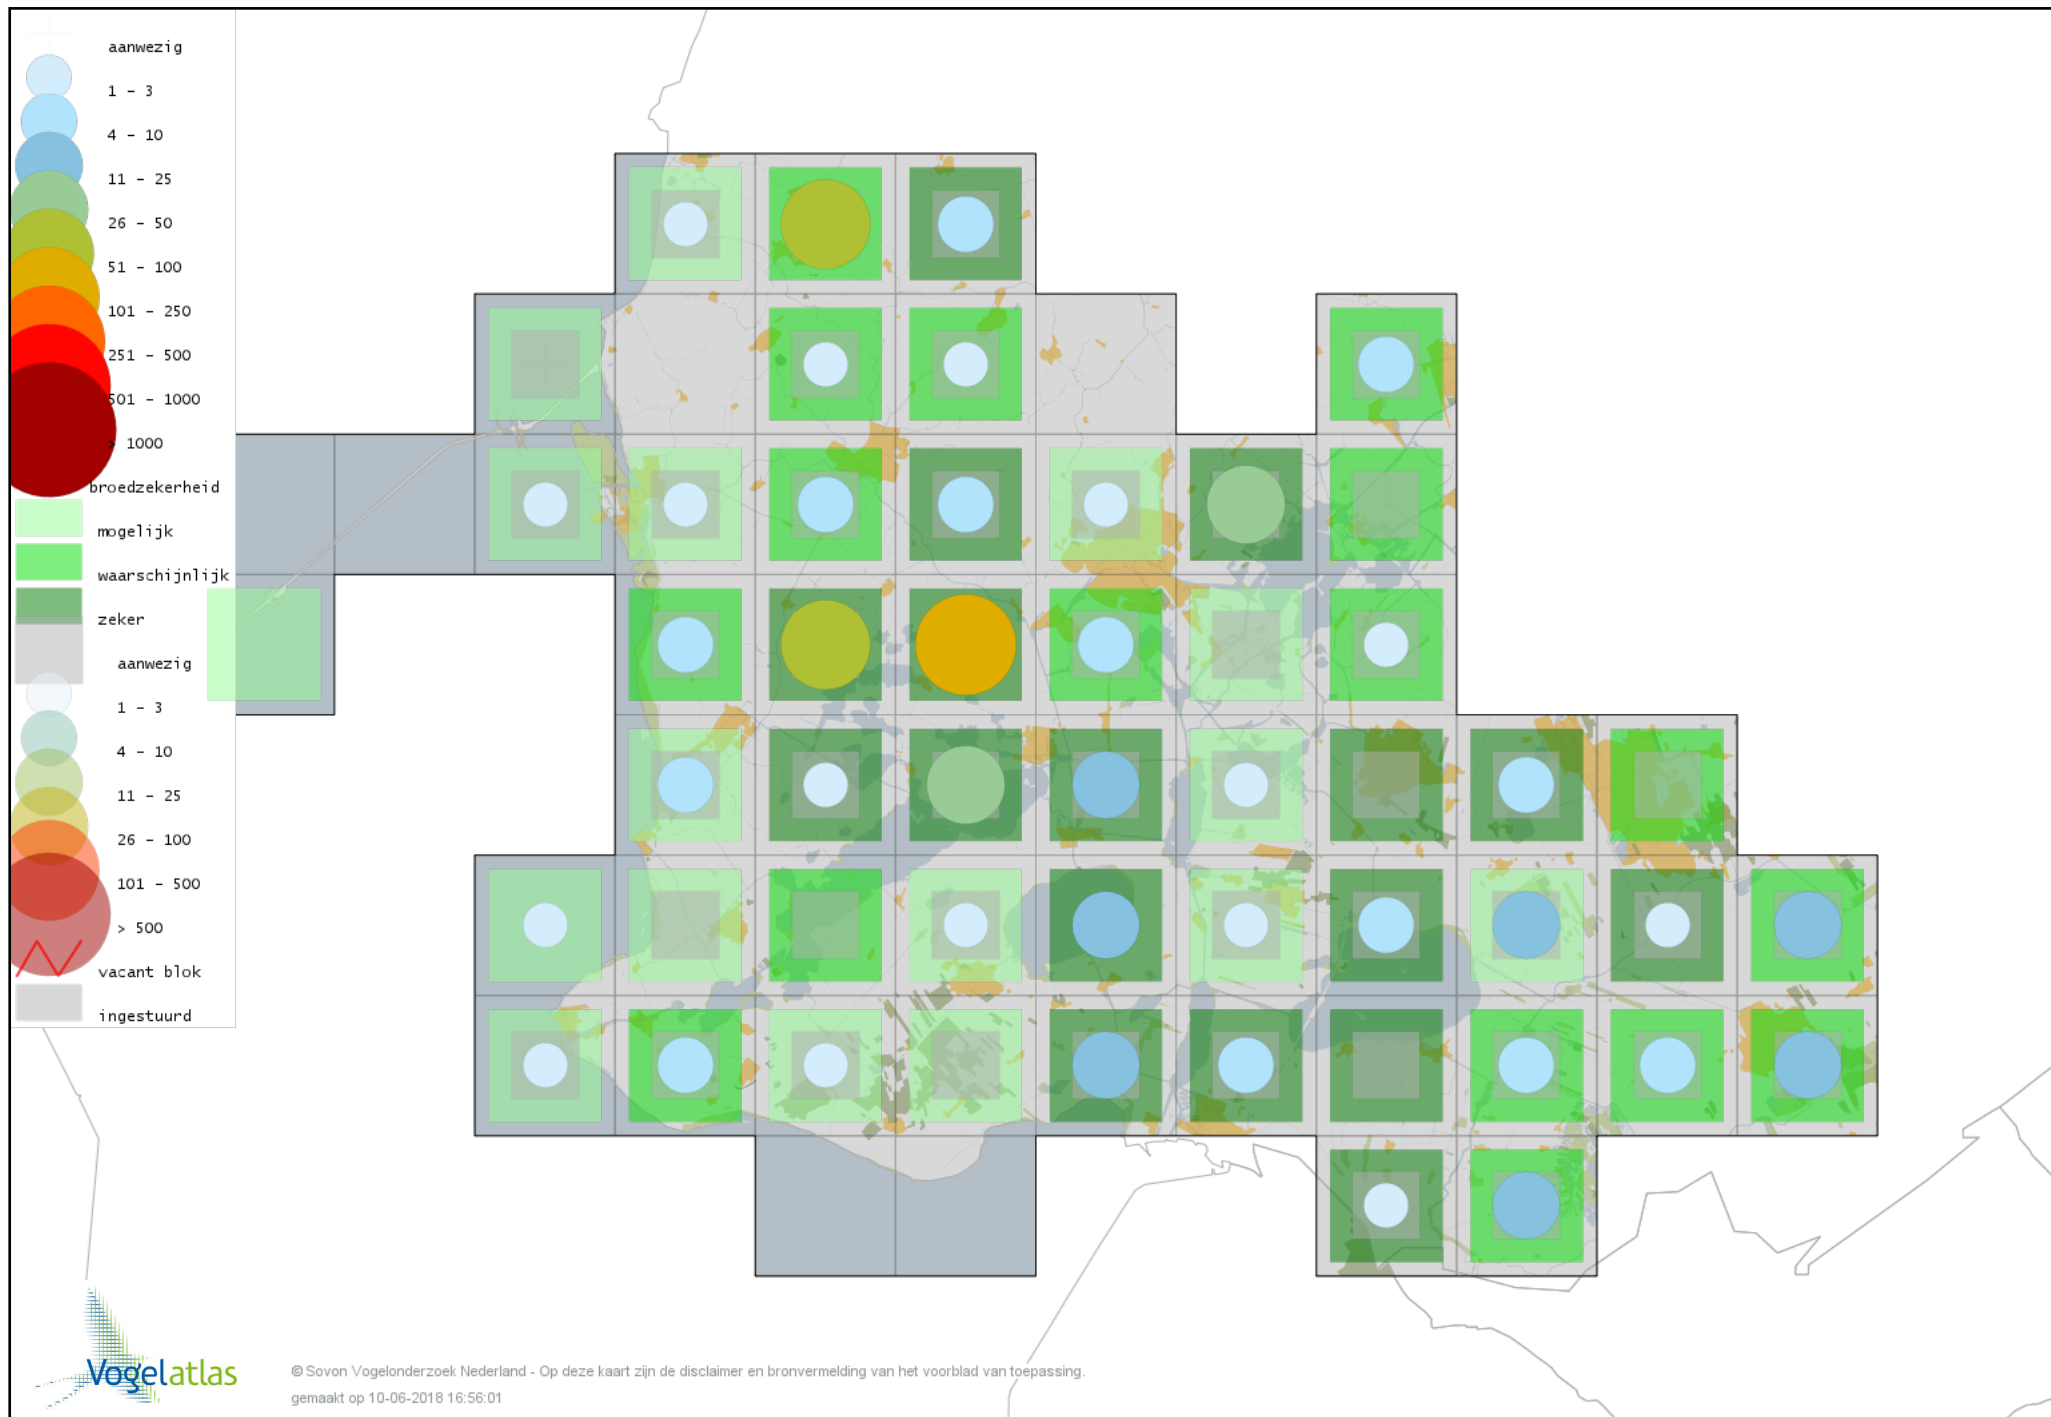

© Sovon Vogelonderzoek Nederland - Op deze kaart zijn de disclaimer en bronvermelding van het voorblad van toepassing.
gemaakt op 10-06-2018 16:56:01

Voorlopige verspreidingskaart Krakeend broedseizoen

Voorlopige verspreidingskaart Smient broedseizoen

Voorlopige verspreidingskaart Slobeend broedseizoen

Voorlopige verspreidingskaart Wilde Eend broedseizoen

Voorlopige verspreidingskaart Soepeend broedseizoen

Voorlopige verspreidingskaart Pijlstaart broedseizoen

Voorlopige verspreidingskaart Zomertaling broedseizoen

Voorlopige verspreidingskaart Wintertaling broedseizoen

Voorlopige verspreidingskaart Kwartel broedseizoen