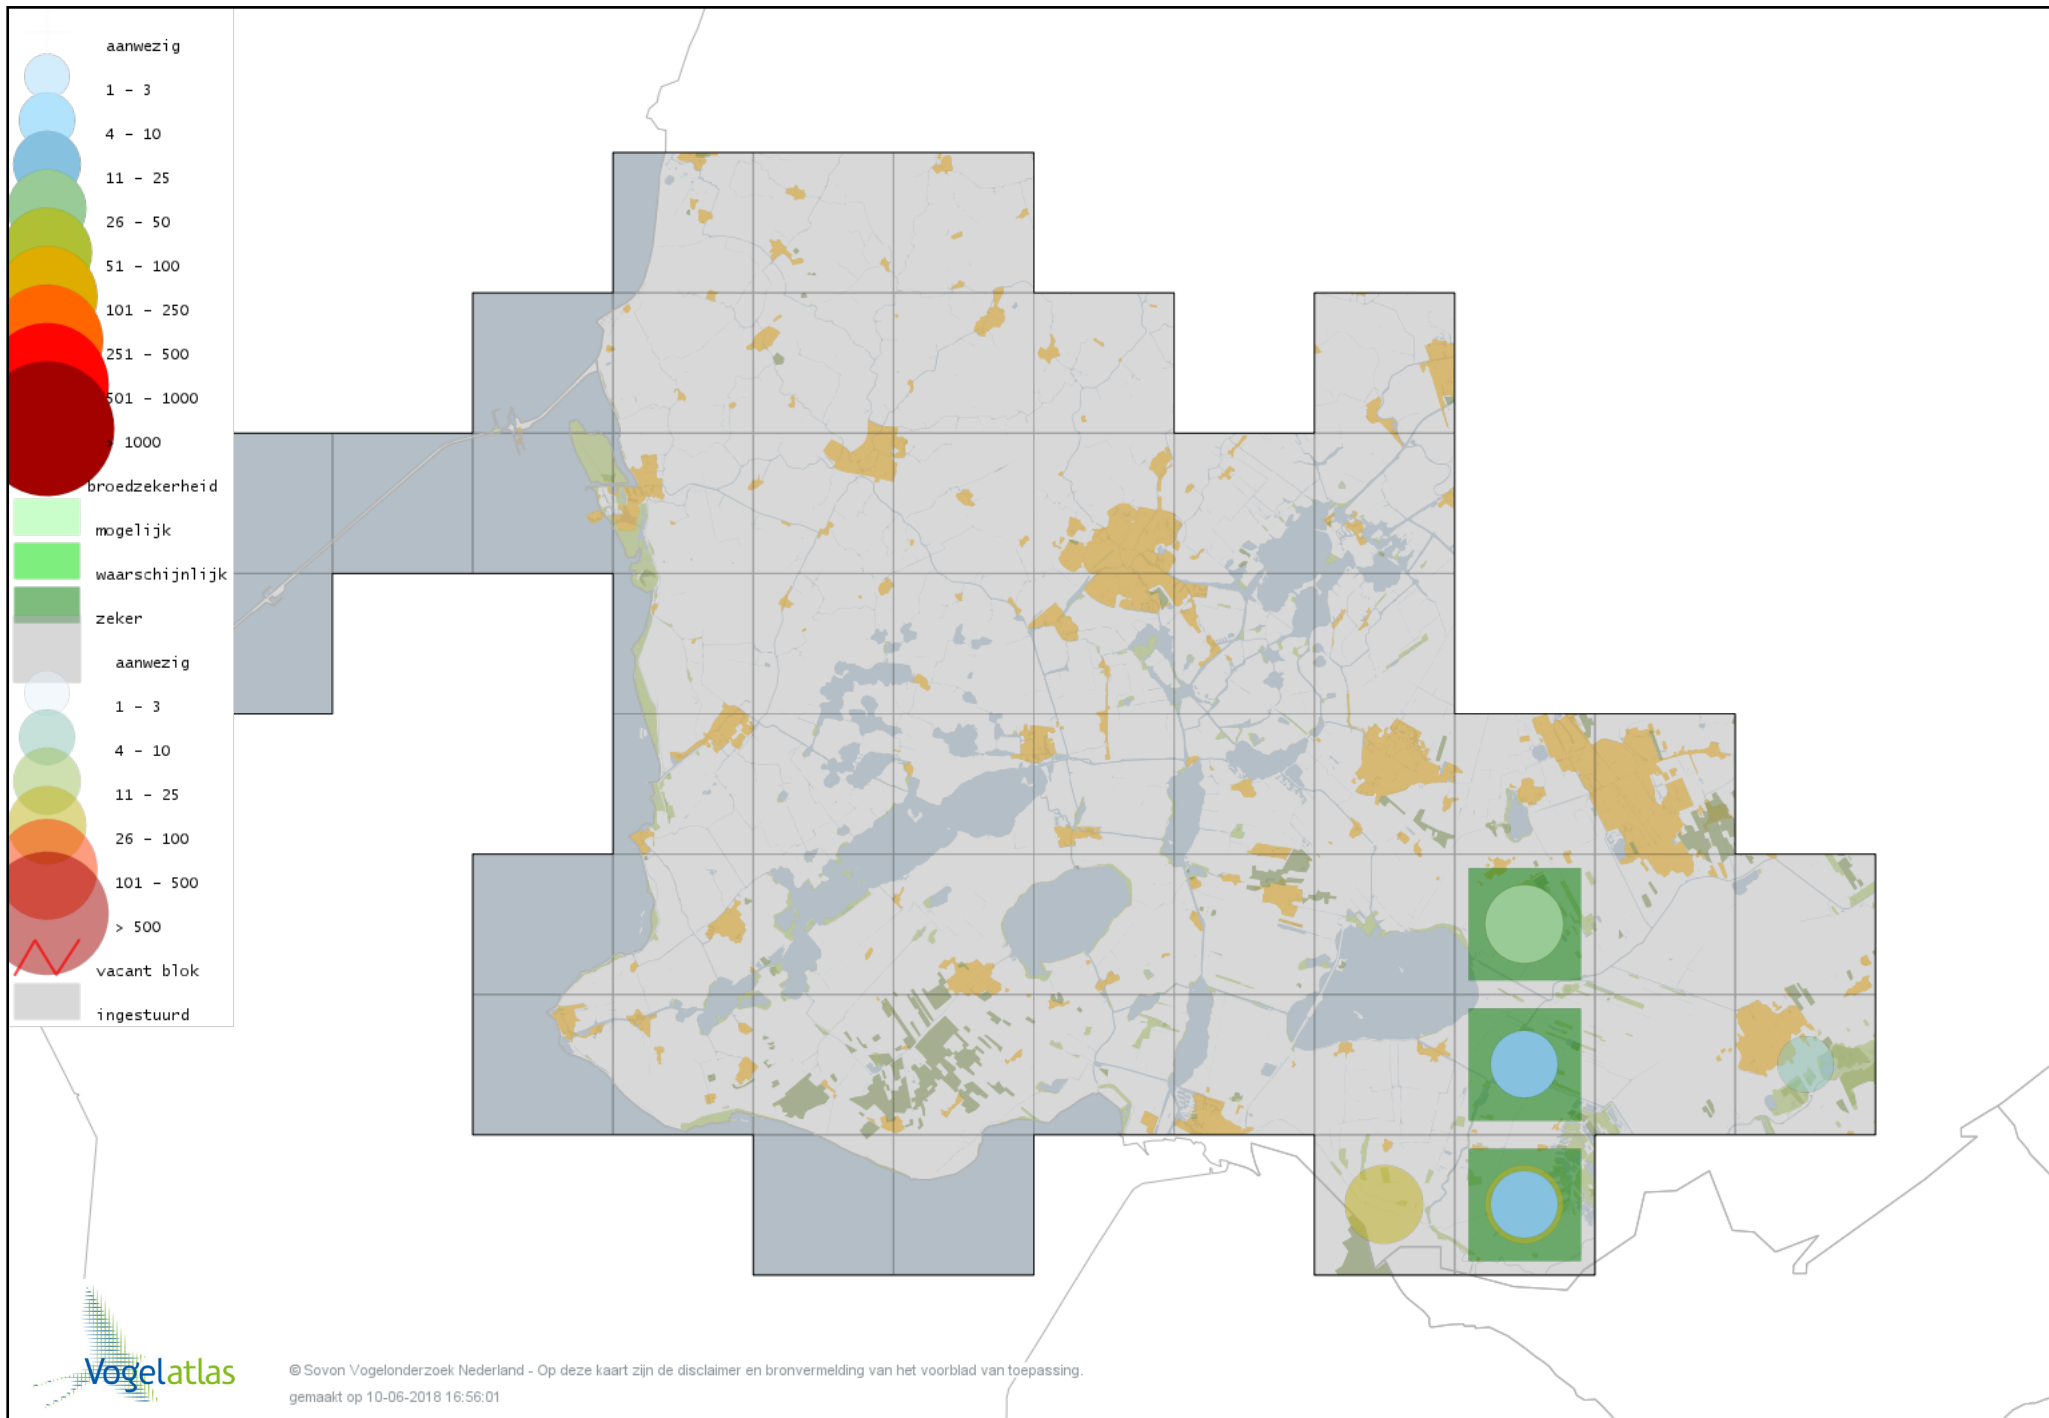

Voorlopige verspreidingskaart Houtsnip broedseizoen

Voorlopige verspreidingskaart Grutto broedseizoen

Voorlopige verspreidingskaart Wulp broedseizoen

Voorlopige verspreidingskaart Tureluur broedseizoen

Voorlopige verspreidingskaart Kokmeeuw broedseizoen

Voorlopige verspreidingskaart Zwartkopmeeuw broedseizoen

Voorlopige verspreidingskaart Stormmeeuw broedseizoen

Voorlopige verspreidingskaart Kleine Mantelmeeuw broedseizoen

Voorlopige verspreidingskaart Zilvermeeuw broedseizoen

Voorlopige verspreidingskaart Grote Mantelmeeuw broedseizoen

Voorlopige verspreidingskaart Dwergstern broedseizoen

Voorlopige verspreidingskaart Zwarte Stern broedseizoen

Voorlopige verspreidingskaart Visdief broedseizoen