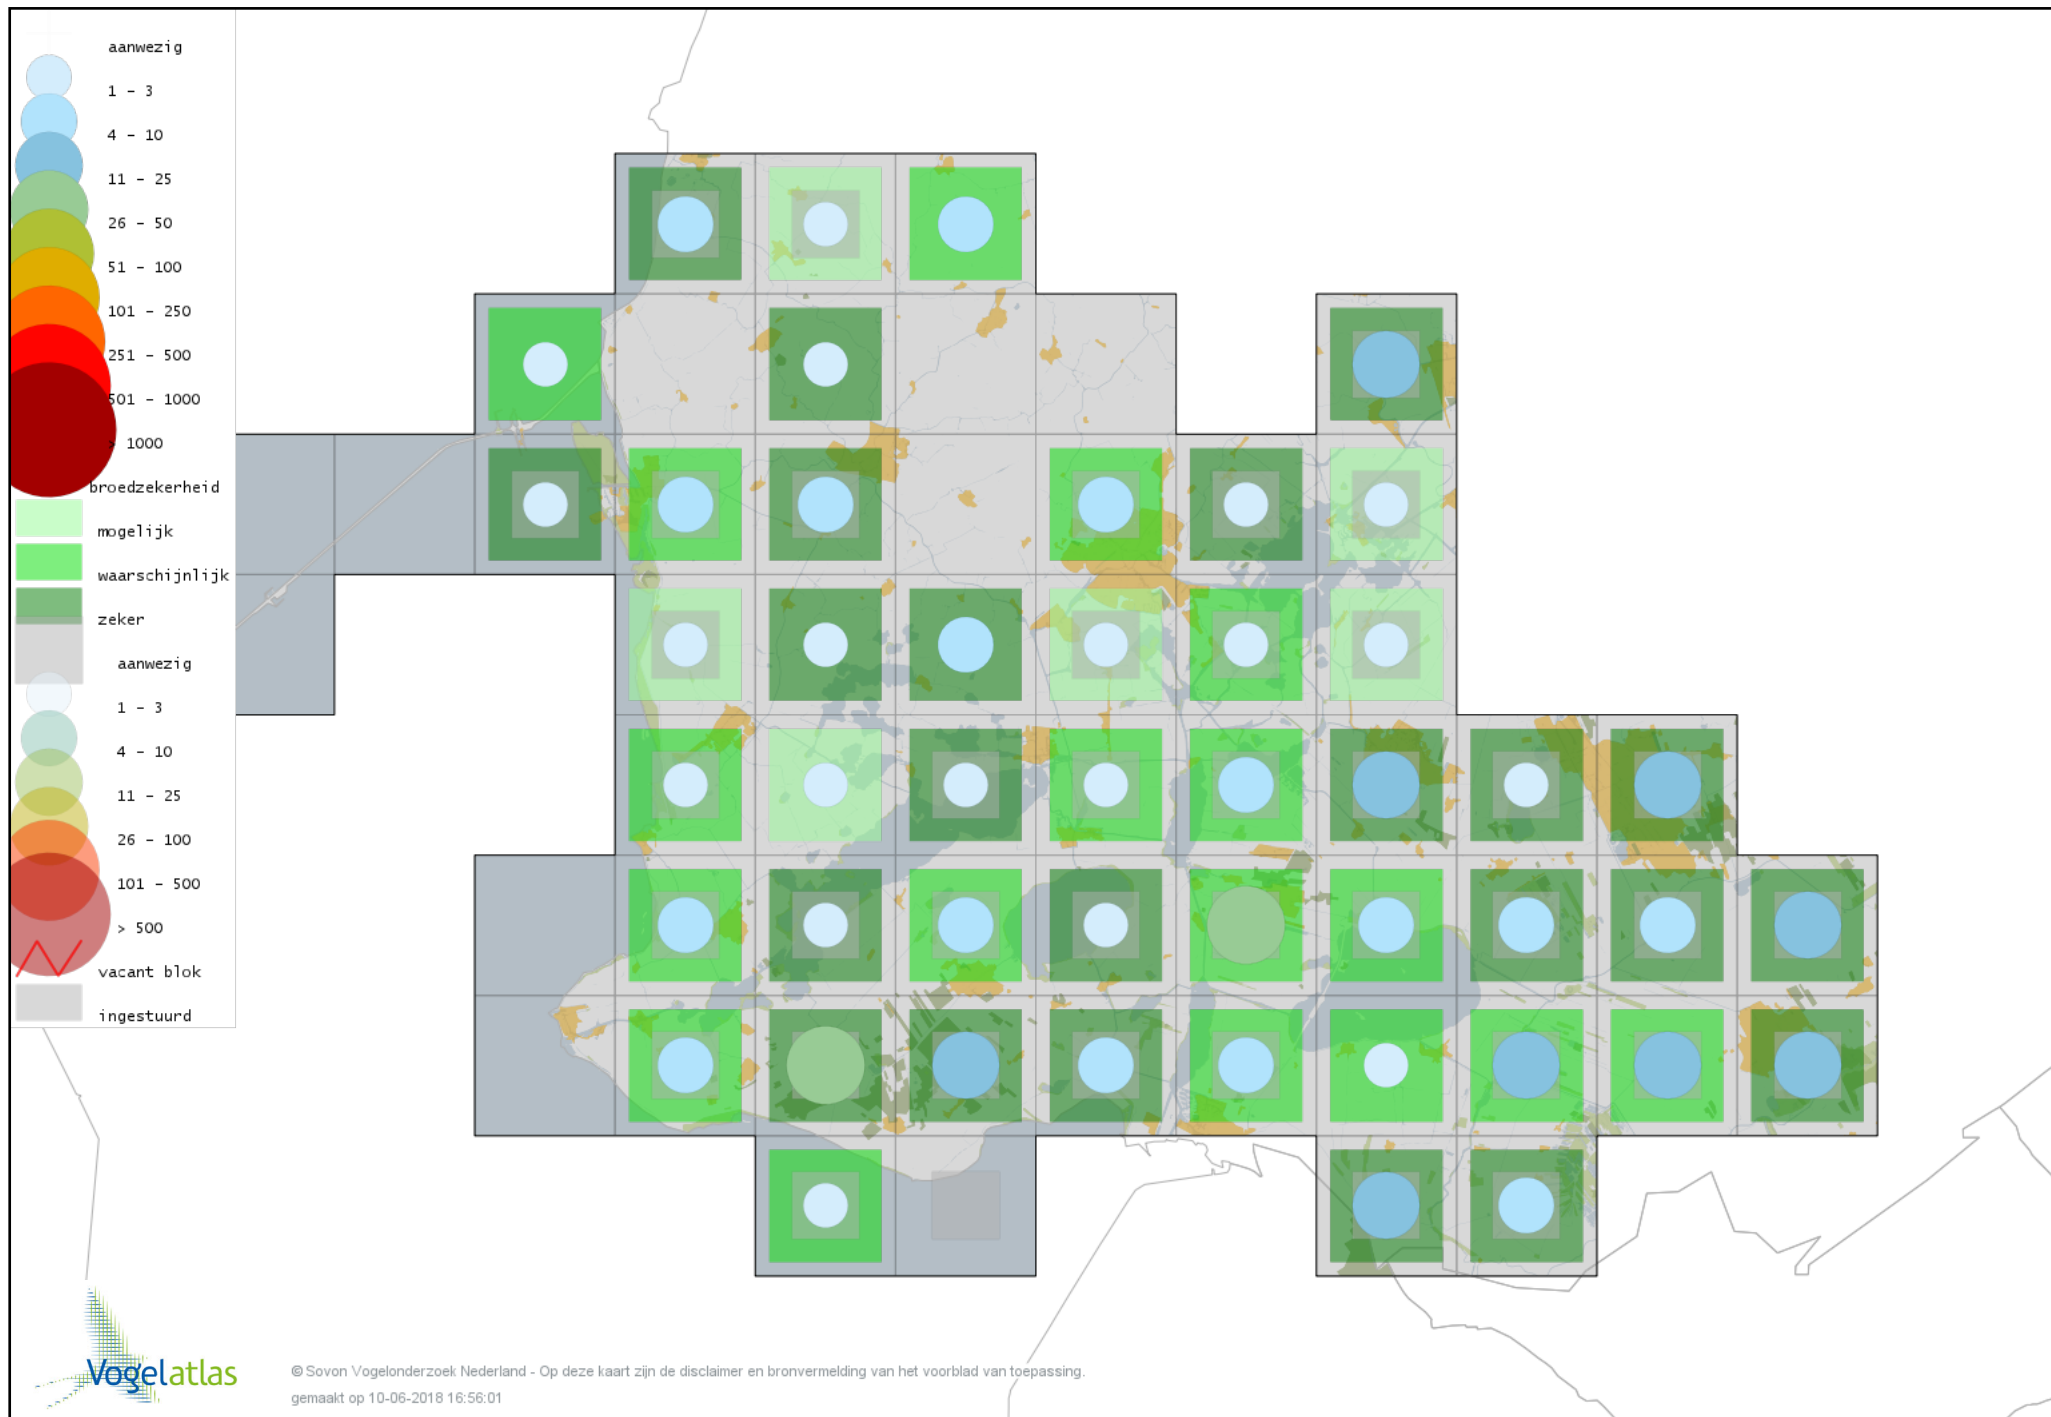

Voorlopige verspreidingskaart Ransuil broedseizoen

Voorlopige verspreidingskaart Gierzwaluw broedseizoen

Voorlopige verspreidingskaart IJsvogel broedseizoen

Voorlopige verspreidingskaart Groene Specht broedseizoen

Voorlopige verspreidingskaart Zwarte Specht broedseizoen

Voorlopige verspreidingskaart Grote Bonte Specht broedseizoen

Voorlopige verspreidingskaart Kleine Bonte Specht broedseizoen

Voorlopige verspreidingskaart Wielewaal broedseizoen