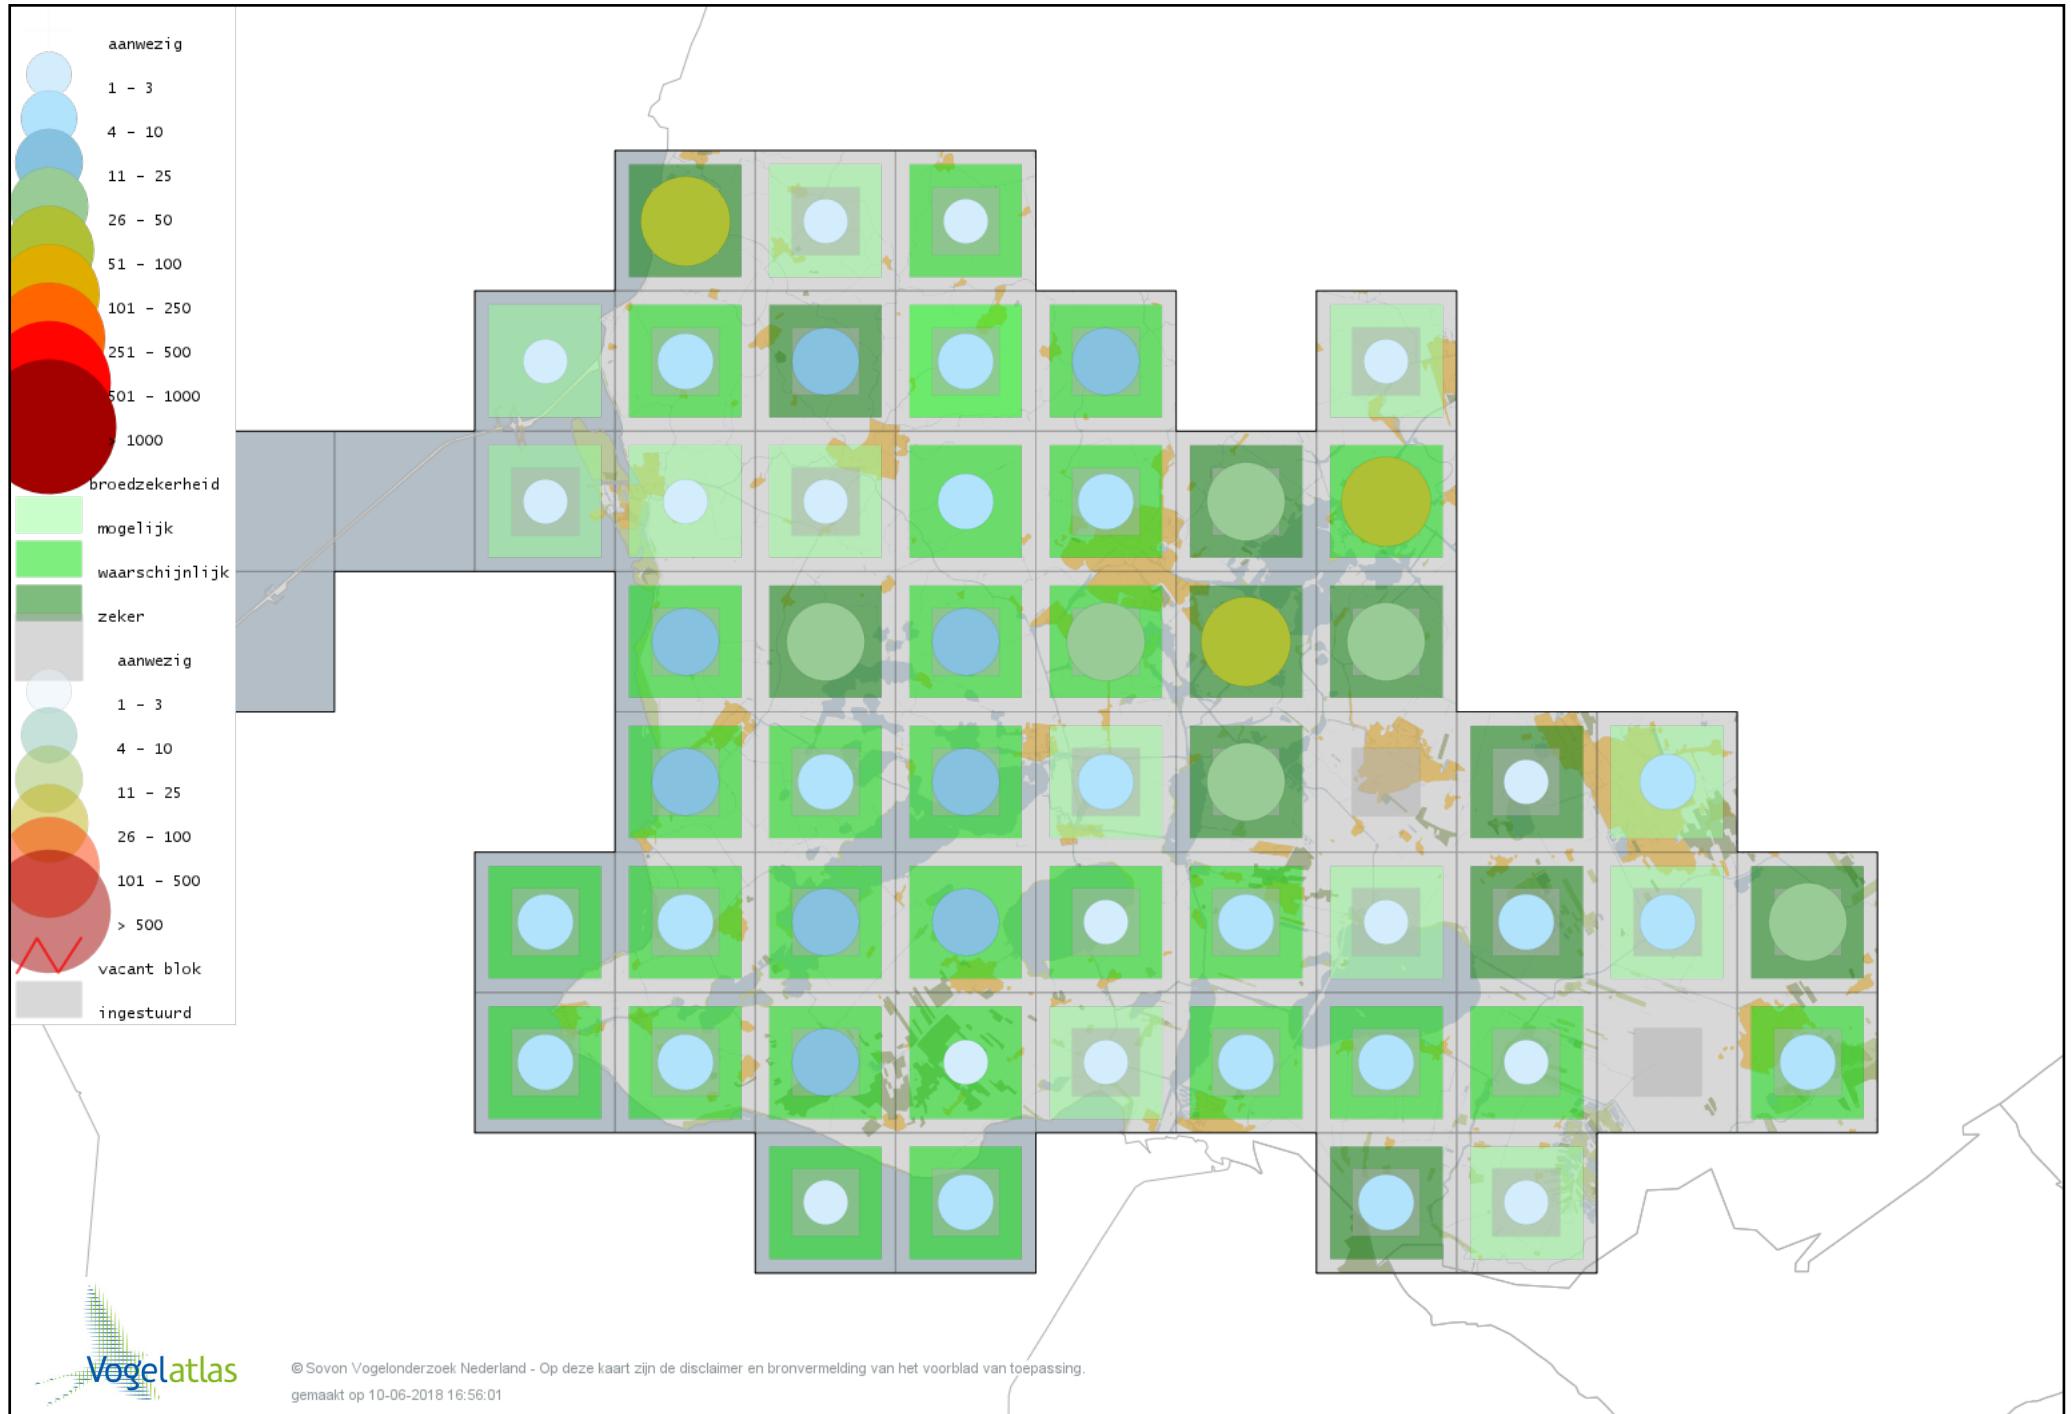

Voorlopige verspreidingskaart Paapje broedseizoen

Voorlopige verspreidingskaart Roodborsttapuit broedseizoen

Voorlopige verspreidingskaart Tapuit broedseizoen

Voorlopige verspreidingskaart Bonte Vliegenvanger broedseizoen

Voorlopige verspreidingskaart Heggenmus broedseizoen

Voorlopige verspreidingskaart Huismus broedseizoen

Voorlopige verspreidingskaart Ringmus broedseizoen

Voorlopige verspreidingskaart Gele Kwikstaart broedseizoen

Voorlopige verspreidingskaart Witte Kwikstaart broedseizoen

Voorlopige verspreidingskaart Boompieper broedseizoen

Voorlopige verspreidingskaart Graspieper broedseizoen

Voorlopige verspreidingskaart Vink broedseizoen