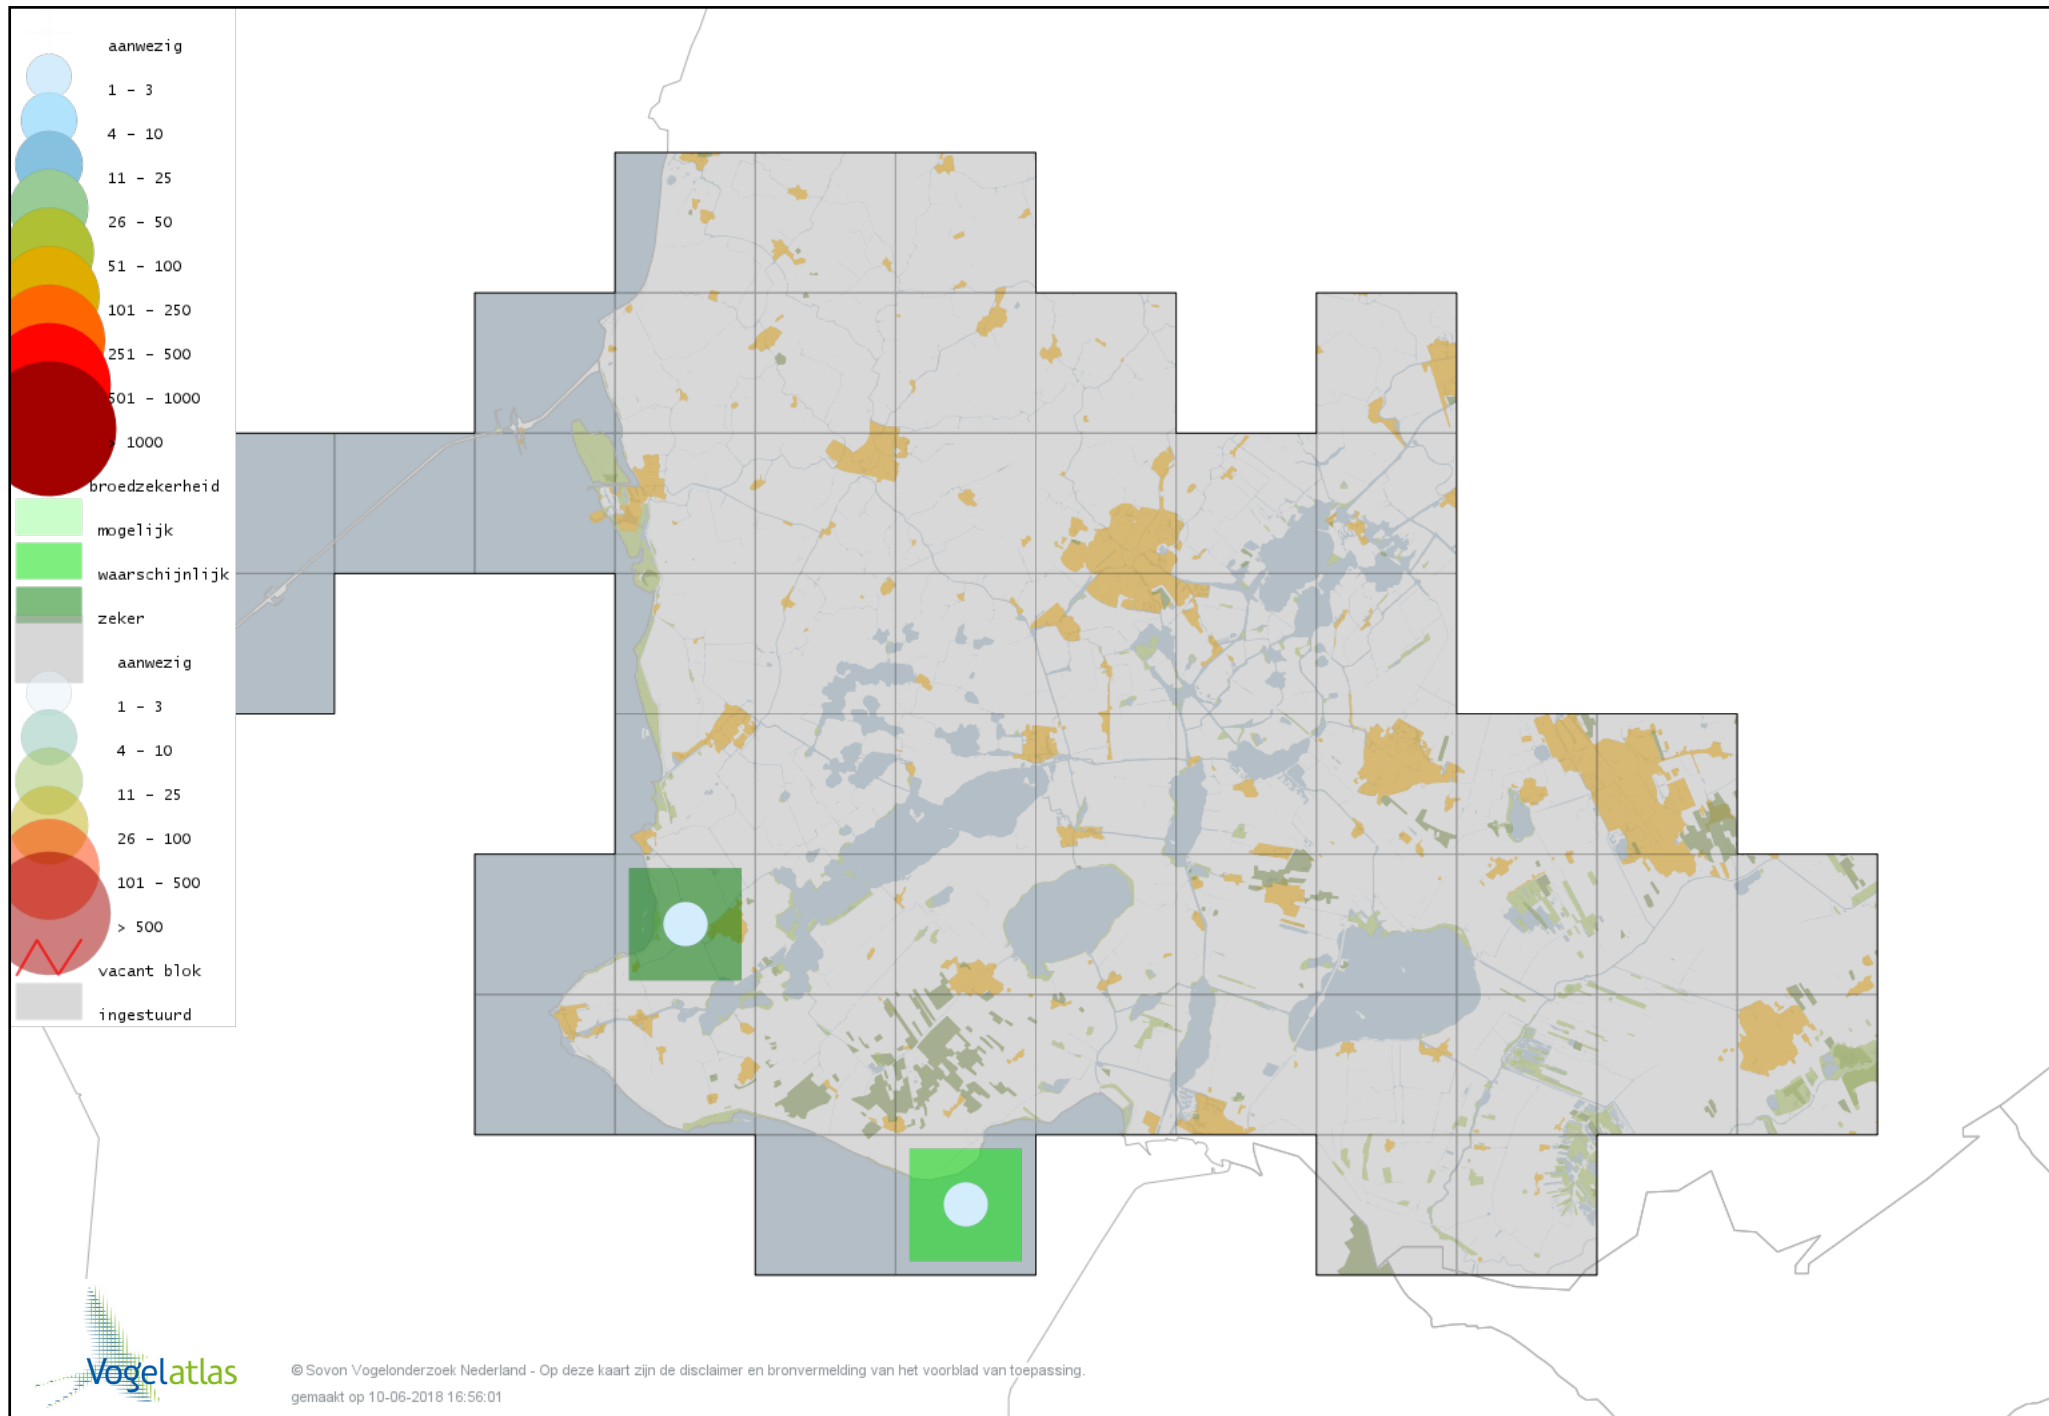

Voorlopige verspreidingskaart Houtsnip broedseizoen

Voorlopige verspreidingskaart Grutto broedseizoen

Voorlopige verspreidingskaart Wulp broedseizoen

Voorlopige verspreidingskaart Tureluur broedseizoen

Voorlopige verspreidingskaart Kokmeeuw broedseizoen

Voorlopige verspreidingskaart Zwartkopmeeuw broedseizoen

Voorlopige verspreidingskaart Stormmeeuw broedseizoen

Voorlopige verspreidingskaart Kleine Mantelmeeuw broedseizoen

Voorlopige verspreidingskaart Zilvermeeuw broedseizoen

Voorlopige verspreidingskaart Grote Mantelmeeuw broedseizoen

Voorlopige verspreidingskaart Dwergstern broedseizoen

Voorlopige verspreidingskaart Zwarte Stern broedseizoen

Voorlopige verspreidingskaart Visdief broedseizoen