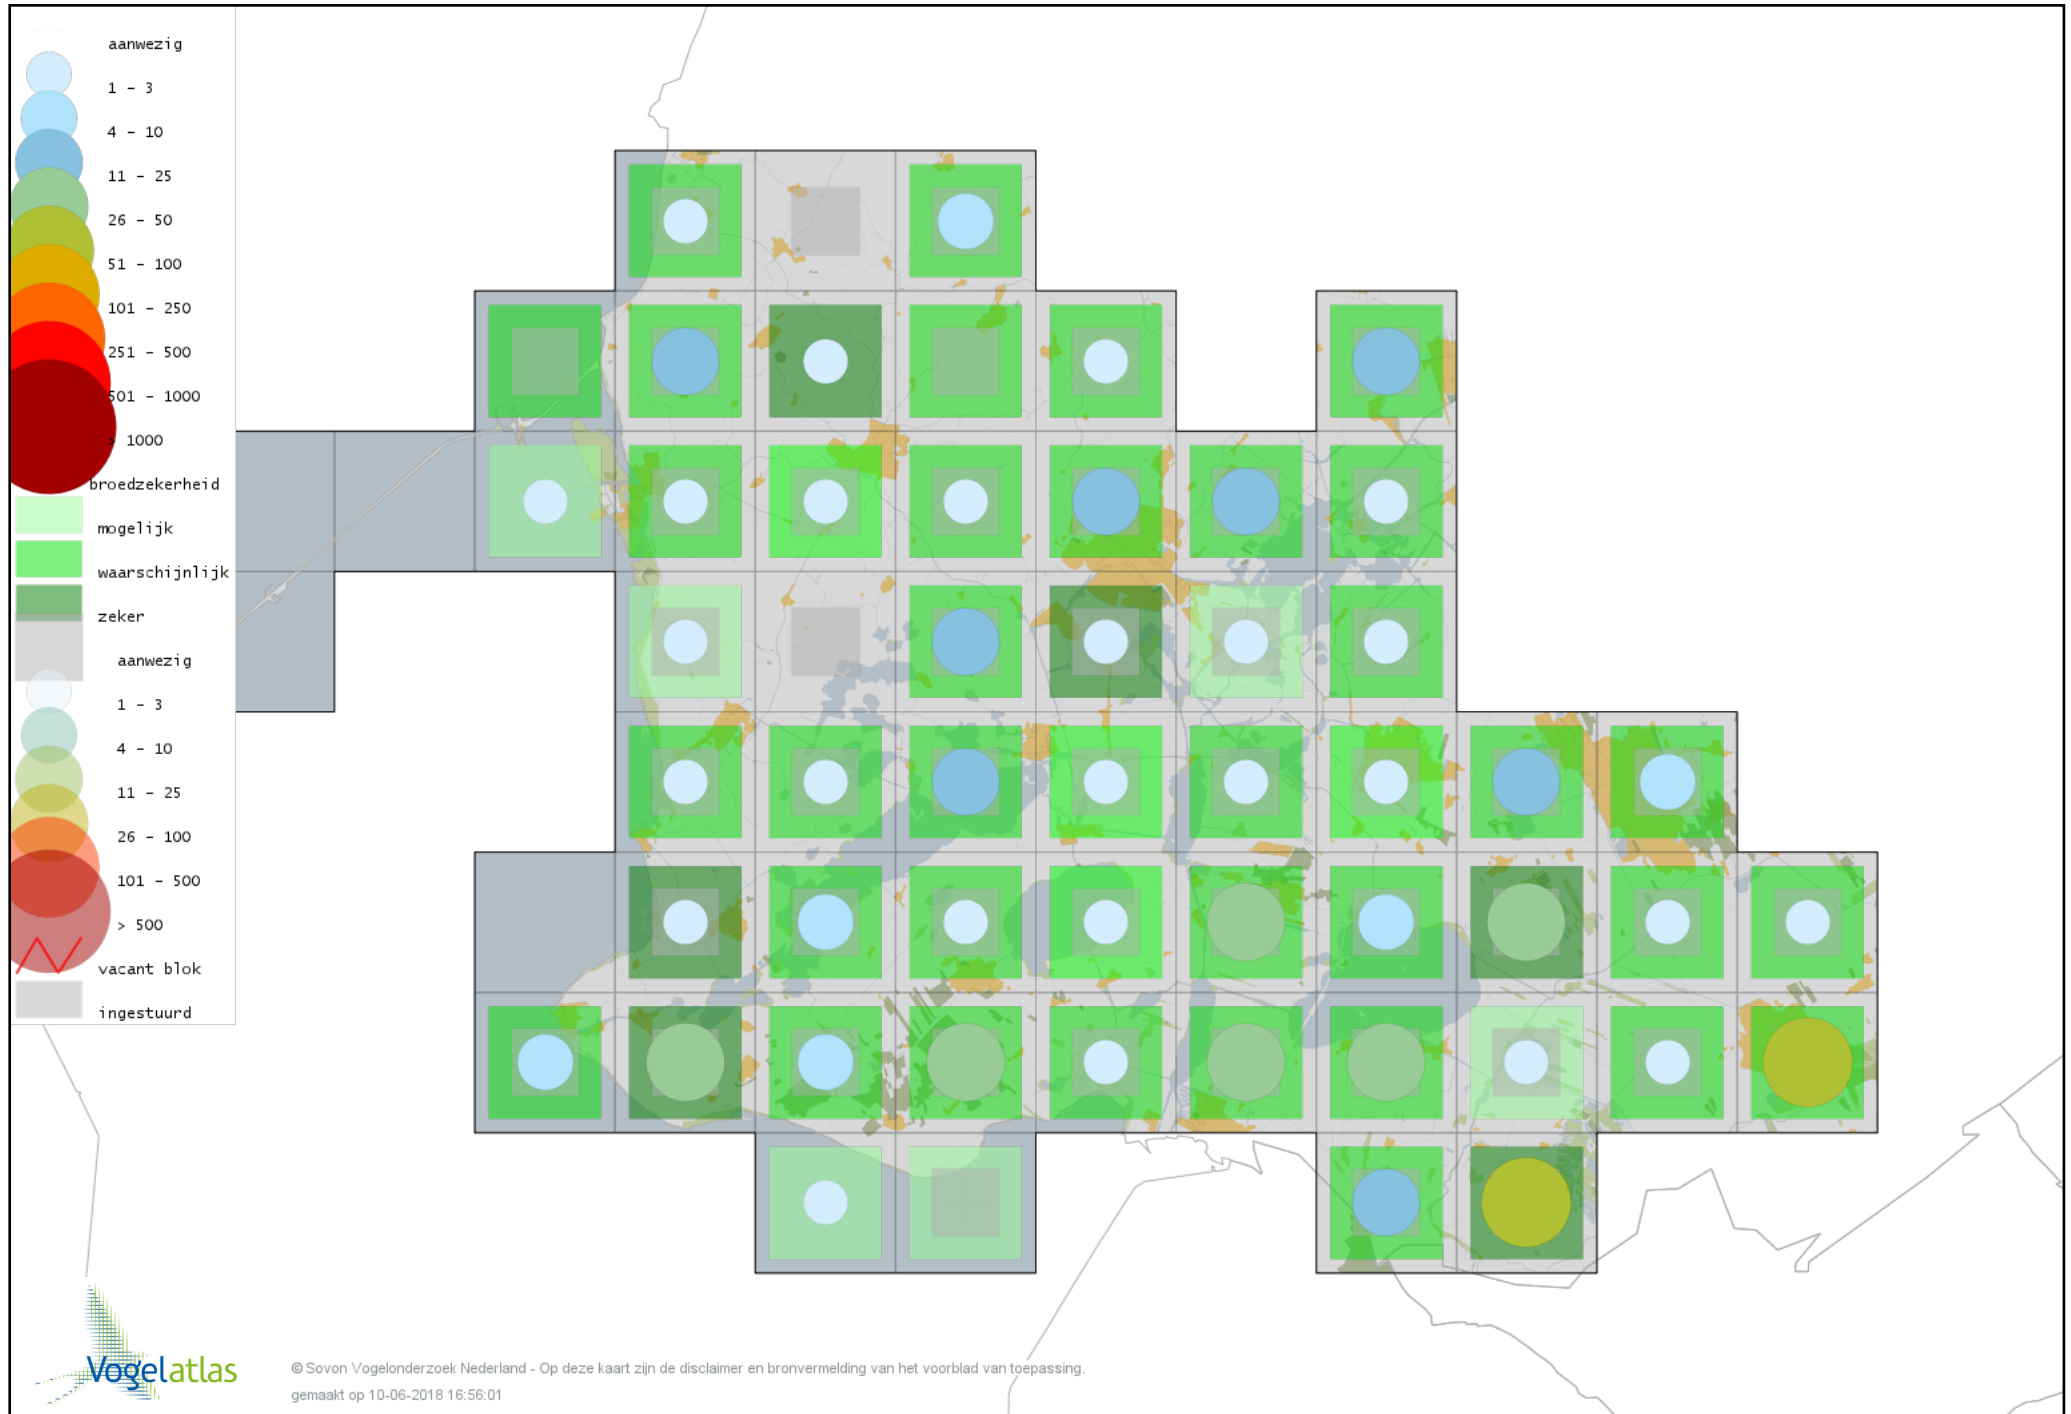

Voorlopige verspreidingskaart Groenling broedseizoen