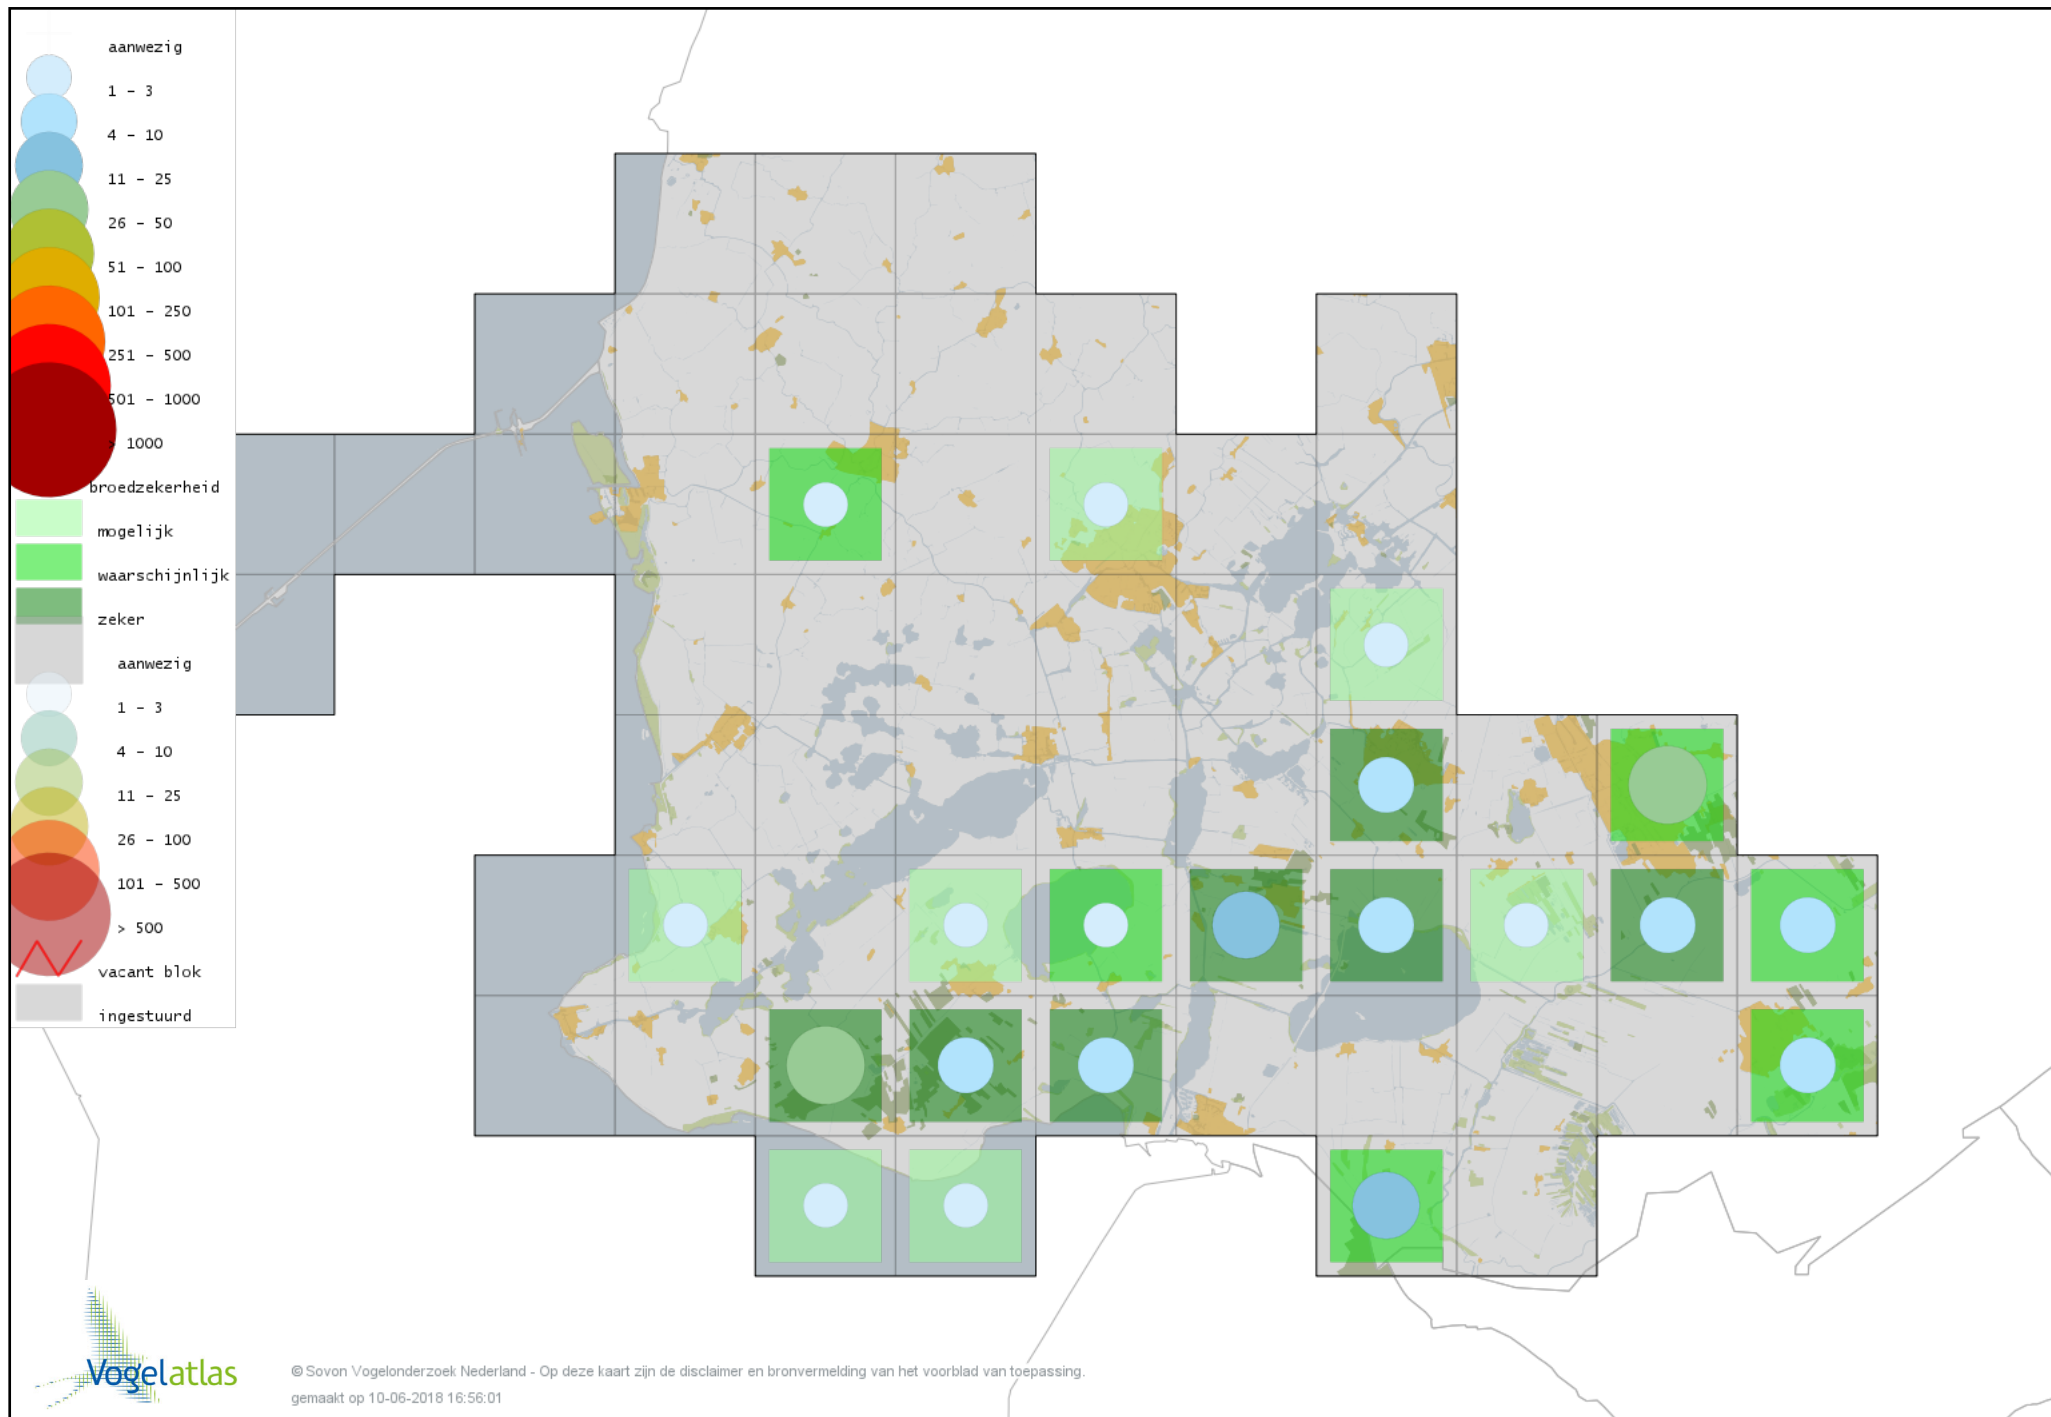

Voorlopige verspreidingskaart Sprinkhaanzanger broedseizoen

Voorlopige verspreidingskaart Snor broedseizoen

Voorlopige verspreidingskaart Spotvogel broedseizoen

Voorlopige verspreidingskaart Bosrietzanger broedseizoen

Voorlopige verspreidingskaart Kleine Karekiet broedseizoen

Voorlopige verspreidingskaart Rietzanger broedseizoen

Voorlopige verspreidingskaart Grote Karekiet broedseizoen

Voorlopige verspreidingskaart Boomklever broedseizoen

Voorlopige verspreidingskaart Boomkruiper broedseizoen

Voorlopige verspreidingskaart Winterkoning broedseizoen

Voorlopige verspreidingskaart Spreeuw broedseizoen

Voorlopige verspreidingskaart Merel broedseizoen