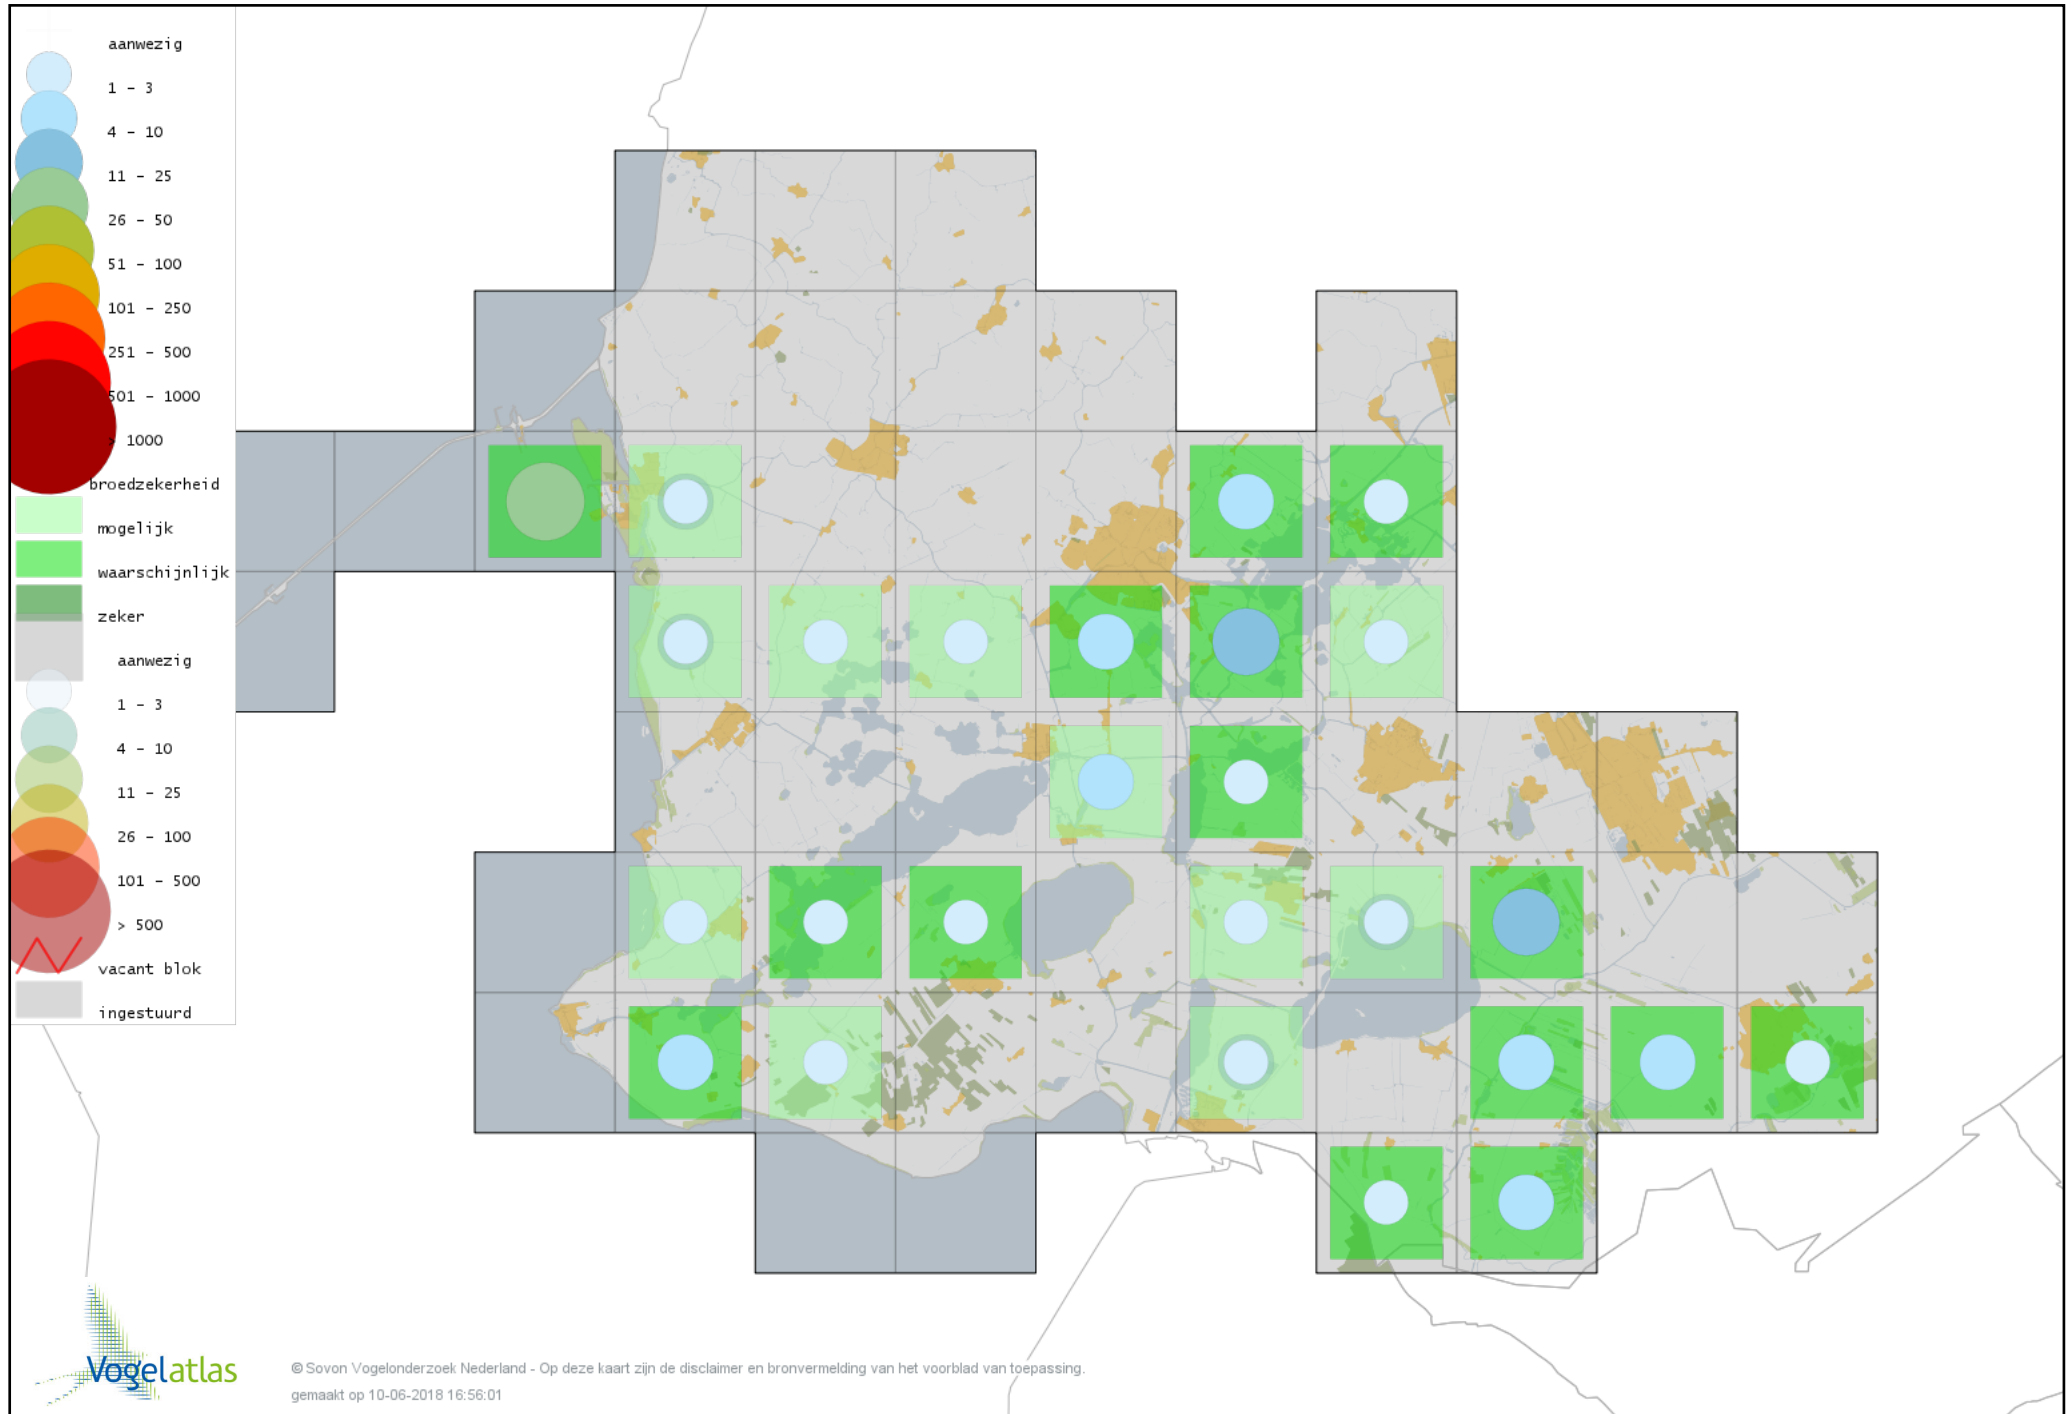

Voorlopige verspreidingskaart Braamsluiper broedseizoen

Voorlopige verspreidingskaart Grasmus broedseizoen

Voorlopige verspreidingskaart Tuinfluiter broedseizoen

Voorlopige verspreidingskaart Zwartkop broedseizoen

Voorlopige verspreidingskaart Sprinkhaanzanger broedseizoen

Voorlopige verspreidingskaart Snor broedseizoen

Voorlopige verspreidingskaart Spotvogel broedseizoen

Voorlopige verspreidingskaart Bosrietzanger broedseizoen