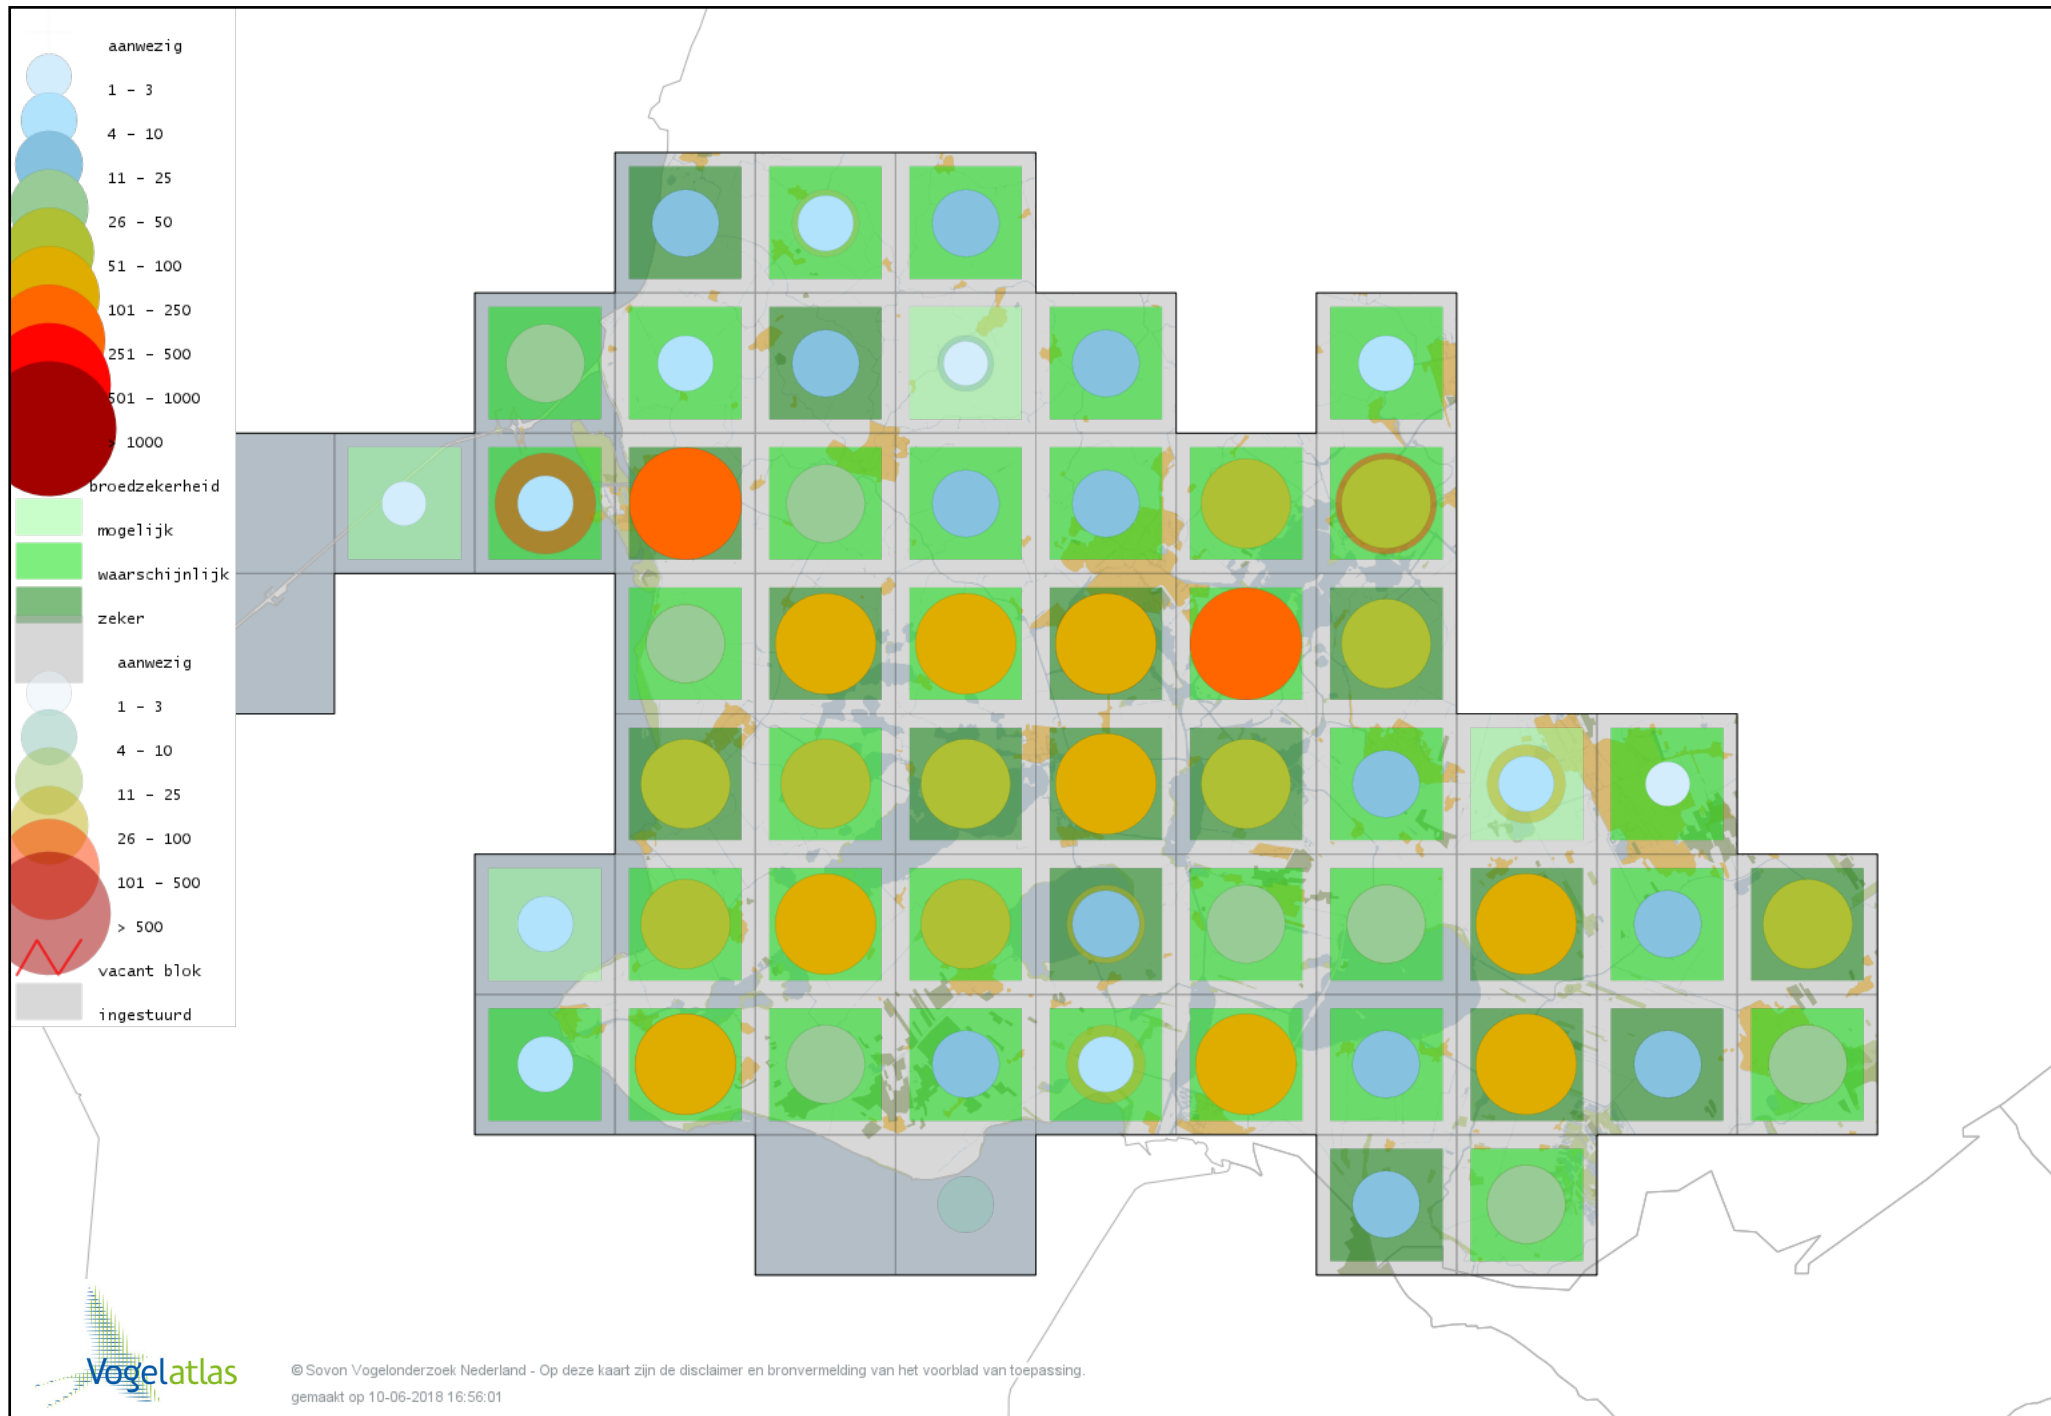

Voorlopige verspreidingskaart Braamsluiper broedseizoen

Voorlopige verspreidingskaart Grasmus broedseizoen

Voorlopige verspreidingskaart Tuinfluiter broedseizoen

Voorlopige verspreidingskaart Zwartkop broedseizoen

Voorlopige verspreidingskaart Sprinkhaanzanger broedseizoen

Voorlopige verspreidingskaart Snor broedseizoen

Voorlopige verspreidingskaart Spotvogel broedseizoen

Voorlopige verspreidingskaart Bosrietzanger broedseizoen

Voorlopige verspreidingskaart Kleine Karekiet broedseizoen

Voorlopige verspreidingskaart Rietzanger broedseizoen

Voorlopige verspreidingskaart Grote Karekiet broedseizoen

Voorlopige verspreidingskaart Boomklever broedseizoen