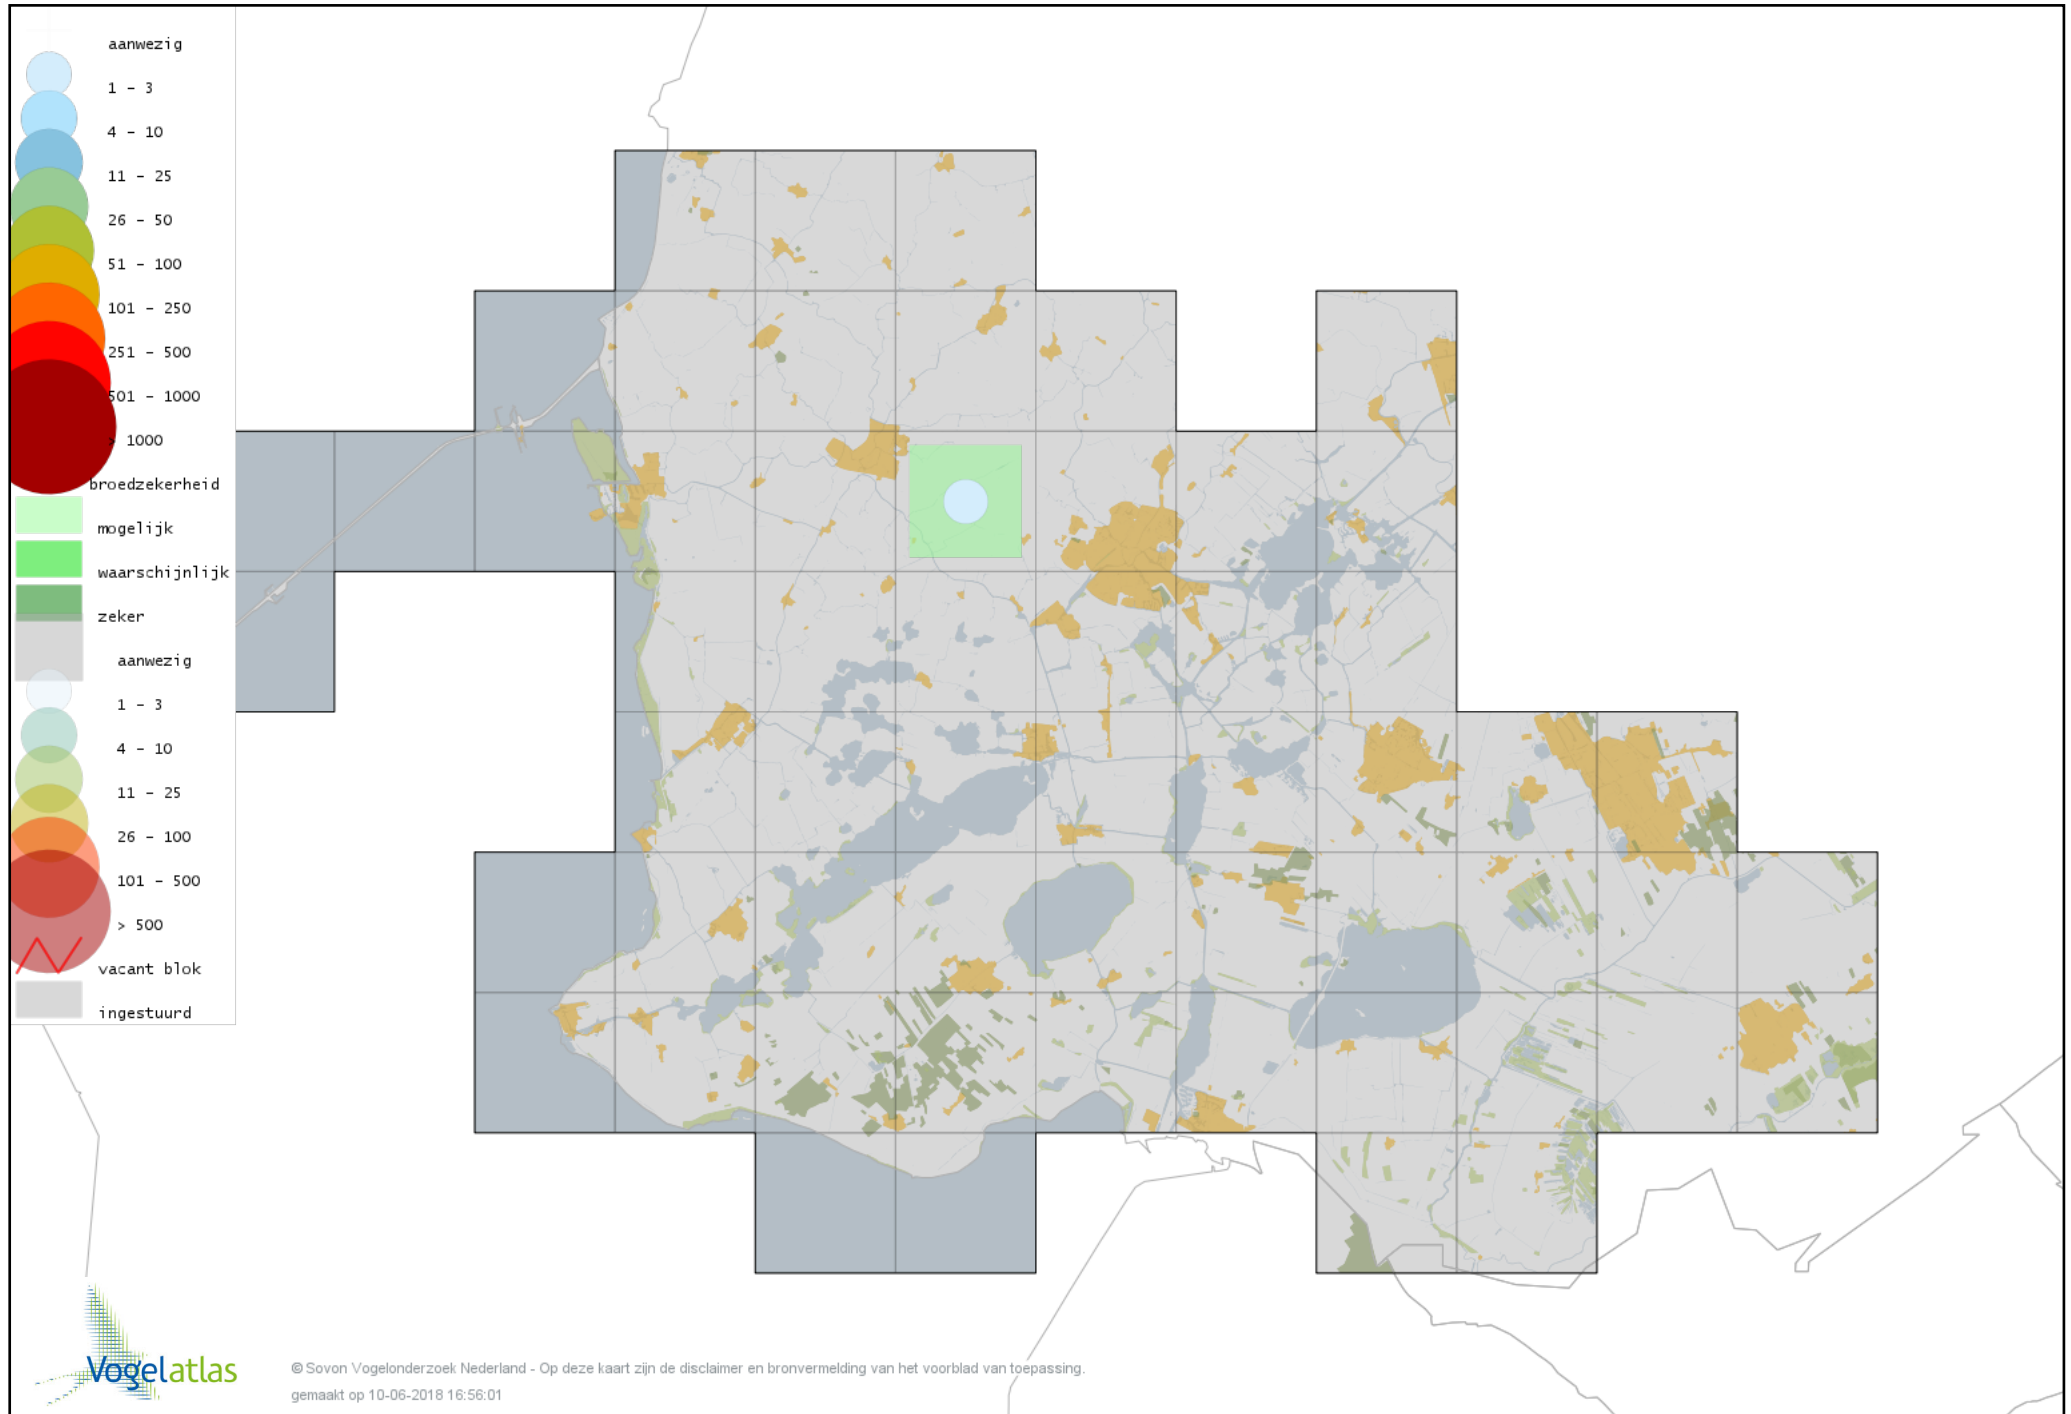

Voorlopige verspreidingskaart Smient broedseizoen

Voorlopige verspreidingskaart Slobeend broedseizoen

Voorlopige verspreidingskaart Wilde Eend broedseizoen

Voorlopige verspreidingskaart Soepeend broedseizoen

Voorlopige verspreidingskaart Pijlstaart broedseizoen

Voorlopige verspreidingskaart Zomertaling broedseizoen

Voorlopige verspreidingskaart Wintertaling broedseizoen

Voorlopige verspreidingskaart Kwartel broedseizoen

Voorlopige verspreidingskaart Kip broedseizoen

Voorlopige verspreidingskaart Fazant broedseizoen

Voorlopige verspreidingskaart Aalscholver broedseizoen

Voorlopige verspreidingskaart Roerdomp broedseizoen