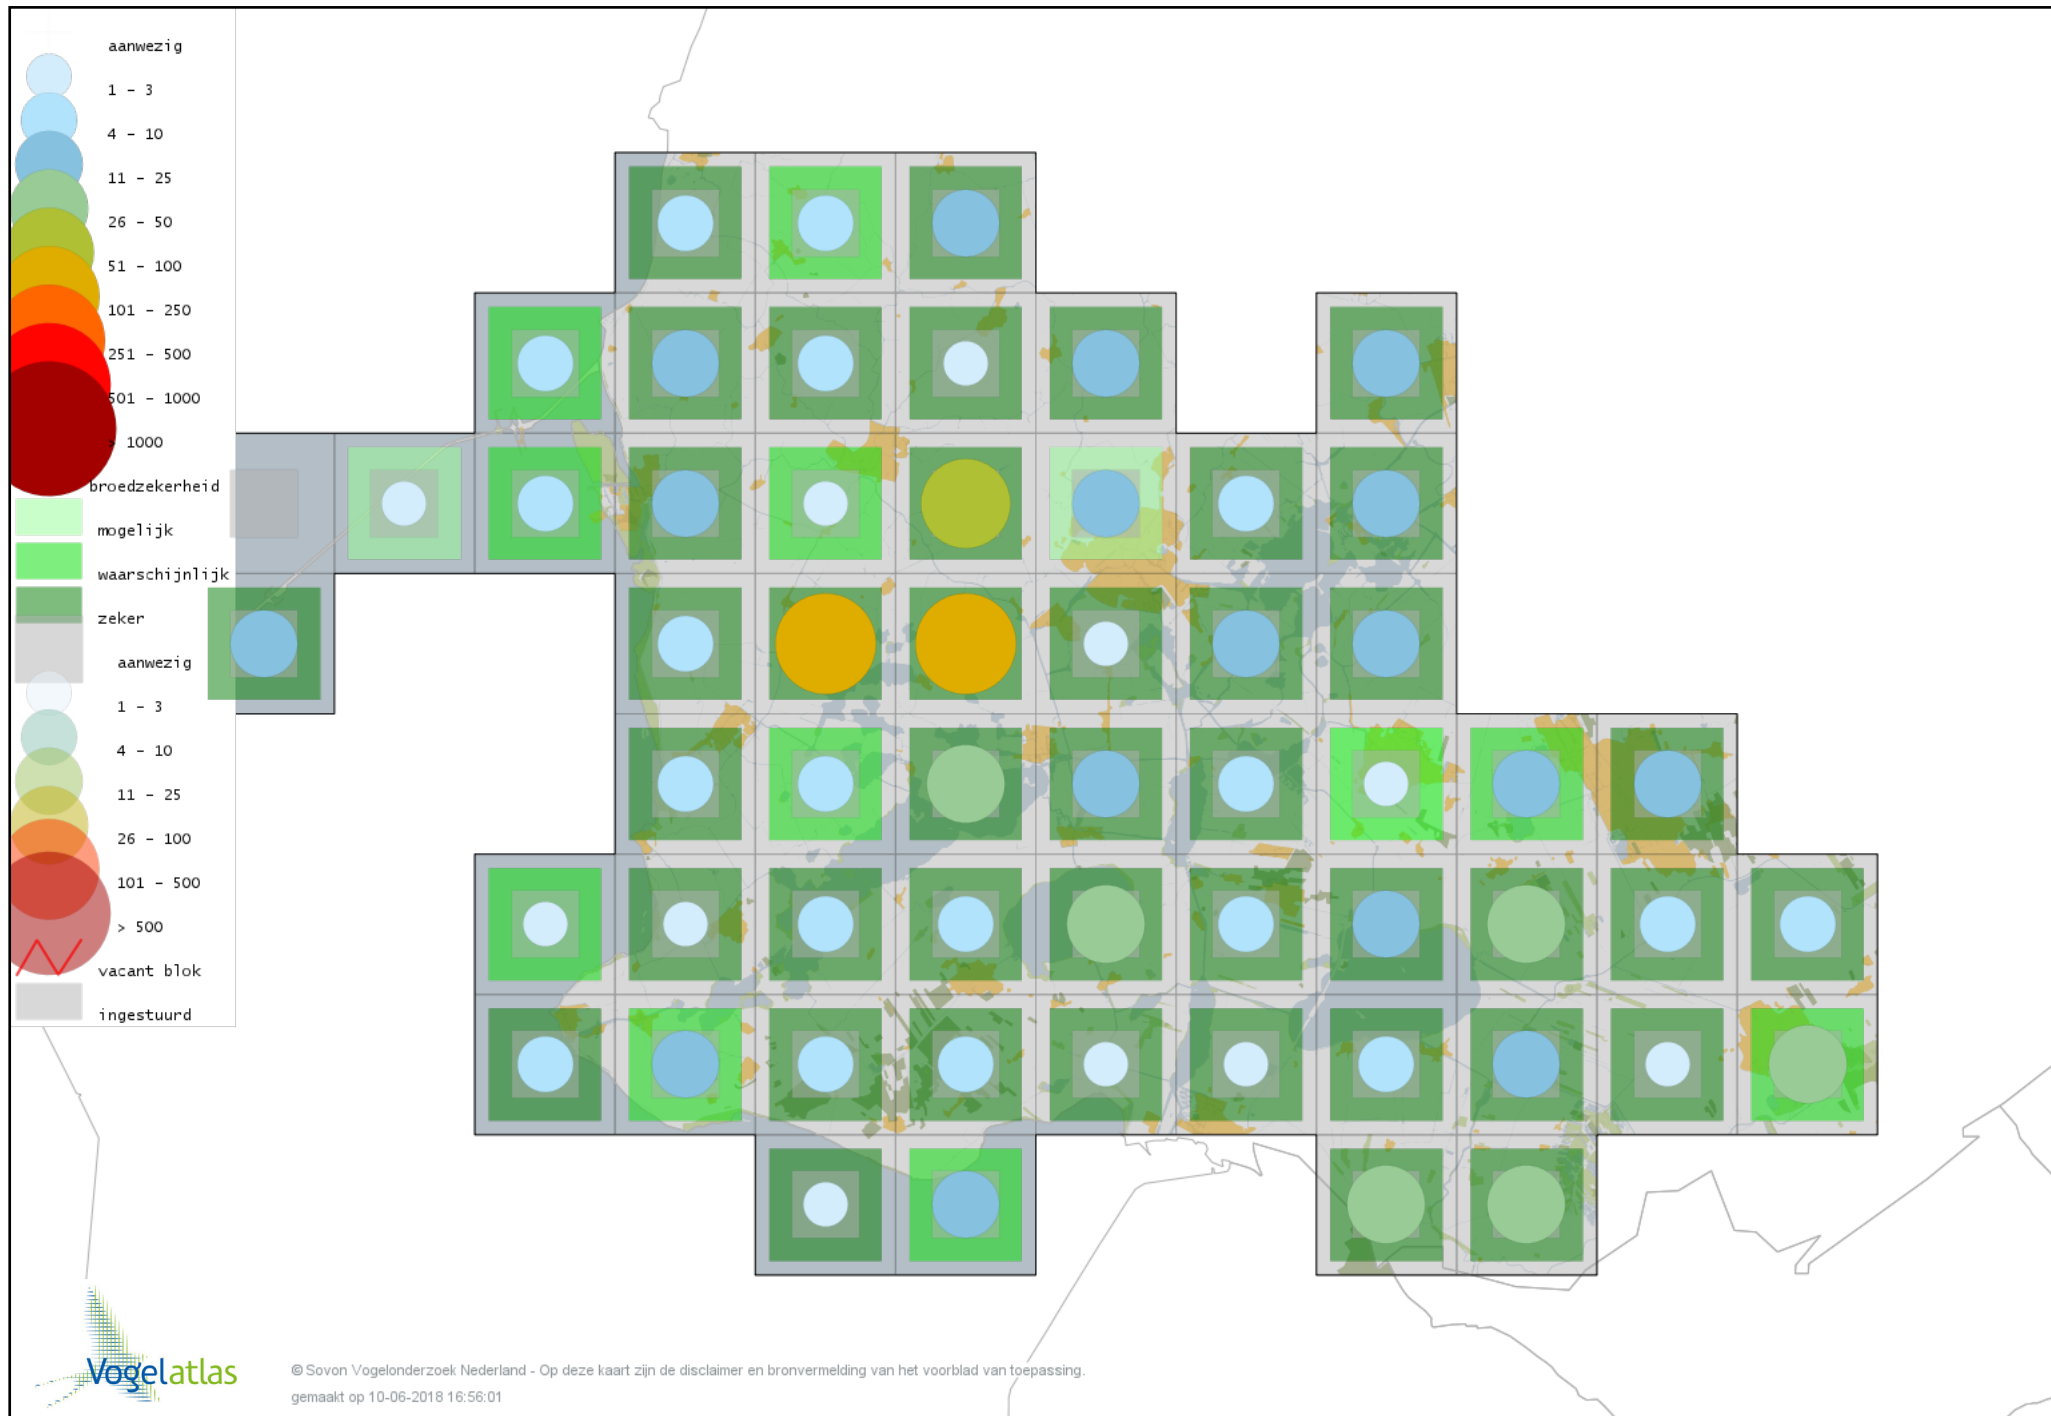

Voorlopige verspreidingskaart Paapje broedseizoen

Voorlopige verspreidingskaart Roodborsttapuit broedseizoen

Voorlopige verspreidingskaart Tapuit broedseizoen

Voorlopige verspreidingskaart Bonte Vliegenvanger broedseizoen

Voorlopige verspreidingskaart Heggenmus broedseizoen

Voorlopige verspreidingskaart Huismus broedseizoen

Voorlopige verspreidingskaart Ringmus broedseizoen

Voorlopige verspreidingskaart Gele Kwikstaart broedseizoen

Voorlopige verspreidingskaart Witte Kwikstaart broedseizoen

Voorlopige verspreidingskaart Boompieper broedseizoen

Voorlopige verspreidingskaart Graspieper broedseizoen

Voorlopige verspreidingskaart Vink broedseizoen