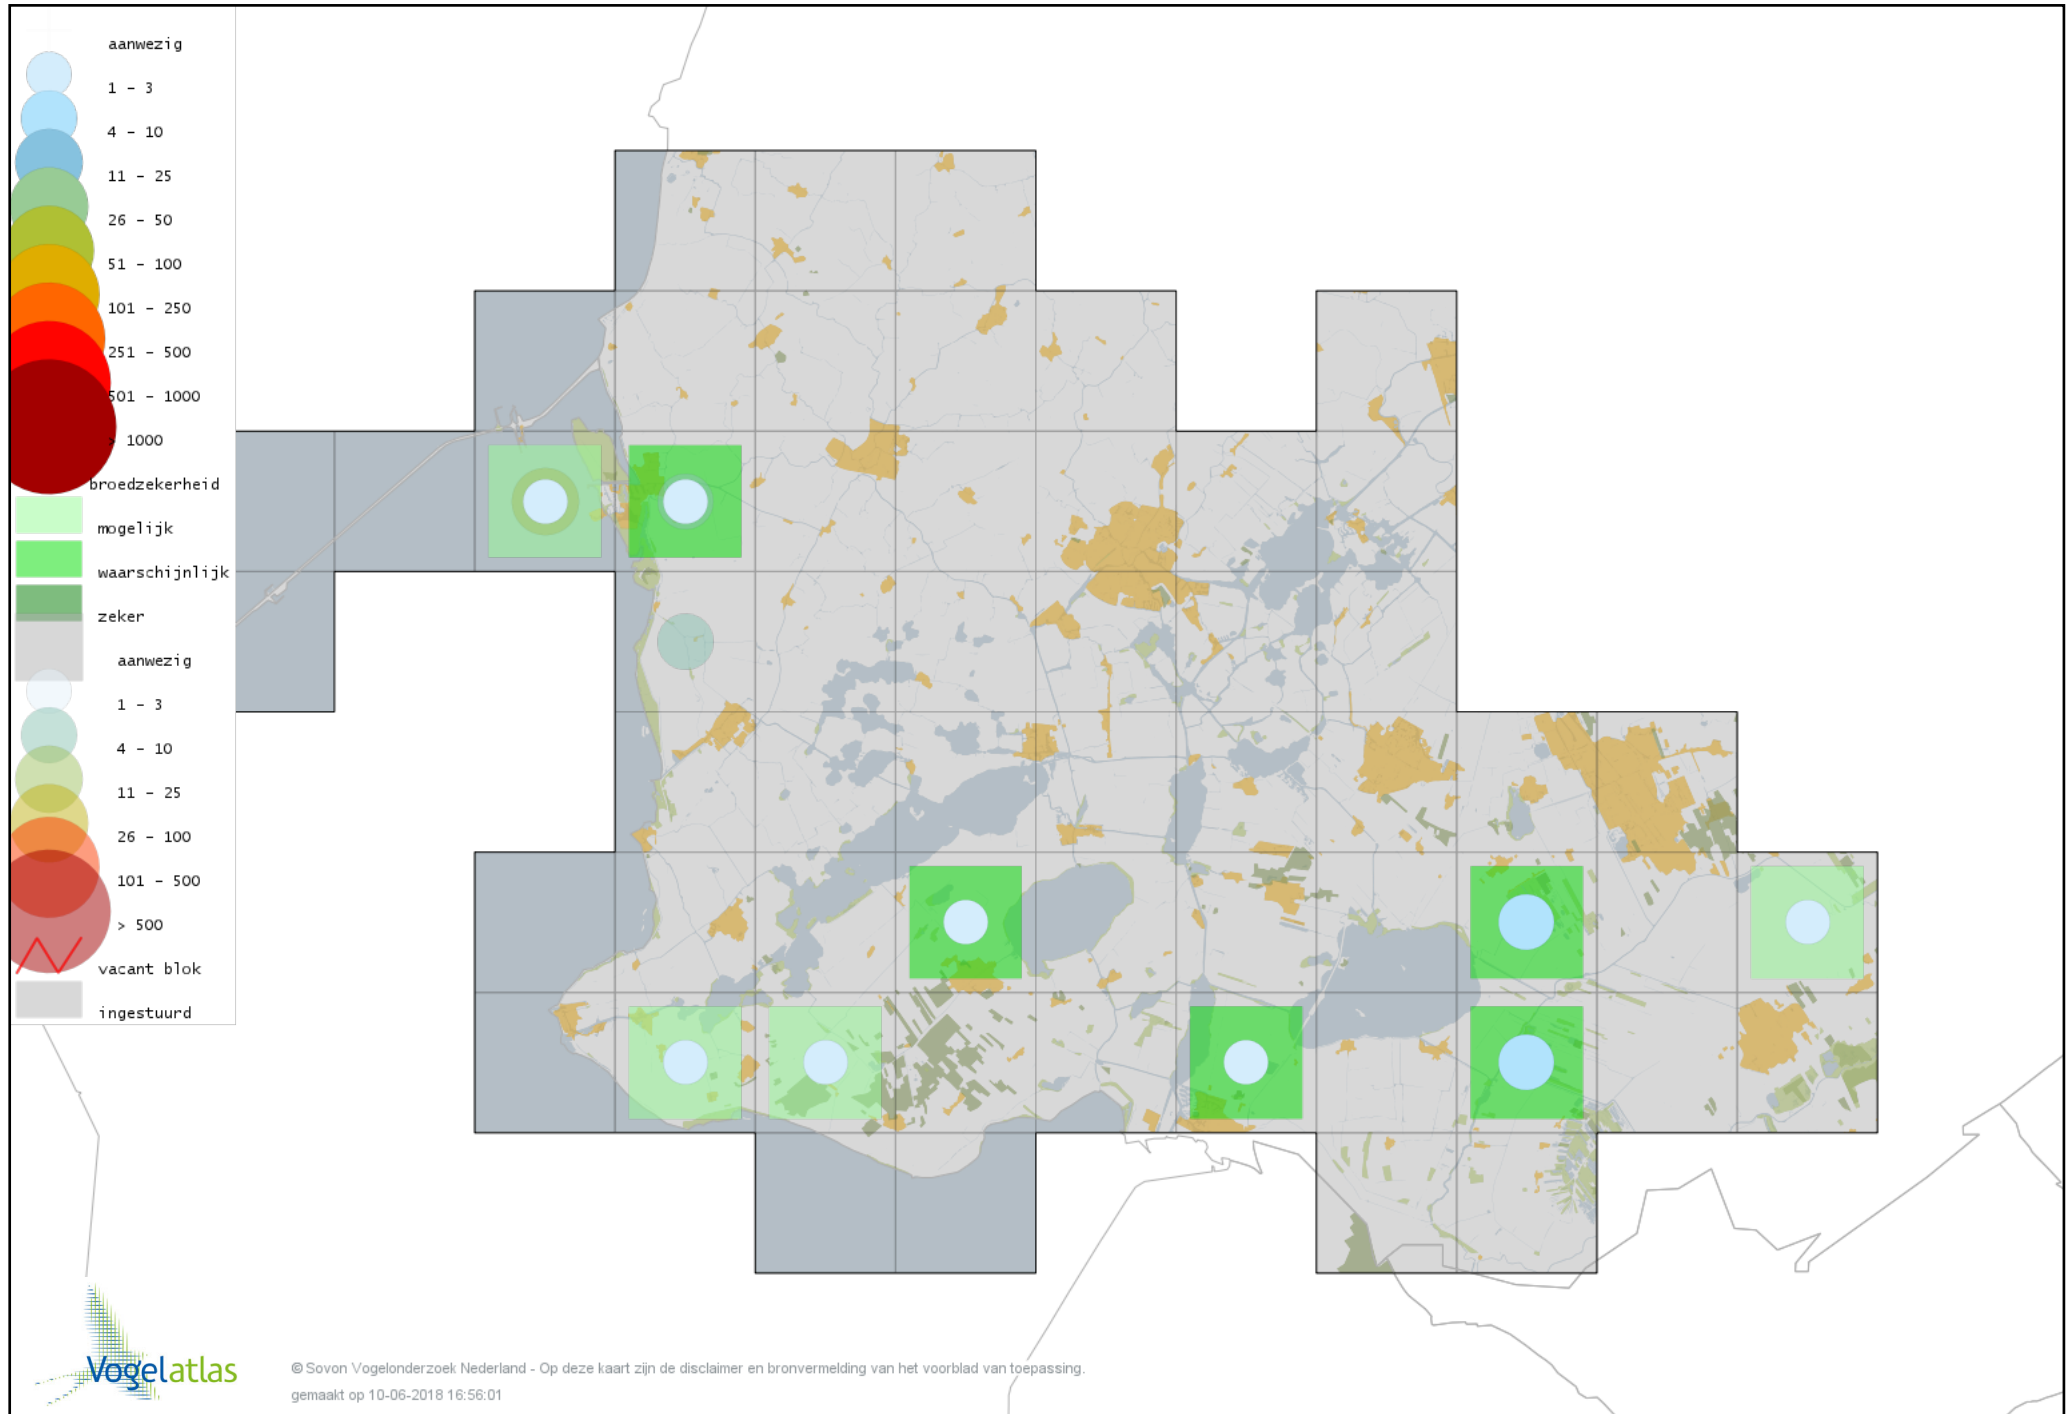

Voorlopige verspreidingskaart Wespendifeet broedseizoen

Voorlopige verspreidingskaart Bruine Kiekendief broedseizoen

Voorlopige verspreidingskaart Blauwe Kiekendief broedseizoen

Voorlopige verspreidingskaart Havik broedseizoen

Voorlopige verspreidingskaart Sperwer broedseizoen

Voorlopige verspreidingskaart Buizerd broedseizoen

Voorlopige verspreidingskaart Torenvalk broedseizoen

Voorlopige verspreidingskaart Boomvalk broedseizoen

Voorlopige verspreidingskaart Slechtvalk broedseizoen

Voorlopige verspreidingskaart Waterral broedseizoen

Voorlopige verspreidingskaart Porseleinhoen broedseizoen

Voorlopige verspreidingskaart Klein Waterhoen broedseizoen

Voorlopige verspreidingskaart Kleinst Waterhoen broedseizoen

Voorlopige verspreidingskaart Kwartelkoning broedseizoen

Voorlopige verspreidingskaart Waterhoen broedseizoen

Voorlopige verspreidingskaart Meerkoet broedseizoen