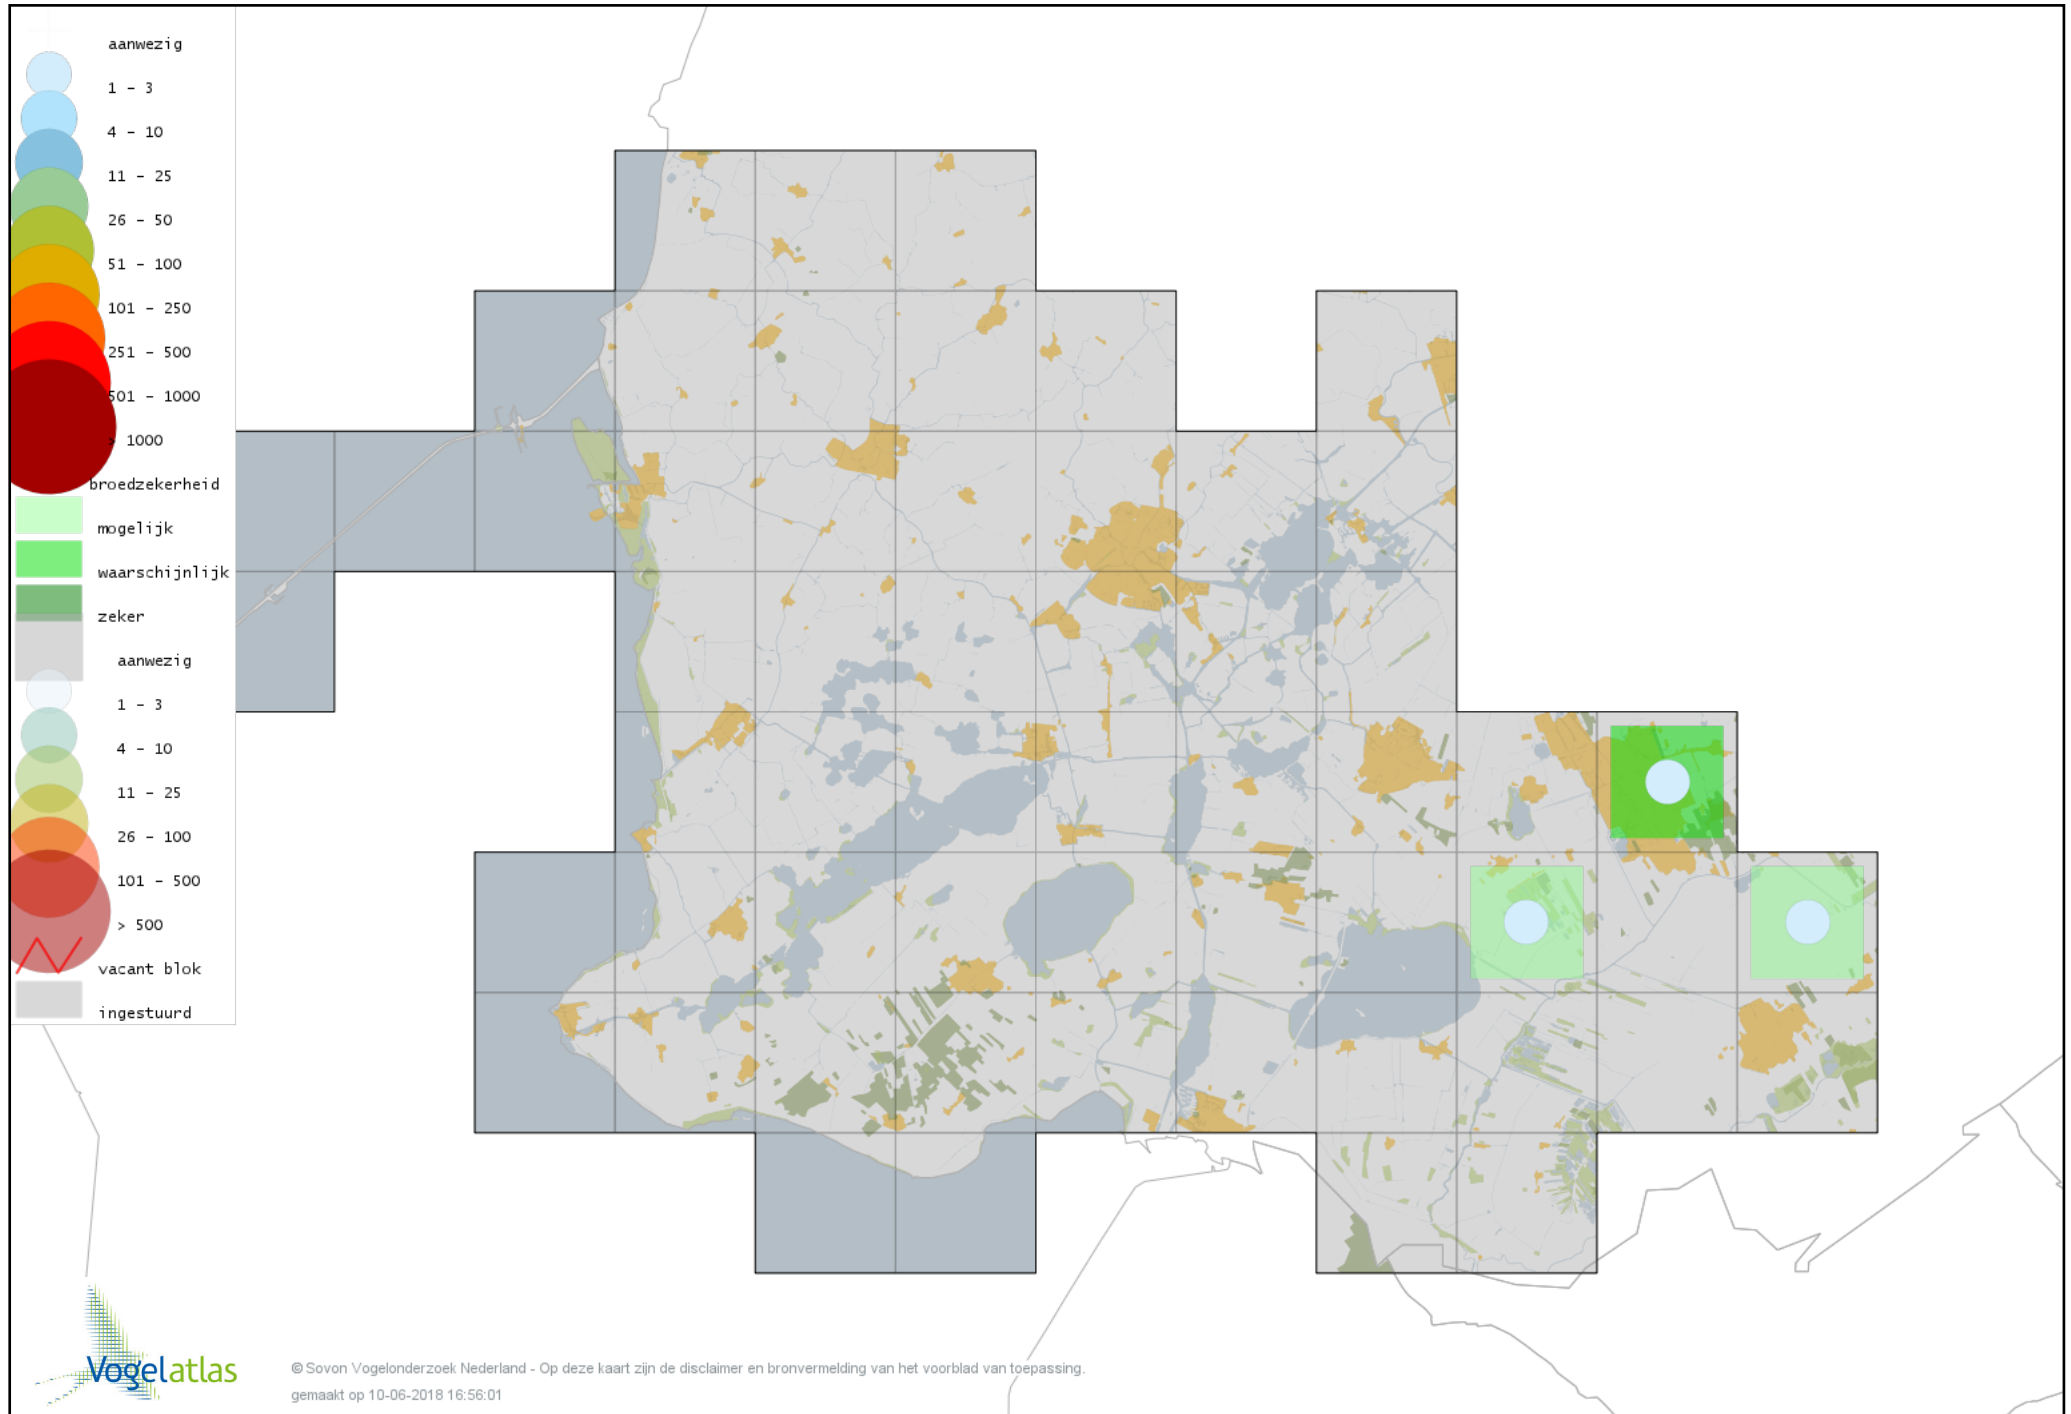

Voorlopige verspreidingskaart Ransuil broedseizoen

Voorlopige verspreidingskaart Gierzwaluw broedseizoen

Voorlopige verspreidingskaart IJsvogel broedseizoen

Voorlopige verspreidingskaart Groene Specht broedseizoen

Voorlopige verspreidingskaart Zwarte Specht broedseizoen

Voorlopige verspreidingskaart Grote Bonte Specht broedseizoen

Voorlopige verspreidingskaart Kleine Bonte Specht broedseizoen

Voorlopige verspreidingskaart Wielewaal broedseizoen