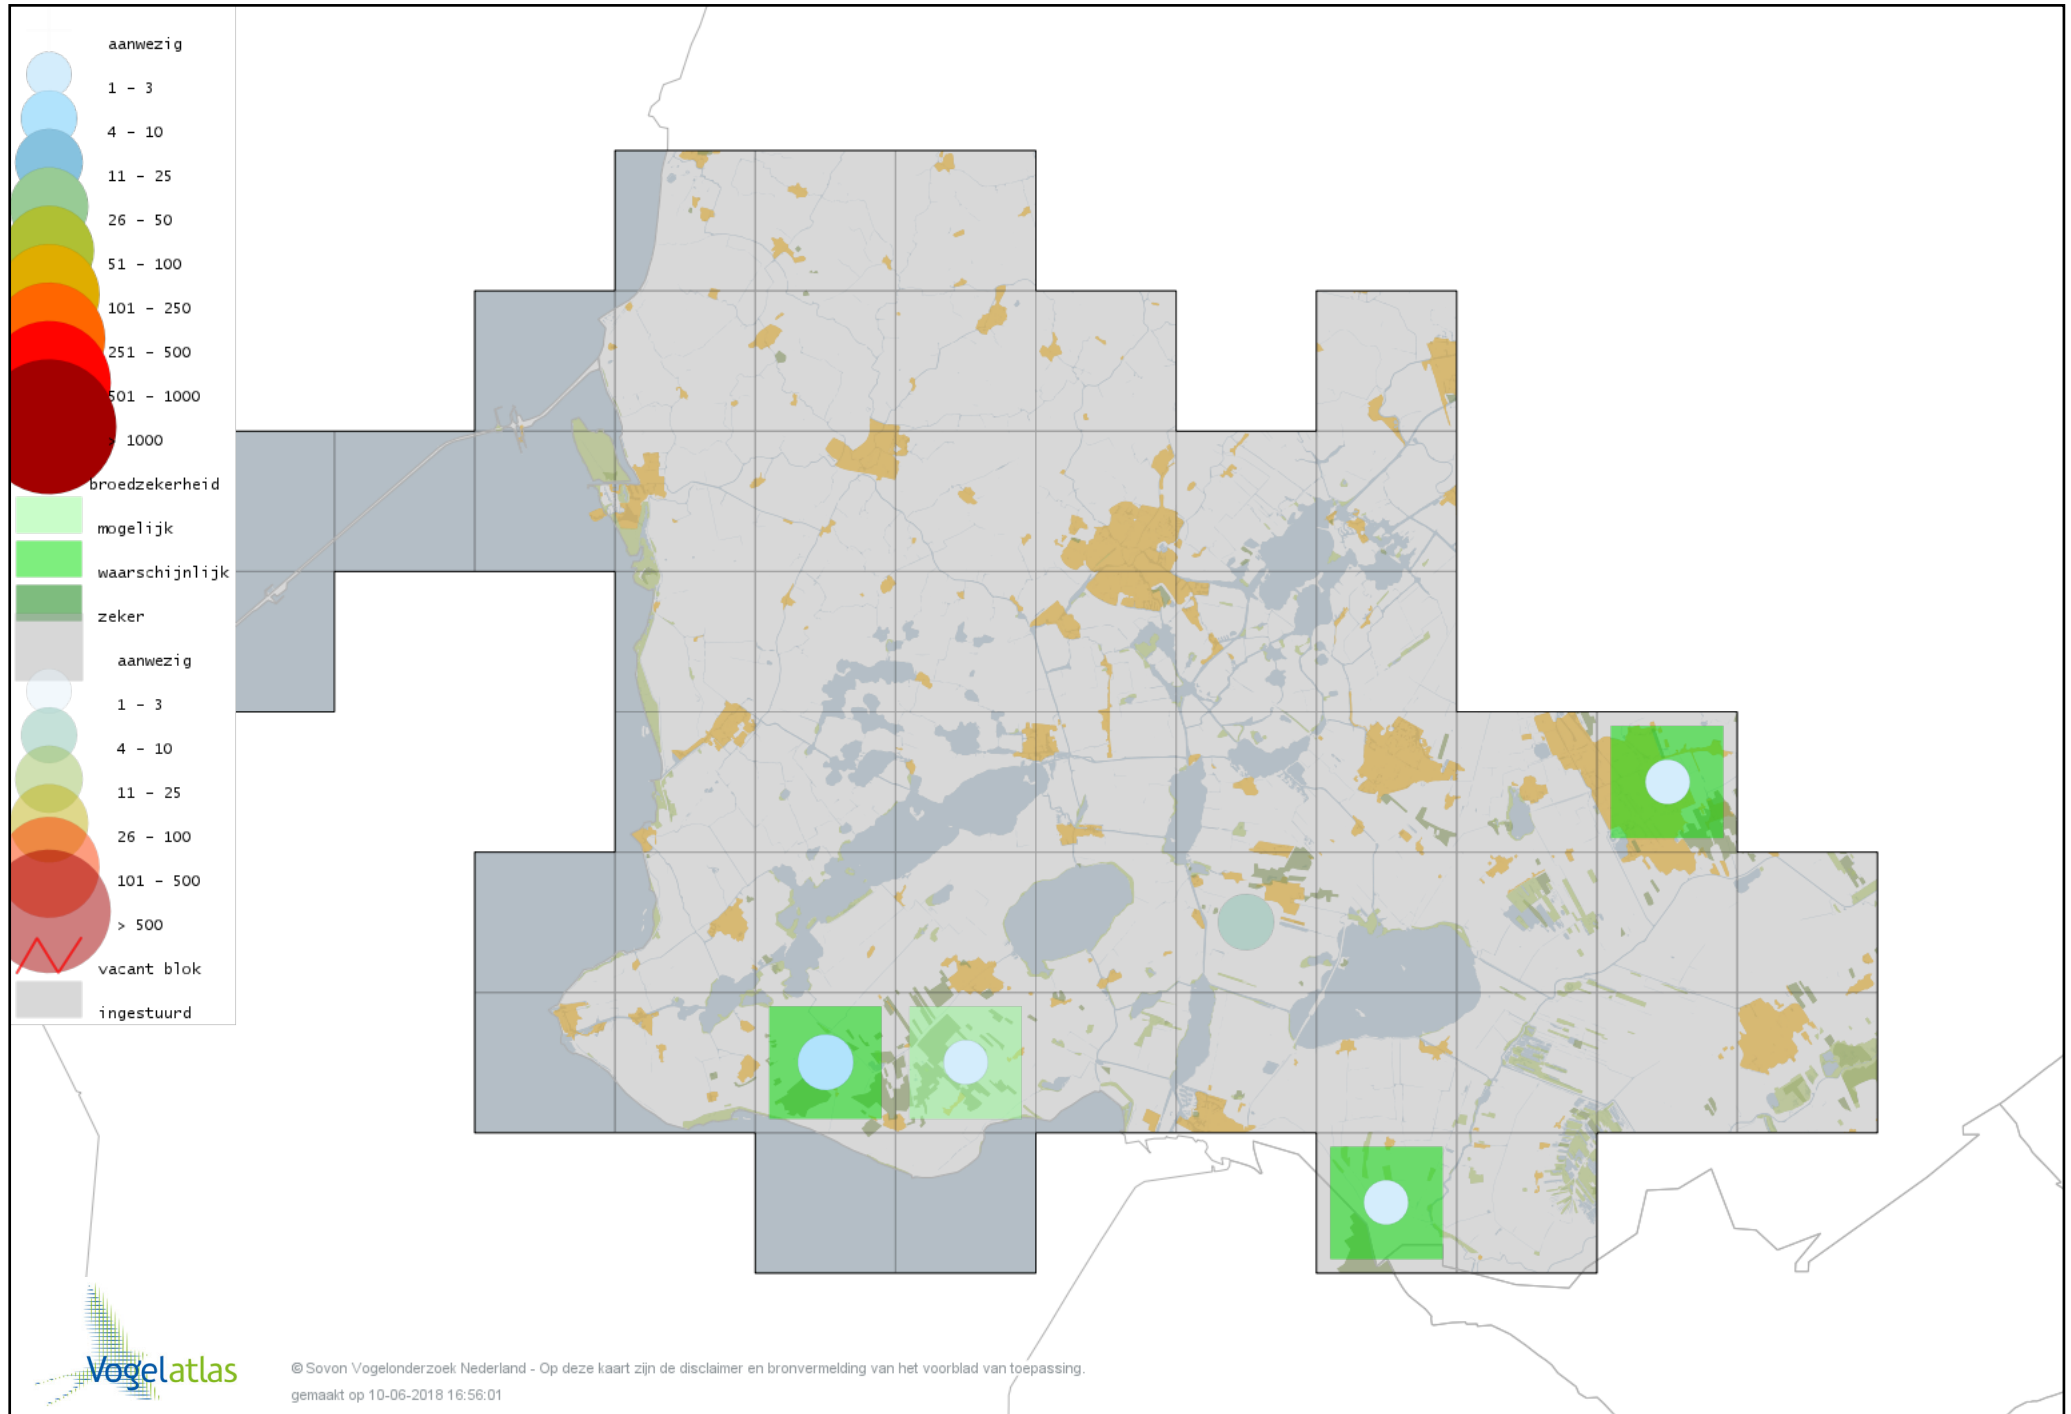

Voorlopige verspreidingskaart Roek broedseizoen

Voorlopige verspreidingskaart Zwarte Kraai broedseizoen

Voorlopige verspreidingskaart Raaf broedseizoen

Voorlopige verspreidingskaart Goudhaan broedseizoen

Voorlopige verspreidingskaart Vuurgoudhaan broedseizoen

Voorlopige verspreidingskaart Pimpelmees broedseizoen

Voorlopige verspreidingskaart Koolmees broedseizoen

Voorlopige verspreidingskaart Kuifmees broedseizoen