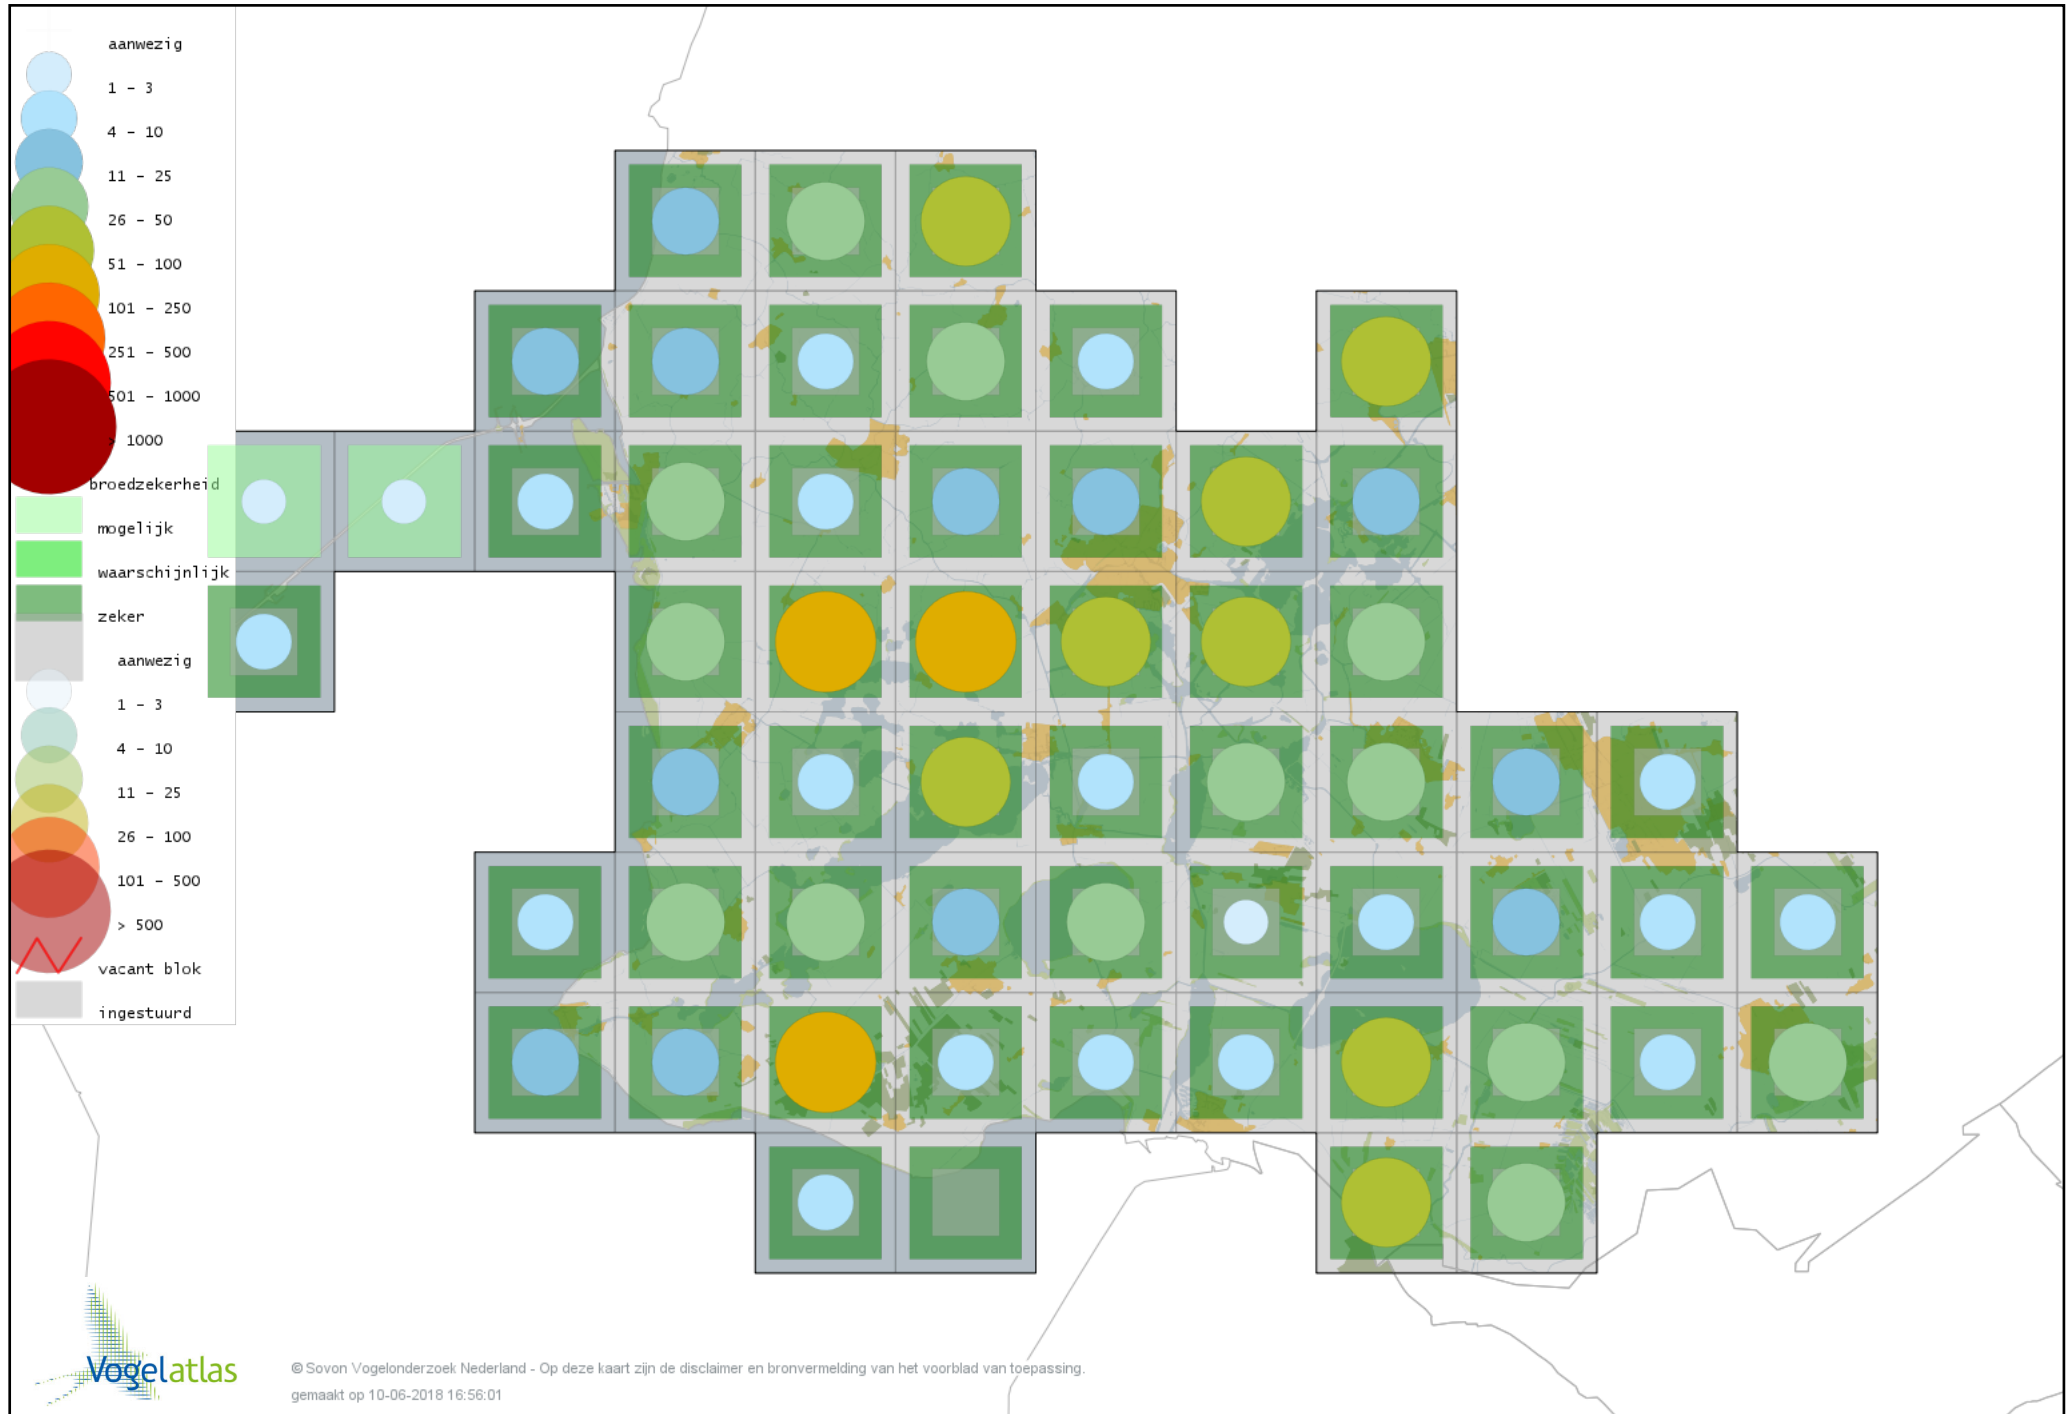

Voorlopige verspreidingskaart Slechtvalk broedseizoen

Voorlopige verspreidingskaart Waterral broedseizoen

Voorlopige verspreidingskaart Porseleinhoen broedseizoen

Voorlopige verspreidingskaart Klein Waterhoen broedseizoen

Voorlopige verspreidingskaart Kleinst Waterhoen broedseizoen

Voorlopige verspreidingskaart Kwartelkoning broedseizoen

Voorlopige verspreidingskaart Waterhoen broedseizoen

Voorlopige verspreidingskaart Meerkoet broedseizoen

Voorlopige verspreidingskaart Scholekster broedseizoen

Voorlopige verspreidingskaart Steltkluut broedseizoen

Voorlopige verspreidingskaart Kluut broedseizoen

Voorlopige verspreidingskaart Kleine Plevier broedseizoen

Voorlopige verspreidingskaart Bontbekplevier broedseizoen

Voorlopige verspreidingskaart Kievit broedseizoen

Voorlopige verspreidingskaart Kemphaan broedseizoen

Voorlopige verspreidingskaart Watersnip broedseizoen