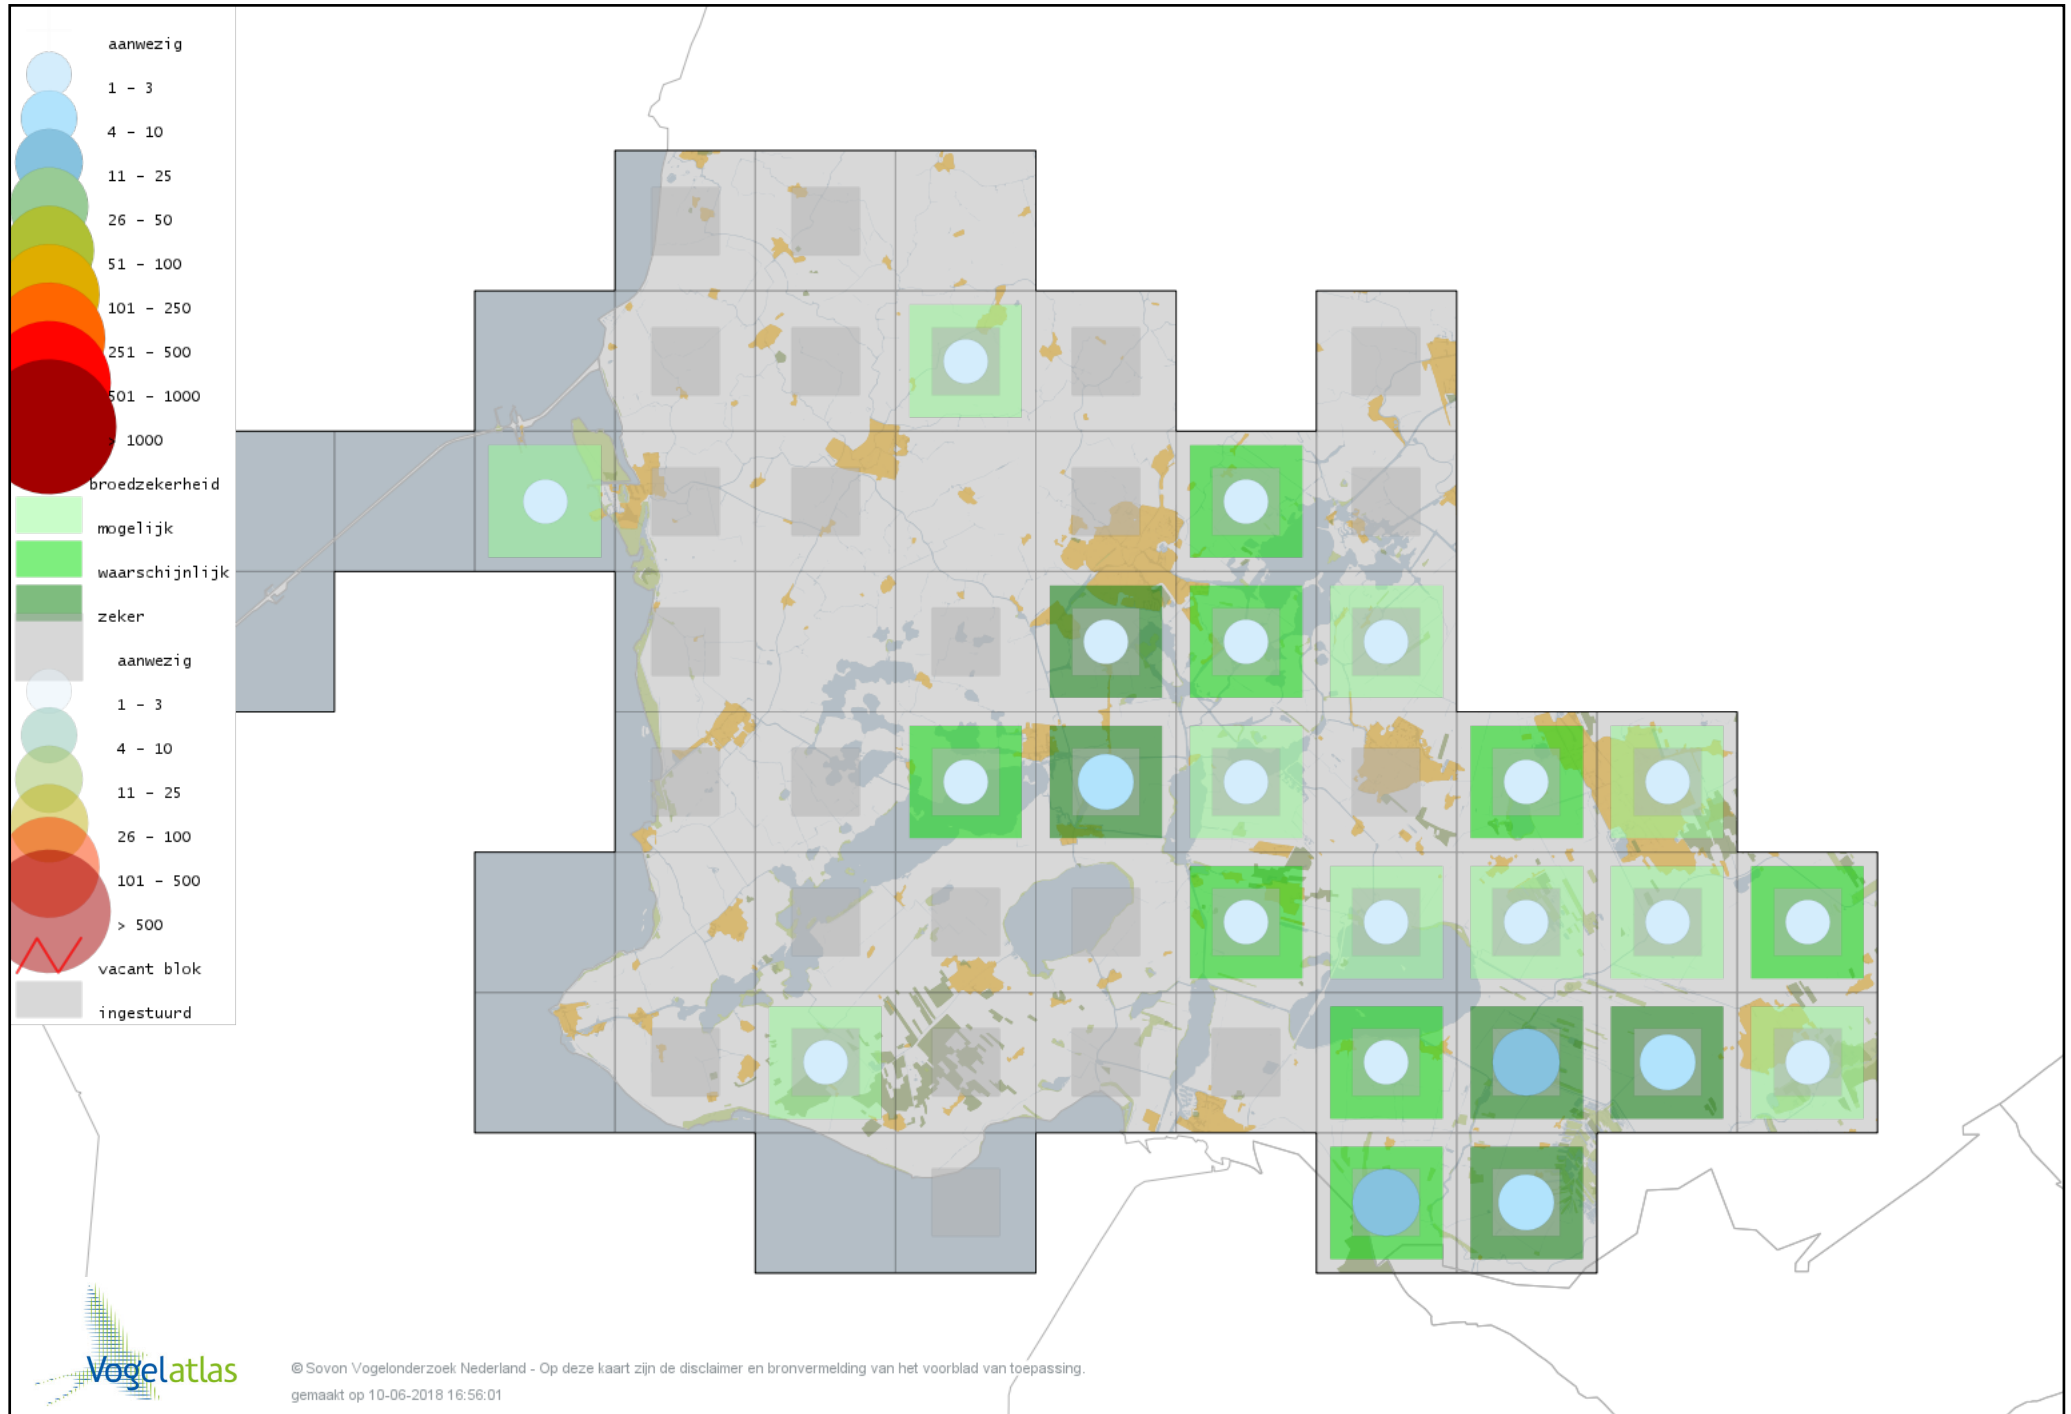

Voorlopige verspreidingskaart Smient broedseizoen

Voorlopige verspreidingskaart Slobeend broedseizoen

Voorlopige verspreidingskaart Wilde Eend broedseizoen

Voorlopige verspreidingskaart Soepeend broedseizoen

Voorlopige verspreidingskaart Pijlstaart broedseizoen

Voorlopige verspreidingskaart Zomertaling broedseizoen

Voorlopige verspreidingskaart Wintertaling broedseizoen

Voorlopige verspreidingskaart Kwartel broedseizoen

Voorlopige verspreidingskaart Kip broedseizoen

Voorlopige verspreidingskaart Fazant broedseizoen

Voorlopige verspreidingskaart Aalscholver broedseizoen

Voorlopige verspreidingskaart Roerdomp broedseizoen