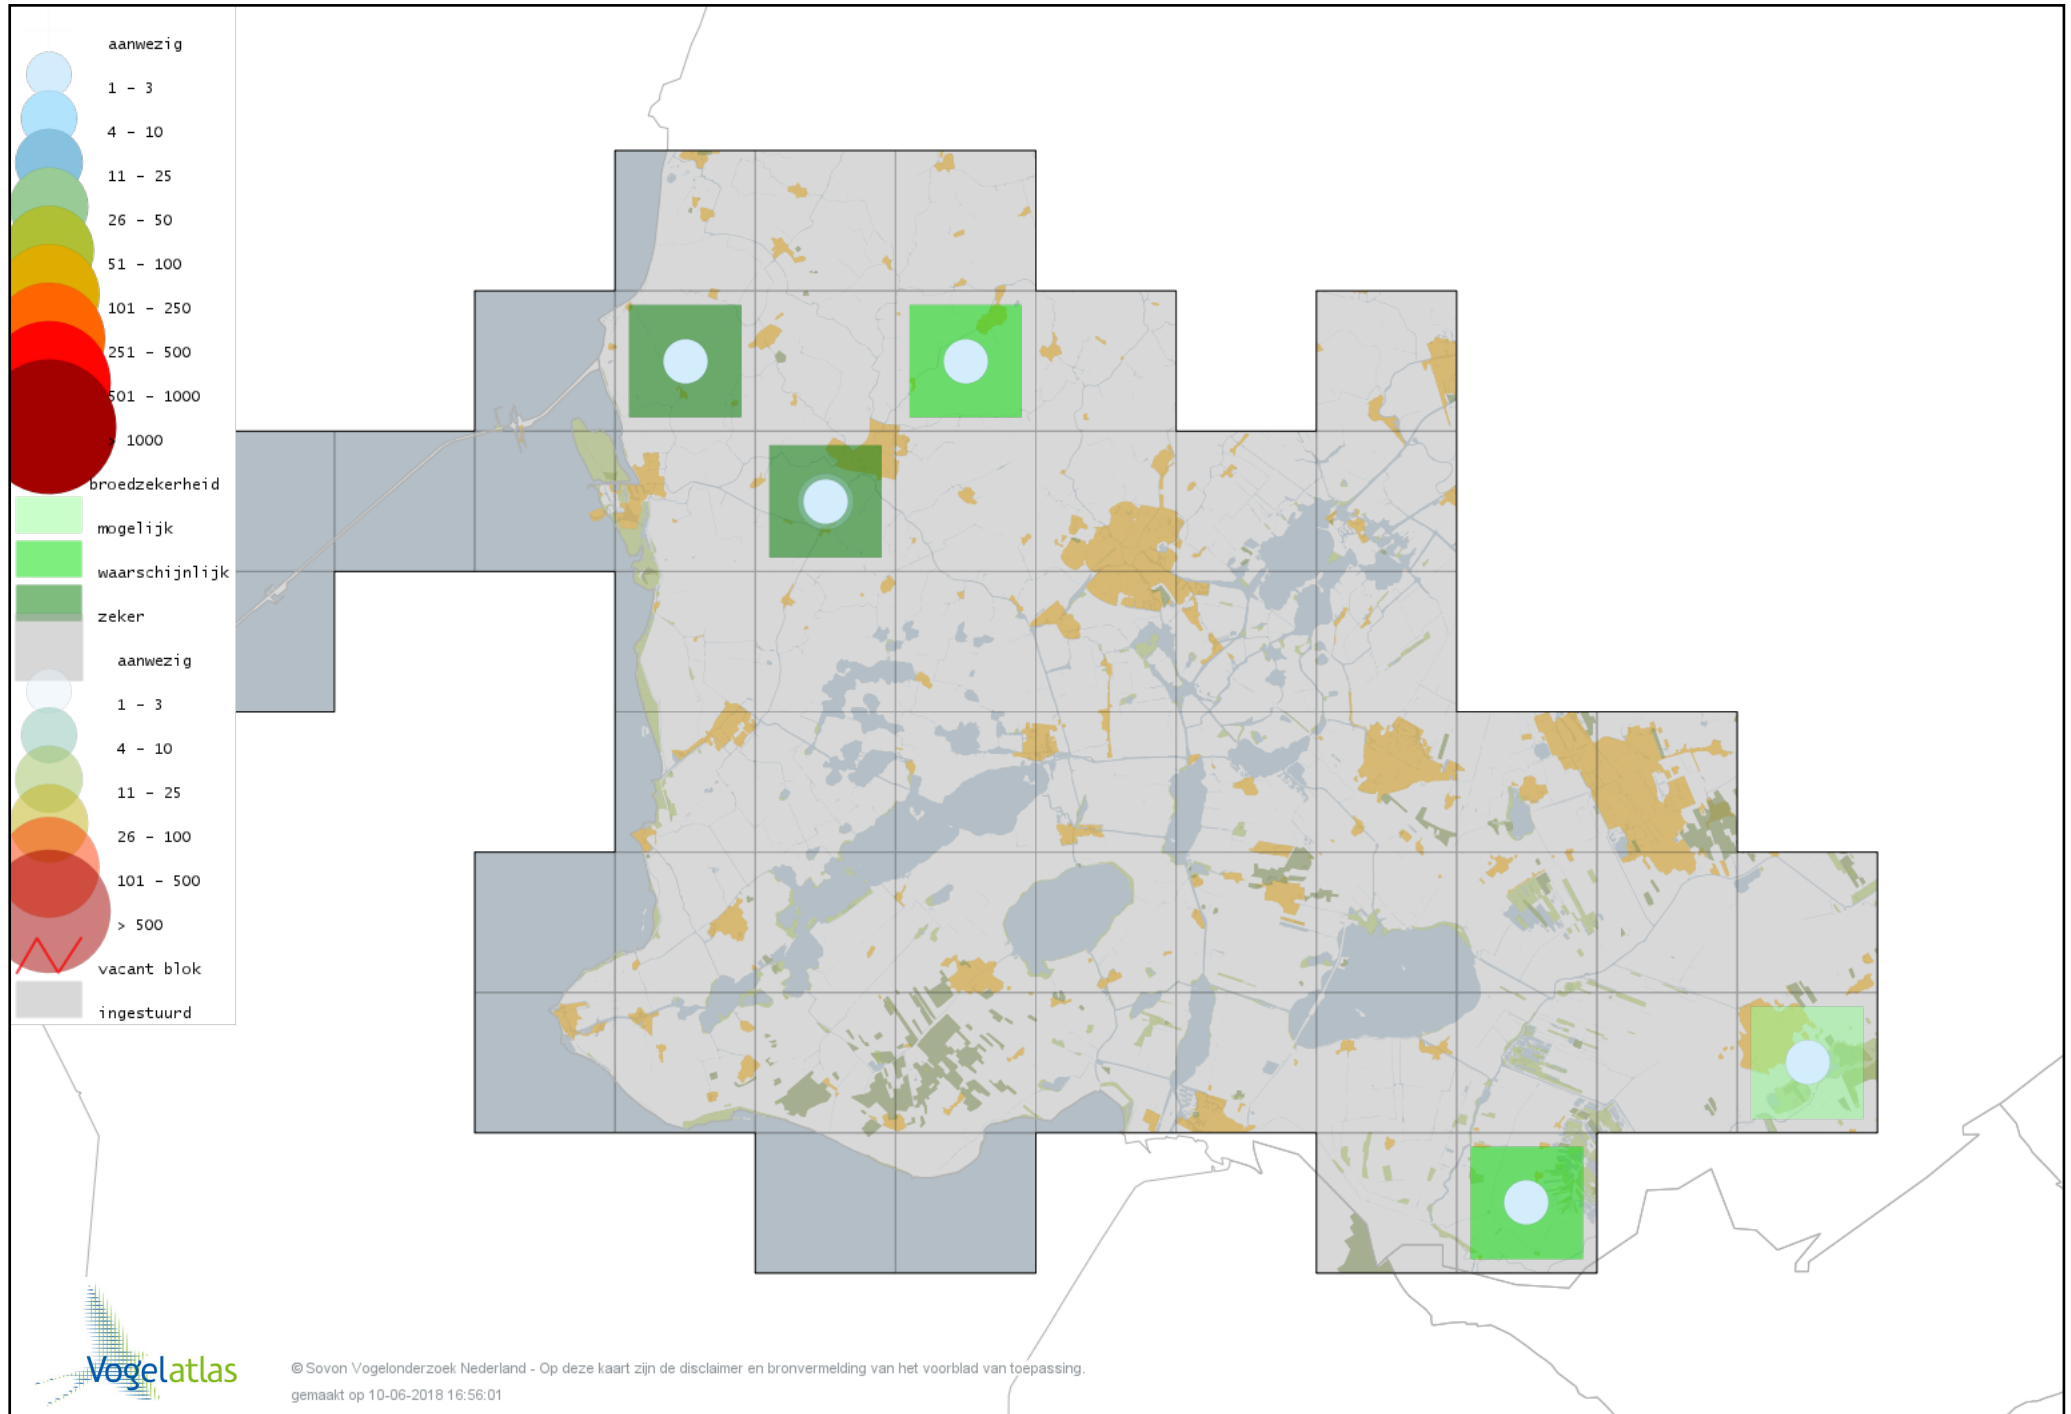

Voorlopige verspreidingskaart Grote Mantelmeeuw broedseizoen

Voorlopige verspreidingskaart Dwergstern broedseizoen

Voorlopige verspreidingskaart Zwarte Stern broedseizoen

Voorlopige verspreidingskaart Visdief broedseizoen

Voorlopige verspreidingskaart Stadsduif broedseizoen

Voorlopige verspreidingskaart Holenduif broedseizoen

Voorlopige verspreidingskaart Houtduif broedseizoen

Voorlopige verspreidingskaart Turkse Tortel broedseizoen

Voorlopige verspreidingskaart Koekoek broedseizoen

Voorlopige verspreidingskaart Kerkuil broedseizoen

Voorlopige verspreidingskaart Steenuil broedseizoen

Voorlopige verspreidingskaart Bosuil broedseizoen