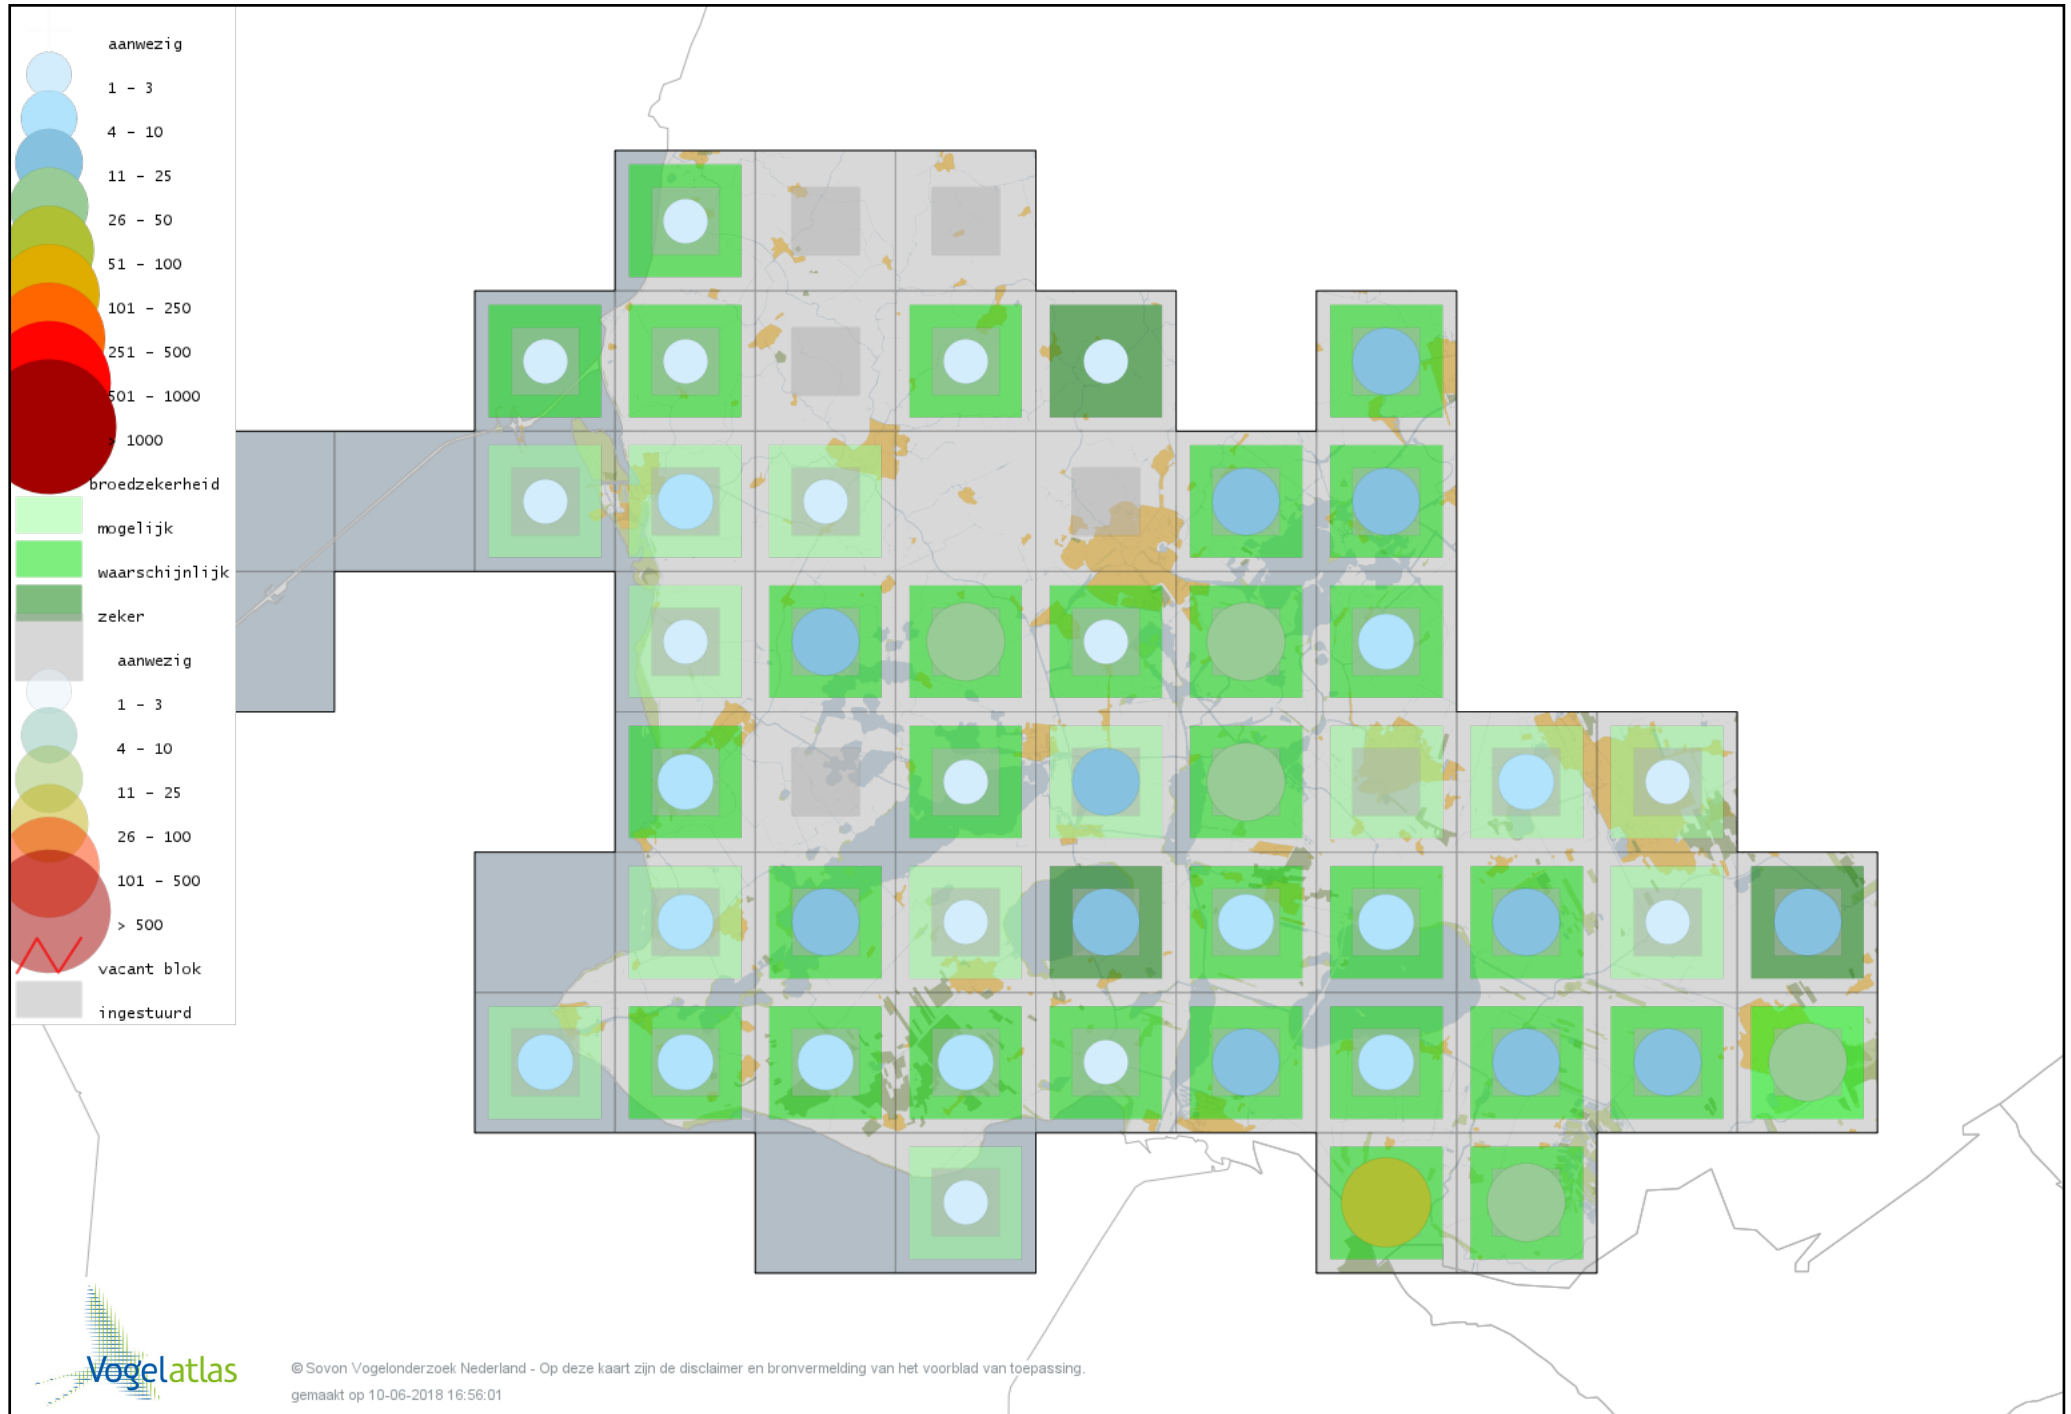

Voorlopige verspreidingskaart Braamsluiper broedseizoen

Voorlopige verspreidingskaart Grasmus broedseizoen

Voorlopige verspreidingskaart Tuinfluiter broedseizoen

Voorlopige verspreidingskaart Zwartkop broedseizoen

Voorlopige verspreidingskaart Sprinkhaanzanger broedseizoen

Voorlopige verspreidingskaart Snor broedseizoen

Voorlopige verspreidingskaart Spotvogel broedseizoen

Voorlopige verspreidingskaart Bosrietzanger broedseizoen

Voorlopige verspreidingskaart Kleine Karekiet broedseizoen

Voorlopige verspreidingskaart Rietzanger broedseizoen

Voorlopige verspreidingskaart Grote Karekiet broedseizoen

Voorlopige verspreidingskaart Boomklever broedseizoen