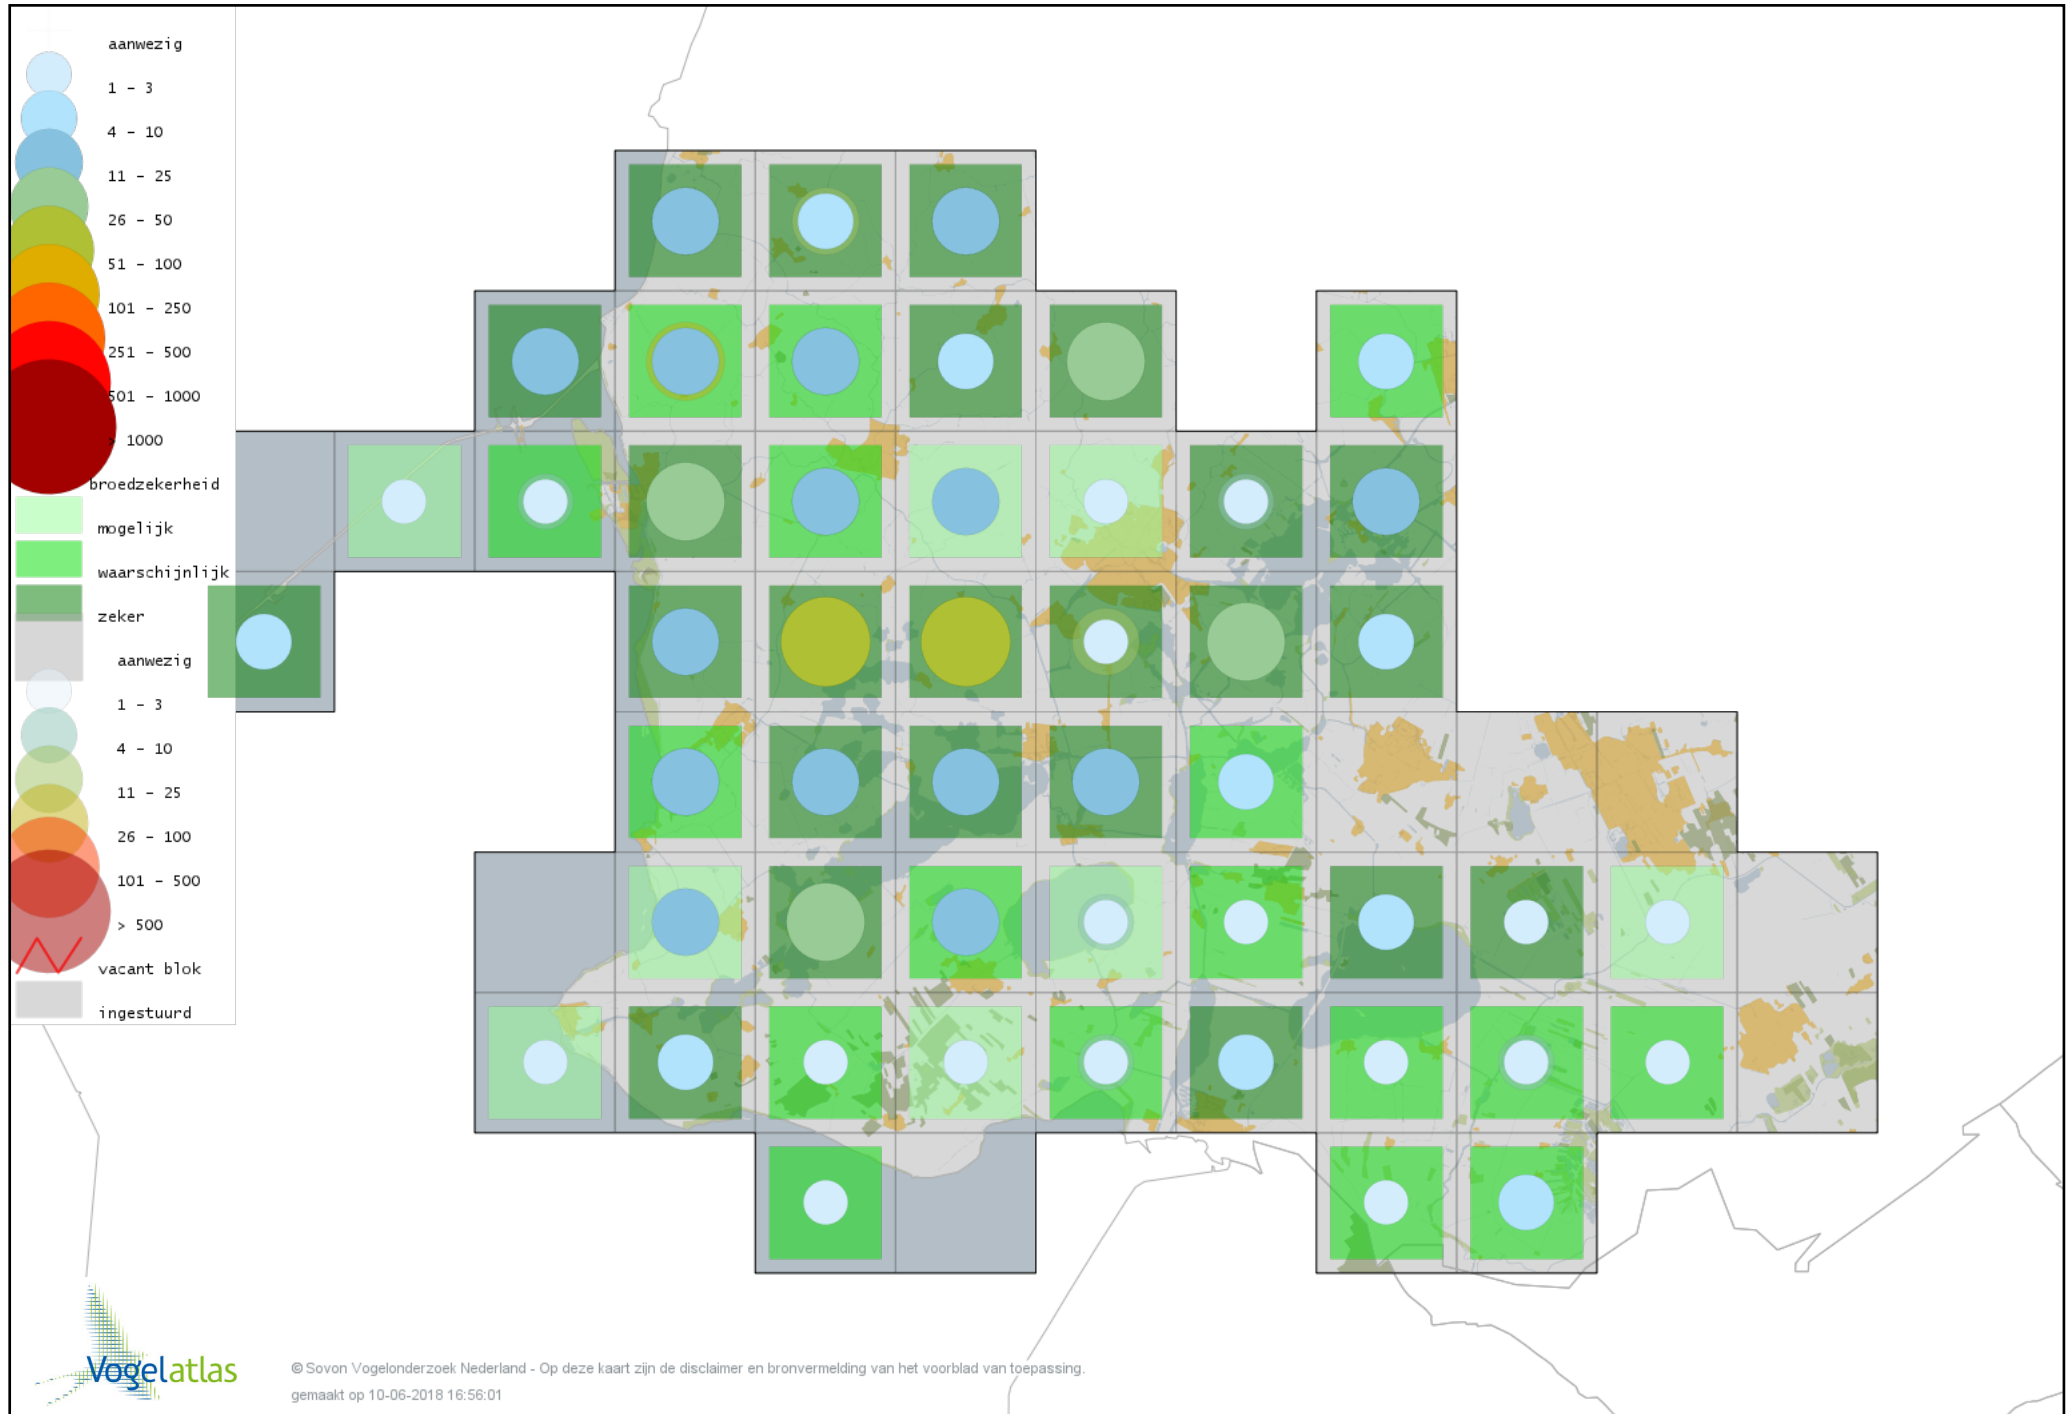

Voorlopige verspreidingskaart Zwarte Zwaan broedseizoen

Voorlopige verspreidingskaart Indische Gans broedseizoen

Voorlopige verspreidingskaart Grauwe Gans broedseizoen

Voorlopige verspreidingskaart Soepgans broedseizoen

Voorlopige verspreidingskaart Kolgans broedseizoen

Voorlopige verspreidingskaart Grote Canadese Gans broedseizoen

Voorlopige verspreidingskaart Brandgans broedseizoen

Voorlopige verspreidingskaart Nijlgans broedseizoen

Voorlopige verspreidingskaart Bergeend broedseizoen

Voorlopige verspreidingskaart Krooneend broedseizoen

Voorlopige verspreidingskaart Tafeleend broedseizoen

Voorlopige verspreidingskaart Kuifeend broedseizoen

Voorlopige verspreidingskaart Muskuseend broedseizoen

Voorlopige verspreidingskaart Mandarijneend broedseizoen

Voorlopige verspreidingskaart Brilduiker broedseizoen

Voorlopige verspreidingskaart Middelste Zaagbek broedseizoen