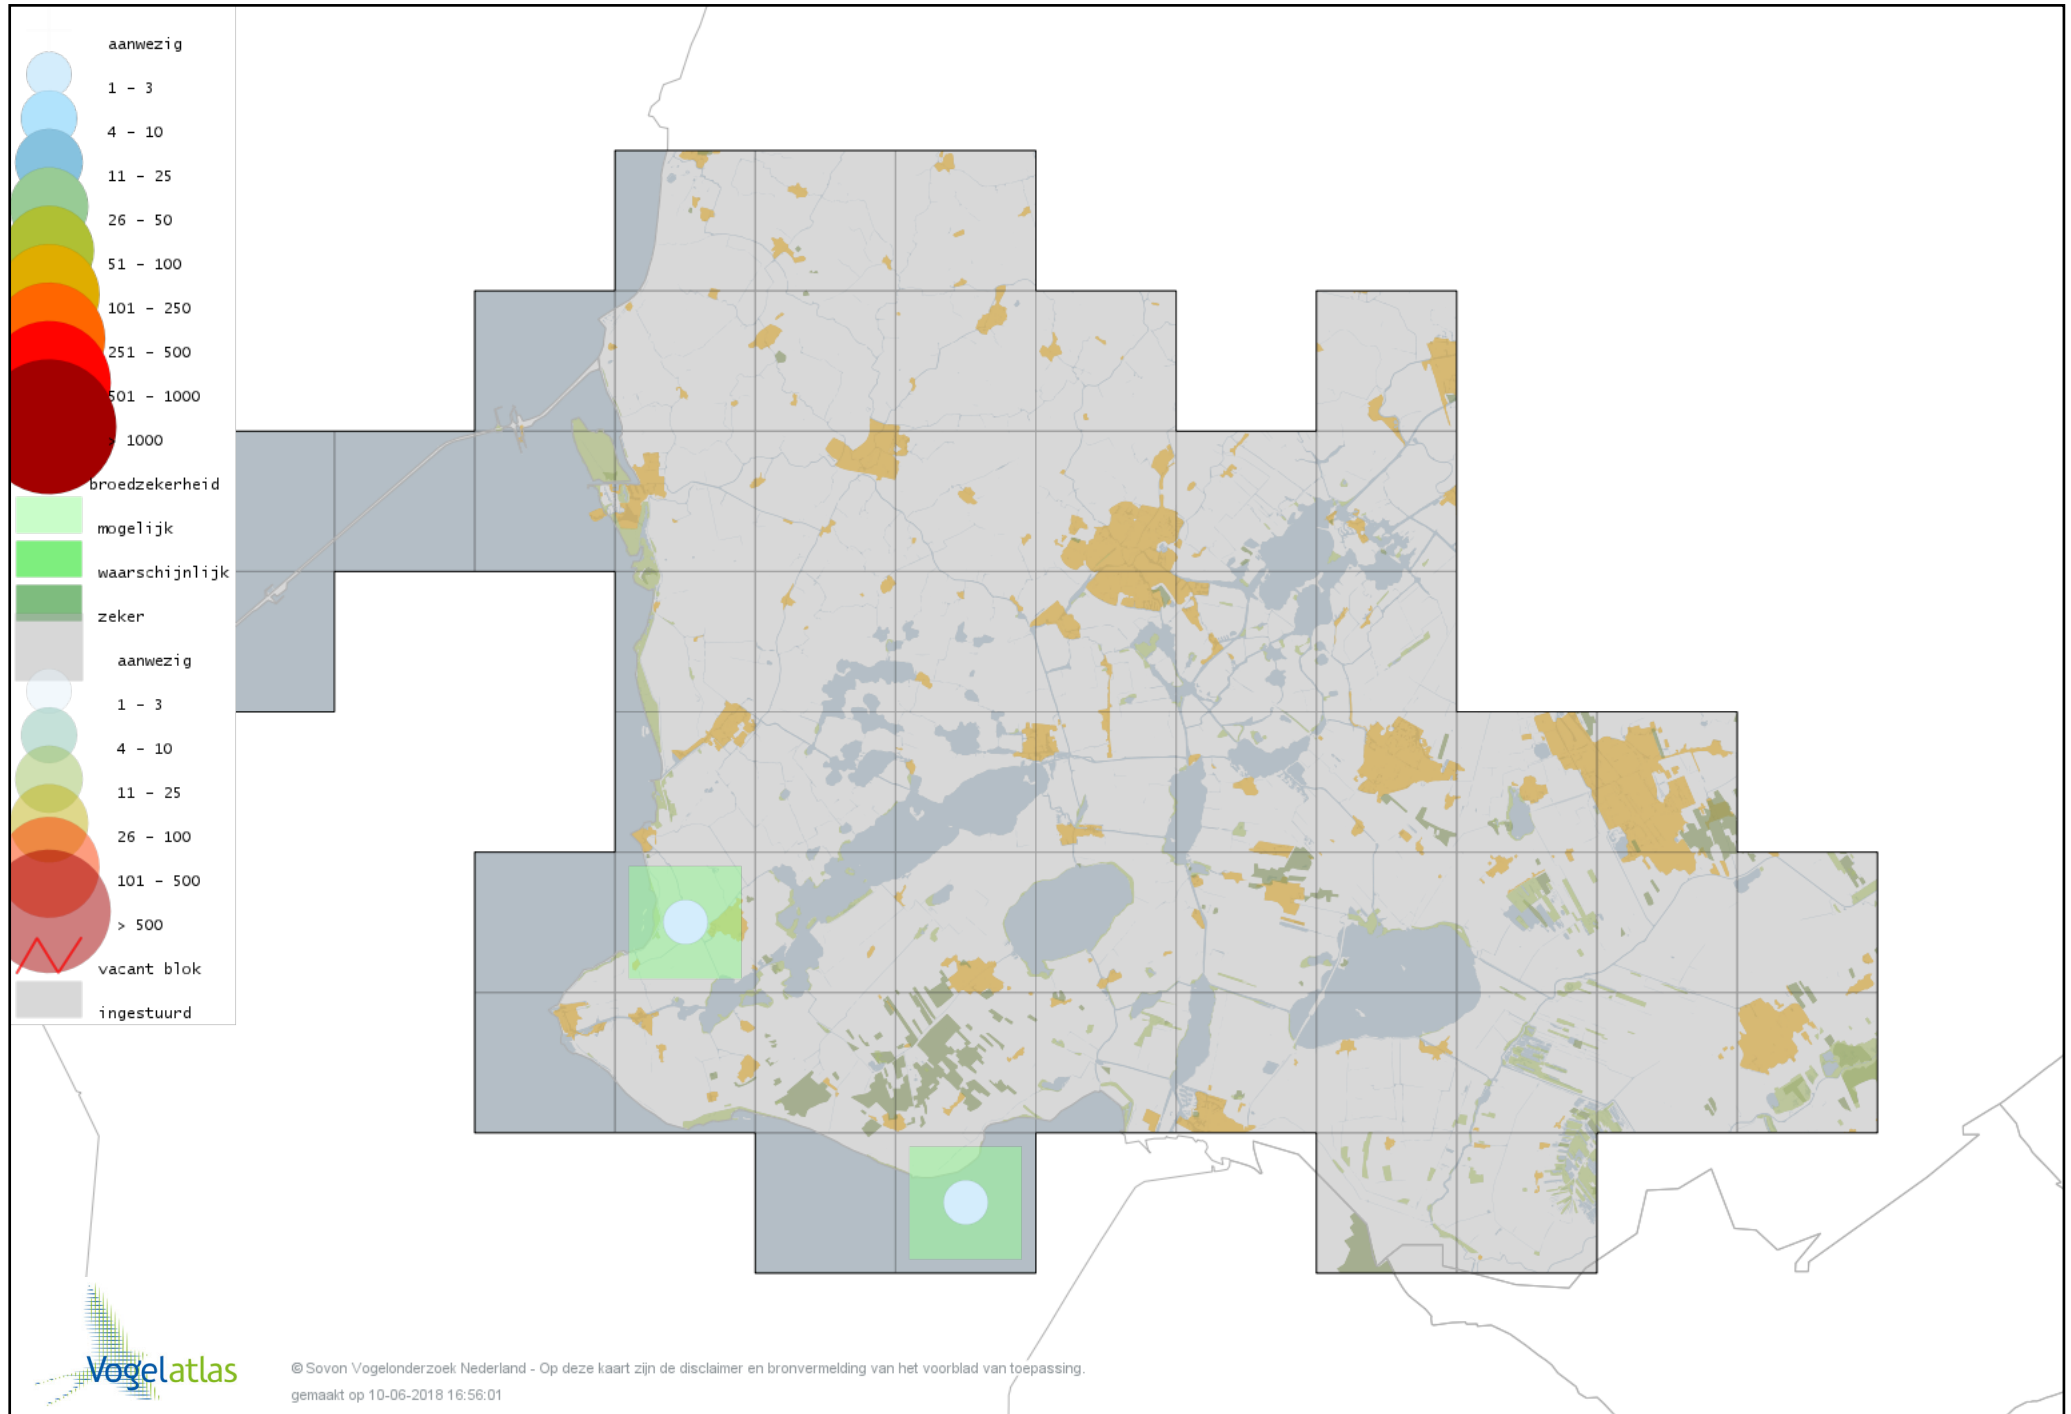

De kleurtint (blauw) is de beste referentie voor de tot nu toe waargenomen aantalsklasse.

De stipgrootte is relatief. Vergelijk daarvoor de atlasblok grootte van de legenda met die van het kaartbeeld.

Voorlopige verspreidingskaart Knobbelzwaan broedseizoen

Voorlopige verspreidingskaart Zwarte Zwaan broedseizoen

Voorlopige verspreidingskaart Indische Gans broedseizoen

Voorlopige verspreidingskaart Grauwe Gans broedseizoen

Voorlopige verspreidingskaart Soepgans broedseizoen