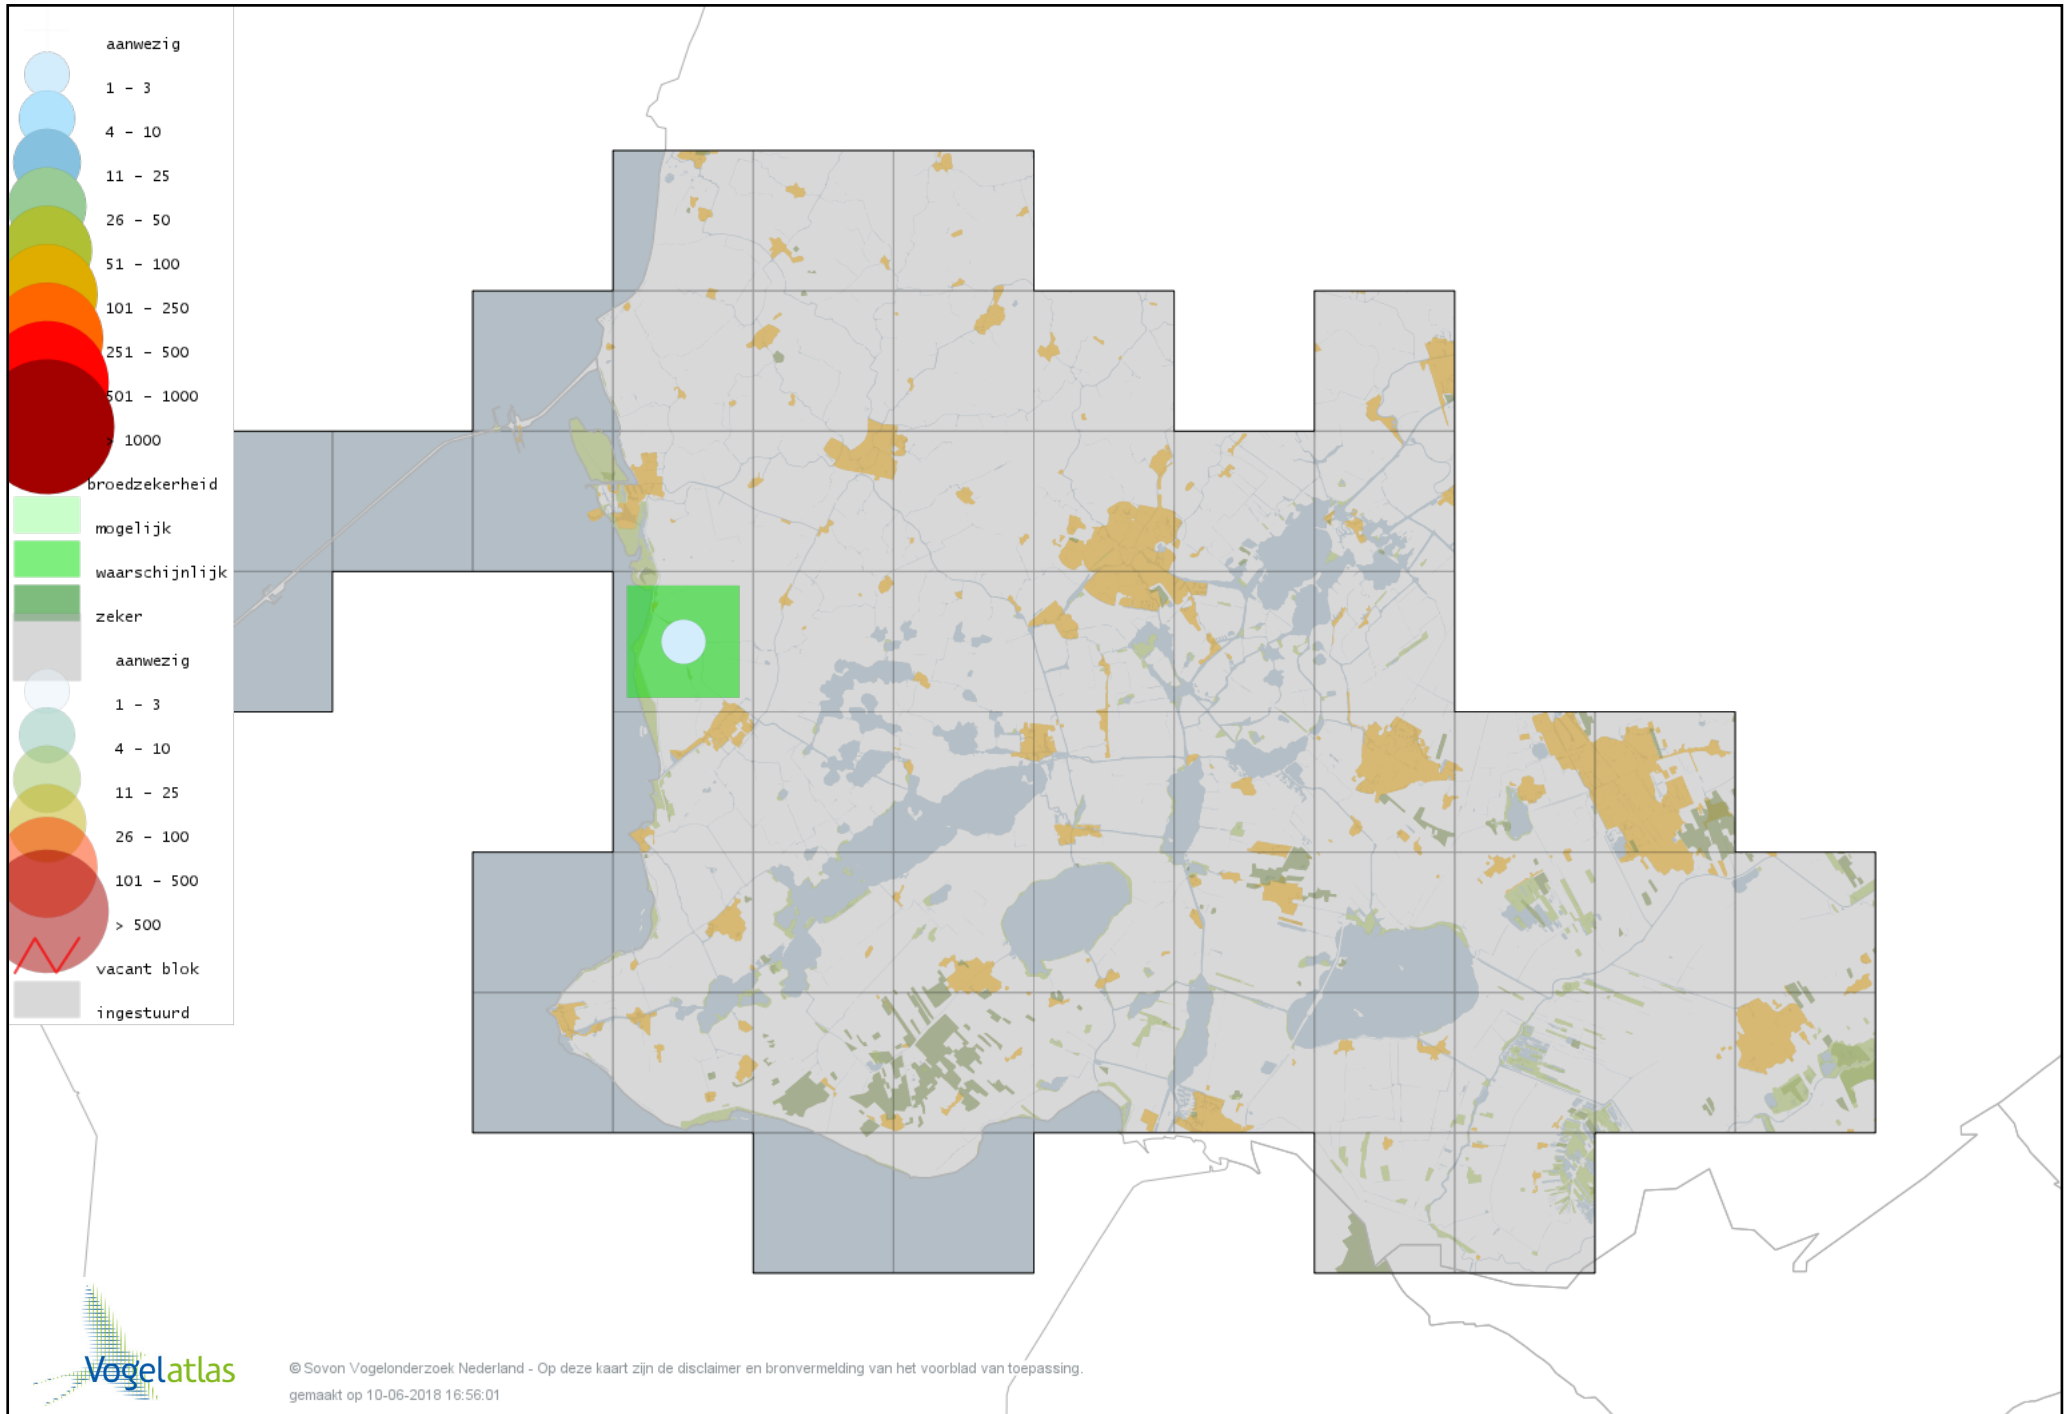

Voorlopige verspreidingskaart Houtsnip broedseizoen

Voorlopige verspreidingskaart Grutto broedseizoen

Voorlopige verspreidingskaart Wulp broedseizoen

Voorlopige verspreidingskaart Tureluur broedseizoen

Voorlopige verspreidingskaart Kokmeeuw broedseizoen

Voorlopige verspreidingskaart Zwartkopmeeuw broedseizoen

Voorlopige verspreidingskaart Stormmeeuw broedseizoen

Voorlopige verspreidingskaart Kleine Mantelmeeuw broedseizoen

Voorlopige verspreidingskaart Zilvermeeuw broedseizoen

Voorlopige verspreidingskaart Grote Mantelmeeuw broedseizoen

Voorlopige verspreidingskaart Dwergstern broedseizoen

Voorlopige verspreidingskaart Zwarte Stern broedseizoen

Voorlopige verspreidingskaart Visdief broedseizoen