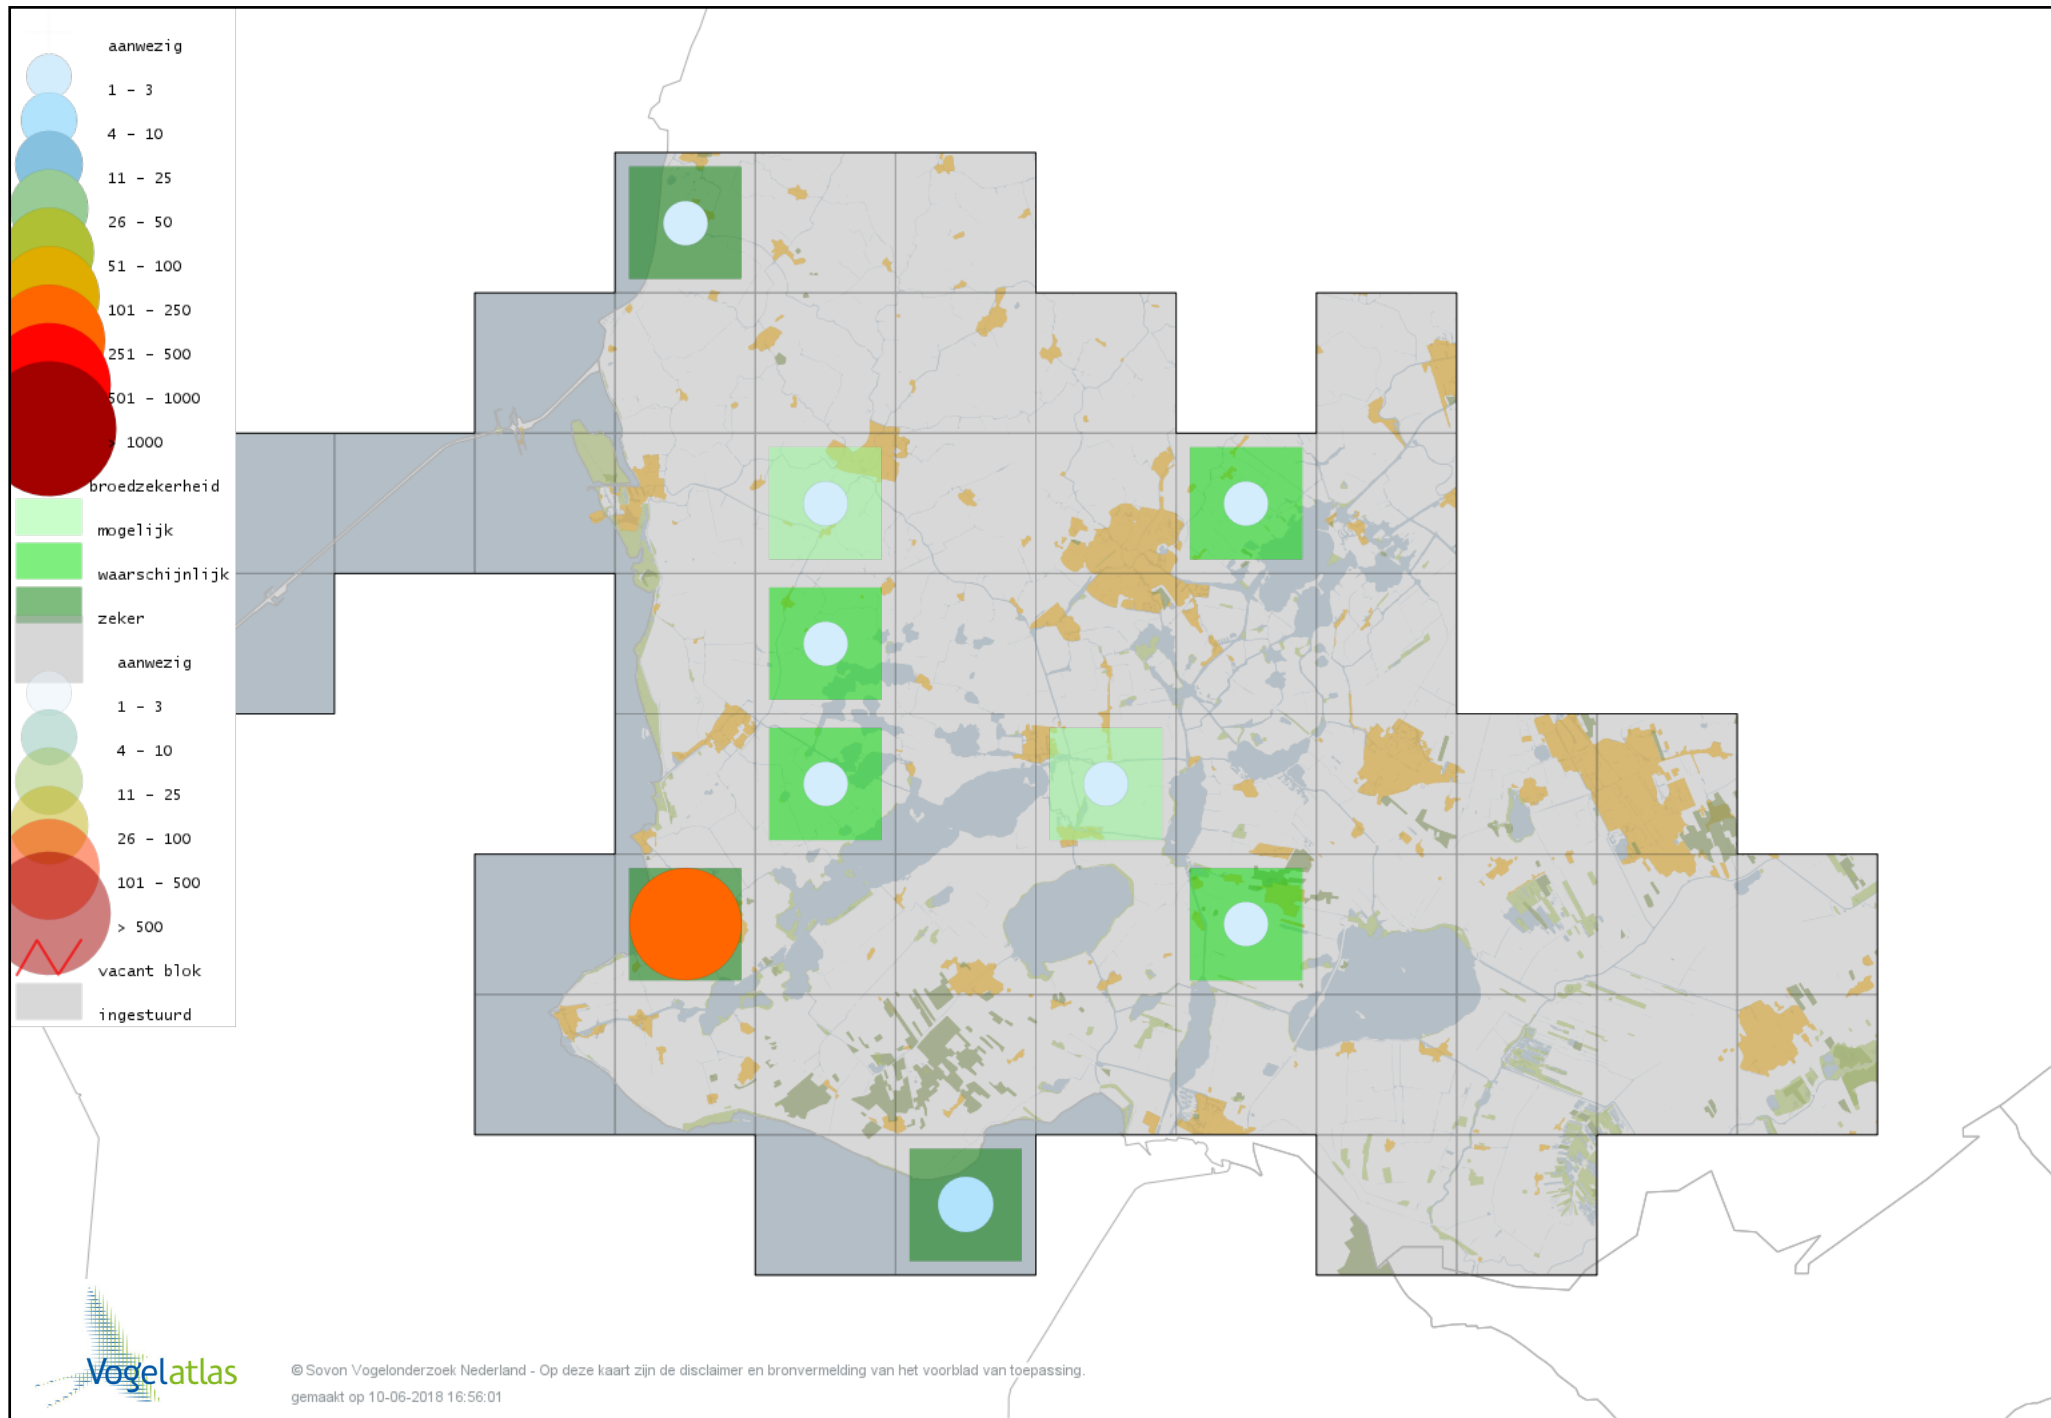

Voorlopige verspreidingskaart Bontbekplevier broedseizoen

Voorlopige verspreidingskaart Kievit broedseizoen

Voorlopige verspreidingskaart Kemphaan broedseizoen

Voorlopige verspreidingskaart Watersnip broedseizoen

Voorlopige verspreidingskaart Houtsnip broedseizoen

Voorlopige verspreidingskaart Grutto broedseizoen

Voorlopige verspreidingskaart Wulp broedseizoen

Voorlopige verspreidingskaart Tureluur broedseizoen

Voorlopige verspreidingskaart Kokmeeuw broedseizoen

Voorlopige verspreidingskaart Zwartkopmeeuw broedseizoen

Voorlopige verspreidingskaart Stormmeeuw broedseizoen

Voorlopige verspreidingskaart Kleine Mantelmeeuw broedseizoen

Voorlopige verspreidingskaart Zilvermeeuw broedseizoen