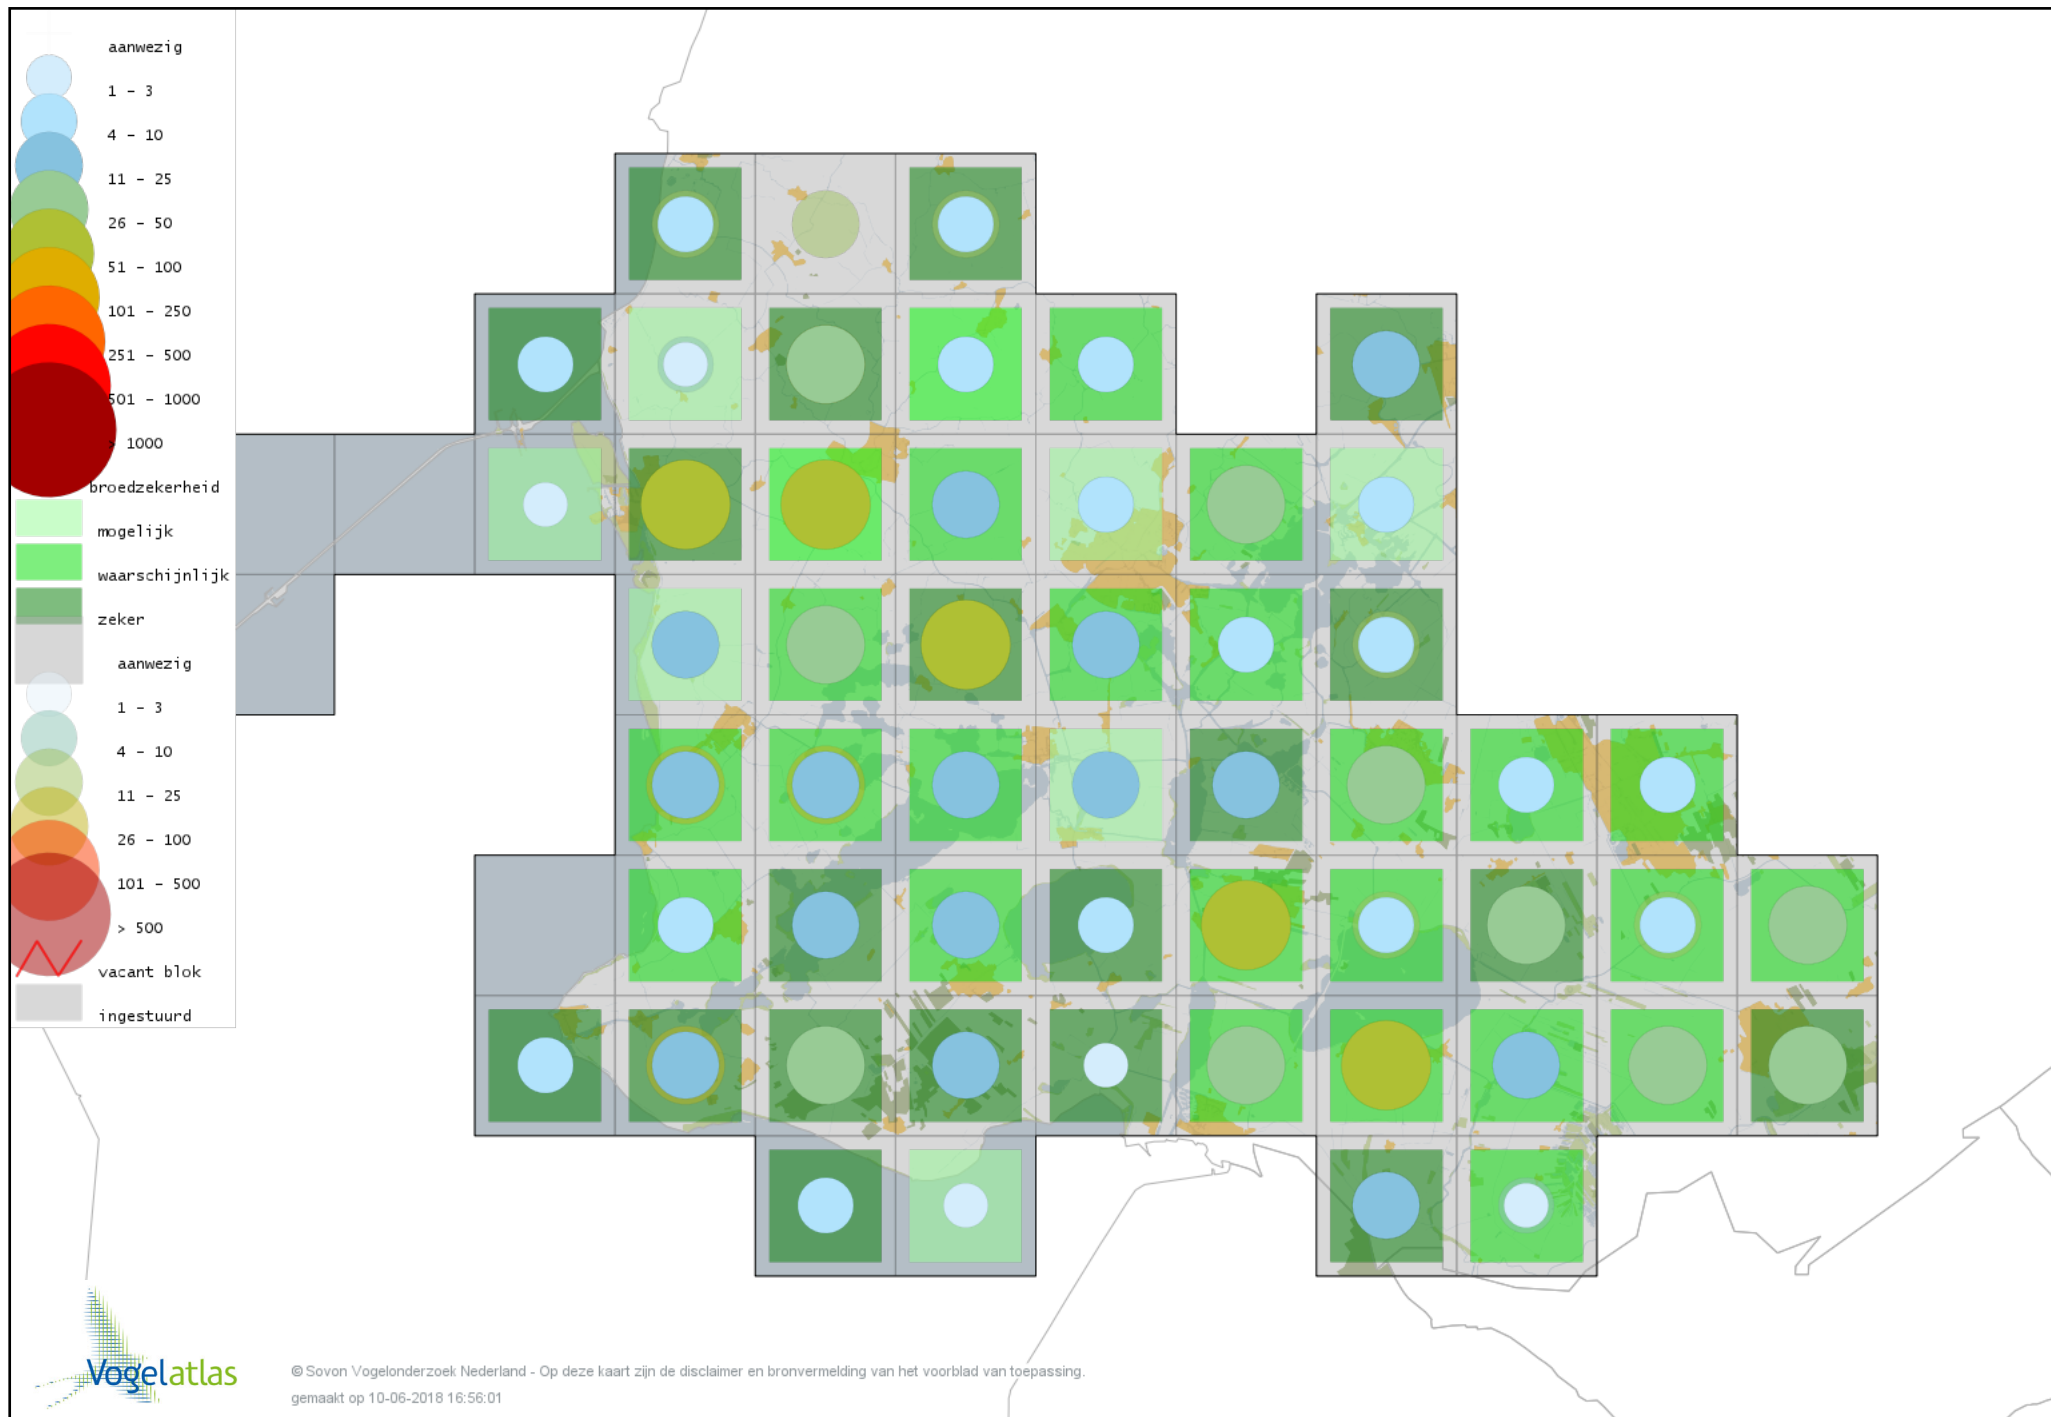

Voorlopige verspreidingskaart Putter broedseizoen