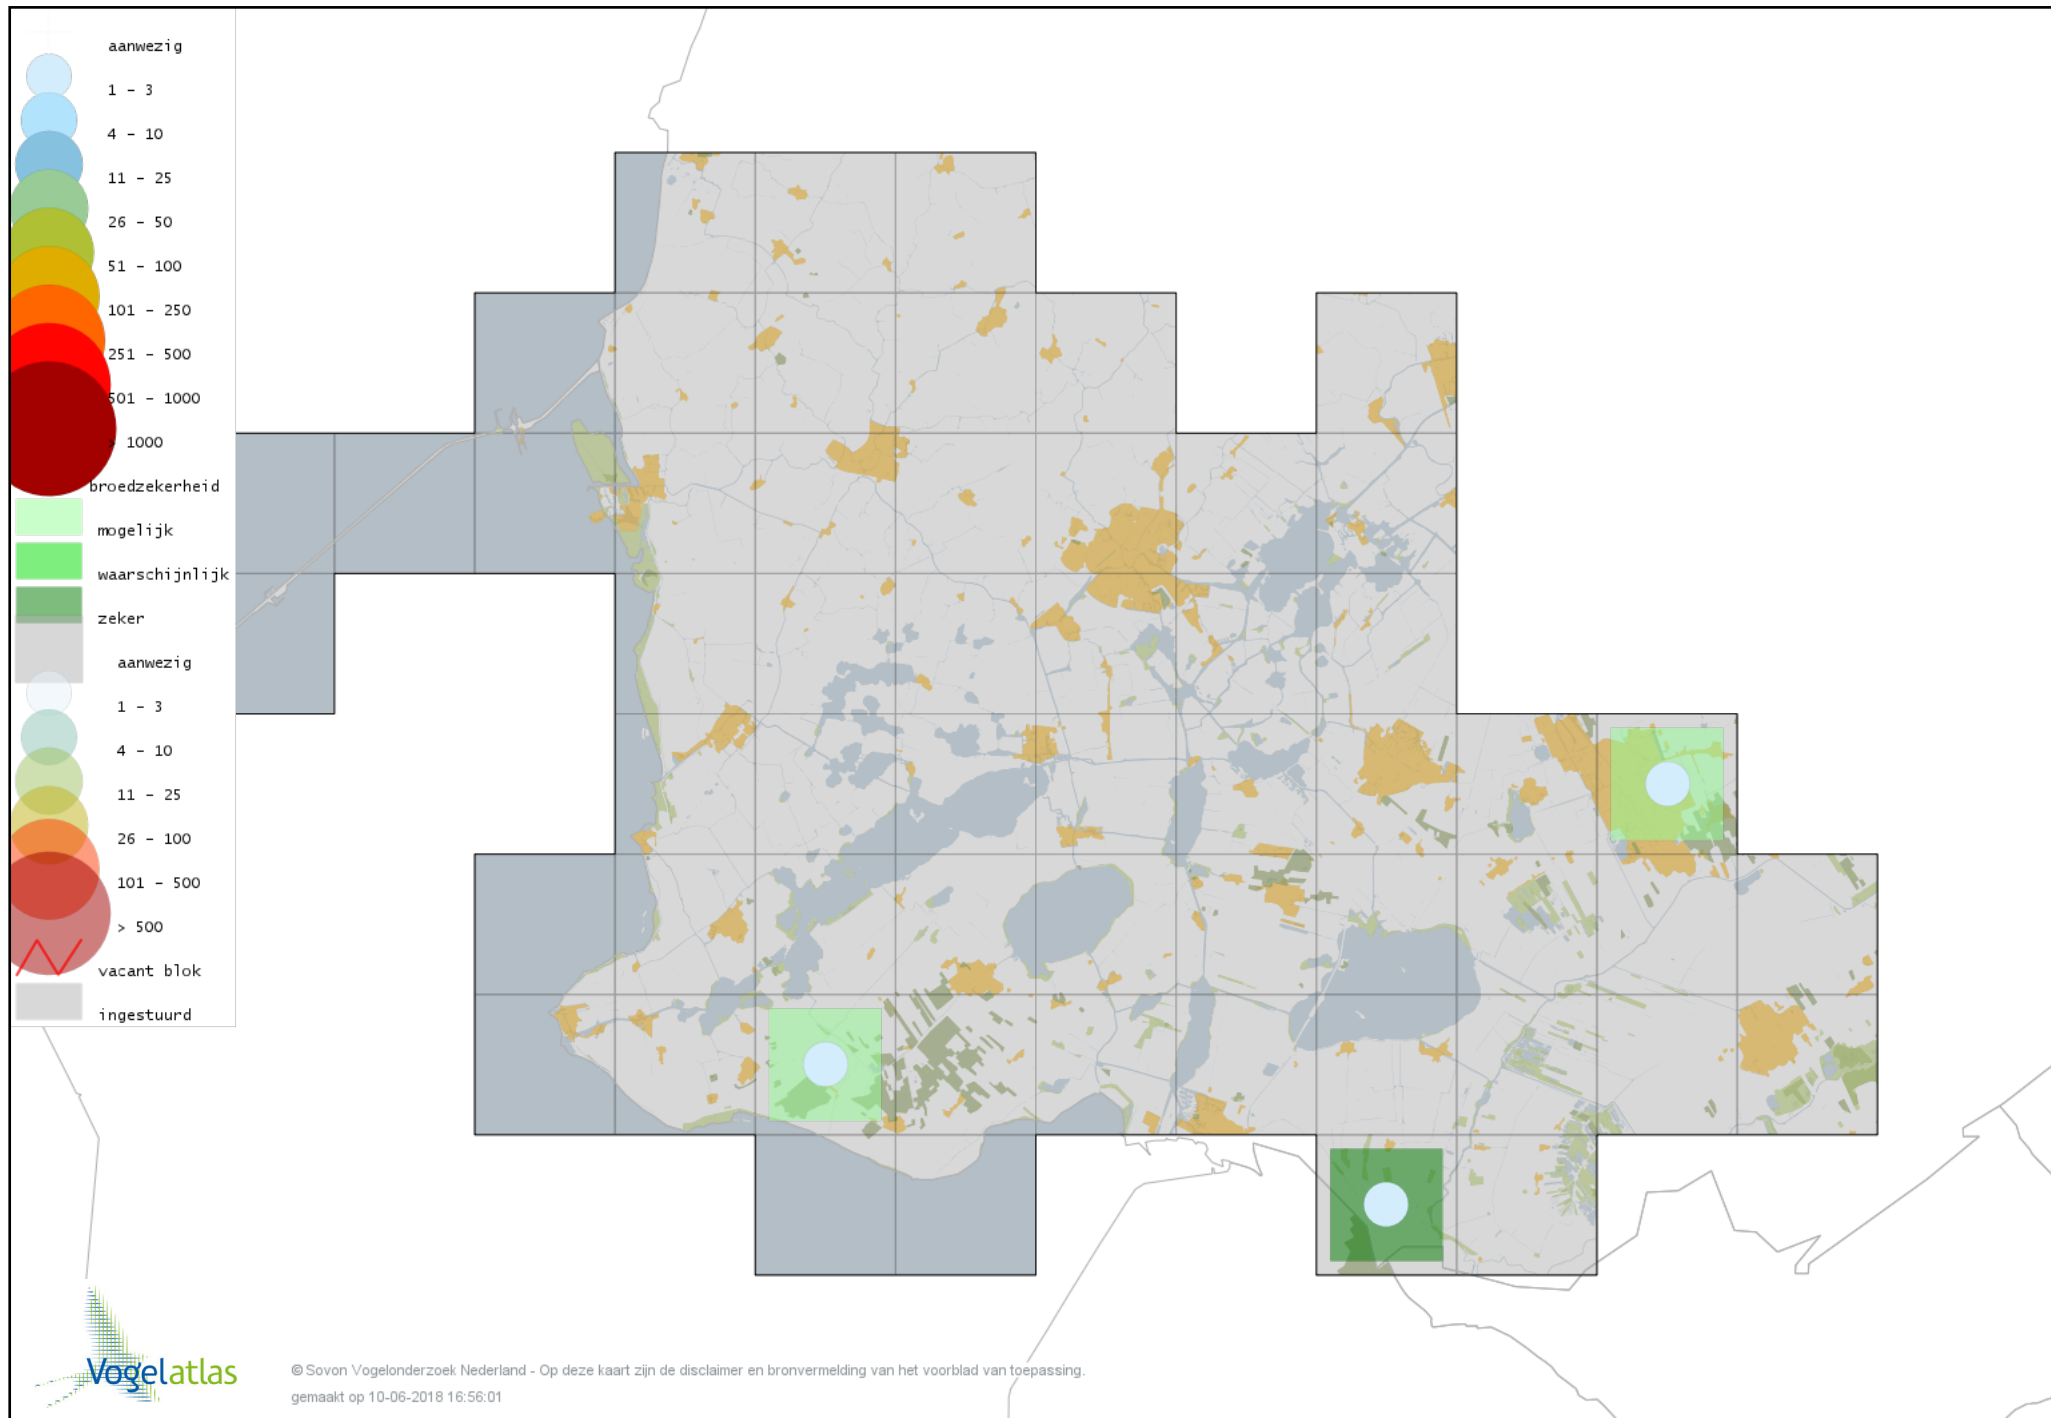

Voorlopige verspreidingskaart Lepelaar broedseizoen

Voorlopige verspreidingskaart Dodaars broedseizoen

Voorlopige verspreidingskaart Fuut broedseizoen

Voorlopige verspreidingskaart Geoorde Fuut broedseizoen

Voorlopige verspreidingskaart Wespendifeet broedseizoen

Voorlopige verspreidingskaart Bruine Kiekendief broedseizoen

Voorlopige verspreidingskaart Blauwe Kiekendief broedseizoen

Voorlopige verspreidingskaart Havik broedseizoen