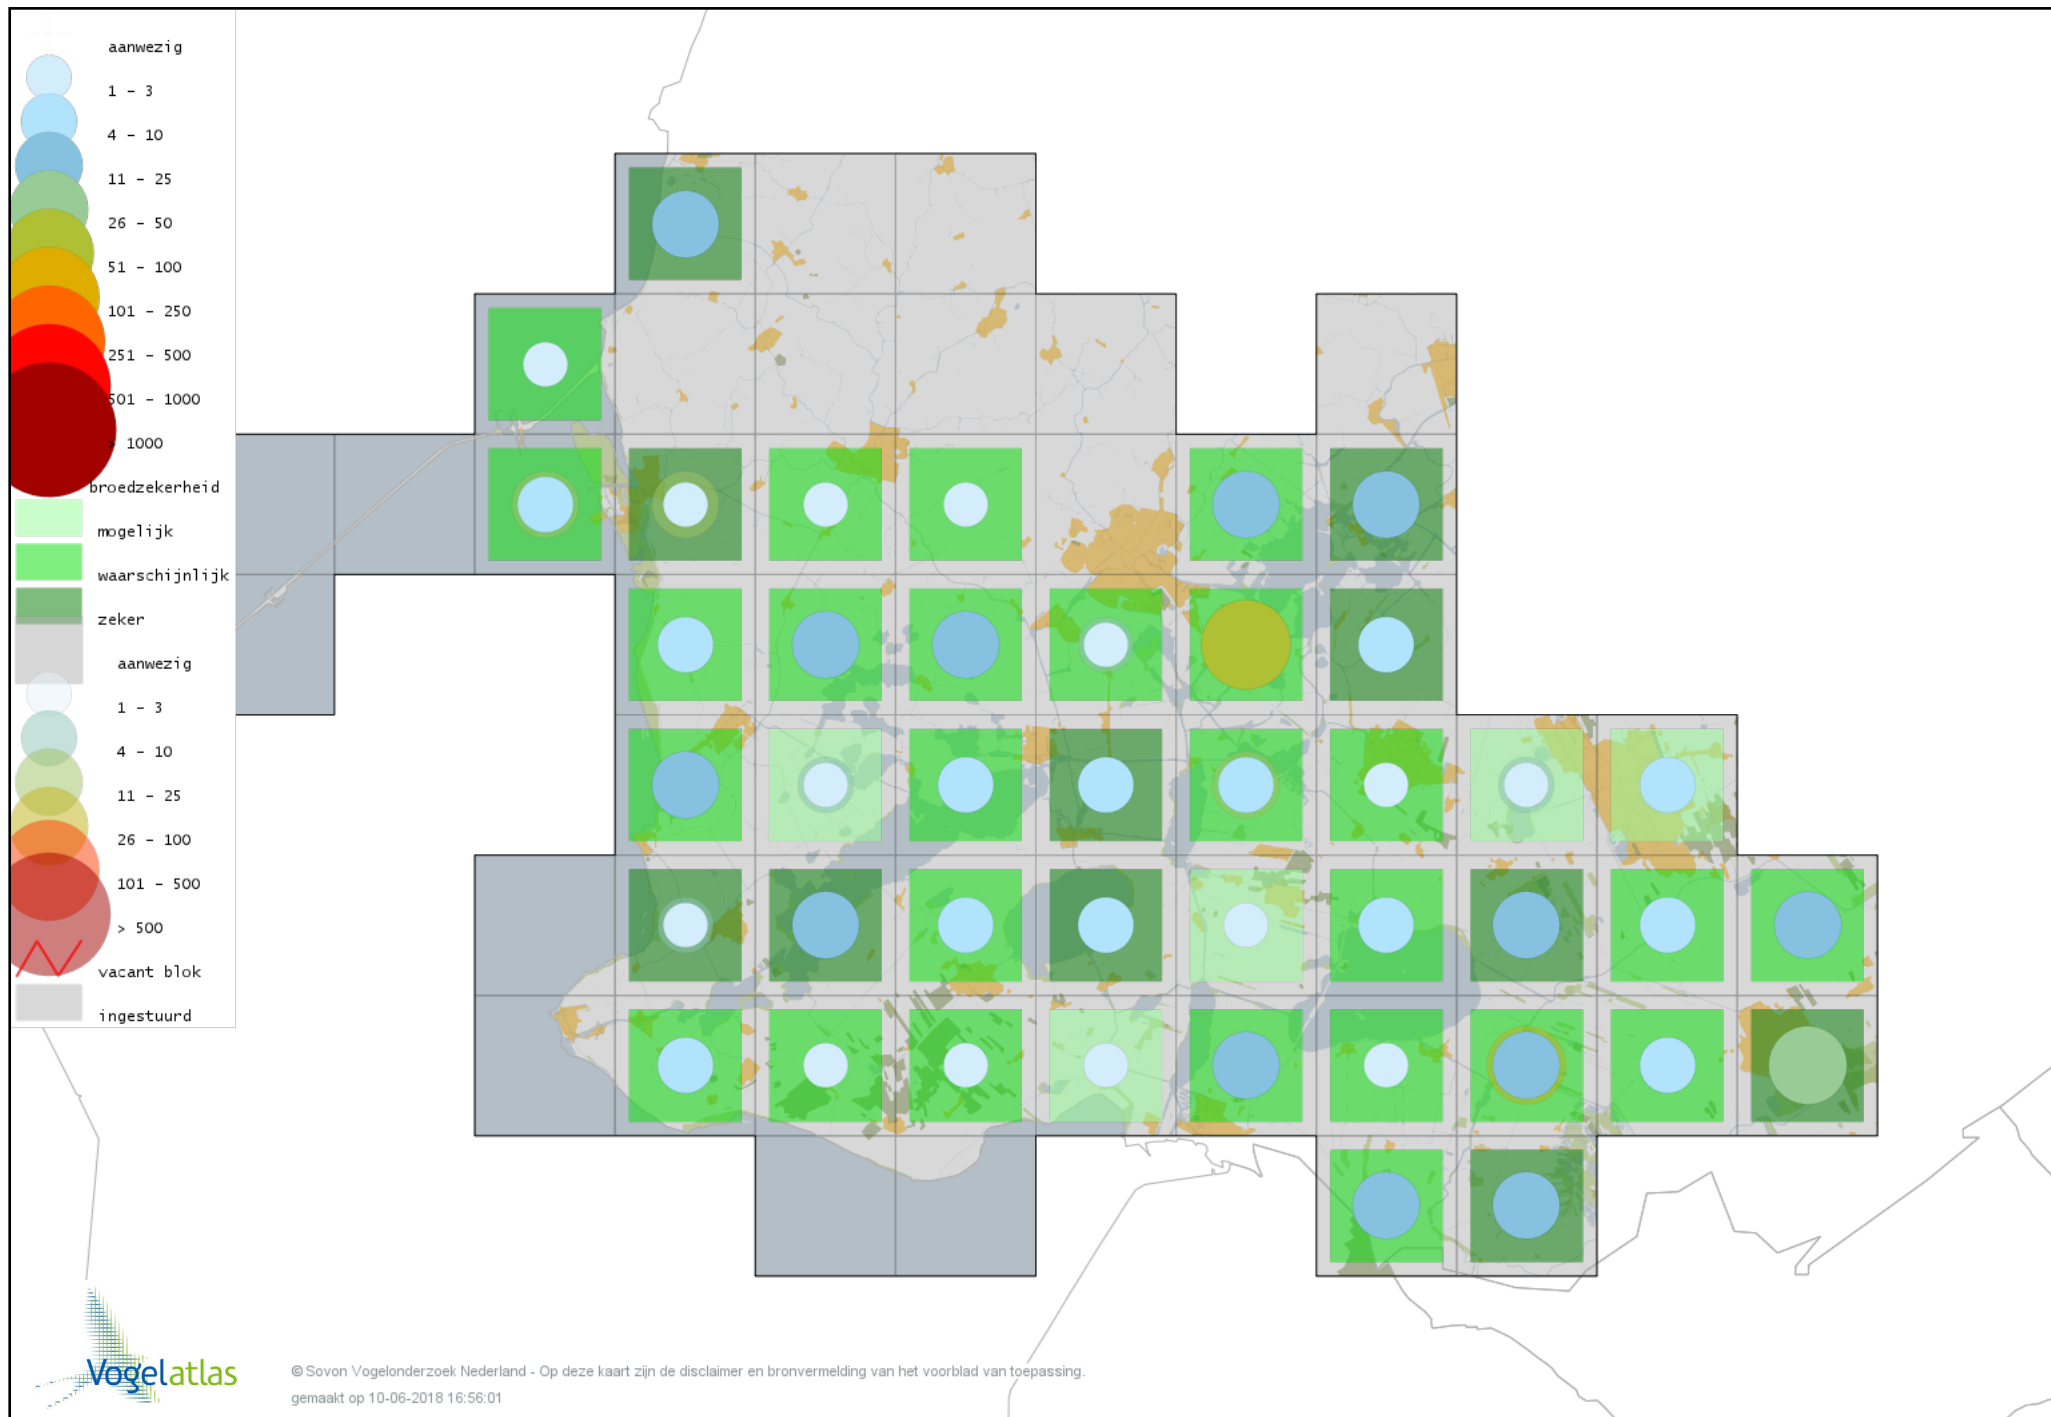

Voorlopige verspreidingskaart Boomkruiper broedseizoen

Voorlopige verspreidingskaart Winterkoning broedseizoen

Voorlopige verspreidingskaart Spreeuw broedseizoen

Voorlopige verspreidingskaart Merel broedseizoen

Voorlopige verspreidingskaart Zanglijster broedseizoen

Voorlopige verspreidingskaart Grote Lijster broedseizoen

Voorlopige verspreidingskaart Grauwe Vliegenvanger broedseizoen

Voorlopige verspreidingskaart Roodborst broedseizoen

Voorlopige verspreidingskaart Nachtegaal broedseizoen

Voorlopige verspreidingskaart Blauwborst broedseizoen

Voorlopige verspreidingskaart Zwarte Roodstaart broedseizoen

Voorlopige verspreidingskaart Gekraagde Roodstaart broedseizoen