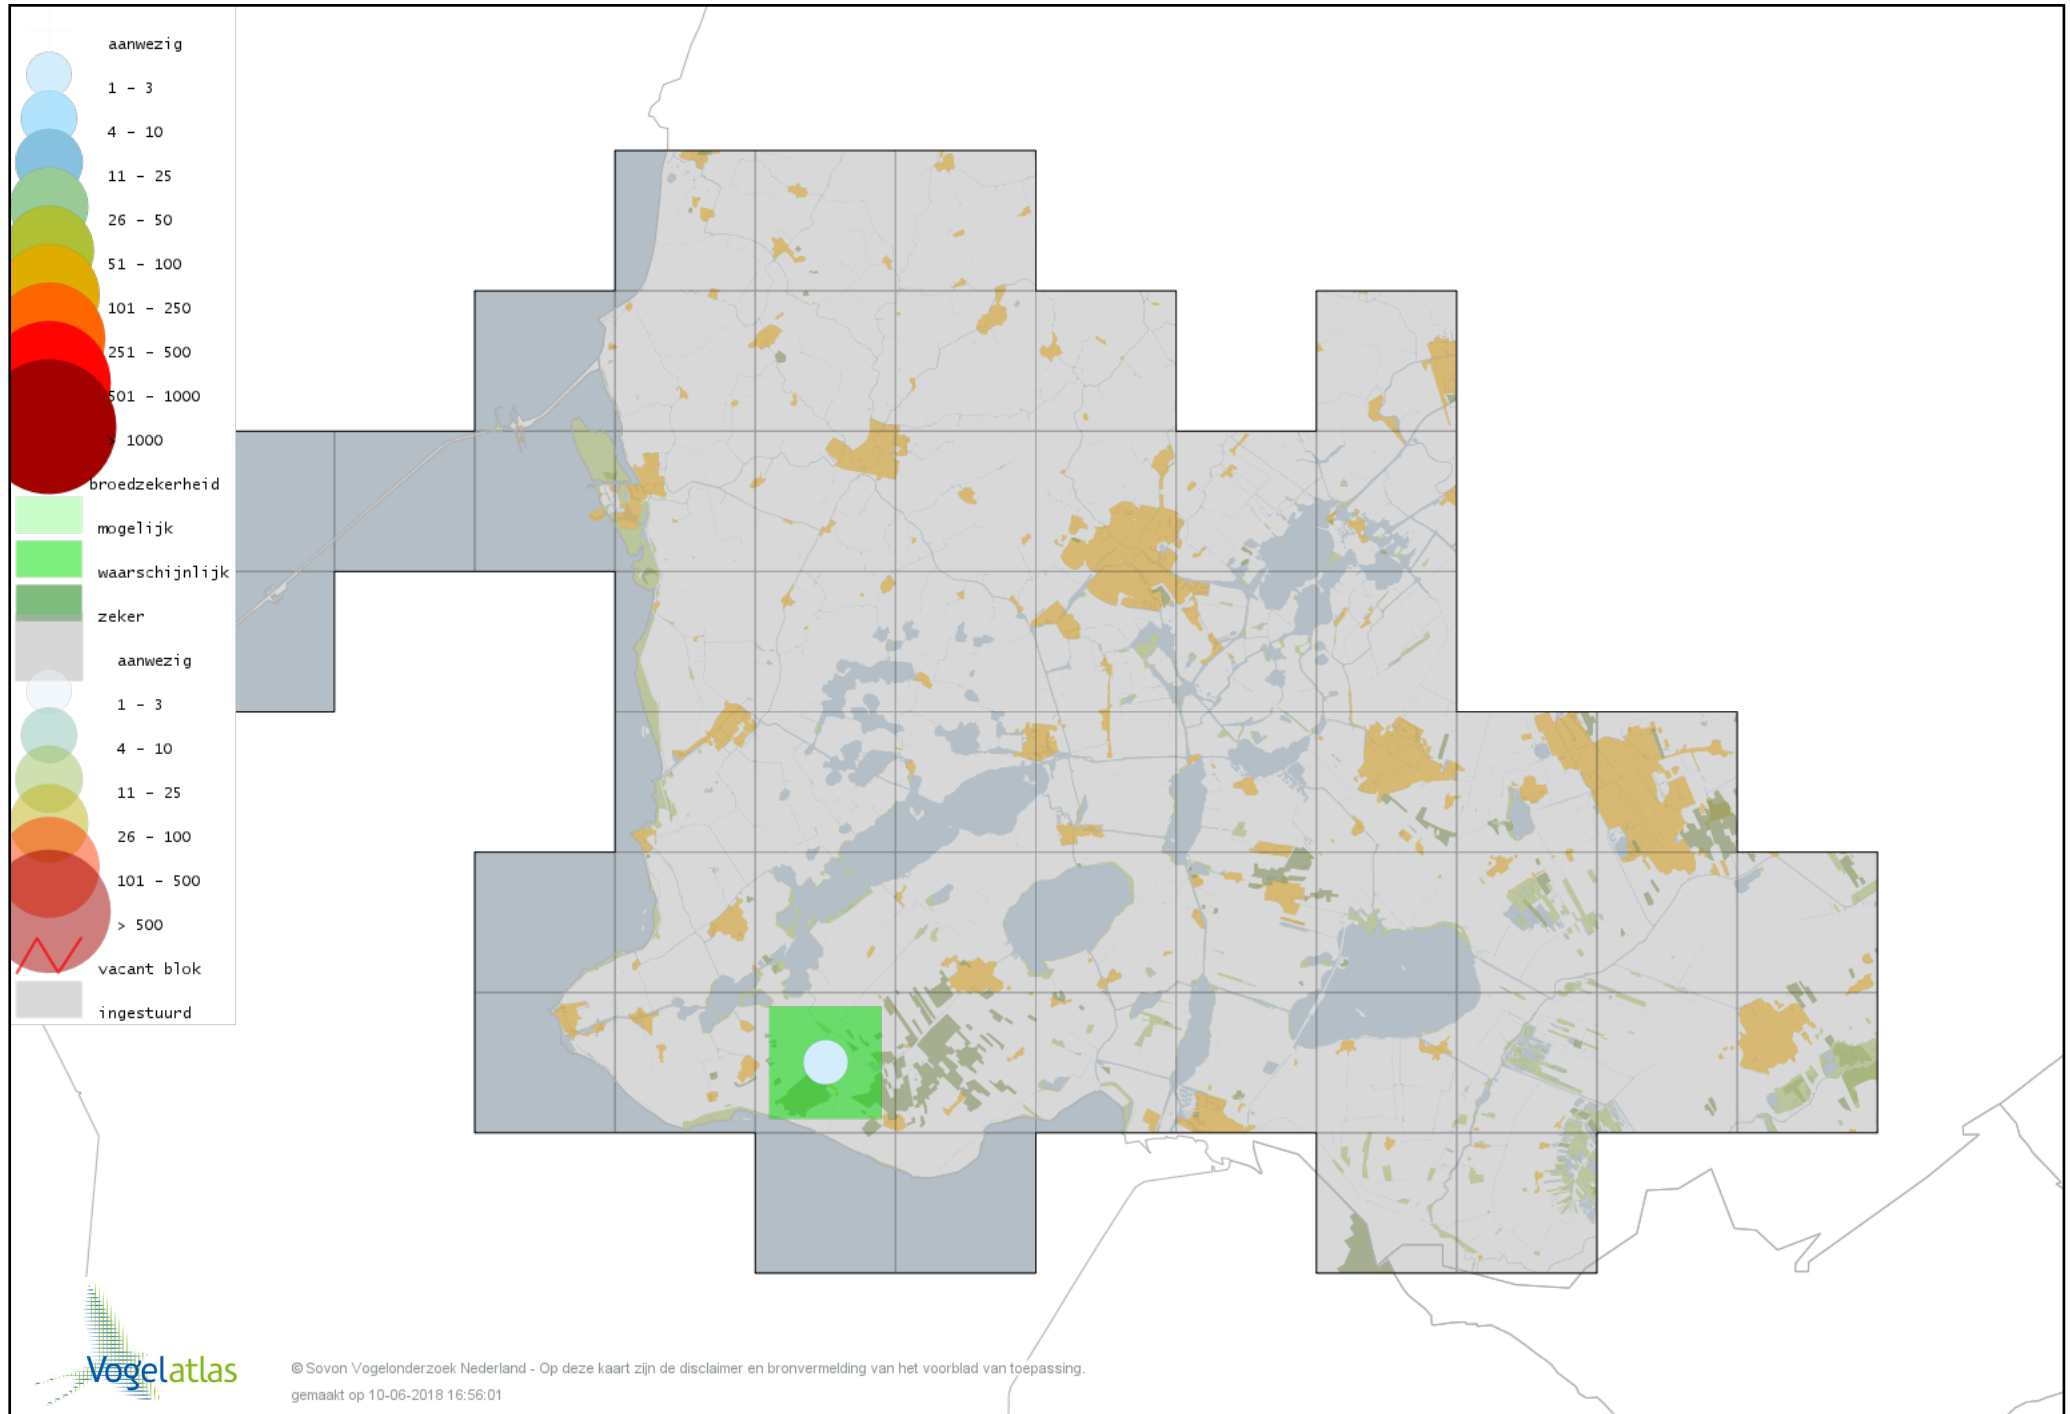

Voorlopige verspreidingskaart Witte Kwikstaart broedseizoen

Voorlopige verspreidingskaart Boompieper broedseizoen

Voorlopige verspreidingskaart Graspieper broedseizoen

Voorlopige verspreidingskaart Vink broedseizoen

Voorlopige verspreidingskaart Groenling broedseizoen

Voorlopige verspreidingskaart Putter broedseizoen

Voorlopige verspreidingskaart Sijs broedseizoen

Voorlopige verspreidingskaart Kneu broedseizoen

Voorlopige verspreidingskaart Kruisbek broedseizoen