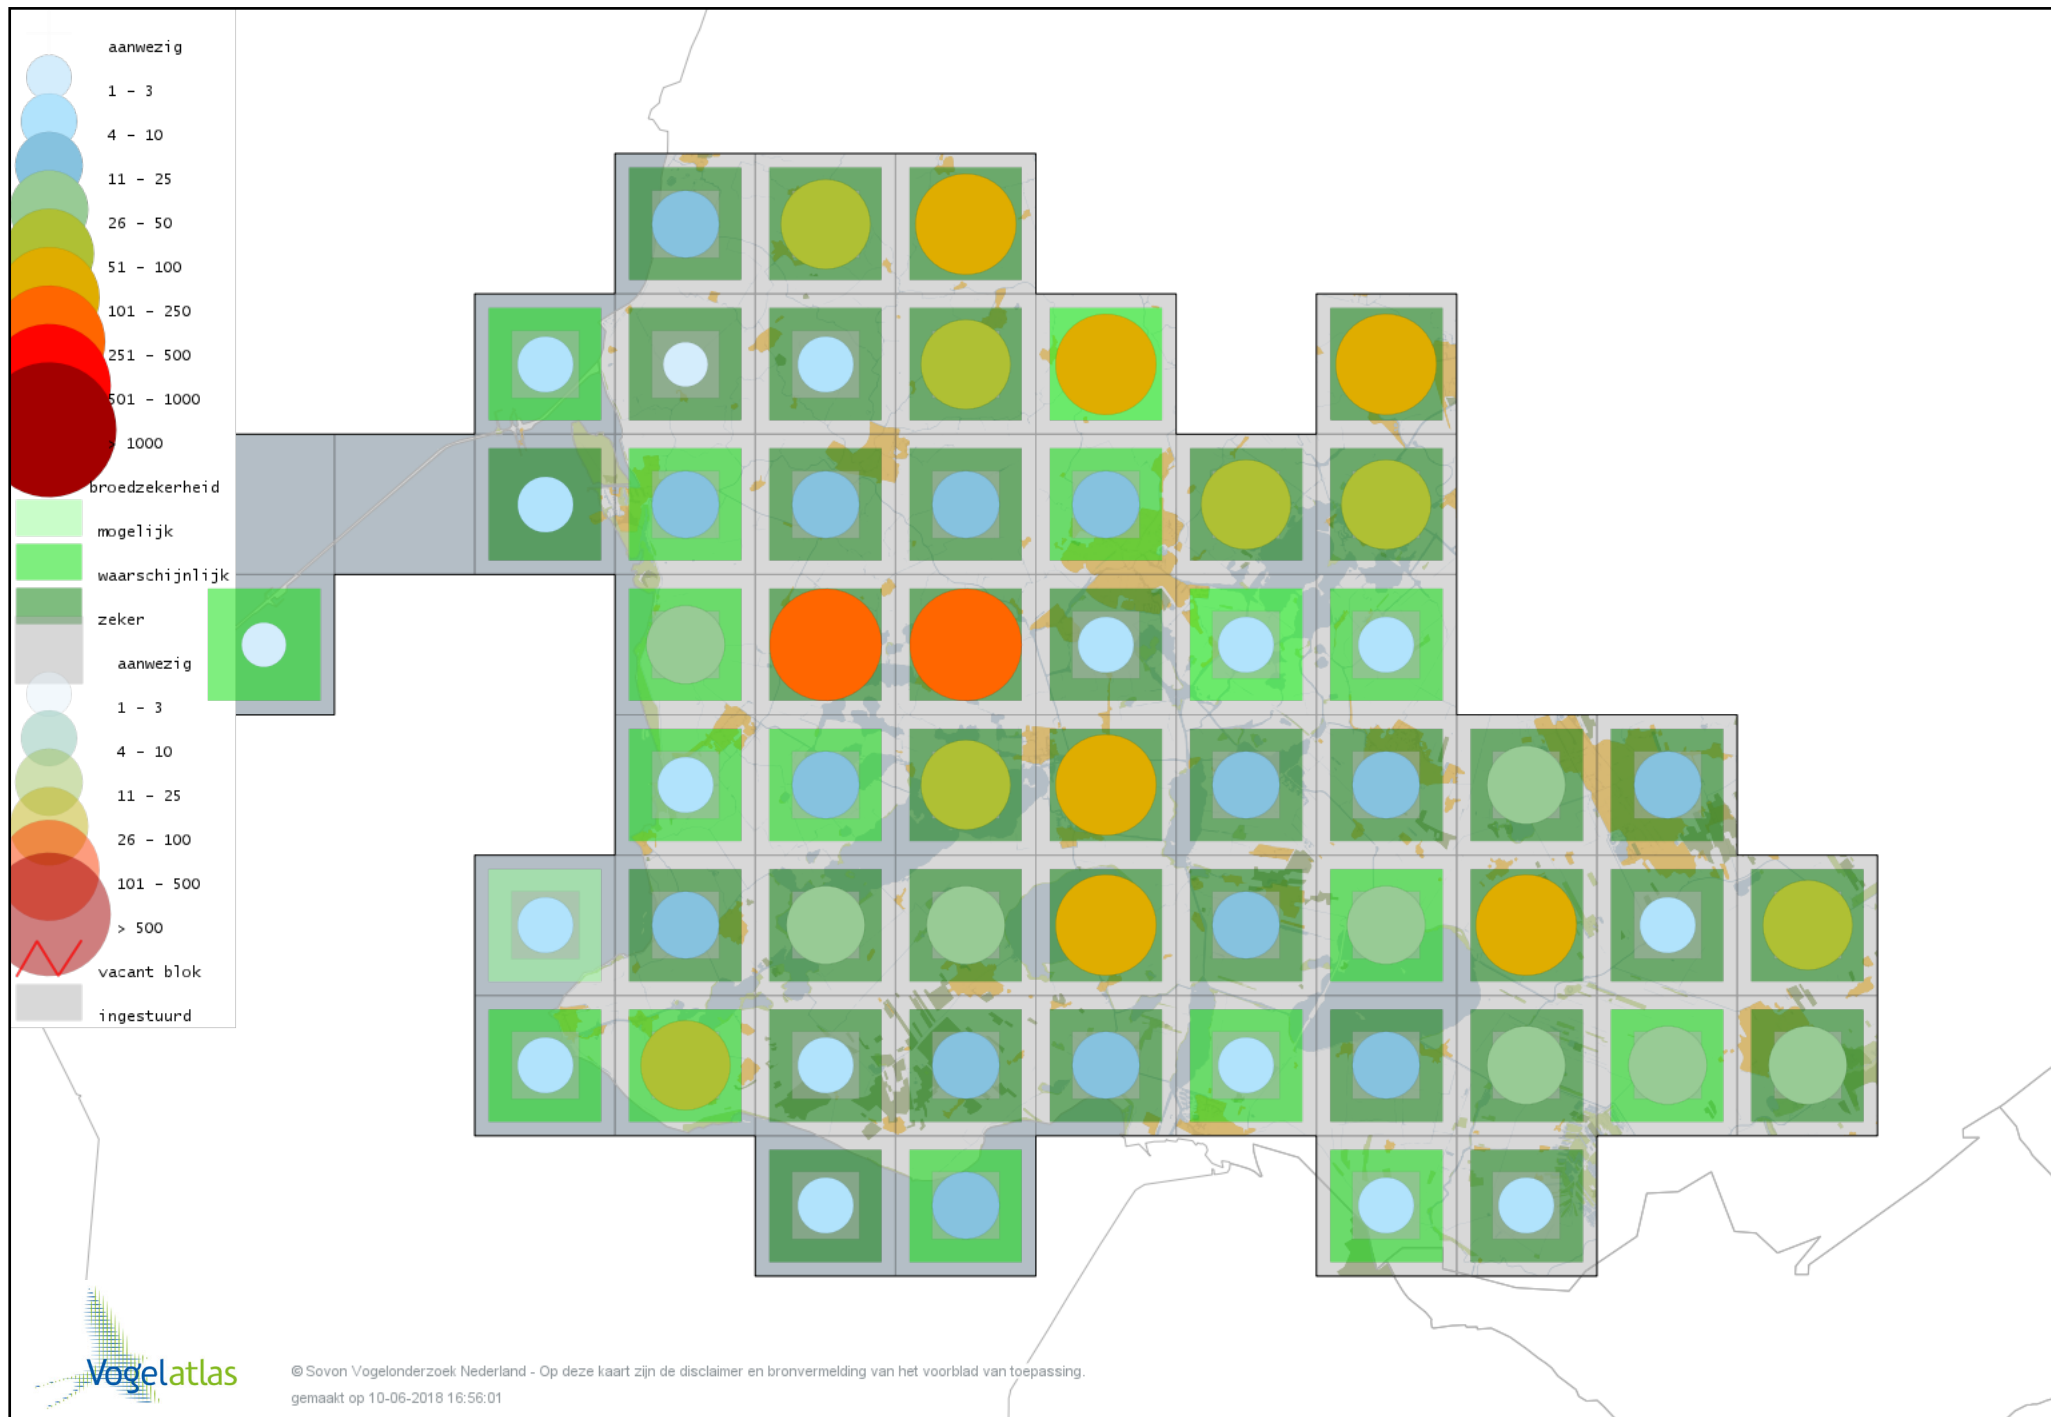

Voorlopige verspreidingskaart Vuurgoudhaan broedseizoen

Voorlopige verspreidingskaart Pimpelmees broedseizoen

Voorlopige verspreidingskaart Koolmees broedseizoen

Voorlopige verspreidingskaart Kuifmees broedseizoen

Voorlopige verspreidingskaart Zwarte Mees broedseizoen

Voorlopige verspreidingskaart Matkop broedseizoen

Voorlopige verspreidingskaart Glanskop broedseizoen

Voorlopige verspreidingskaart Beardman broedseizoen

Voorlopige verspreidingskaart Veldleeuwerik broedseizoen

Voorlopige verspreidingskaart Oeverzwaluw broedseizoen

Voorlopige verspreidingskaart Boerenzwaluw broedseizoen

Voorlopige verspreidingskaart Huiszwaluw broedseizoen