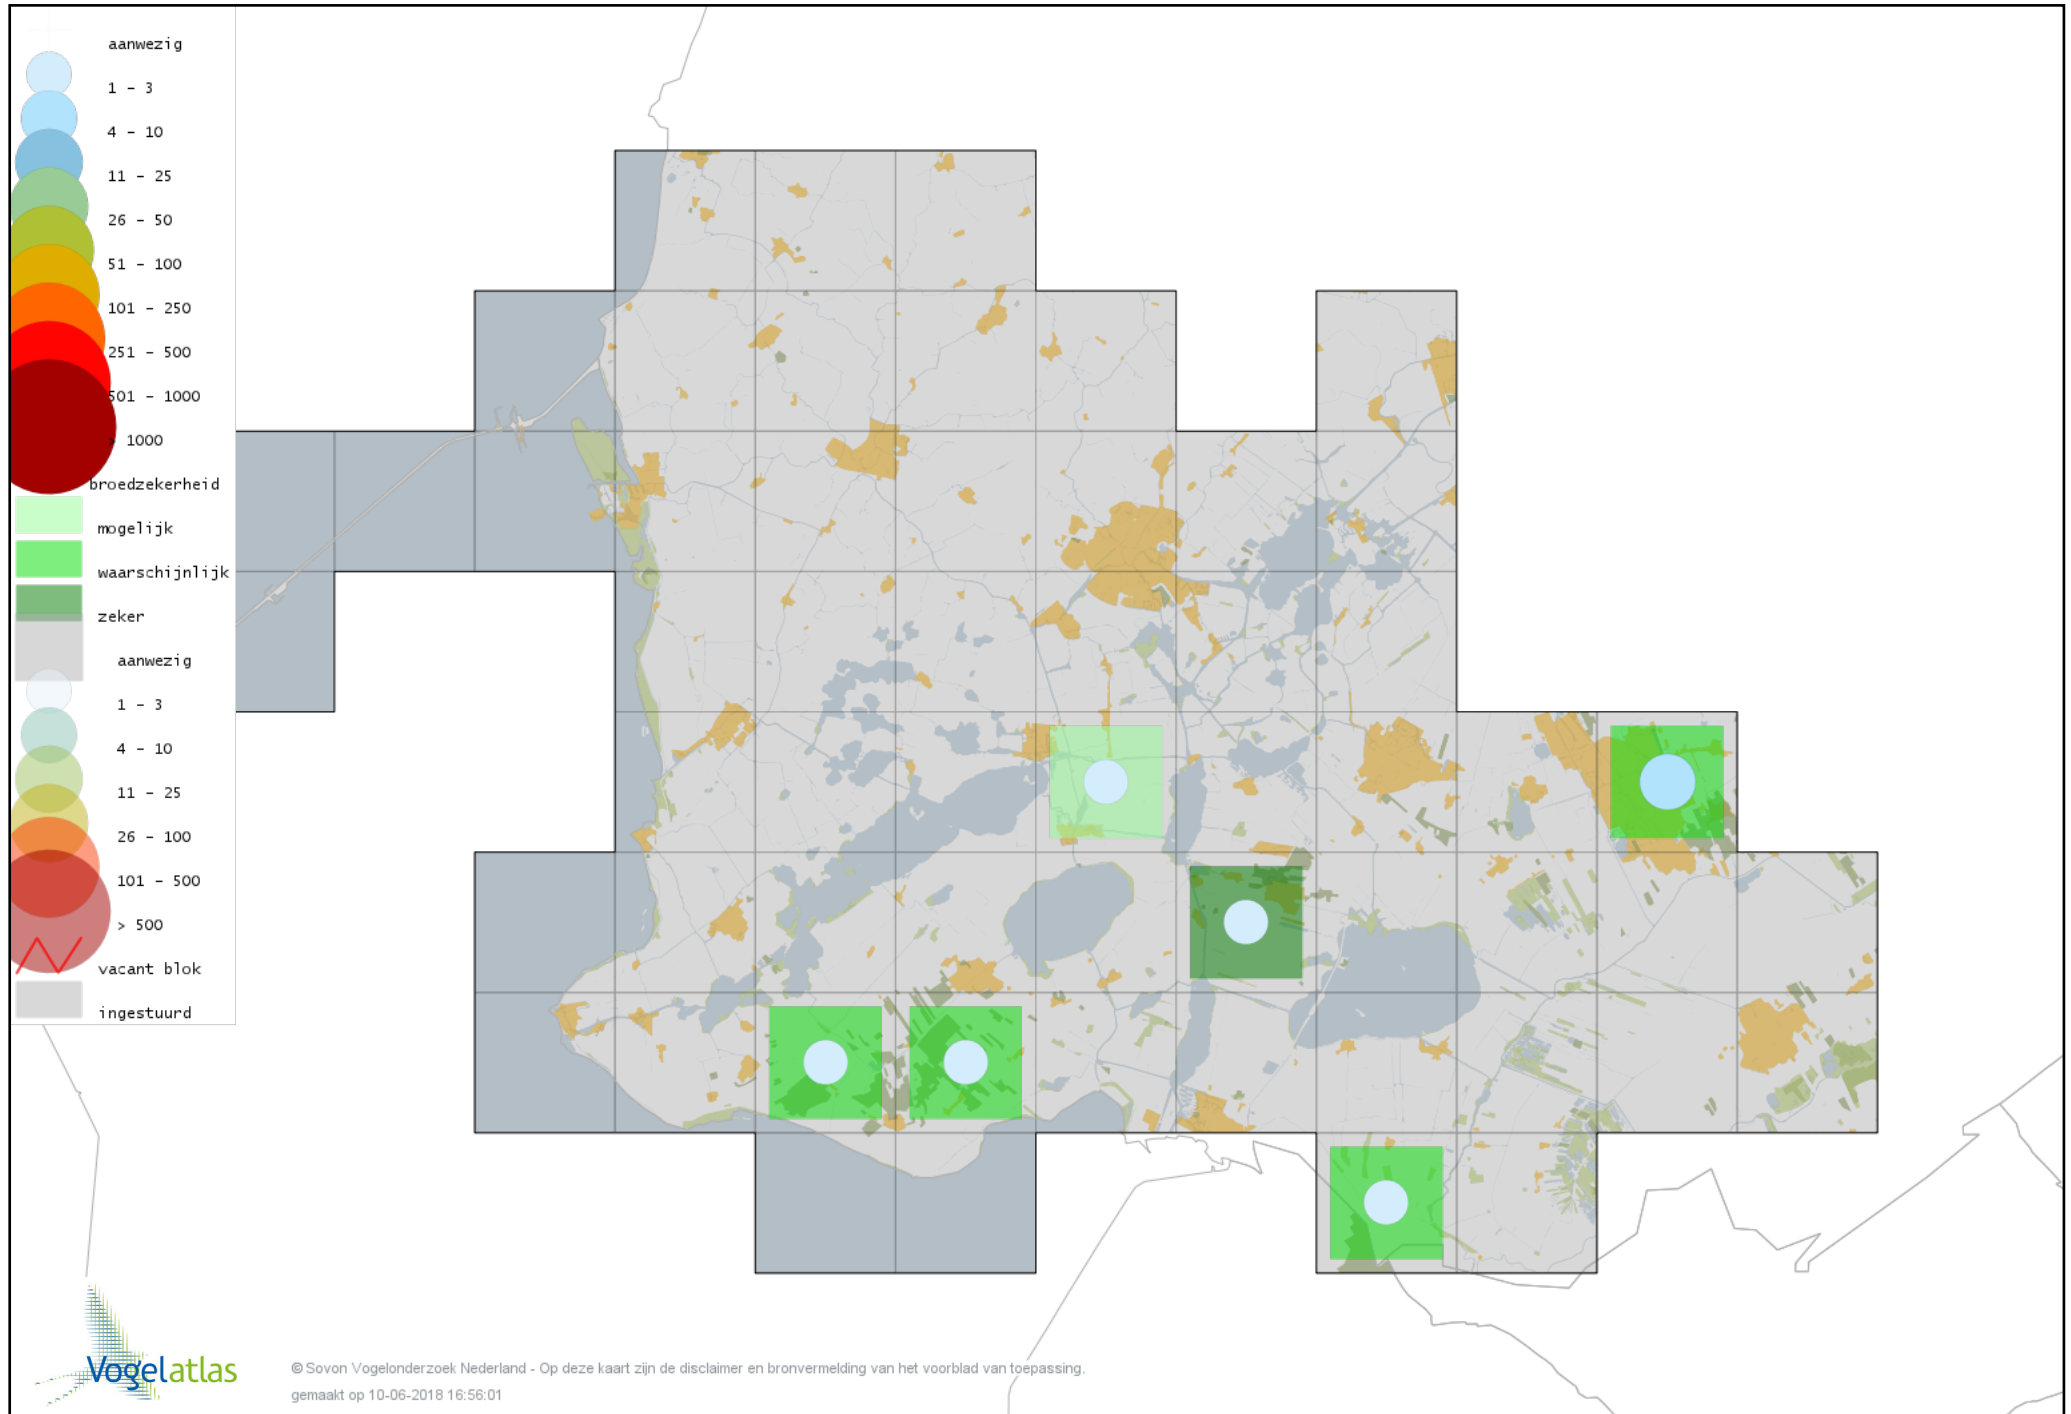

Voorlopige verspreidingskaart Koekoek broedseizoen

Voorlopige verspreidingskaart Kerkuil broedseizoen

Voorlopige verspreidingskaart Steenuil broedseizoen

Voorlopige verspreidingskaart Bosuil broedseizoen

Voorlopige verspreidingskaart Ransuil broedseizoen

Voorlopige verspreidingskaart Gierzwaluw broedseizoen

Voorlopige verspreidingskaart IJsvogel broedseizoen

Voorlopige verspreidingskaart Groene Specht broedseizoen