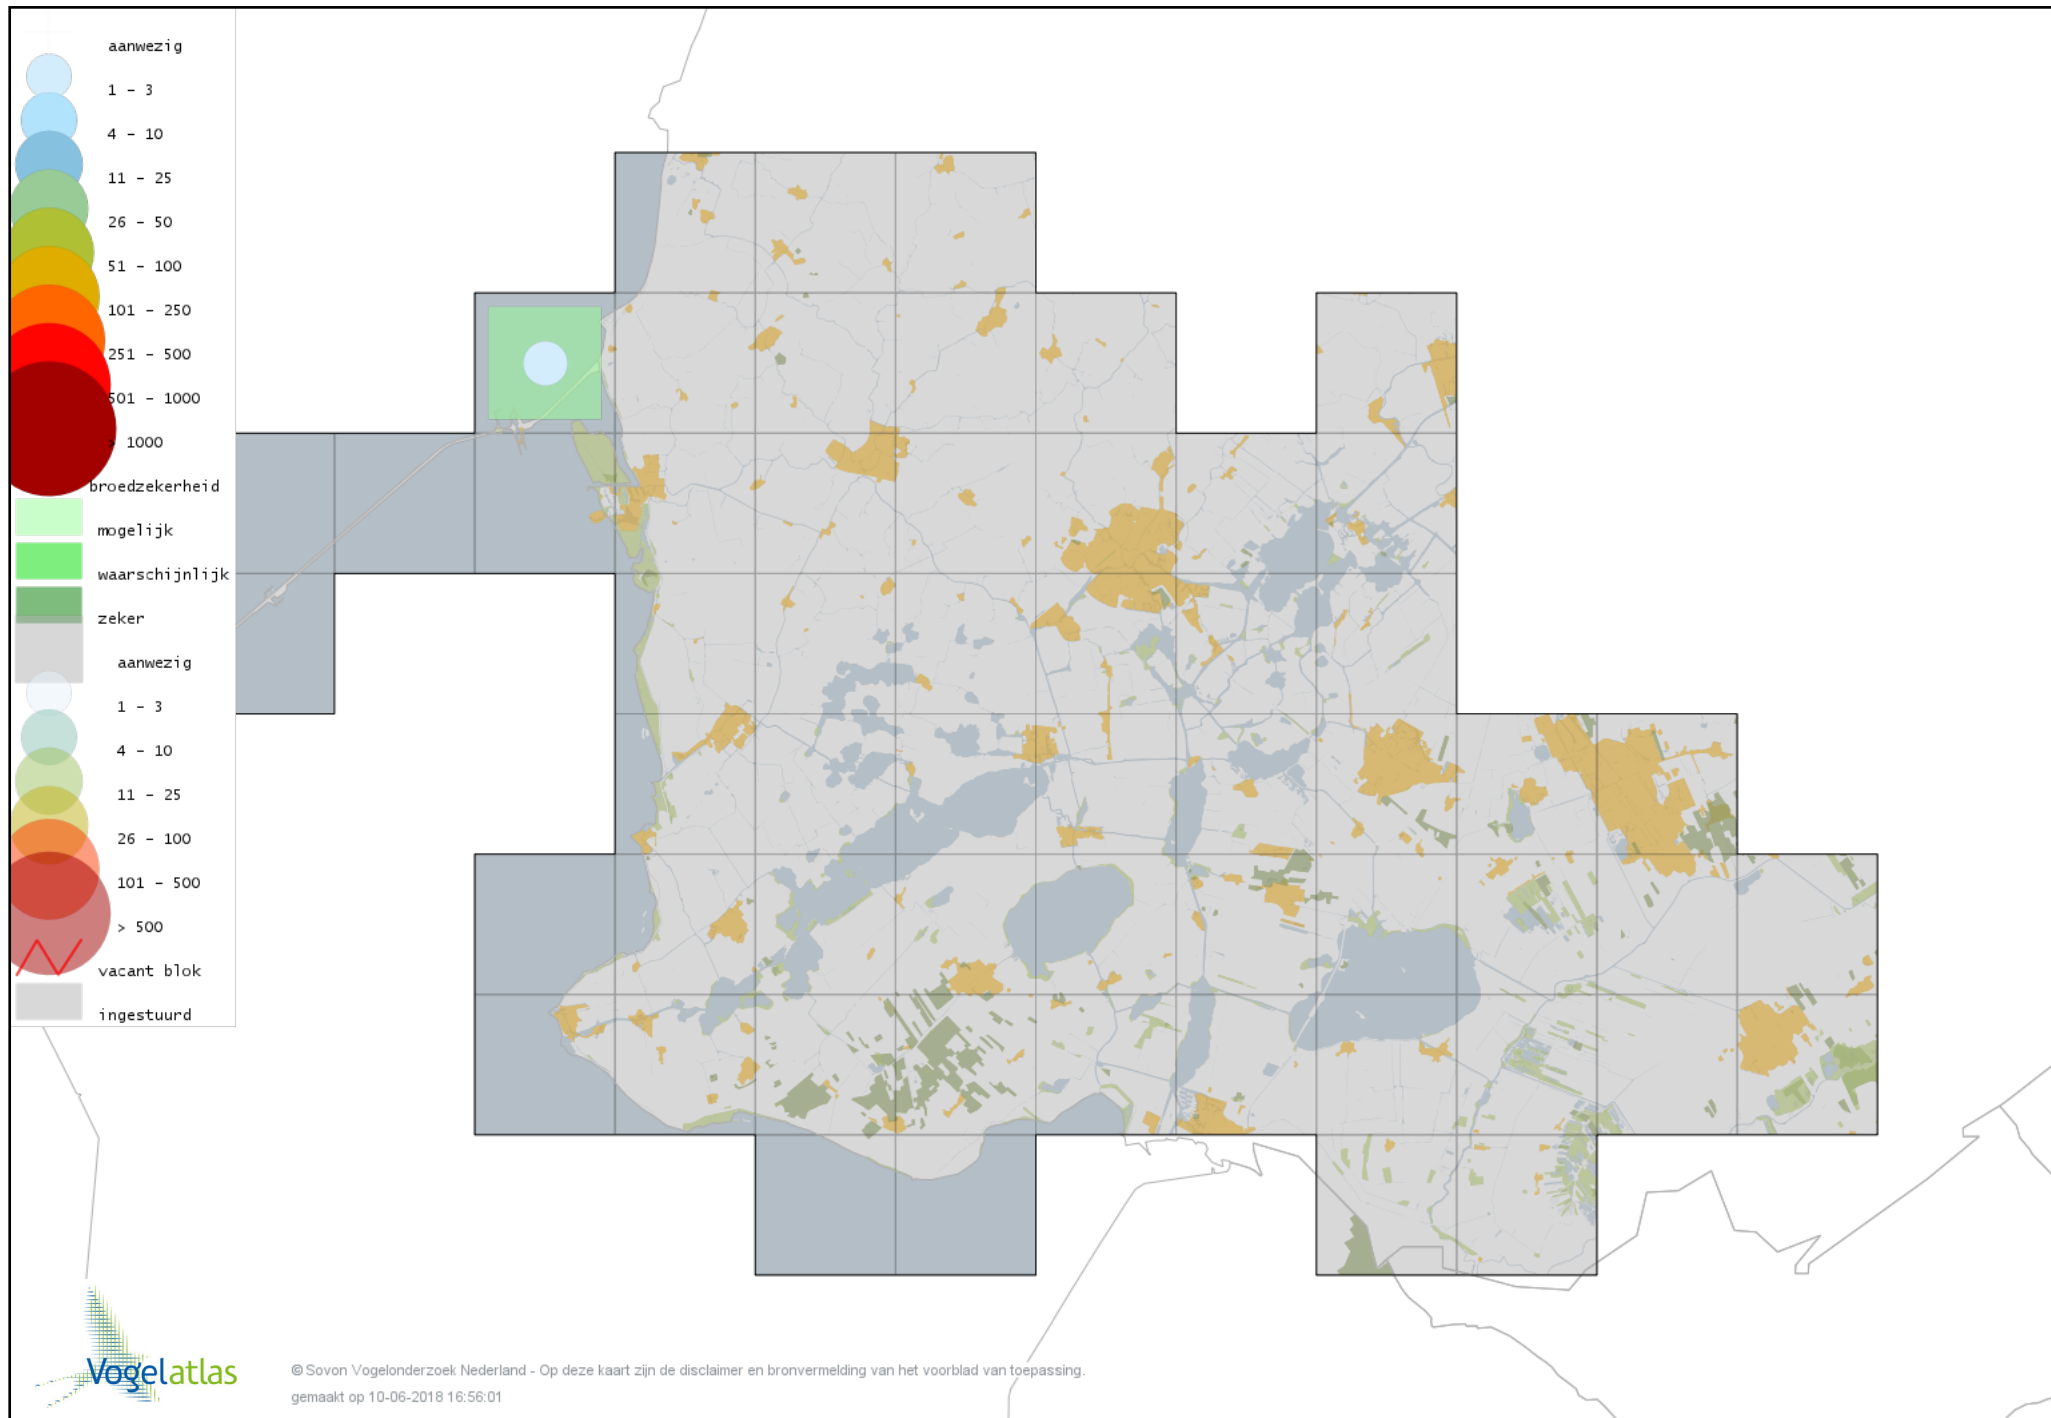

Voorlopige verspreidingskaart Bergeend broedseizoen

Voorlopige verspreidingskaart Krooneend broedseizoen

Voorlopige verspreidingskaart Tafeleend broedseizoen

Voorlopige verspreidingskaart Kuifeend broedseizoen

Voorlopige verspreidingskaart Muskuseend broedseizoen

Voorlopige verspreidingskaart Mandarijneend broedseizoen

Voorlopige verspreidingskaart Brilduiker broedseizoen

Voorlopige verspreidingskaart Middelste Zaagbek broedseizoen

© Sovon Vogelonderzoek Nederland - Op deze kaart zijn de disclaimer en bronvermelding van het voorblad van toepassing.
gemaakt op 10-06-2018 16:56:01

Voorlopige verspreidingskaart Krakeend broedseizoen

Voorlopige verspreidingskaart Smient broedseizoen

Voorlopige verspreidingskaart Slobeend broedseizoen

Voorlopige verspreidingskaart Wilde Eend broedseizoen

Voorlopige verspreidingskaart Soepeend broedseizoen