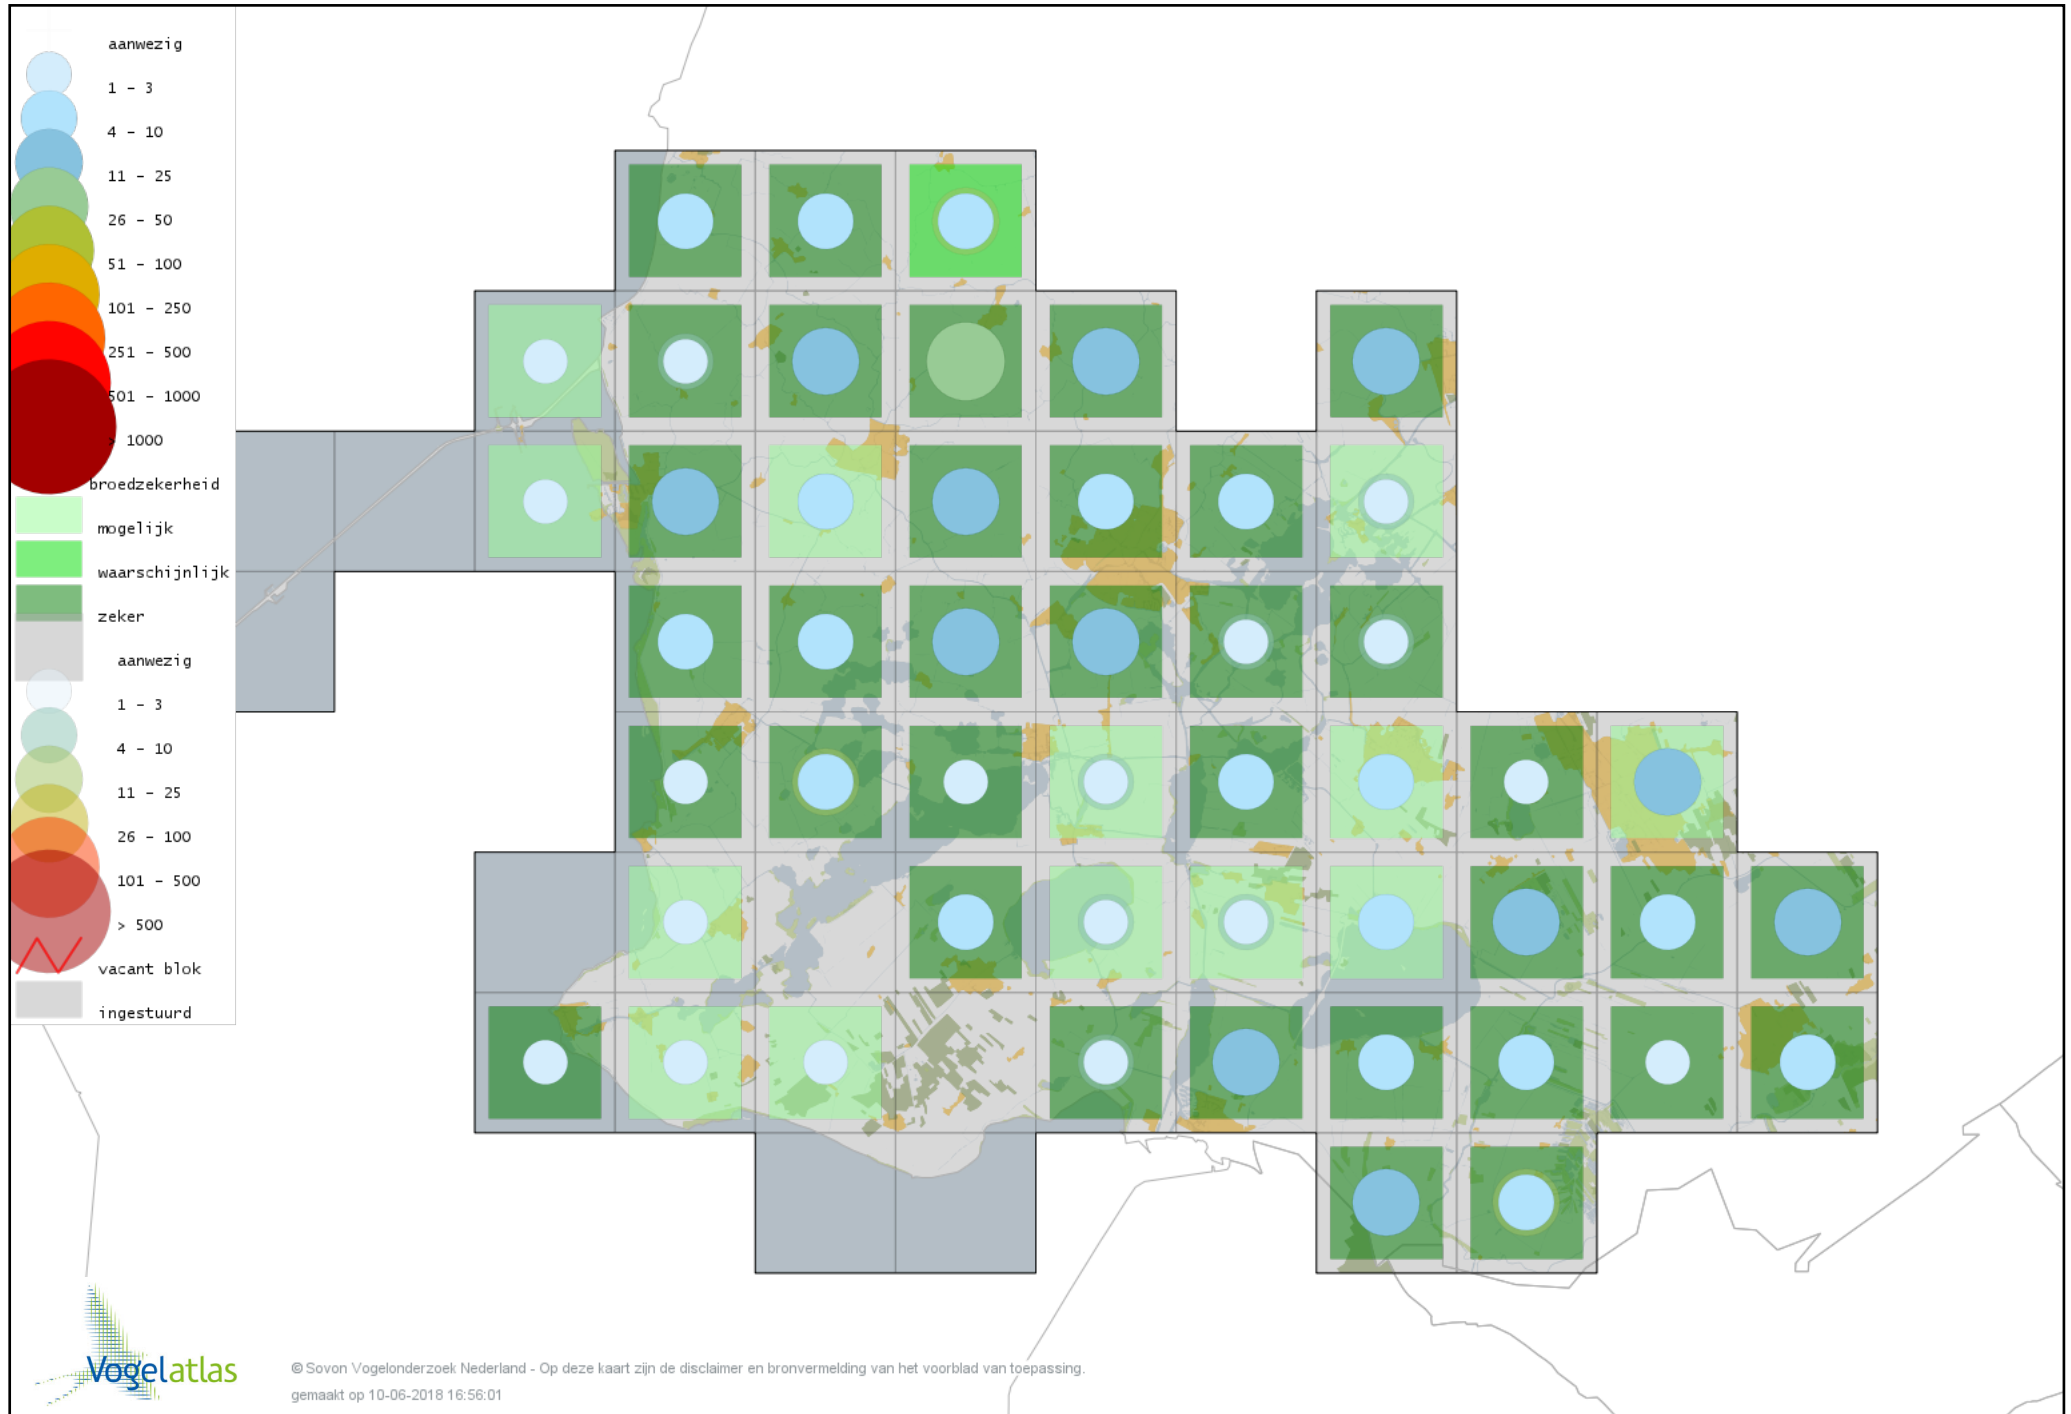

Voorlopige verspreidingskaarten Atlasproject (broedvogels)

Bronvermelding

Deze voorlopige verspreidingskaarten zijn gebaseerd op de huidige atlastellingen (vanaf 1-3-2013), aangevuld met informatie uit de Sovon-meetnetten (Netwerk Ecologische Monitoring) en externe bronnen, met name Waarneming.nl .

Ook worden in de kaarten de historische atlasresultaten (in rood) weergegeven.

Disclaimer

Deze verspreidingskaarten ondersteunen het completeren van de atlastellingen en verzamelen van aanvullende waarnemingen. De kaarten zijn nog niet volledig en kunnen fouten bevatten. Overname is toegestaan onder voorwaarde van bronvermelding (www.sovon.nl/vogelatlas)

De kleurtint (blauw) is de beste referentie voor de tot nu toe waargenomen aantalsklasse.

De stipgrootte is relatief. Vergelijk daarvoor de atlasblok grootte van de legenda met die van het kaartbeeld.

Voorlopige verspreidingskaart Knobbelzwaan broedseizoen

Voorlopige verspreidingskaart Zwarte Zwaan broedseizoen

Voorlopige verspreidingskaart Indische Gans broedseizoen

Voorlopige verspreidingskaart Grauwe Gans broedseizoen

Voorlopige verspreidingskaart Soepgans broedseizoen