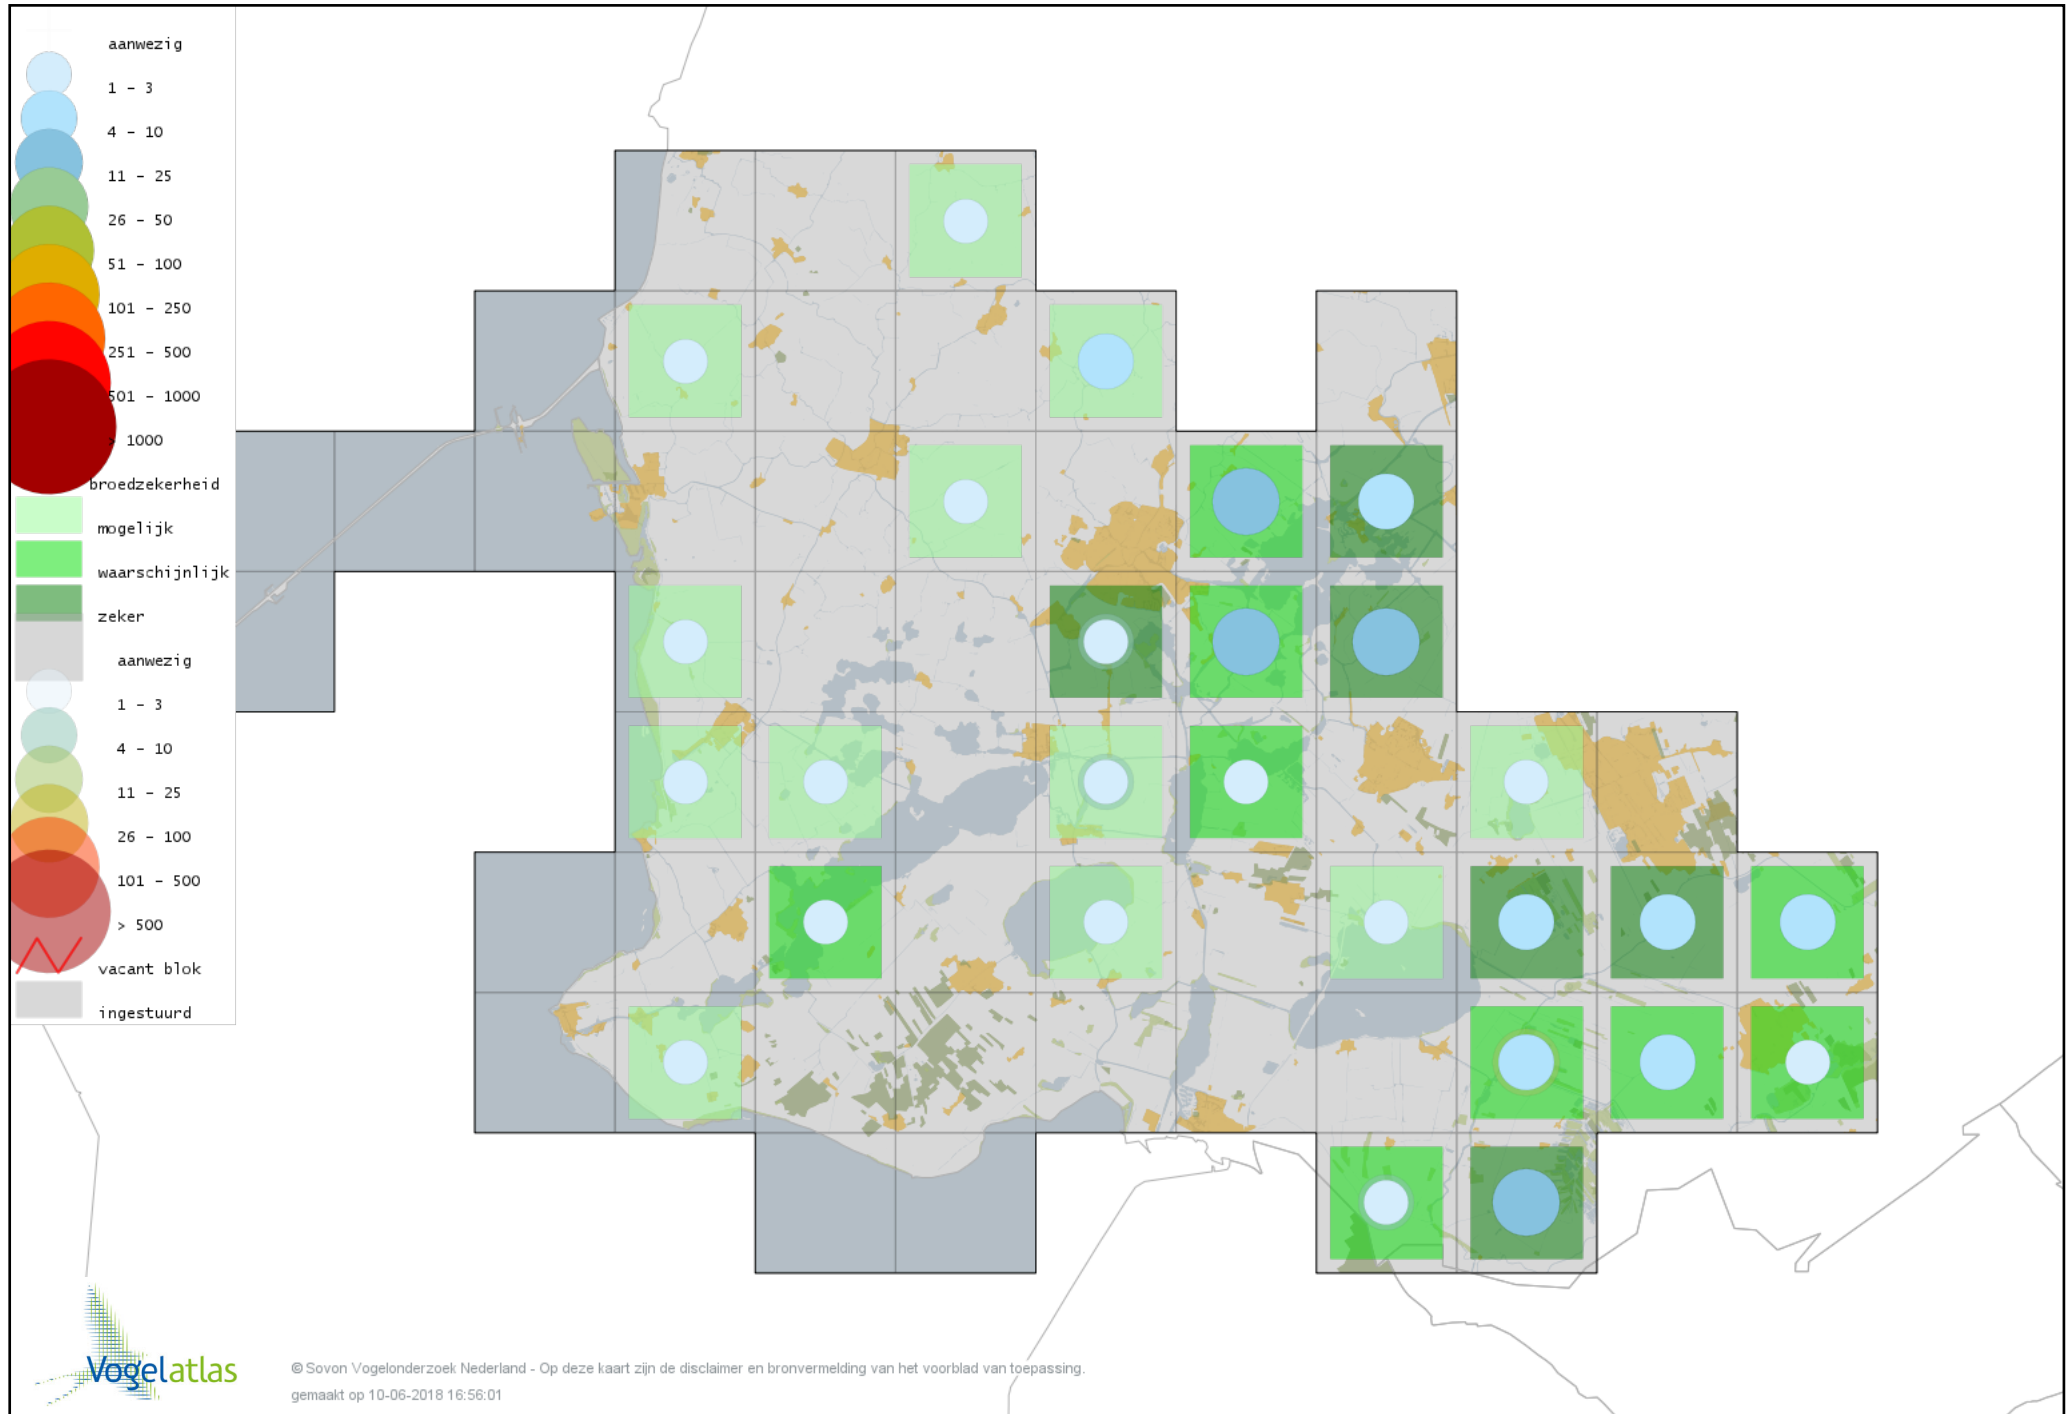

Voorlopige verspreidingskaart Scholekster broedseizoen

Voorlopige verspreidingskaart Steltkluut broedseizoen

Voorlopige verspreidingskaart Kluut broedseizoen

Voorlopige verspreidingskaart Kleine Plevier broedseizoen

Voorlopige verspreidingskaart Bontbekplevier broedseizoen

Voorlopige verspreidingskaart Kievit broedseizoen

Voorlopige verspreidingskaart Kemphaan broedseizoen

Voorlopige verspreidingskaart Watersnip broedseizoen

Voorlopige verspreidingskaart Houtsnip broedseizoen

Voorlopige verspreidingskaart Grutto broedseizoen

Voorlopige verspreidingskaart Wulp broedseizoen

Voorlopige verspreidingskaart Tureluur broedseizoen

Voorlopige verspreidingskaart Kokmeeuw broedseizoen