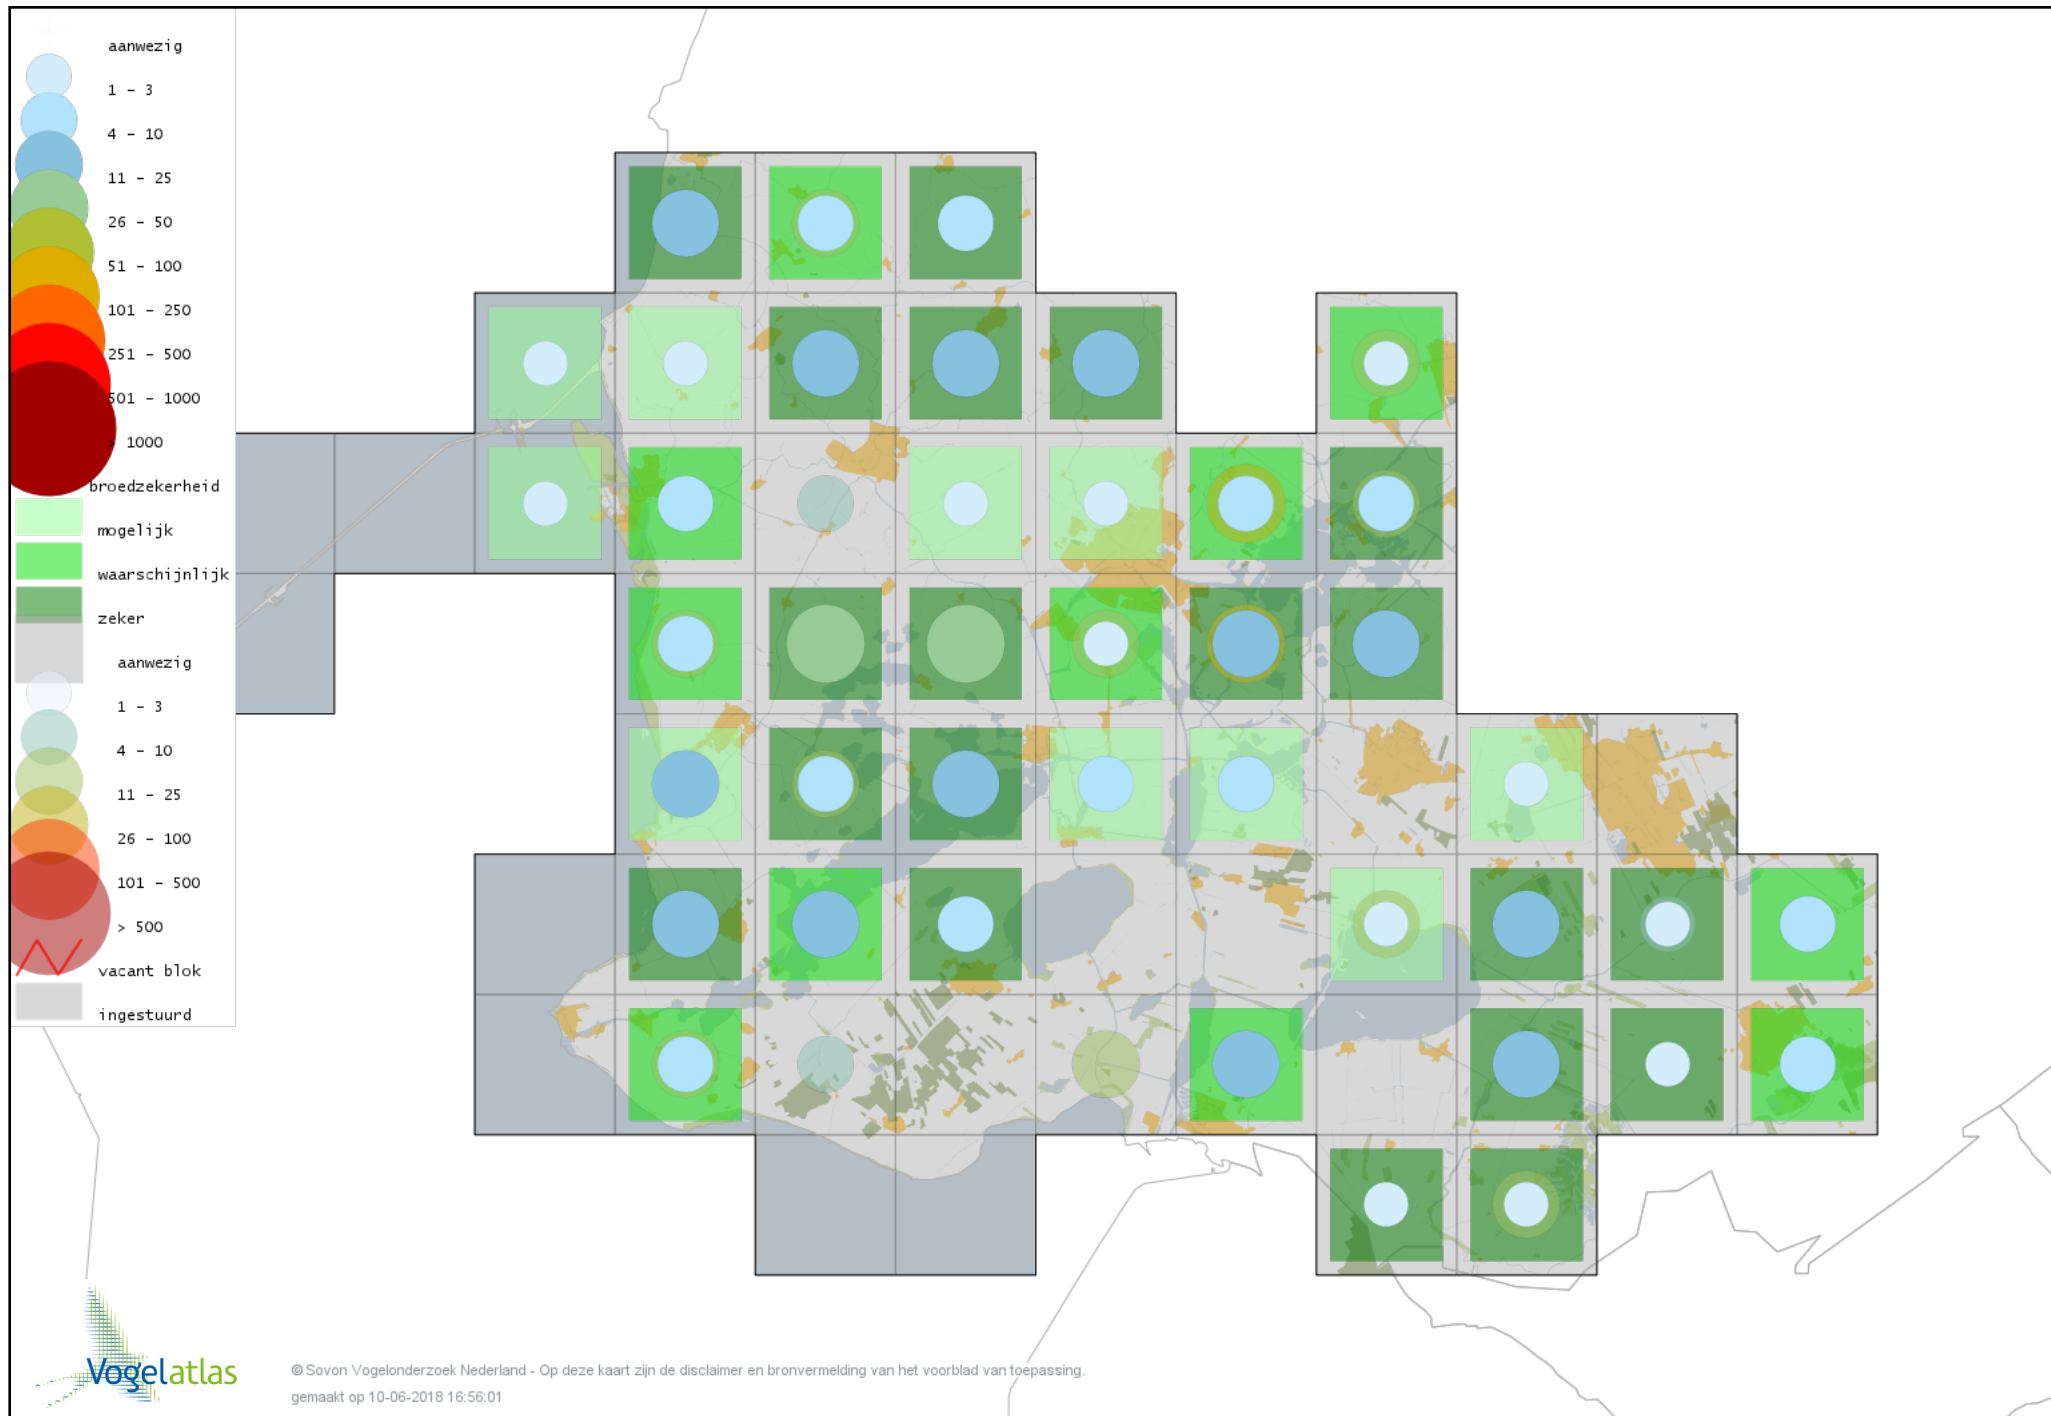

Voorlopige verspreidingskaart Muskuseend broedseizoen

Voorlopige verspreidingskaart Mandarijneend broedseizoen

Voorlopige verspreidingskaart Brilduiker broedseizoen

Voorlopige verspreidingskaart Middelste Zaagbek broedseizoen

© Sovon Vogelonderzoek Nederland - Op deze kaart zijn de disclaimer en bronvermelding van het voorblad van toepassing.
gemaakt op 10-06-2018 16:56:01

Voorlopige verspreidingskaart Krakeend broedseizoen

Voorlopige verspreidingskaart Smient broedseizoen

Voorlopige verspreidingskaart Slobeend broedseizoen

Voorlopige verspreidingskaart Wilde Eend broedseizoen

Voorlopige verspreidingskaart Soepeend broedseizoen

Voorlopige verspreidingskaart Pijlstaart broedseizoen

Voorlopige verspreidingskaart Zomertaling broedseizoen

Voorlopige verspreidingskaart Wintertaling broedseizoen

Voorlopige verspreidingskaart Kwartel broedseizoen