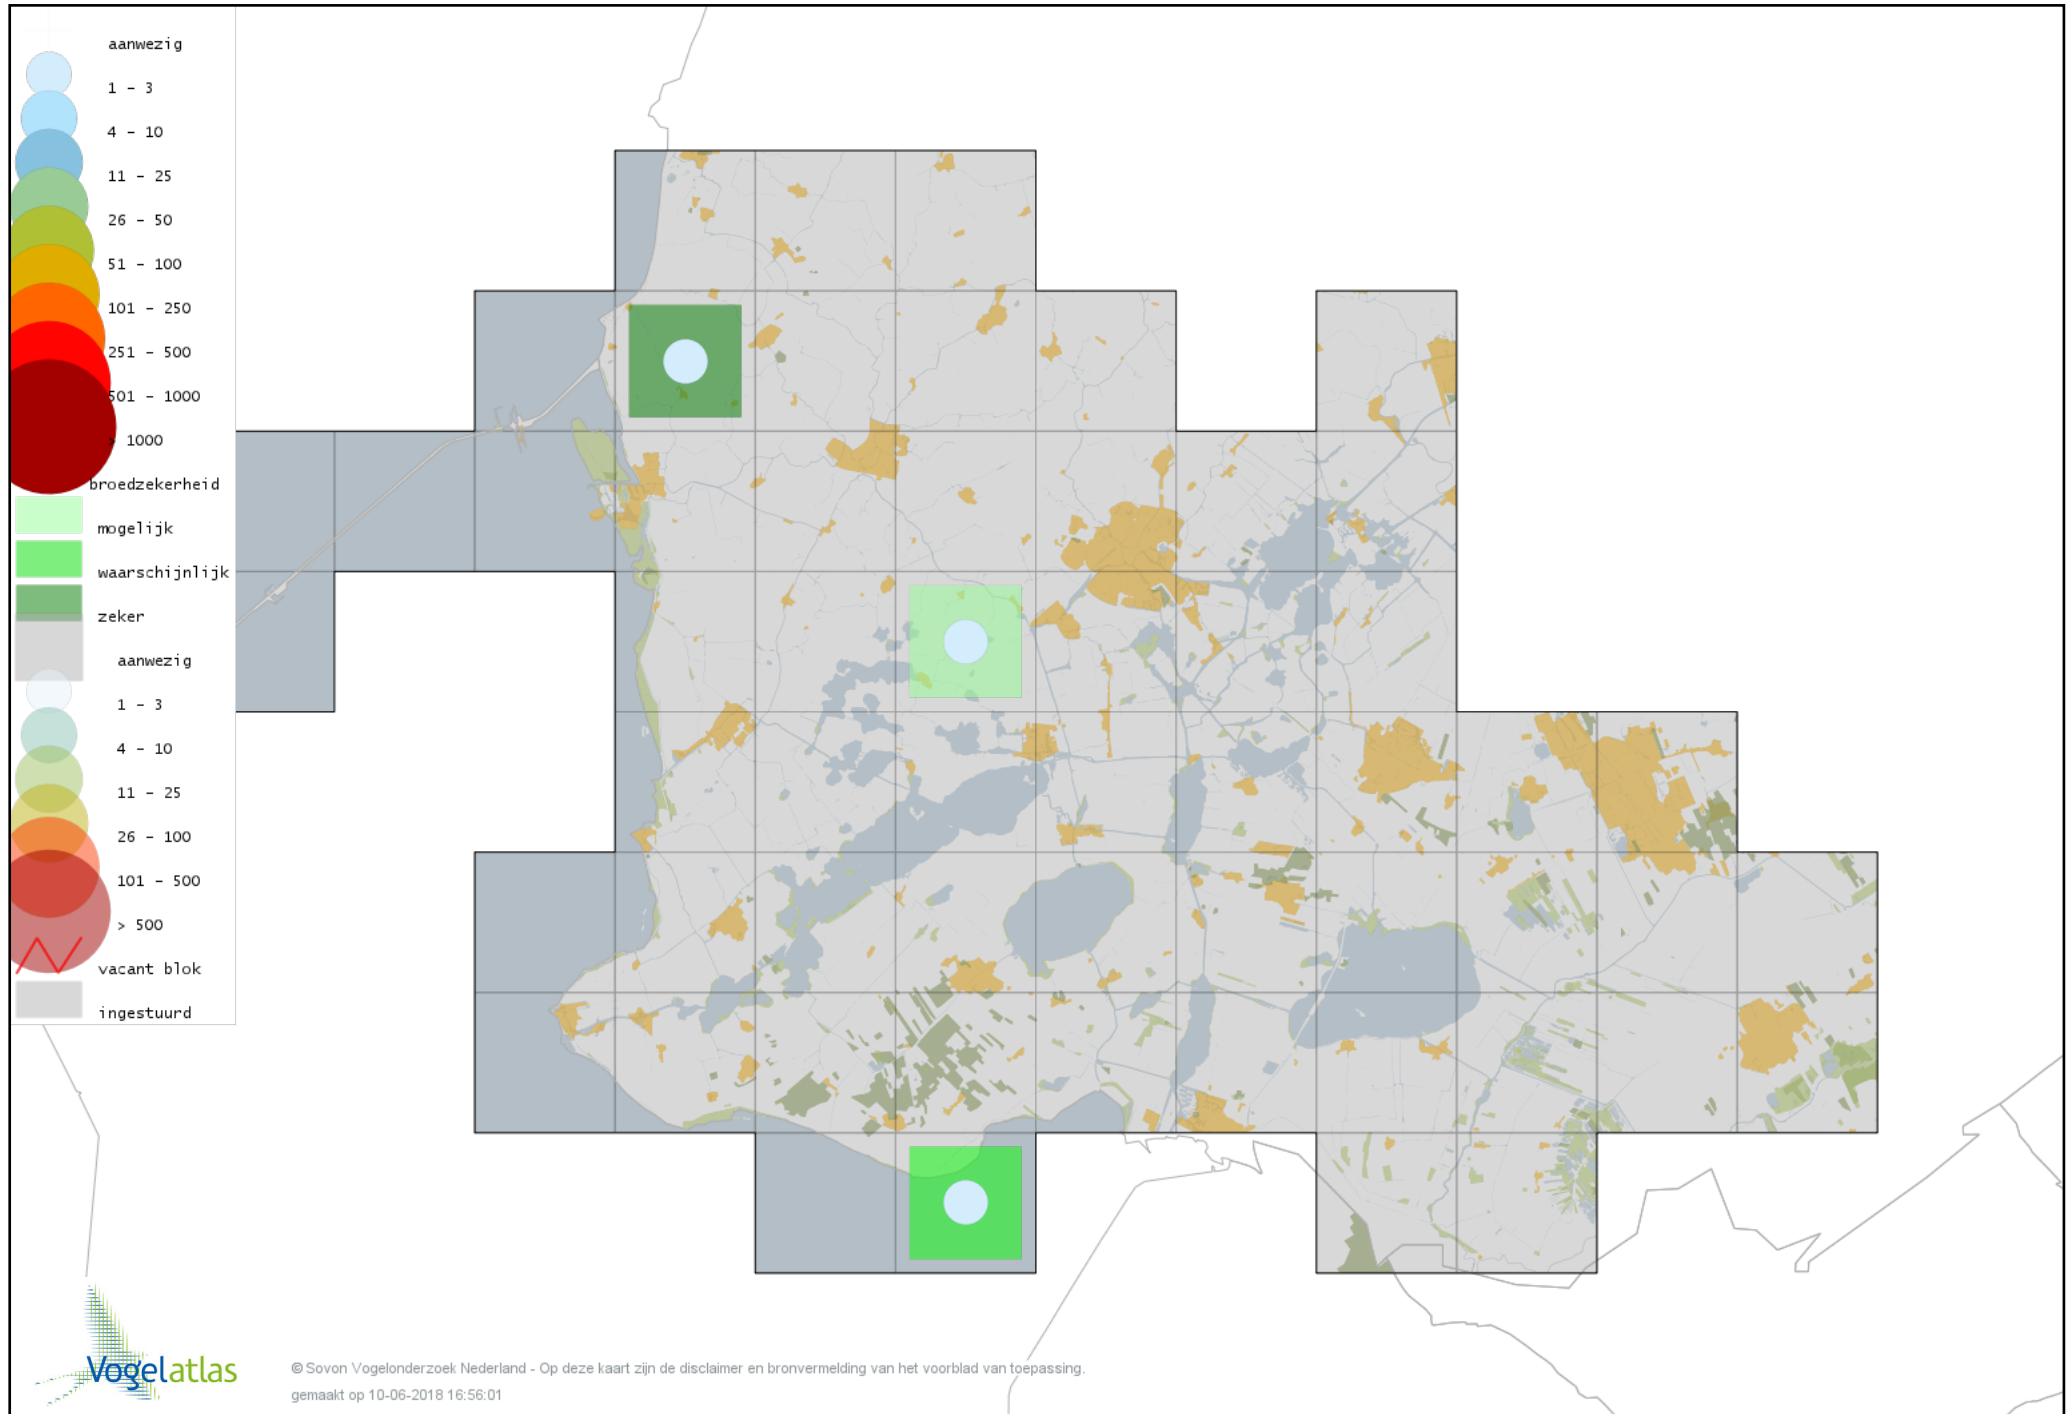

Voorlopige verspreidingskaart Grote Zilverreiger broedseizoen

Voorlopige verspreidingskaart Blauwe Reiger broedseizoen

Voorlopige verspreidingskaart Purperreiger broedseizoen

Voorlopige verspreidingskaart Ooievaar broedseizoen

Voorlopige verspreidingskaart Lepelaar broedseizoen

Voorlopige verspreidingskaart Dodaars broedseizoen

Voorlopige verspreidingskaart Fuut broedseizoen

Voorlopige verspreidingskaart Geoorde Fuut broedseizoen