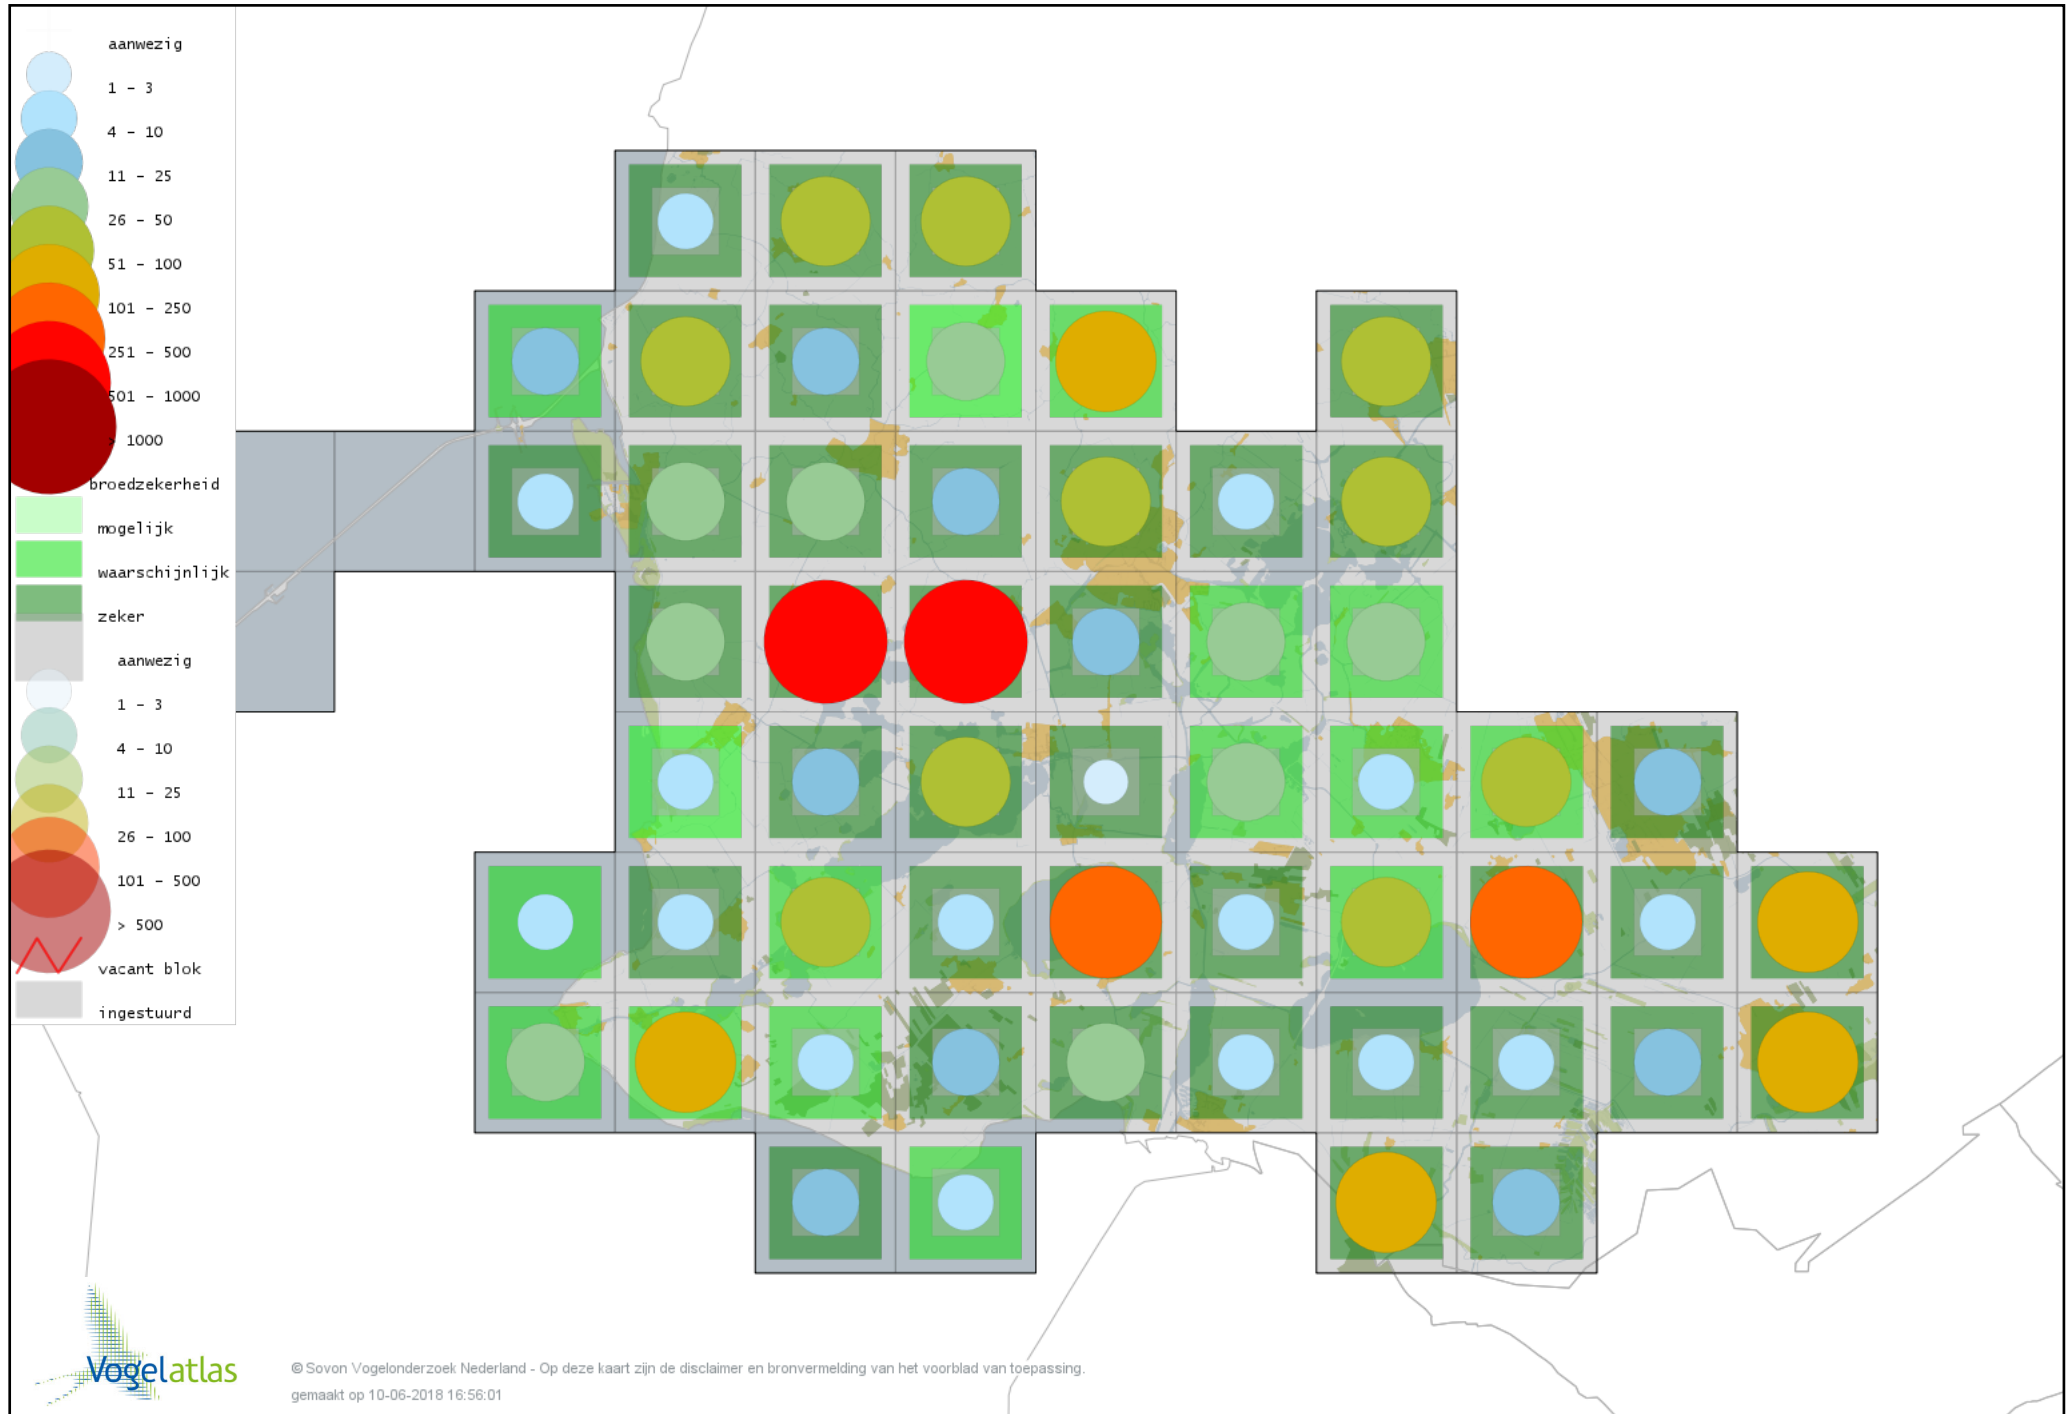

Voorlopige verspreidingskaart Huismus broedseizoen