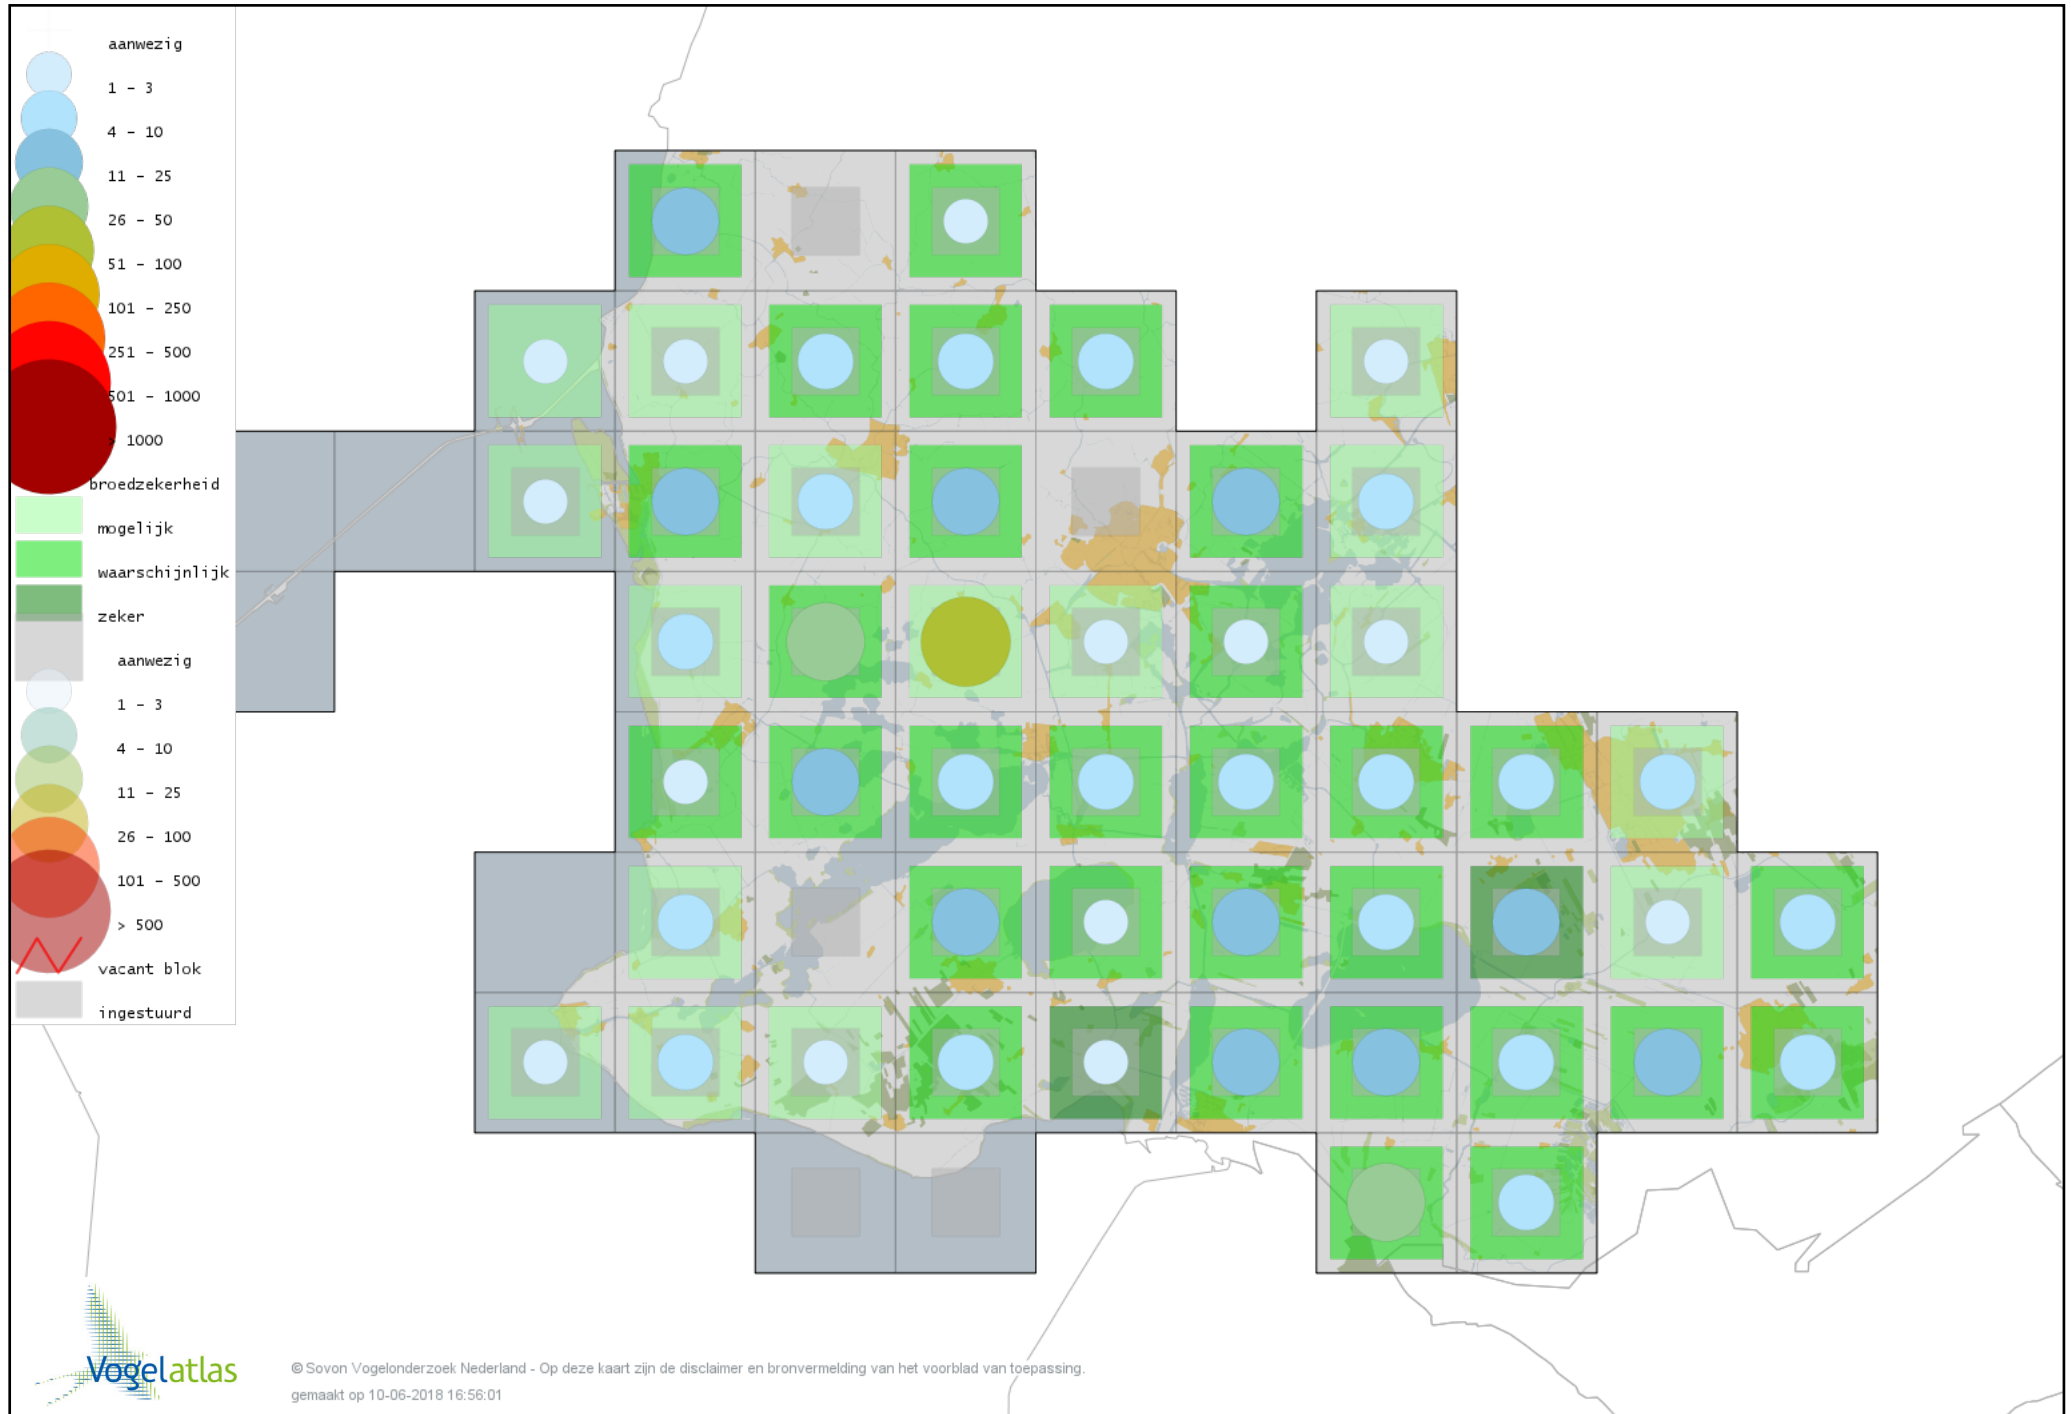

Voorlopige verspreidingskaart Braamsluiper broedseizoen

Voorlopige verspreidingskaart Grasmus broedseizoen

Voorlopige verspreidingskaart Tuinfluiter broedseizoen

Voorlopige verspreidingskaart Zwartkop broedseizoen

Voorlopige verspreidingskaart Sprinkhaanzanger broedseizoen

Voorlopige verspreidingskaart Snor broedseizoen

Voorlopige verspreidingskaart Spotvogel broedseizoen

Voorlopige verspreidingskaart Bosrietzanger broedseizoen