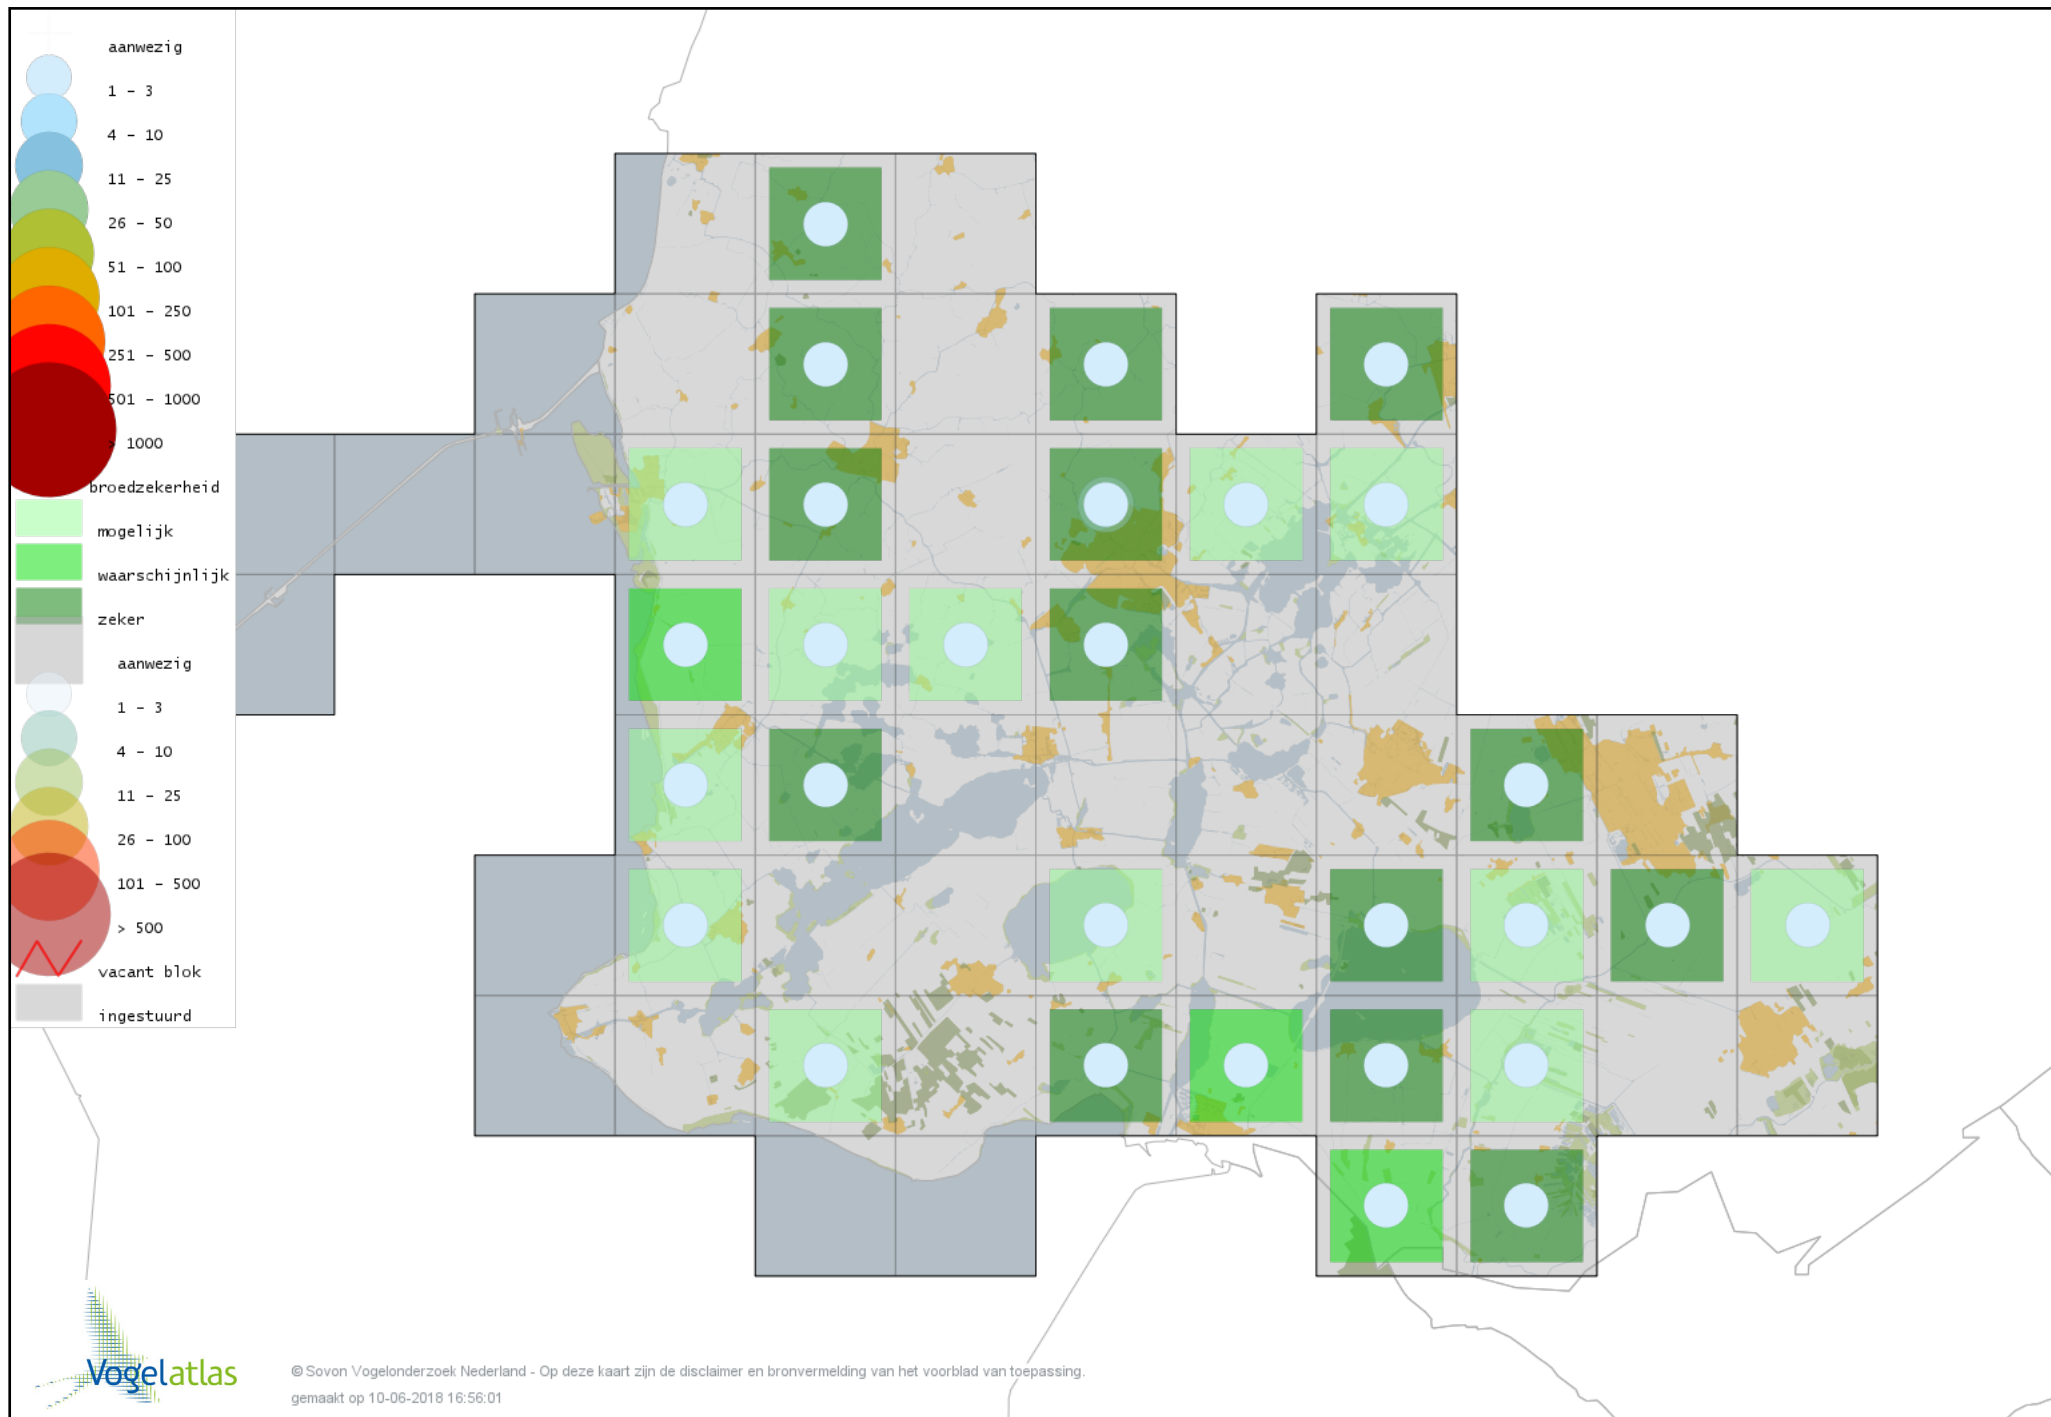

Voorlopige verspreidingskaart Wespendifeet broedseizoen

Voorlopige verspreidingskaart Bruine Kiekendief broedseizoen

Voorlopige verspreidingskaart Blauwe Kiekendief broedseizoen

Voorlopige verspreidingskaart Havik broedseizoen

Voorlopige verspreidingskaart Sperwer broedseizoen

Voorlopige verspreidingskaart Buizerd broedseizoen

Voorlopige verspreidingskaart Torenvalk broedseizoen

Voorlopige verspreidingskaart Boomvalk broedseizoen

Voorlopige verspreidingskaart Slechtvalk broedseizoen

Voorlopige verspreidingskaart Waterral broedseizoen

Voorlopige verspreidingskaart Porseleinhoen broedseizoen

Voorlopige verspreidingskaart Klein Waterhoen broedseizoen

Voorlopige verspreidingskaart Kleinst Waterhoen broedseizoen

Voorlopige verspreidingskaart Kwartelkoning broedseizoen

Voorlopige verspreidingskaart Waterhoen broedseizoen

Voorlopige verspreidingskaart Meerkoet broedseizoen