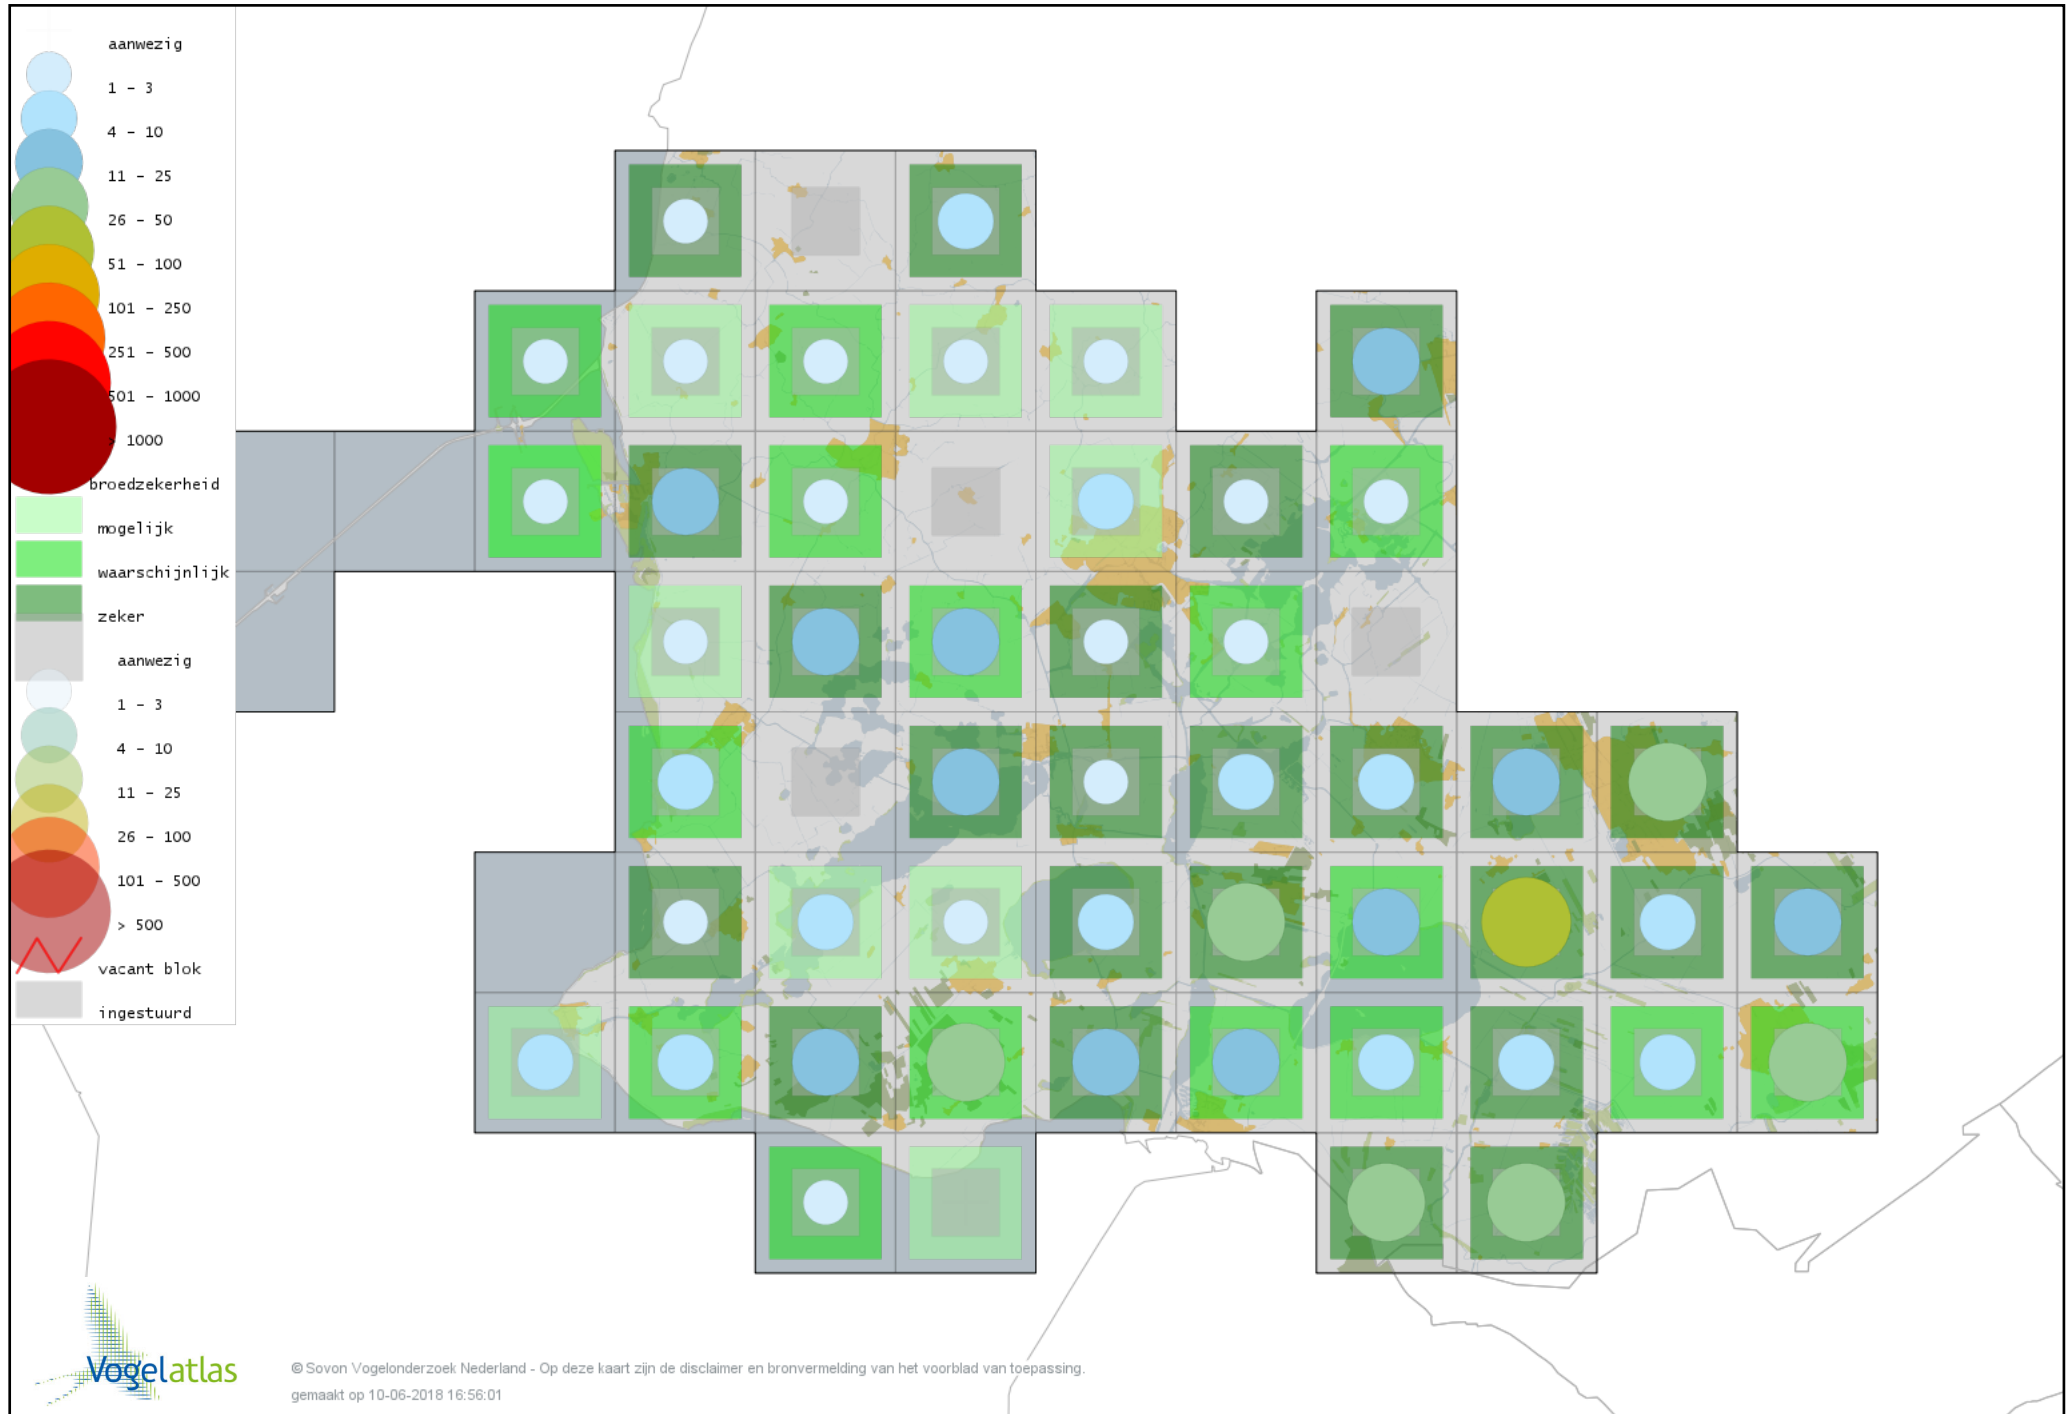

Voorlopige verspreidingskaart Kleine Karekiet broedseizoen

Voorlopige verspreidingskaart Rietzanger broedseizoen

Voorlopige verspreidingskaart Grote Karekiet broedseizoen

Voorlopige verspreidingskaart Boomklever broedseizoen

Voorlopige verspreidingskaart Boomkruiper broedseizoen

Voorlopige verspreidingskaart Winterkoning broedseizoen

Voorlopige verspreidingskaart Spreeuw broedseizoen

Voorlopige verspreidingskaart Merel broedseizoen

Voorlopige verspreidingskaart Zanglijster broedseizoen

Voorlopige verspreidingskaart Grote Lijster broedseizoen

Voorlopige verspreidingskaart Grauwe Vliegenvanger broedseizoen

Voorlopige verspreidingskaart Roodborst broedseizoen