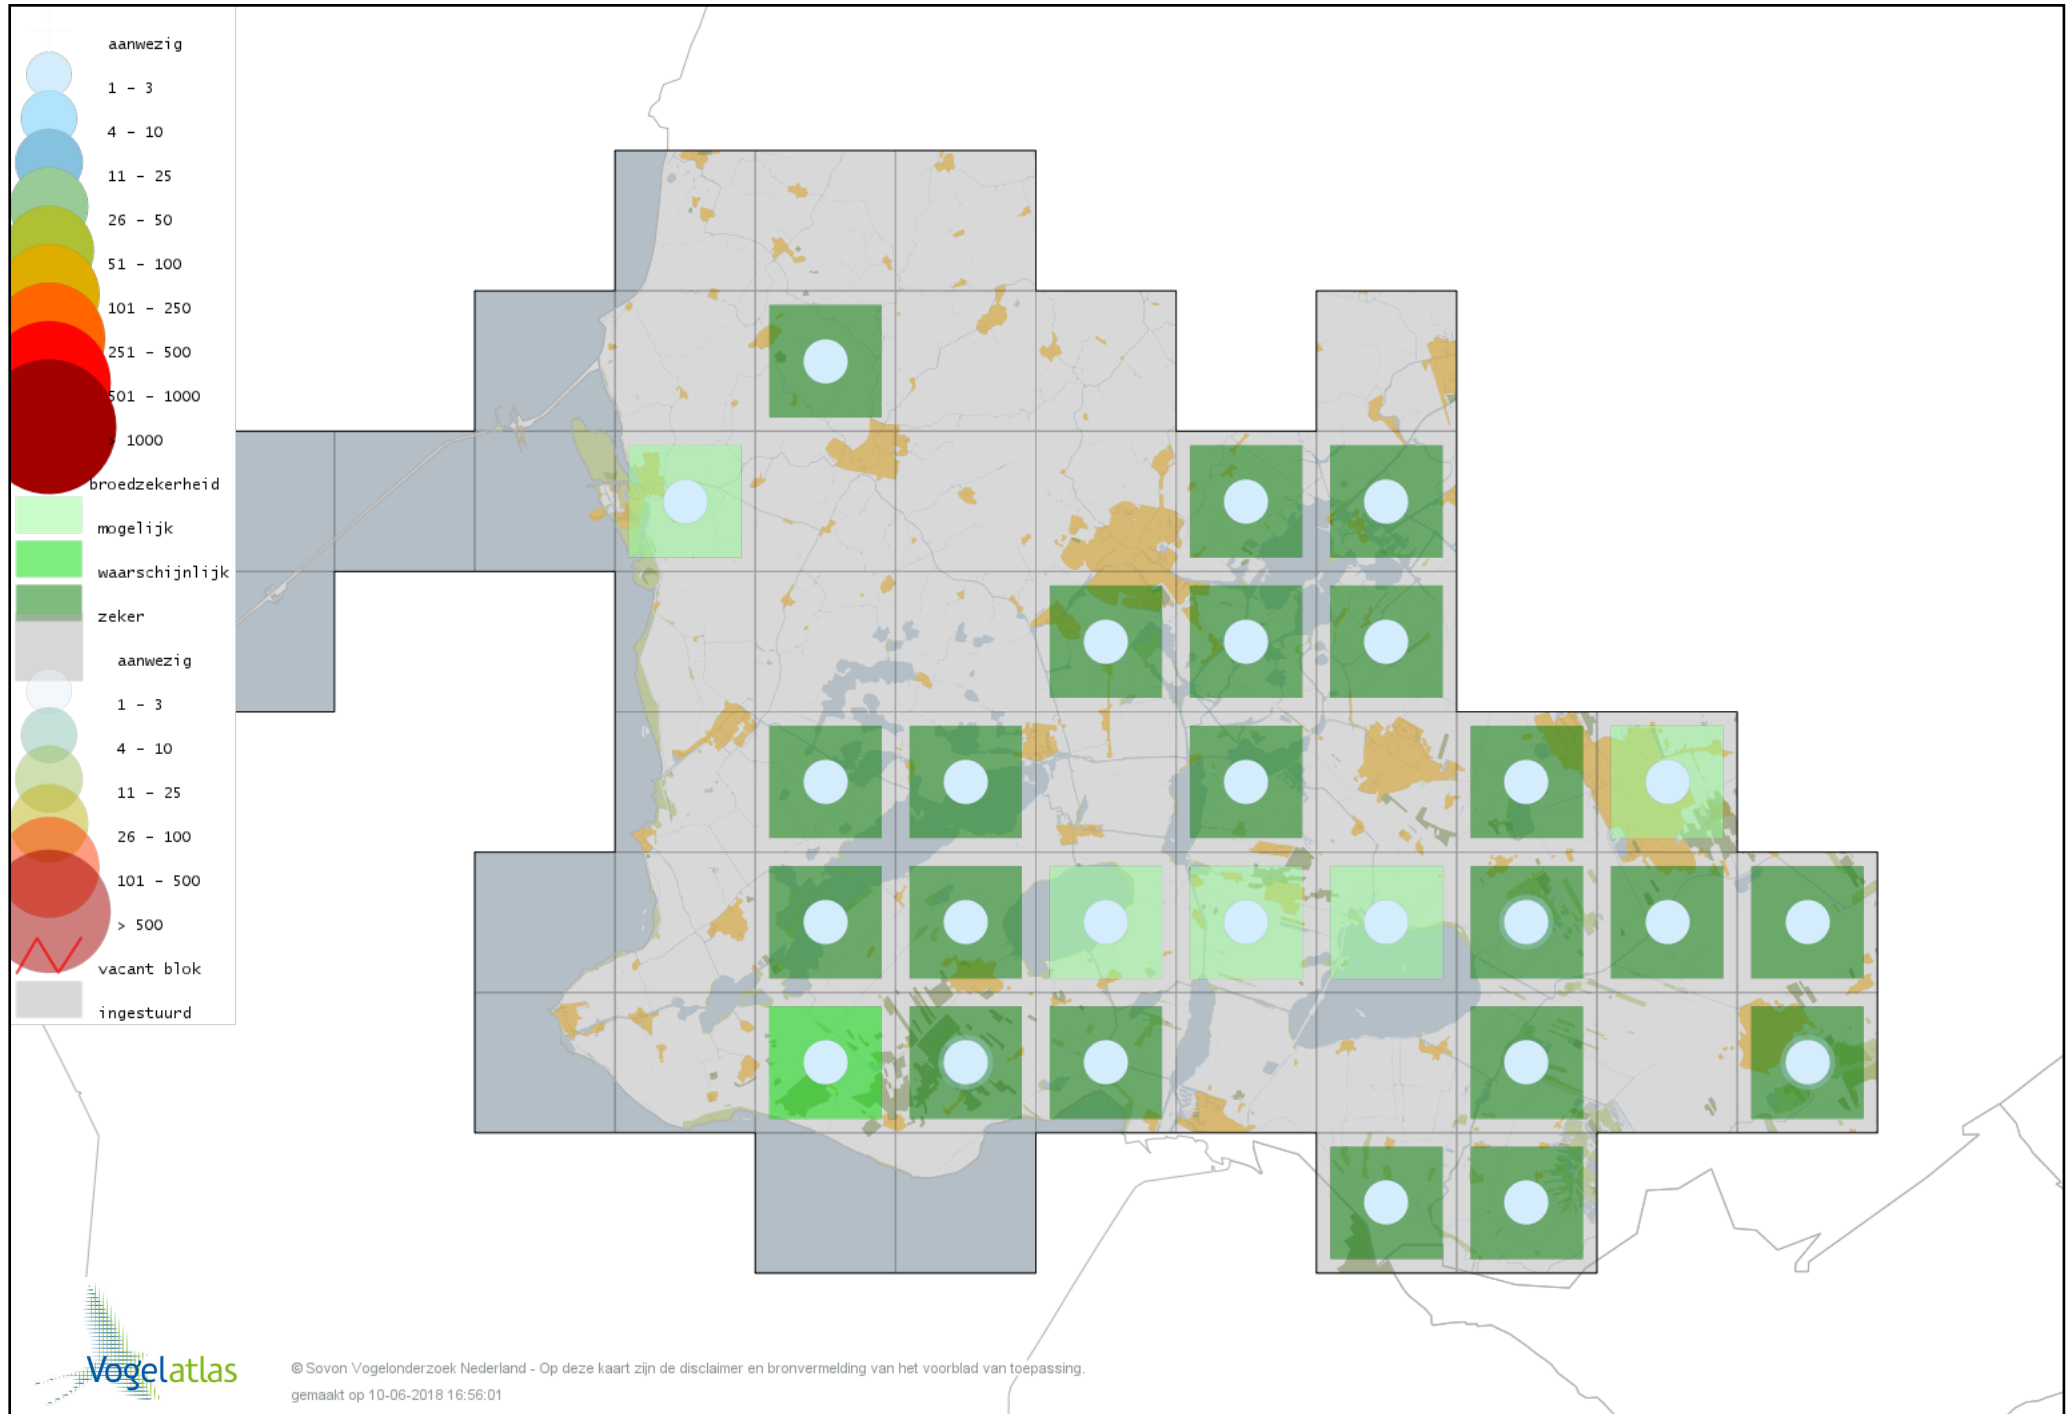

Voorlopige verspreidingskaart Lepelaar broedseizoen

Voorlopige verspreidingskaart Dodaars broedseizoen

Voorlopige verspreidingskaart Fuut broedseizoen

Voorlopige verspreidingskaart Geoorde Fuut broedseizoen

Voorlopige verspreidingskaart Wespendifeet broedseizoen

Voorlopige verspreidingskaart Bruine Kiekendief broedseizoen

Voorlopige verspreidingskaart Blauwe Kiekendief broedseizoen

Voorlopige verspreidingskaart Havik broedseizoen

Voorlopige verspreidingskaart Sperwer broedseizoen

Voorlopige verspreidingskaart Buizerd broedseizoen

Voorlopige verspreidingskaart Torenvalk broedseizoen

Voorlopige verspreidingskaart Boomvalk broedseizoen

Voorlopige verspreidingskaart Slechtvalk broedseizoen

Voorlopige verspreidingskaart Waterral broedseizoen

Voorlopige verspreidingskaart Porseleinhoen broedseizoen

Voorlopige verspreidingskaart Klein Waterhoen broedseizoen