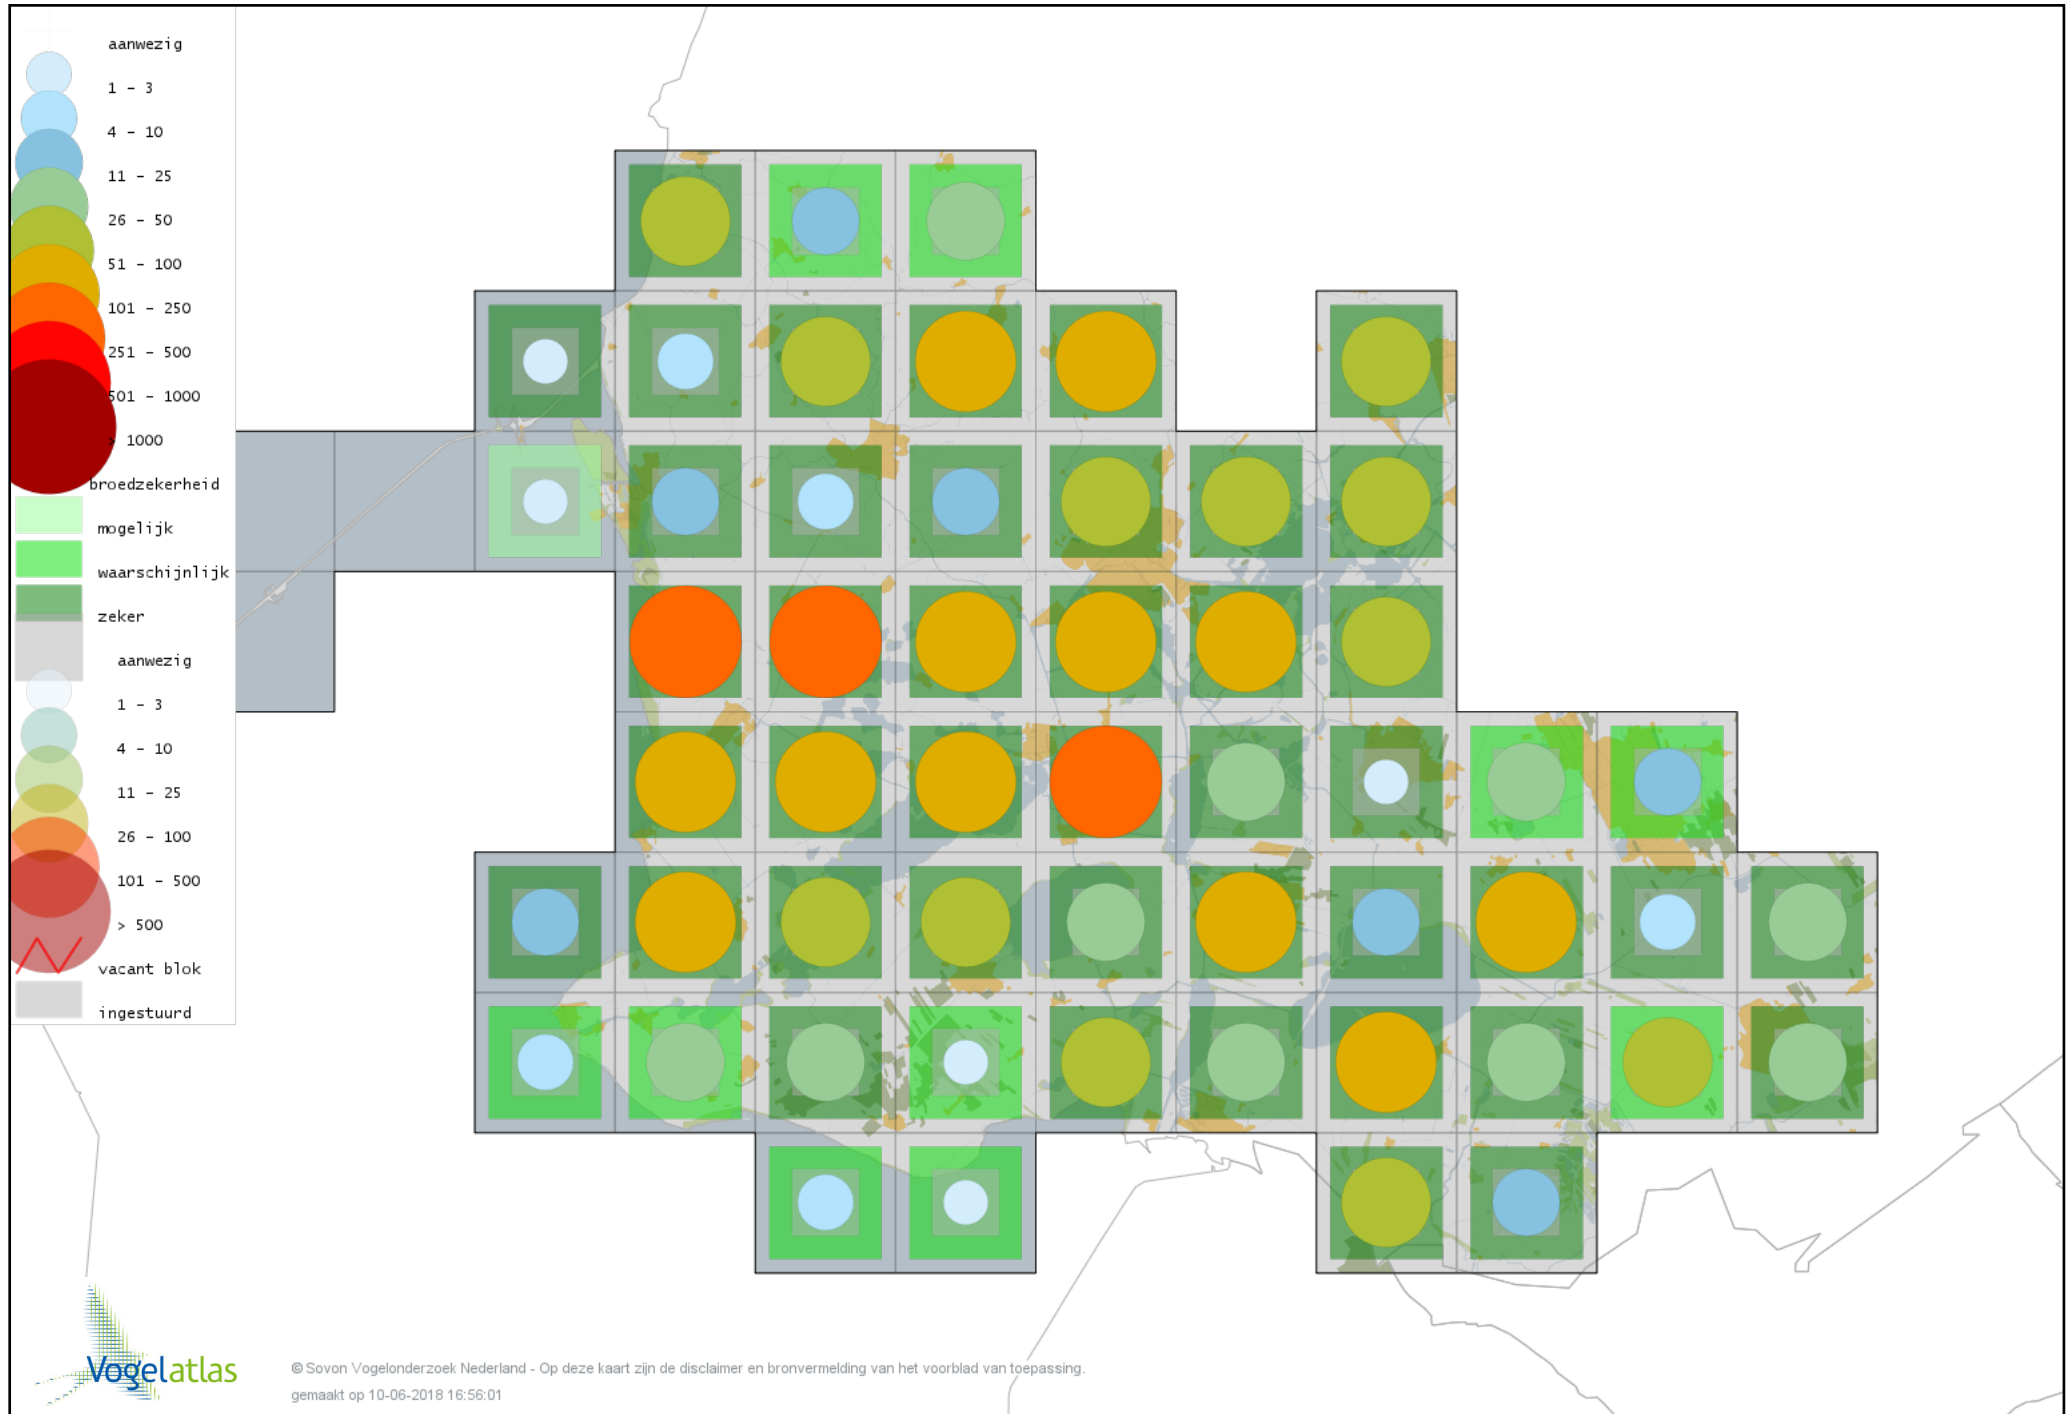

Voorlopige verspreidingskaart Kleinst Waterhoen broedseizoen

Voorlopige verspreidingskaart Kwartelkoning broedseizoen

Voorlopige verspreidingskaart Waterhoen broedseizoen

Voorlopige verspreidingskaart Meerkoet broedseizoen

Voorlopige verspreidingskaart Scholekster broedseizoen

Voorlopige verspreidingskaart Steltkluut broedseizoen

Voorlopige verspreidingskaart Kluut broedseizoen

Voorlopige verspreidingskaart Kleine Plevier broedseizoen

Voorlopige verspreidingskaart Bontbekplevier broedseizoen

Voorlopige verspreidingskaart Kievit broedseizoen

Voorlopige verspreidingskaart Kemphaan broedseizoen

Voorlopige verspreidingskaart Watersnip broedseizoen

Voorlopige verspreidingskaart Houtsnip broedseizoen

Voorlopige verspreidingskaart Grutto broedseizoen

Voorlopige verspreidingskaart Wulp broedseizoen

Voorlopige verspreidingskaart Tureluur broedseizoen

Voorlopige verspreidingskaart Kokmeeuw broedseizoen