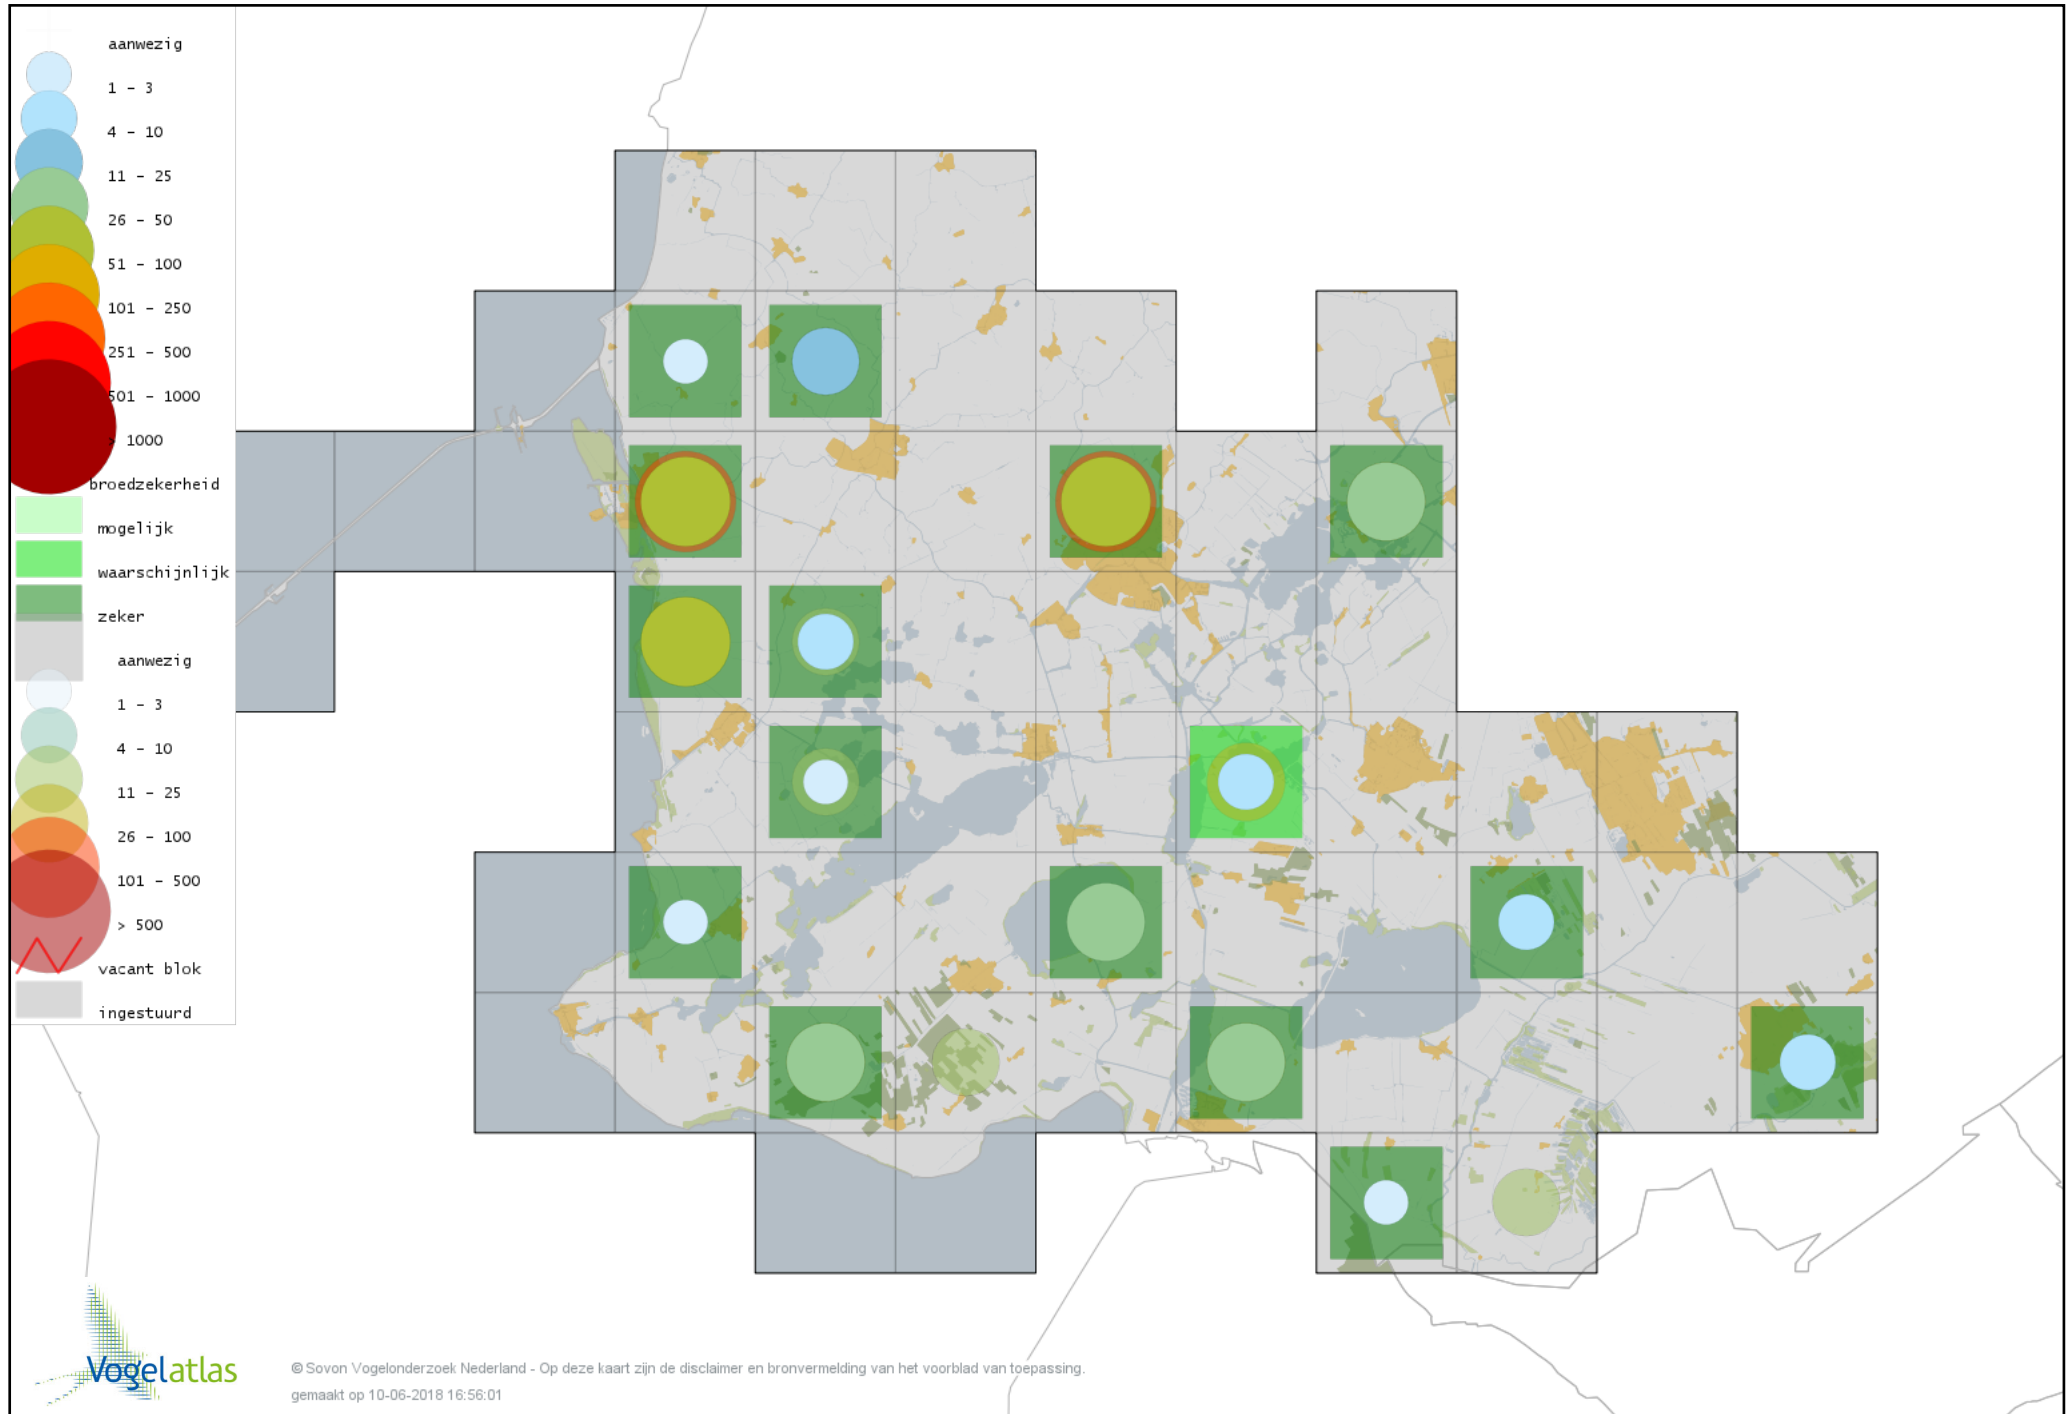

Voorlopige verspreidingskaart Pijlstaart broedseizoen

Voorlopige verspreidingskaart Zomertaling broedseizoen

Voorlopige verspreidingskaart Wintertaling broedseizoen

Voorlopige verspreidingskaart Kwartel broedseizoen

Voorlopige verspreidingskaart Kip broedseizoen

Voorlopige verspreidingskaart Fazant broedseizoen

Voorlopige verspreidingskaart Aalscholver broedseizoen

Voorlopige verspreidingskaart Roerdomp broedseizoen

Voorlopige verspreidingskaart Grote Zilverreiger broedseizoen

Voorlopige verspreidingskaart Blauwe Reiger broedseizoen

Voorlopige verspreidingskaart Purperreiger broedseizoen

Voorlopige verspreidingskaart Ooievaar broedseizoen

Voorlopige verspreidingskaart Lepelaar broedseizoen

Voorlopige verspreidingskaart Dodaars broedseizoen

Voorlopige verspreidingskaart Fuut broedseizoen

Voorlopige verspreidingskaart Geoorde Fuut broedseizoen