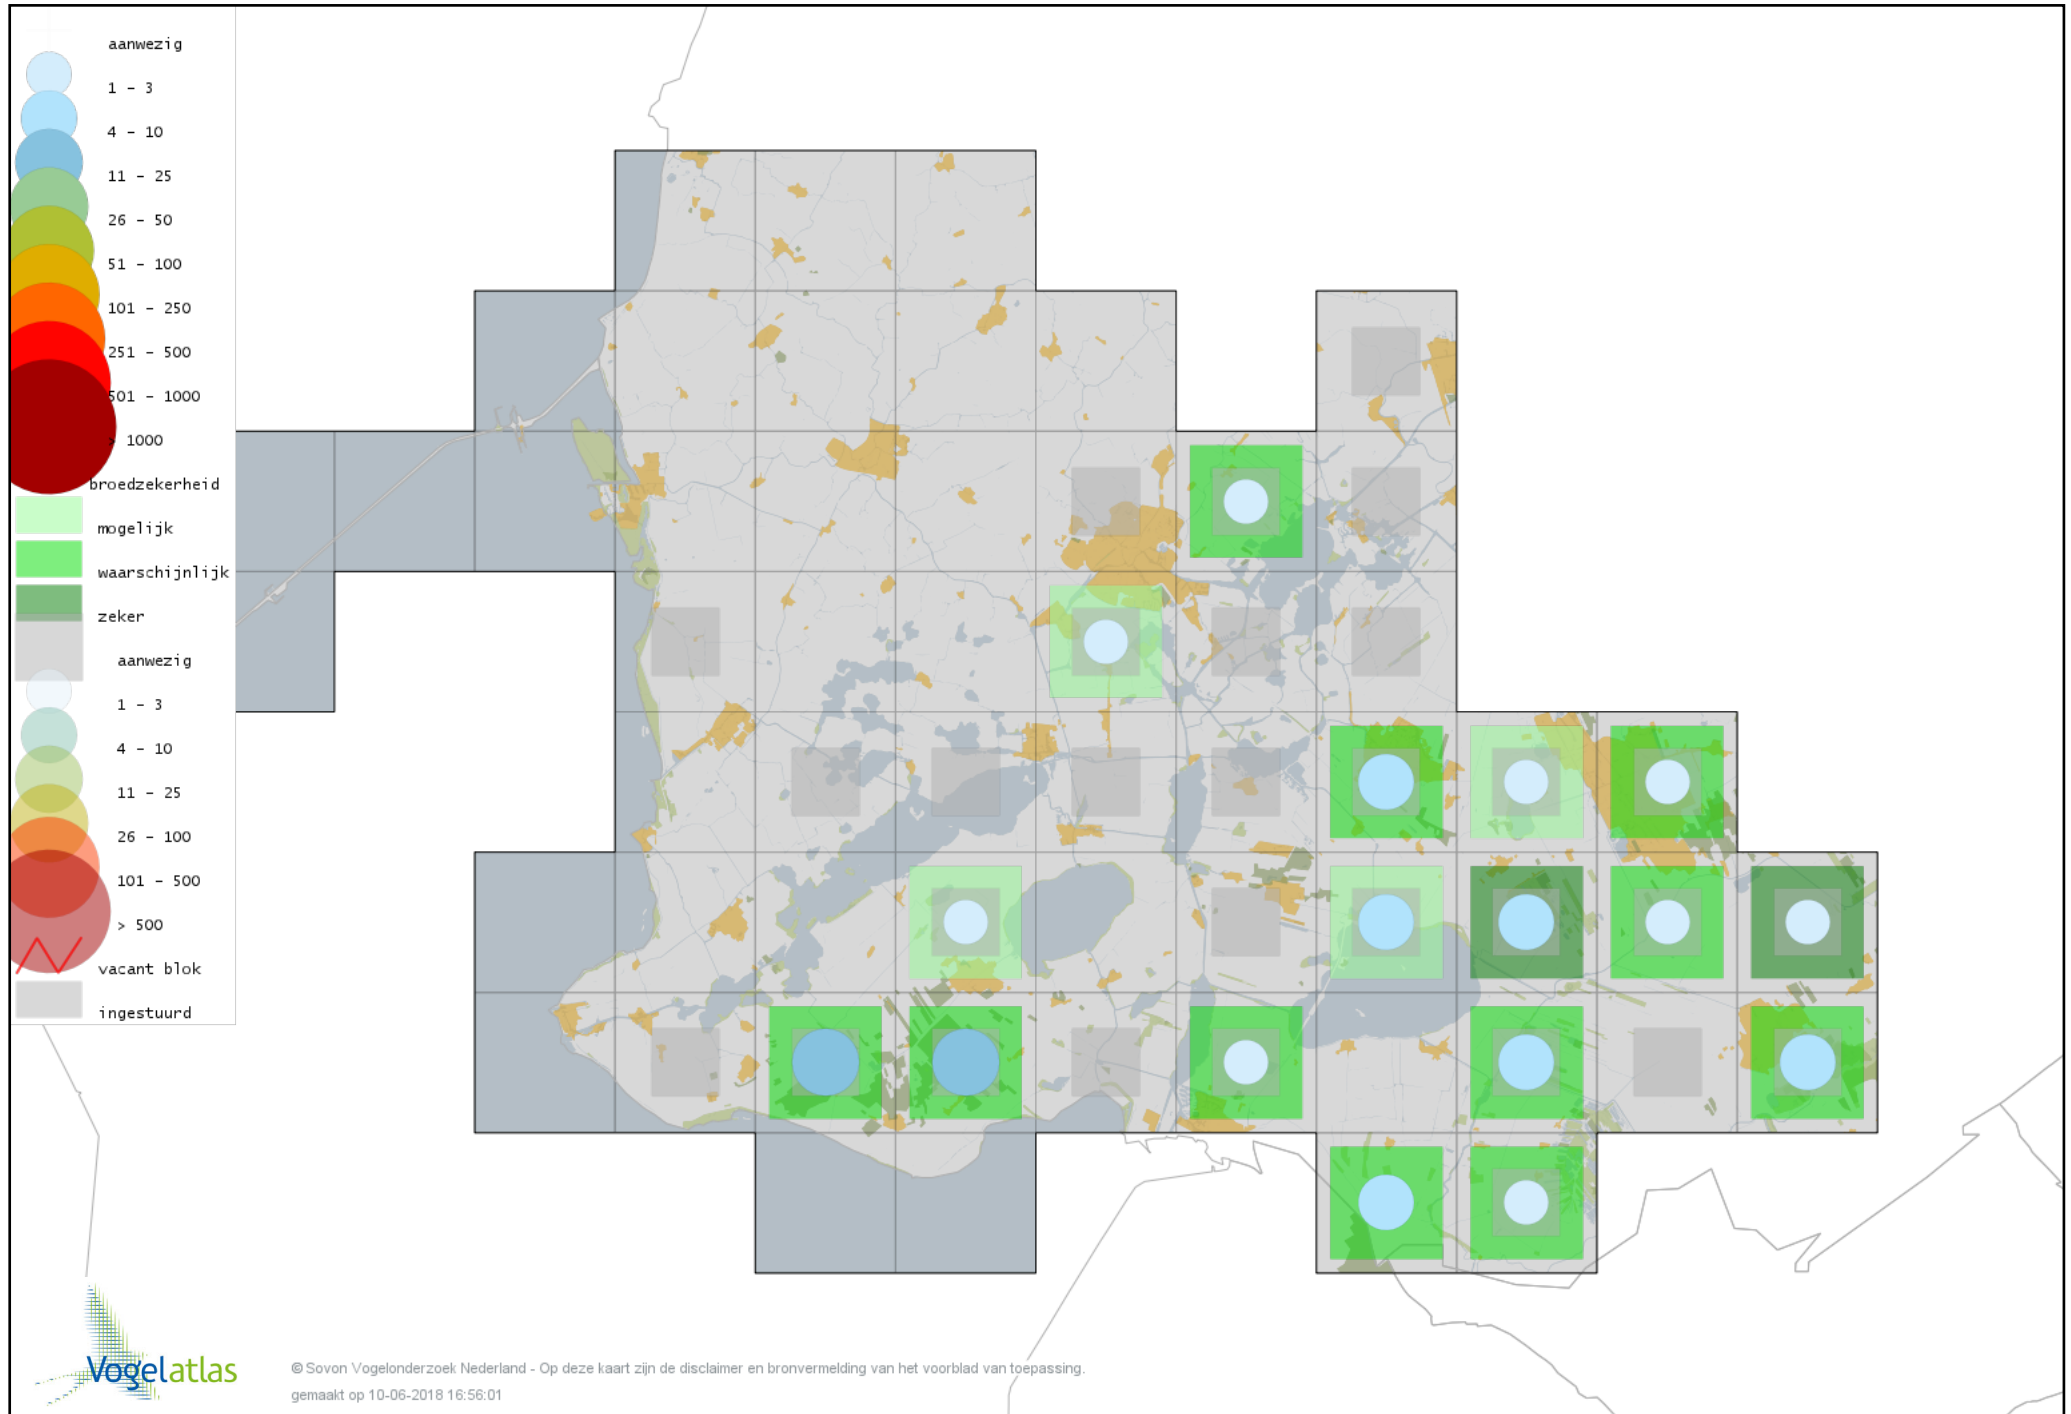

Voorlopige verspreidingskaart Matkop broedseizoen