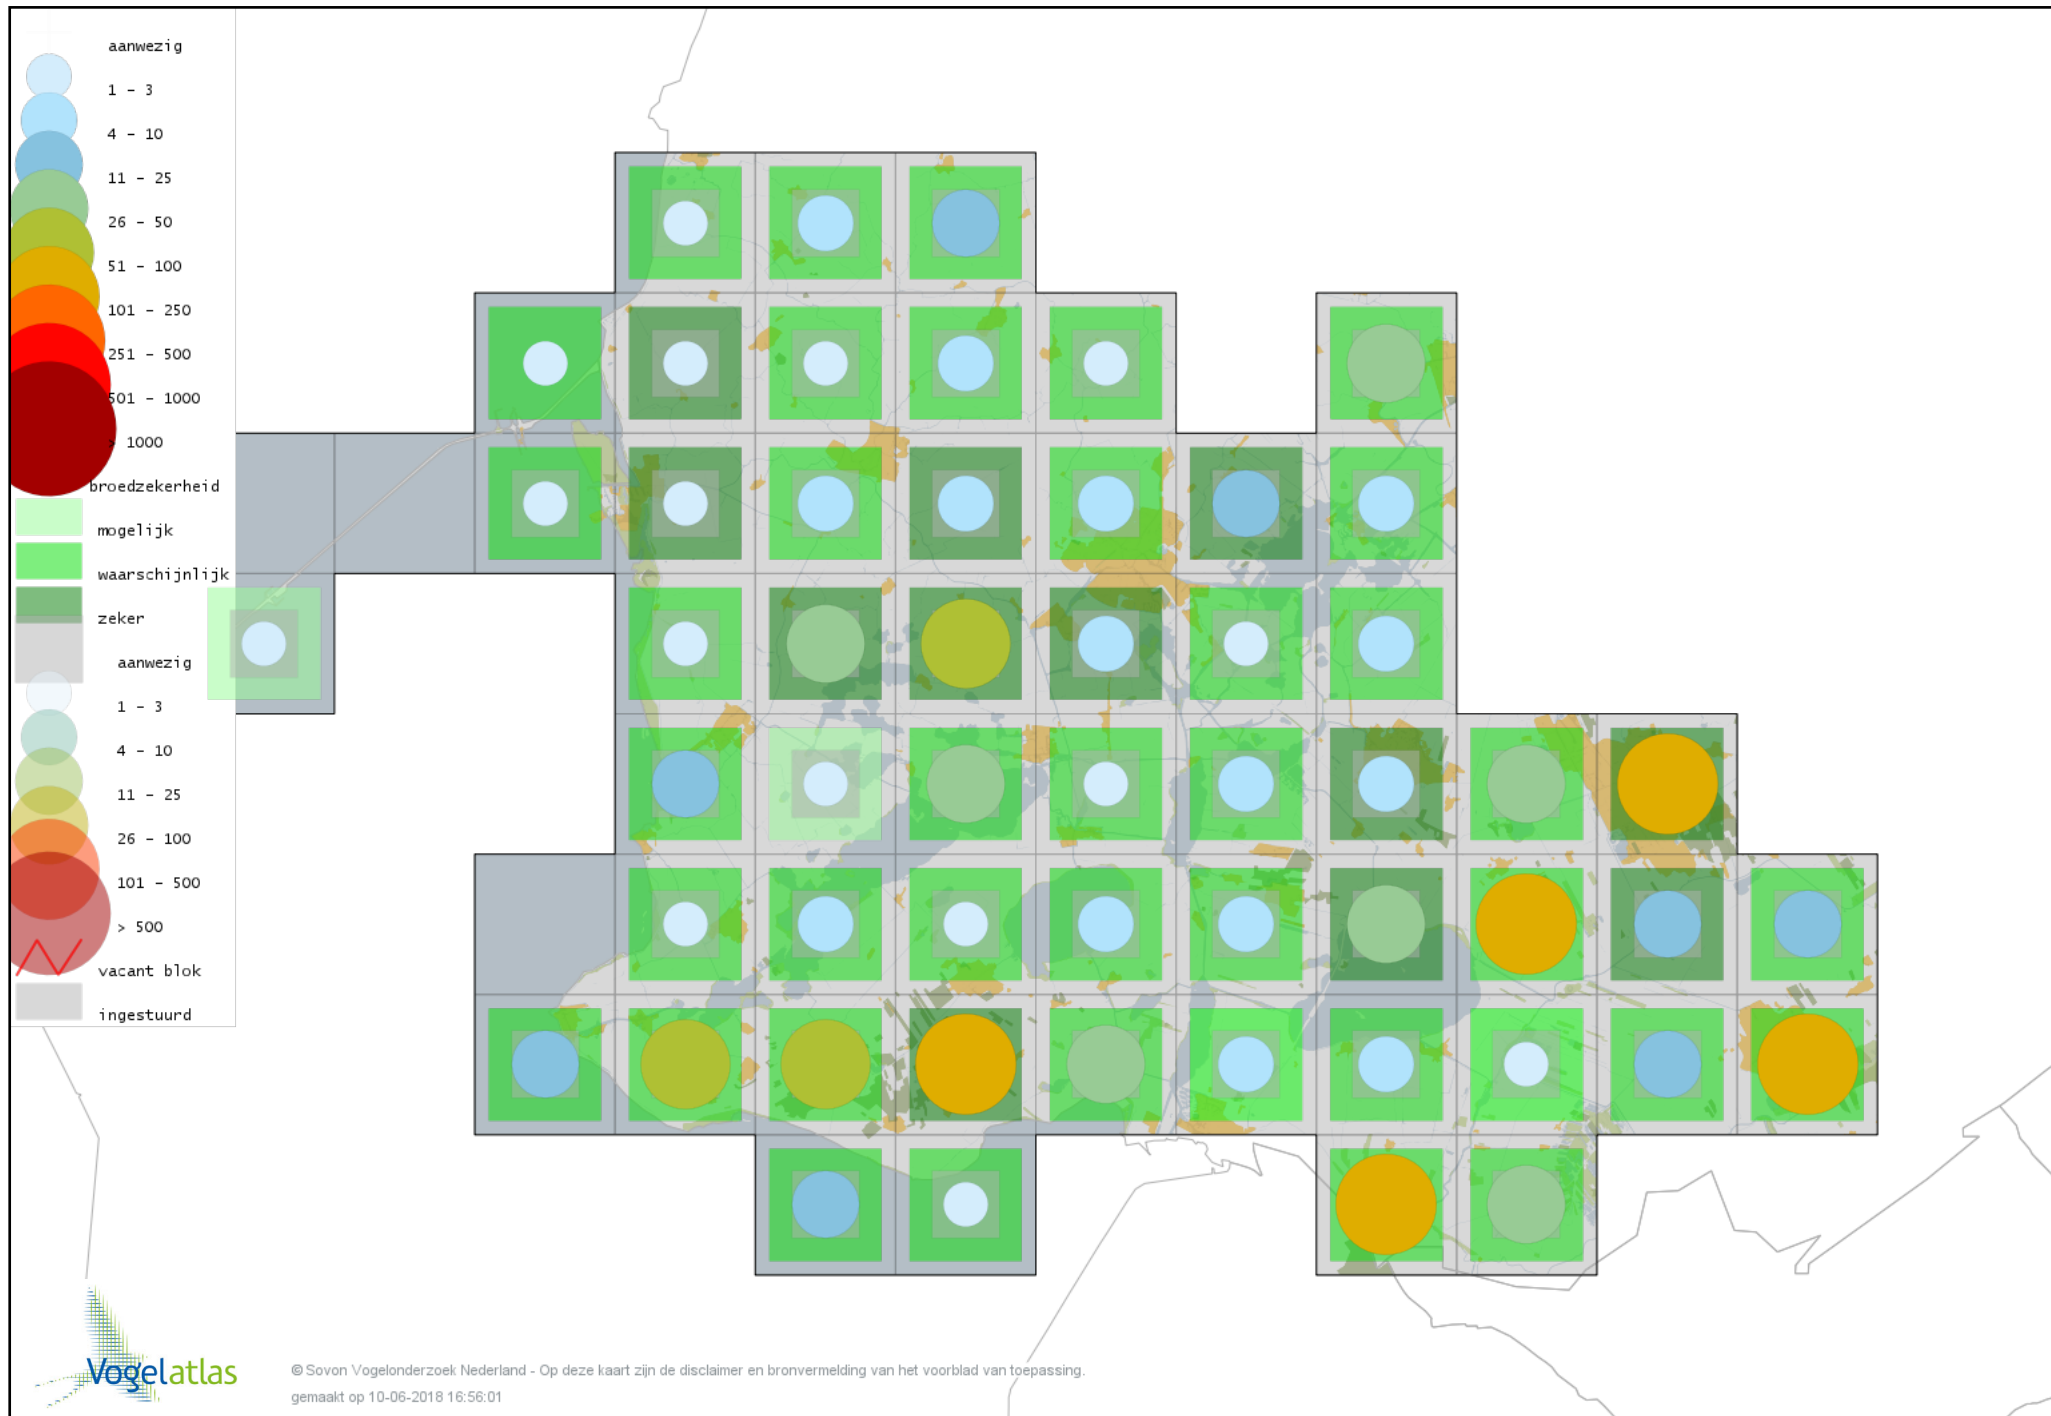

Voorlopige verspreidingskaart Witte Kwikstaart broedseizoen

Voorlopige verspreidingskaart Boompieper broedseizoen

Voorlopige verspreidingskaart Graspieper broedseizoen

Voorlopige verspreidingskaart Vink broedseizoen

Voorlopige verspreidingskaart Groenling broedseizoen

Voorlopige verspreidingskaart Putter broedseizoen

Voorlopige verspreidingskaart Sijs broedseizoen

Voorlopige verspreidingskaart Kneu broedseizoen

Voorlopige verspreidingskaart Kruisbek broedseizoen