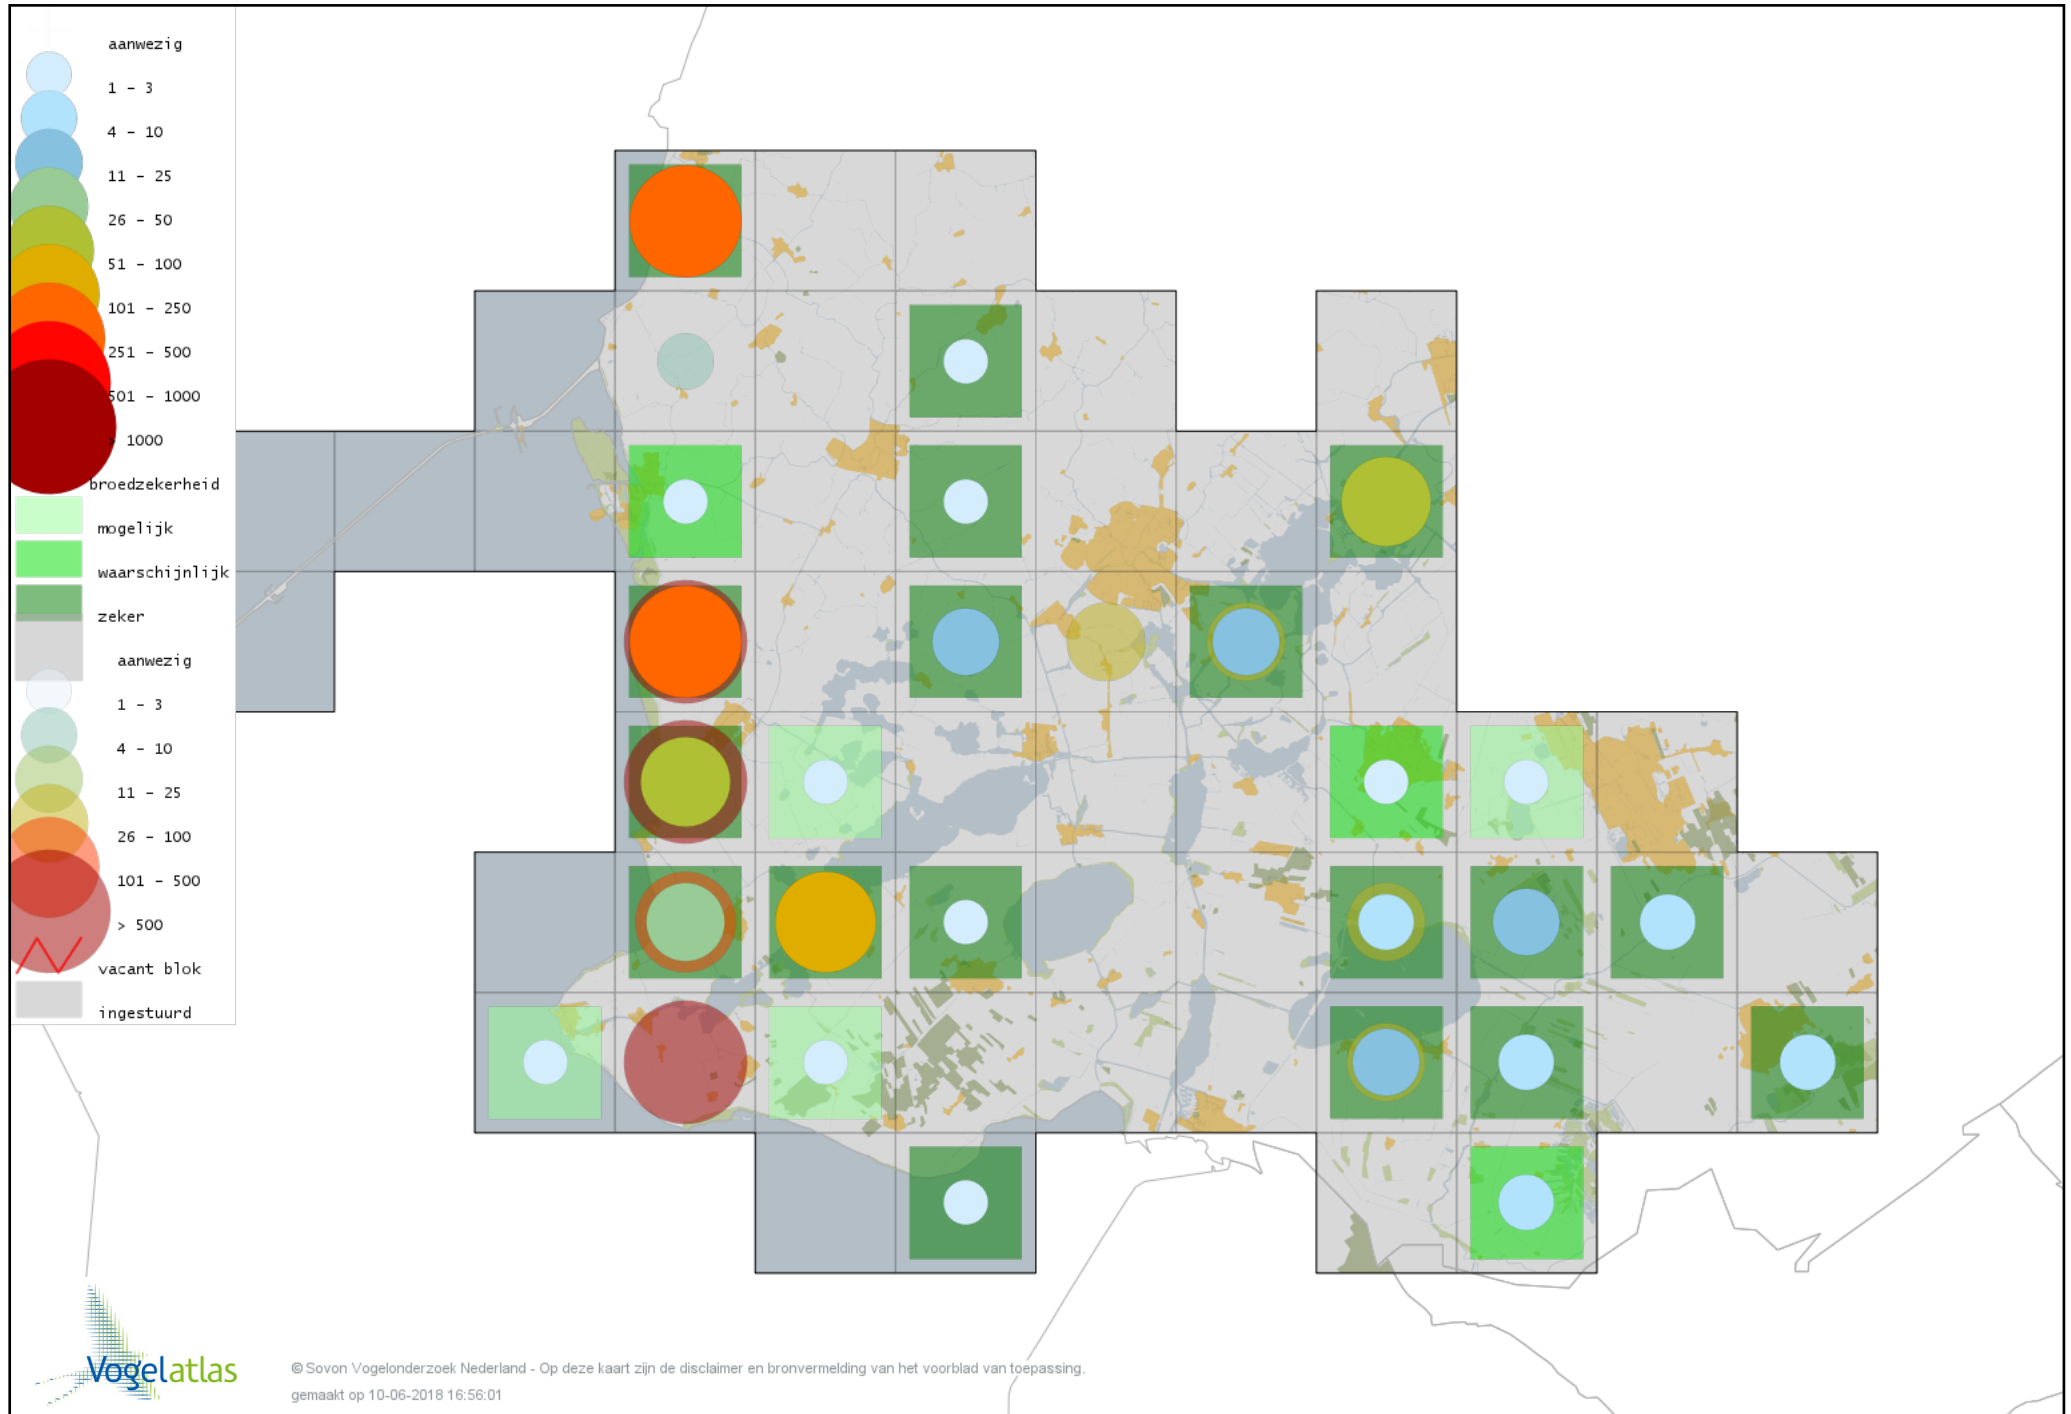

Voorlopige verspreidingskaart Grote Mantelmeeuw broedseizoen

Voorlopige verspreidingskaart Dwergstern broedseizoen

Voorlopige verspreidingskaart Zwarte Stern broedseizoen

Voorlopige verspreidingskaart Visdief broedseizoen