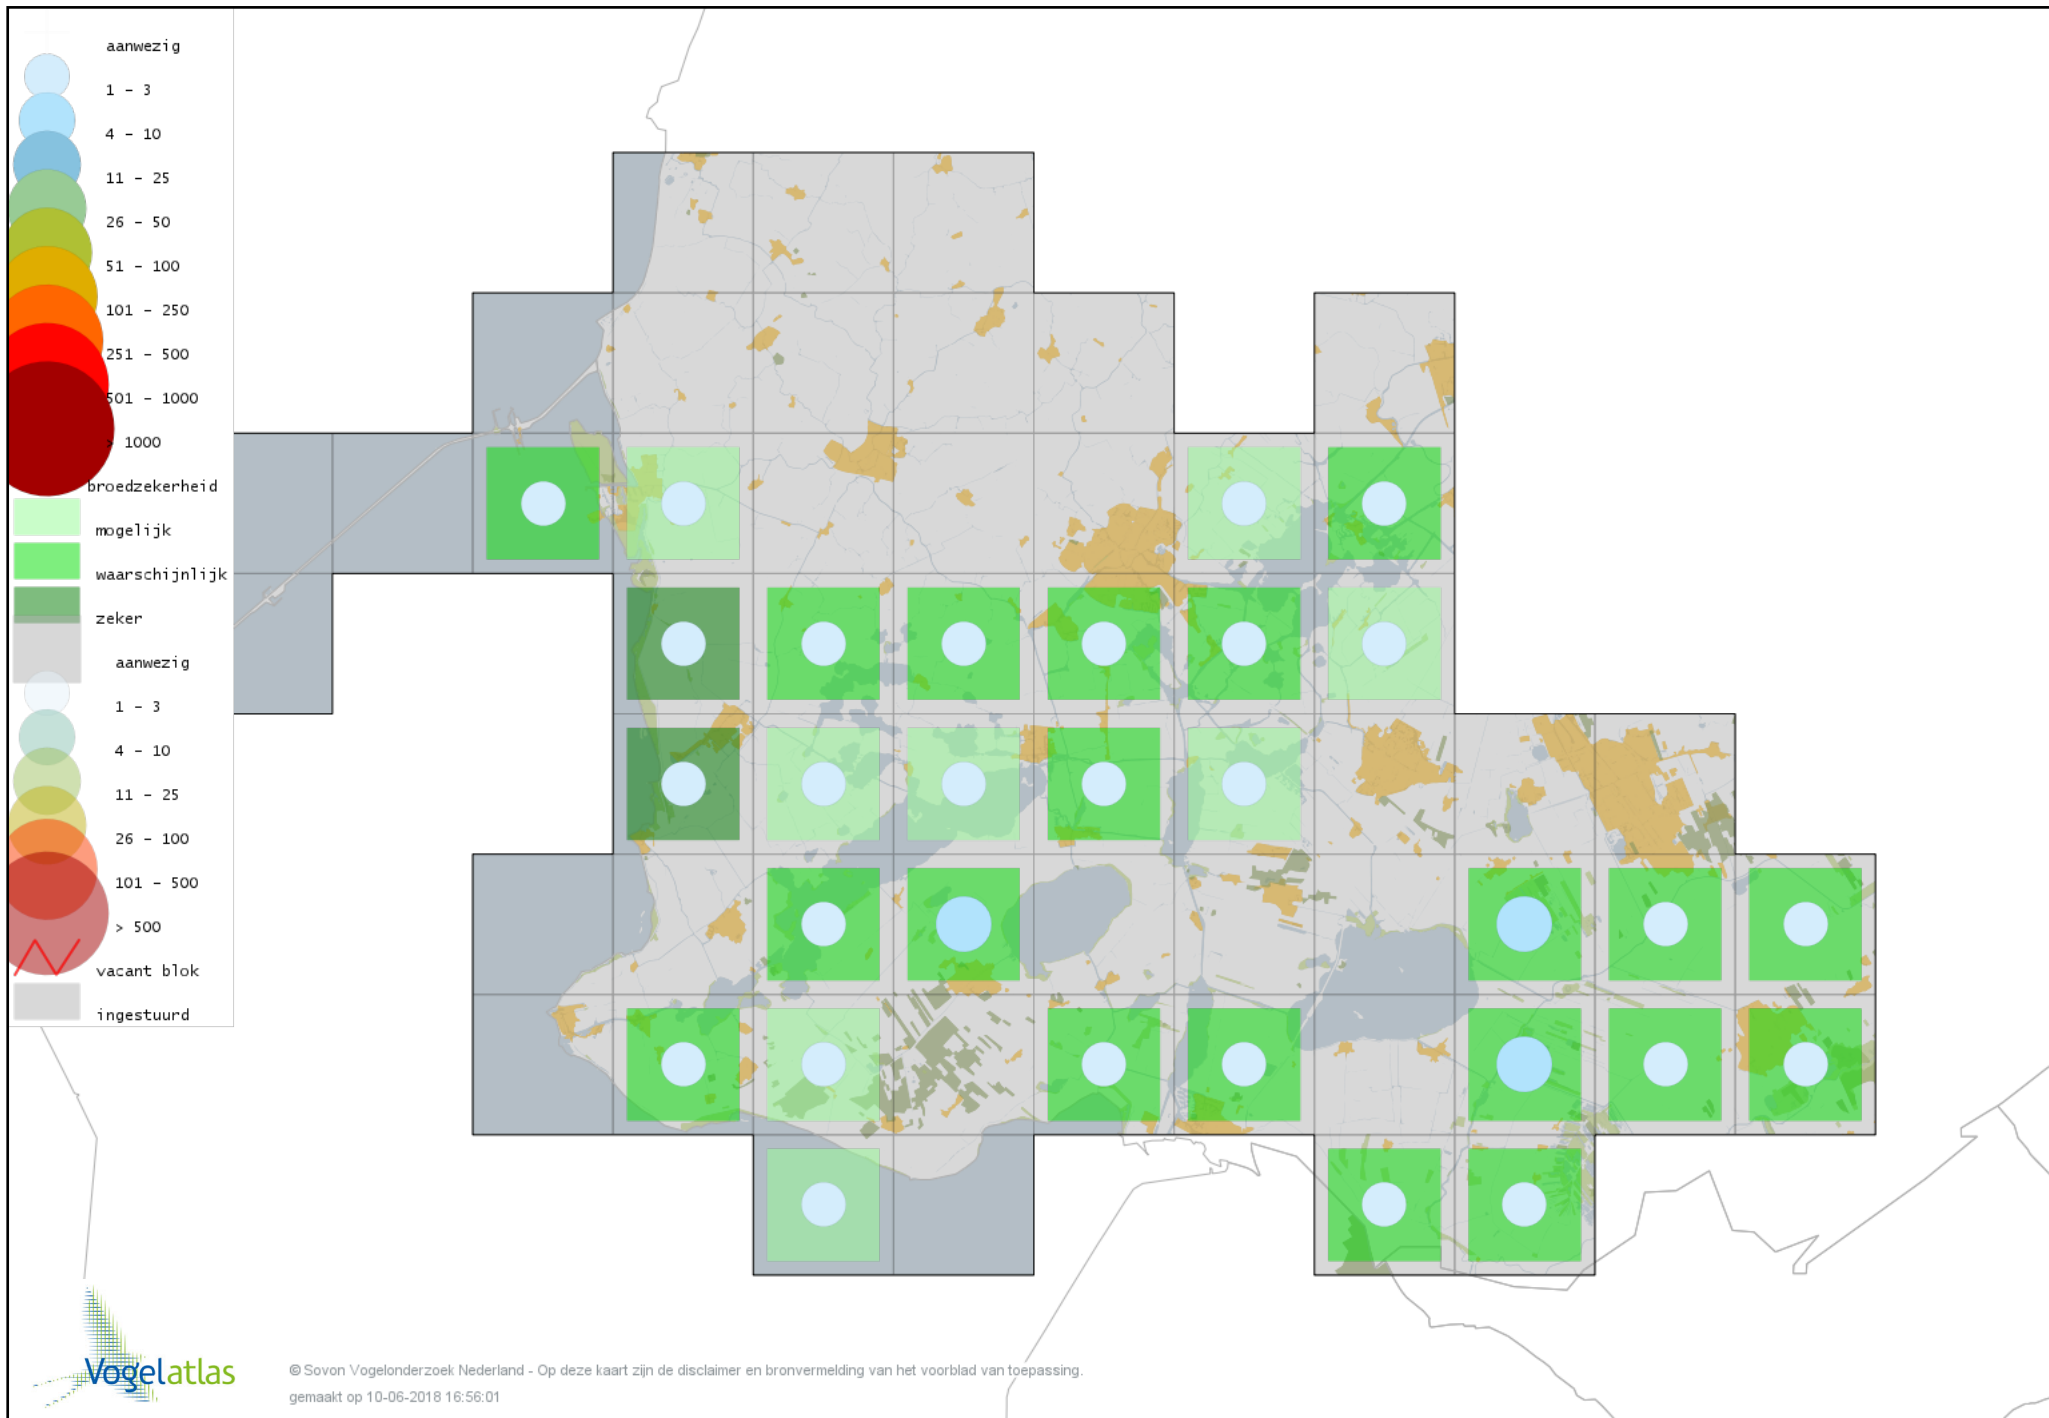

Voorlopige verspreidingskaart Pijlstaart broedseizoen

Voorlopige verspreidingskaart Zomertaling broedseizoen

Voorlopige verspreidingskaart Wintertaling broedseizoen

Voorlopige verspreidingskaart Kwartel broedseizoen

Voorlopige verspreidingskaart Kip broedseizoen

Voorlopige verspreidingskaart Fazant broedseizoen

Voorlopige verspreidingskaart Aalscholver broedseizoen

Voorlopige verspreidingskaart Roerdomp broedseizoen

Voorlopige verspreidingskaart Grote Zilverreiger broedseizoen

Voorlopige verspreidingskaart Blauwe Reiger broedseizoen

Voorlopige verspreidingskaart Purperreiger broedseizoen

Voorlopige verspreidingskaart Ooievaar broedseizoen

Voorlopige verspreidingskaart Lepelaar broedseizoen

Voorlopige verspreidingskaart Dodaars broedseizoen

Voorlopige verspreidingskaart Fuut broedseizoen

Voorlopige verspreidingskaart Geoorde Fuut broedseizoen