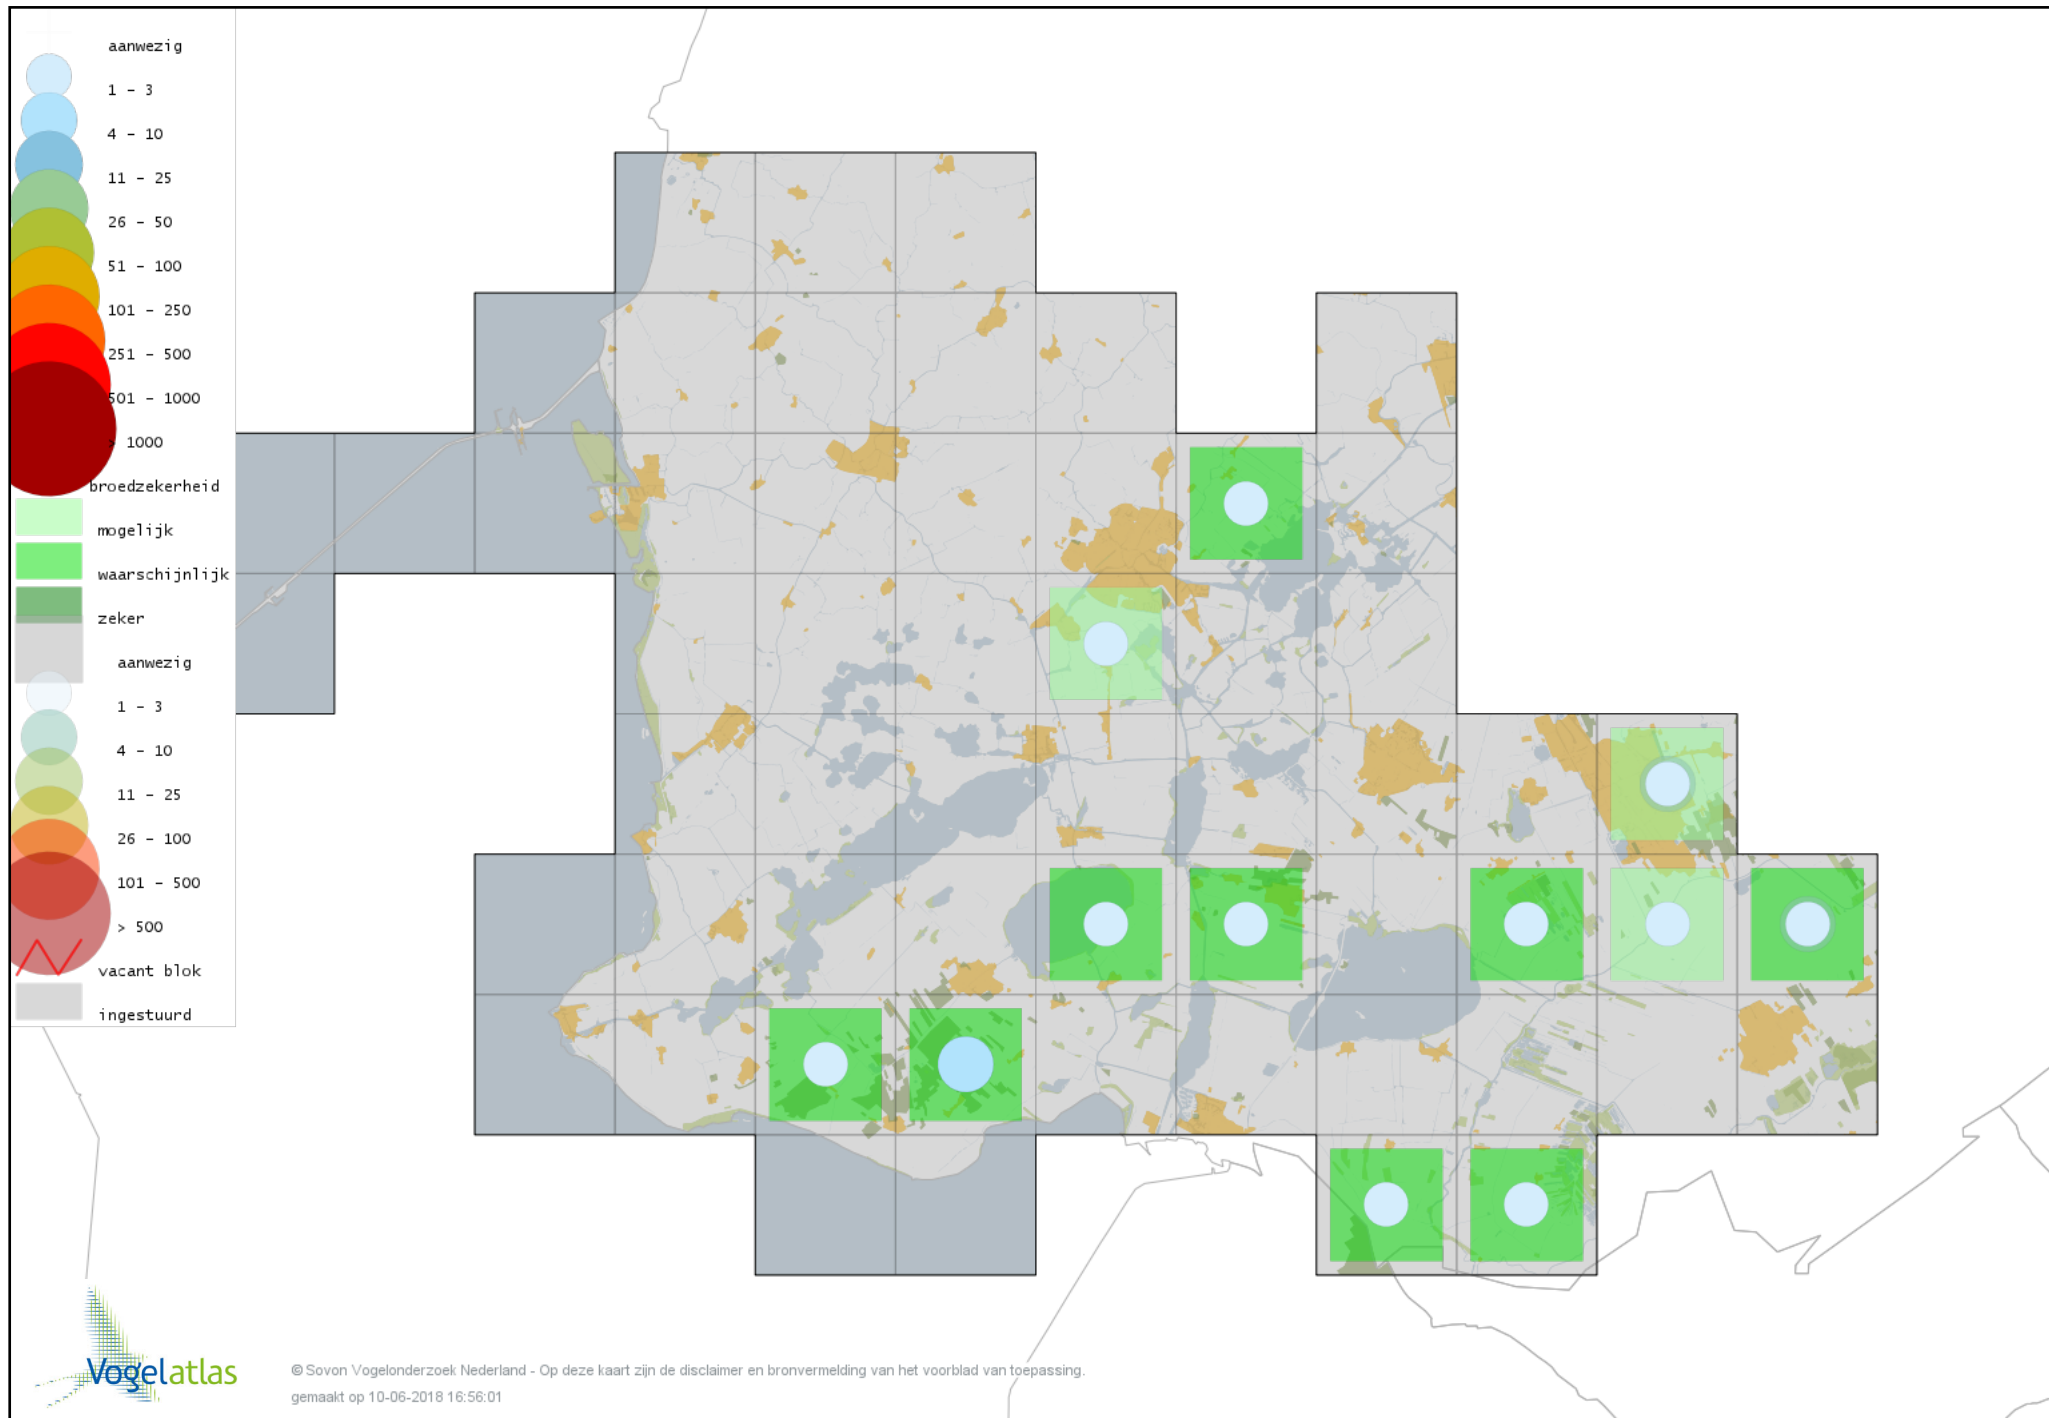

Voorlopige verspreidingskaart Koekoek broedseizoen

Voorlopige verspreidingskaart Kerkuil broedseizoen

Voorlopige verspreidingskaart Steenuil broedseizoen

Voorlopige verspreidingskaart Bosuil broedseizoen

Voorlopige verspreidingskaart Ransuil broedseizoen

Voorlopige verspreidingskaart Gierzwaluw broedseizoen

Voorlopige verspreidingskaart IJsvogel broedseizoen

Voorlopige verspreidingskaart Groene Specht broedseizoen

Voorlopige verspreidingskaart Zwarte Specht broedseizoen

Voorlopige verspreidingskaart Grote Bonte Specht broedseizoen

Voorlopige verspreidingskaart Kleine Bonte Specht broedseizoen

Voorlopige verspreidingskaart Wielewaal broedseizoen