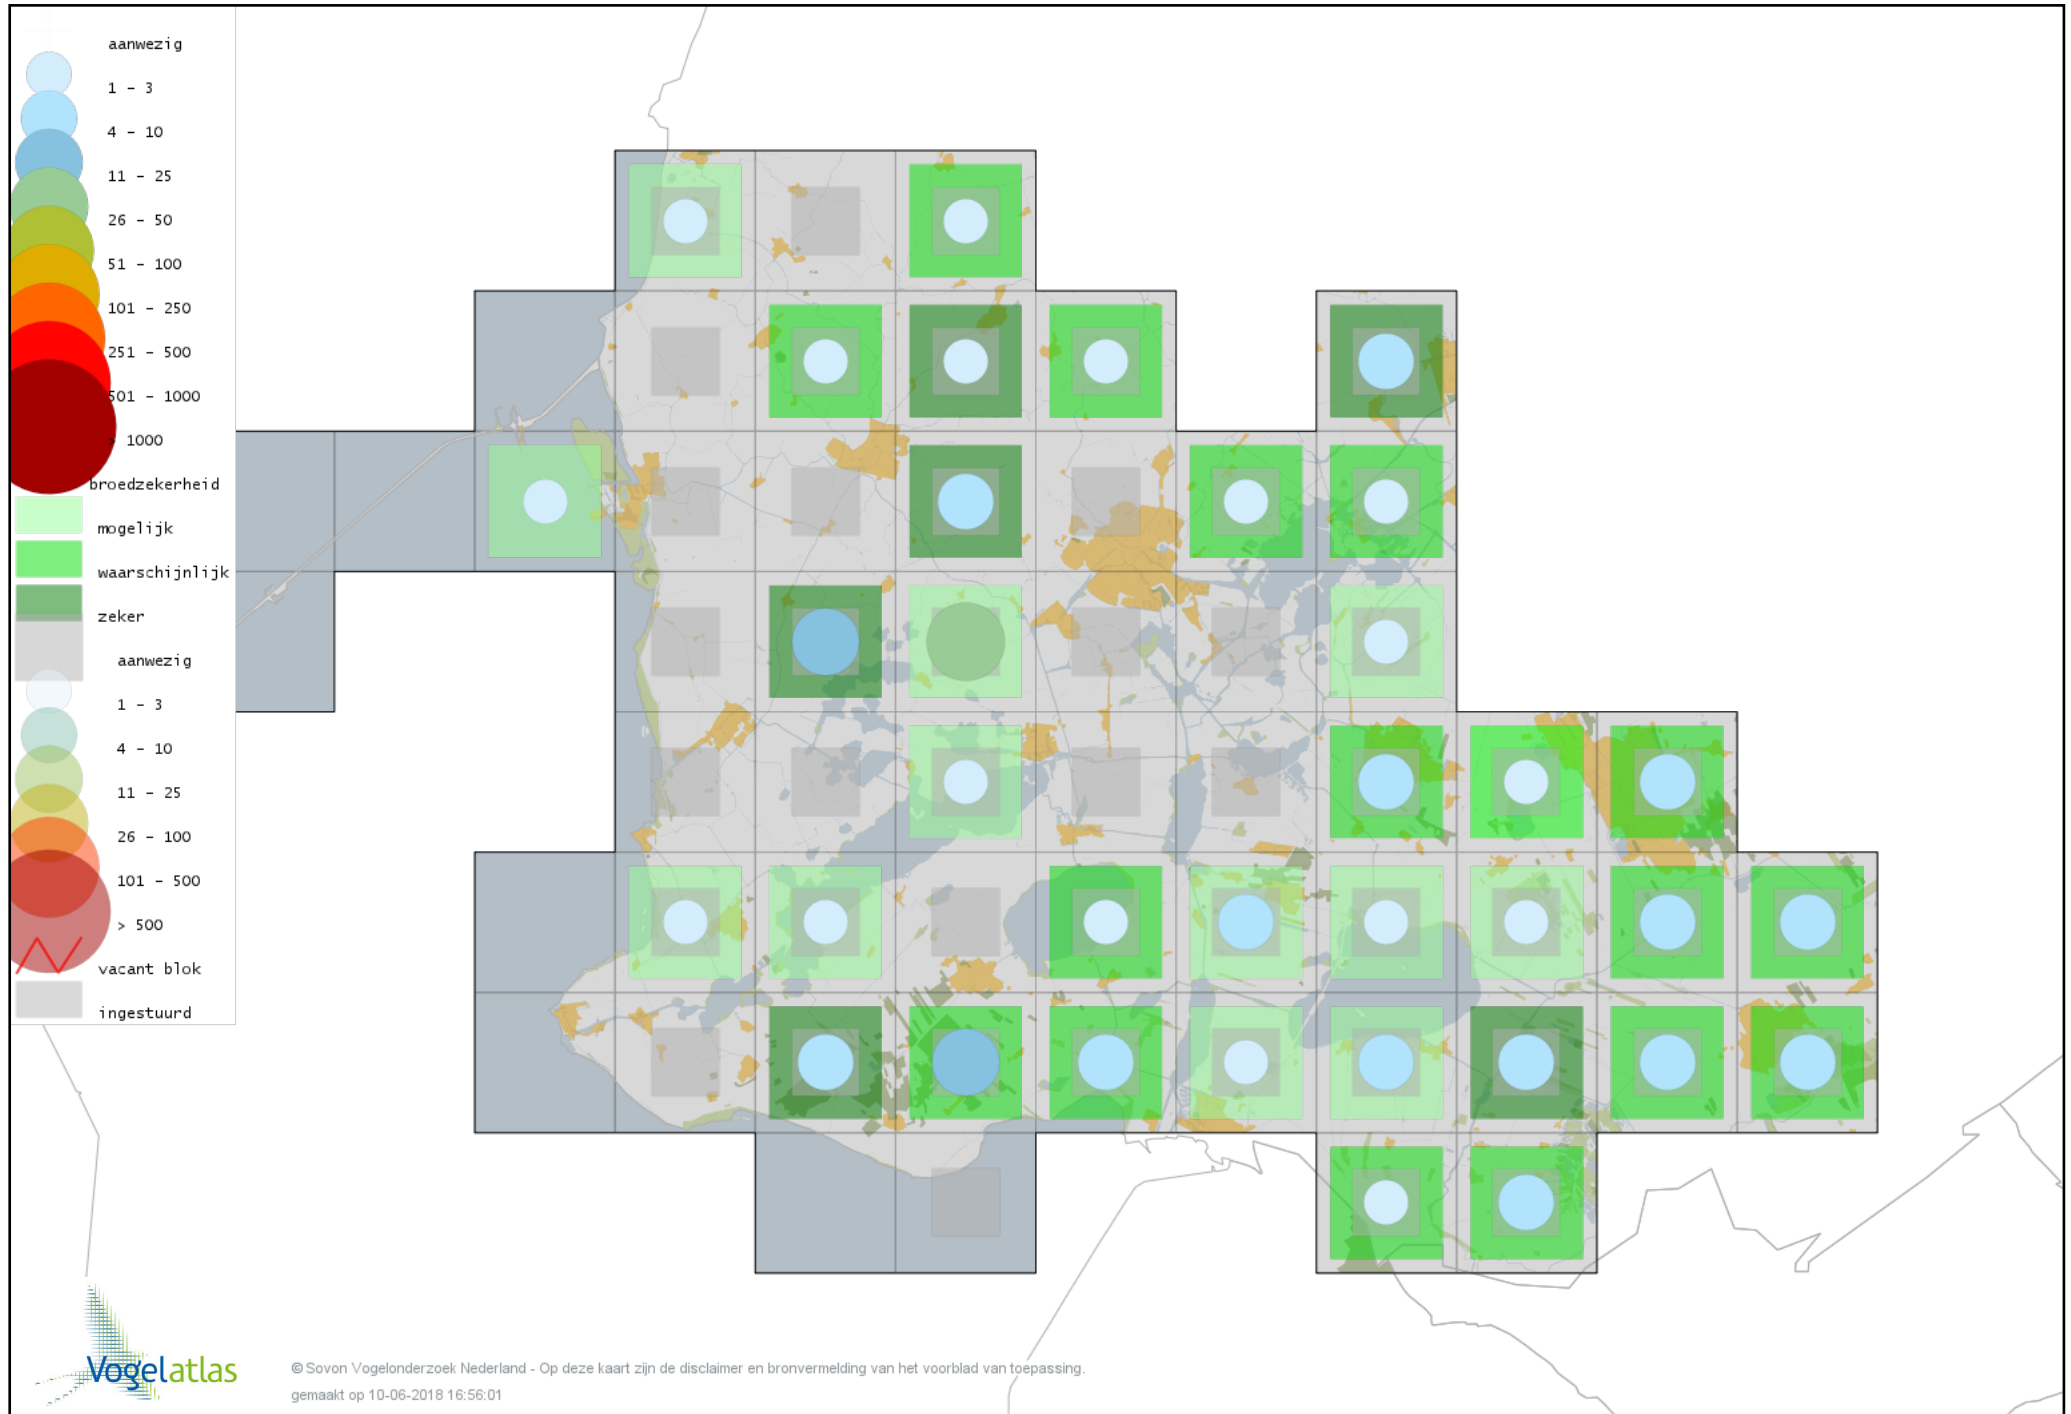

Voorlopige verspreidingskaart Kleine Karekiet broedseizoen

Voorlopige verspreidingskaart Rietzanger broedseizoen

Voorlopige verspreidingskaart Grote Karekiet broedseizoen

Voorlopige verspreidingskaart Boomklever broedseizoen

Voorlopige verspreidingskaart Boomkruiper broedseizoen

Voorlopige verspreidingskaart Winterkoning broedseizoen

Voorlopige verspreidingskaart Spreeuw broedseizoen

Voorlopige verspreidingskaart Merel broedseizoen

Voorlopige verspreidingskaart Zanglijster broedseizoen

Voorlopige verspreidingskaart Grote Lijster broedseizoen

Voorlopige verspreidingskaart Grauwe Vliegenvanger broedseizoen

Voorlopige verspreidingskaart Roodborst broedseizoen