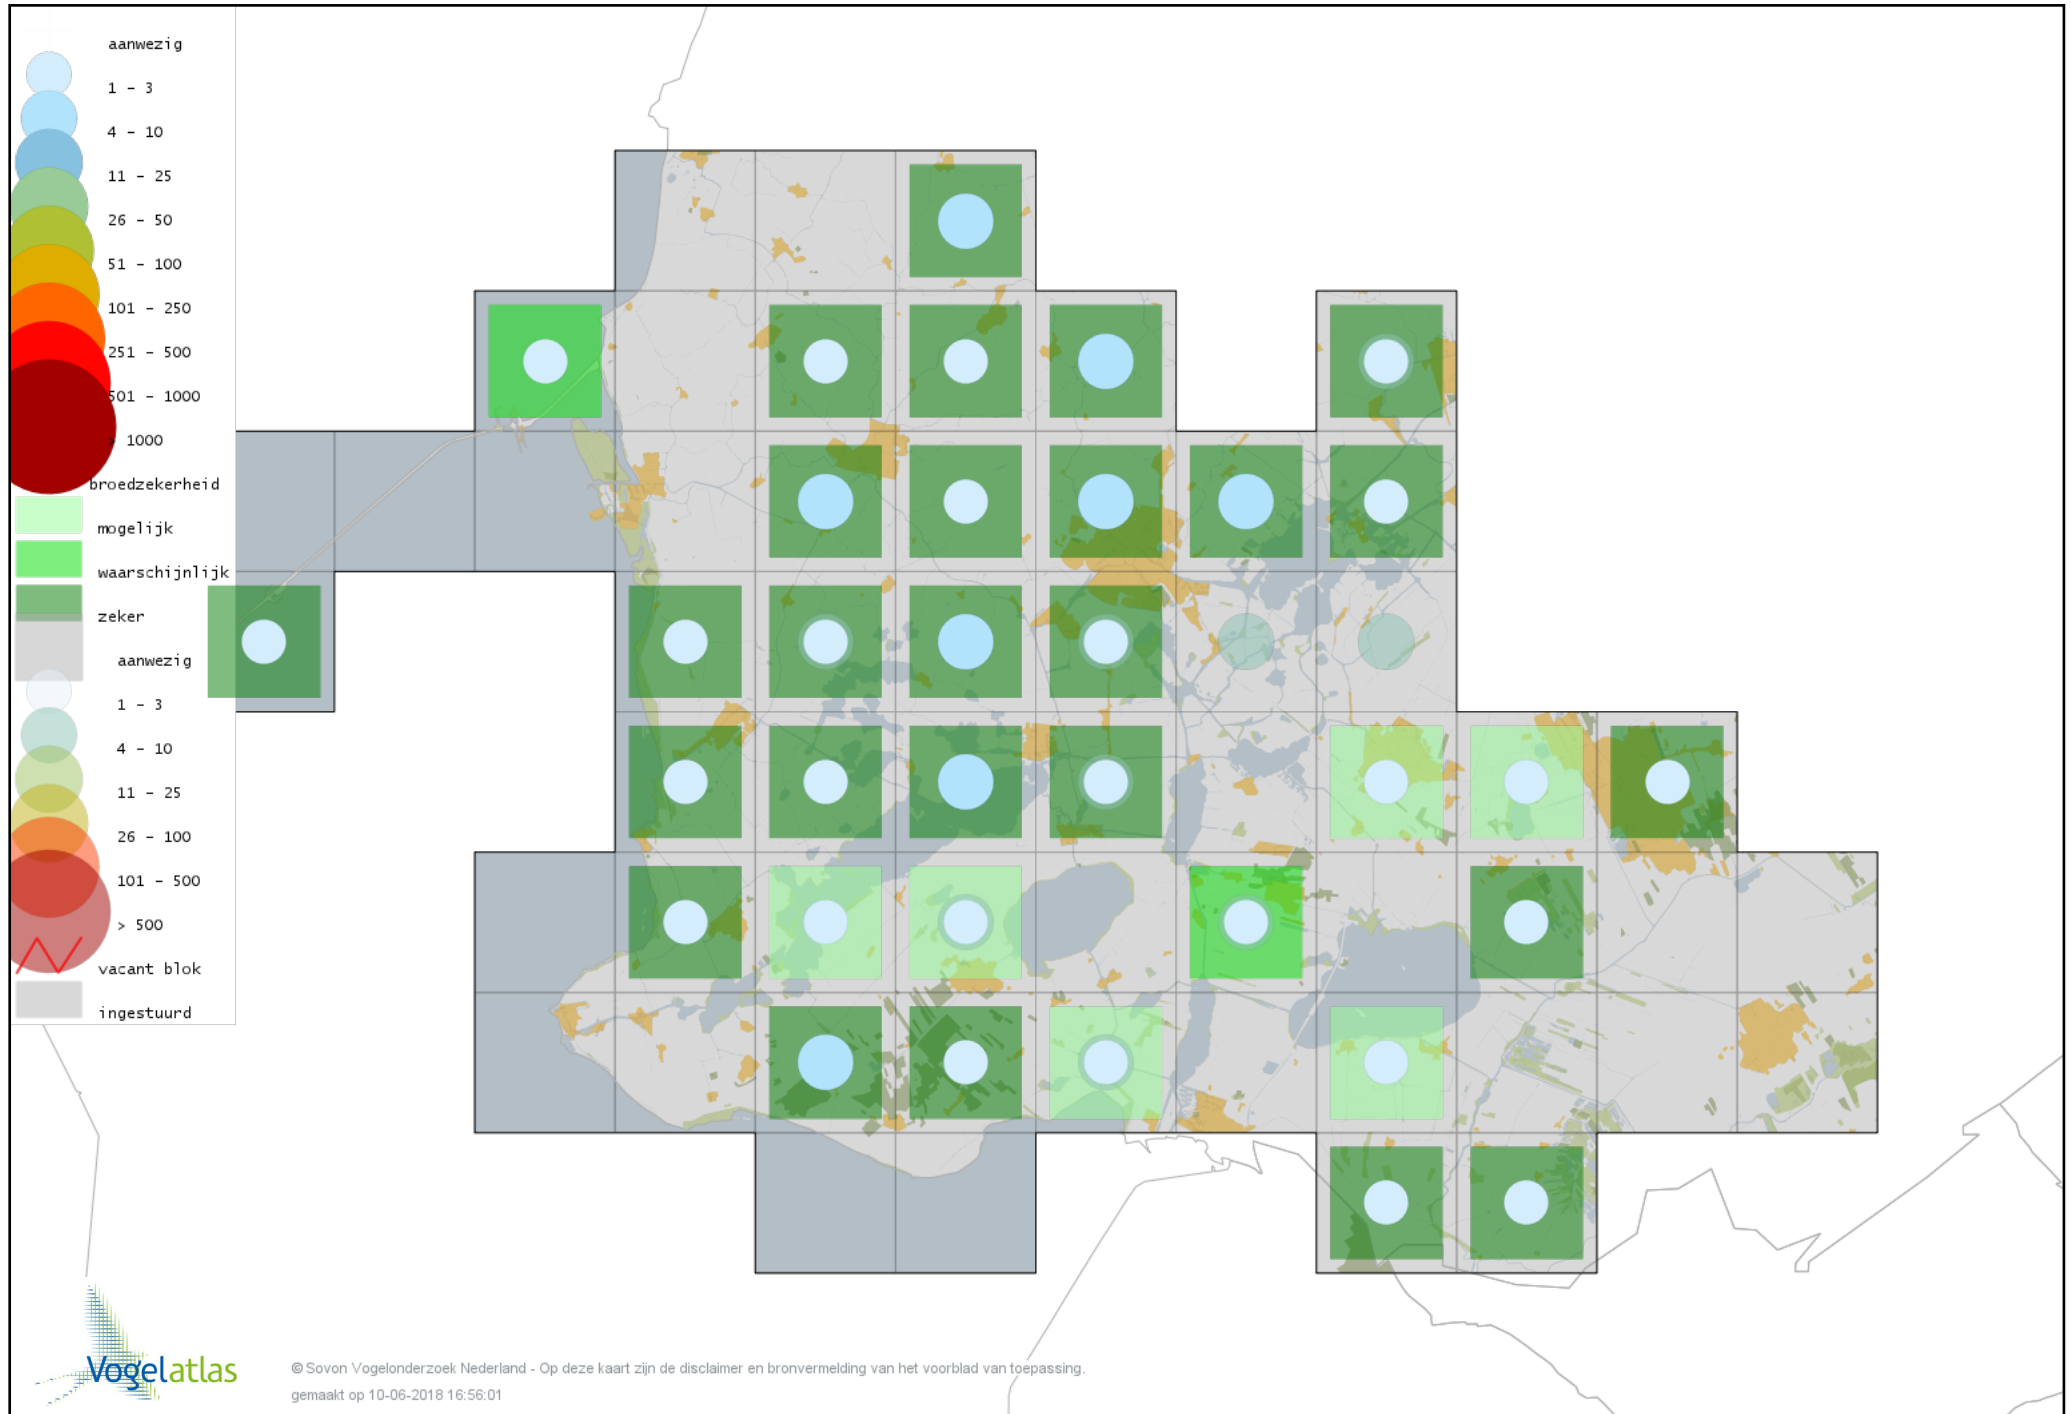

Voorlopige verspreidingskaart Koekoek broedseizoen

Voorlopige verspreidingskaart Kerkuil broedseizoen

Voorlopige verspreidingskaart Steenuil broedseizoen

Voorlopige verspreidingskaart Bosuil broedseizoen

Voorlopige verspreidingskaart Ransuil broedseizoen

Voorlopige verspreidingskaart Gierzwaluw broedseizoen

Voorlopige verspreidingskaart IJsvogel broedseizoen

Voorlopige verspreidingskaart Groene Specht broedseizoen