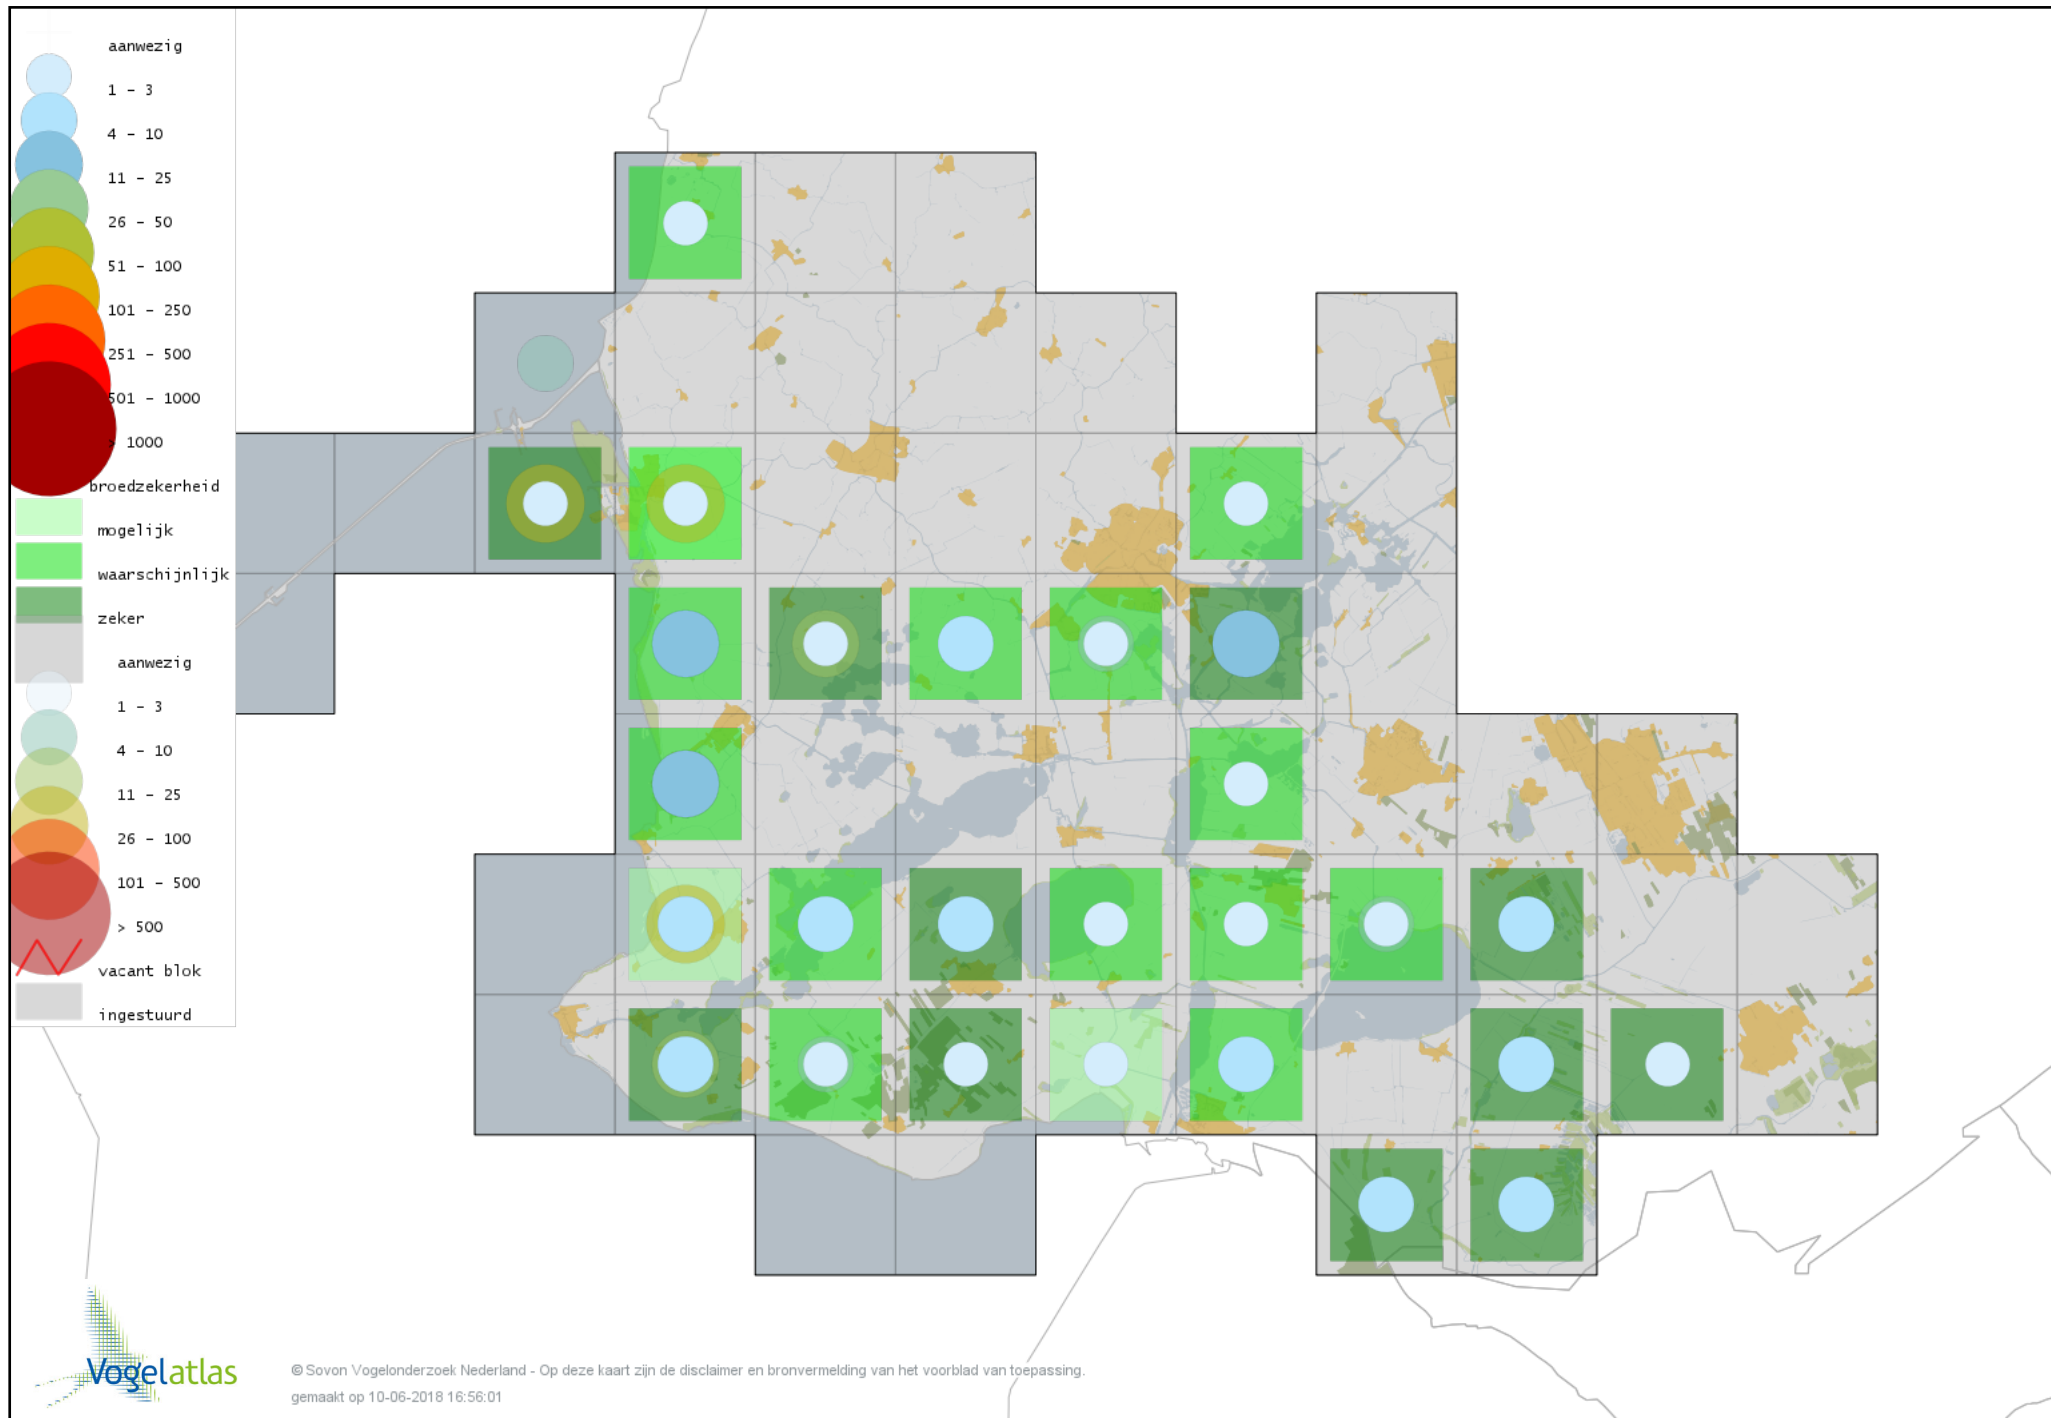

Voorlopige verspreidingskaart Vuurgoudhaan broedseizoen

Voorlopige verspreidingskaart Pimpelmees broedseizoen

Voorlopige verspreidingskaart Koolmees broedseizoen

Voorlopige verspreidingskaart Kuifmees broedseizoen

Voorlopige verspreidingskaart Zwarte Mees broedseizoen

Voorlopige verspreidingskaart Matkop broedseizoen

Voorlopige verspreidingskaart Glanskop broedseizoen

Voorlopige verspreidingskaart Beardman broedseizoen

Voorlopige verspreidingskaart Veldleeuwerik broedseizoen

Voorlopige verspreidingskaart Oeverzwaluw broedseizoen

Voorlopige verspreidingskaart Boerenzwaluw broedseizoen

Voorlopige verspreidingskaart Huiszwaluw broedseizoen