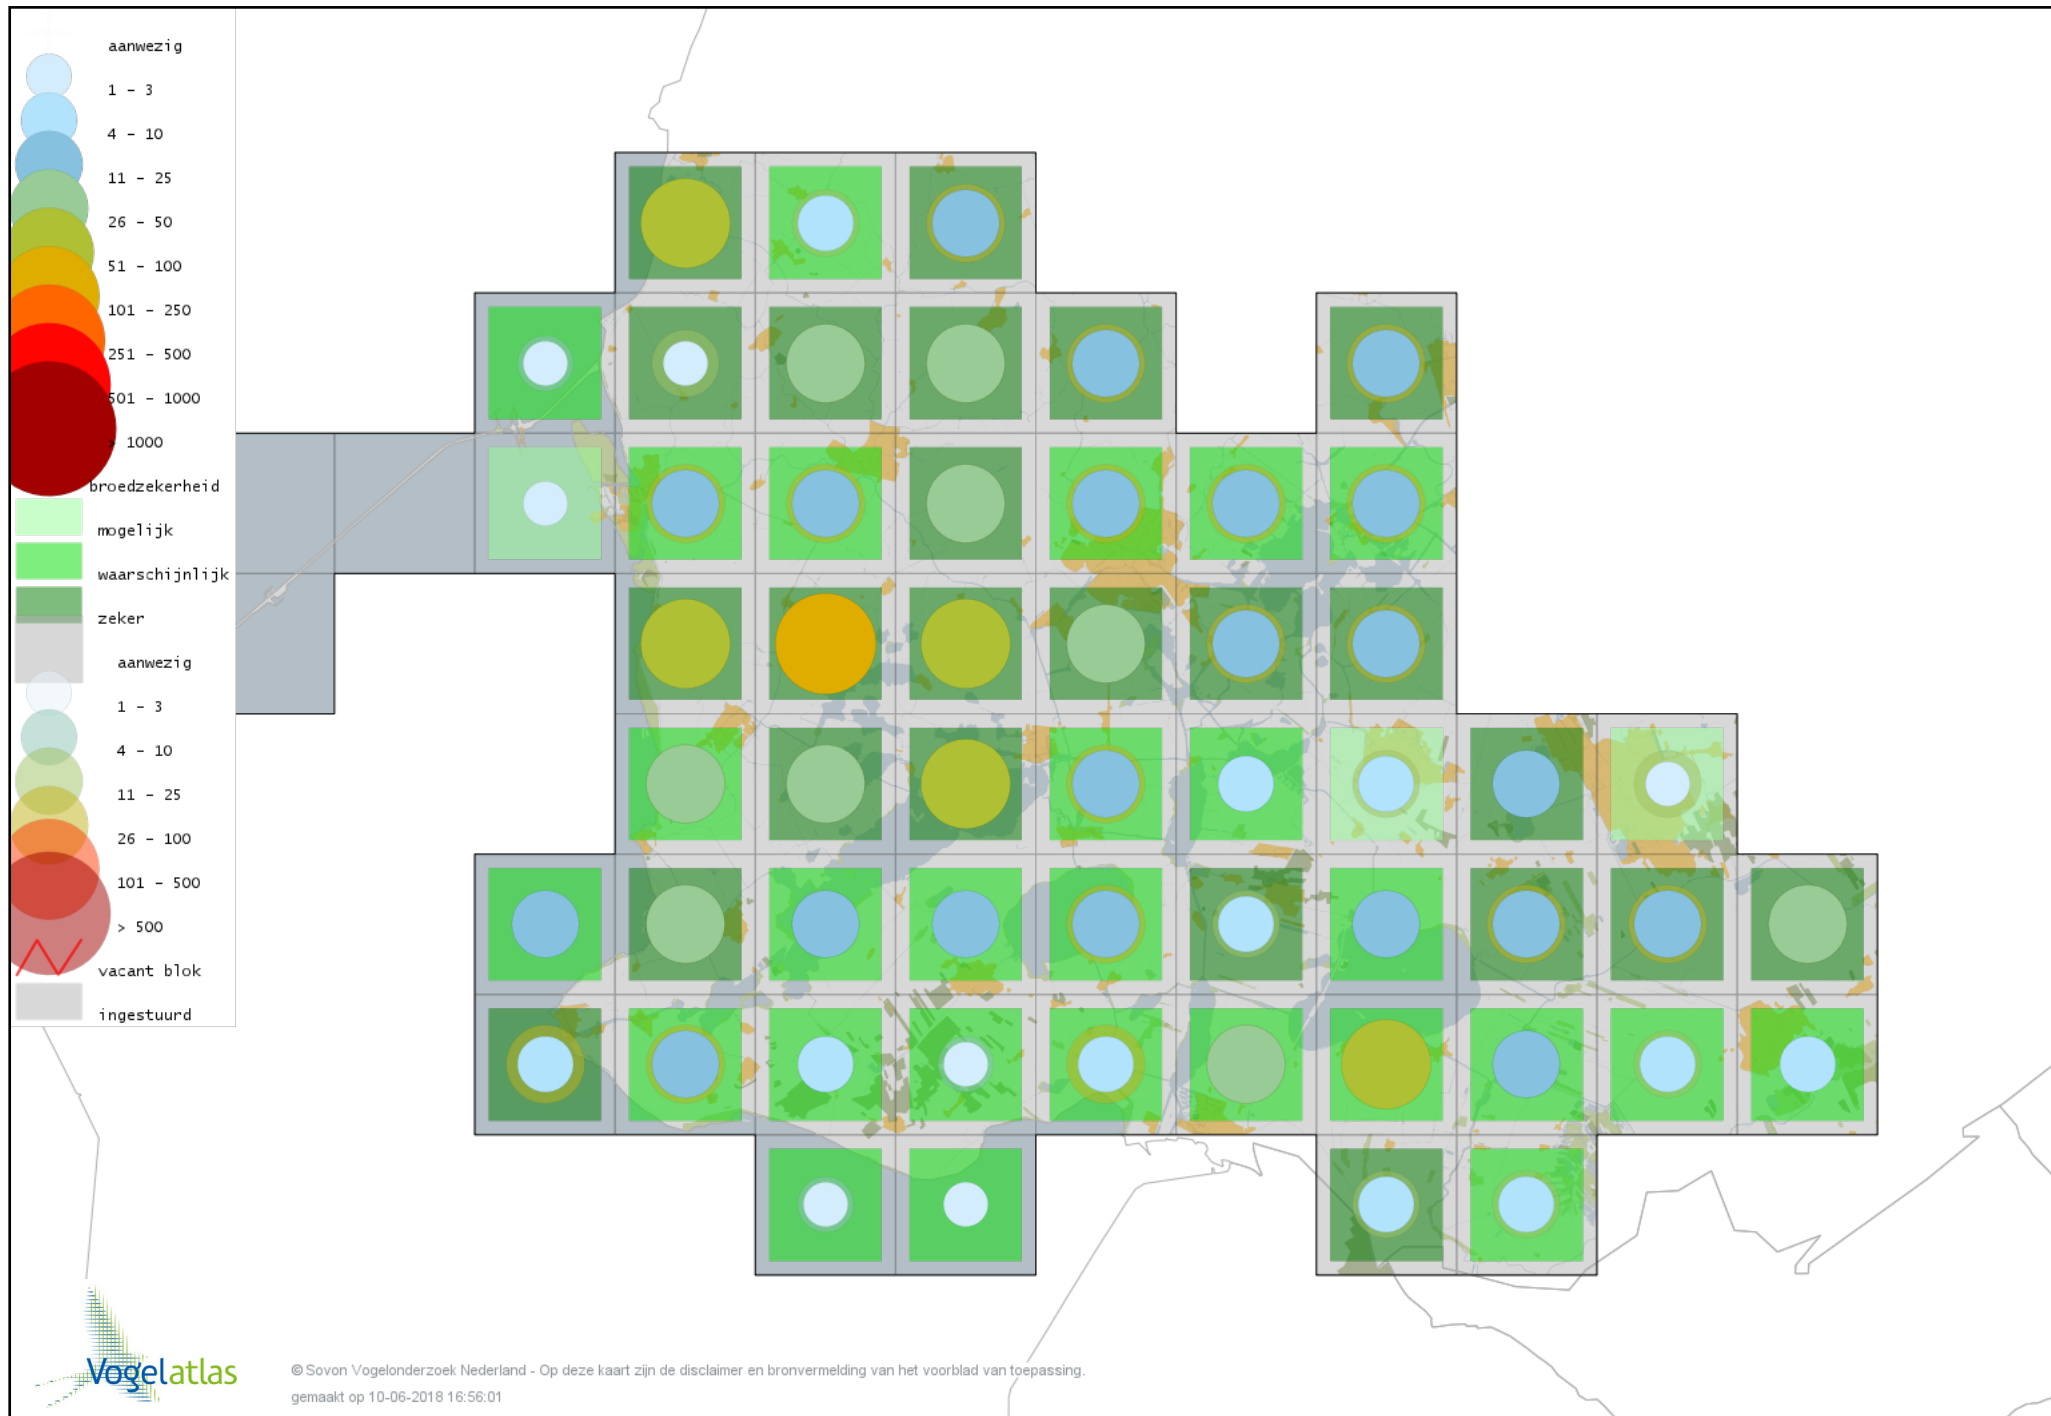

Voorlopige verspreidingskaart Bontbekplevier broedseizoen

Voorlopige verspreidingskaart Kievit broedseizoen

Voorlopige verspreidingskaart Kemphaan broedseizoen

Voorlopige verspreidingskaart Watersnip broedseizoen

Voorlopige verspreidingskaart Houtsnip broedseizoen

Voorlopige verspreidingskaart Grutto broedseizoen

Voorlopige verspreidingskaart Wulp broedseizoen

Voorlopige verspreidingskaart Tureluur broedseizoen

Voorlopige verspreidingskaart Kokmeeuw broedseizoen

Voorlopige verspreidingskaart Zwartkopmeeuw broedseizoen

Voorlopige verspreidingskaart Stormmeeuw broedseizoen

Voorlopige verspreidingskaart Kleine Mantelmeeuw broedseizoen

Voorlopige verspreidingskaart Zilvermeeuw broedseizoen