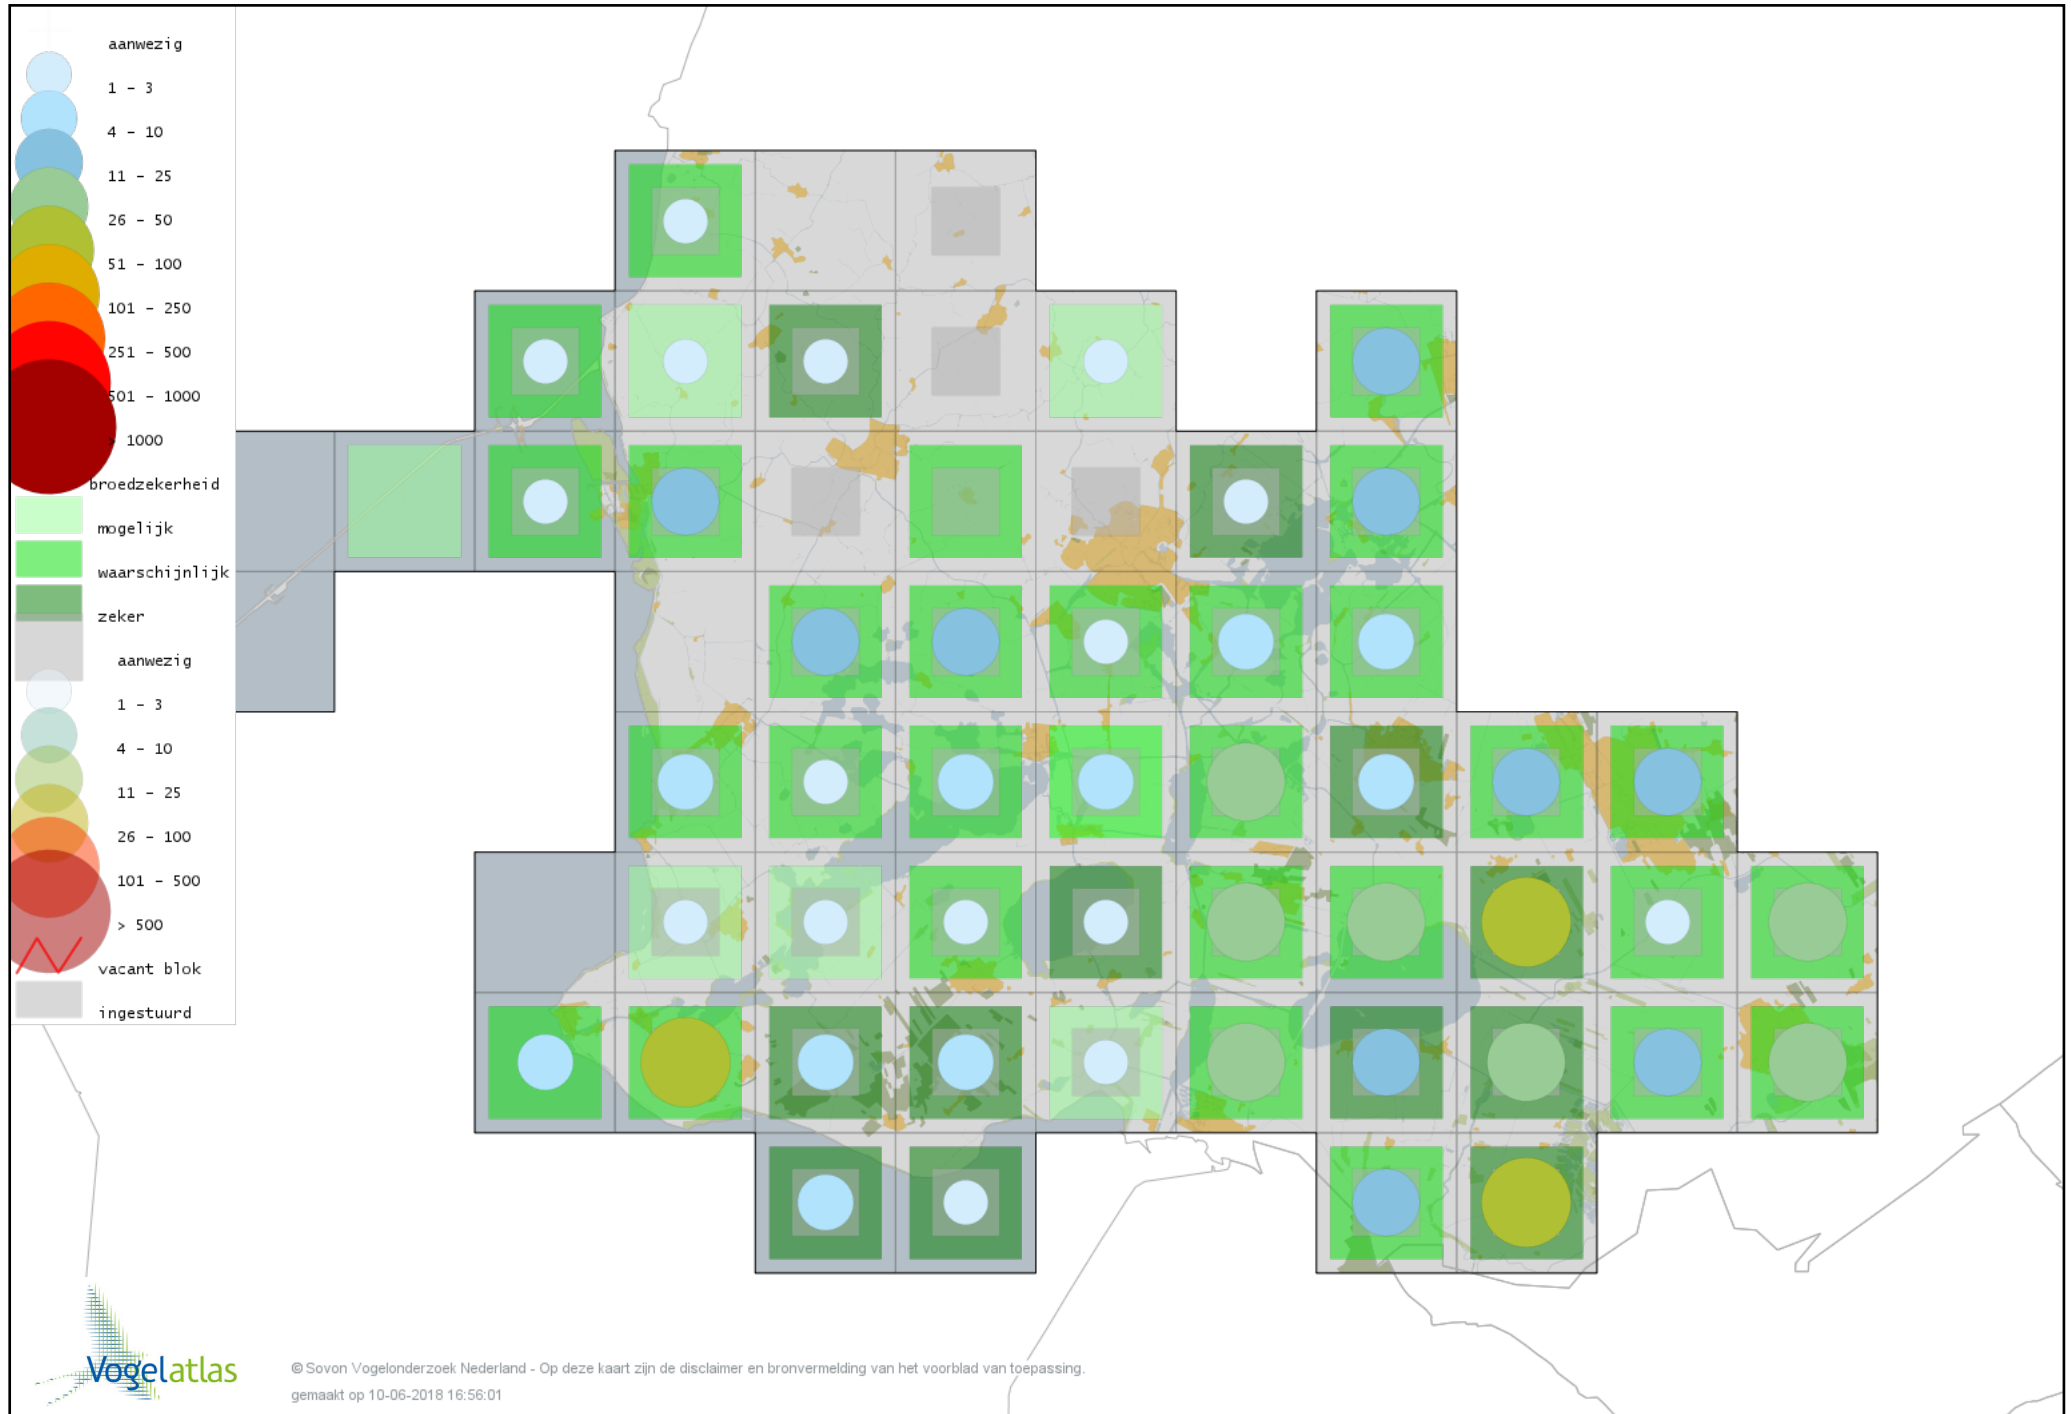

Voorlopige verspreidingskaart Veldleeuwerik broedseizoen

Voorlopige verspreidingskaart Oeverzwaluw broedseizoen

Voorlopige verspreidingskaart Boerenzwaluw broedseizoen

Voorlopige verspreidingskaart Huiszwaluw broedseizoen

Voorlopige verspreidingskaart Staartmees broedseizoen

Voorlopige verspreidingskaart Fluiters broedseizoen

Voorlopige verspreidingskaart Tjiftjaf broedseizoen

Voorlopige verspreidingskaart Fitis broedseizoen

Voorlopige verspreidingskaart Braamsluiper broedseizoen

Voorlopige verspreidingskaart Grasmus broedseizoen

Voorlopige verspreidingskaart Tuinfluiter broedseizoen

Voorlopige verspreidingskaart Zwartkop broedseizoen