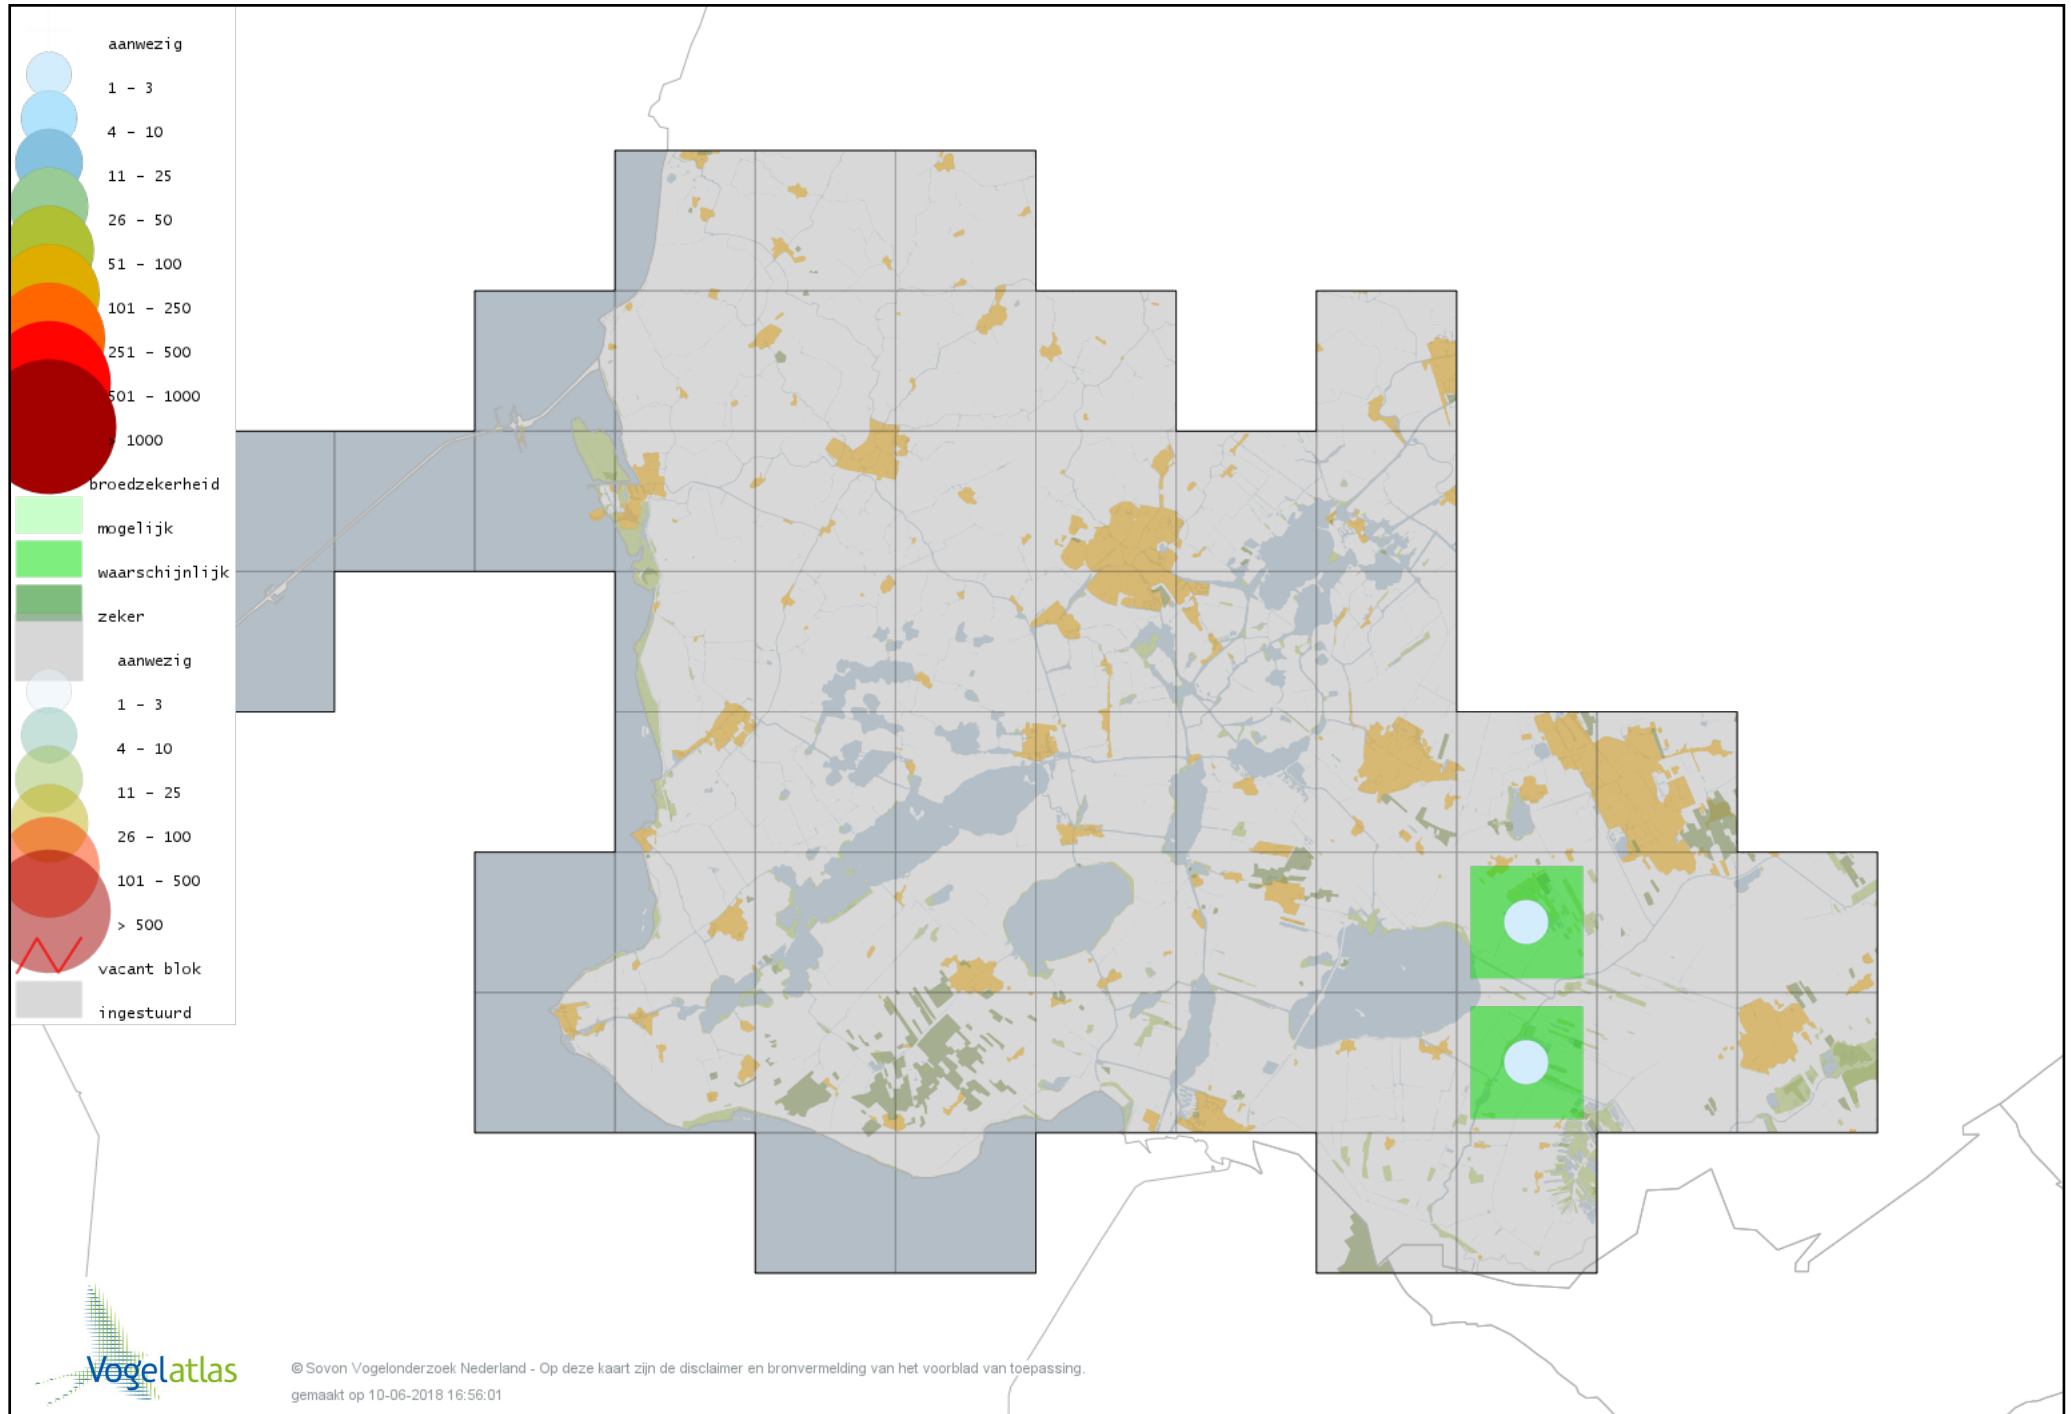

Voorlopige verspreidingskaart Zwarte Specht broedseizoen

Voorlopige verspreidingskaart Grote Bonte Specht broedseizoen

Voorlopige verspreidingskaart Kleine Bonte Specht broedseizoen

Voorlopige verspreidingskaart Wielewaal broedseizoen

Voorlopige verspreidingskaart Grauwe Klauwier broedseizoen

Voorlopige verspreidingskaart Ekster broedseizoen

Voorlopige verspreidingskaart Gaai broedseizoen

Voorlopige verspreidingskaart Kauw broedseizoen