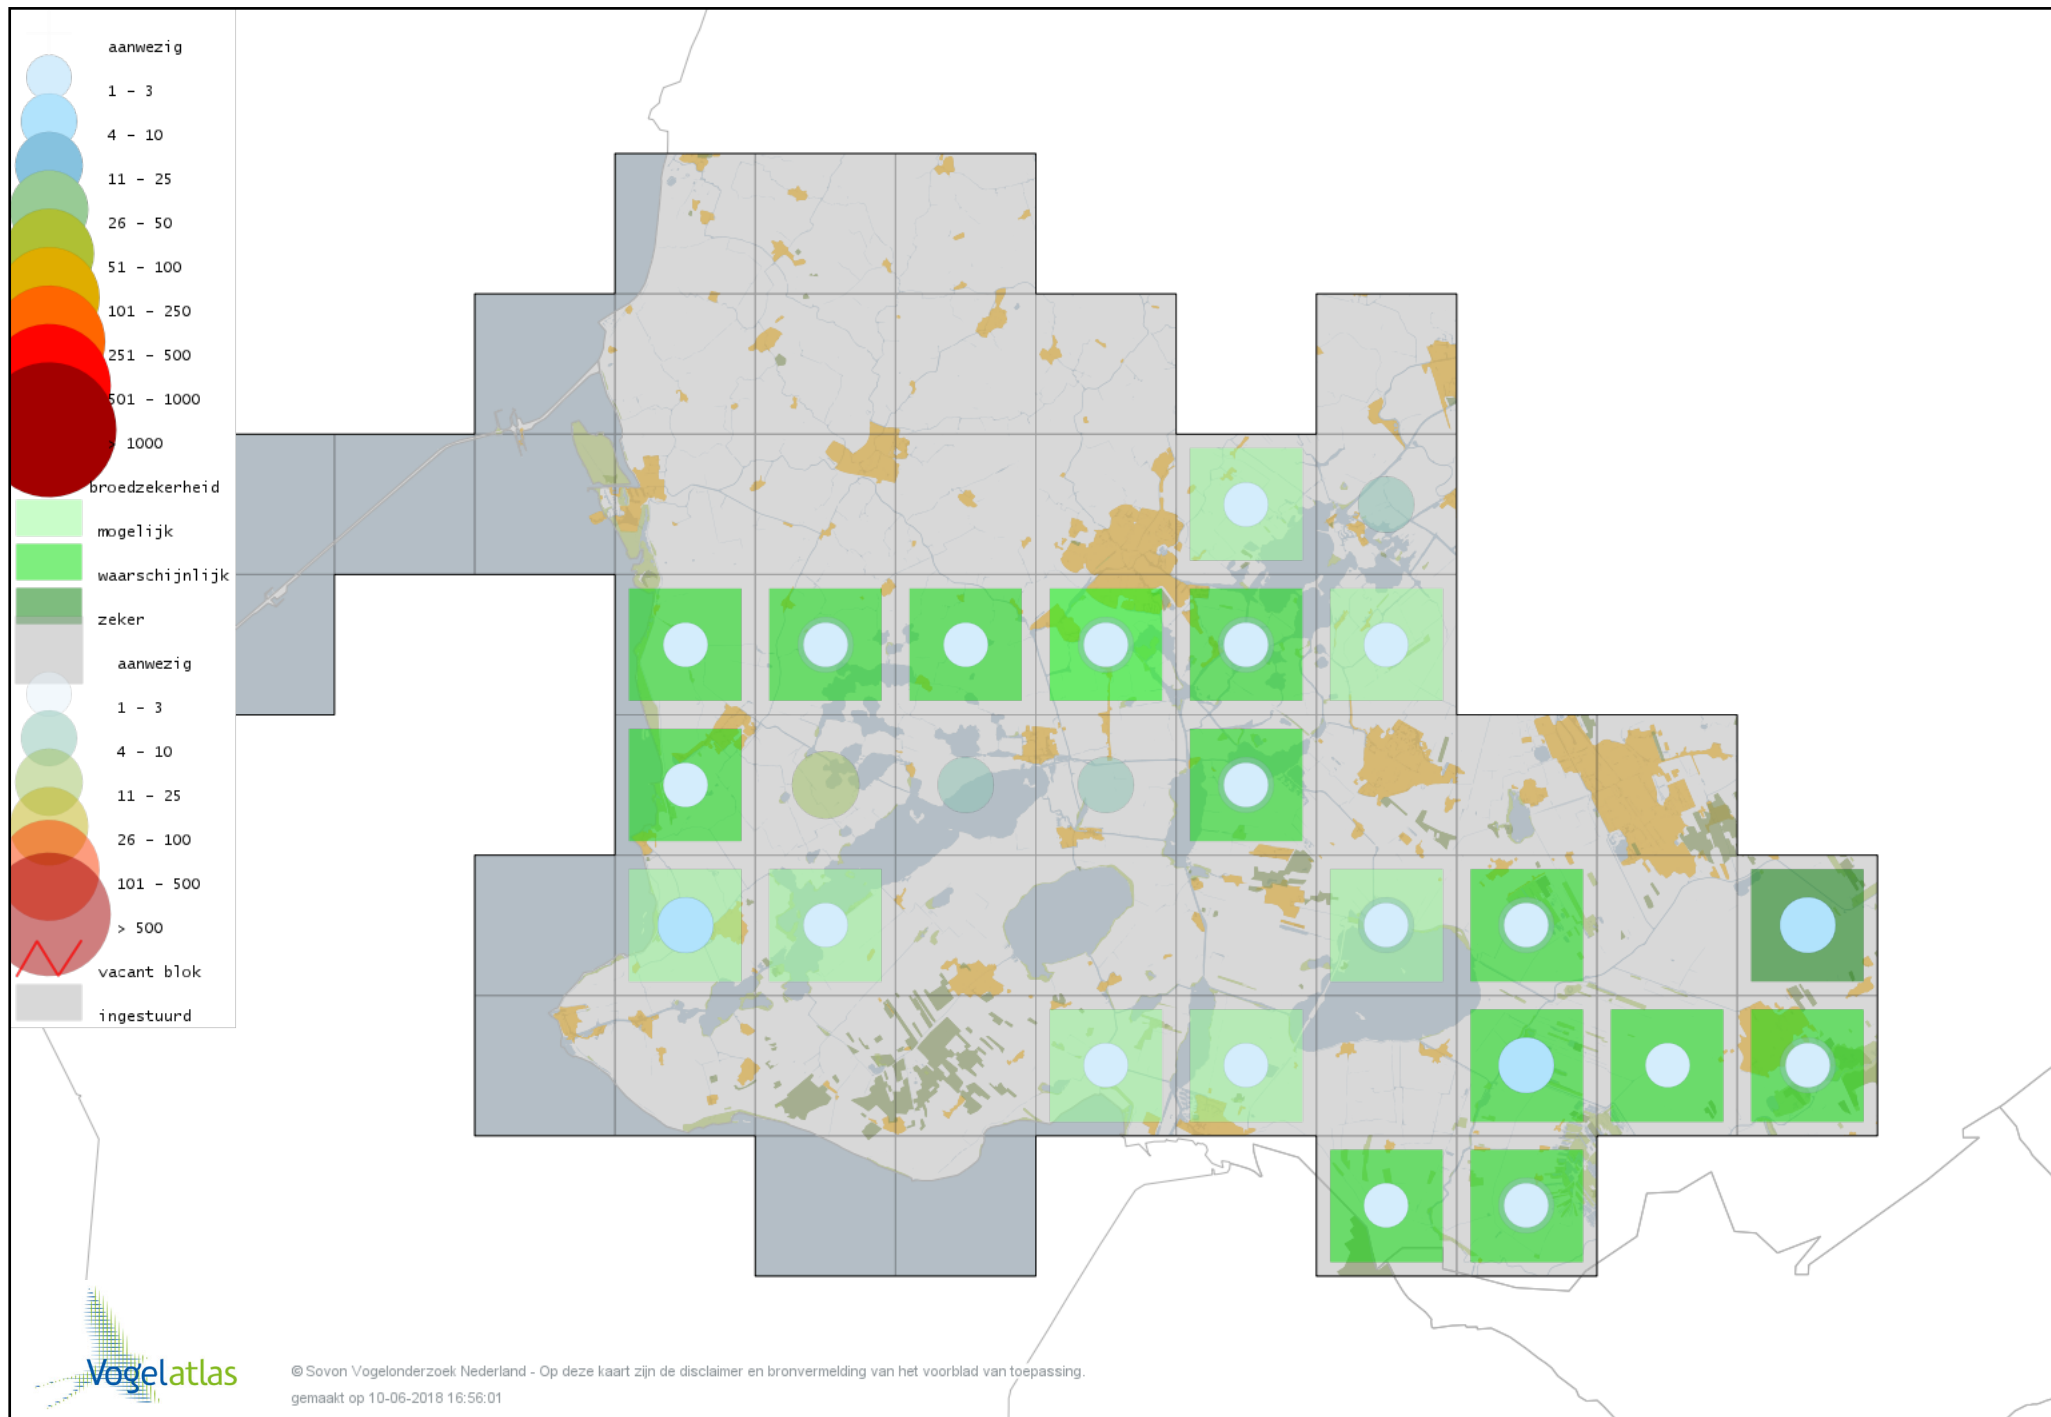

Voorlopige verspreidingskaart Kleinst Waterhoen broedseizoen

Voorlopige verspreidingskaart Kwartelkoning broedseizoen

Voorlopige verspreidingskaart Waterhoen broedseizoen

Voorlopige verspreidingskaart Meerkoet broedseizoen

Voorlopige verspreidingskaart Scholekster broedseizoen

Voorlopige verspreidingskaart Steltkluut broedseizoen

Voorlopige verspreidingskaart Kluut broedseizoen

Voorlopige verspreidingskaart Kleine Plevier broedseizoen

Voorlopige verspreidingskaart Bontbekplevier broedseizoen

Voorlopige verspreidingskaart Kievit broedseizoen

Voorlopige verspreidingskaart Kemphaan broedseizoen

Voorlopige verspreidingskaart Watersnip broedseizoen

Voorlopige verspreidingskaart Houtsnip broedseizoen

Voorlopige verspreidingskaart Grutto broedseizoen

Voorlopige verspreidingskaart Wulp broedseizoen

Voorlopige verspreidingskaart Tureluur broedseizoen

Voorlopige verspreidingskaart Kokmeeuw broedseizoen