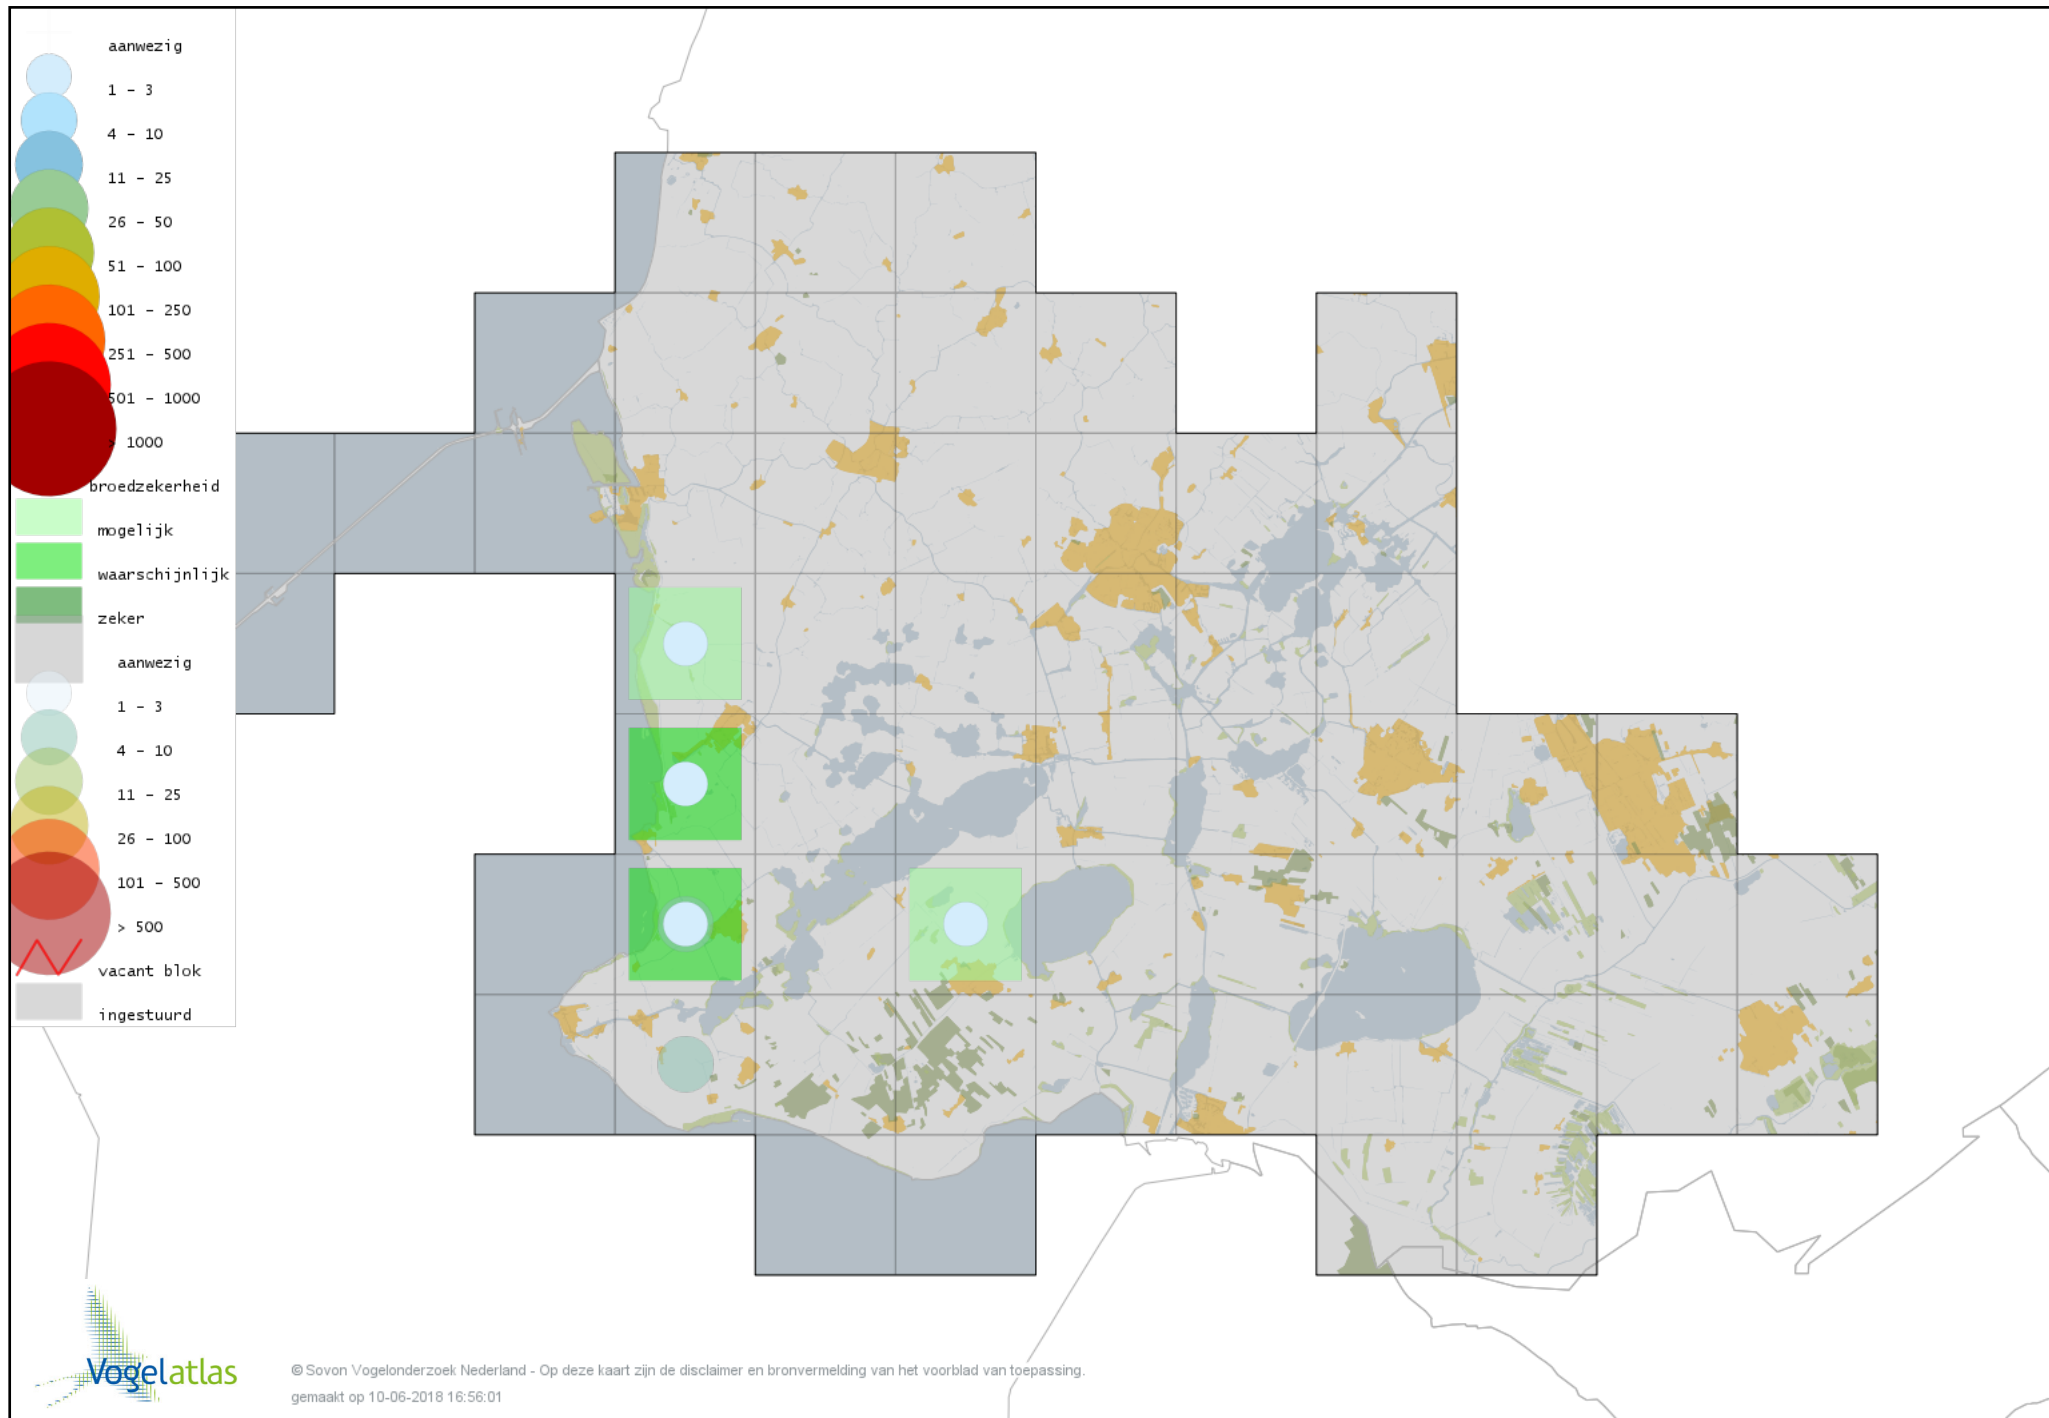

Voorlopige verspreidingskaart Bontbekplevier broedseizoen

Voorlopige verspreidingskaart Kievit broedseizoen

Voorlopige verspreidingskaart Kemphaan broedseizoen

Voorlopige verspreidingskaart Watersnip broedseizoen

Voorlopige verspreidingskaart Houtsnip broedseizoen

Voorlopige verspreidingskaart Grutto broedseizoen

Voorlopige verspreidingskaart Wulp broedseizoen

Voorlopige verspreidingskaart Tureluur broedseizoen

Voorlopige verspreidingskaart Kokmeeuw broedseizoen

Voorlopige verspreidingskaart Zwartkopmeeuw broedseizoen

Voorlopige verspreidingskaart Stormmeeuw broedseizoen

Voorlopige verspreidingskaart Kleine Mantelmeeuw broedseizoen

Voorlopige verspreidingskaart Zilvermeeuw broedseizoen