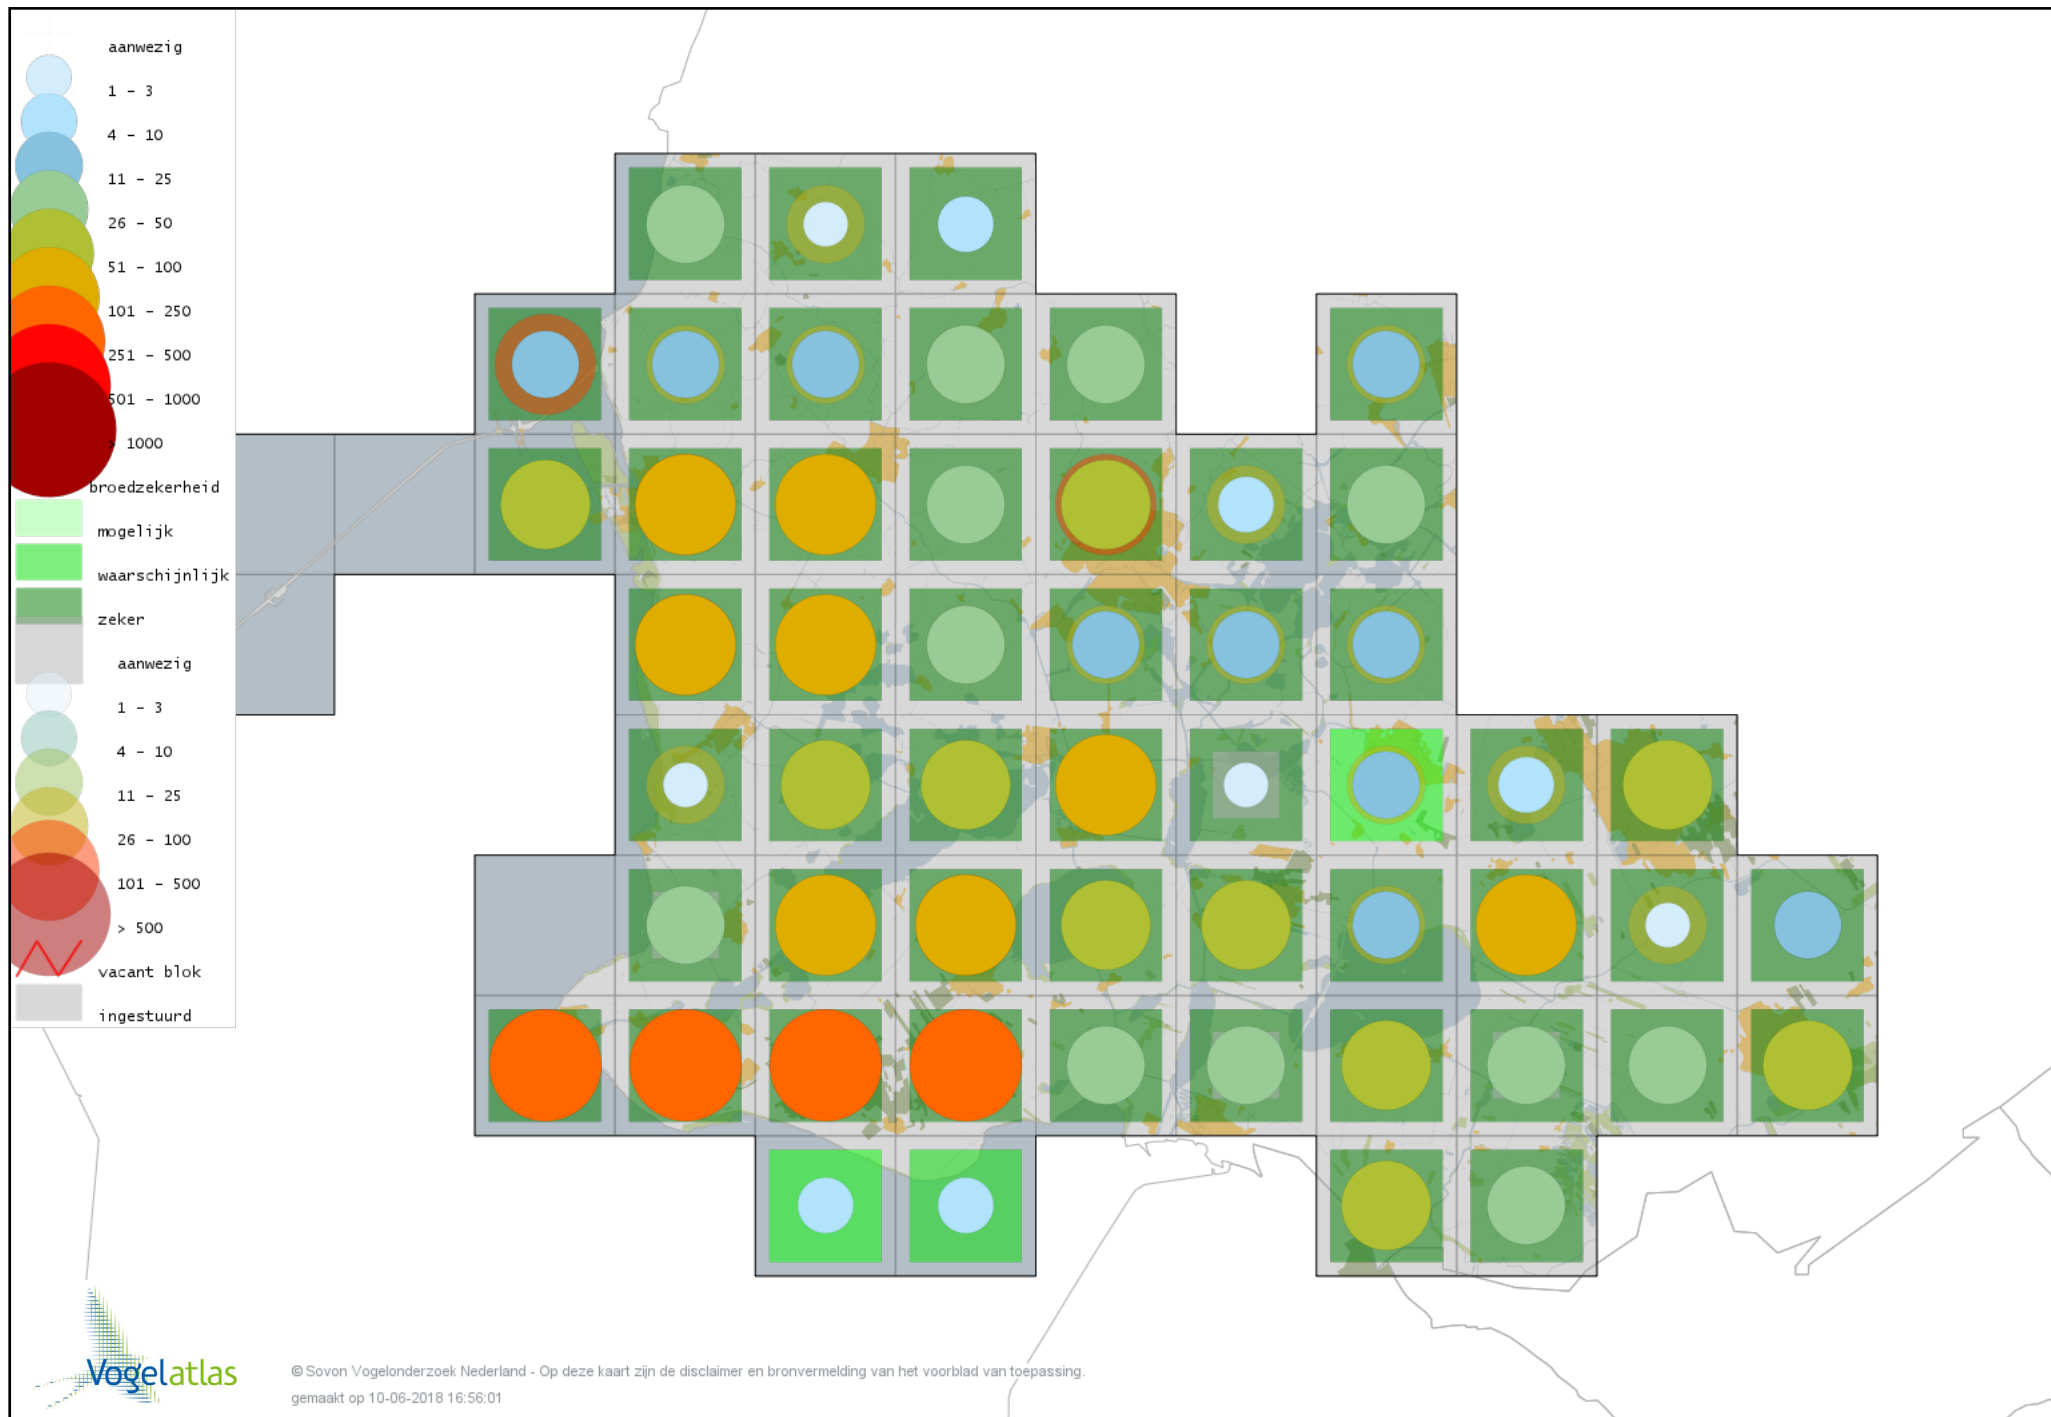

Voorlopige verspreidingskaart Veldleeuwerik broedseizoen

Voorlopige verspreidingskaart Oeverzwaluw broedseizoen

Voorlopige verspreidingskaart Boerenzwaluw broedseizoen

Voorlopige verspreidingskaart Huiszwaluw broedseizoen

Voorlopige verspreidingskaart Staartmees broedseizoen

Voorlopige verspreidingskaart Fluiters broedseizoen

Voorlopige verspreidingskaart Tjiftjaf broedseizoen

Voorlopige verspreidingskaart Fitis broedseizoen

Voorlopige verspreidingskaart Braamsluiper broedseizoen

Voorlopige verspreidingskaart Grasmus broedseizoen

Voorlopige verspreidingskaart Tuinfluiter broedseizoen

Voorlopige verspreidingskaart Zwartkop broedseizoen