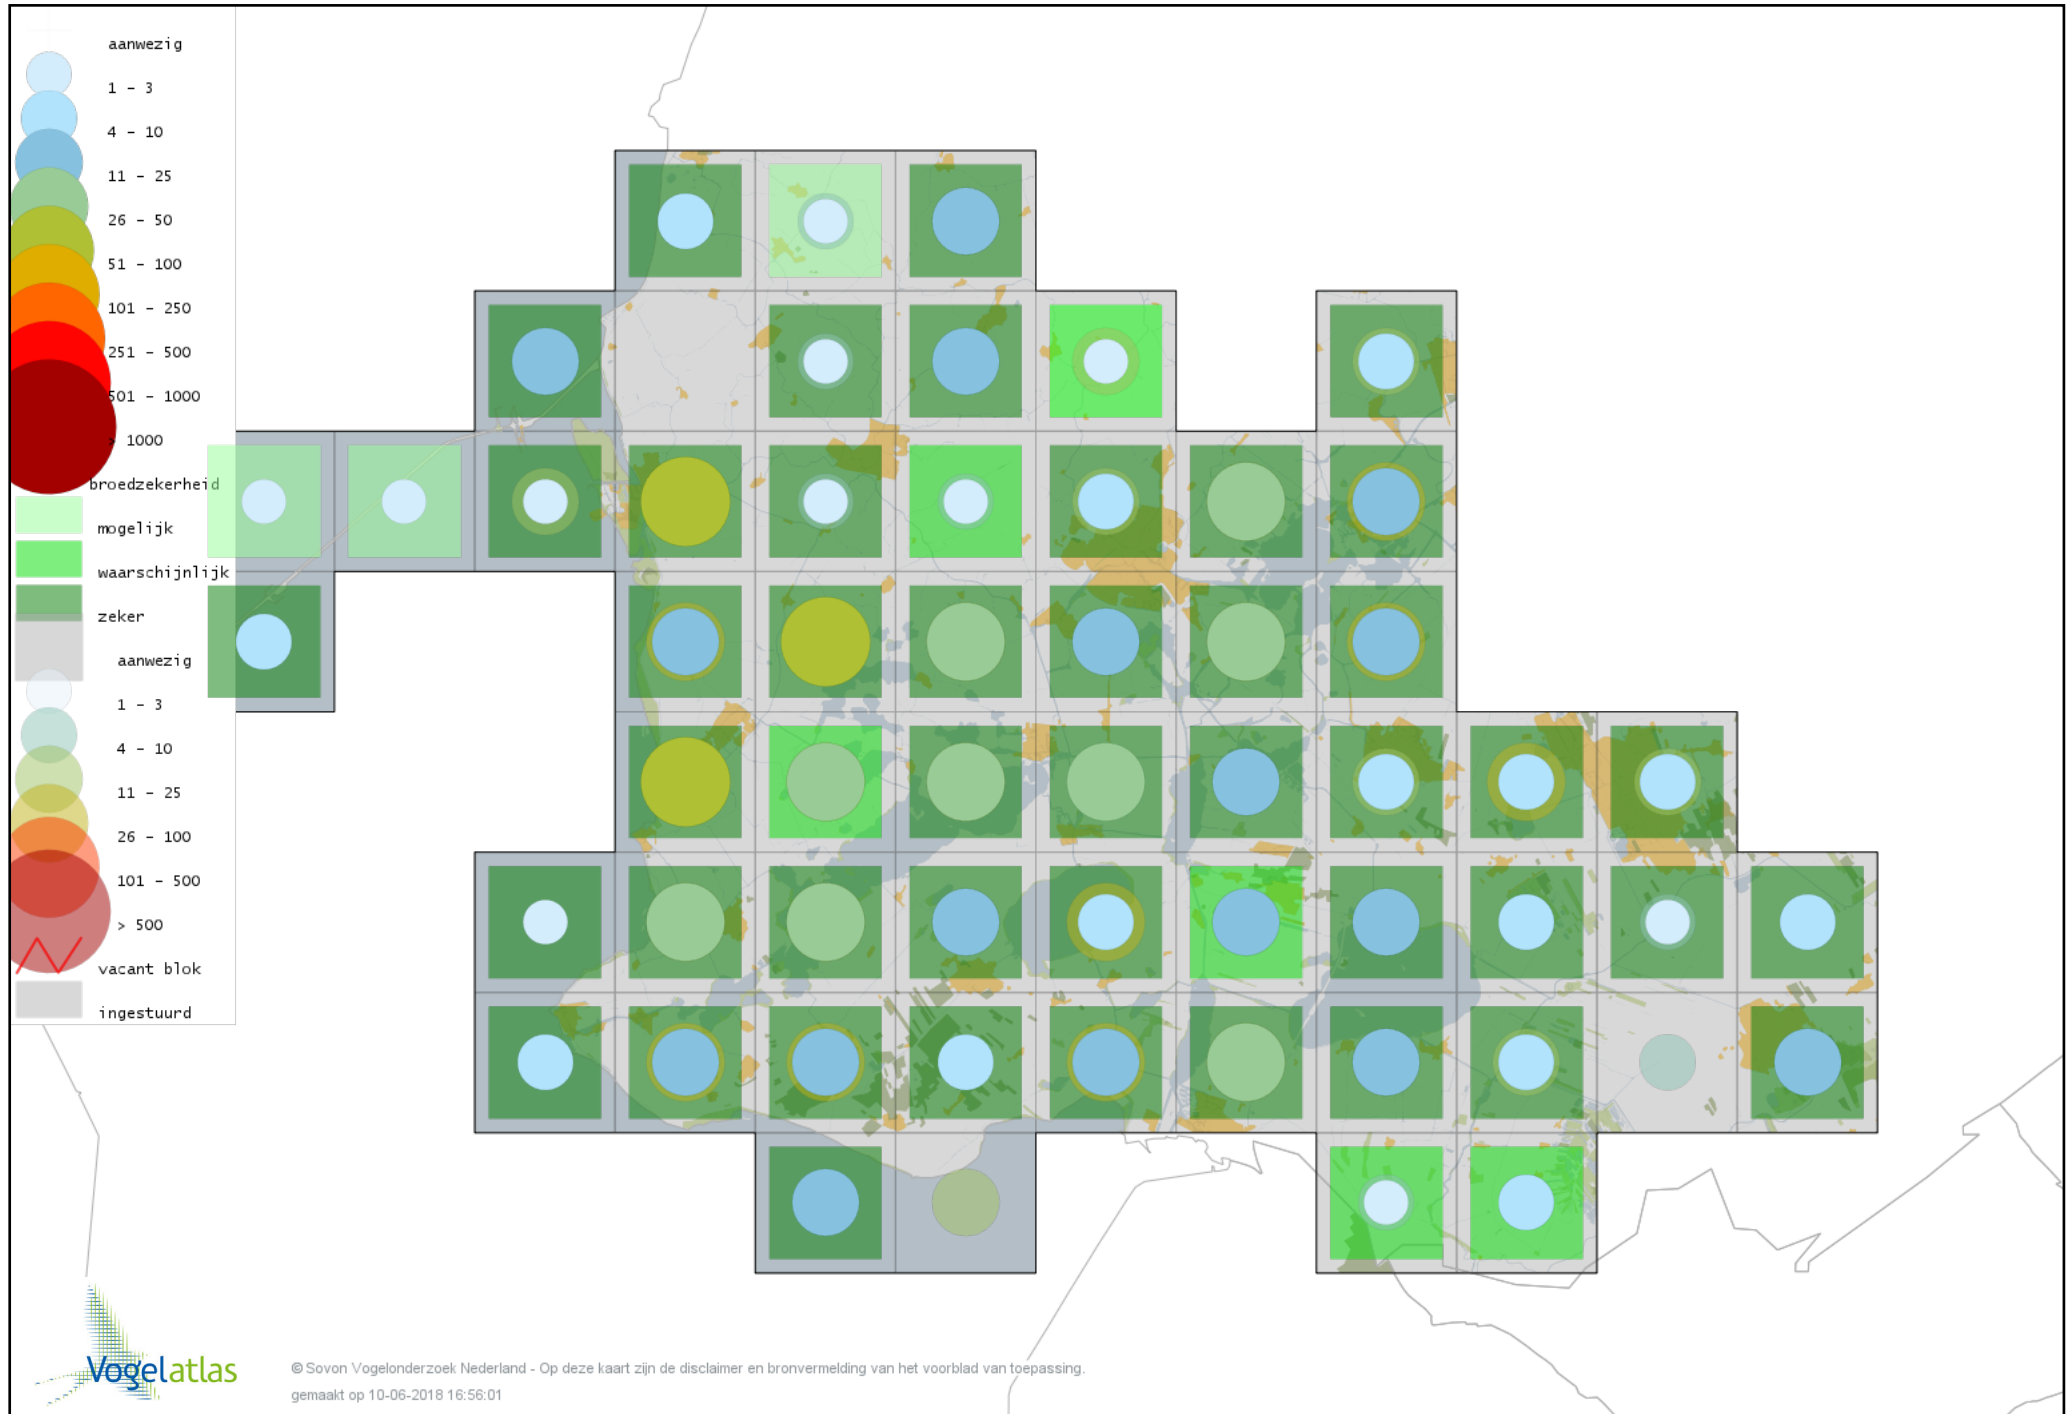

Voorlopige verspreidingskaart Kip broedseizoen

Voorlopige verspreidingskaart Fazant broedseizoen

Voorlopige verspreidingskaart Aalscholver broedseizoen

Voorlopige verspreidingskaart Roerdomp broedseizoen

Voorlopige verspreidingskaart Grote Zilverreiger broedseizoen

Voorlopige verspreidingskaart Blauwe Reiger broedseizoen

Voorlopige verspreidingskaart Purperreiger broedseizoen

Voorlopige verspreidingskaart Ooievaar broedseizoen

Voorlopige verspreidingskaart Lepelaar broedseizoen

Voorlopige verspreidingskaart Dodaars broedseizoen

Voorlopige verspreidingskaart Fuut broedseizoen

Voorlopige verspreidingskaart Geoorde Fuut broedseizoen