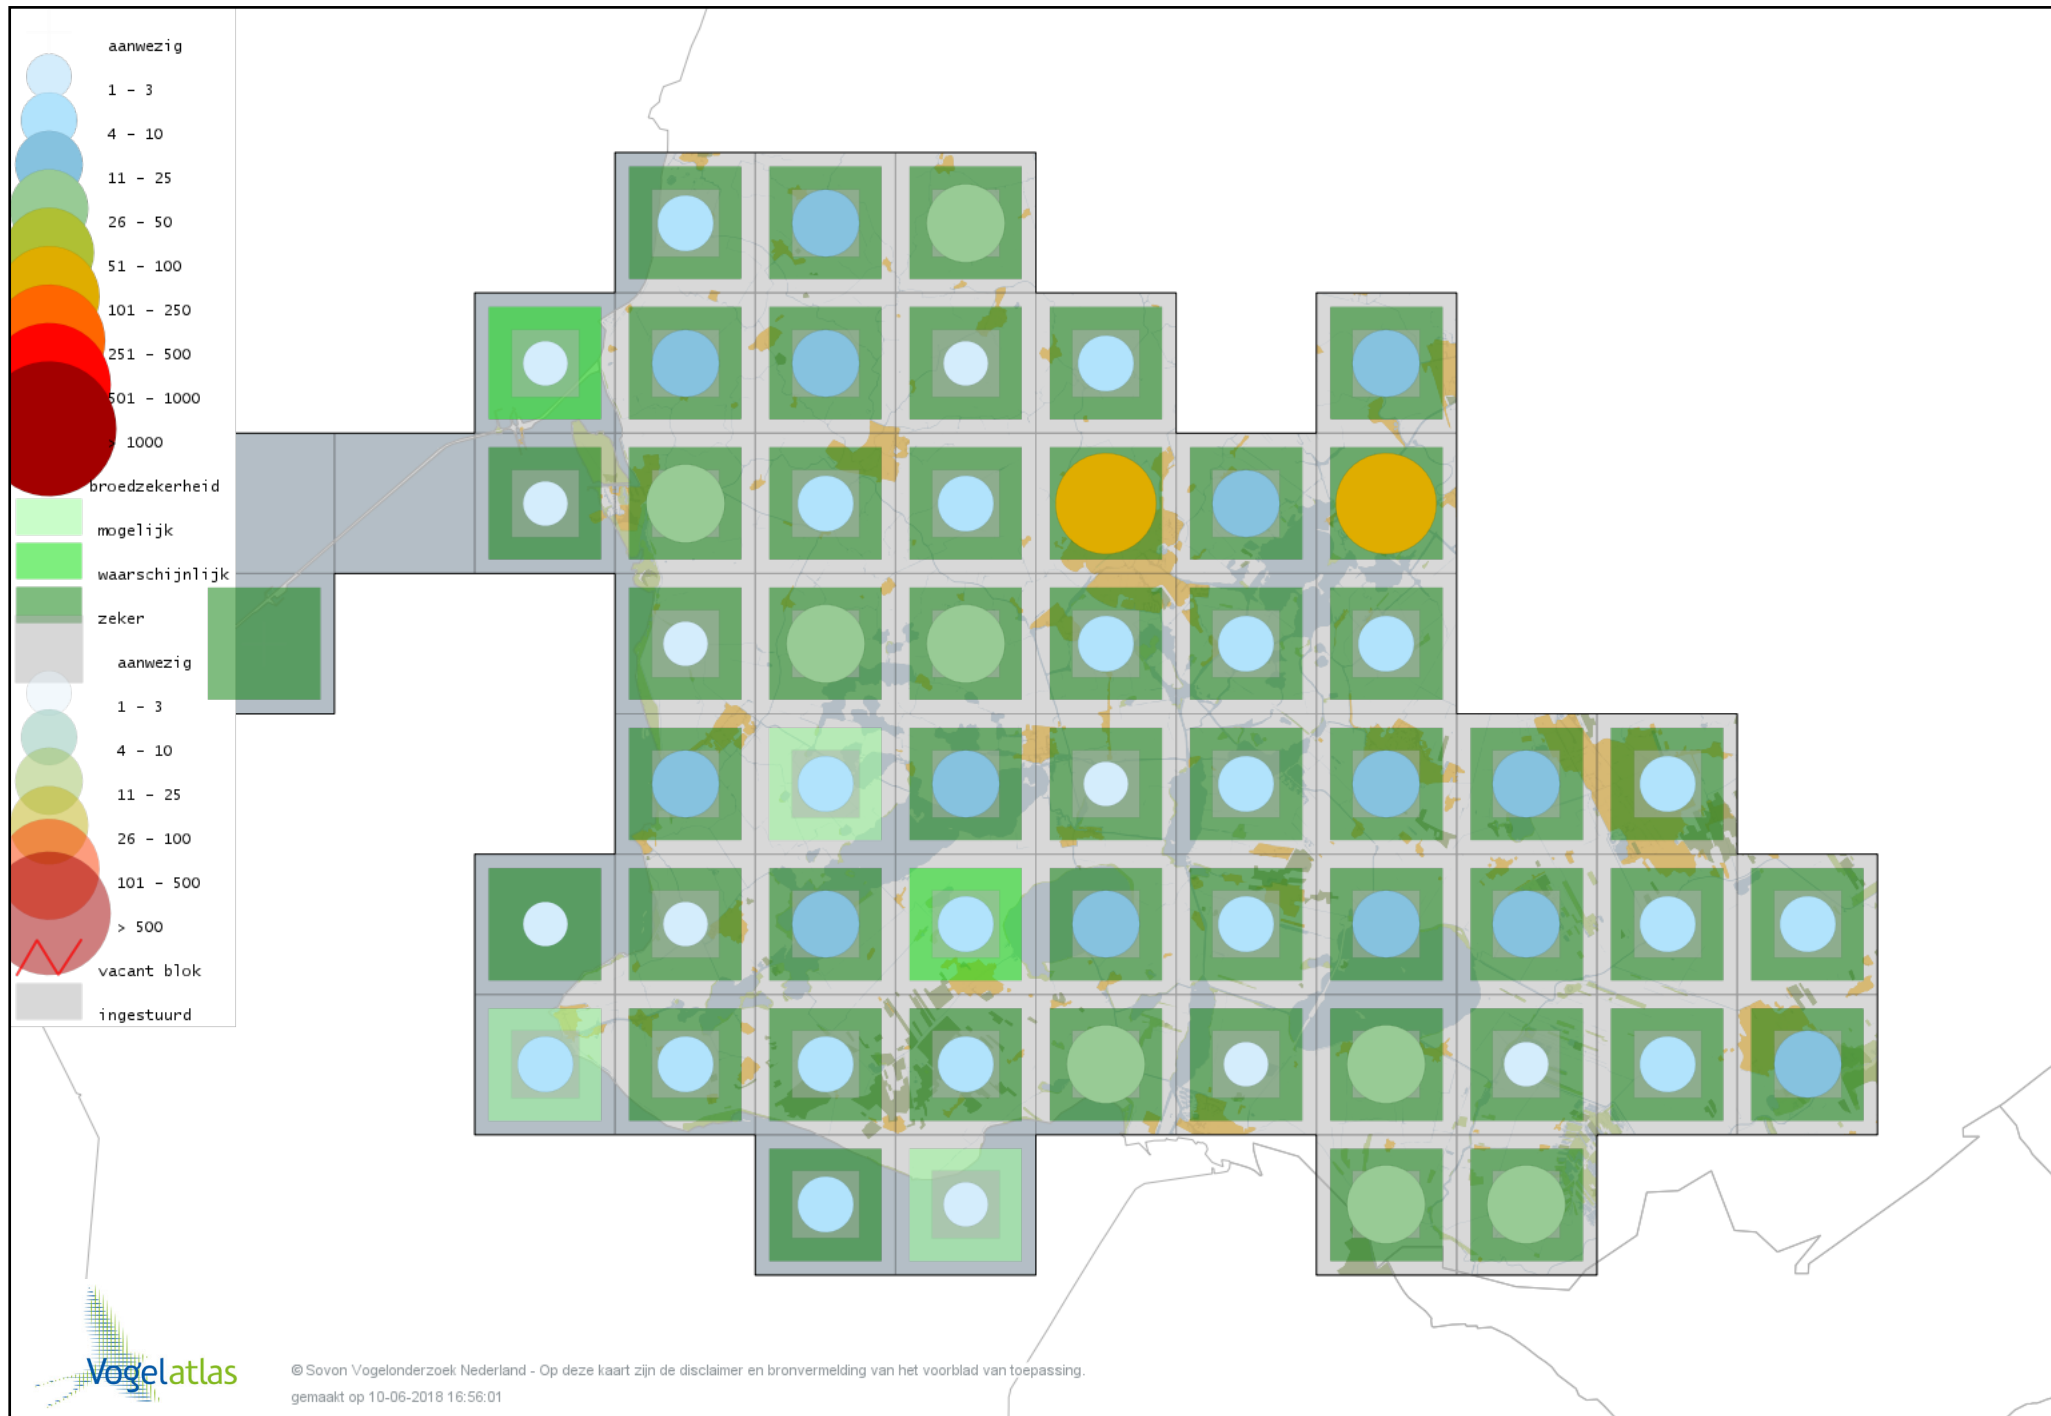

Voorlopige verspreidingskaart Zwarte Specht broedseizoen

Voorlopige verspreidingskaart Grote Bonte Specht broedseizoen

Voorlopige verspreidingskaart Kleine Bonte Specht broedseizoen

Voorlopige verspreidingskaart Wielewaal broedseizoen

Voorlopige verspreidingskaart Grauwe Klauwier broedseizoen

Voorlopige verspreidingskaart Ekster broedseizoen

Voorlopige verspreidingskaart Gaai broedseizoen

Voorlopige verspreidingskaart Kauw broedseizoen

Voorlopige verspreidingskaart Roek broedseizoen

Voorlopige verspreidingskaart Zwarte Kraai broedseizoen

Voorlopige verspreidingskaart Raaf broedseizoen

Voorlopige verspreidingskaart Goudhaan broedseizoen