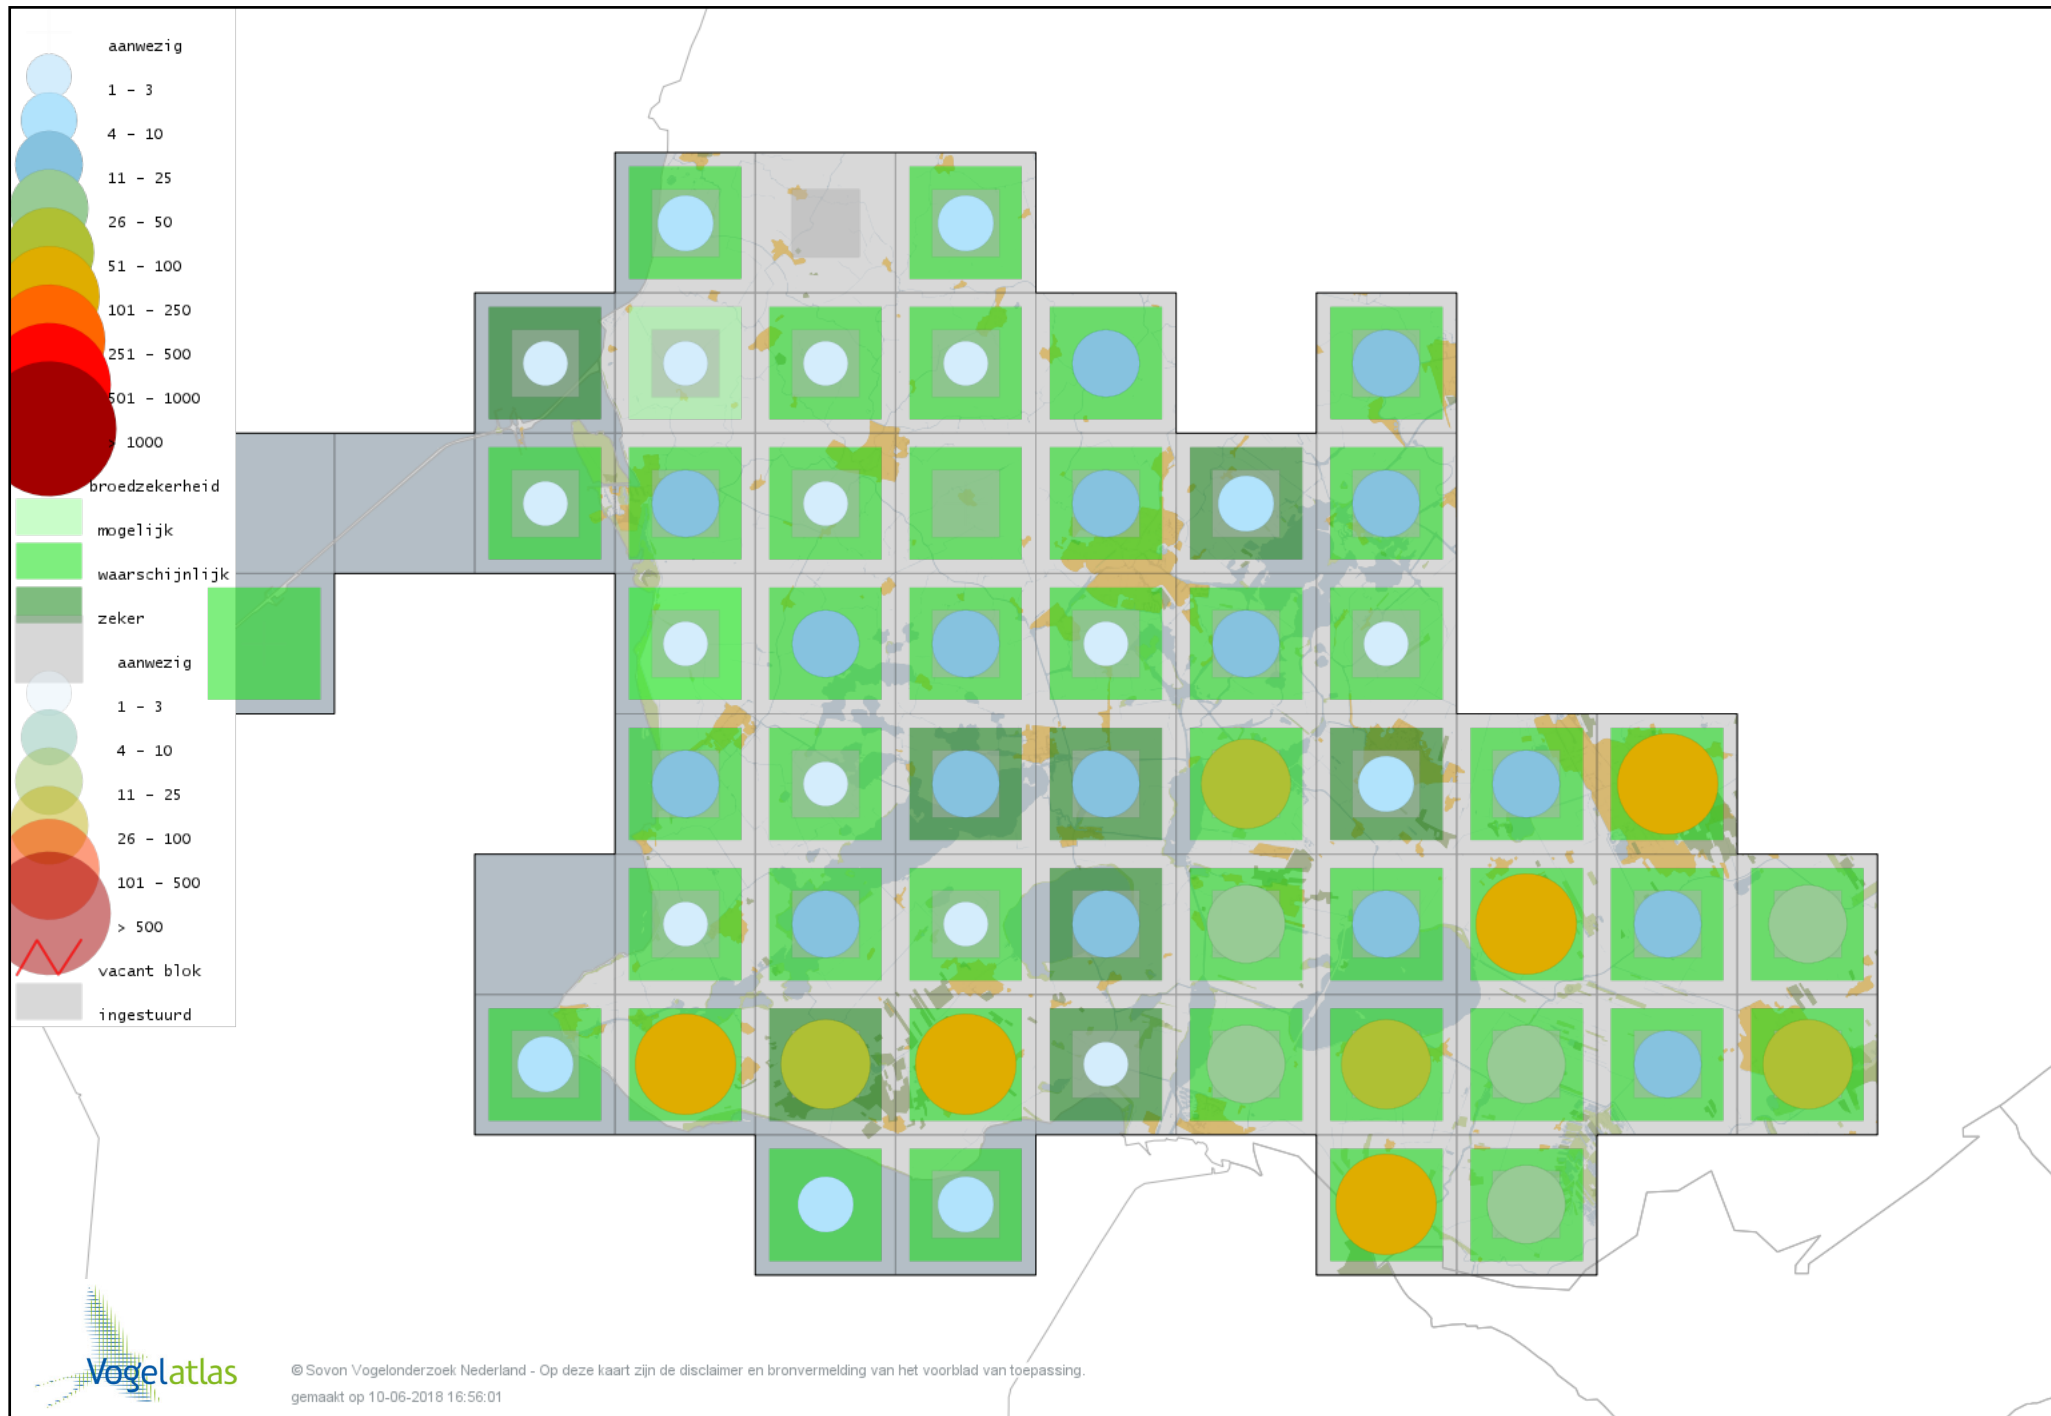

Voorlopige verspreidingskaart Staartmees broedseizoen

Voorlopige verspreidingskaart Fluiters broedseizoen

Voorlopige verspreidingskaart Tjiftjaf broedseizoen

Voorlopige verspreidingskaart Fitis broedseizoen

Voorlopige verspreidingskaart Braamsluiper broedseizoen

Voorlopige verspreidingskaart Grasmus broedseizoen

Voorlopige verspreidingskaart Tuinfluiter broedseizoen

Voorlopige verspreidingskaart Zwartkop broedseizoen

Voorlopige verspreidingskaart Sprinkhaanzanger broedseizoen

Voorlopige verspreidingskaart Snor broedseizoen

Voorlopige verspreidingskaart Spotvogel broedseizoen

Voorlopige verspreidingskaart Bosrietzanger broedseizoen