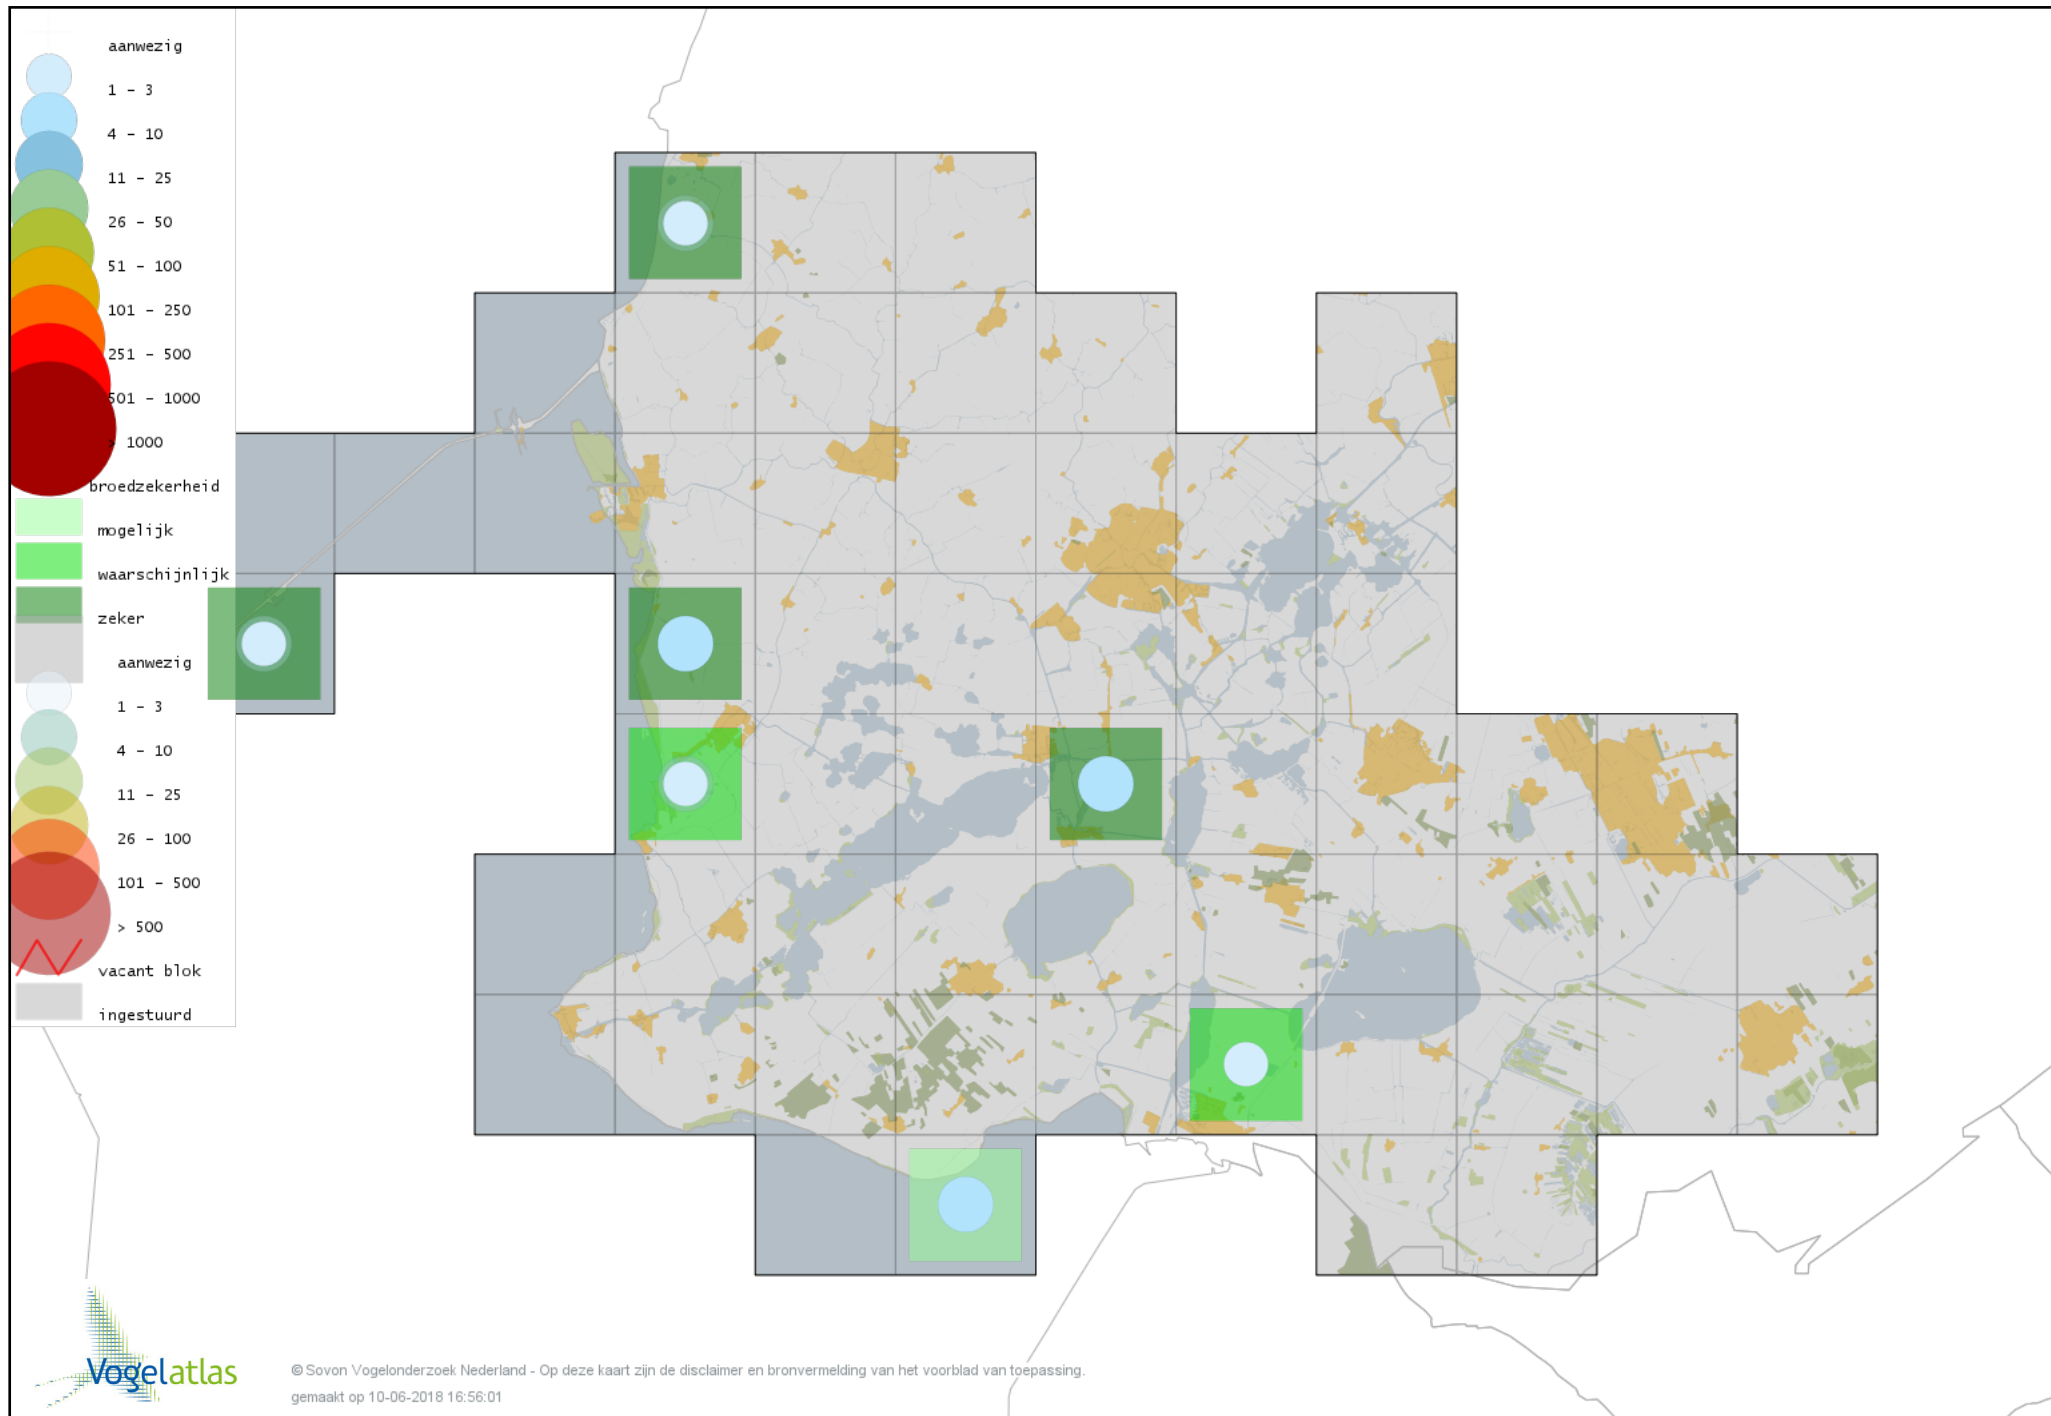

Voorlopige verspreidingskaart Kleinst Waterhoen broedseizoen

Voorlopige verspreidingskaart Kwartelkoning broedseizoen

Voorlopige verspreidingskaart Waterhoen broedseizoen

Voorlopige verspreidingskaart Meerkoet broedseizoen

Voorlopige verspreidingskaart Scholekster broedseizoen

Voorlopige verspreidingskaart Steltkluut broedseizoen

Voorlopige verspreidingskaart Kluut broedseizoen

Voorlopige verspreidingskaart Kleine Plevier broedseizoen

Voorlopige verspreidingskaart Bontbekplevier broedseizoen

Voorlopige verspreidingskaart Kievit broedseizoen

Voorlopige verspreidingskaart Kemphaan broedseizoen

Voorlopige verspreidingskaart Watersnip broedseizoen

Voorlopige verspreidingskaart Houtsnip broedseizoen

Voorlopige verspreidingskaart Grutto broedseizoen

Voorlopige verspreidingskaart Wulp broedseizoen

Voorlopige verspreidingskaart Tureluur broedseizoen

Voorlopige verspreidingskaart Kokmeeuw broedseizoen