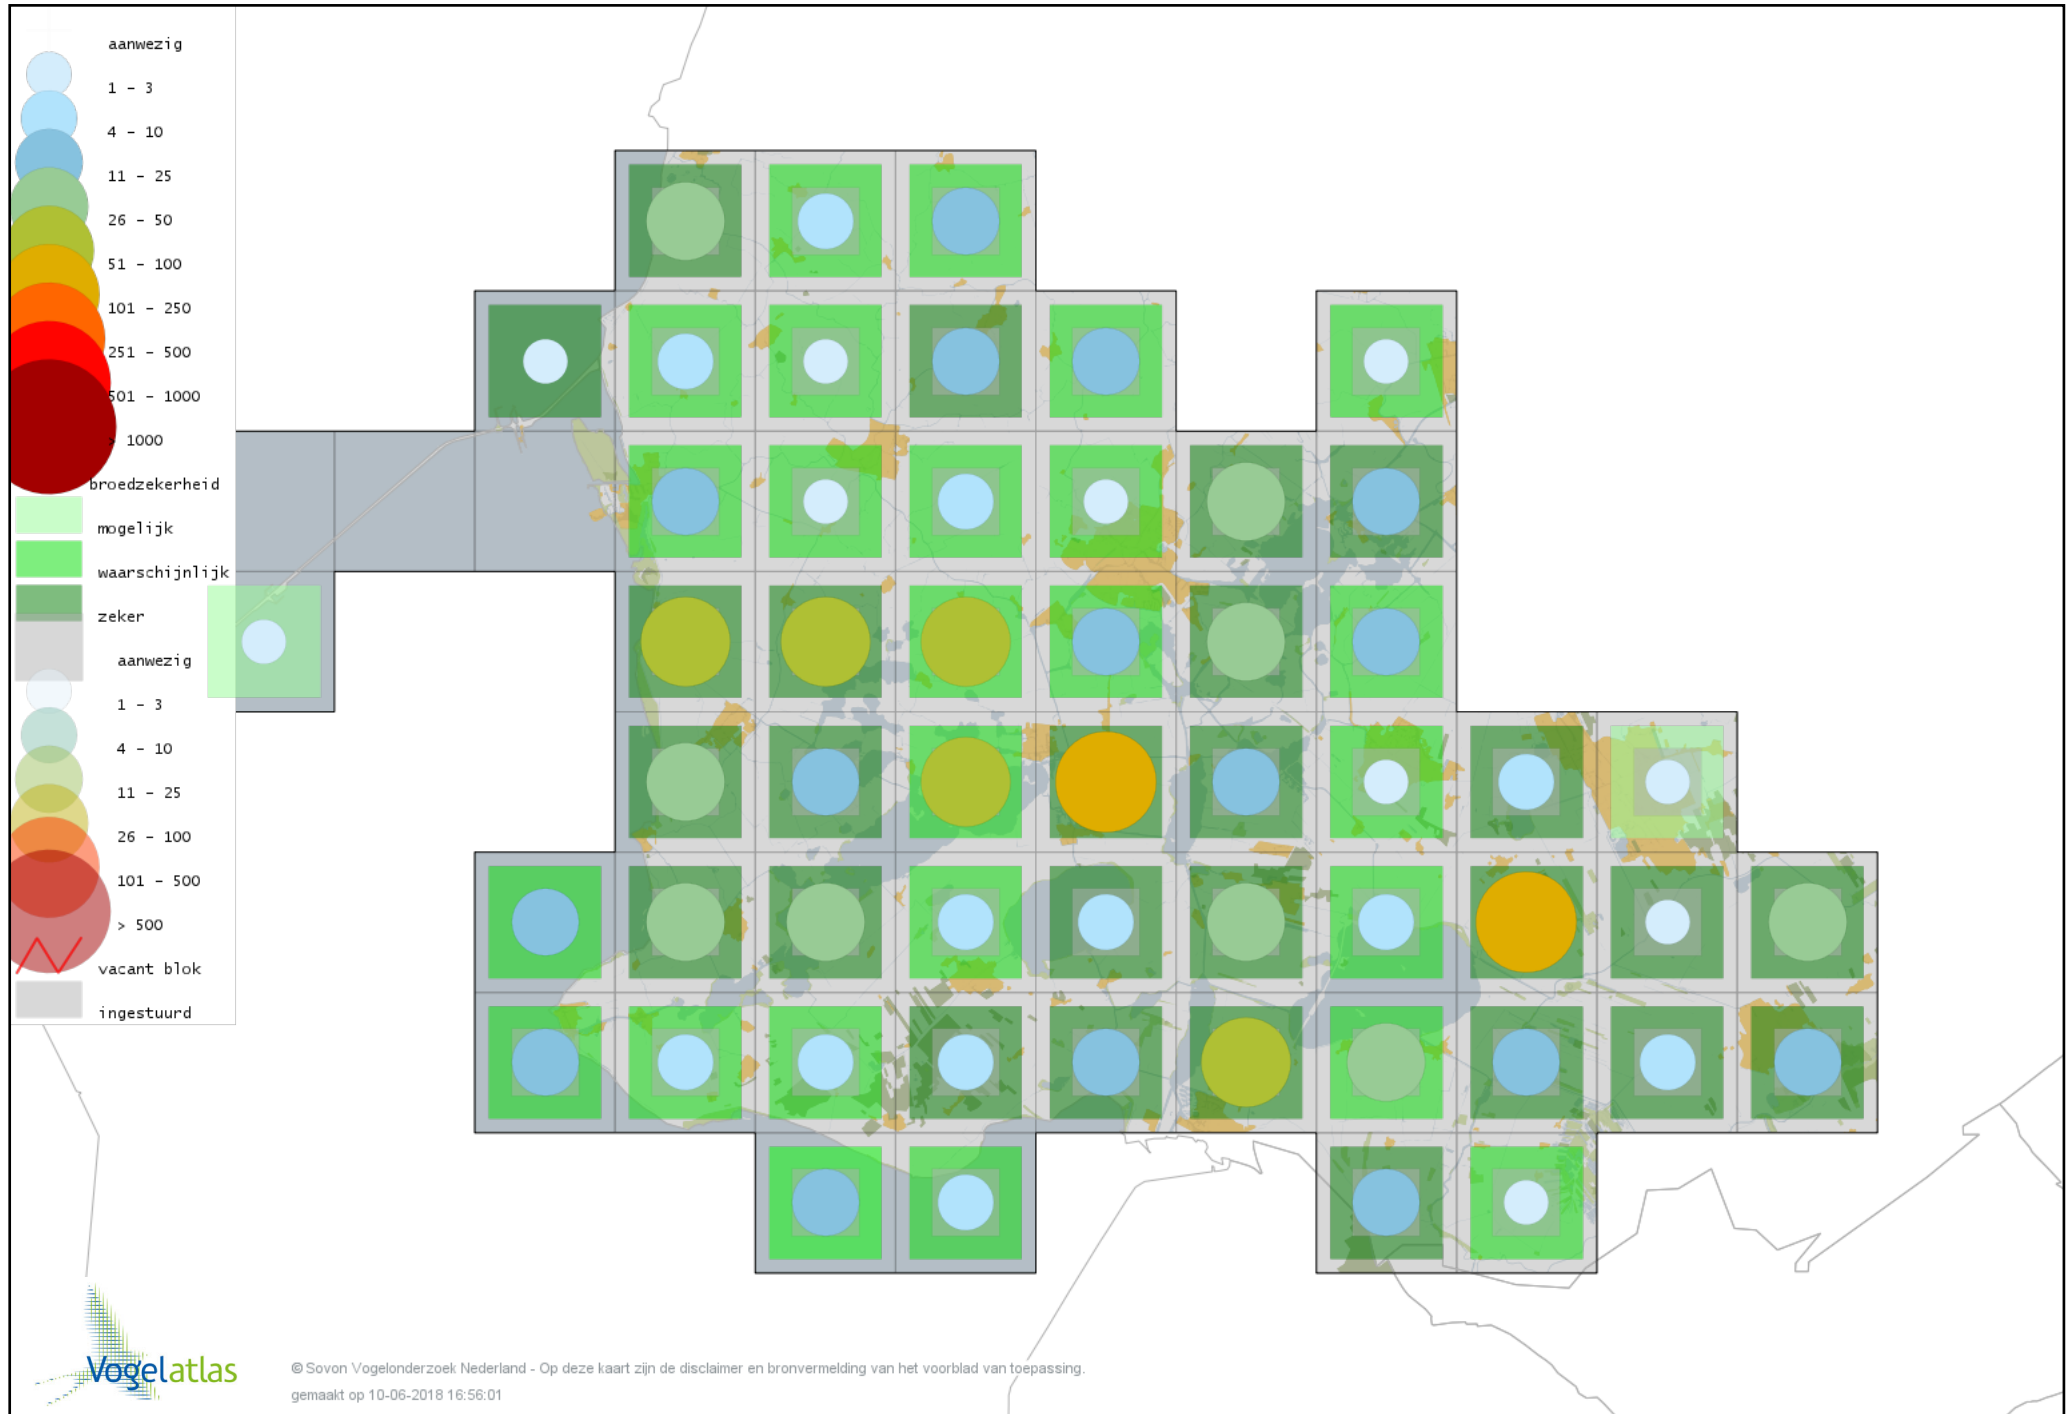

Voorlopige verspreidingskaart Paapje broedseizoen

Voorlopige verspreidingskaart Roodborsttapuit broedseizoen

Voorlopige verspreidingskaart Tapuit broedseizoen

Voorlopige verspreidingskaart Bonte Vliegenvanger broedseizoen

Voorlopige verspreidingskaart Heggenmus broedseizoen

Voorlopige verspreidingskaart Huismus broedseizoen

Voorlopige verspreidingskaart Ringmus broedseizoen

Voorlopige verspreidingskaart Gele Kwikstaart broedseizoen

Voorlopige verspreidingskaart Witte Kwikstaart broedseizoen

Voorlopige verspreidingskaart Boompieper broedseizoen

Voorlopige verspreidingskaart Graspieper broedseizoen

Voorlopige verspreidingskaart Vink broedseizoen