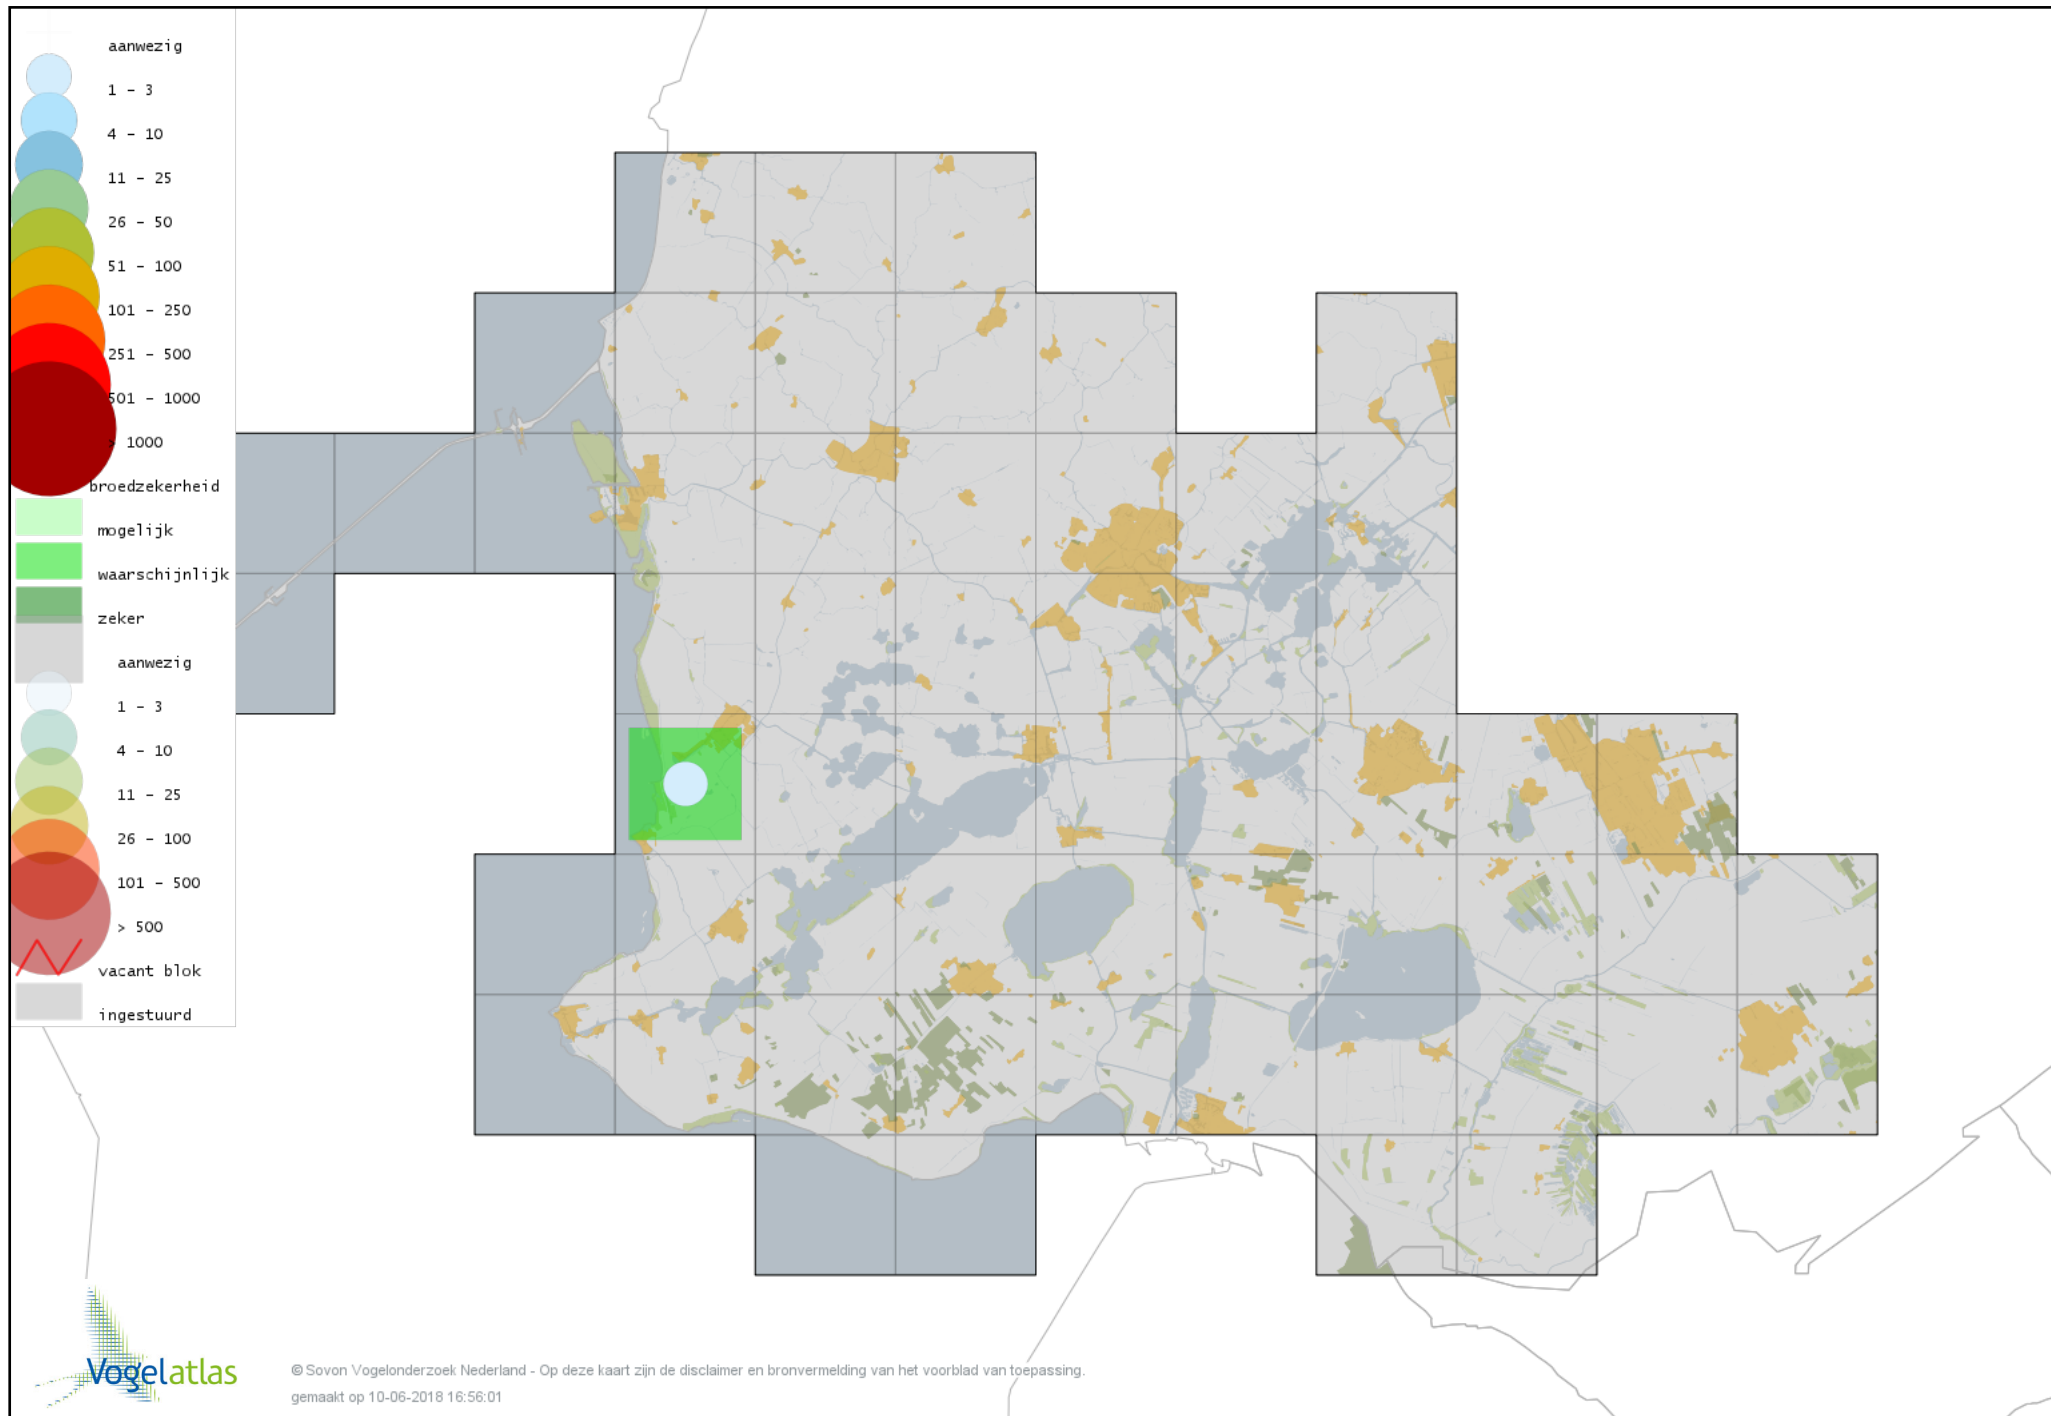

Voorlopige verspreidingskaart Sperwer broedseizoen

Voorlopige verspreidingskaart Buizerd broedseizoen

Voorlopige verspreidingskaart Torenvalk broedseizoen

Voorlopige verspreidingskaart Boomvalk broedseizoen

Voorlopige verspreidingskaart Slechtvalk broedseizoen

Voorlopige verspreidingskaart Waterral broedseizoen

Voorlopige verspreidingskaart Porseleinhoen broedseizoen

Voorlopige verspreidingskaart Klein Waterhoen broedseizoen

Voorlopige verspreidingskaart Kleinst Waterhoen broedseizoen

Voorlopige verspreidingskaart Kwartelkoning broedseizoen

Voorlopige verspreidingskaart Waterhoen broedseizoen

Voorlopige verspreidingskaart Meerkoet broedseizoen