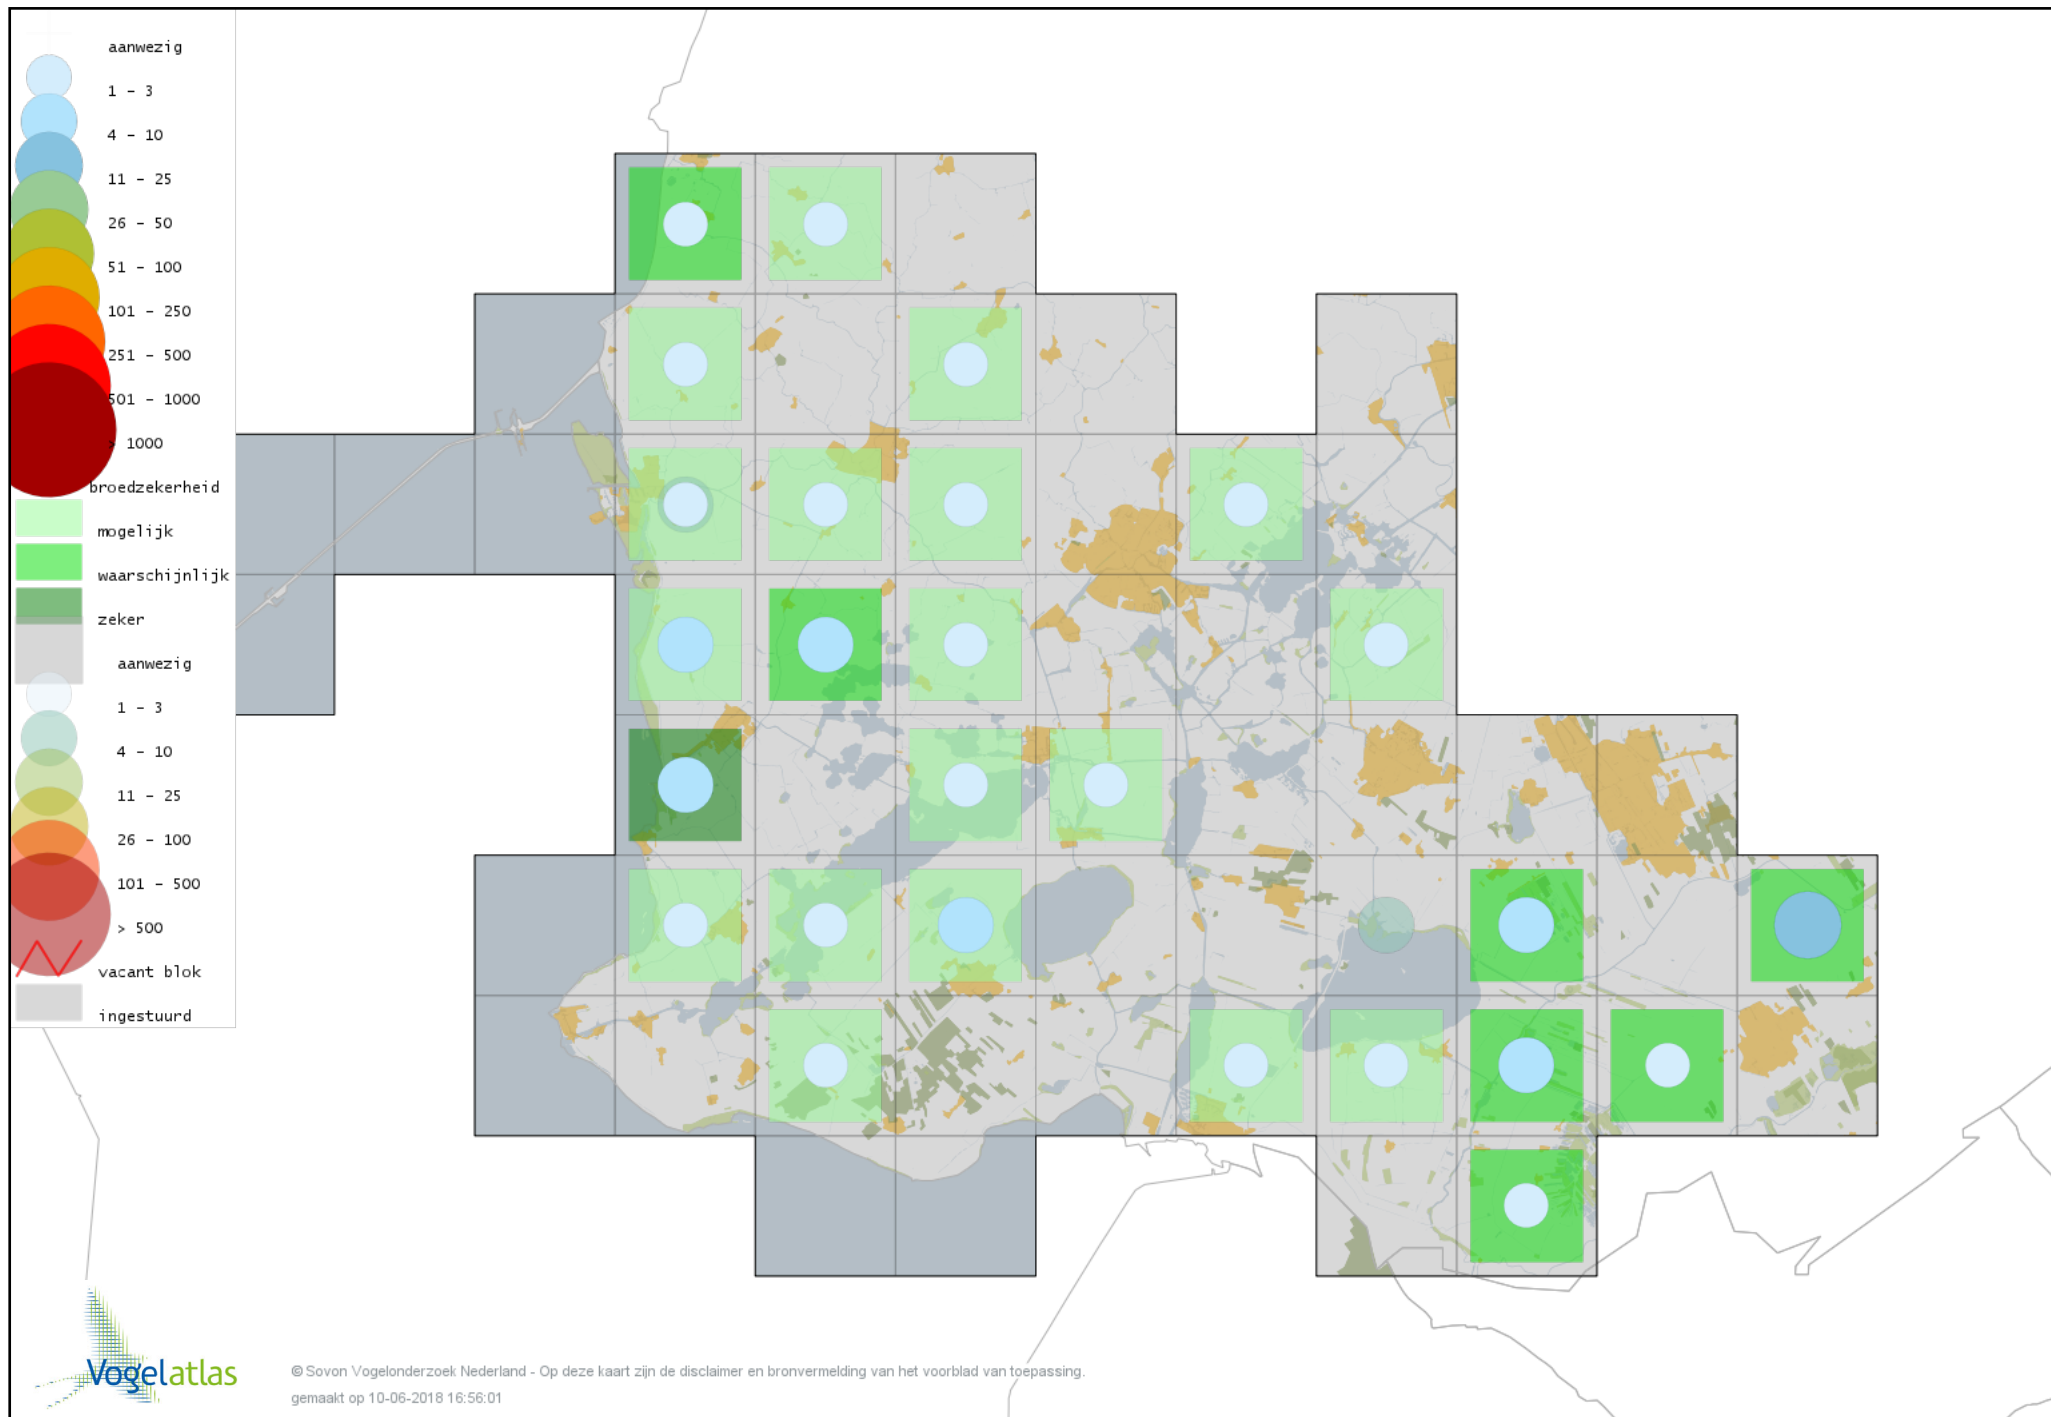

Voorlopige verspreidingskaart Muskuseend broedseizoen

Voorlopige verspreidingskaart Mandarijneend broedseizoen

Voorlopige verspreidingskaart Brilduiker broedseizoen

Voorlopige verspreidingskaart Middelste Zaagbek broedseizoen

© Sovon Vogelonderzoek Nederland - Op deze kaart zijn de disclaimer en bronvermelding van het voorblad van toepassing.
gemaakt op 10-06-2018 16:56:01

Voorlopige verspreidingskaart Krakeend broedseizoen

Voorlopige verspreidingskaart Smient broedseizoen

Voorlopige verspreidingskaart Slobeend broedseizoen

Voorlopige verspreidingskaart Wilde Eend broedseizoen

Voorlopige verspreidingskaart Soepeend broedseizoen

Voorlopige verspreidingskaart Pijlstaart broedseizoen

Voorlopige verspreidingskaart Zomertaling broedseizoen

Voorlopige verspreidingskaart Wintertaling broedseizoen

Voorlopige verspreidingskaart Kwartel broedseizoen