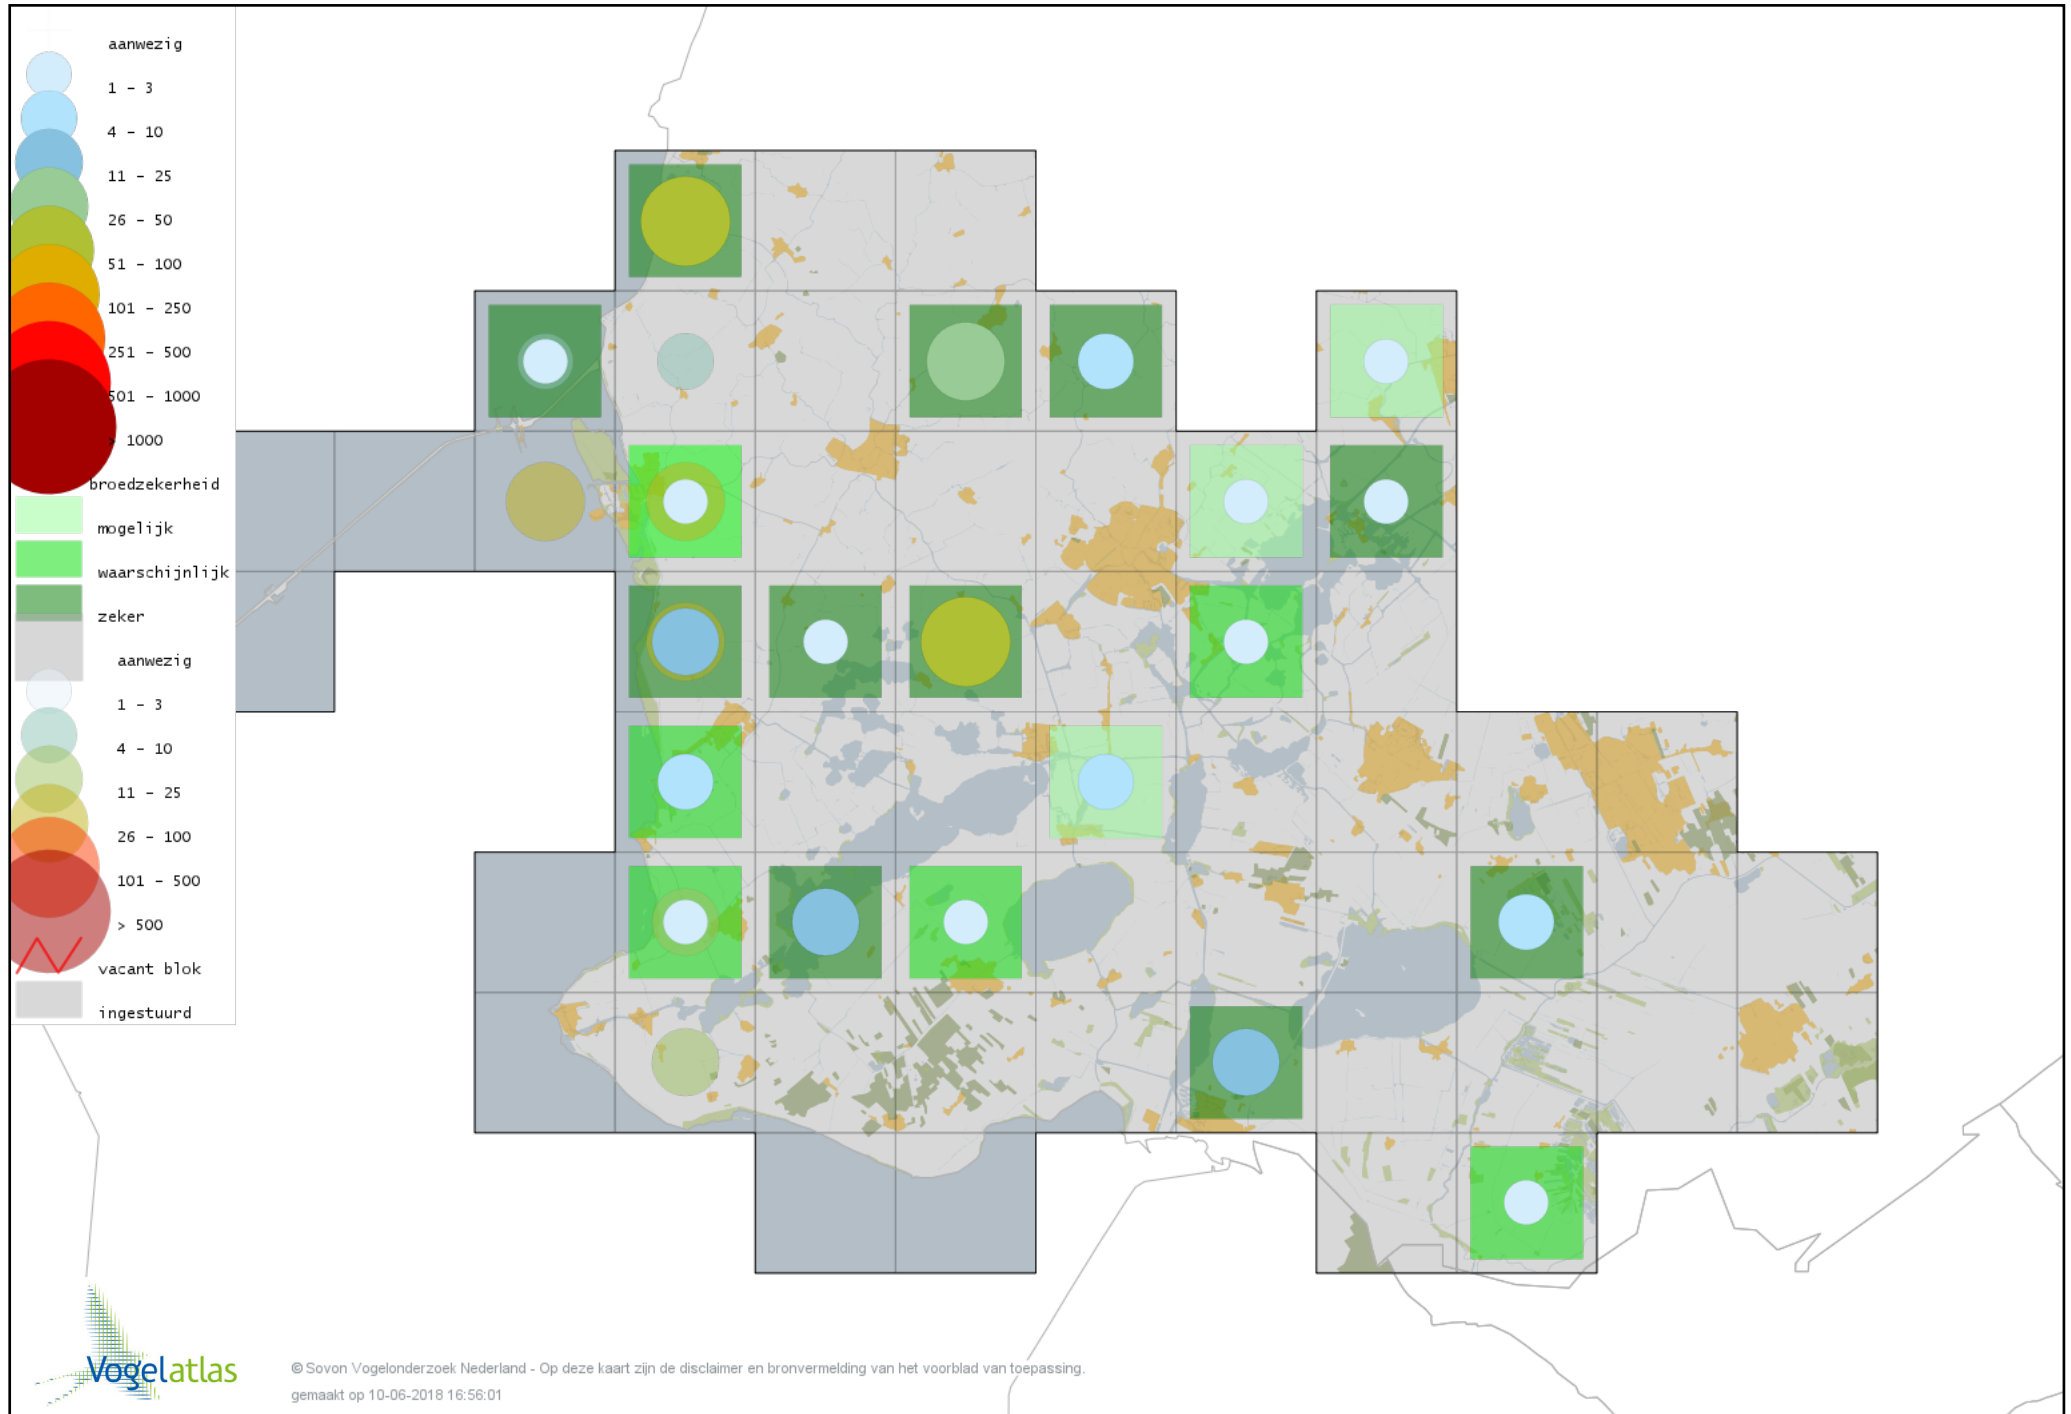

Voorlopige verspreidingskaart Slechtvalk broedseizoen

Voorlopige verspreidingskaart Waterral broedseizoen

Voorlopige verspreidingskaart Porseleinhoen broedseizoen

Voorlopige verspreidingskaart Klein Waterhoen broedseizoen

Voorlopige verspreidingskaart Kleinst Waterhoen broedseizoen

Voorlopige verspreidingskaart Kwartelkoning broedseizoen

Voorlopige verspreidingskaart Waterhoen broedseizoen

Voorlopige verspreidingskaart Meerkoet broedseizoen

Voorlopige verspreidingskaart Scholekster broedseizoen

Voorlopige verspreidingskaart Steltkluut broedseizoen

Voorlopige verspreidingskaart Kluut broedseizoen

Voorlopige verspreidingskaart Kleine Plevier broedseizoen