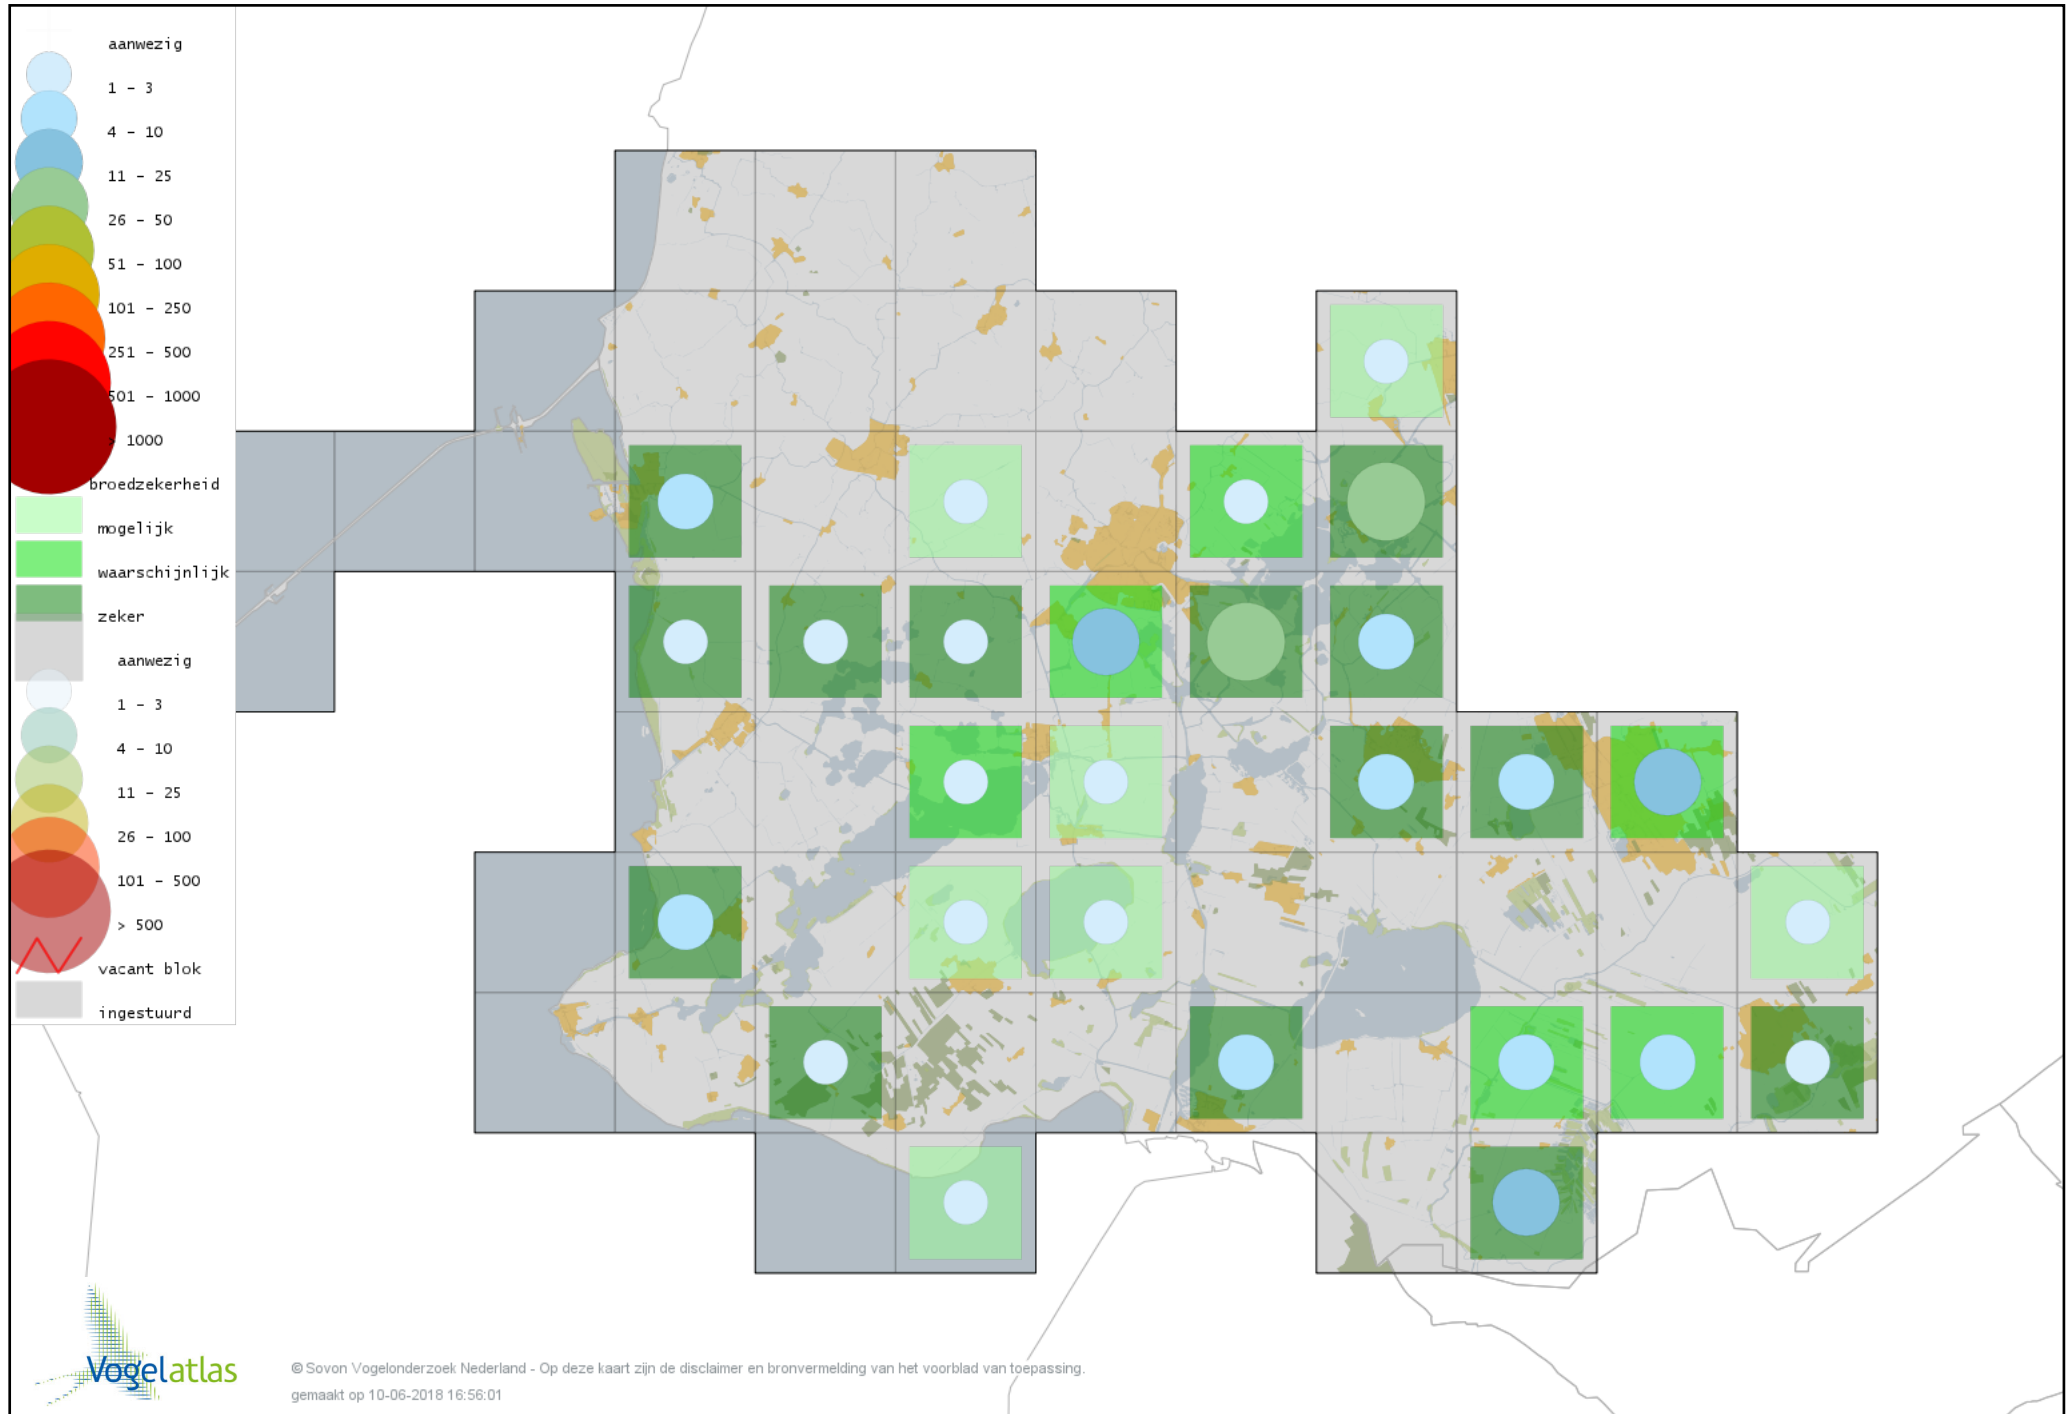

De kleurtint (blauw) is de beste referentie voor de tot nu toe waargenomen aantalsklasse.

De stipgrootte is relatief. Vergelijk daarvoor de atlasblok grootte van de legenda met die van het kaartbeeld.

Voorlopige verspreidingskaart Knobbelzwaan broedseizoen

Voorlopige verspreidingskaart Zwarte Zwaan broedseizoen

Voorlopige verspreidingskaart Indische Gans broedseizoen

Voorlopige verspreidingskaart Grauwe Gans broedseizoen

Voorlopige verspreidingskaart Soepgans broedseizoen

Voorlopige verspreidingskaart Kolgans broedseizoen

Voorlopige verspreidingskaart Grote Canadese Gans broedseizoen

Voorlopige verspreidingskaart Brandgans broedseizoen

Voorlopige verspreidingskaart Nijlgans broedseizoen

Voorlopige verspreidingskaart Bergeend broedseizoen

Voorlopige verspreidingskaart Krooneend broedseizoen

Voorlopige verspreidingskaart Tafeleend broedseizoen

Voorlopige verspreidingskaart Kuifeend broedseizoen