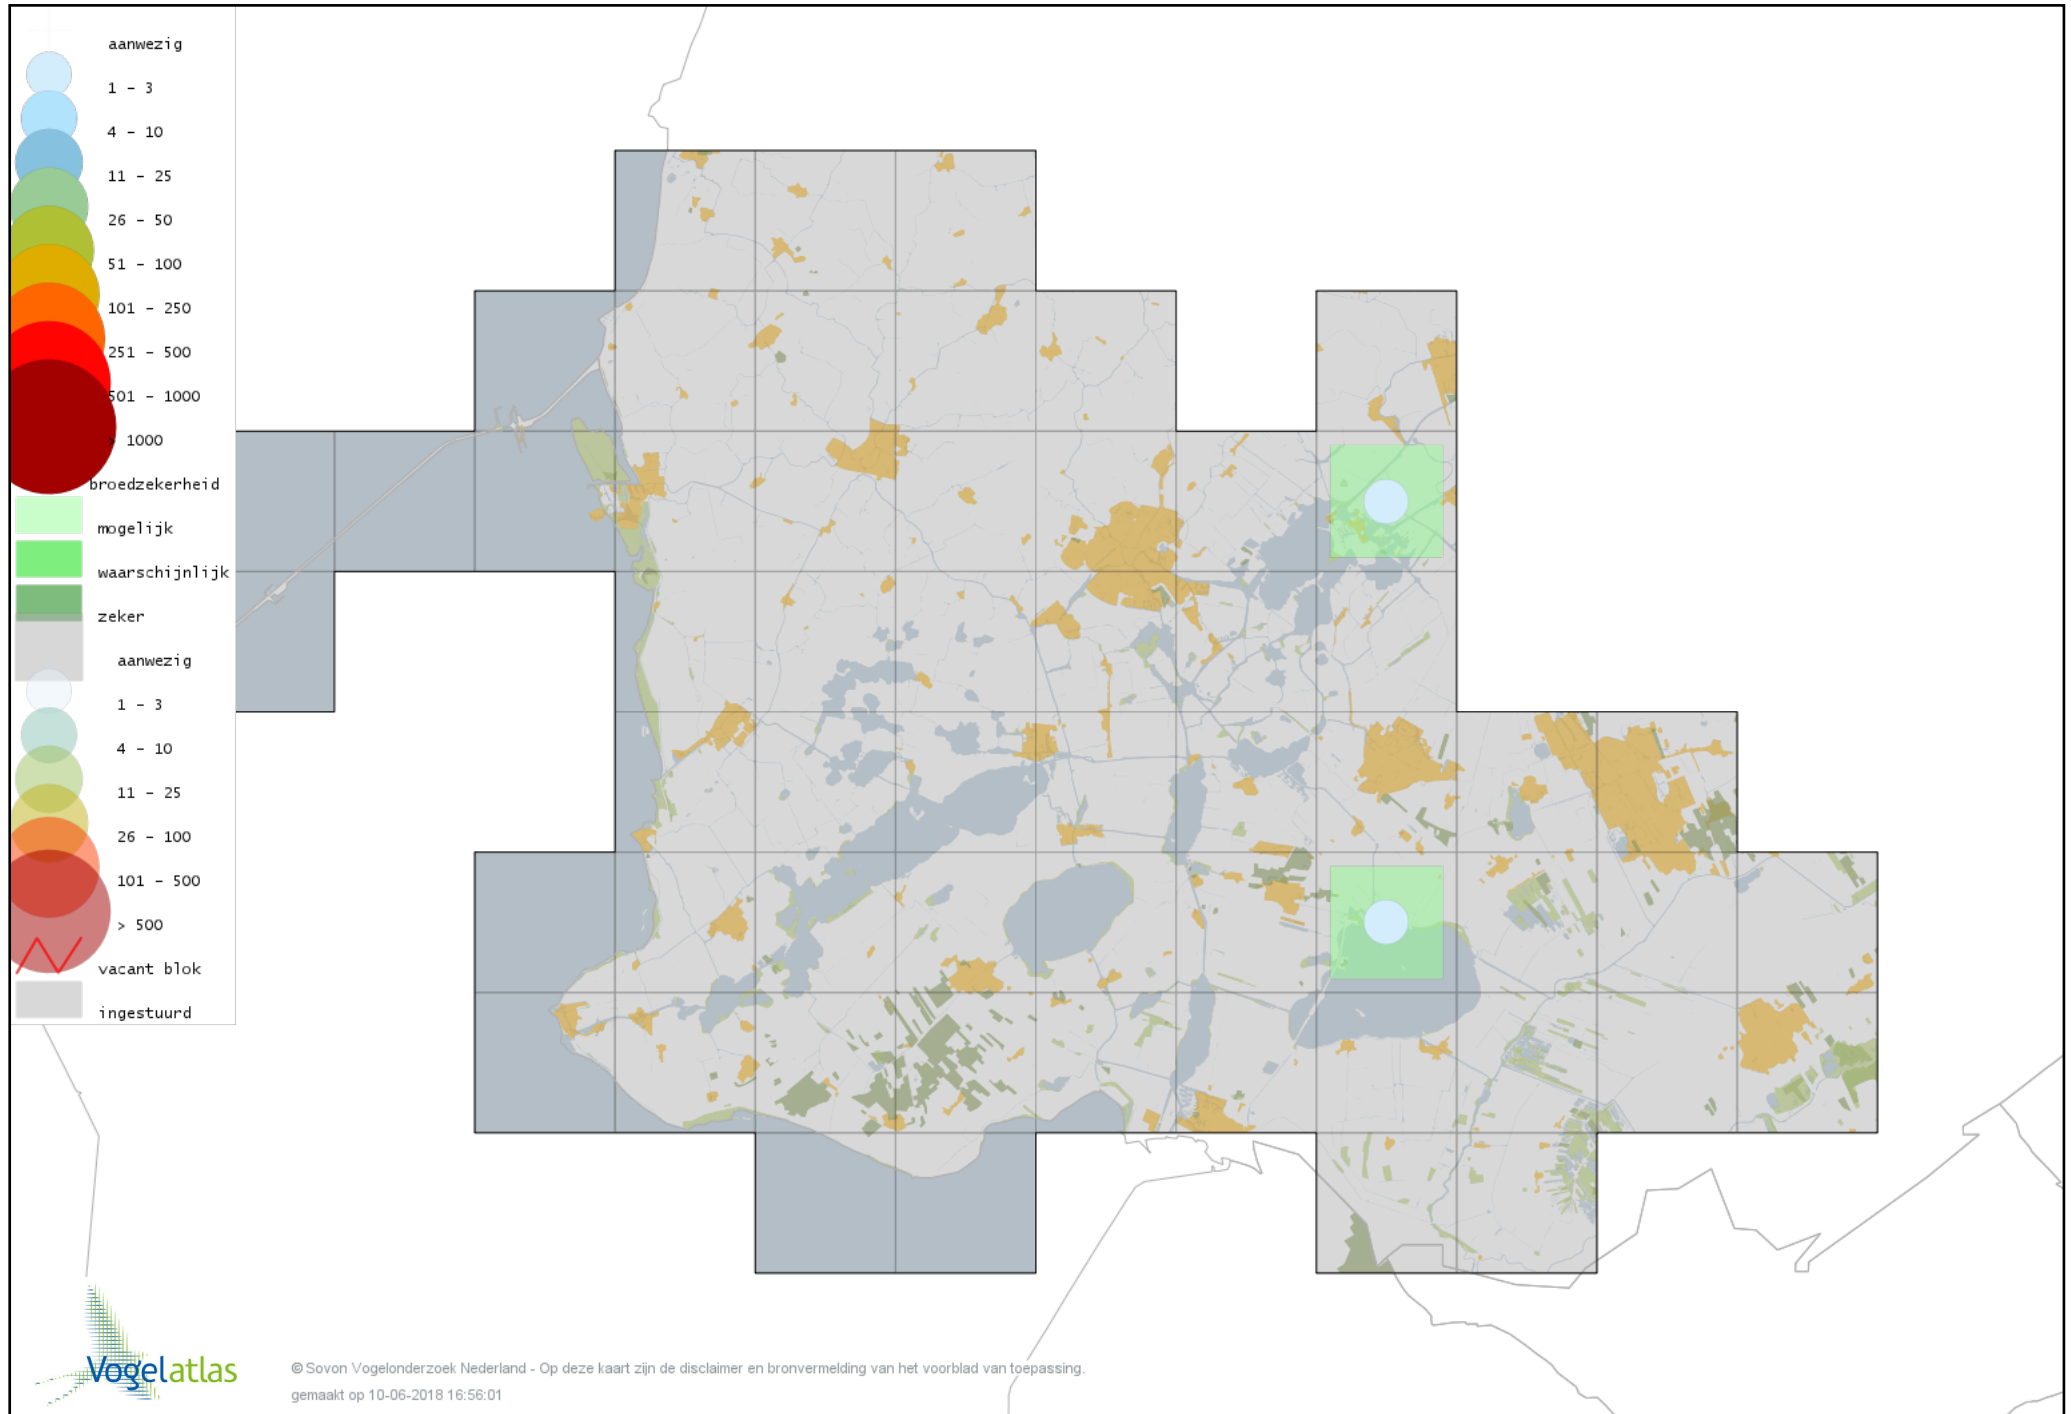

Voorlopige verspreidingskaart Braamsluiper broedseizoen

Voorlopige verspreidingskaart Grasmus broedseizoen

Voorlopige verspreidingskaart Tuinfluiter broedseizoen

Voorlopige verspreidingskaart Zwartkop broedseizoen

Voorlopige verspreidingskaart Sprinkhaanzanger broedseizoen

Voorlopige verspreidingskaart Snor broedseizoen

Voorlopige verspreidingskaart Spotvogel broedseizoen

Voorlopige verspreidingskaart Bosrietzanger broedseizoen

Voorlopige verspreidingskaart Kleine Karekiet broedseizoen

Voorlopige verspreidingskaart Rietzanger broedseizoen

Voorlopige verspreidingskaart Grote Karekiet broedseizoen

Voorlopige verspreidingskaart Boomklever broedseizoen