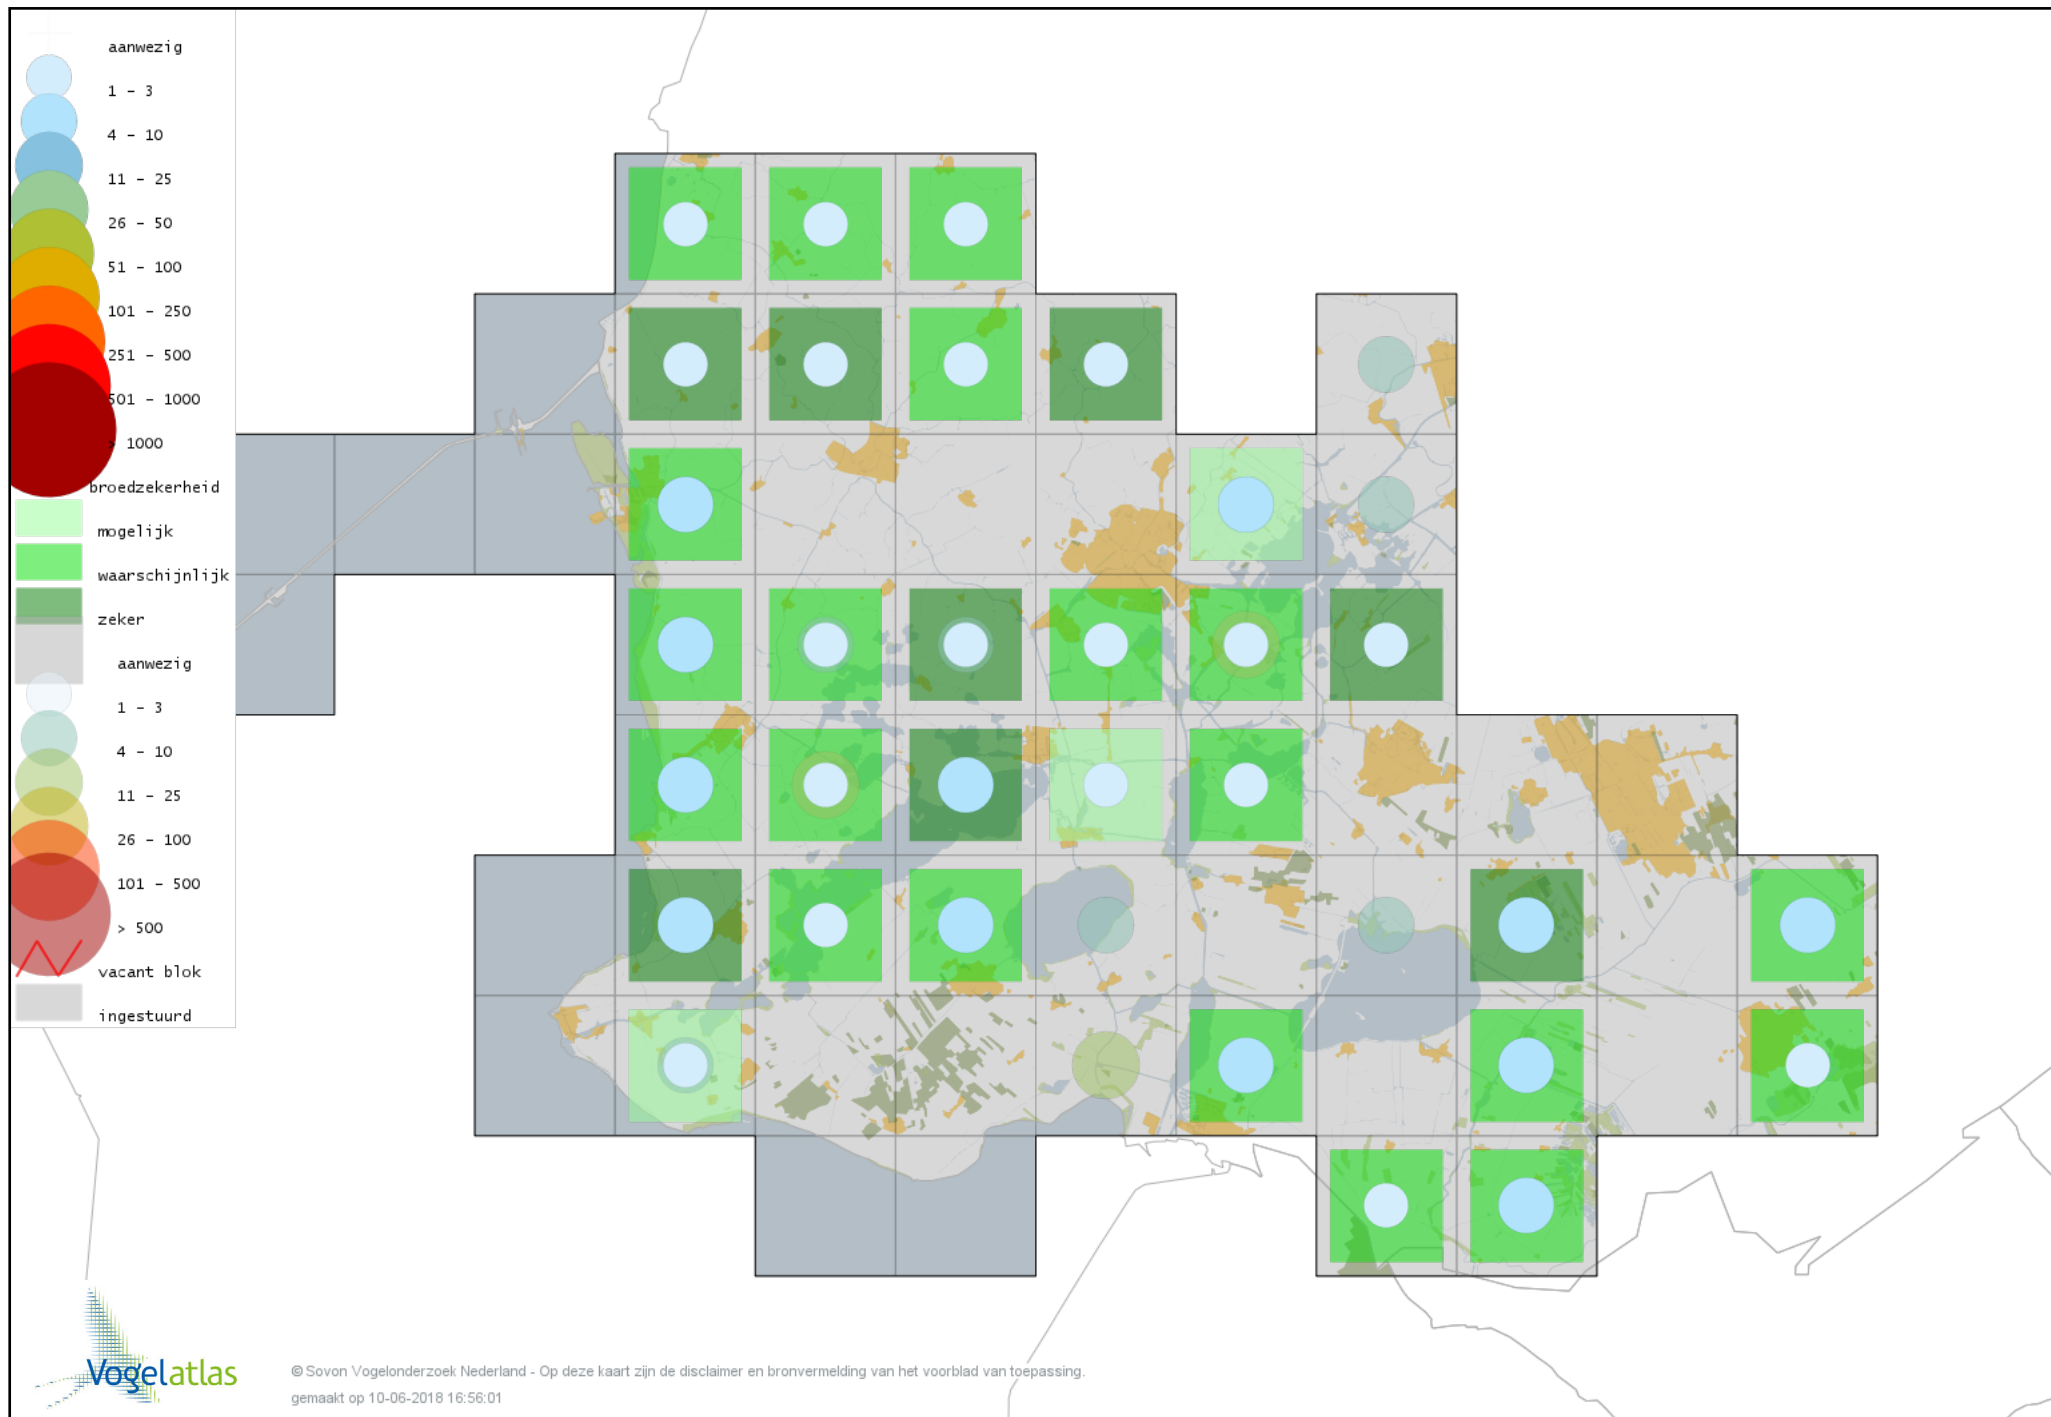

Voorlopige verspreidingskaart Muskuseend broedseizoen

Voorlopige verspreidingskaart Mandarijneend broedseizoen

Voorlopige verspreidingskaart Brilduiker broedseizoen

Voorlopige verspreidingskaart Middelste Zaagbek broedseizoen

© Sovon Vogelonderzoek Nederland - Op deze kaart zijn de disclaimer en bronvermelding van het voorblad van toepassing.
gemaakt op 10-06-2018 16:56:01

Voorlopige verspreidingskaart Krakeend broedseizoen

Voorlopige verspreidingskaart Smient broedseizoen

Voorlopige verspreidingskaart Slobeend broedseizoen

Voorlopige verspreidingskaart Wilde Eend broedseizoen

Voorlopige verspreidingskaart Soepeend broedseizoen

Voorlopige verspreidingskaart Pijlstaart broedseizoen

Voorlopige verspreidingskaart Zomertaling broedseizoen

Voorlopige verspreidingskaart Wintertaling broedseizoen

Voorlopige verspreidingskaart Kwartel broedseizoen