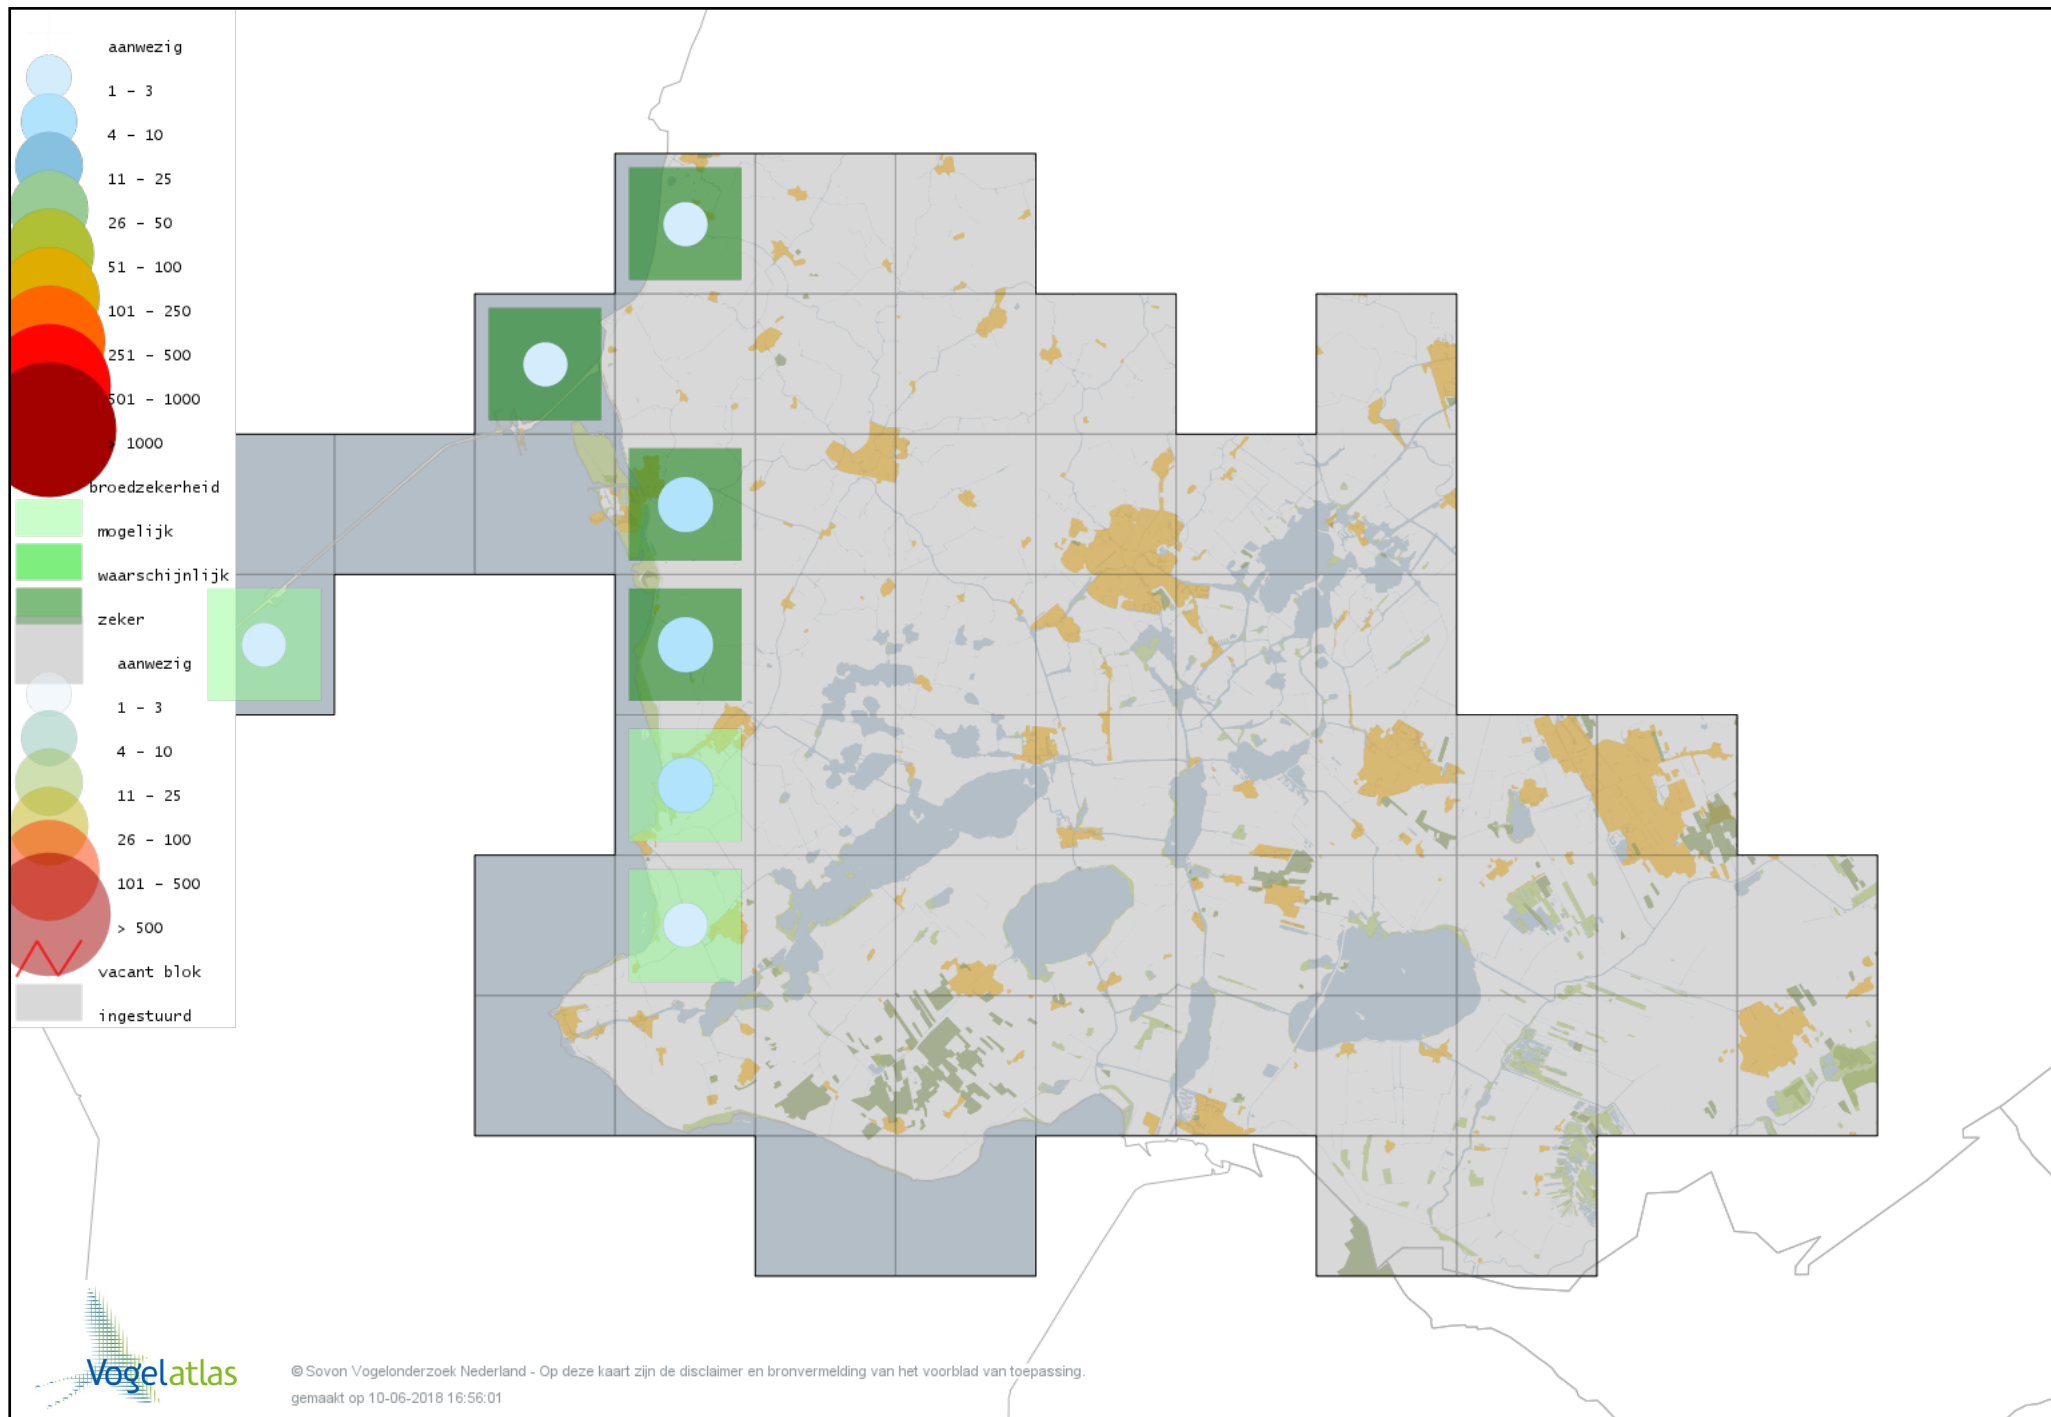

Voorlopige verspreidingskaart Zwarte Zwaan broedseizoen

Voorlopige verspreidingskaart Indische Gans broedseizoen

Voorlopige verspreidingskaart Grauwe Gans broedseizoen

Voorlopige verspreidingskaart Soepgans broedseizoen

Voorlopige verspreidingskaart Kolgans broedseizoen

Voorlopige verspreidingskaart Grote Canadese Gans broedseizoen

Voorlopige verspreidingskaart Brandgans broedseizoen

Voorlopige verspreidingskaart Nijlgans broedseizoen

Voorlopige verspreidingskaart Bergeend broedseizoen

Voorlopige verspreidingskaart Krooneend broedseizoen

Voorlopige verspreidingskaart Tafeleend broedseizoen

Voorlopige verspreidingskaart Kuifeend broedseizoen

Voorlopige verspreidingskaart Muskuseend broedseizoen

Voorlopige verspreidingskaart Mandarijneend broedseizoen

Voorlopige verspreidingskaart Brilduiker broedseizoen

Voorlopige verspreidingskaart Middelste Zaagbek broedseizoen