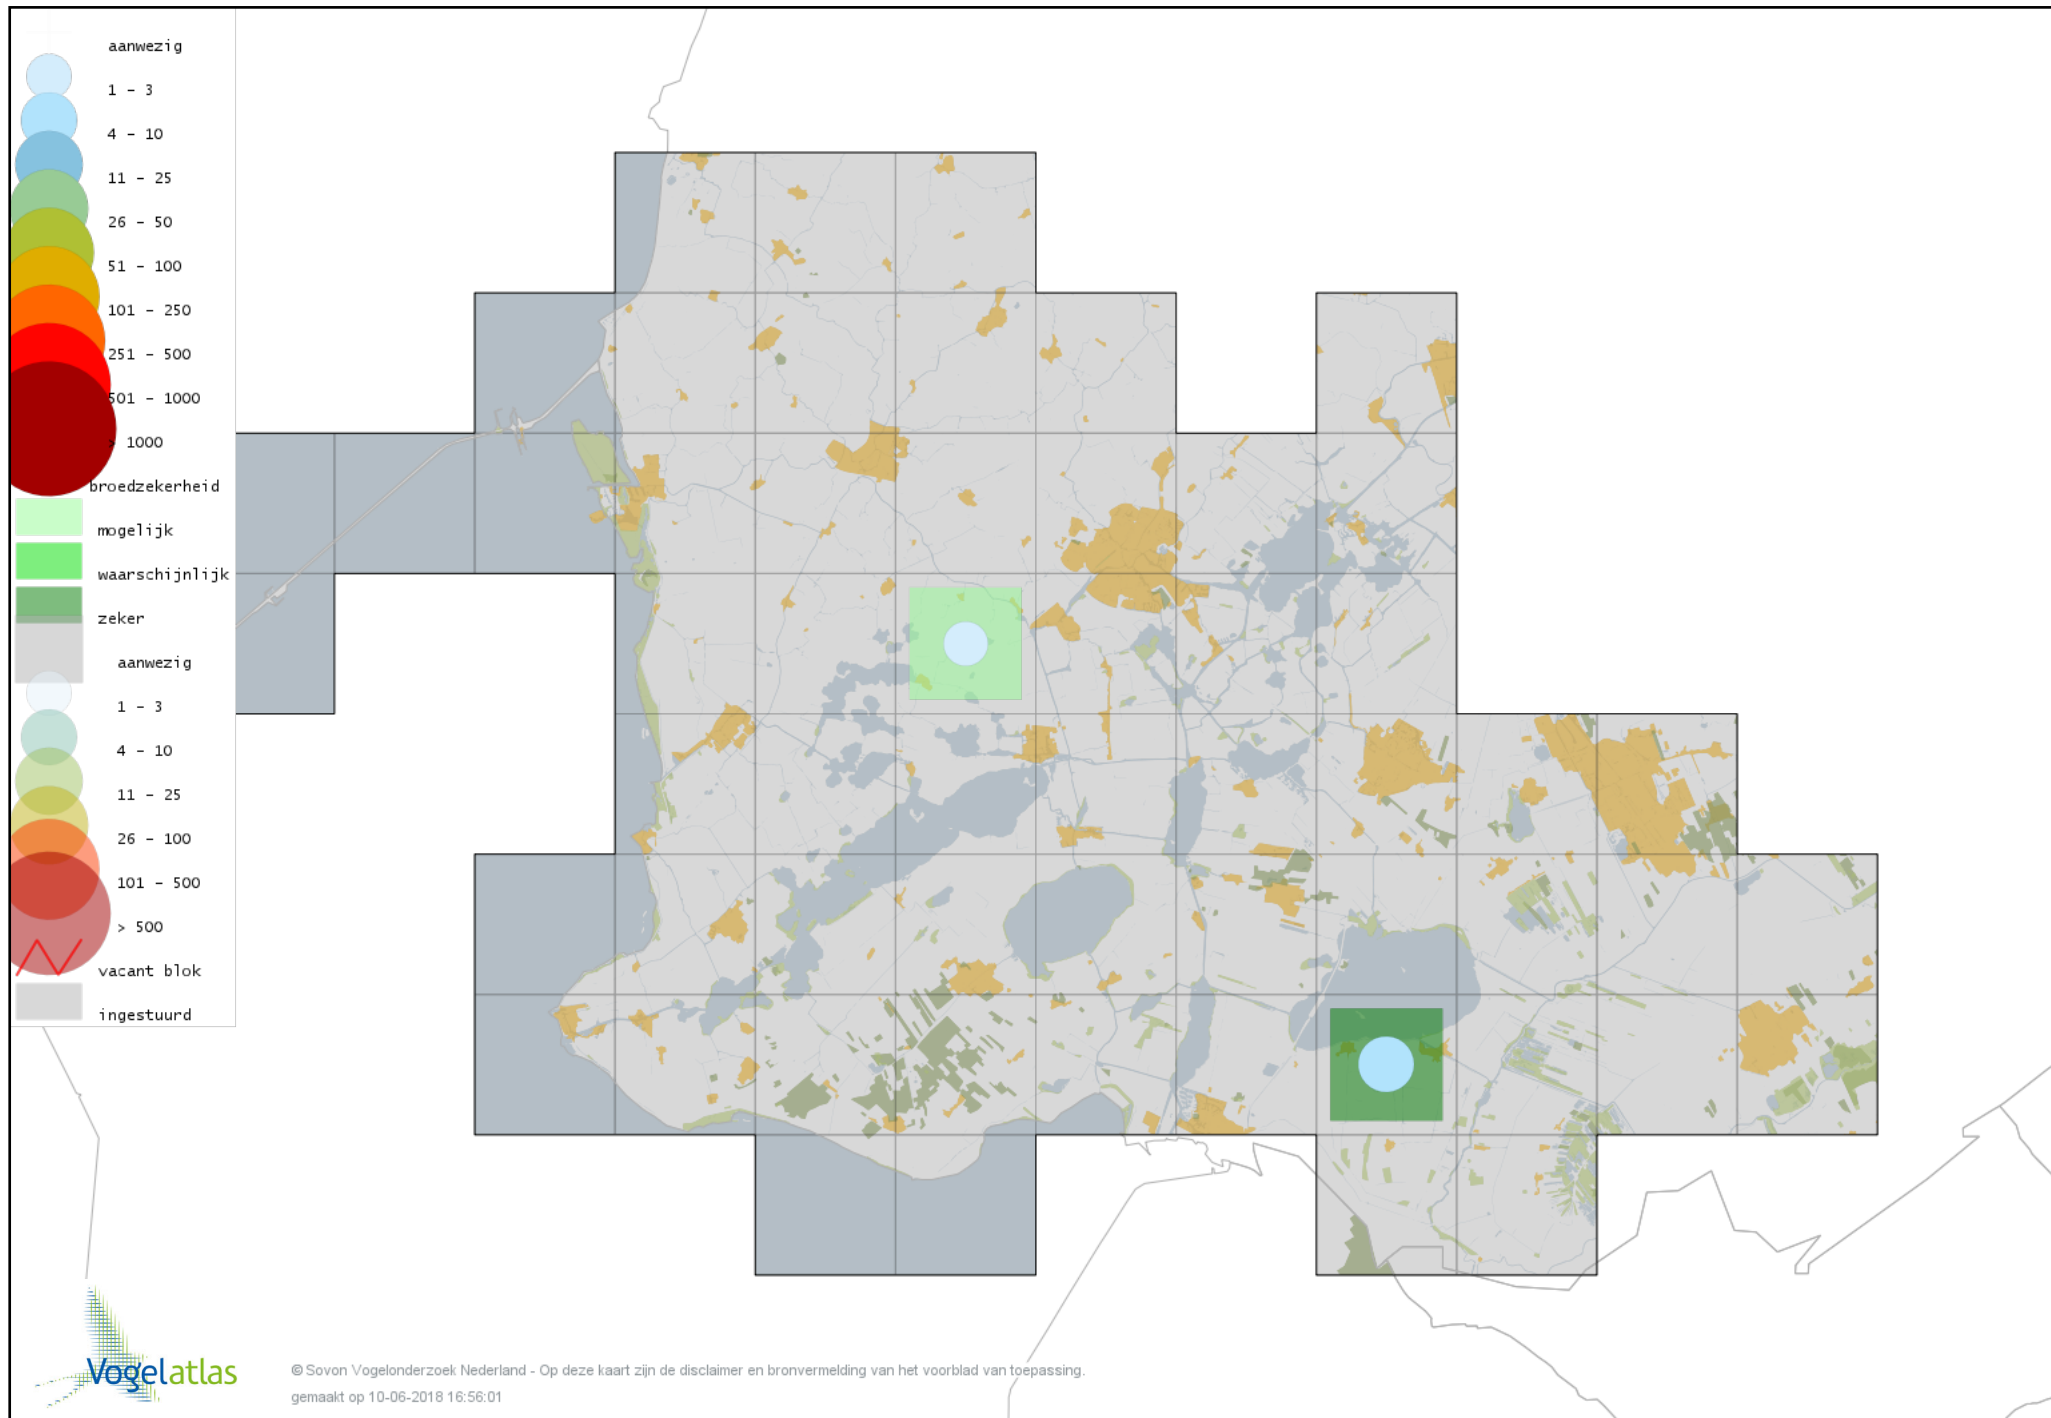

Voorlopige verspreidingskaart Kolgans broedseizoen

Voorlopige verspreidingskaart Grote Canadese Gans broedseizoen

Voorlopige verspreidingskaart Brandgans broedseizoen

Voorlopige verspreidingskaart Nijlgans broedseizoen

Voorlopige verspreidingskaart Bergeend broedseizoen

Voorlopige verspreidingskaart Krooneend broedseizoen

Voorlopige verspreidingskaart Tafeleend broedseizoen

Voorlopige verspreidingskaart Kuifeend broedseizoen

Voorlopige verspreidingskaart Muskuseend broedseizoen

Voorlopige verspreidingskaart Mandarijneend broedseizoen

Voorlopige verspreidingskaart Brilduiker broedseizoen

Voorlopige verspreidingskaart Middelste Zaagbek broedseizoen