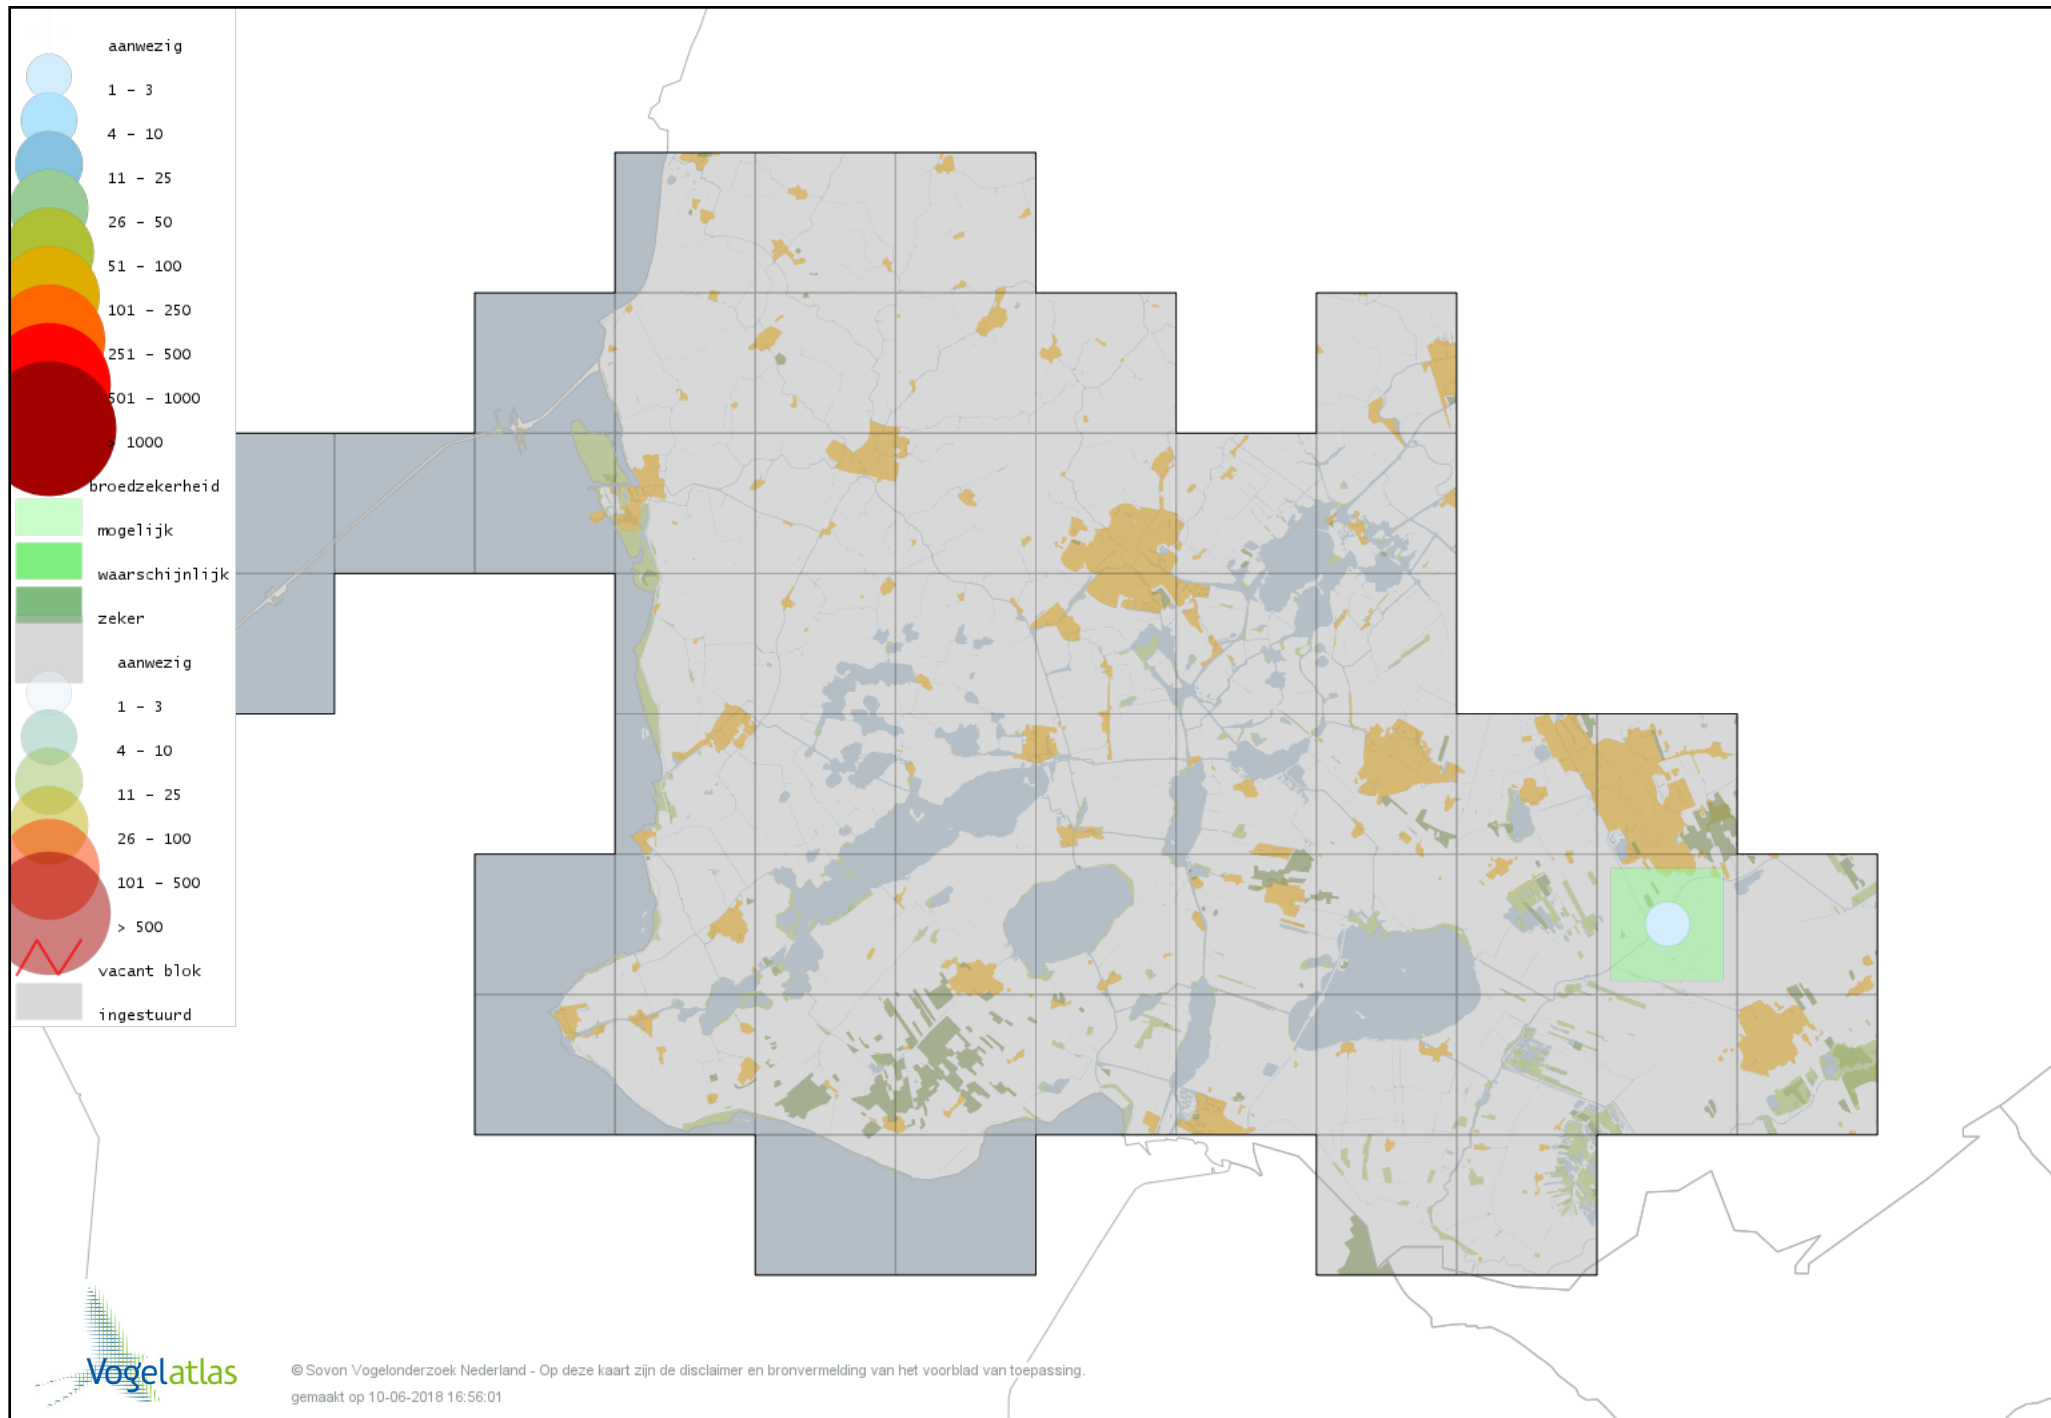

Voorlopige verspreidingskaart Bontbekplevier broedseizoen

Voorlopige verspreidingskaart Kievit broedseizoen

Voorlopige verspreidingskaart Kemphaan broedseizoen

Voorlopige verspreidingskaart Watersnip broedseizoen

Voorlopige verspreidingskaart Houtsnip broedseizoen

Voorlopige verspreidingskaart Grutto broedseizoen

Voorlopige verspreidingskaart Wulp broedseizoen

Voorlopige verspreidingskaart Tureluur broedseizoen

Voorlopige verspreidingskaart Kokmeeuw broedseizoen

Voorlopige verspreidingskaart Zwartkopmeeuw broedseizoen

Voorlopige verspreidingskaart Stormmeeuw broedseizoen

Voorlopige verspreidingskaart Kleine Mantelmeeuw broedseizoen

Voorlopige verspreidingskaart Zilvermeeuw broedseizoen