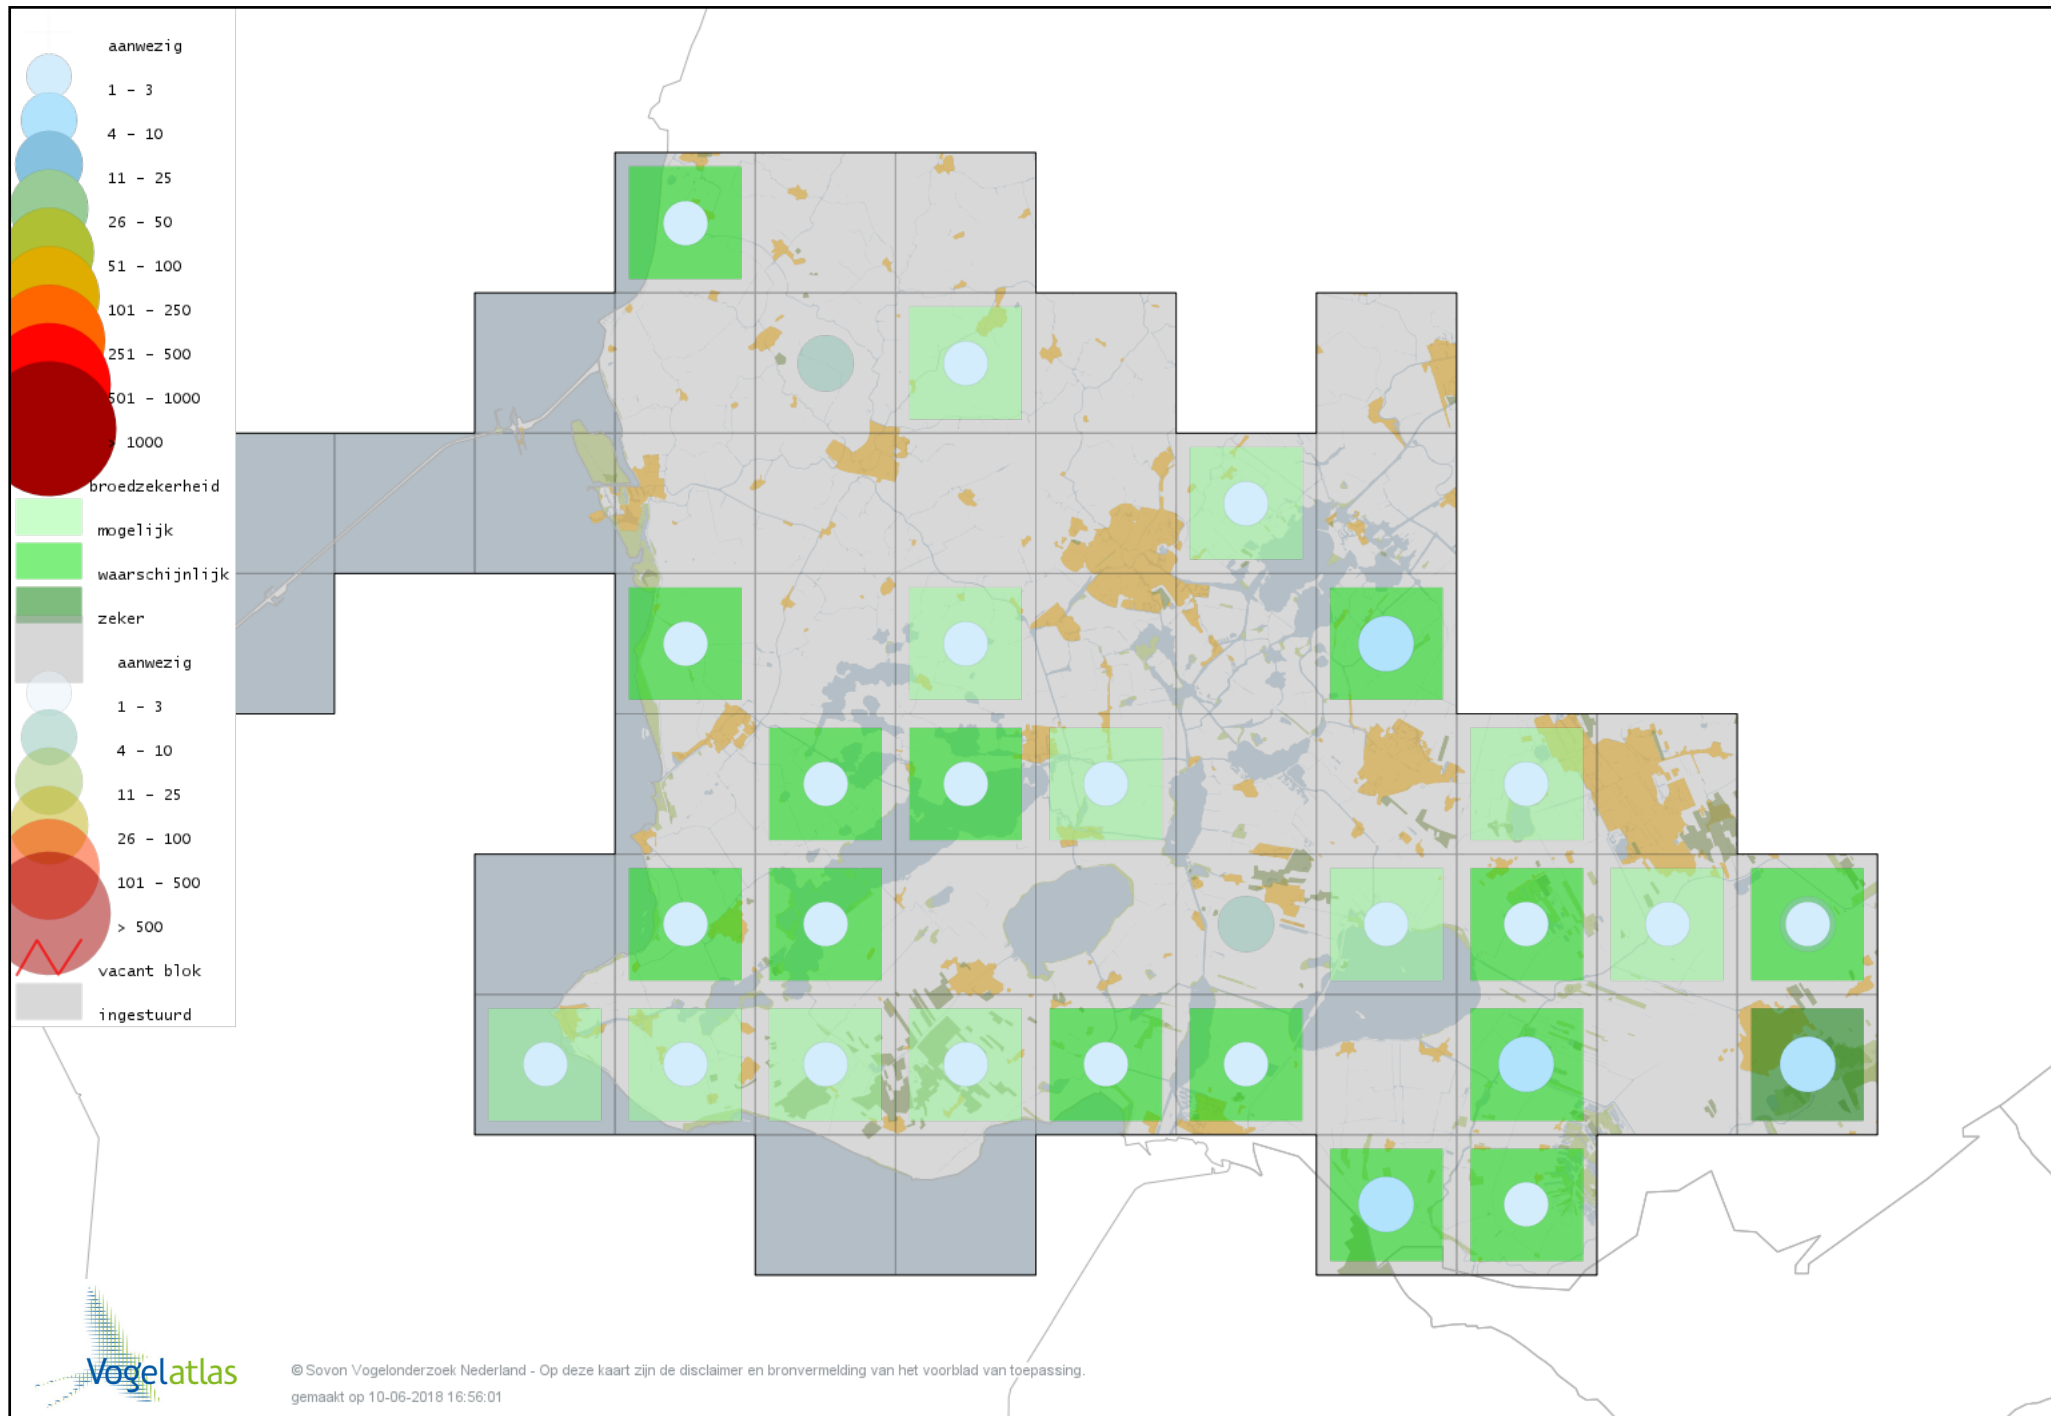

Voorlopige verspreidingskaart Smient broedseizoen

Voorlopige verspreidingskaart Slobeend broedseizoen

Voorlopige verspreidingskaart Wilde Eend broedseizoen

Voorlopige verspreidingskaart Soepeend broedseizoen

Voorlopige verspreidingskaart Pijlstaart broedseizoen

Voorlopige verspreidingskaart Zomertaling broedseizoen

Voorlopige verspreidingskaart Wintertaling broedseizoen

Voorlopige verspreidingskaart Kwartel broedseizoen

Voorlopige verspreidingskaart Kip broedseizoen

Voorlopige verspreidingskaart Fazant broedseizoen

Voorlopige verspreidingskaart Aalscholver broedseizoen

Voorlopige verspreidingskaart Roerdomp broedseizoen