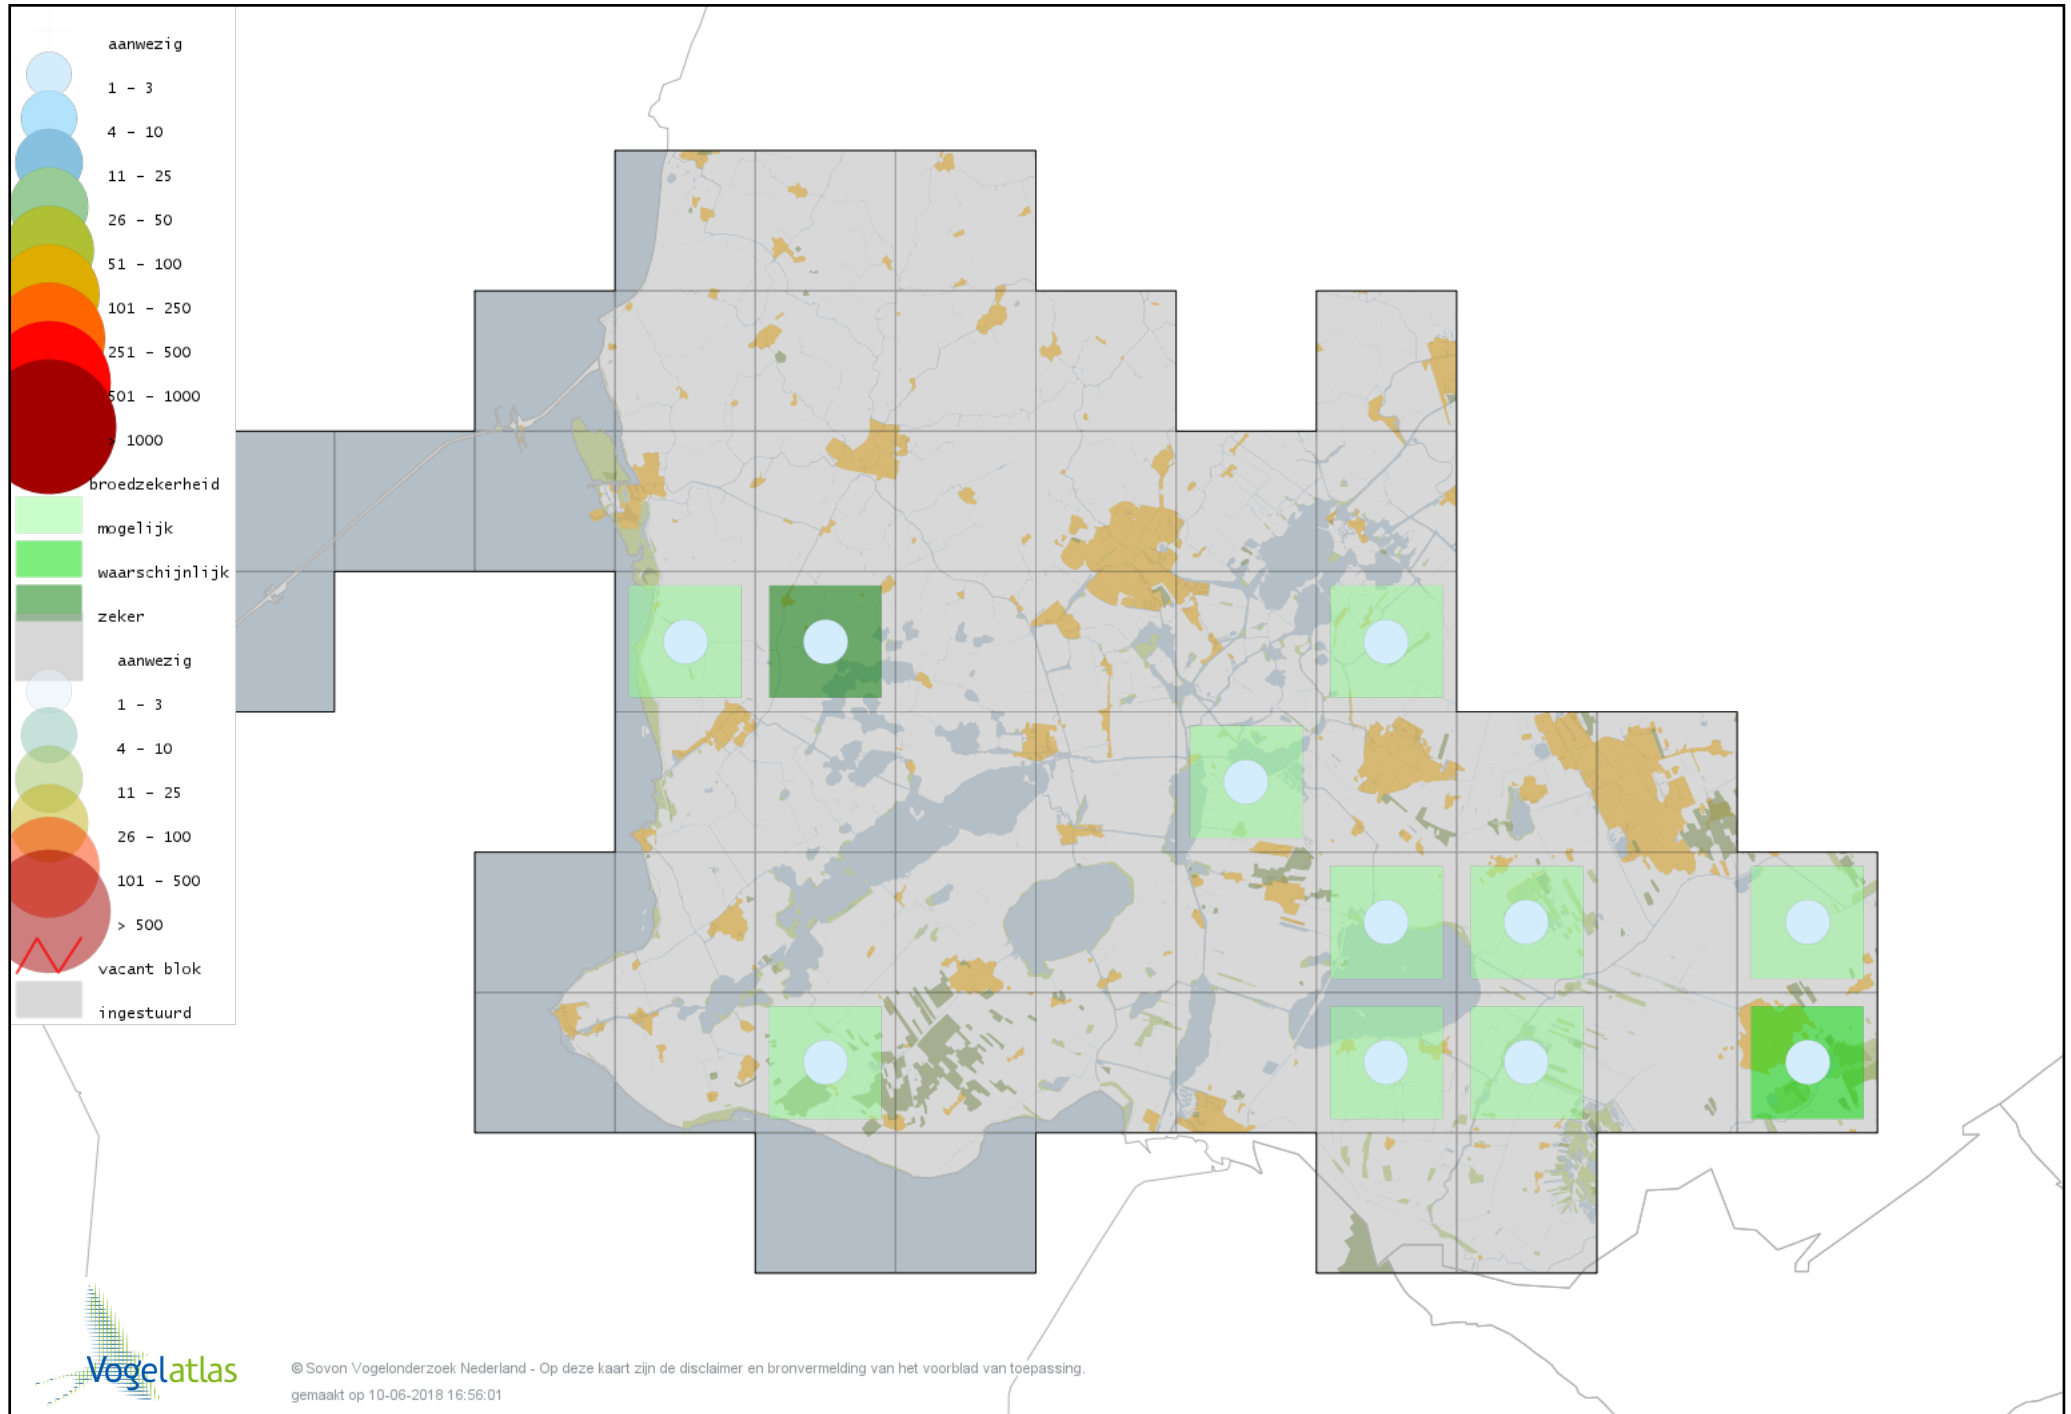

Voorlopige verspreidingskaart Grote Zilverreiger broedseizoen

Voorlopige verspreidingskaart Blauwe Reiger broedseizoen

Voorlopige verspreidingskaart Purperreiger broedseizoen

Voorlopige verspreidingskaart Ooievaar broedseizoen

Voorlopige verspreidingskaart Lepelaar broedseizoen

Voorlopige verspreidingskaart Dodaars broedseizoen

Voorlopige verspreidingskaart Fuut broedseizoen

Voorlopige verspreidingskaart Geoorde Fuut broedseizoen