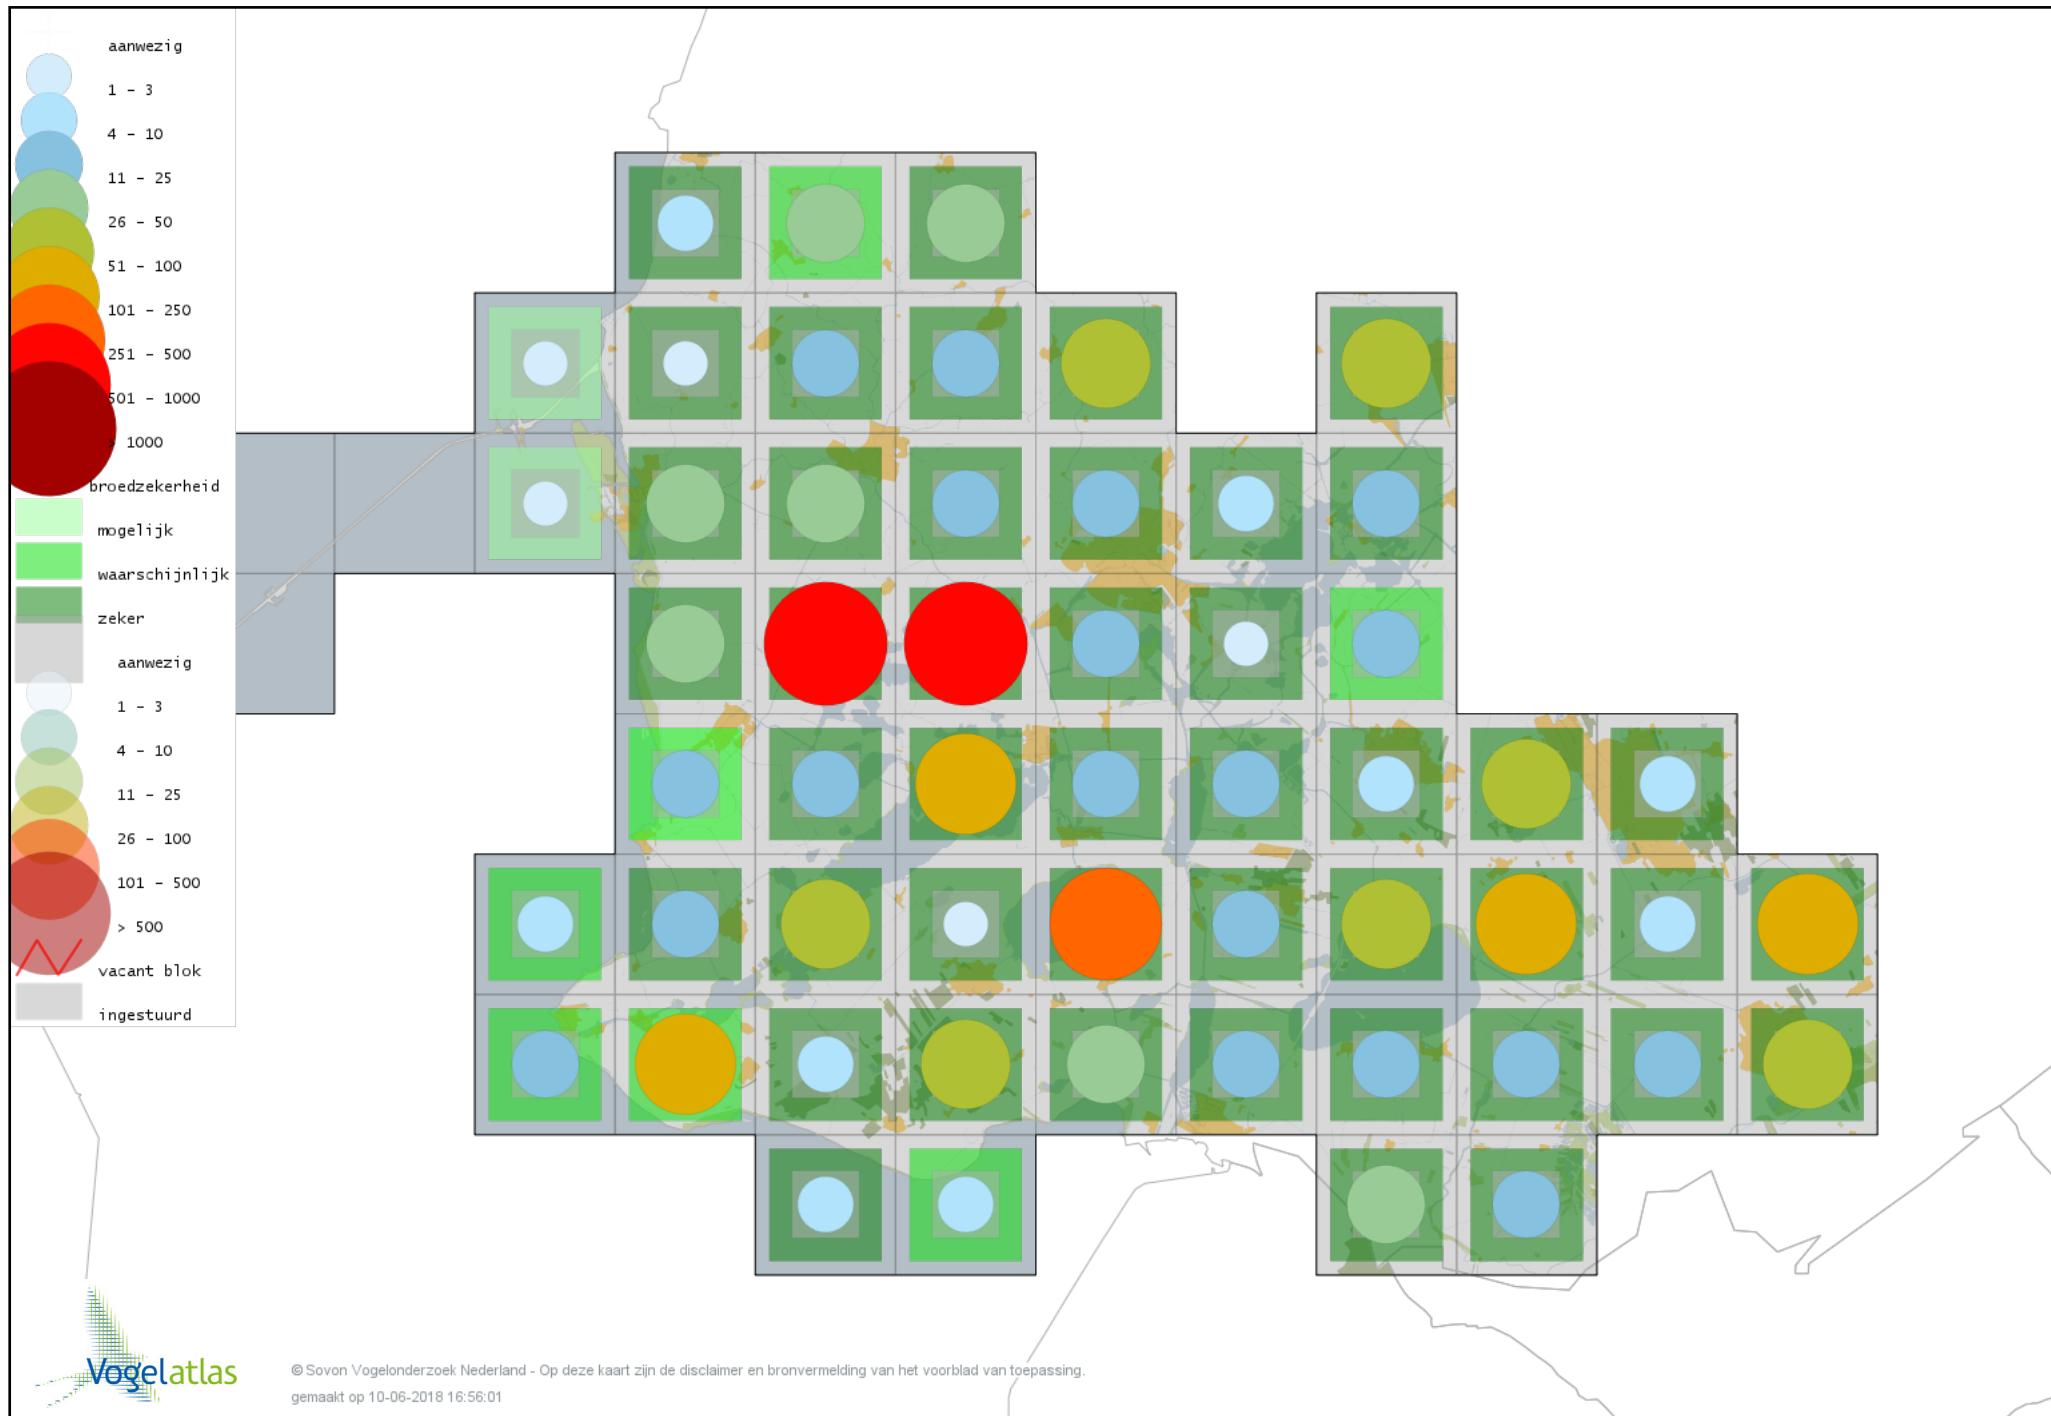

Voorlopige verspreidingskaart Sprinkhaanzanger broedseizoen

Voorlopige verspreidingskaart Snor broedseizoen

Voorlopige verspreidingskaart Spotvogel broedseizoen

Voorlopige verspreidingskaart Bosrietzanger broedseizoen

Voorlopige verspreidingskaart Kleine Karekiet broedseizoen

Voorlopige verspreidingskaart Rietzanger broedseizoen

Voorlopige verspreidingskaart Grote Karekiet broedseizoen

Voorlopige verspreidingskaart Boomklever broedseizoen

Voorlopige verspreidingskaart Boomkruiper broedseizoen

Voorlopige verspreidingskaart Winterkoning broedseizoen

Voorlopige verspreidingskaart Spreeuw broedseizoen

Voorlopige verspreidingskaart Merel broedseizoen

Voorlopige verspreidingskaart Zanglijster broedseizoen

Voorlopige verspreidingskaart Grote Lijster broedseizoen

Voorlopige verspreidingskaart Grauwe Vliegenvanger broedseizoen

Voorlopige verspreidingskaart Roodborst broedseizoen