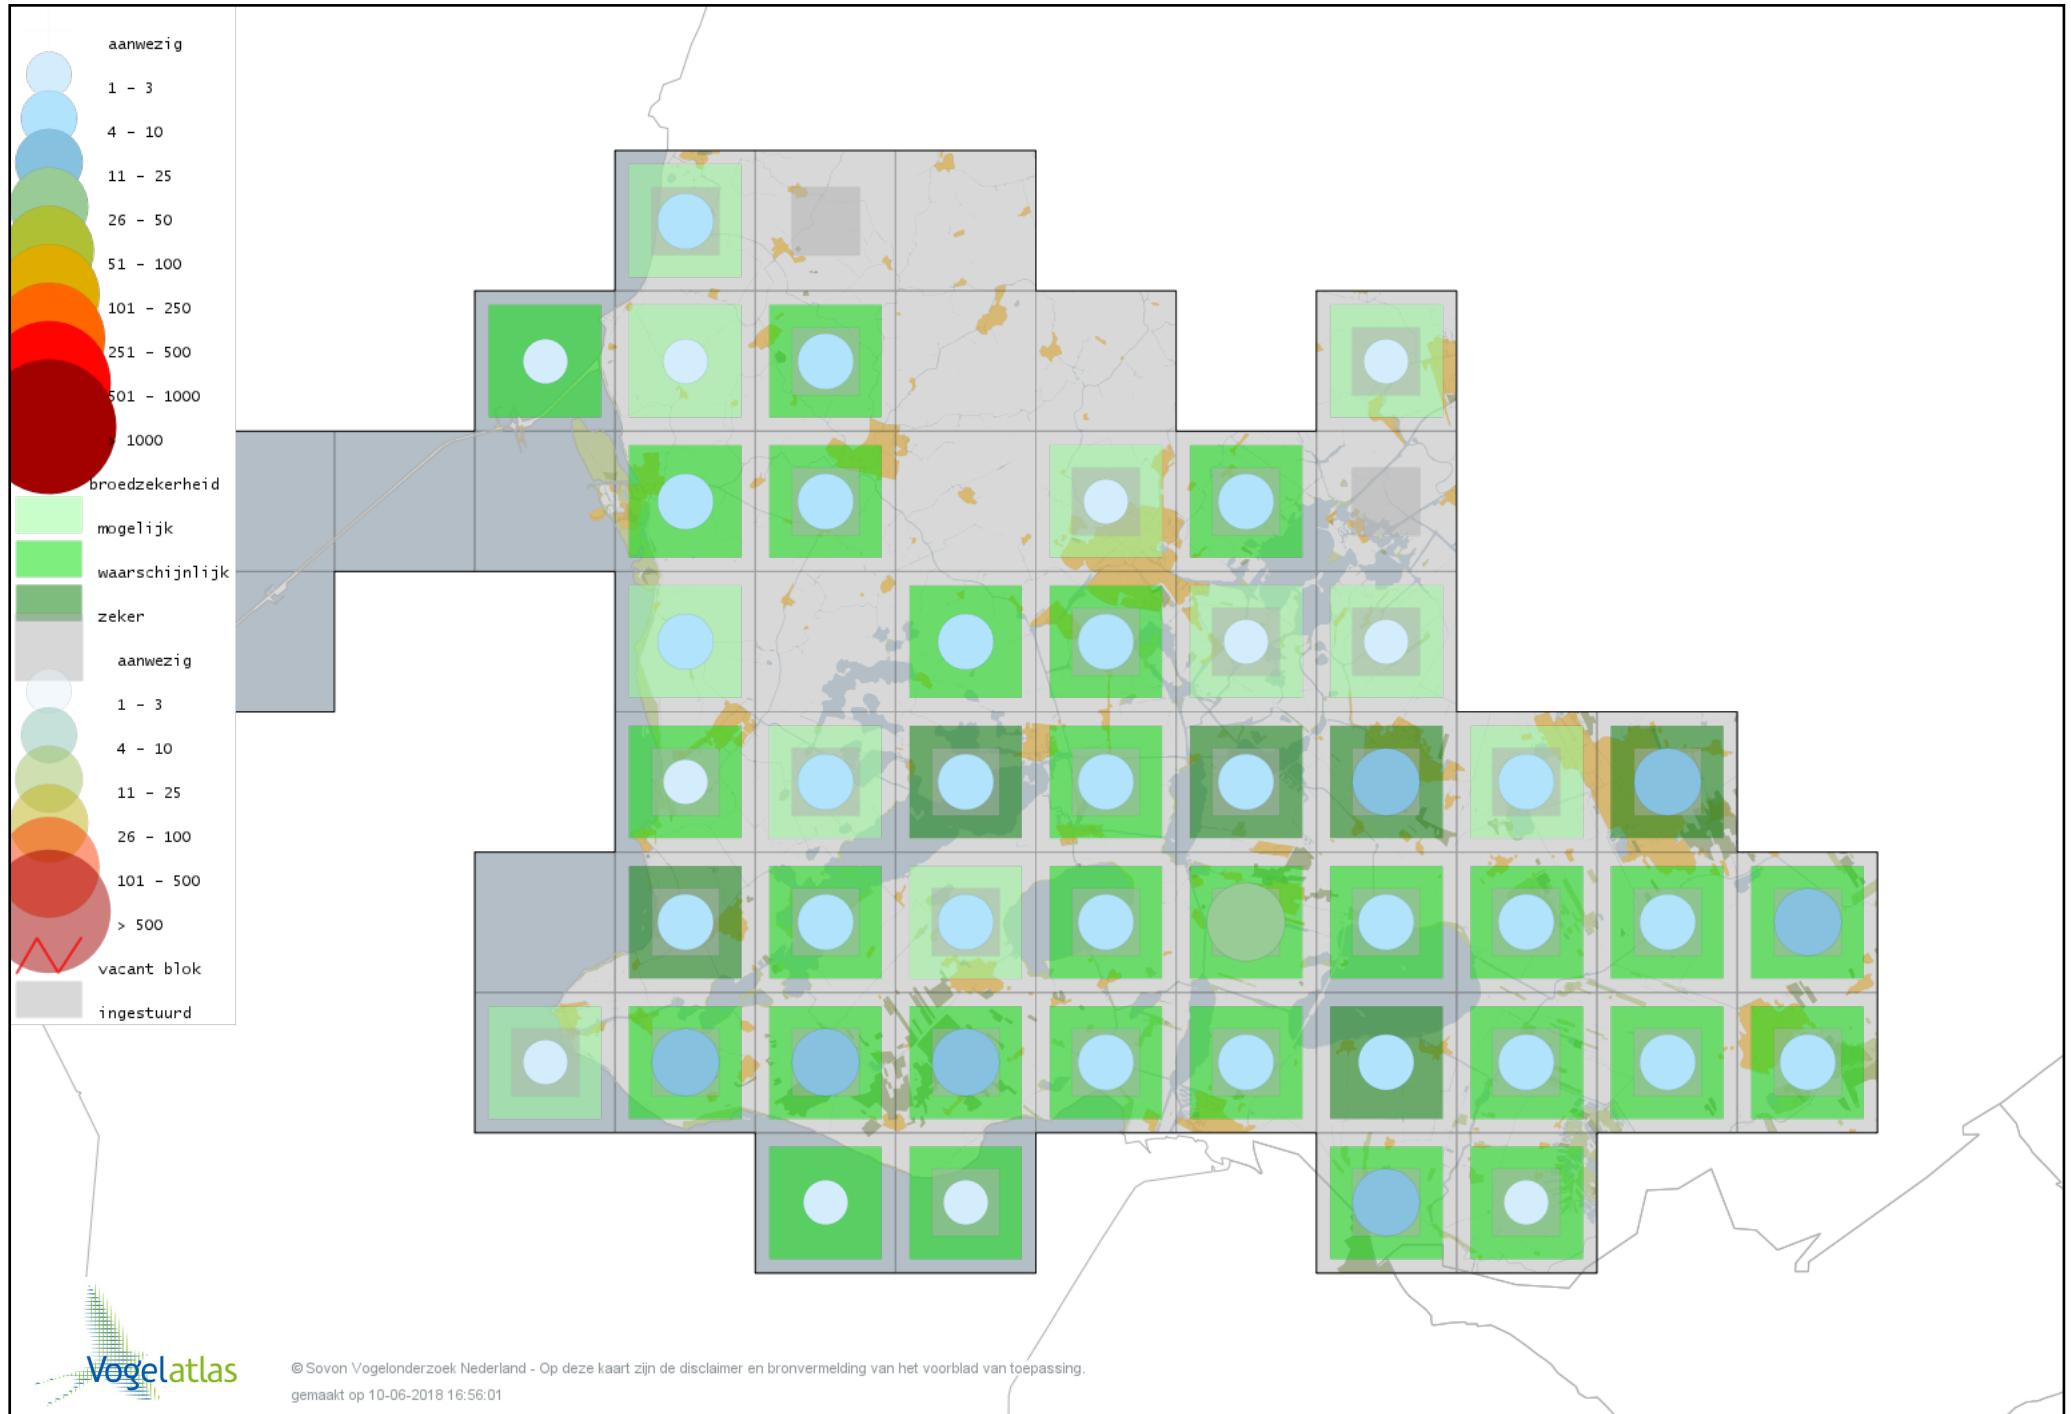

Voorlopige verspreidingskaart Ransuil broedseizoen

Voorlopige verspreidingskaart Gierzwaluw broedseizoen

Voorlopige verspreidingskaart IJsvogel broedseizoen

Voorlopige verspreidingskaart Groene Specht broedseizoen

Voorlopige verspreidingskaart Zwarte Specht broedseizoen

Voorlopige verspreidingskaart Grote Bonte Specht broedseizoen

Voorlopige verspreidingskaart Kleine Bonte Specht broedseizoen

Voorlopige verspreidingskaart Wielewaal broedseizoen

Voorlopige verspreidingskaart Grauwe Klauwier broedseizoen

Voorlopige verspreidingskaart Ekster broedseizoen

Voorlopige verspreidingskaart Gaai broedseizoen

Voorlopige verspreidingskaart Kauw broedseizoen