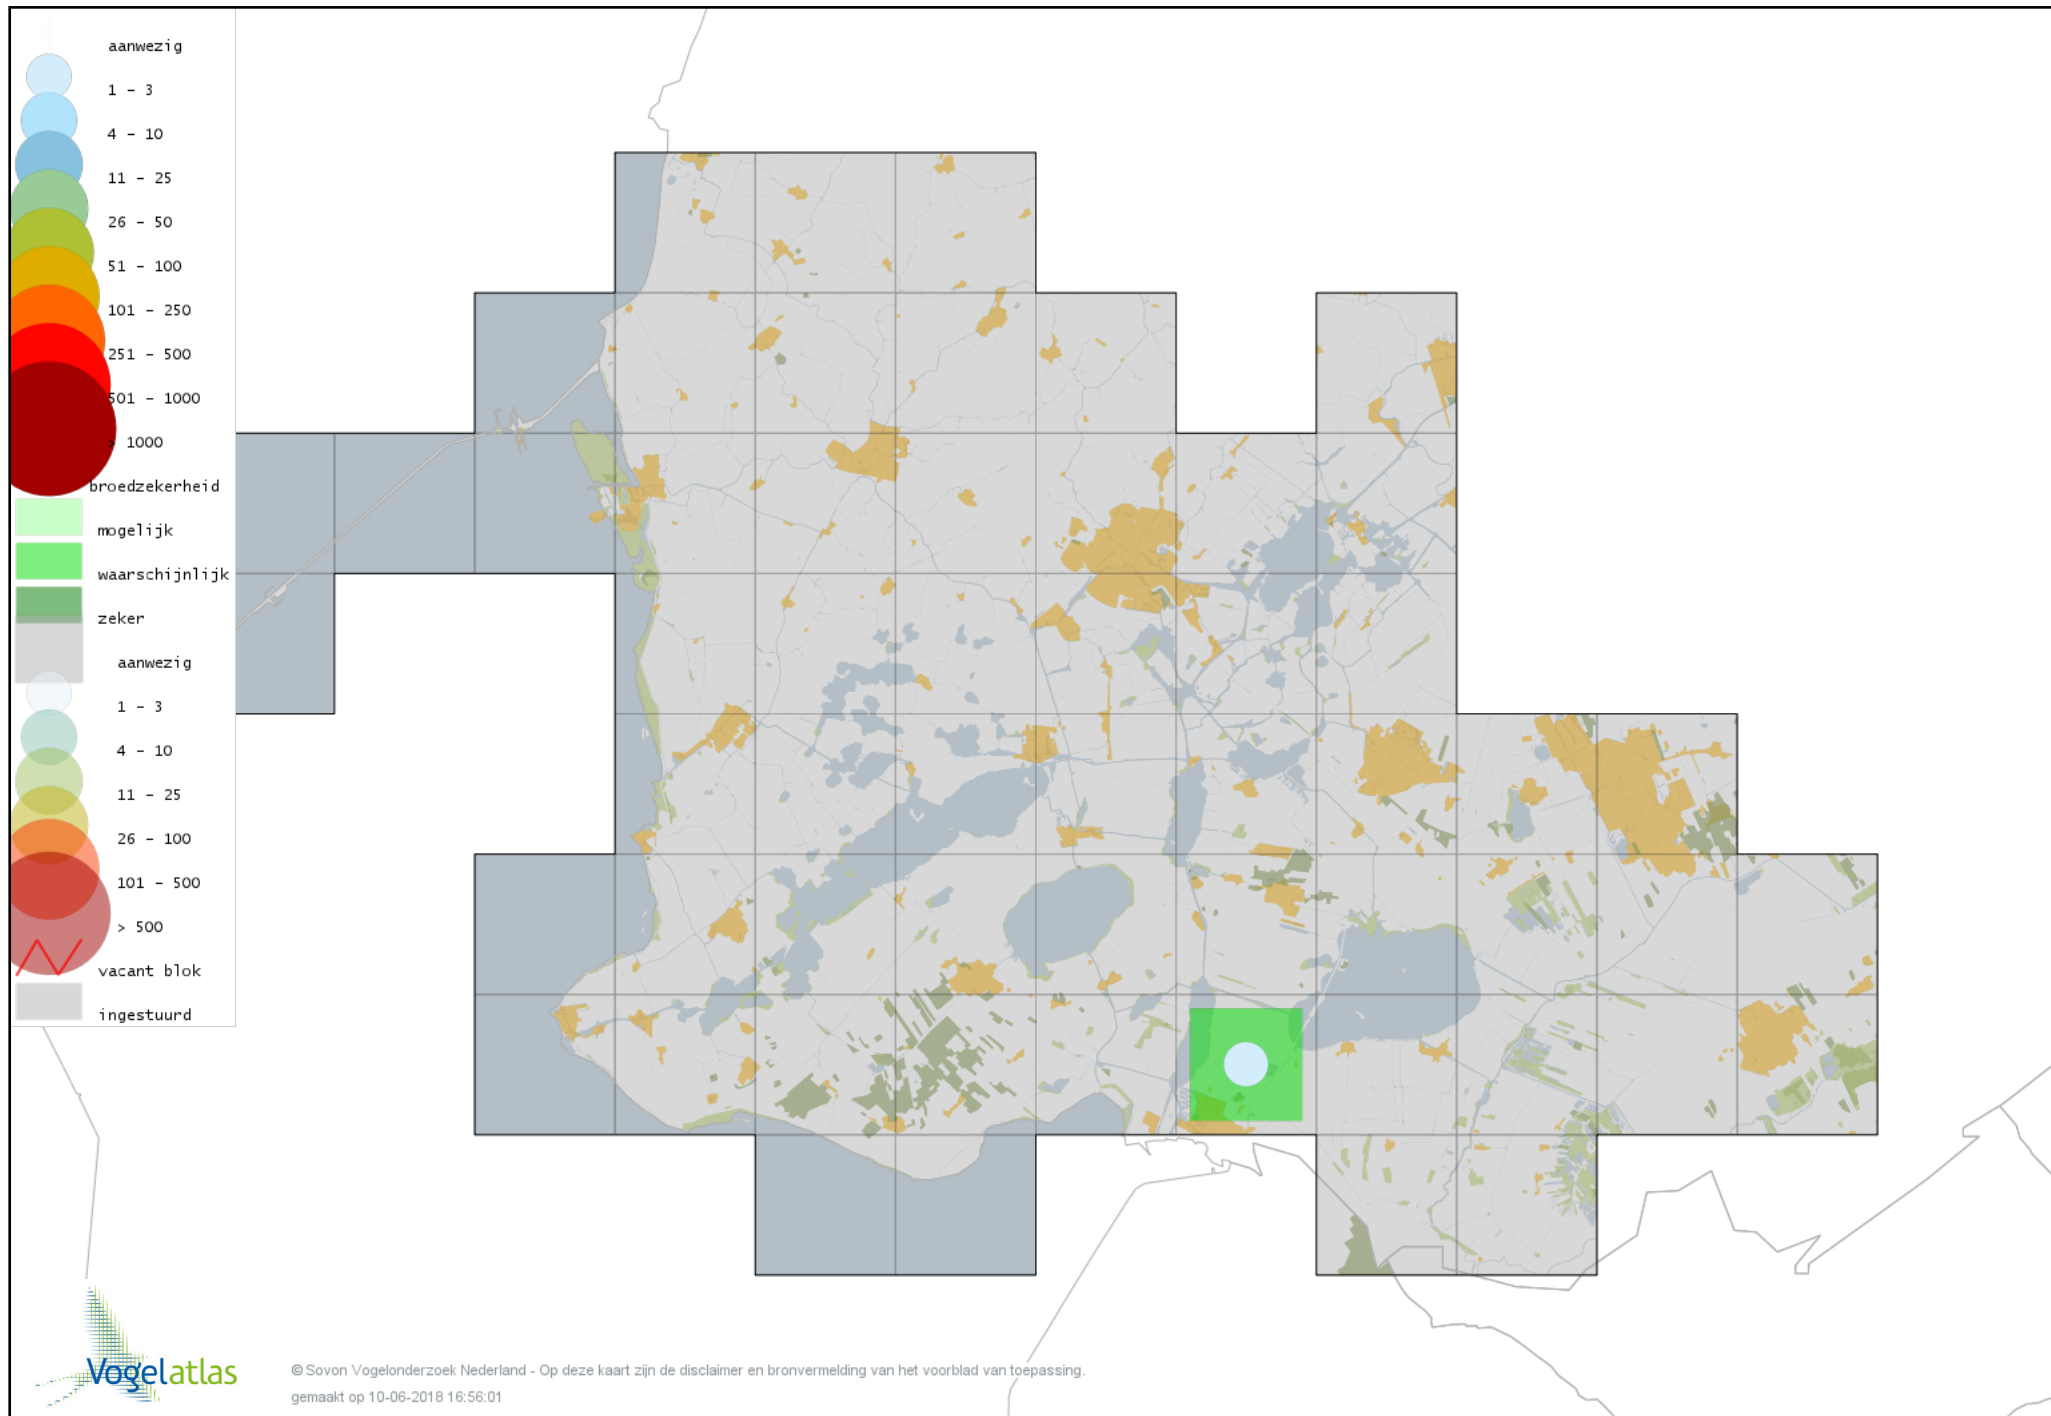

Voorlopige verspreidingskaart Witte Kwikstaart broedseizoen

Voorlopige verspreidingskaart Boompieper broedseizoen

Voorlopige verspreidingskaart Graspieper broedseizoen

Voorlopige verspreidingskaart Vink broedseizoen

Voorlopige verspreidingskaart Groenling broedseizoen

Voorlopige verspreidingskaart Putter broedseizoen

Voorlopige verspreidingskaart Sijs broedseizoen

Voorlopige verspreidingskaart Kneu broedseizoen

Voorlopige verspreidingskaart Kruisbek broedseizoen

Voorlopige verspreidingskaart Roodmus broedseizoen

Voorlopige verspreidingskaart Goudvink broedseizoen

Voorlopige verspreidingskaart Appelvink broedseizoen

Voorlopige verspreidingskaart Geelgors broedseizoen