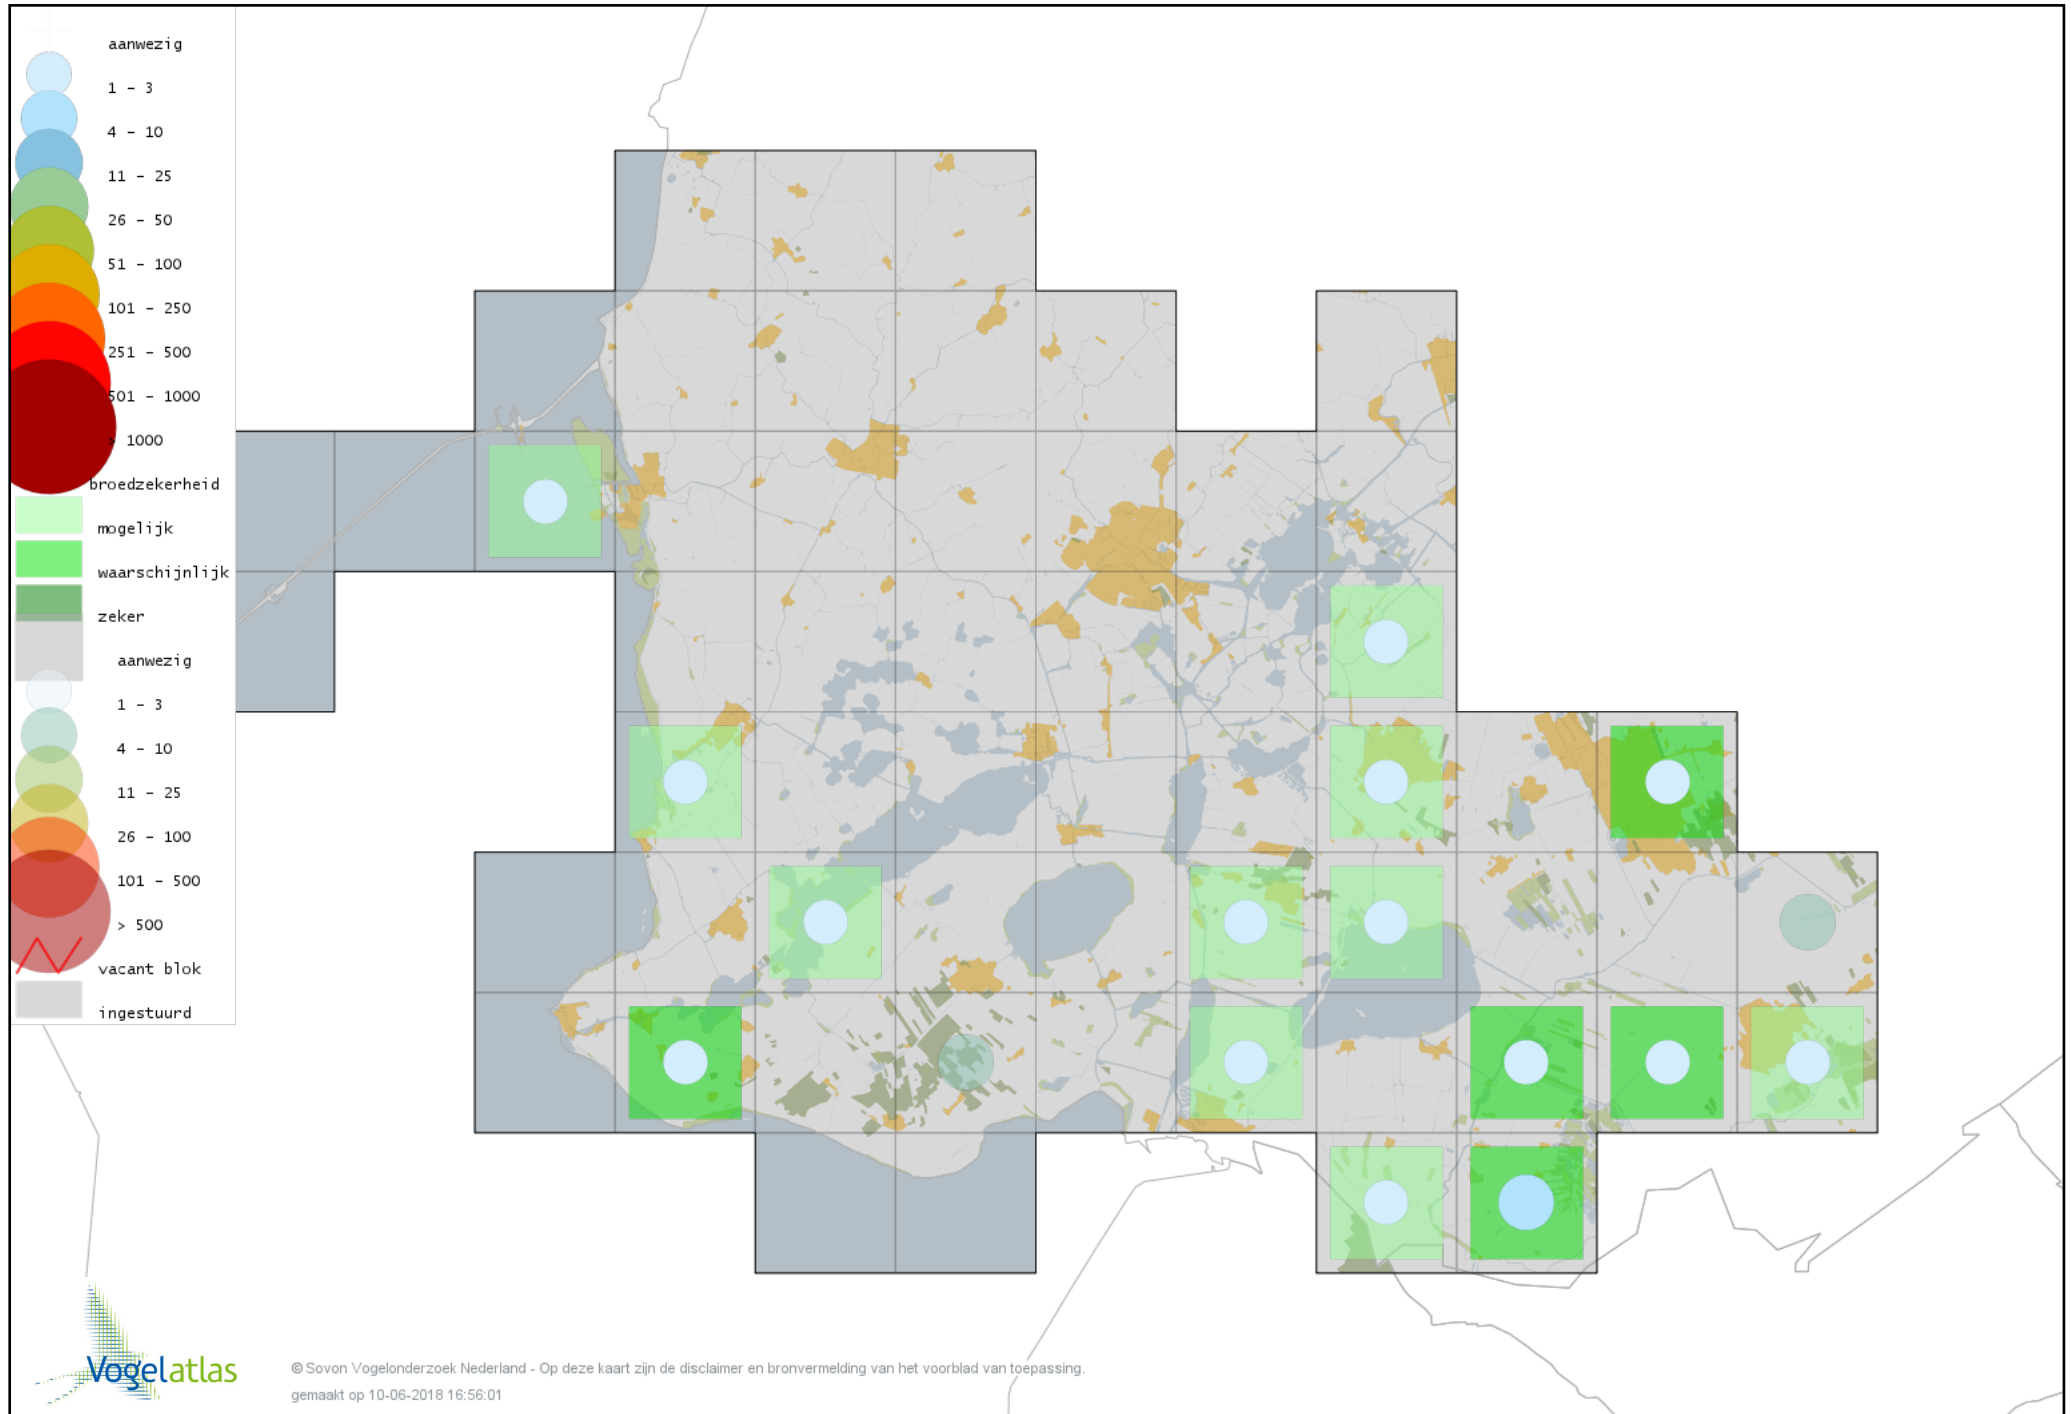

Voorlopige verspreidingskaart Boomkruiper broedseizoen

Voorlopige verspreidingskaart Winterkoning broedseizoen

Voorlopige verspreidingskaart Spreeuw broedseizoen

Voorlopige verspreidingskaart Merel broedseizoen

Voorlopige verspreidingskaart Zanglijster broedseizoen

Voorlopige verspreidingskaart Grote Lijster broedseizoen

Voorlopige verspreidingskaart Grauwe Vliegenvanger broedseizoen

Voorlopige verspreidingskaart Roodborst broedseizoen

Voorlopige verspreidingskaart Nachtegaal broedseizoen

Voorlopige verspreidingskaart Blauwborst broedseizoen

Voorlopige verspreidingskaart Zwarte Roodstaart broedseizoen

Voorlopige verspreidingskaart Gekraagde Roodstaart broedseizoen