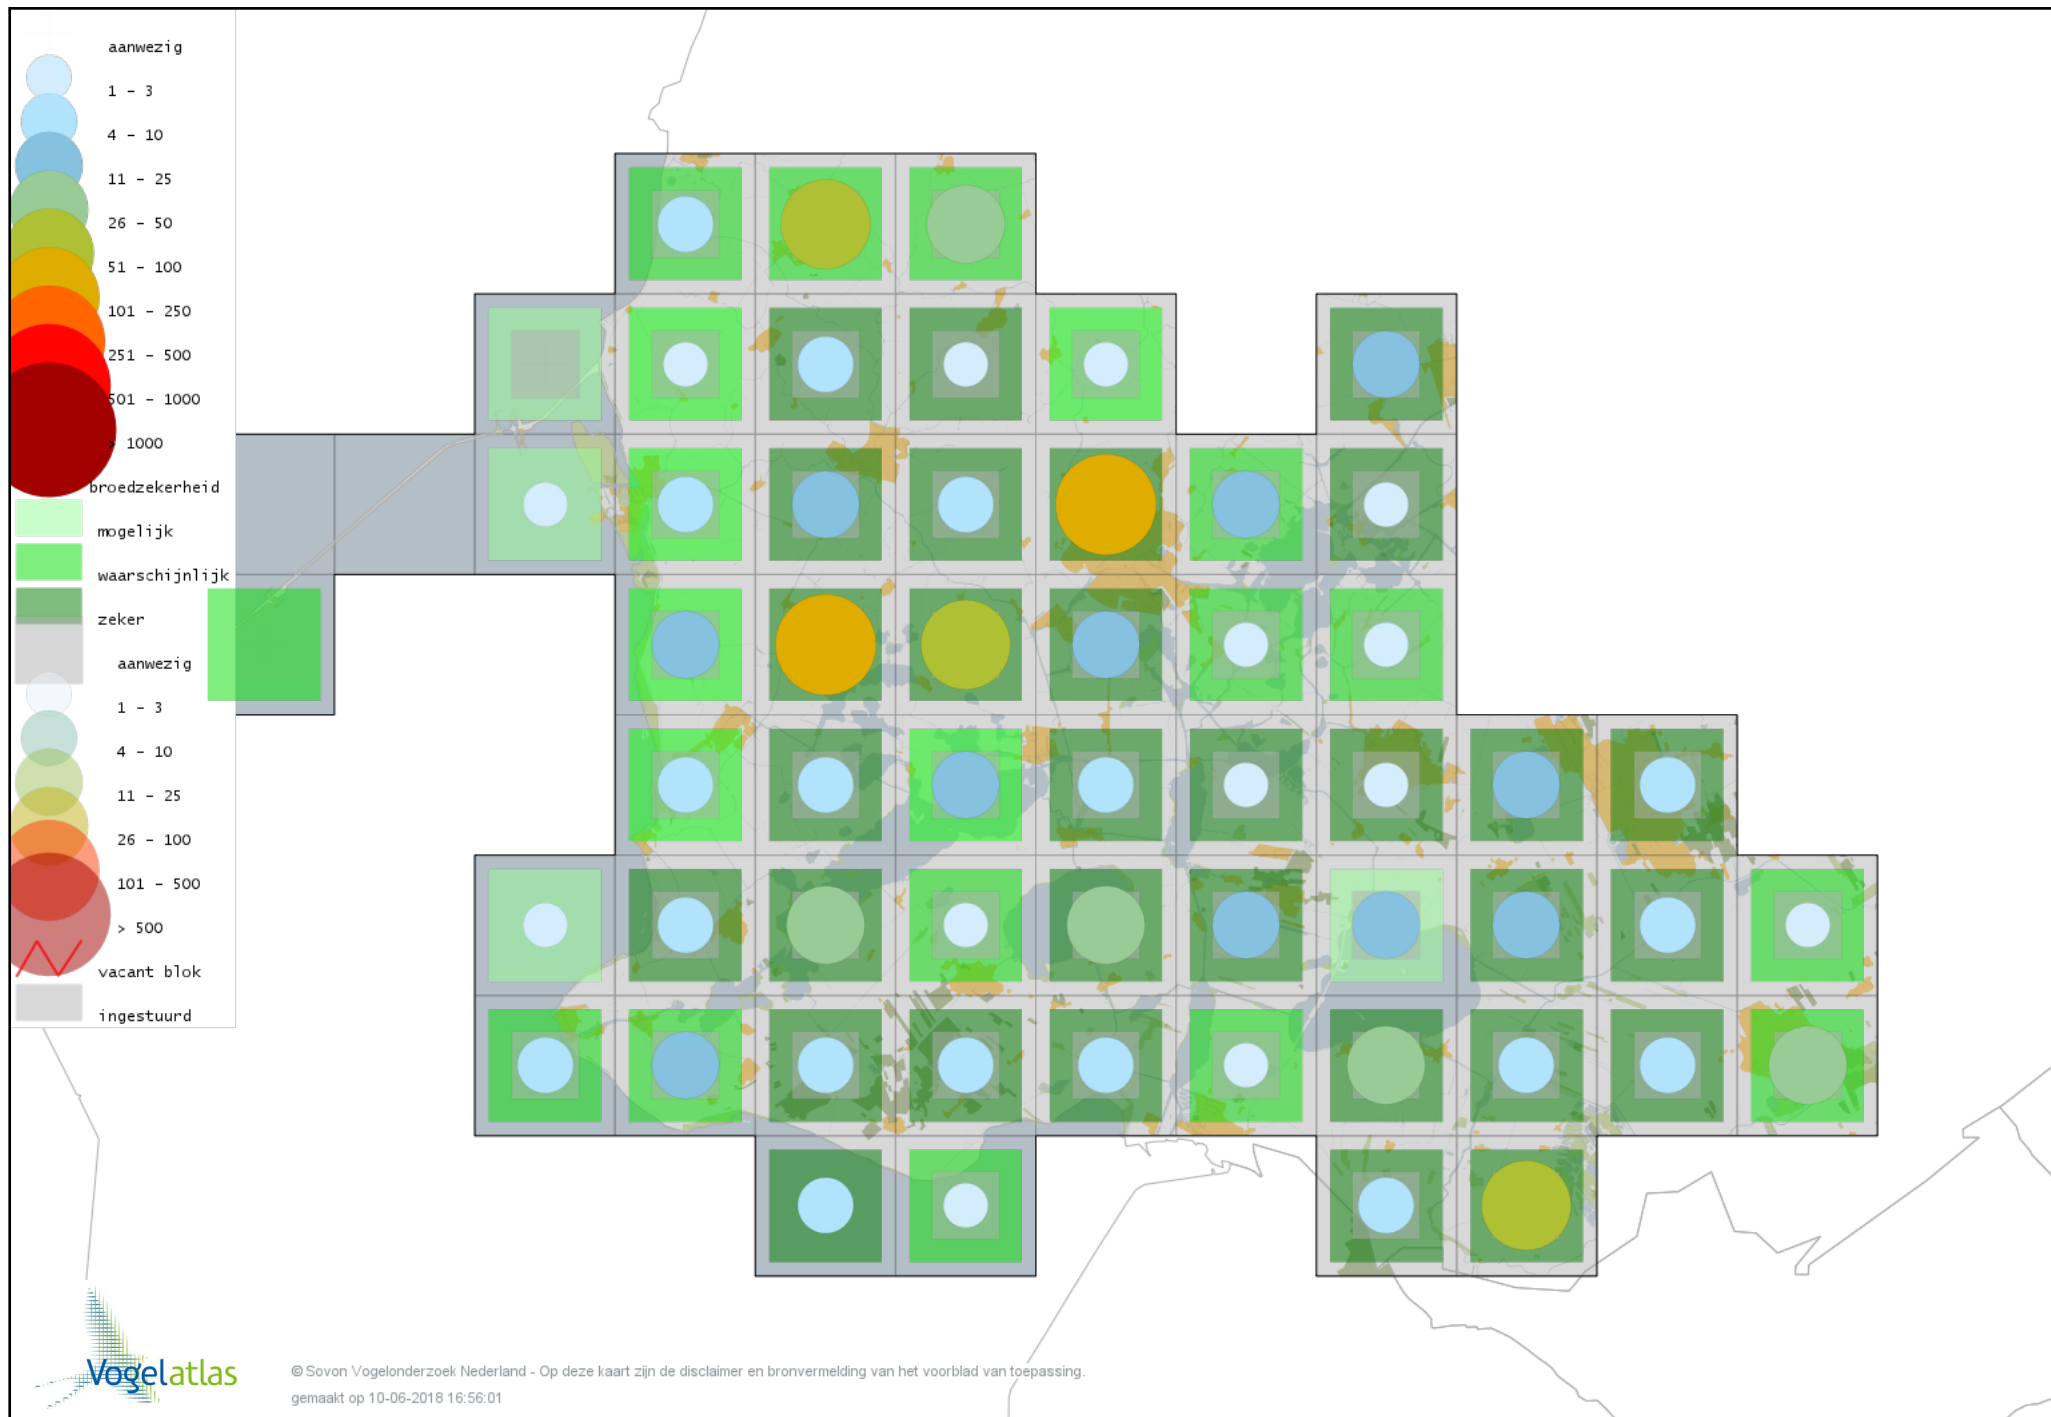

Voorlopige verspreidingskaart Zwarte Specht broedseizoen

Voorlopige verspreidingskaart Grote Bonte Specht broedseizoen

Voorlopige verspreidingskaart Kleine Bonte Specht broedseizoen

Voorlopige verspreidingskaart Wielewaal broedseizoen

Voorlopige verspreidingskaart Grauwe Klauwier broedseizoen

Voorlopige verspreidingskaart Ekster broedseizoen

Voorlopige verspreidingskaart Gaai broedseizoen

Voorlopige verspreidingskaart Kauw broedseizoen

Voorlopige verspreidingskaart Roek broedseizoen

Voorlopige verspreidingskaart Zwarte Kraai broedseizoen

Voorlopige verspreidingskaart Raaf broedseizoen

Voorlopige verspreidingskaart Goudhaan broedseizoen