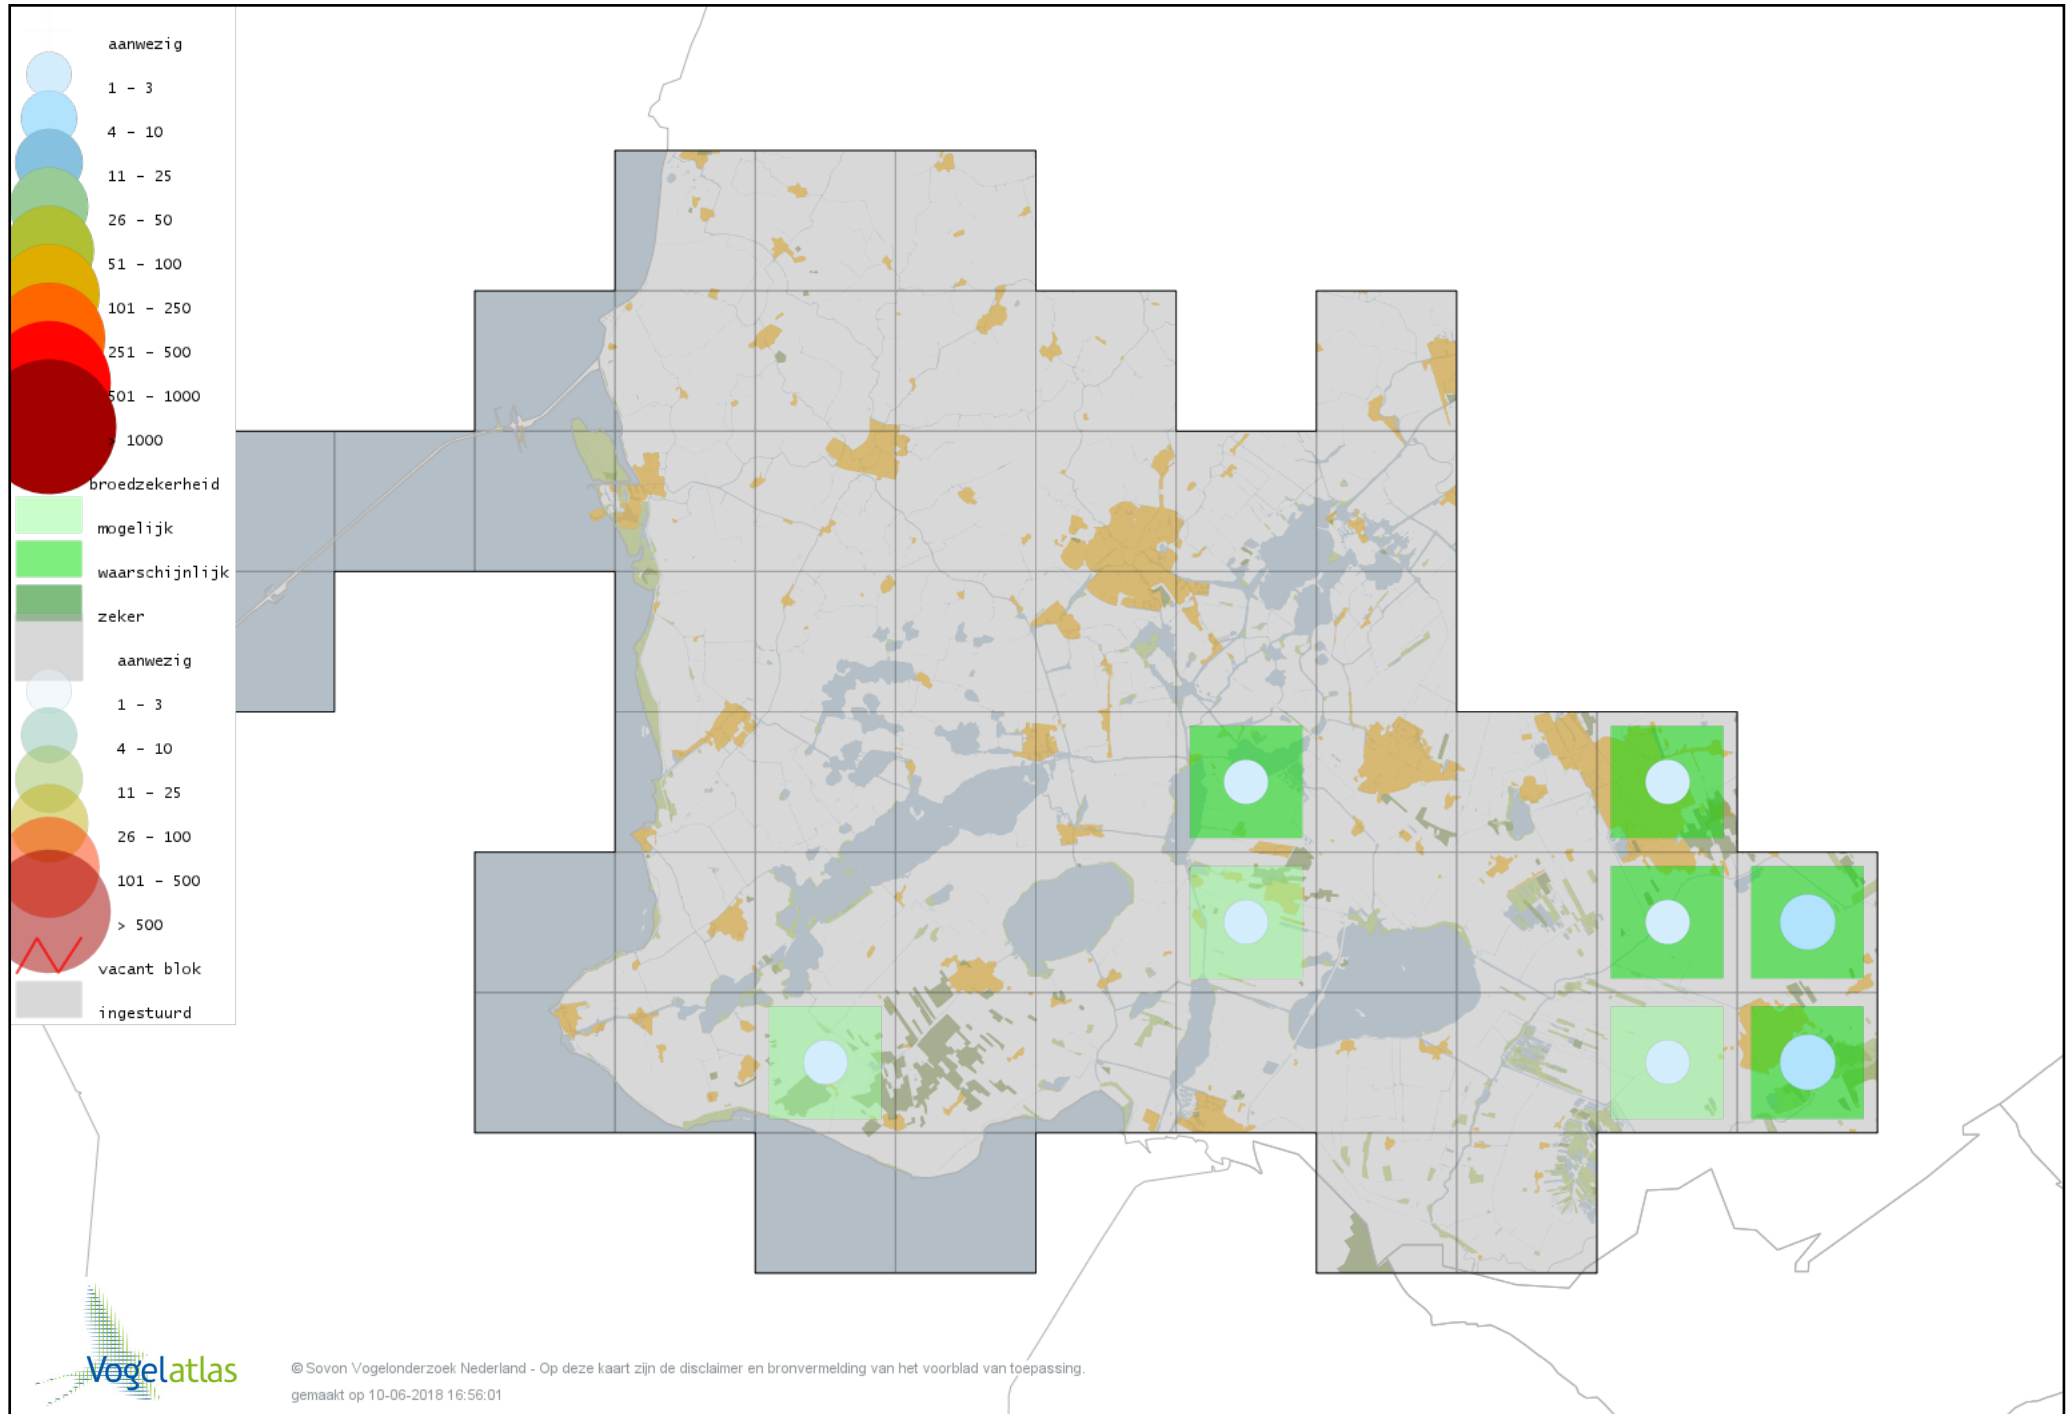

Voorlopige verspreidingskaart Roodmus broedseizoen

Voorlopige verspreidingskaart Goudvink broedseizoen

Voorlopige verspreidingskaart Appelvink broedseizoen

Voorlopige verspreidingskaart Geelgors broedseizoen

Voorlopige verspreidingskaart Rietgors broedseizoen