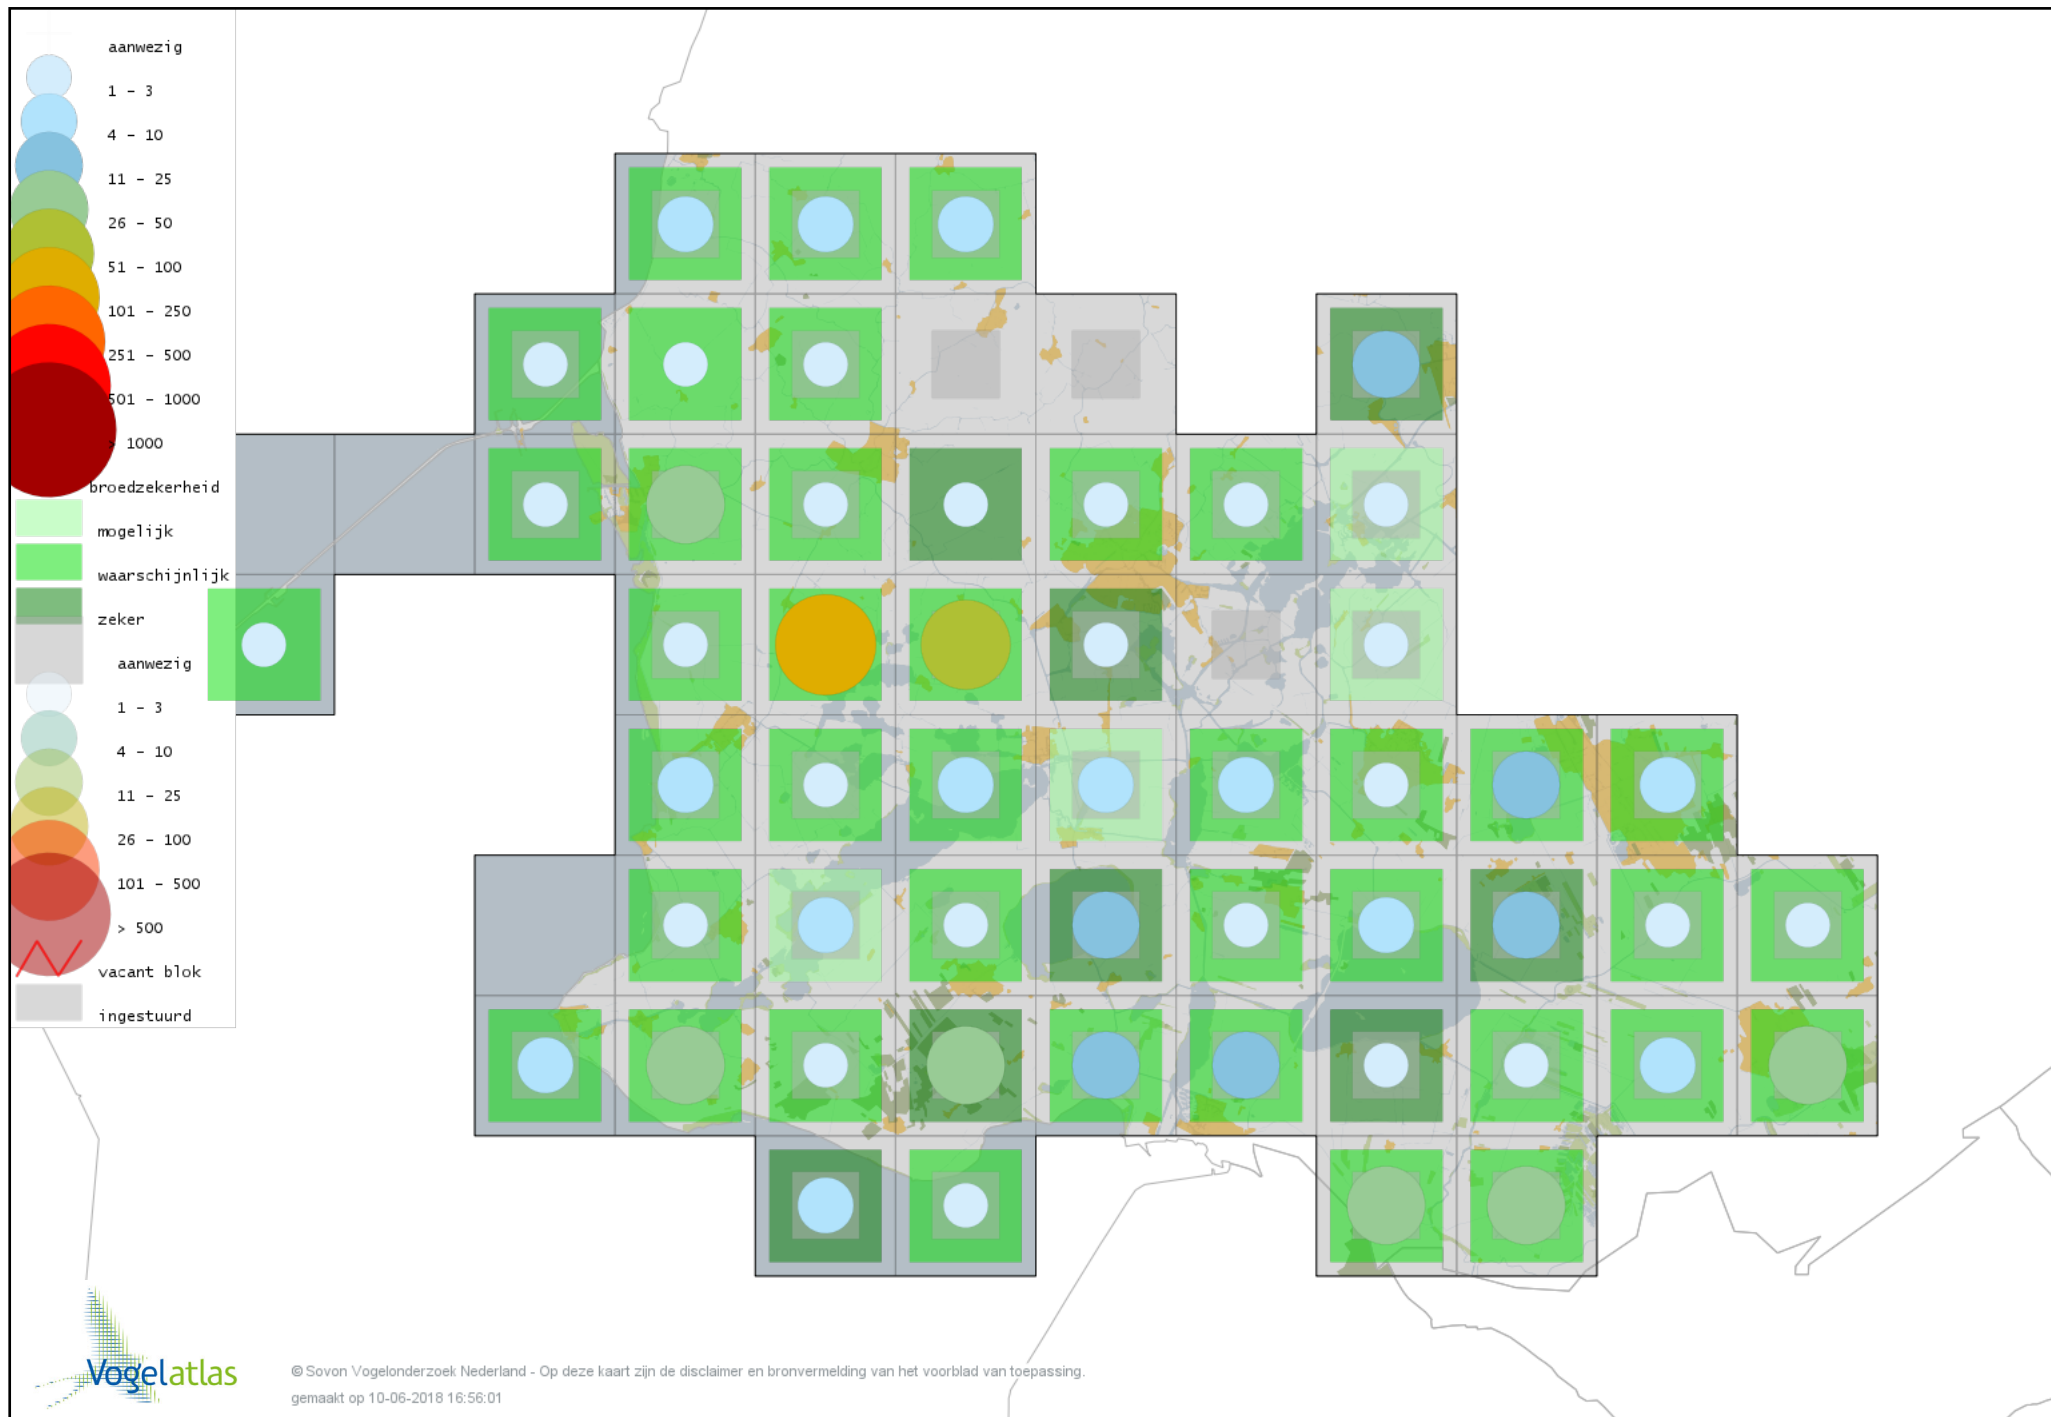

Voorlopige verspreidingskaart Heggenmus broedseizoen