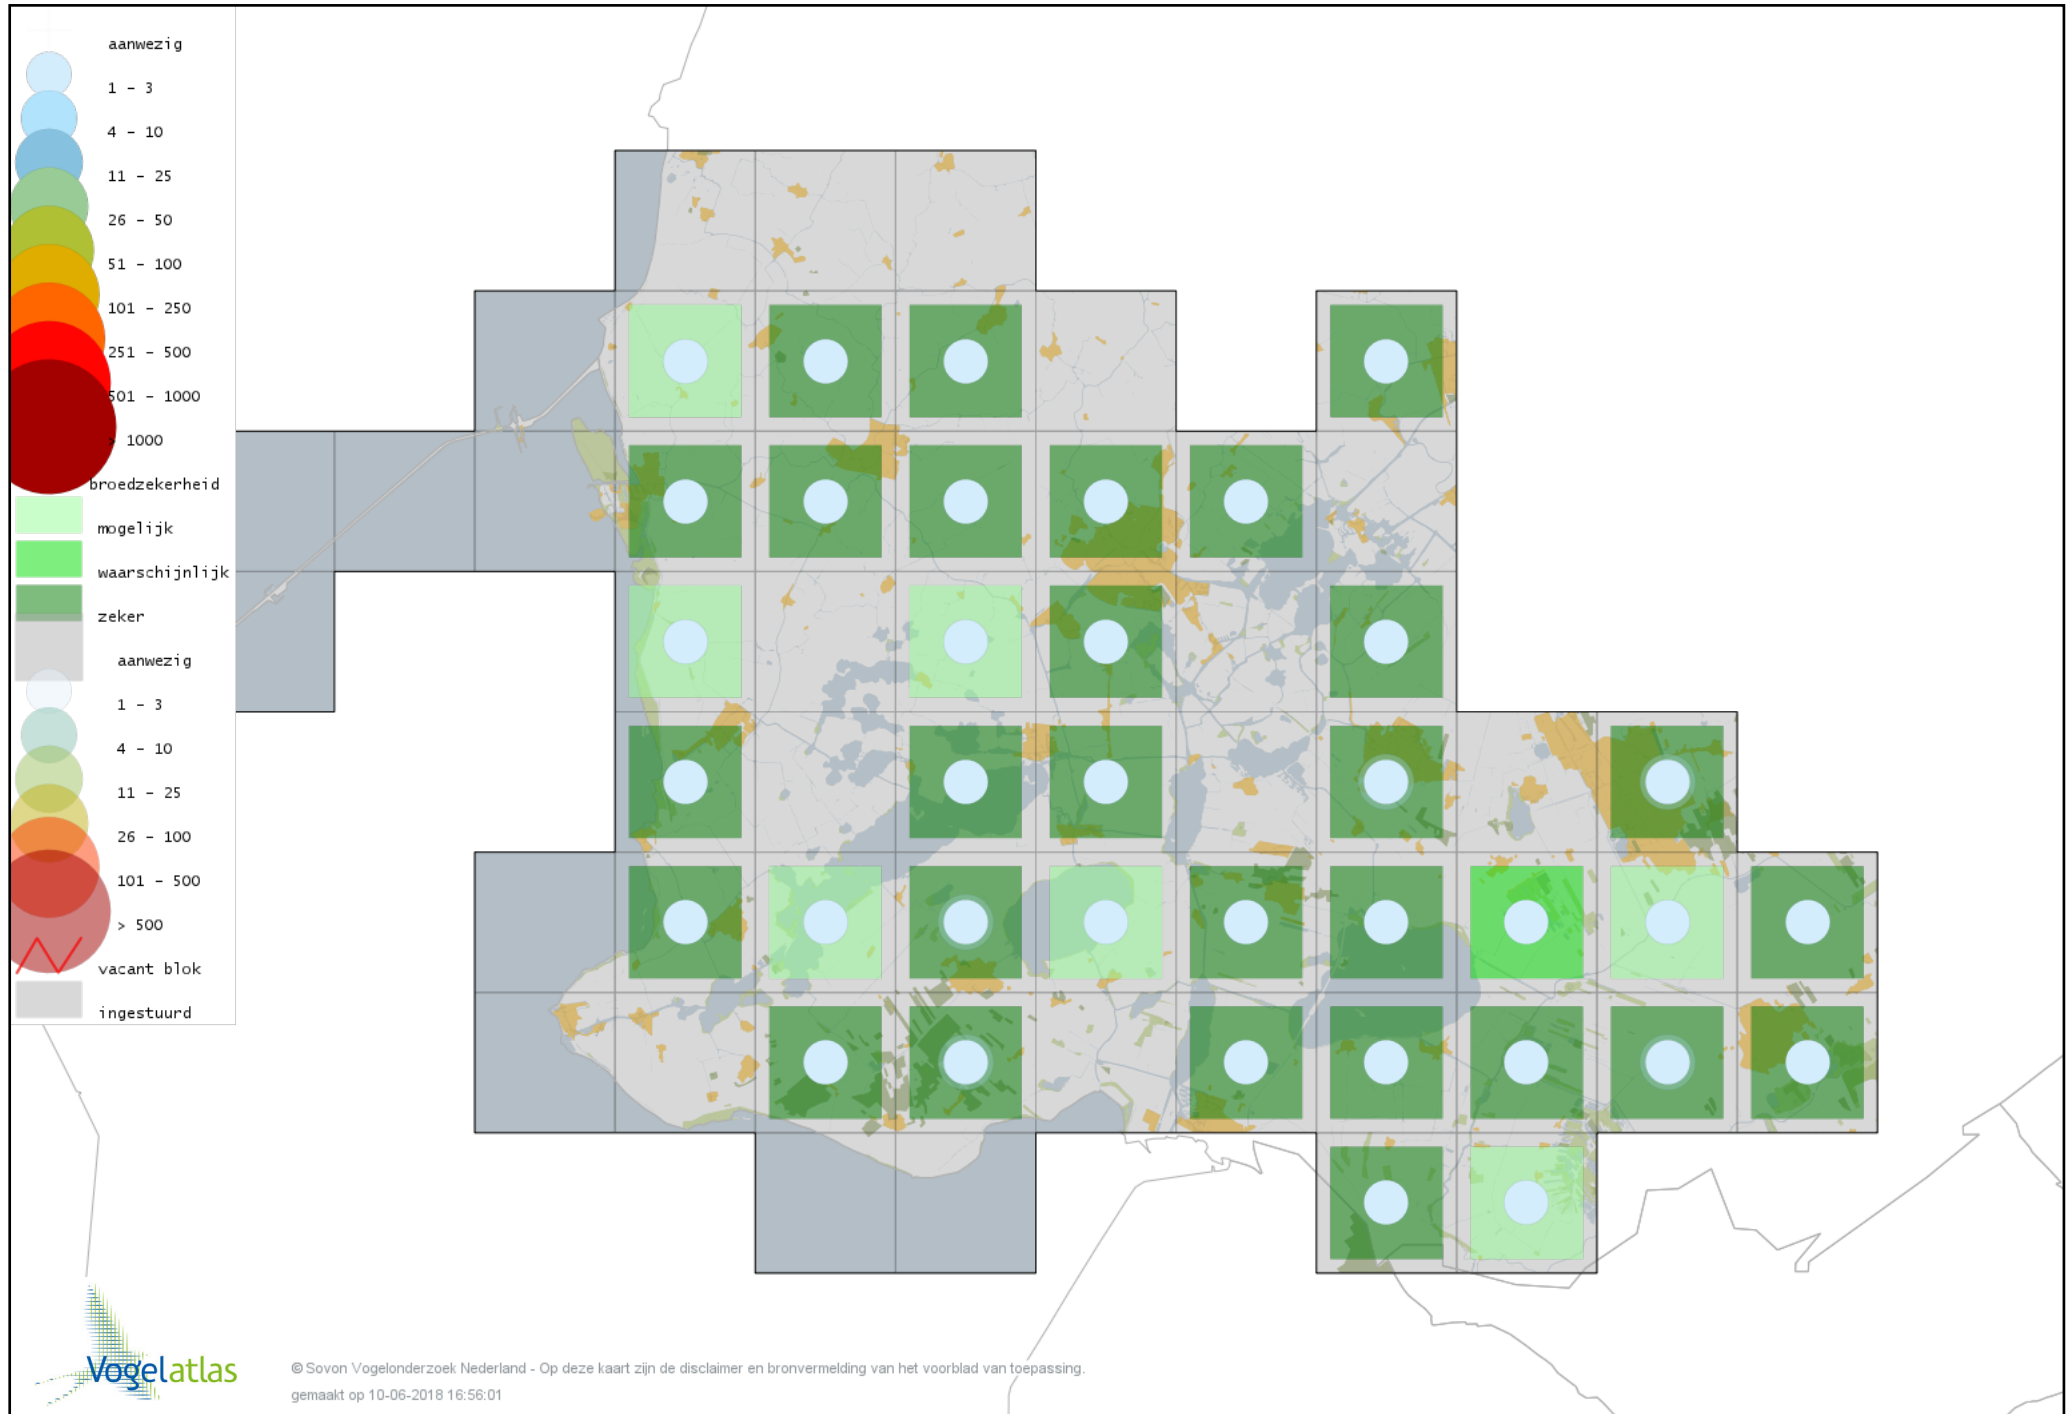

Voorlopige verspreidingskaart Lepelaar broedseizoen

Voorlopige verspreidingskaart Dodaars broedseizoen

Voorlopige verspreidingskaart Fuut broedseizoen

Voorlopige verspreidingskaart Geoorde Fuut broedseizoen

Voorlopige verspreidingskaart Wespendifeet broedseizoen

Voorlopige verspreidingskaart Bruine Kiekendief broedseizoen

Voorlopige verspreidingskaart Blauwe Kiekendief broedseizoen

Voorlopige verspreidingskaart Havik broedseizoen

Voorlopige verspreidingskaart Sperwer broedseizoen

Voorlopige verspreidingskaart Buizerd broedseizoen

Voorlopige verspreidingskaart Torenvalk broedseizoen

Voorlopige verspreidingskaart Boomvalk broedseizoen

Voorlopige verspreidingskaart Slechtvalk broedseizoen

Voorlopige verspreidingskaart Waterral broedseizoen

Voorlopige verspreidingskaart Porseleinhoen broedseizoen

Voorlopige verspreidingskaart Klein Waterhoen broedseizoen