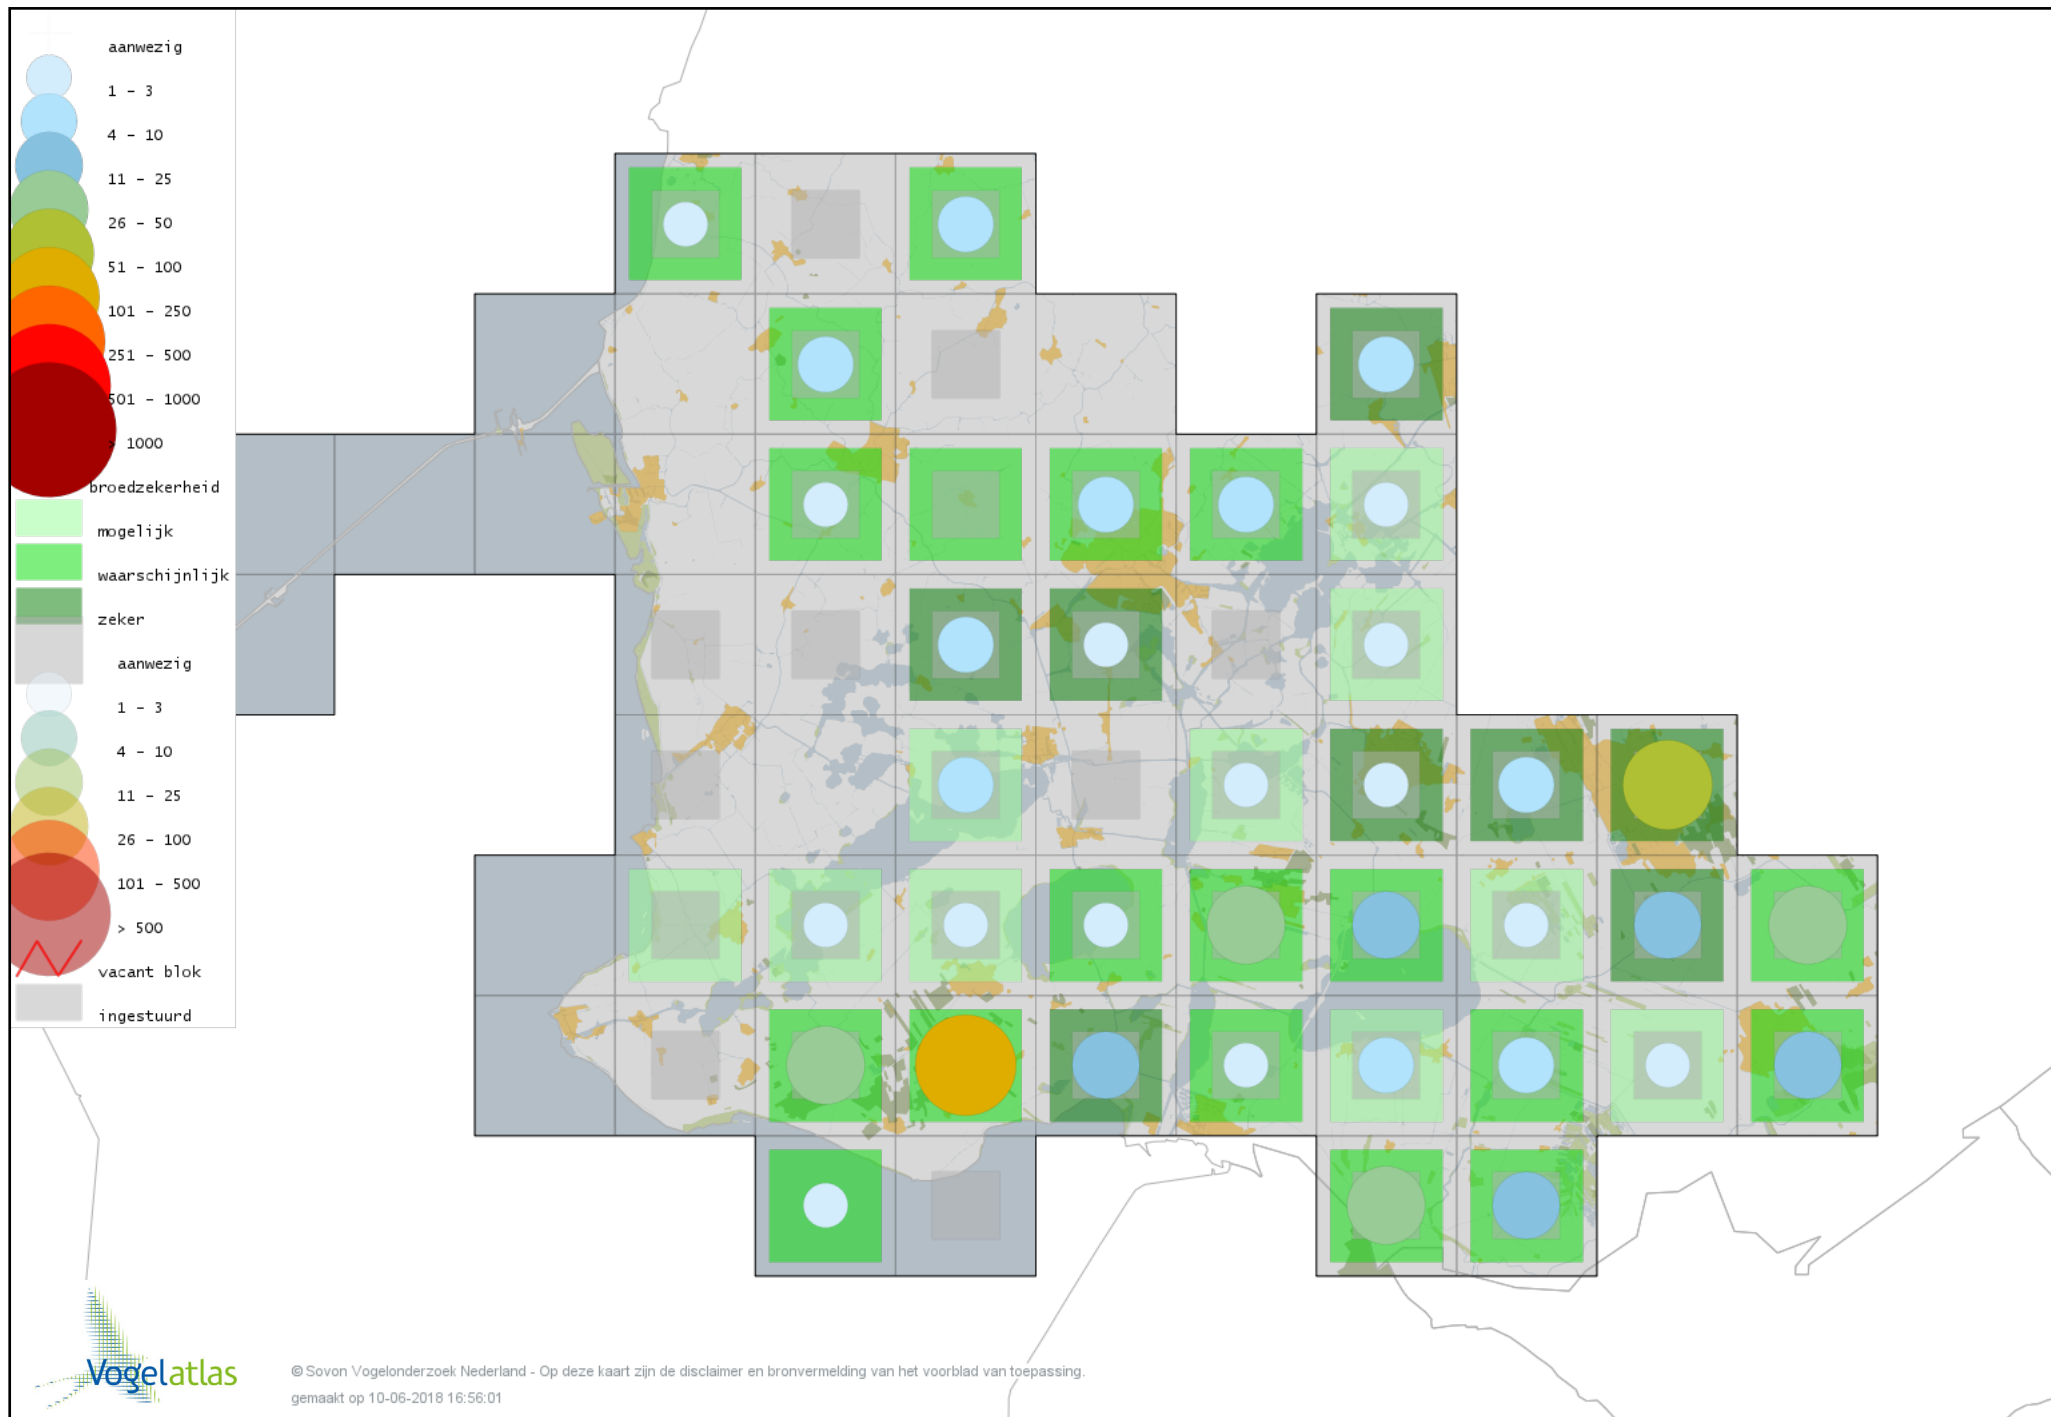

Voorlopige verspreidingskaart Sprinkhaanzanger broedseizoen

Voorlopige verspreidingskaart Snor broedseizoen

Voorlopige verspreidingskaart Spotvogel broedseizoen

Voorlopige verspreidingskaart Bosrietzanger broedseizoen

Voorlopige verspreidingskaart Kleine Karekiet broedseizoen

Voorlopige verspreidingskaart Rietzanger broedseizoen

Voorlopige verspreidingskaart Grote Karekiet broedseizoen

Voorlopige verspreidingskaart Boomklever broedseizoen

Voorlopige verspreidingskaart Boomkruiper broedseizoen

Voorlopige verspreidingskaart Winterkoning broedseizoen

Voorlopige verspreidingskaart Spreeuw broedseizoen

Voorlopige verspreidingskaart Merel broedseizoen