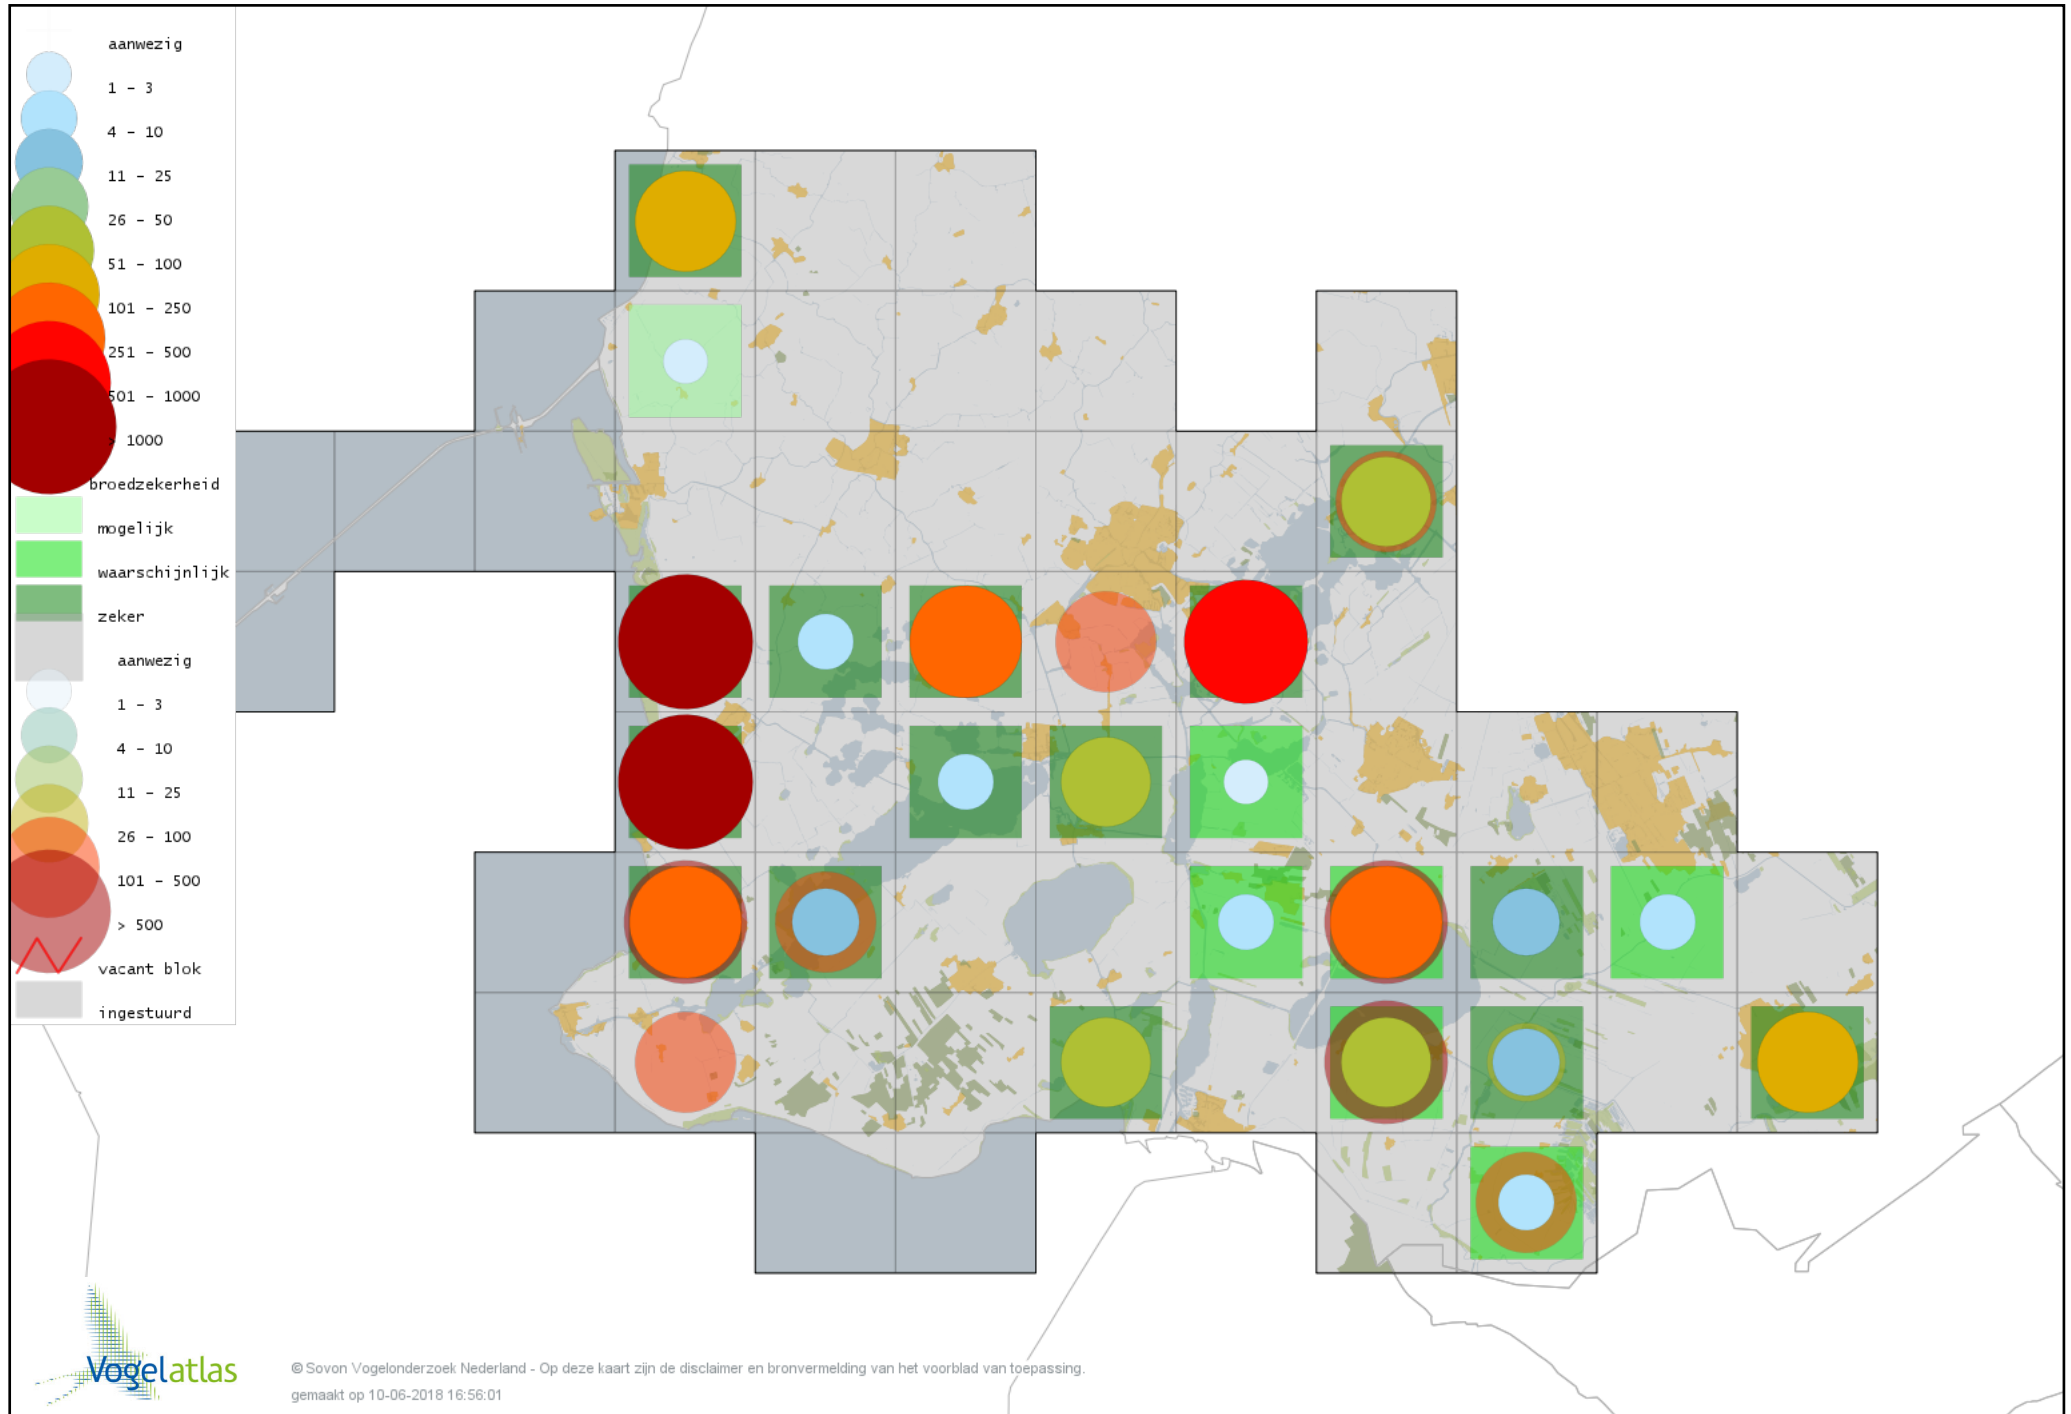

Voorlopige verspreidingskaart Bontbekplevier broedseizoen

Voorlopige verspreidingskaart Kievit broedseizoen

Voorlopige verspreidingskaart Kemphaan broedseizoen

Voorlopige verspreidingskaart Watersnip broedseizoen

Voorlopige verspreidingskaart Houtsnip broedseizoen

Voorlopige verspreidingskaart Grutto broedseizoen

Voorlopige verspreidingskaart Wulp broedseizoen

Voorlopige verspreidingskaart Tureluur broedseizoen

Voorlopige verspreidingskaart Kokmeeuw broedseizoen

Voorlopige verspreidingskaart Zwartkopmeeuw broedseizoen

Voorlopige verspreidingskaart Stormmeeuw broedseizoen

Voorlopige verspreidingskaart Kleine Mantelmeeuw broedseizoen

Voorlopige verspreidingskaart Zilvermeeuw broedseizoen