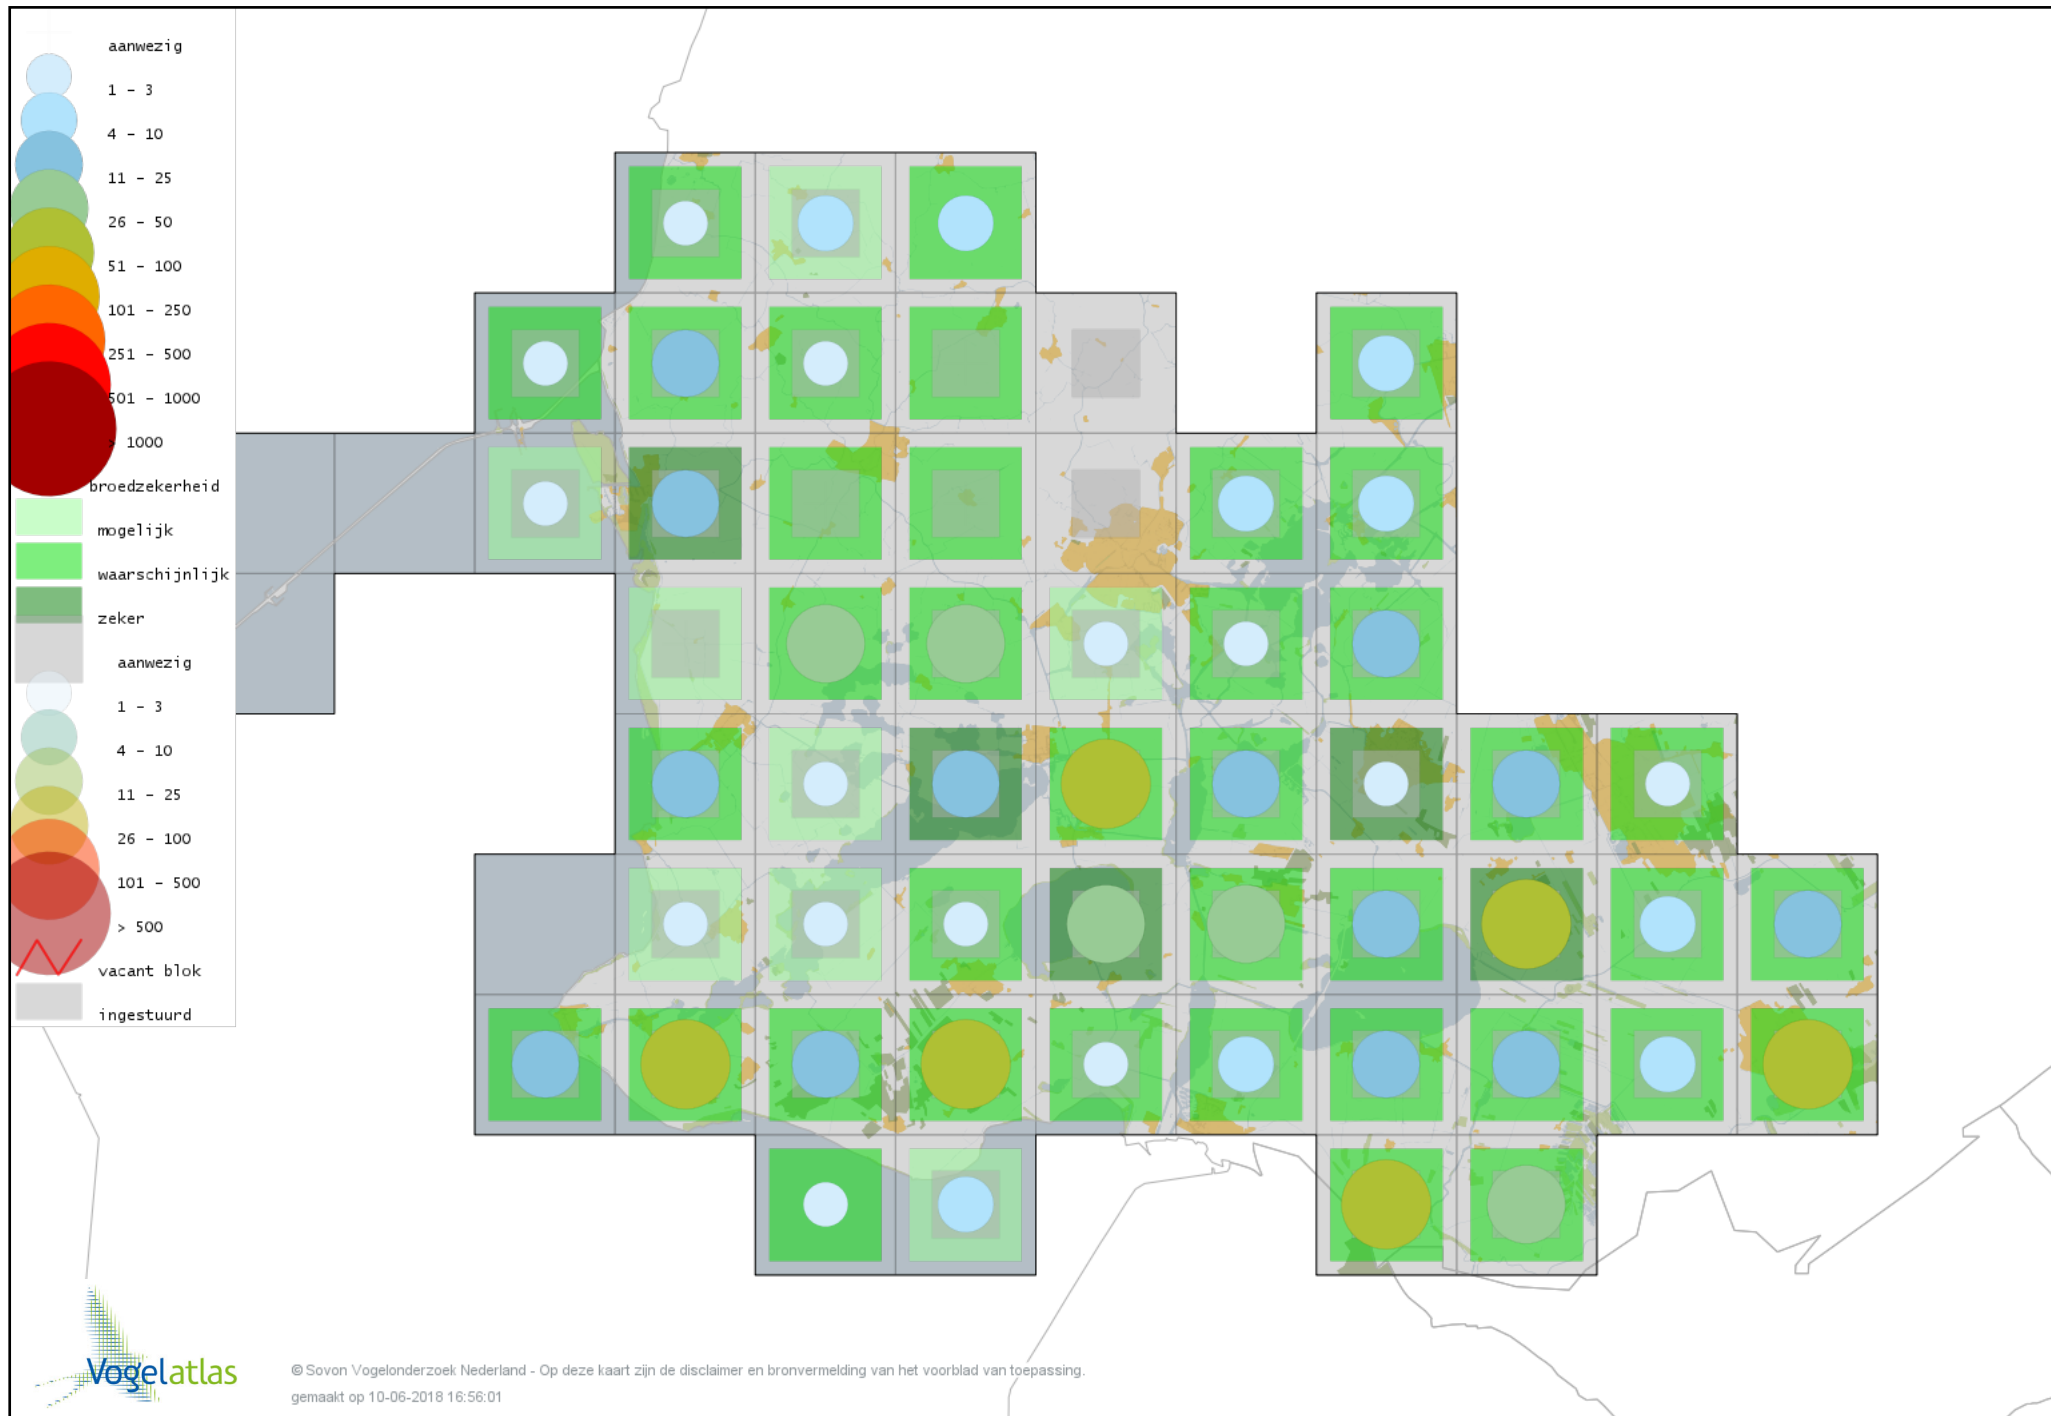

Voorlopige verspreidingskaart Veldleeuwerik broedseizoen

Voorlopige verspreidingskaart Oeverzwaluw broedseizoen

Voorlopige verspreidingskaart Boerenzwaluw broedseizoen

Voorlopige verspreidingskaart Huiszwaluw broedseizoen

Voorlopige verspreidingskaart Staartmees broedseizoen

Voorlopige verspreidingskaart Fluiters broedseizoen

Voorlopige verspreidingskaart Tjiftjaf broedseizoen

Voorlopige verspreidingskaart Fitis broedseizoen

Voorlopige verspreidingskaart Braamsluiper broedseizoen

Voorlopige verspreidingskaart Grasmus broedseizoen

Voorlopige verspreidingskaart Tuinfluiter broedseizoen

Voorlopige verspreidingskaart Zwartkop broedseizoen