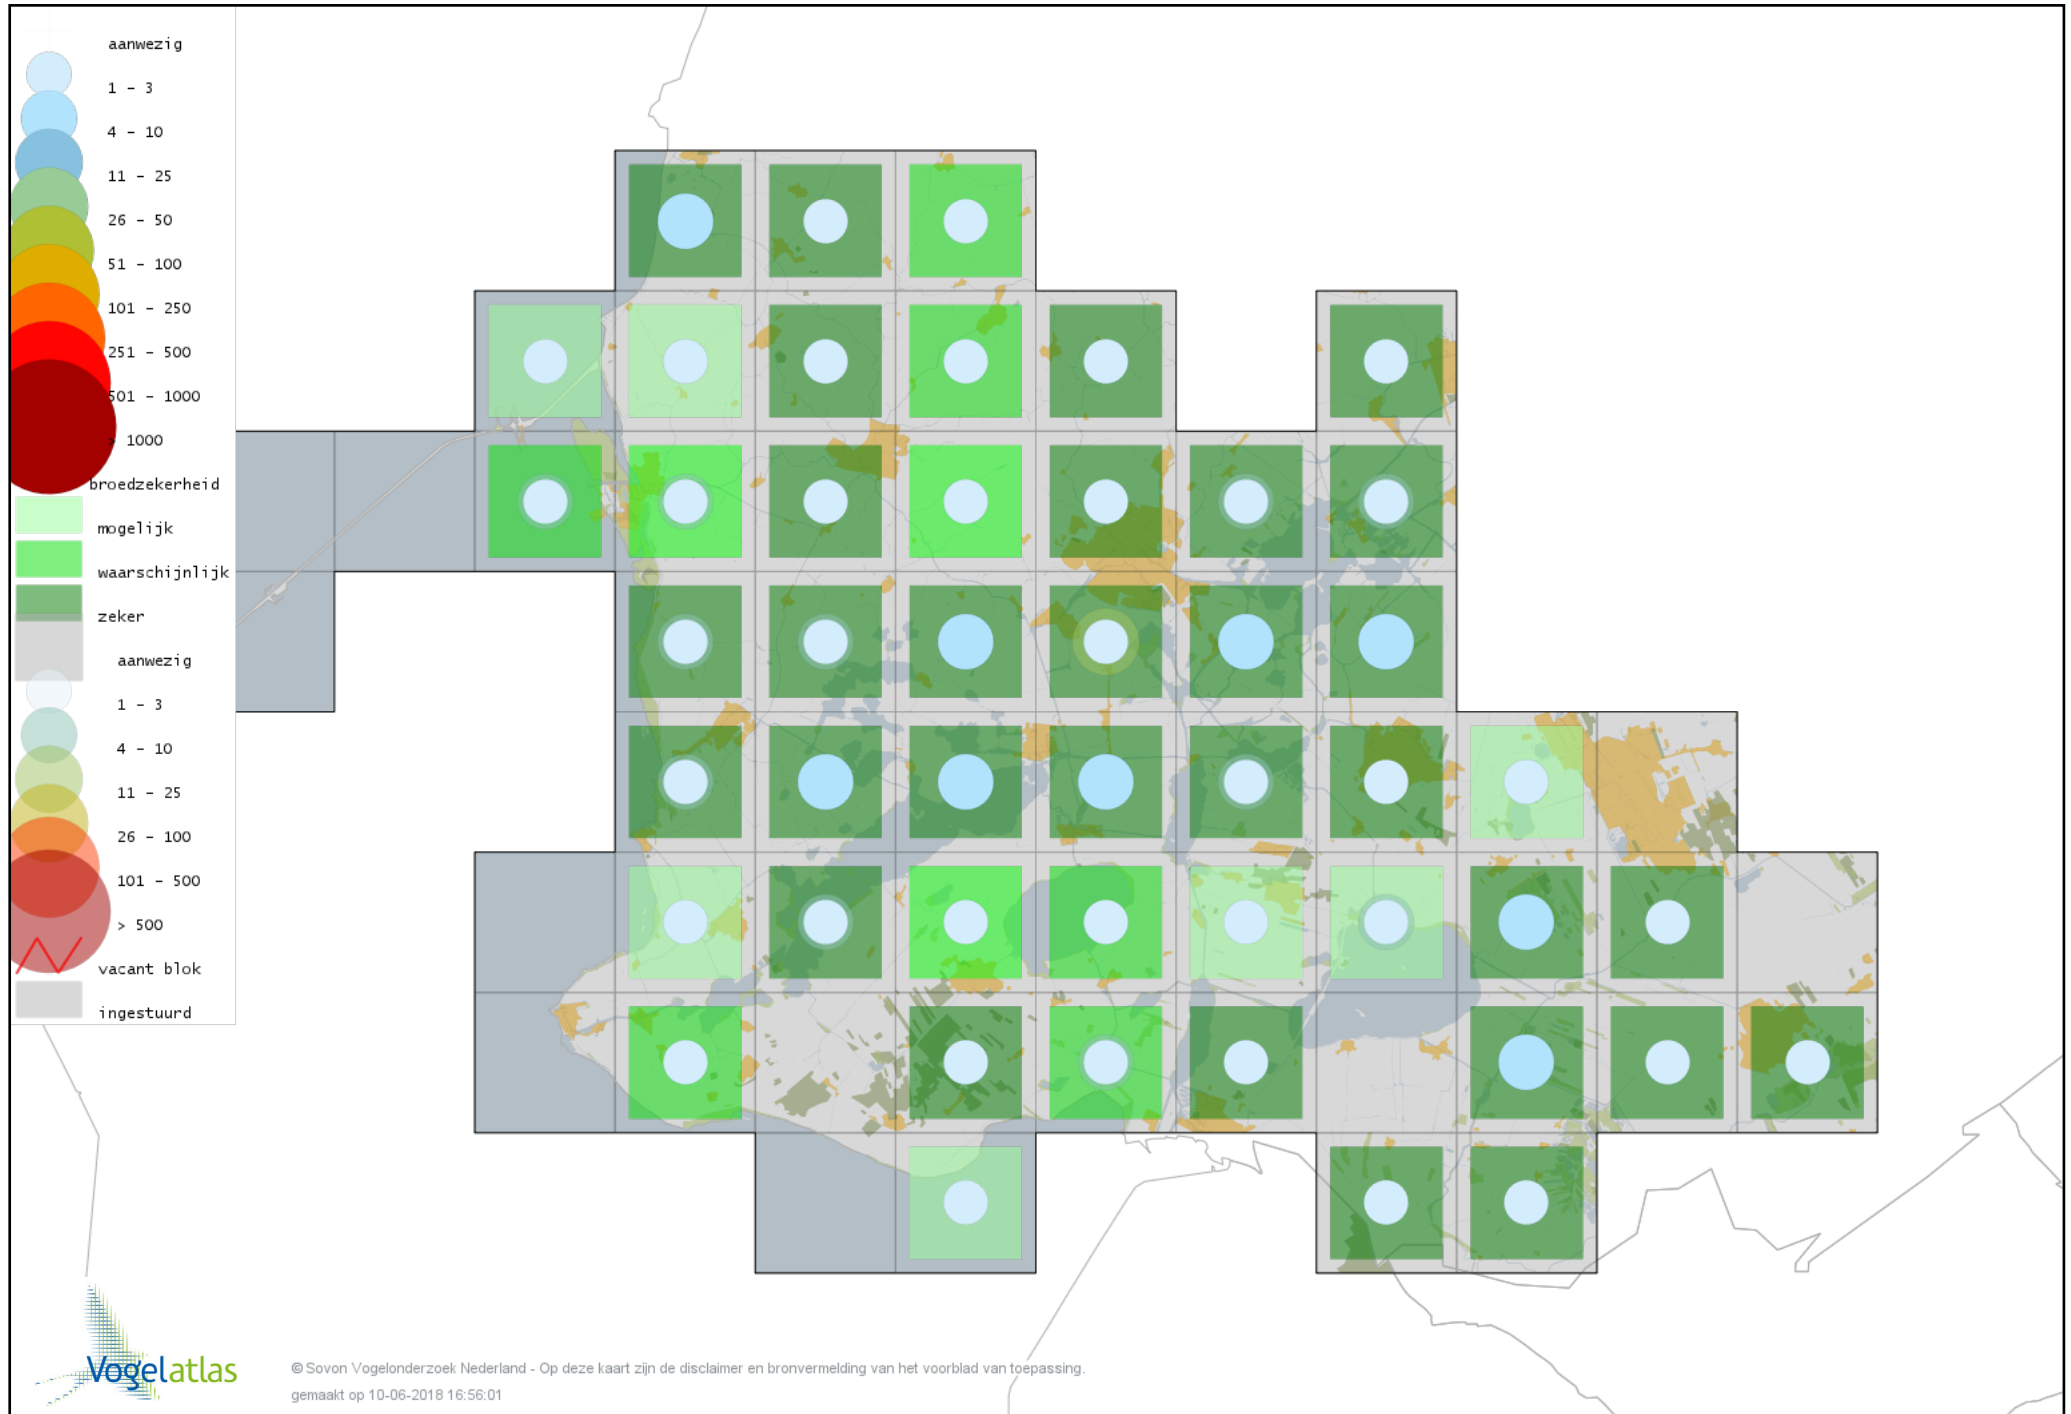

Voorlopige verspreidingskaart Lepelaar broedseizoen

Voorlopige verspreidingskaart Dodaars broedseizoen

Voorlopige verspreidingskaart Fuut broedseizoen

Voorlopige verspreidingskaart Geoorde Fuut broedseizoen

Voorlopige verspreidingskaart Wespendifeet broedseizoen

Voorlopige verspreidingskaart Bruine Kiekendief broedseizoen

Voorlopige verspreidingskaart Blauwe Kiekendief broedseizoen

Voorlopige verspreidingskaart Havik broedseizoen