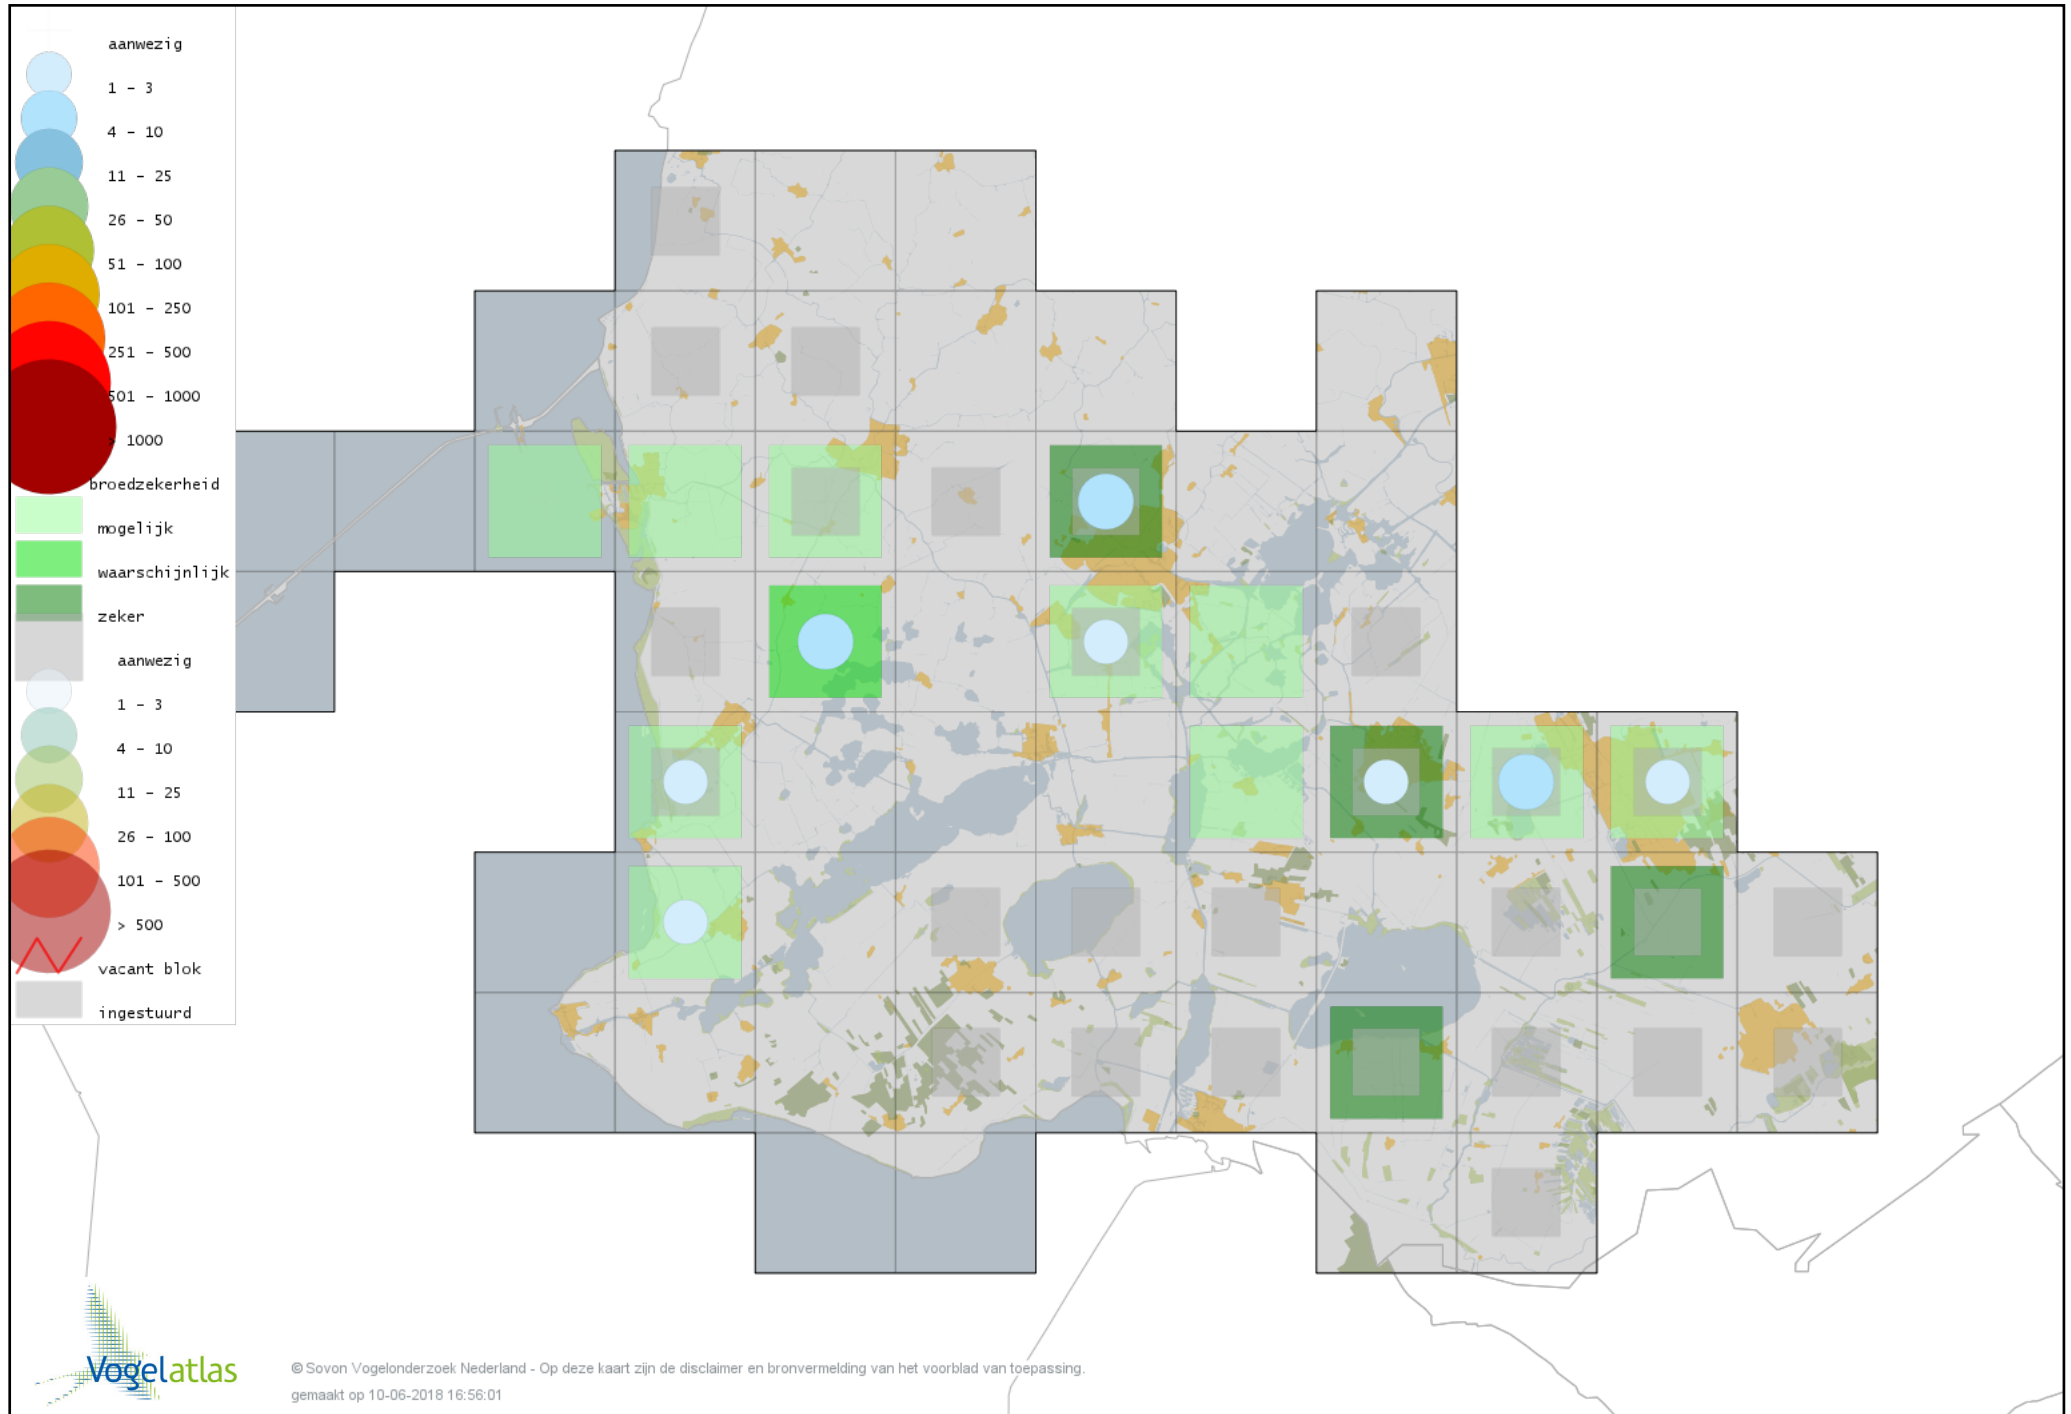

Voorlopige verspreidingskaart Stadsduif broedseizoen