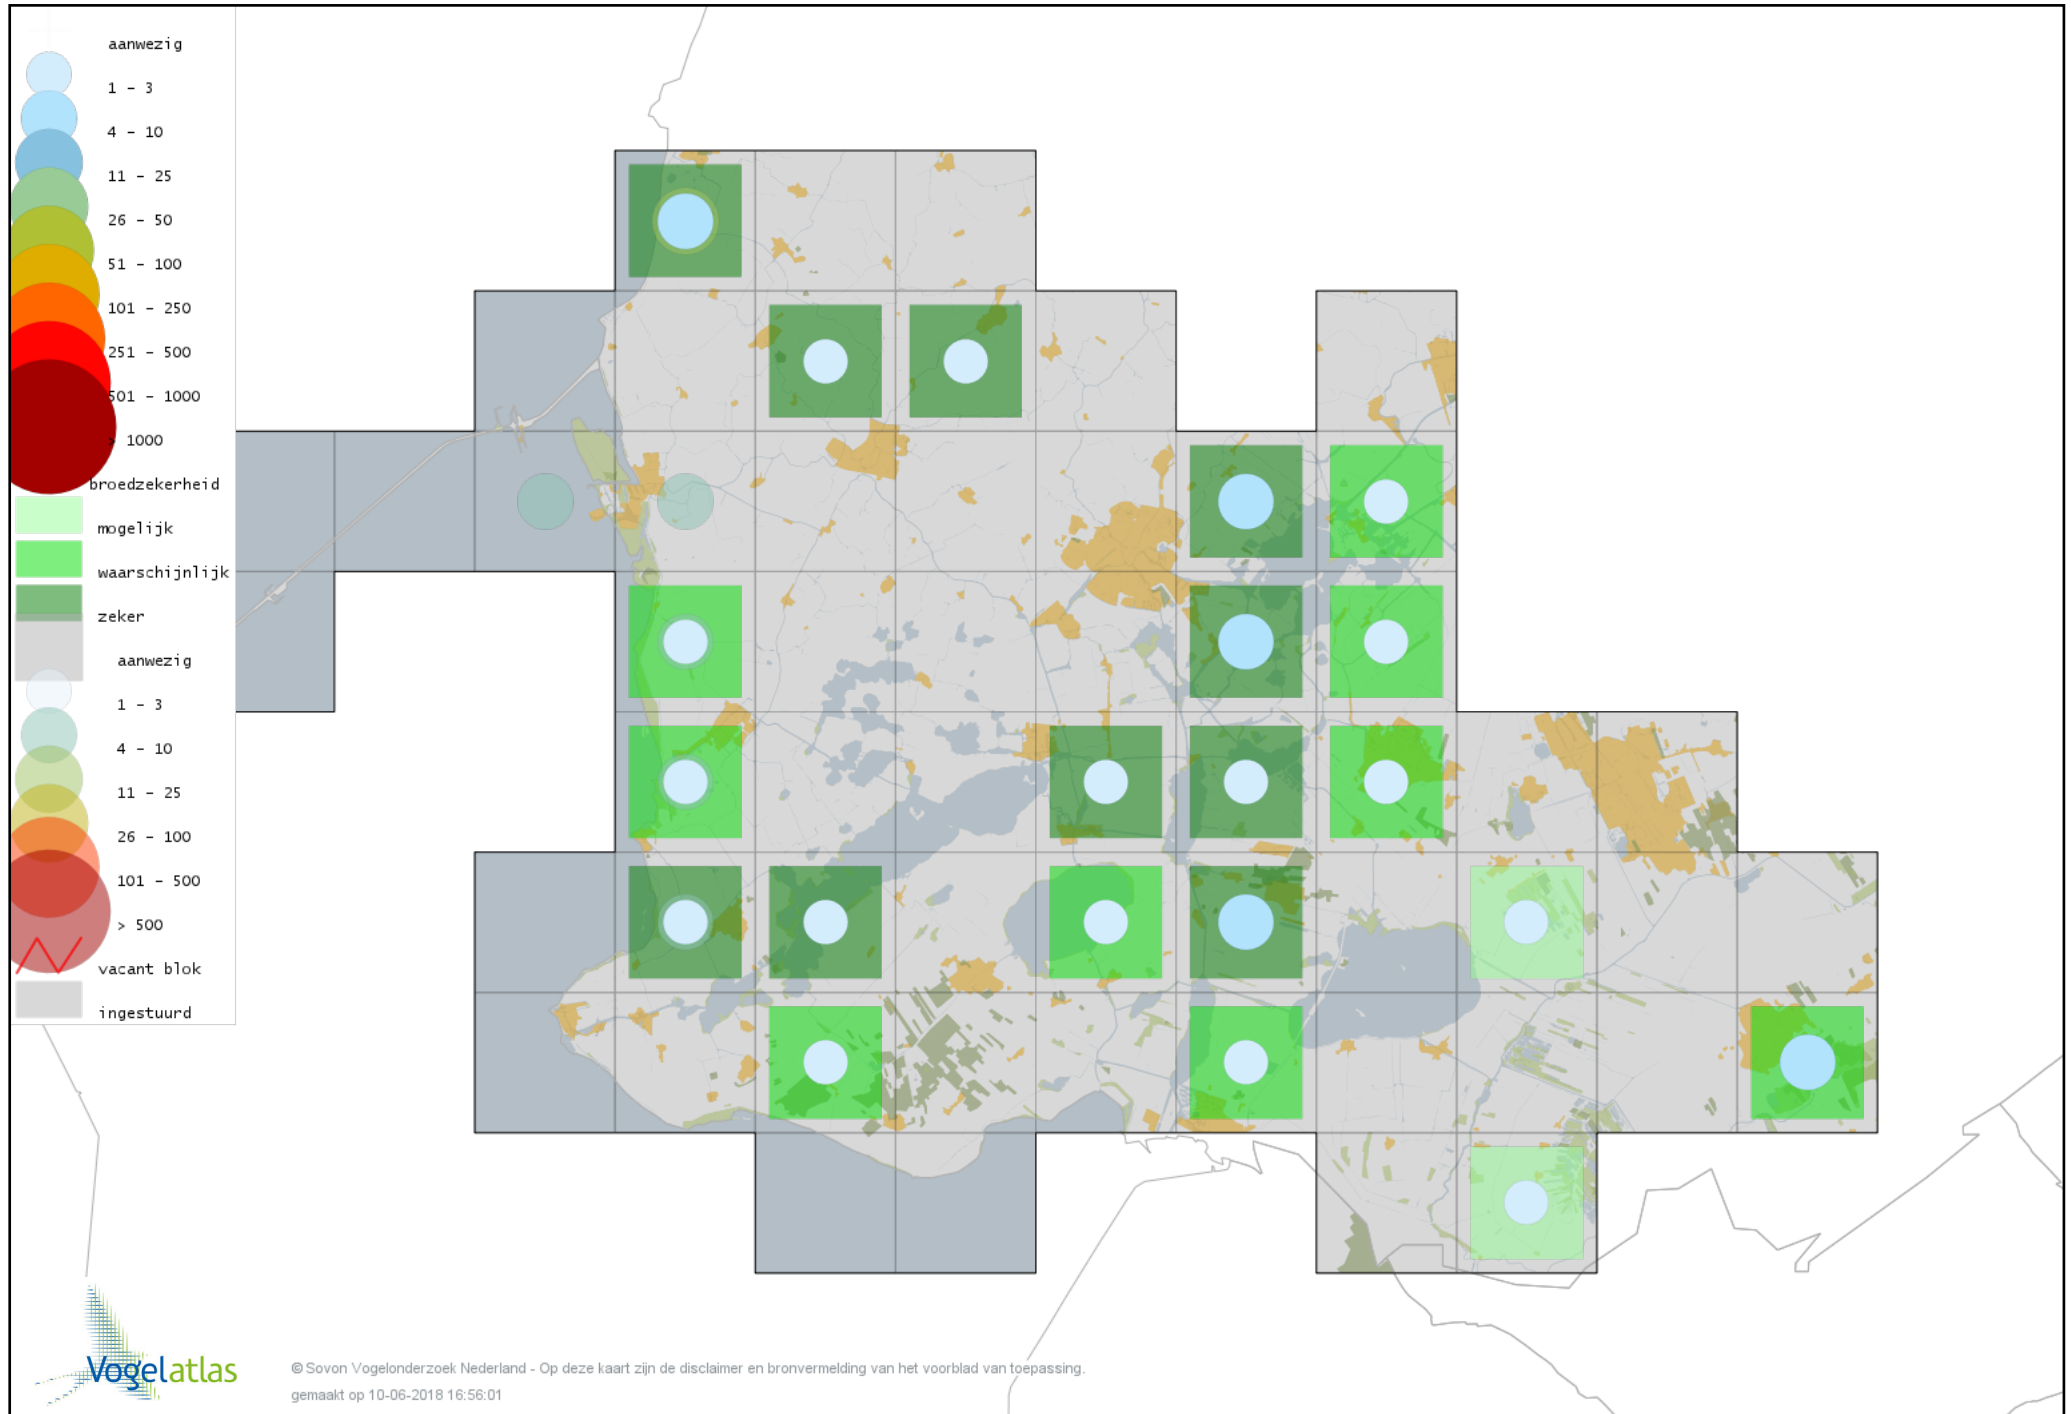

Voorlopige verspreidingskaart Kleinst Waterhoen broedseizoen

Voorlopige verspreidingskaart Kwartelkoning broedseizoen

Voorlopige verspreidingskaart Waterhoen broedseizoen

Voorlopige verspreidingskaart Meerkoet broedseizoen

Voorlopige verspreidingskaart Scholekster broedseizoen

Voorlopige verspreidingskaart Steltkluut broedseizoen

Voorlopige verspreidingskaart Kluut broedseizoen

Voorlopige verspreidingskaart Kleine Plevier broedseizoen

Voorlopige verspreidingskaart Bontbekplevier broedseizoen

Voorlopige verspreidingskaart Kievit broedseizoen

Voorlopige verspreidingskaart Kemphaan broedseizoen

Voorlopige verspreidingskaart Watersnip broedseizoen

Voorlopige verspreidingskaart Houtsnip broedseizoen

Voorlopige verspreidingskaart Grutto broedseizoen

Voorlopige verspreidingskaart Wulp broedseizoen

Voorlopige verspreidingskaart Tureluur broedseizoen

Voorlopige verspreidingskaart Kokmeeuw broedseizoen