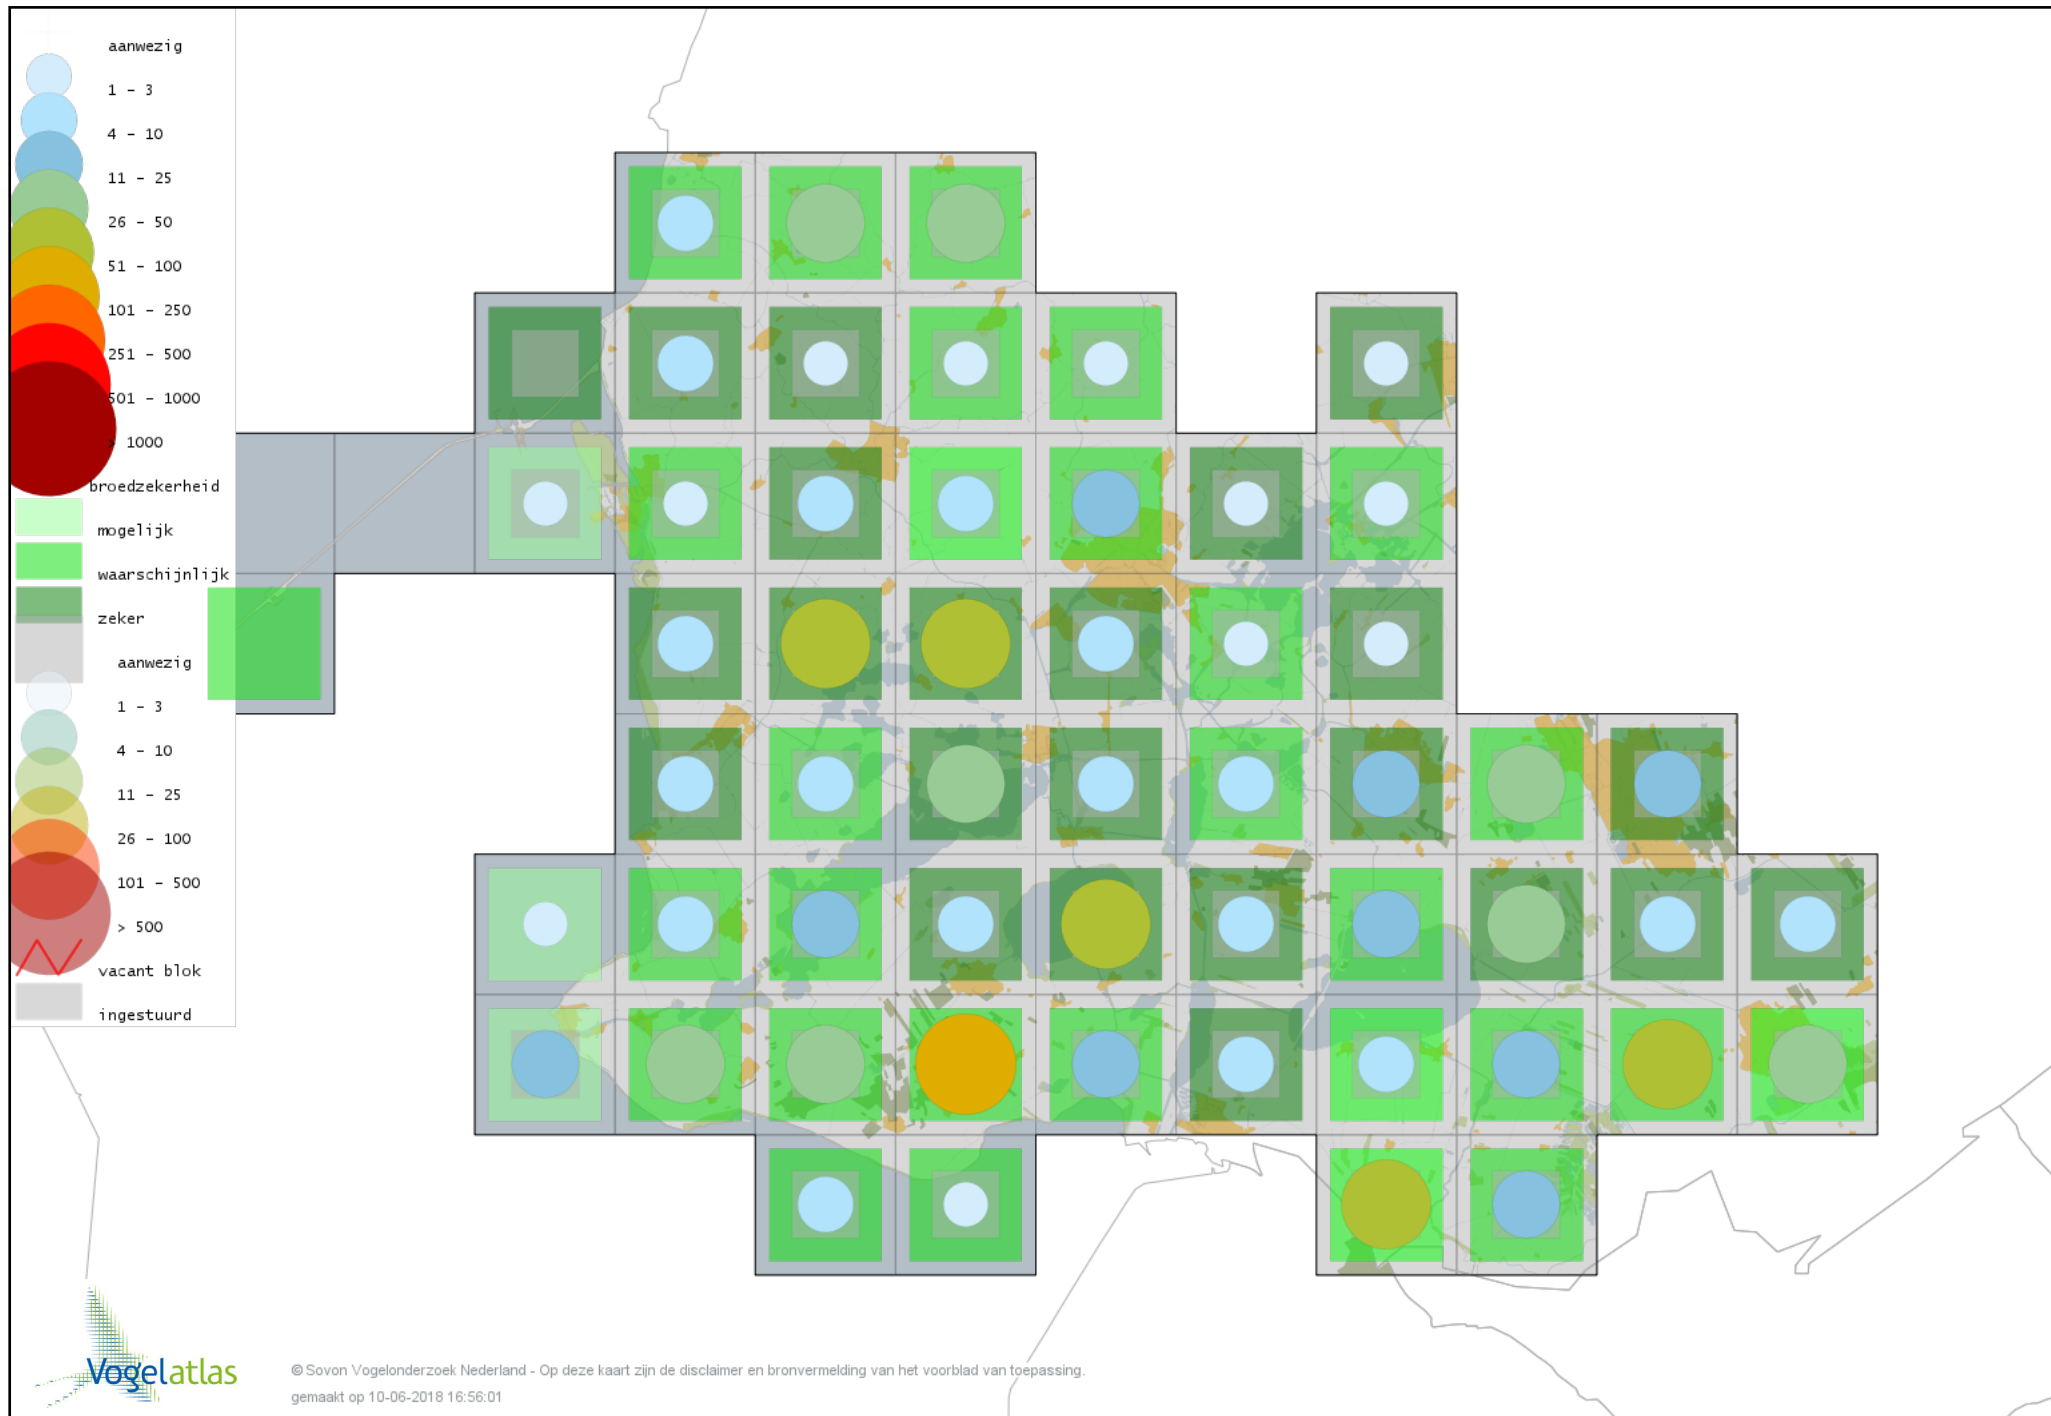

Voorlopige verspreidingskaart Zwartkopmeeuw broedseizoen

Voorlopige verspreidingskaart Stormmeeuw broedseizoen

Voorlopige verspreidingskaart Kleine Mantelmeeuw broedseizoen

Voorlopige verspreidingskaart Zilvermeeuw broedseizoen

Voorlopige verspreidingskaart Grote Mantelmeeuw broedseizoen

Voorlopige verspreidingskaart Dwergstern broedseizoen

Voorlopige verspreidingskaart Zwarte Stern broedseizoen

Voorlopige verspreidingskaart Visdief broedseizoen

Voorlopige verspreidingskaart Stadsduif broedseizoen

Voorlopige verspreidingskaart Holenduif broedseizoen

Voorlopige verspreidingskaart Houtduif broedseizoen

Voorlopige verspreidingskaart Turkse Tortel broedseizoen