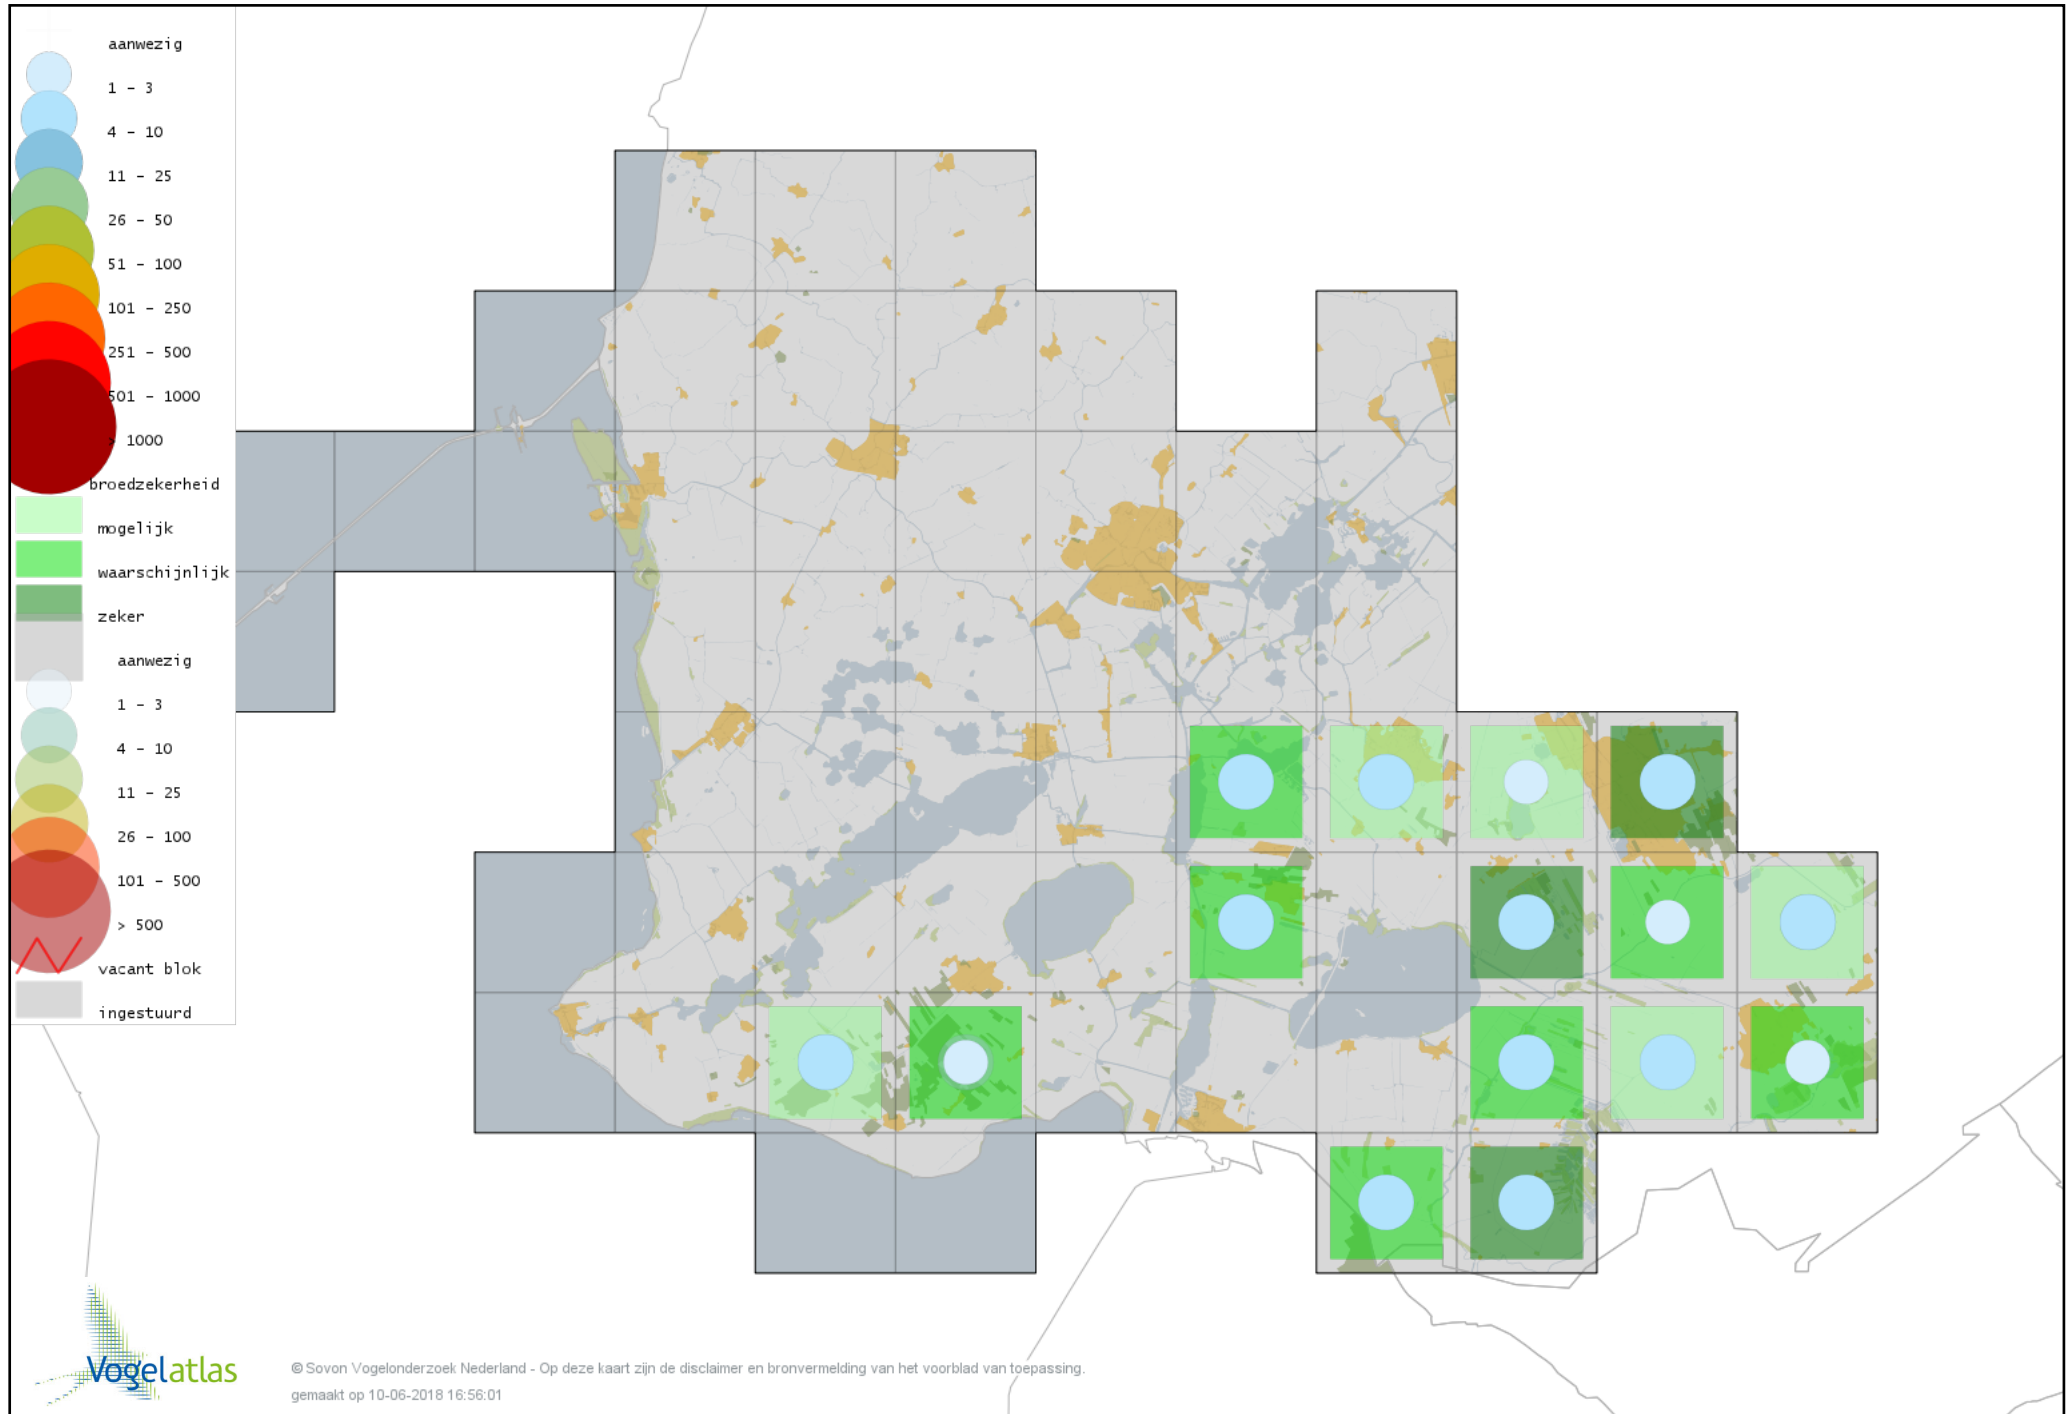

Voorlopige verspreidingskaart Witte Kwikstaart broedseizoen

Voorlopige verspreidingskaart Boompieper broedseizoen

Voorlopige verspreidingskaart Graspieper broedseizoen

Voorlopige verspreidingskaart Vink broedseizoen

Voorlopige verspreidingskaart Groenling broedseizoen

Voorlopige verspreidingskaart Putter broedseizoen

Voorlopige verspreidingskaart Sijs broedseizoen

Voorlopige verspreidingskaart Kneu broedseizoen

Voorlopige verspreidingskaart Kruisbek broedseizoen

Voorlopige verspreidingskaart Roodmus broedseizoen

Voorlopige verspreidingskaart Goudvink broedseizoen

Voorlopige verspreidingskaart Appelvink broedseizoen

Voorlopige verspreidingskaart Geelgors broedseizoen