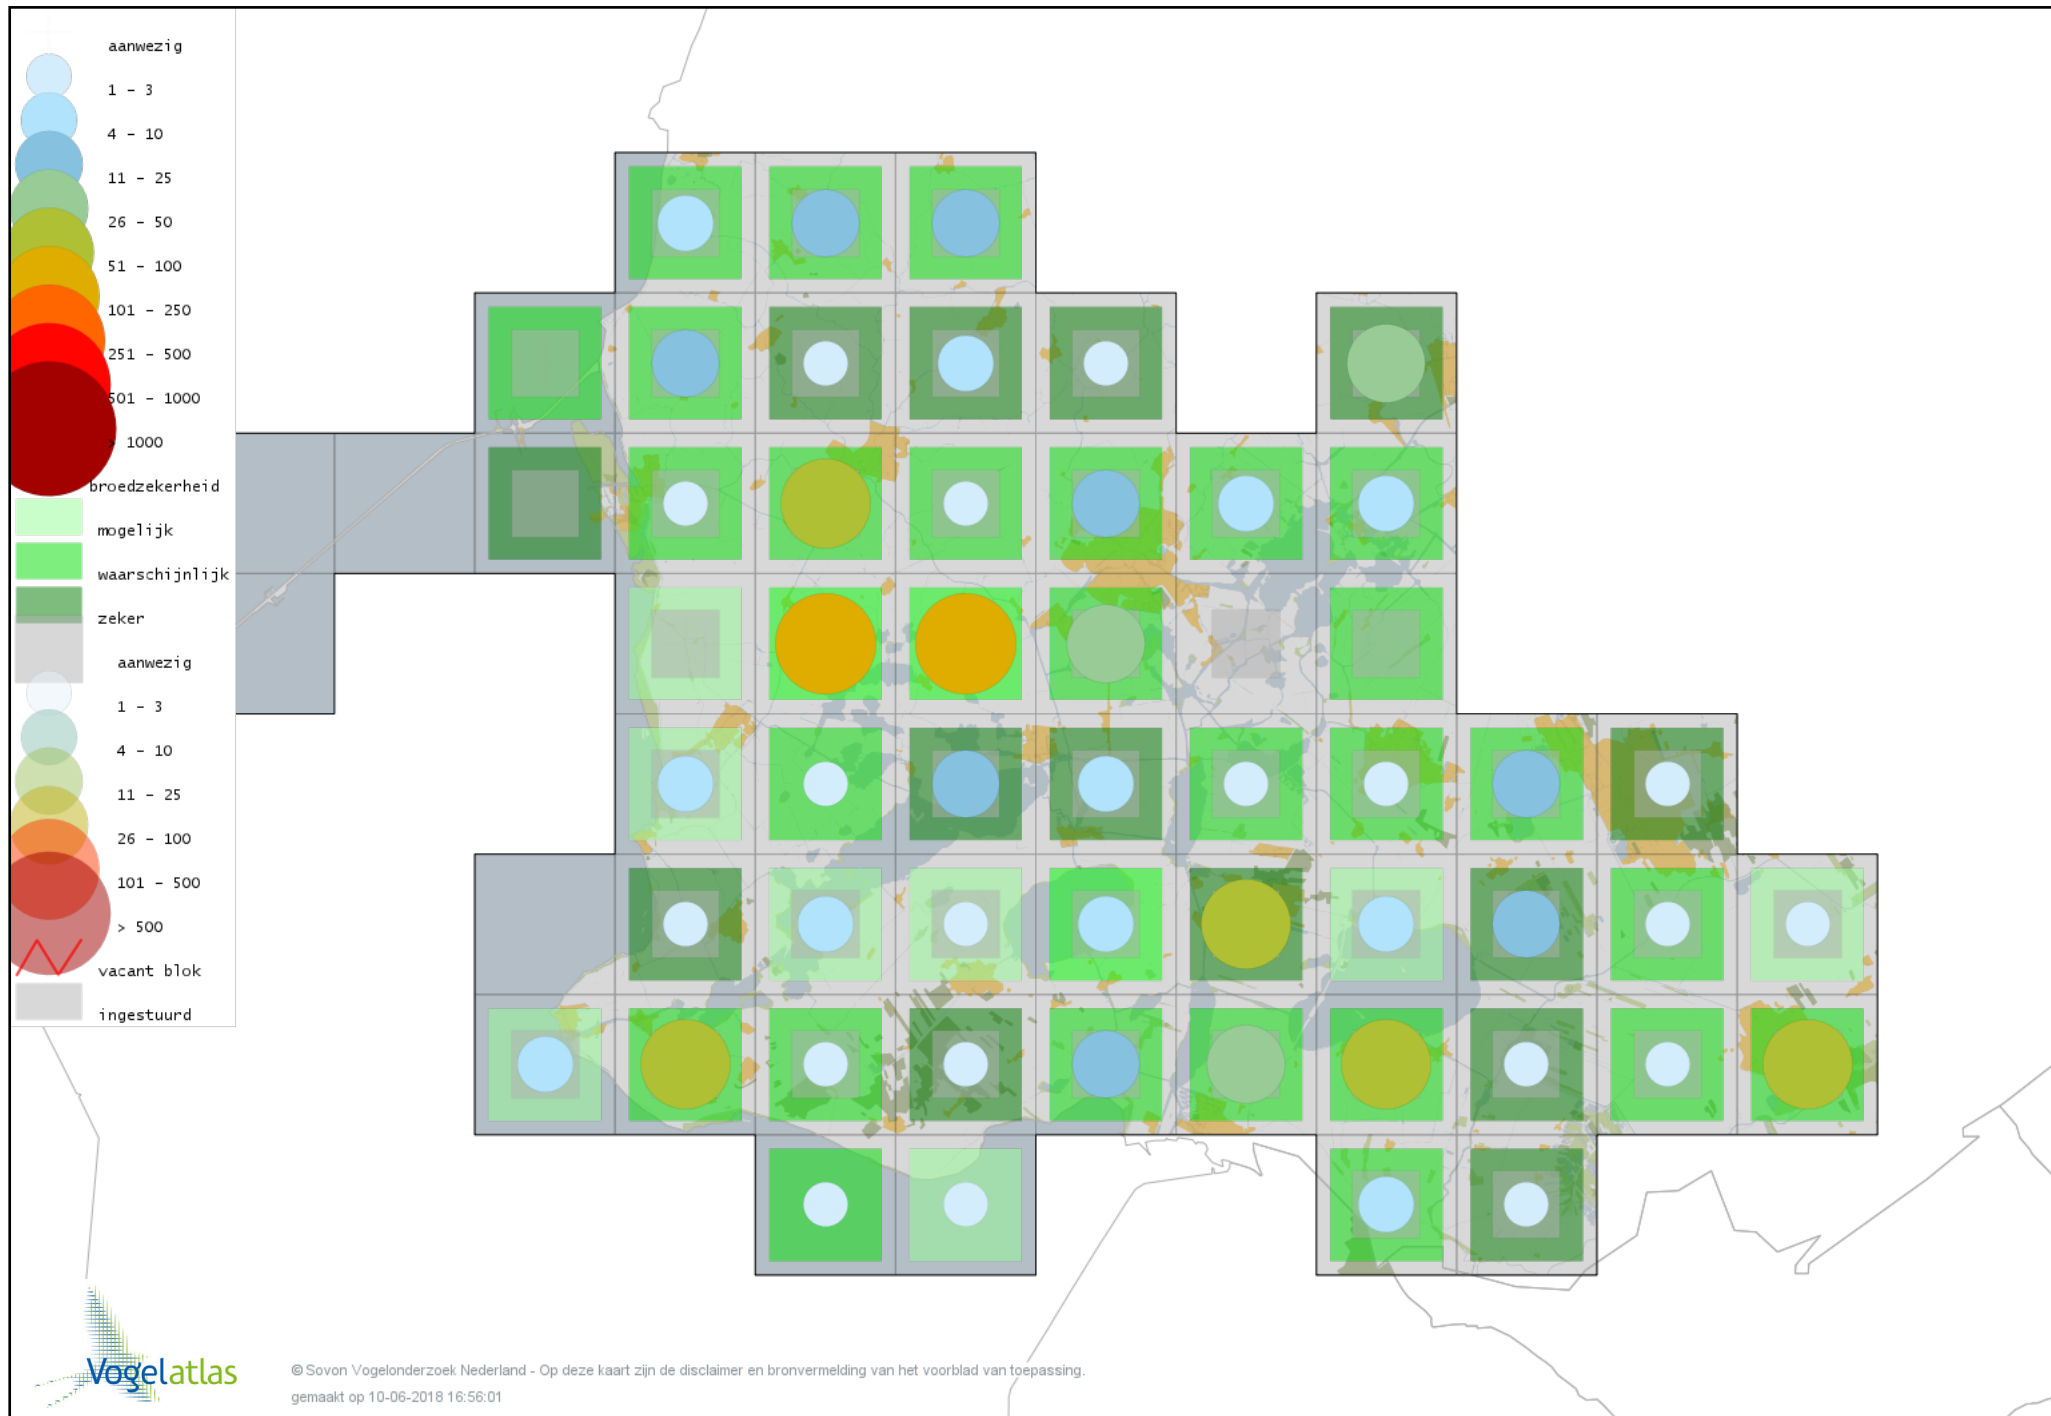

Voorlopige verspreidingskaart Grote Mantelmeeuw broedseizoen

Voorlopige verspreidingskaart Dwergstern broedseizoen

Voorlopige verspreidingskaart Zwarte Stern broedseizoen

Voorlopige verspreidingskaart Visdief broedseizoen

Voorlopige verspreidingskaart Stadsduif broedseizoen

Voorlopige verspreidingskaart Holenduif broedseizoen

Voorlopige verspreidingskaart Houtduif broedseizoen

Voorlopige verspreidingskaart Turkse Tortel broedseizoen

Voorlopige verspreidingskaart Koekoek broedseizoen

Voorlopige verspreidingskaart Kerkuil broedseizoen

Voorlopige verspreidingskaart Steenuil broedseizoen

Voorlopige verspreidingskaart Bosuil broedseizoen