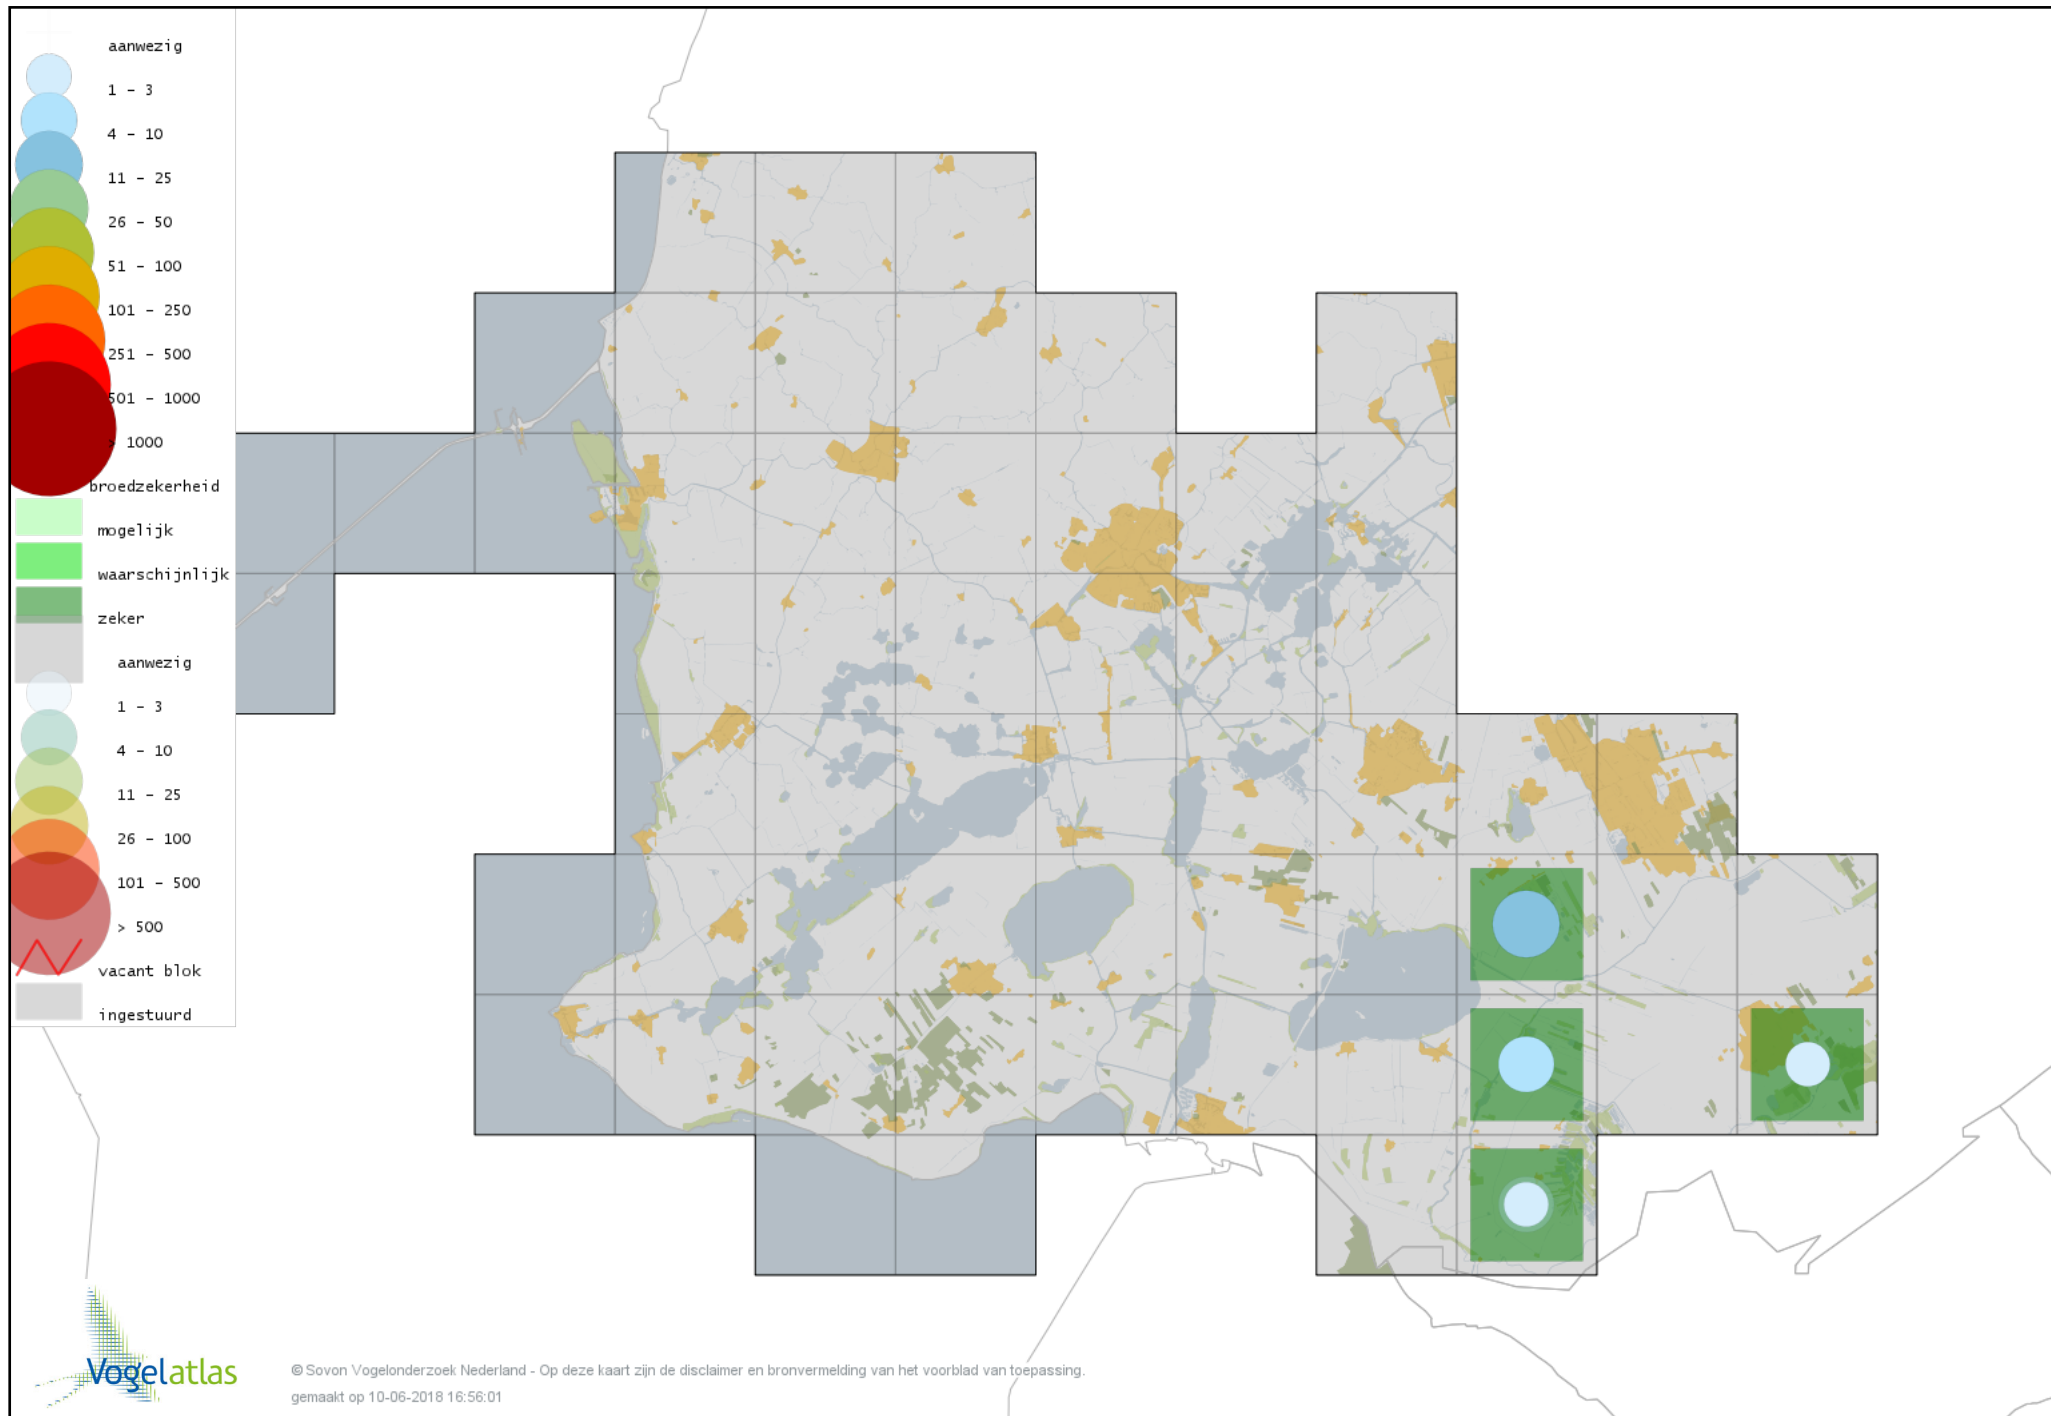

Voorlopige verspreidingskaart Pijlstaart broedseizoen

Voorlopige verspreidingskaart Zomertaling broedseizoen

Voorlopige verspreidingskaart Wintertaling broedseizoen

Voorlopige verspreidingskaart Kwartel broedseizoen

Voorlopige verspreidingskaart Kip broedseizoen

Voorlopige verspreidingskaart Fazant broedseizoen

Voorlopige verspreidingskaart Aalscholver broedseizoen

Voorlopige verspreidingskaart Roerdomp broedseizoen

Voorlopige verspreidingskaart Grote Zilverreiger broedseizoen

Voorlopige verspreidingskaart Blauwe Reiger broedseizoen

Voorlopige verspreidingskaart Purperreiger broedseizoen

Voorlopige verspreidingskaart Ooievaar broedseizoen

Voorlopige verspreidingskaart Lepelaar broedseizoen

Voorlopige verspreidingskaart Dodaars broedseizoen

Voorlopige verspreidingskaart Fuut broedseizoen

Voorlopige verspreidingskaart Geoorde Fuut broedseizoen