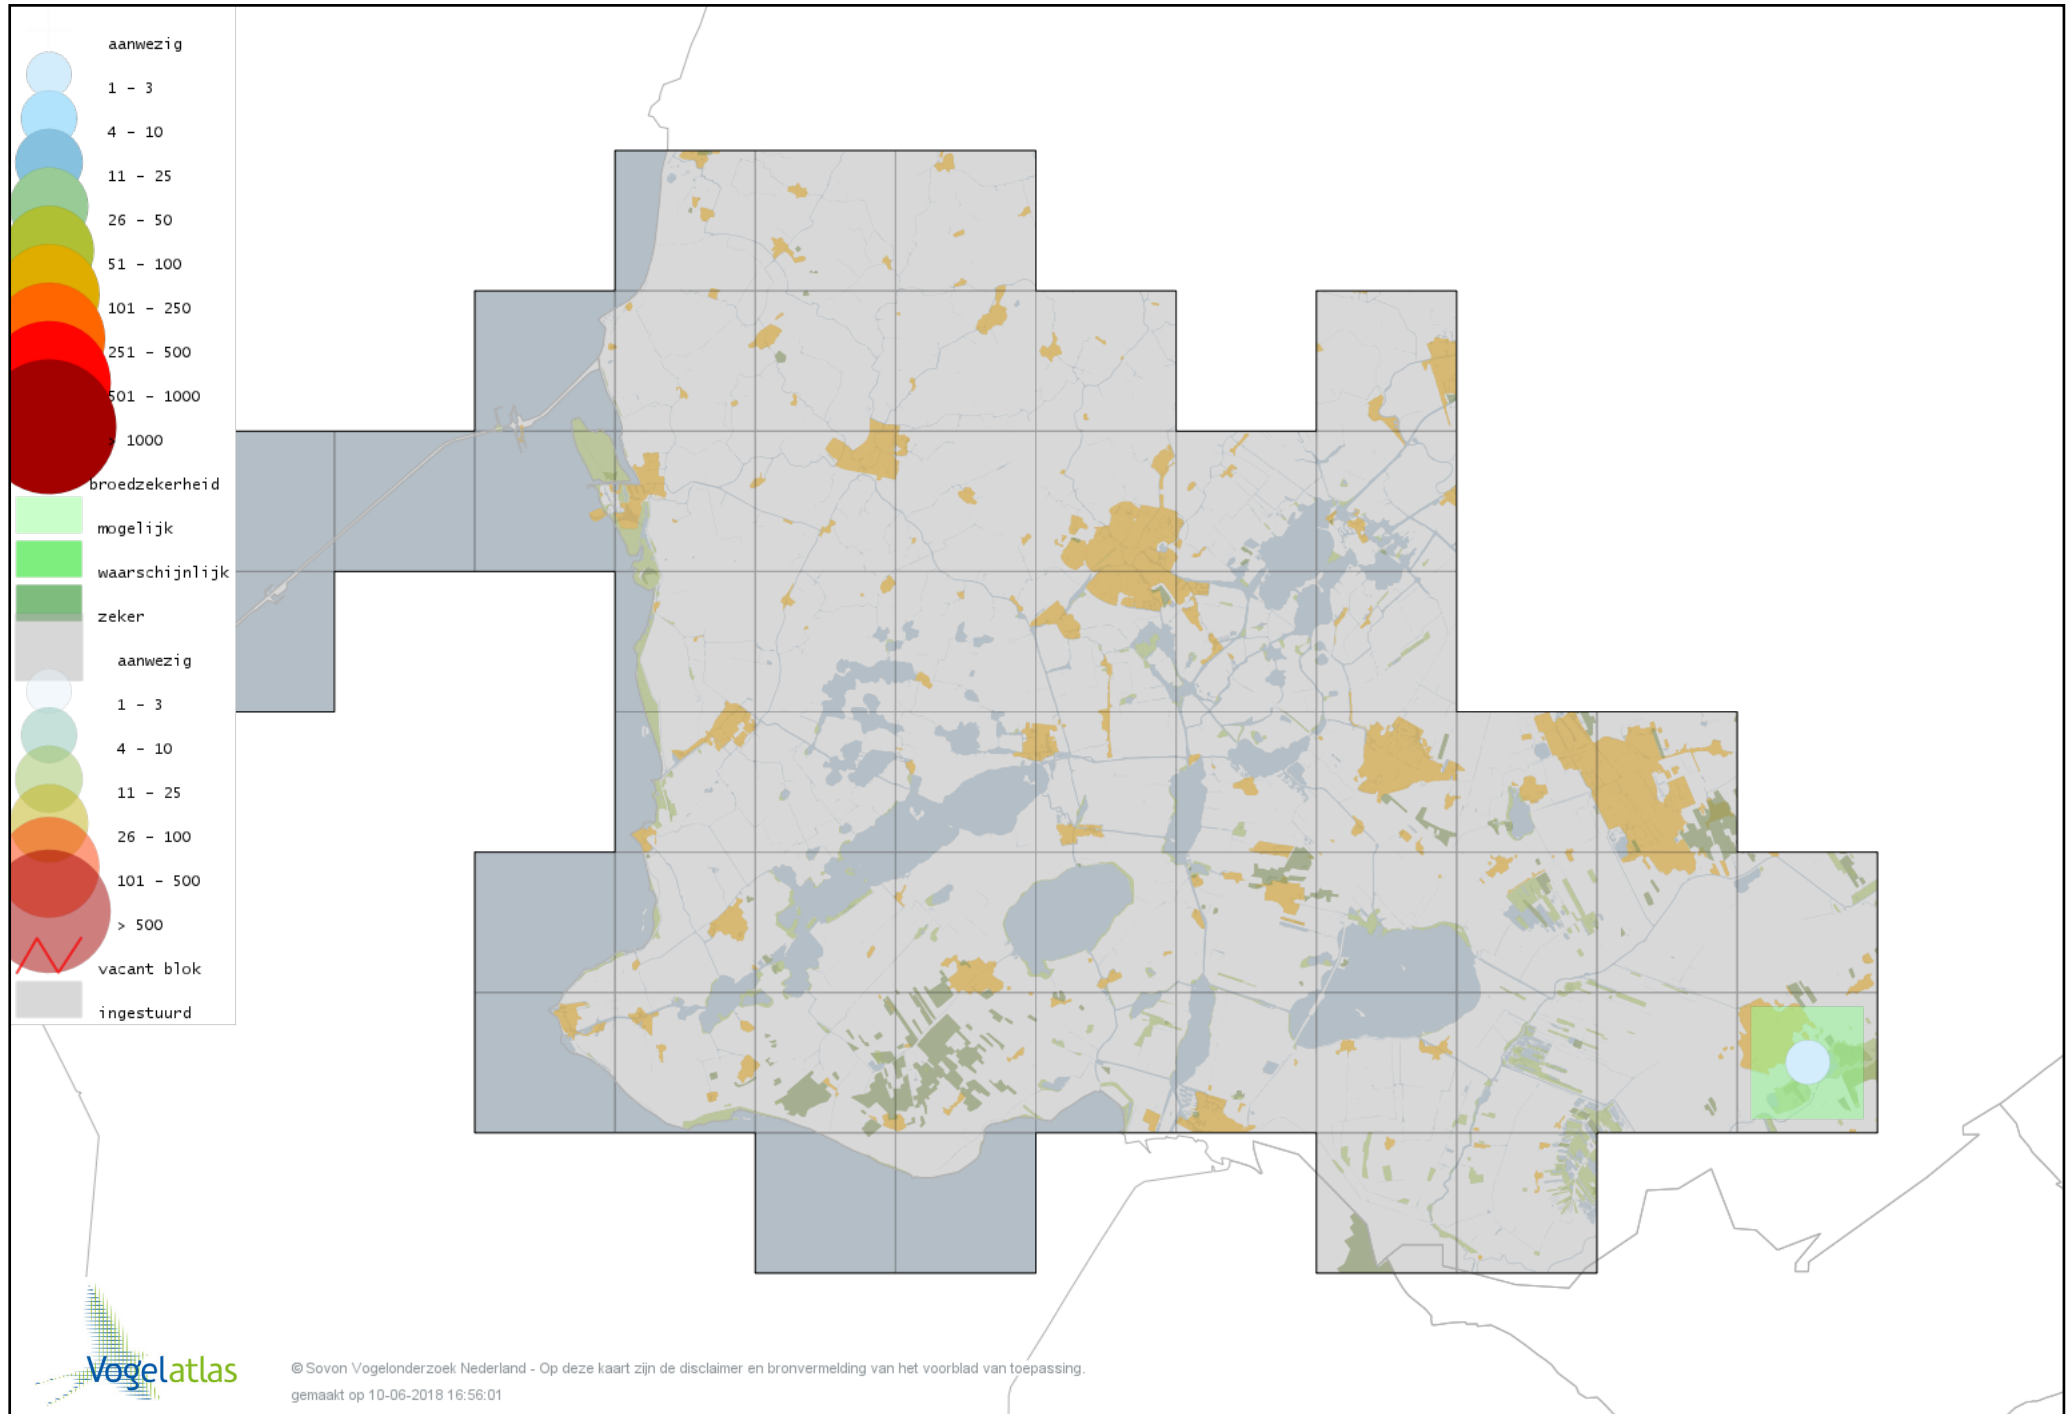

Voorlopige verspreidingskaart Zwarte Specht broedseizoen

Voorlopige verspreidingskaart Grote Bonte Specht broedseizoen

Voorlopige verspreidingskaart Kleine Bonte Specht broedseizoen

Voorlopige verspreidingskaart Wielewaal broedseizoen

Voorlopige verspreidingskaart Grauwe Klauwier broedseizoen

Voorlopige verspreidingskaart Ekster broedseizoen

Voorlopige verspreidingskaart Gaai broedseizoen

Voorlopige verspreidingskaart Kauw broedseizoen

Voorlopige verspreidingskaart Roek broedseizoen

Voorlopige verspreidingskaart Zwarte Kraai broedseizoen

Voorlopige verspreidingskaart Raaf broedseizoen

Voorlopige verspreidingskaart Goudhaan broedseizoen