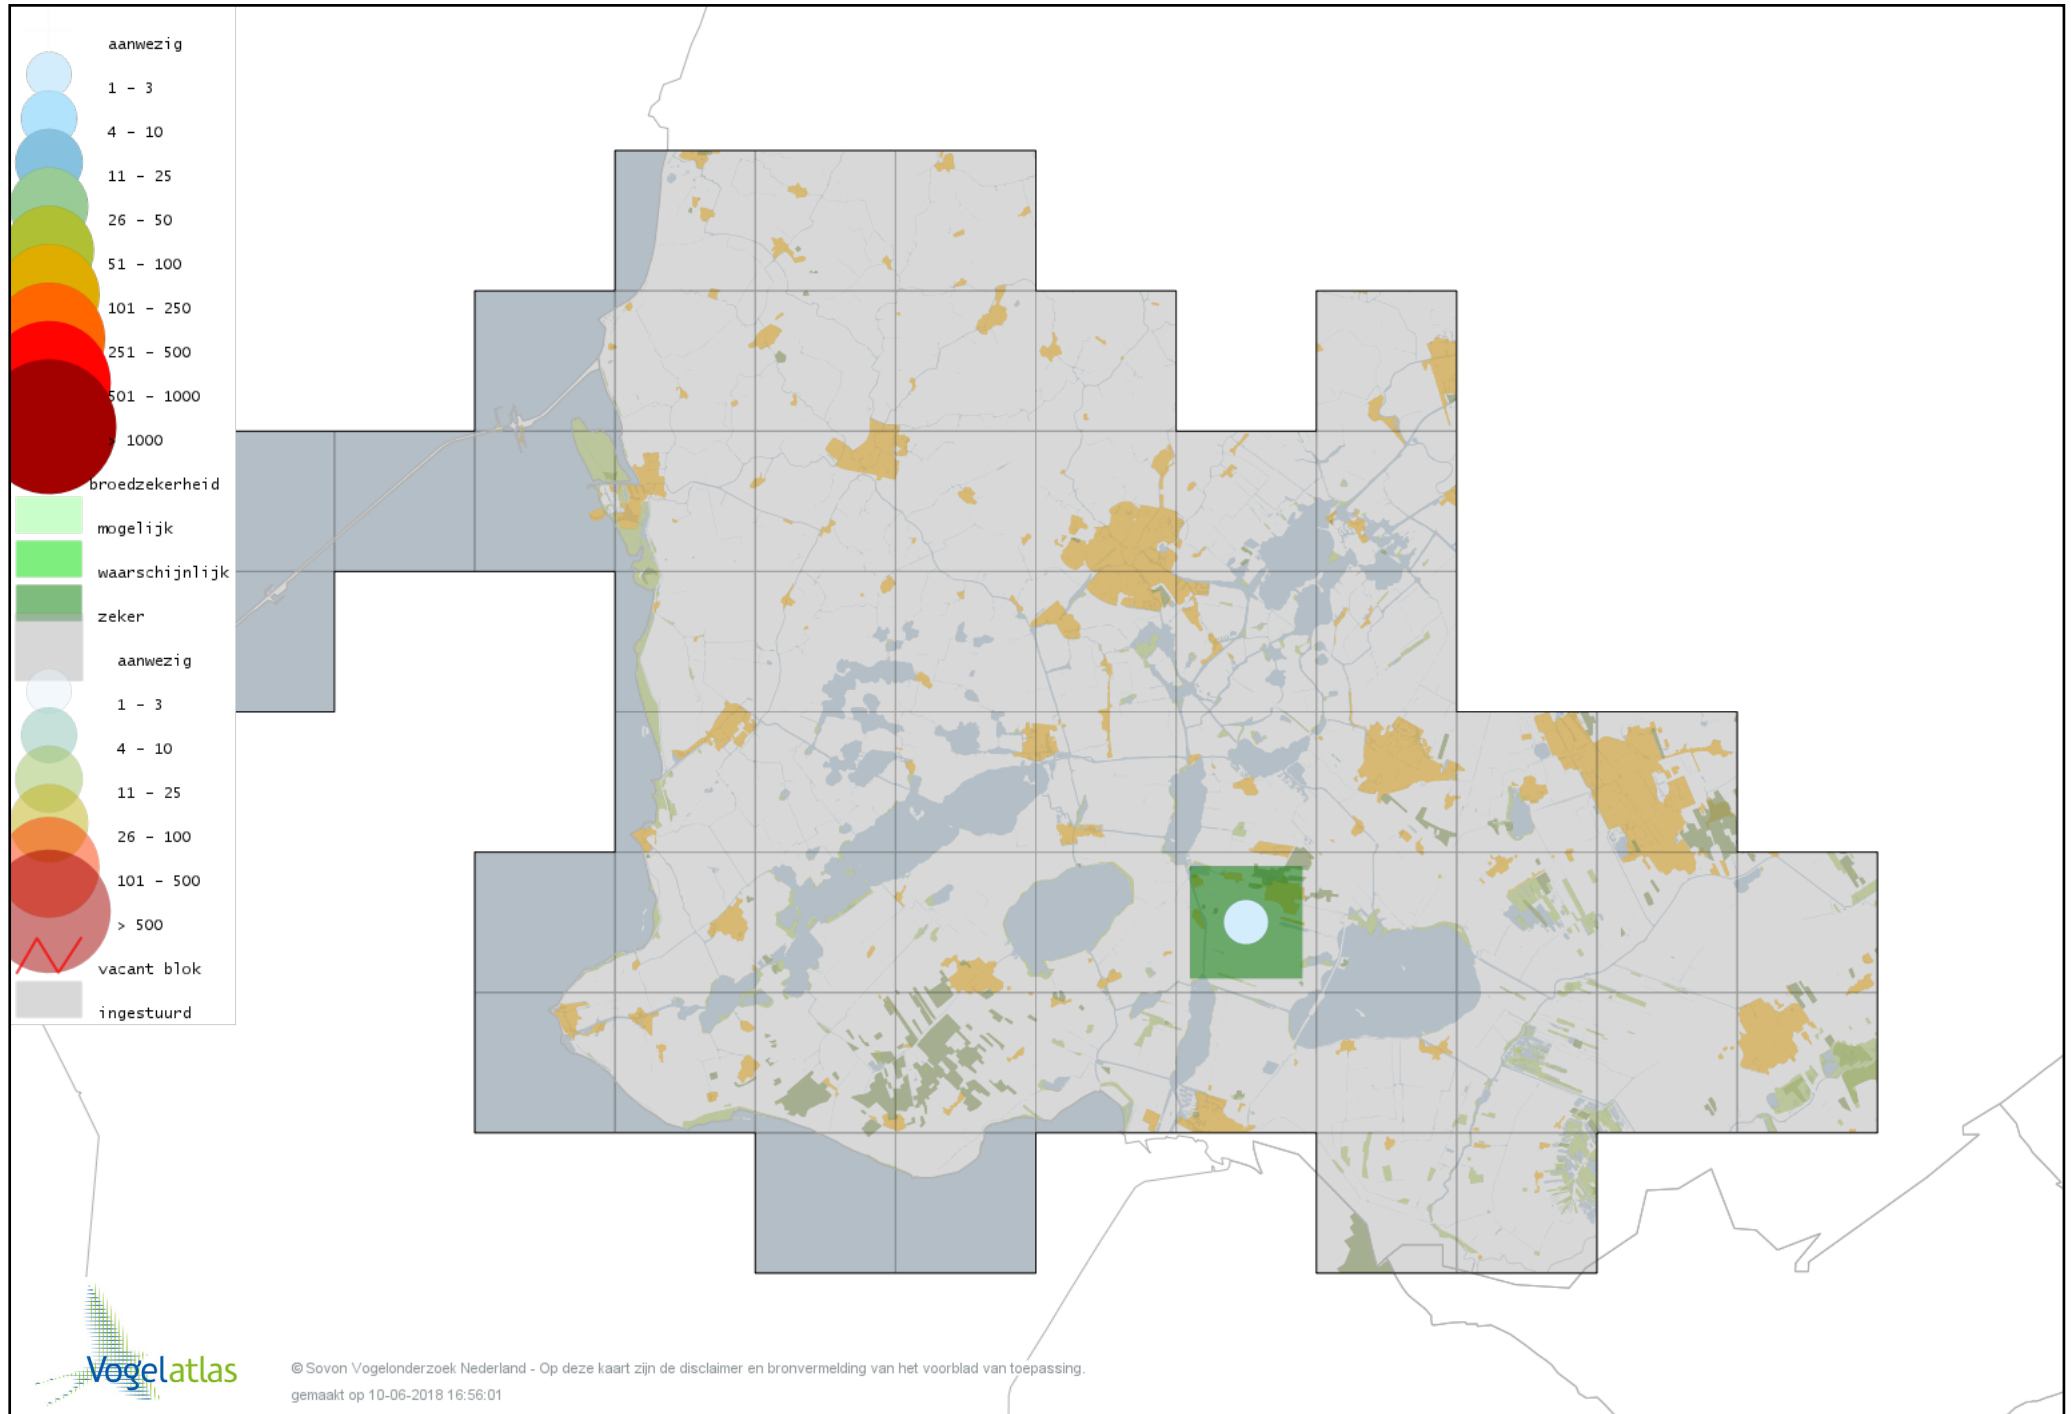

Voorlopige verspreidingskaart Wespendifeet broedseizoen

Voorlopige verspreidingskaart Bruine Kiekendief broedseizoen

Voorlopige verspreidingskaart Blauwe Kiekendief broedseizoen

Voorlopige verspreidingskaart Havik broedseizoen

Voorlopige verspreidingskaart Sperwer broedseizoen

Voorlopige verspreidingskaart Buizerd broedseizoen

Voorlopige verspreidingskaart Torenvalk broedseizoen

Voorlopige verspreidingskaart Boomvalk broedseizoen

Voorlopige verspreidingskaart Slechtvalk broedseizoen

Voorlopige verspreidingskaart Waterral broedseizoen

Voorlopige verspreidingskaart Porseleinhoen broedseizoen

Voorlopige verspreidingskaart Klein Waterhoen broedseizoen

Voorlopige verspreidingskaart Kleinst Waterhoen broedseizoen

Voorlopige verspreidingskaart Kwartelkoning broedseizoen

Voorlopige verspreidingskaart Waterhoen broedseizoen

Voorlopige verspreidingskaart Meerkoet broedseizoen