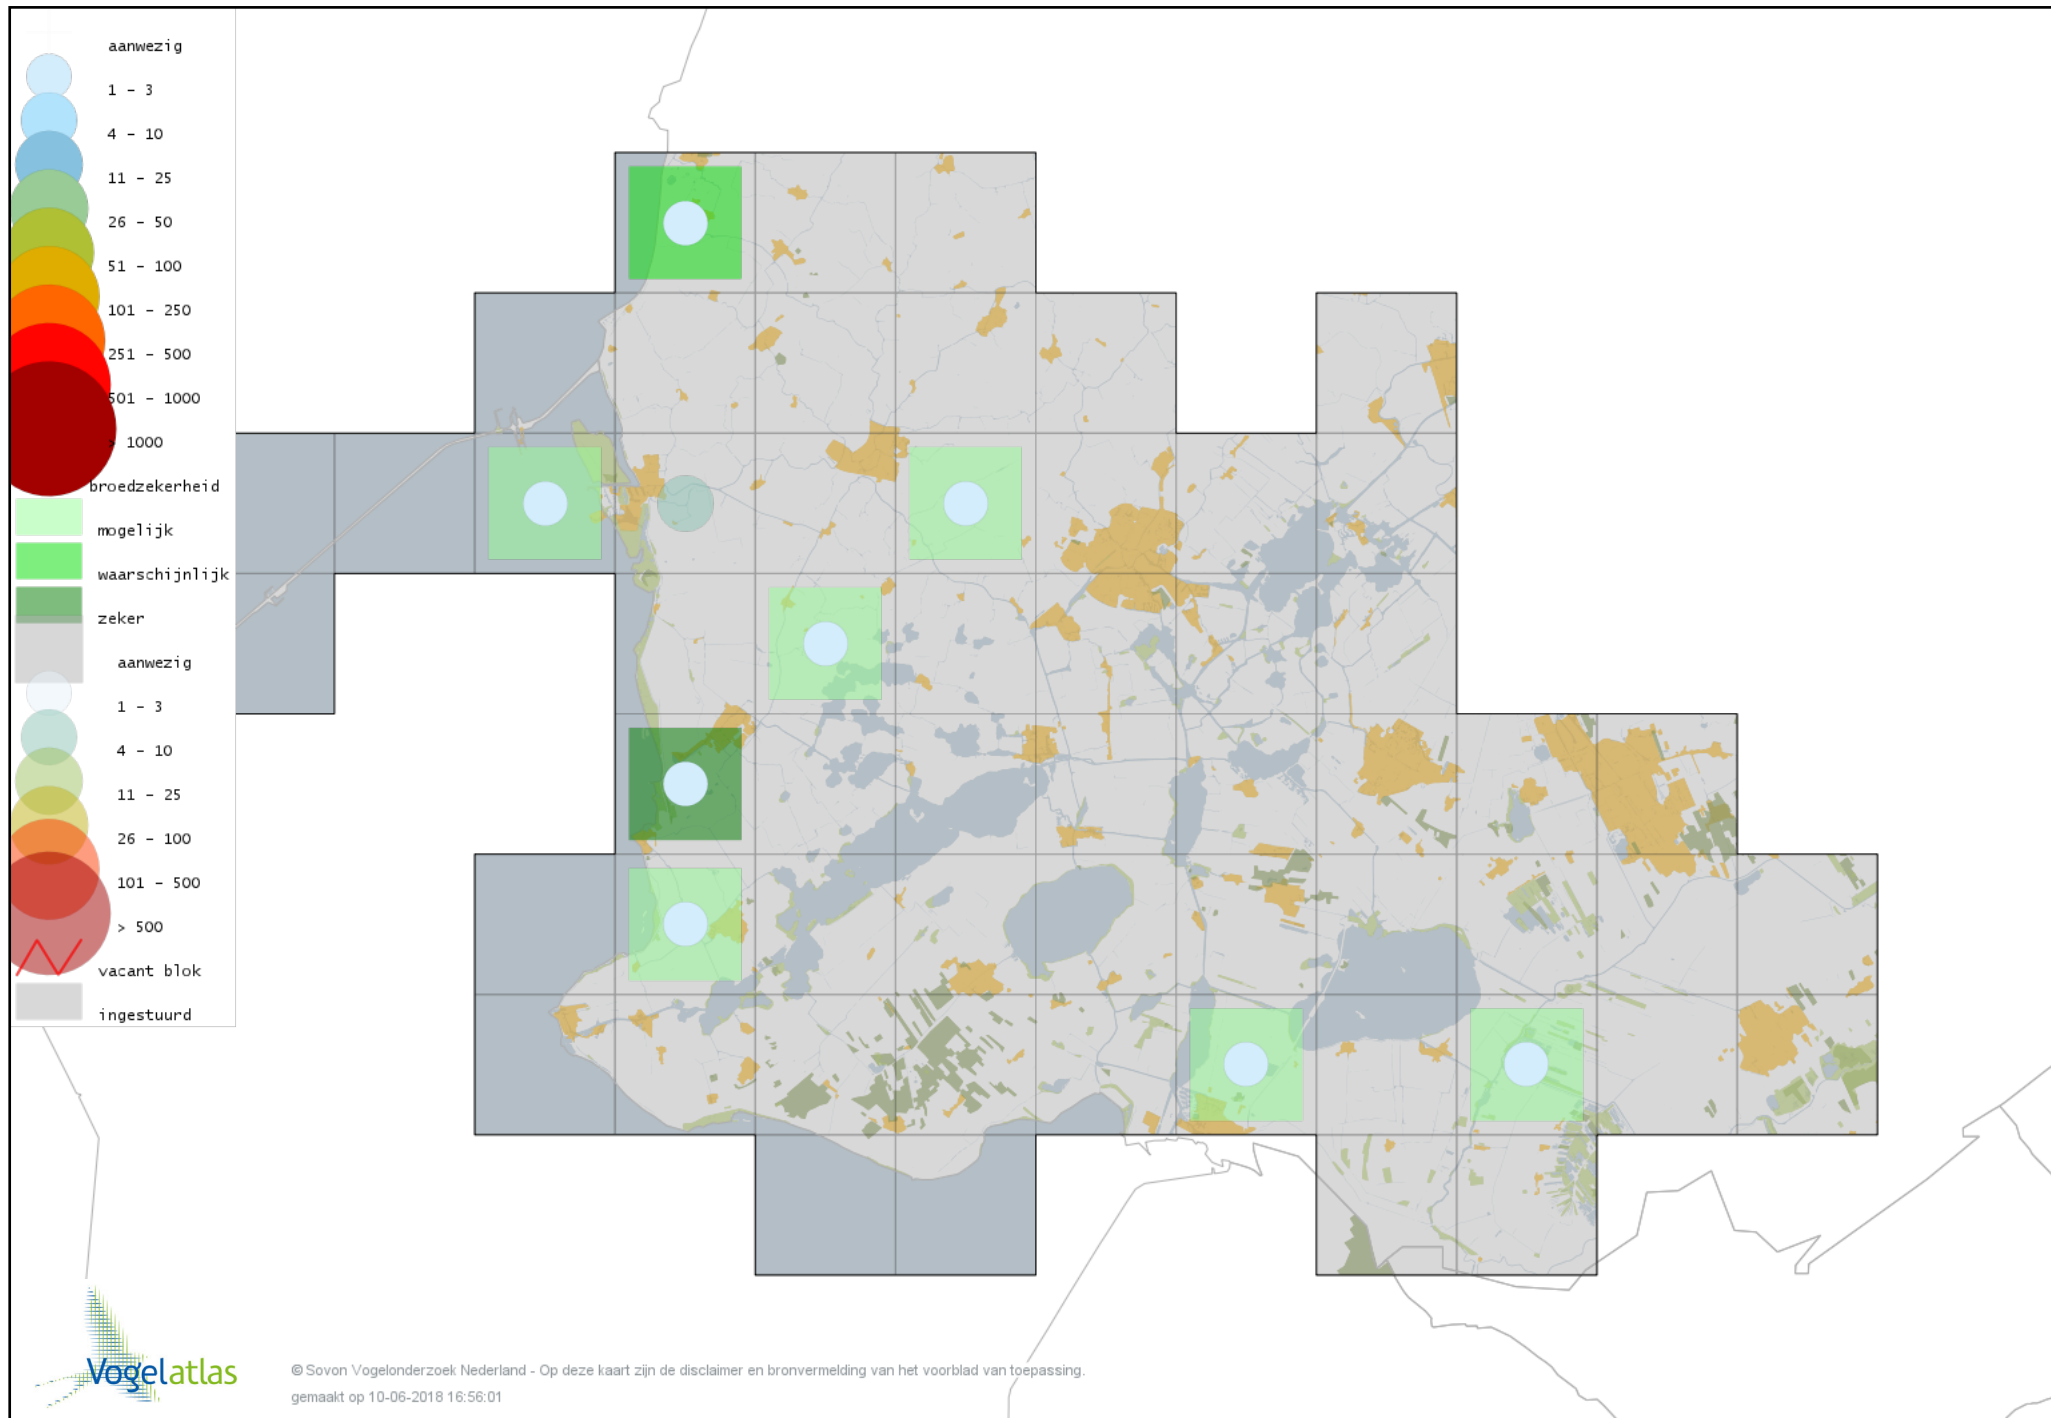

Voorlopige verspreidingskaart Bergeend broedseizoen

Voorlopige verspreidingskaart Krooneend broedseizoen

Voorlopige verspreidingskaart Tafeleend broedseizoen

Voorlopige verspreidingskaart Kuifeend broedseizoen

Voorlopige verspreidingskaart Muskuseend broedseizoen

Voorlopige verspreidingskaart Mandarijneend broedseizoen

Voorlopige verspreidingskaart Brilduiker broedseizoen

Voorlopige verspreidingskaart Middelste Zaagbek broedseizoen

© Sovon Vogelonderzoek Nederland - Op deze kaart zijn de disclaimer en bronvermelding van het voorblad van toepassing.
gemaakt op 10-06-2018 16:56:01

Voorlopige verspreidingskaart Krakeend broedseizoen

Voorlopige verspreidingskaart Smient broedseizoen

Voorlopige verspreidingskaart Slobeend broedseizoen

Voorlopige verspreidingskaart Wilde Eend broedseizoen

Voorlopige verspreidingskaart Soepeend broedseizoen