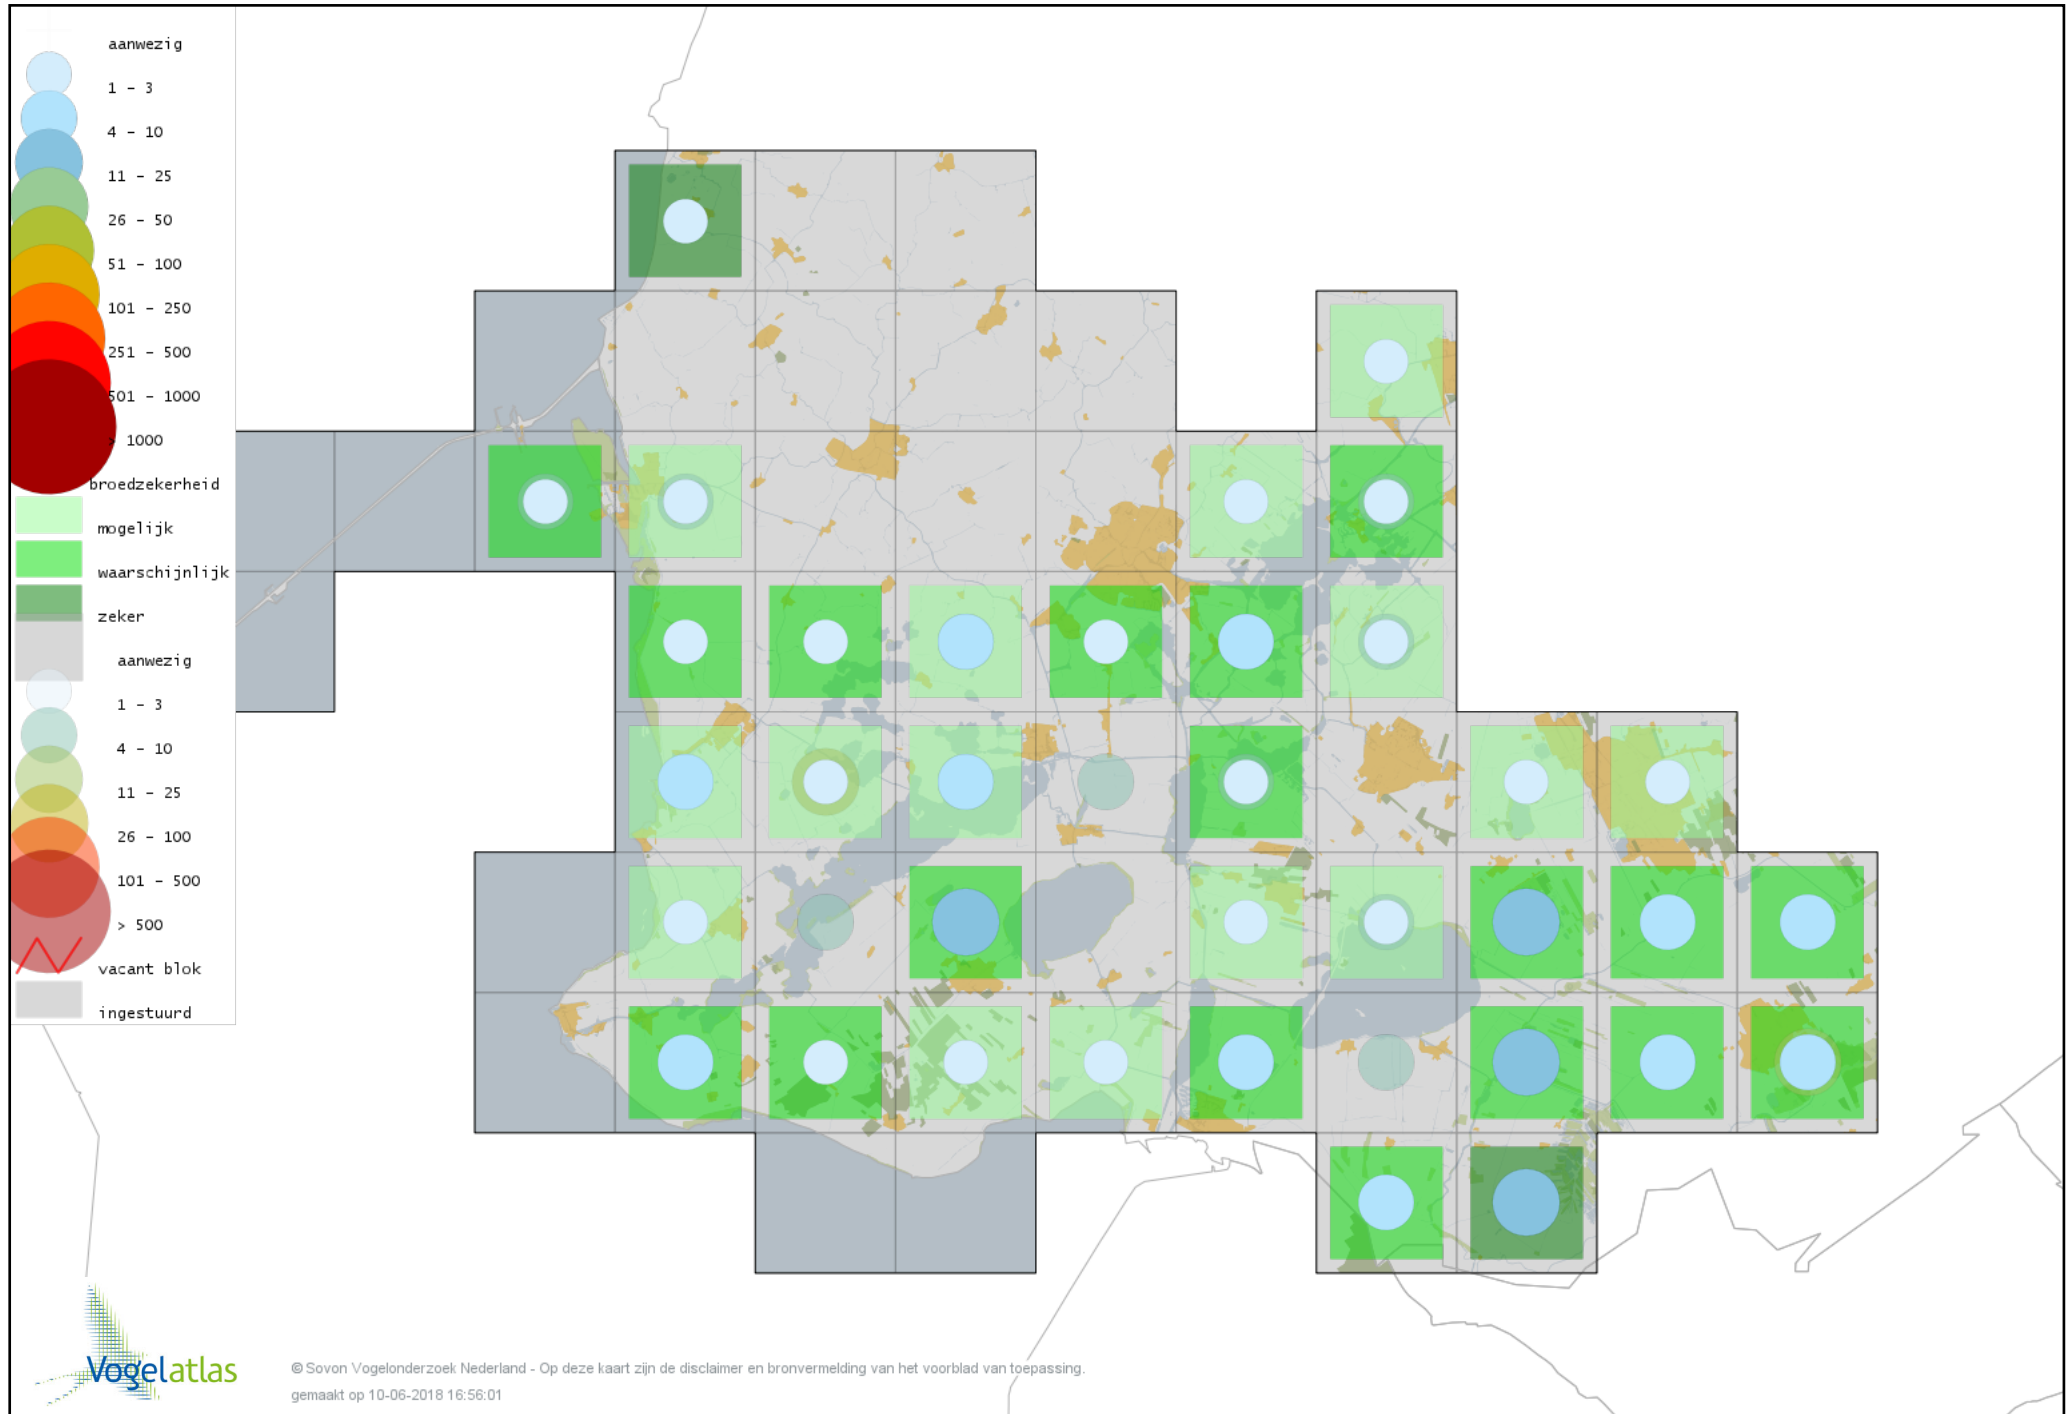

Voorlopige verspreidingskaart Wespendifeet broedseizoen

Voorlopige verspreidingskaart Bruine Kiekendief broedseizoen

Voorlopige verspreidingskaart Blauwe Kiekendief broedseizoen

Voorlopige verspreidingskaart Havik broedseizoen

Voorlopige verspreidingskaart Sperwer broedseizoen

Voorlopige verspreidingskaart Buizerd broedseizoen

Voorlopige verspreidingskaart Torenvalk broedseizoen

Voorlopige verspreidingskaart Boomvalk broedseizoen

Voorlopige verspreidingskaart Slechtvalk broedseizoen

Voorlopige verspreidingskaart Waterral broedseizoen

Voorlopige verspreidingskaart Porseleinhoen broedseizoen

Voorlopige verspreidingskaart Klein Waterhoen broedseizoen

Voorlopige verspreidingskaart Kleinst Waterhoen broedseizoen

Voorlopige verspreidingskaart Kwartelkoning broedseizoen

Voorlopige verspreidingskaart Waterhoen broedseizoen

Voorlopige verspreidingskaart Meerkoet broedseizoen