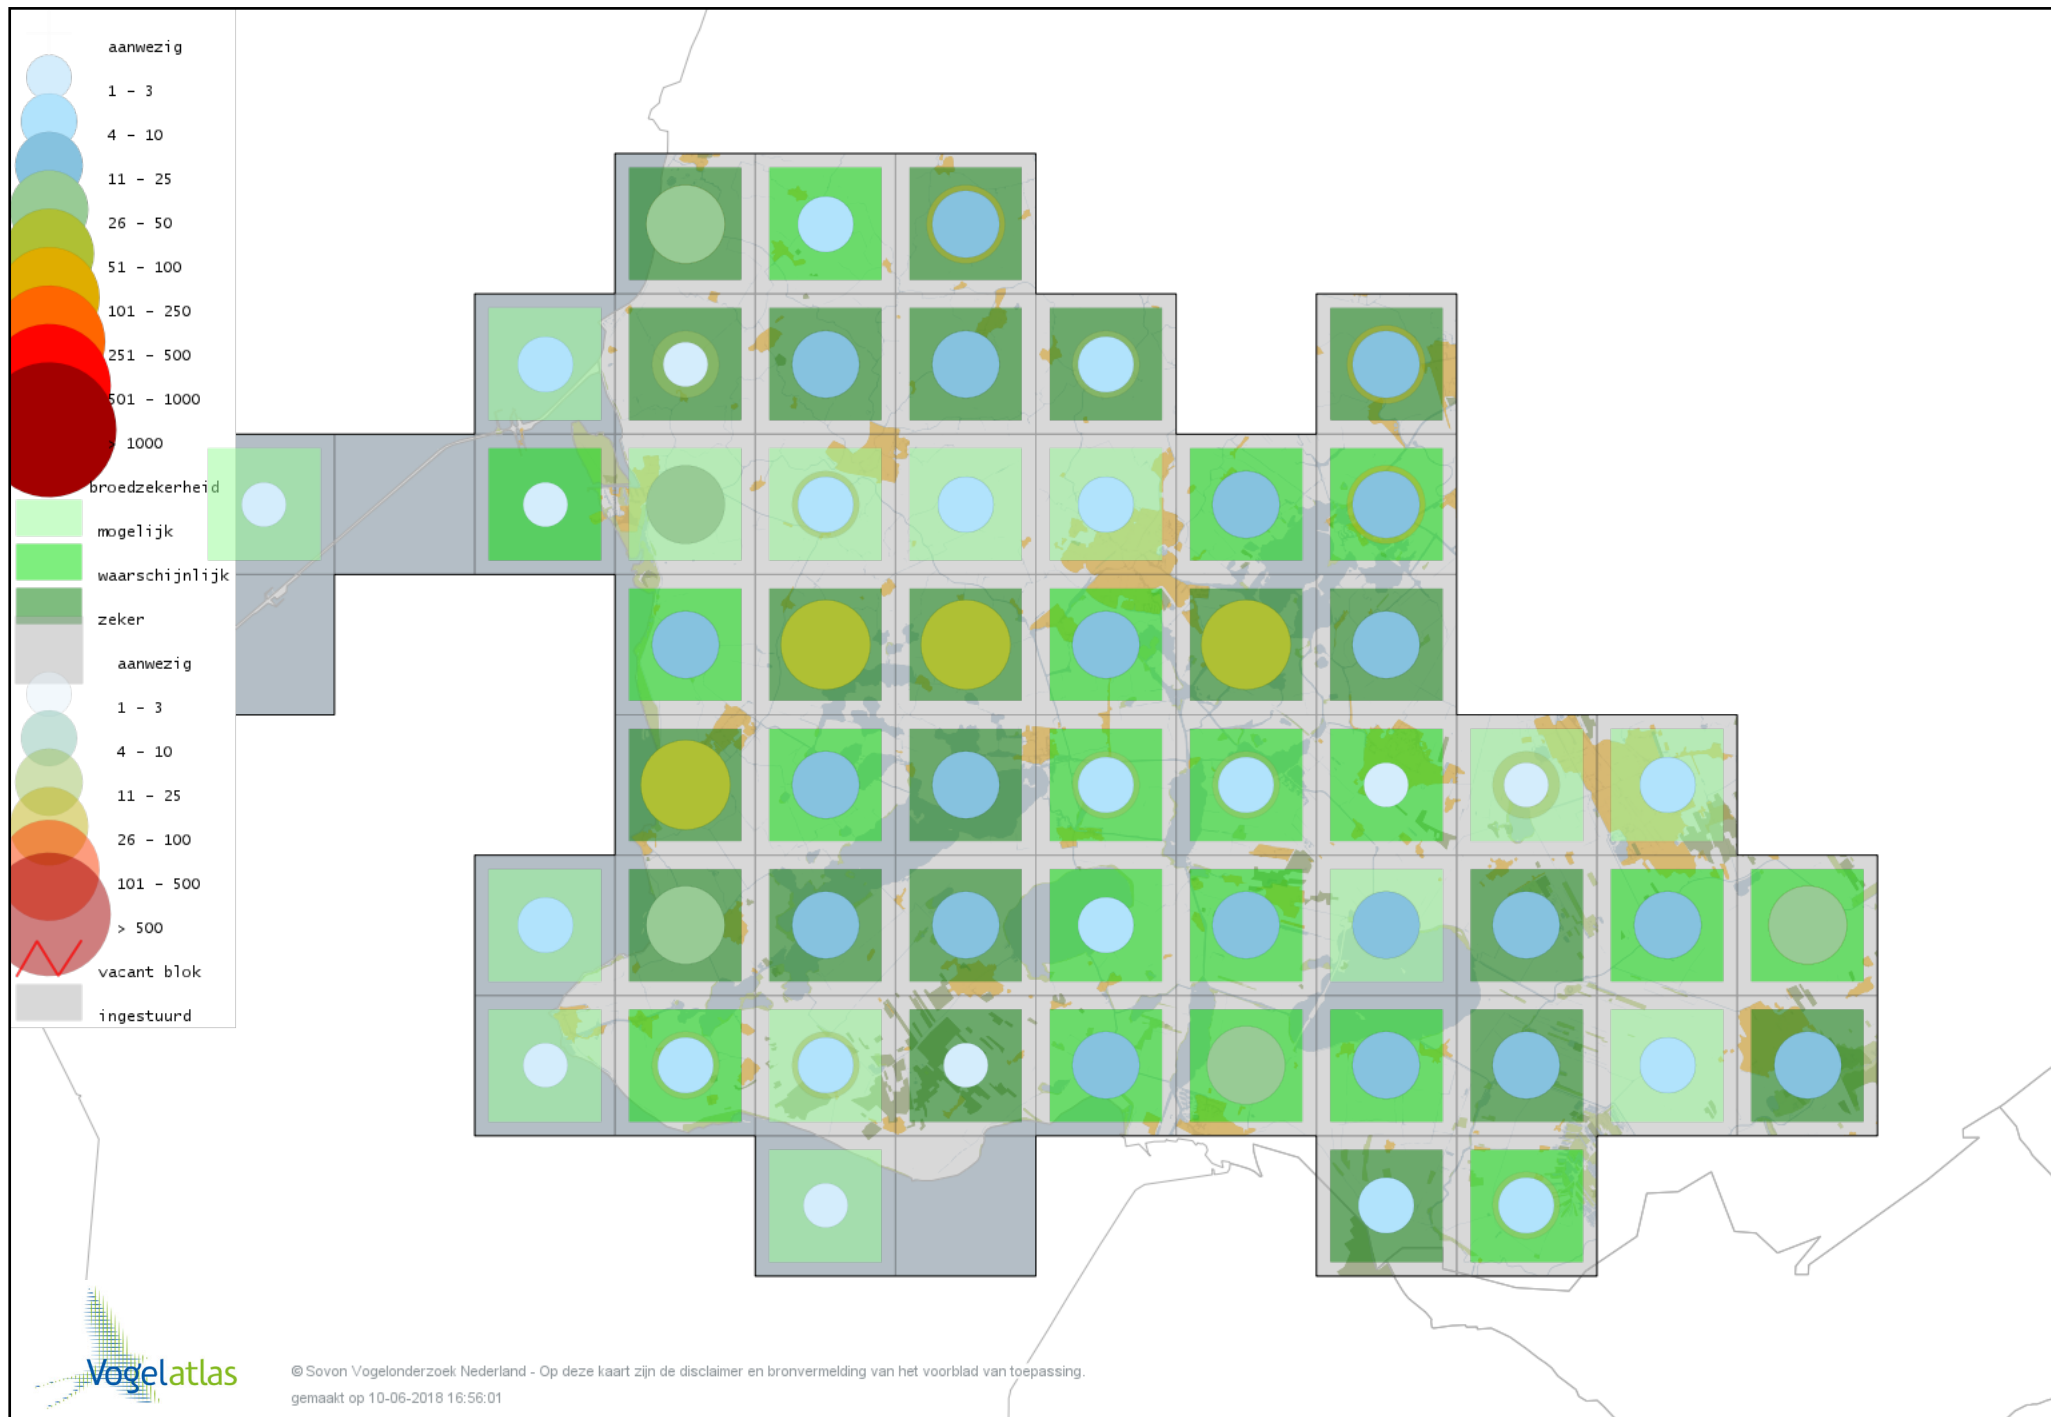

Voorlopige verspreidingskaart Kolgans broedseizoen

Voorlopige verspreidingskaart Grote Canadese Gans broedseizoen

Voorlopige verspreidingskaart Brandgans broedseizoen

Voorlopige verspreidingskaart Nijlgans broedseizoen

Voorlopige verspreidingskaart Bergeend broedseizoen

Voorlopige verspreidingskaart Krooneend broedseizoen

Voorlopige verspreidingskaart Tafeleend broedseizoen

Voorlopige verspreidingskaart Kuifeend broedseizoen

Voorlopige verspreidingskaart Muskuseend broedseizoen

Voorlopige verspreidingskaart Mandarijneend broedseizoen

Voorlopige verspreidingskaart Brilduiker broedseizoen

Voorlopige verspreidingskaart Middelste Zaagbek broedseizoen