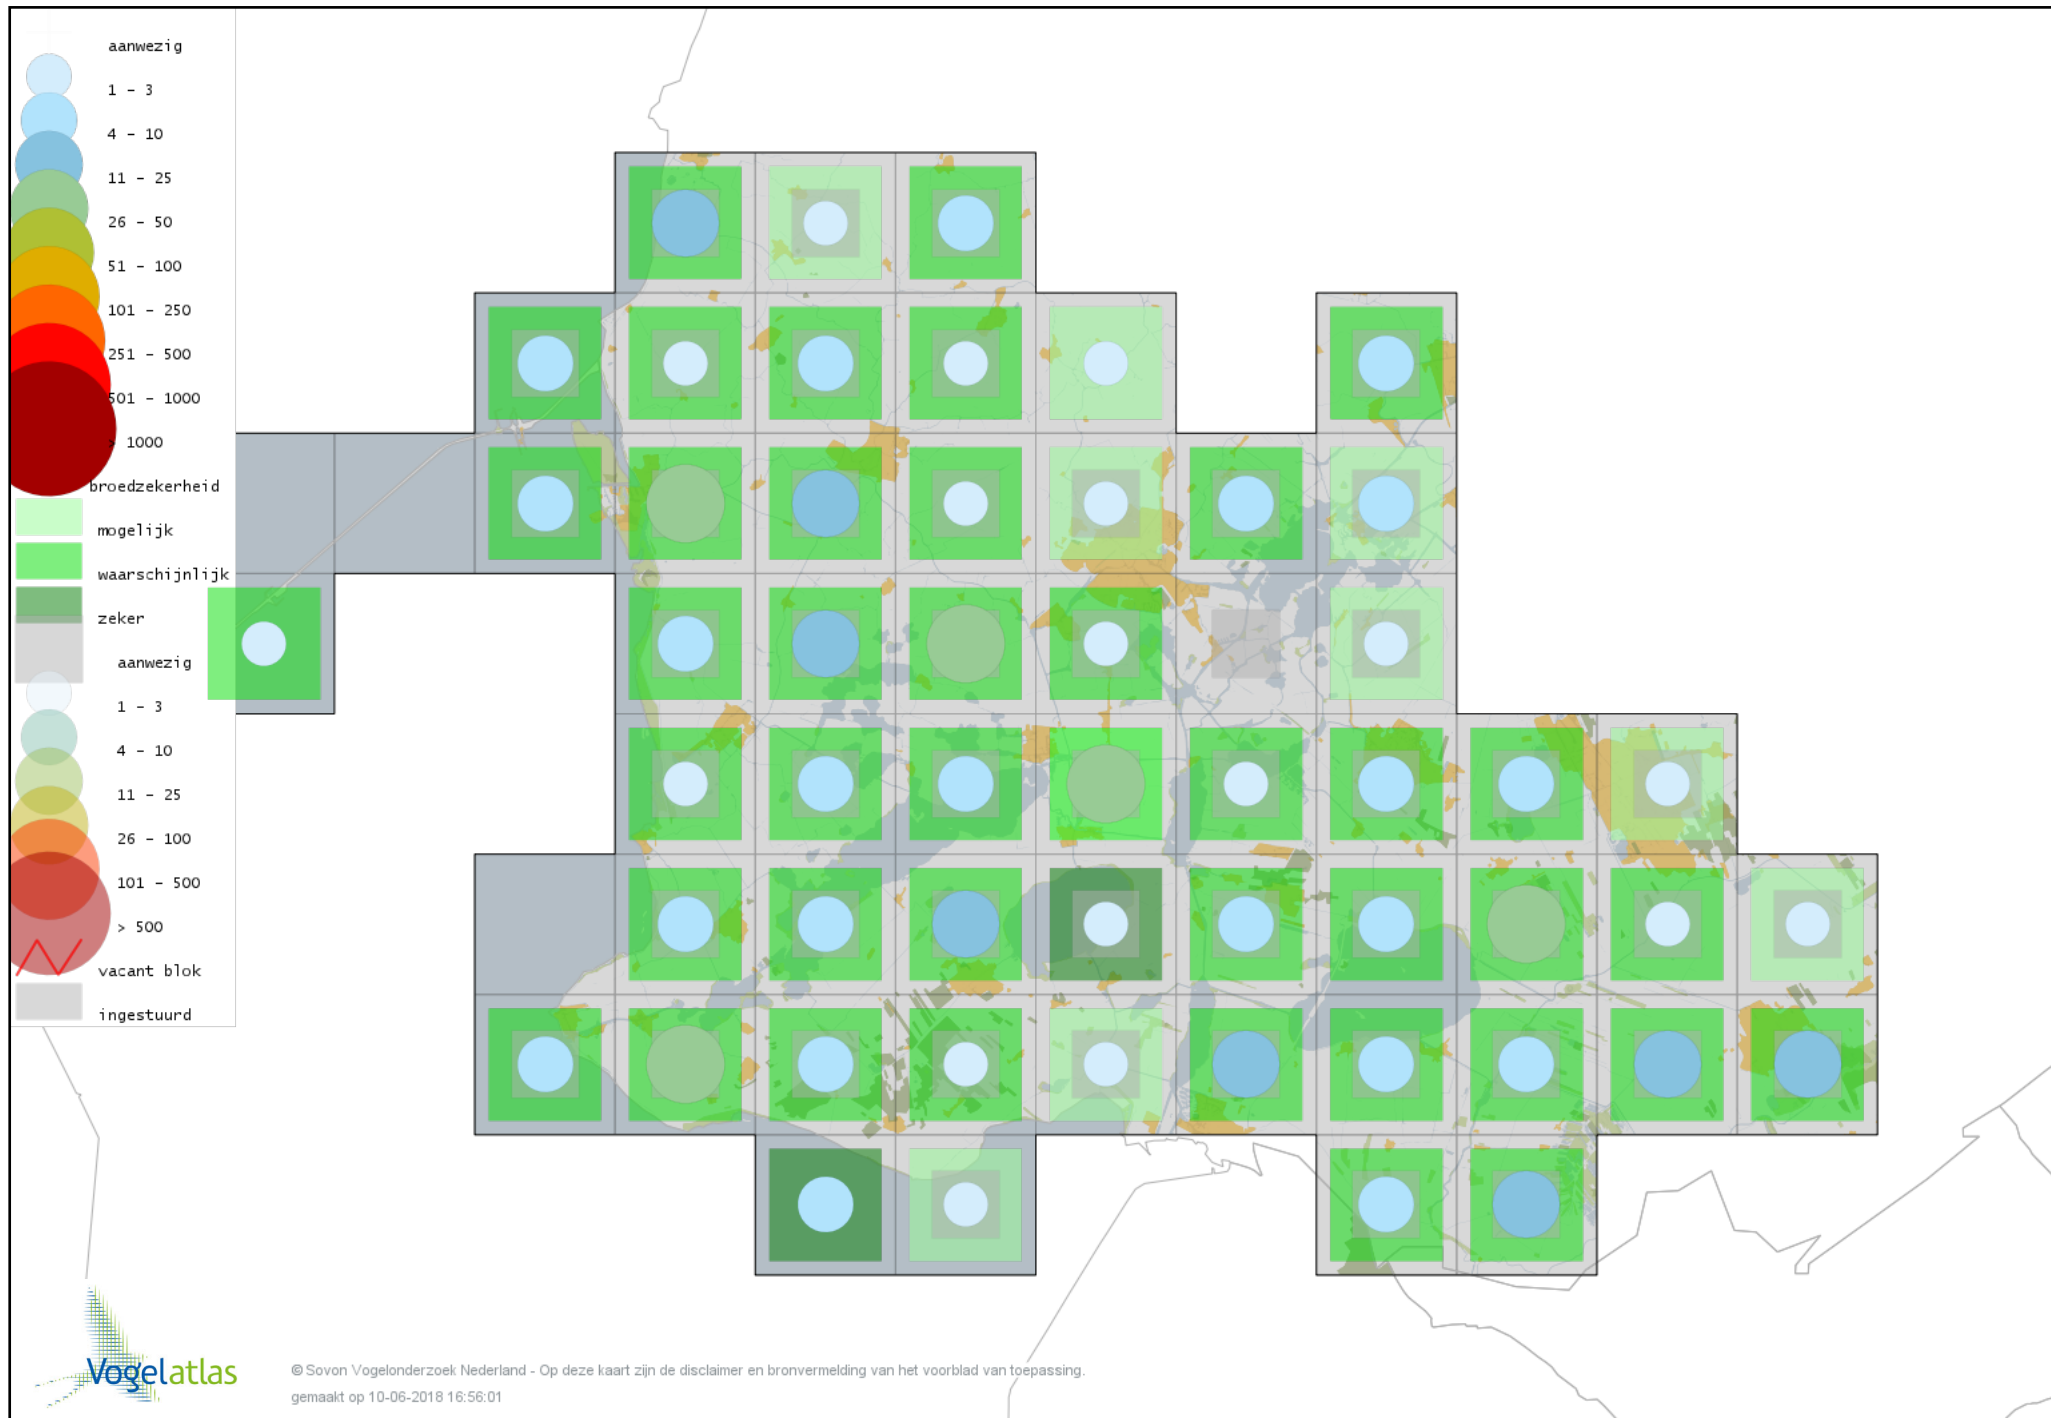

Voorlopige verspreidingskaart Veldleeuwerik broedseizoen

Voorlopige verspreidingskaart Oeverzwaluw broedseizoen

Voorlopige verspreidingskaart Boerenzwaluw broedseizoen

Voorlopige verspreidingskaart Huiszwaluw broedseizoen

Voorlopige verspreidingskaart Staartmees broedseizoen

Voorlopige verspreidingskaart Fluiters broedseizoen

Voorlopige verspreidingskaart Tjiftjaf broedseizoen

Voorlopige verspreidingskaart Fitis broedseizoen

Voorlopige verspreidingskaart Braamsluiper broedseizoen

Voorlopige verspreidingskaart Grasmus broedseizoen

Voorlopige verspreidingskaart Tuinfluiter broedseizoen

Voorlopige verspreidingskaart Zwartkop broedseizoen