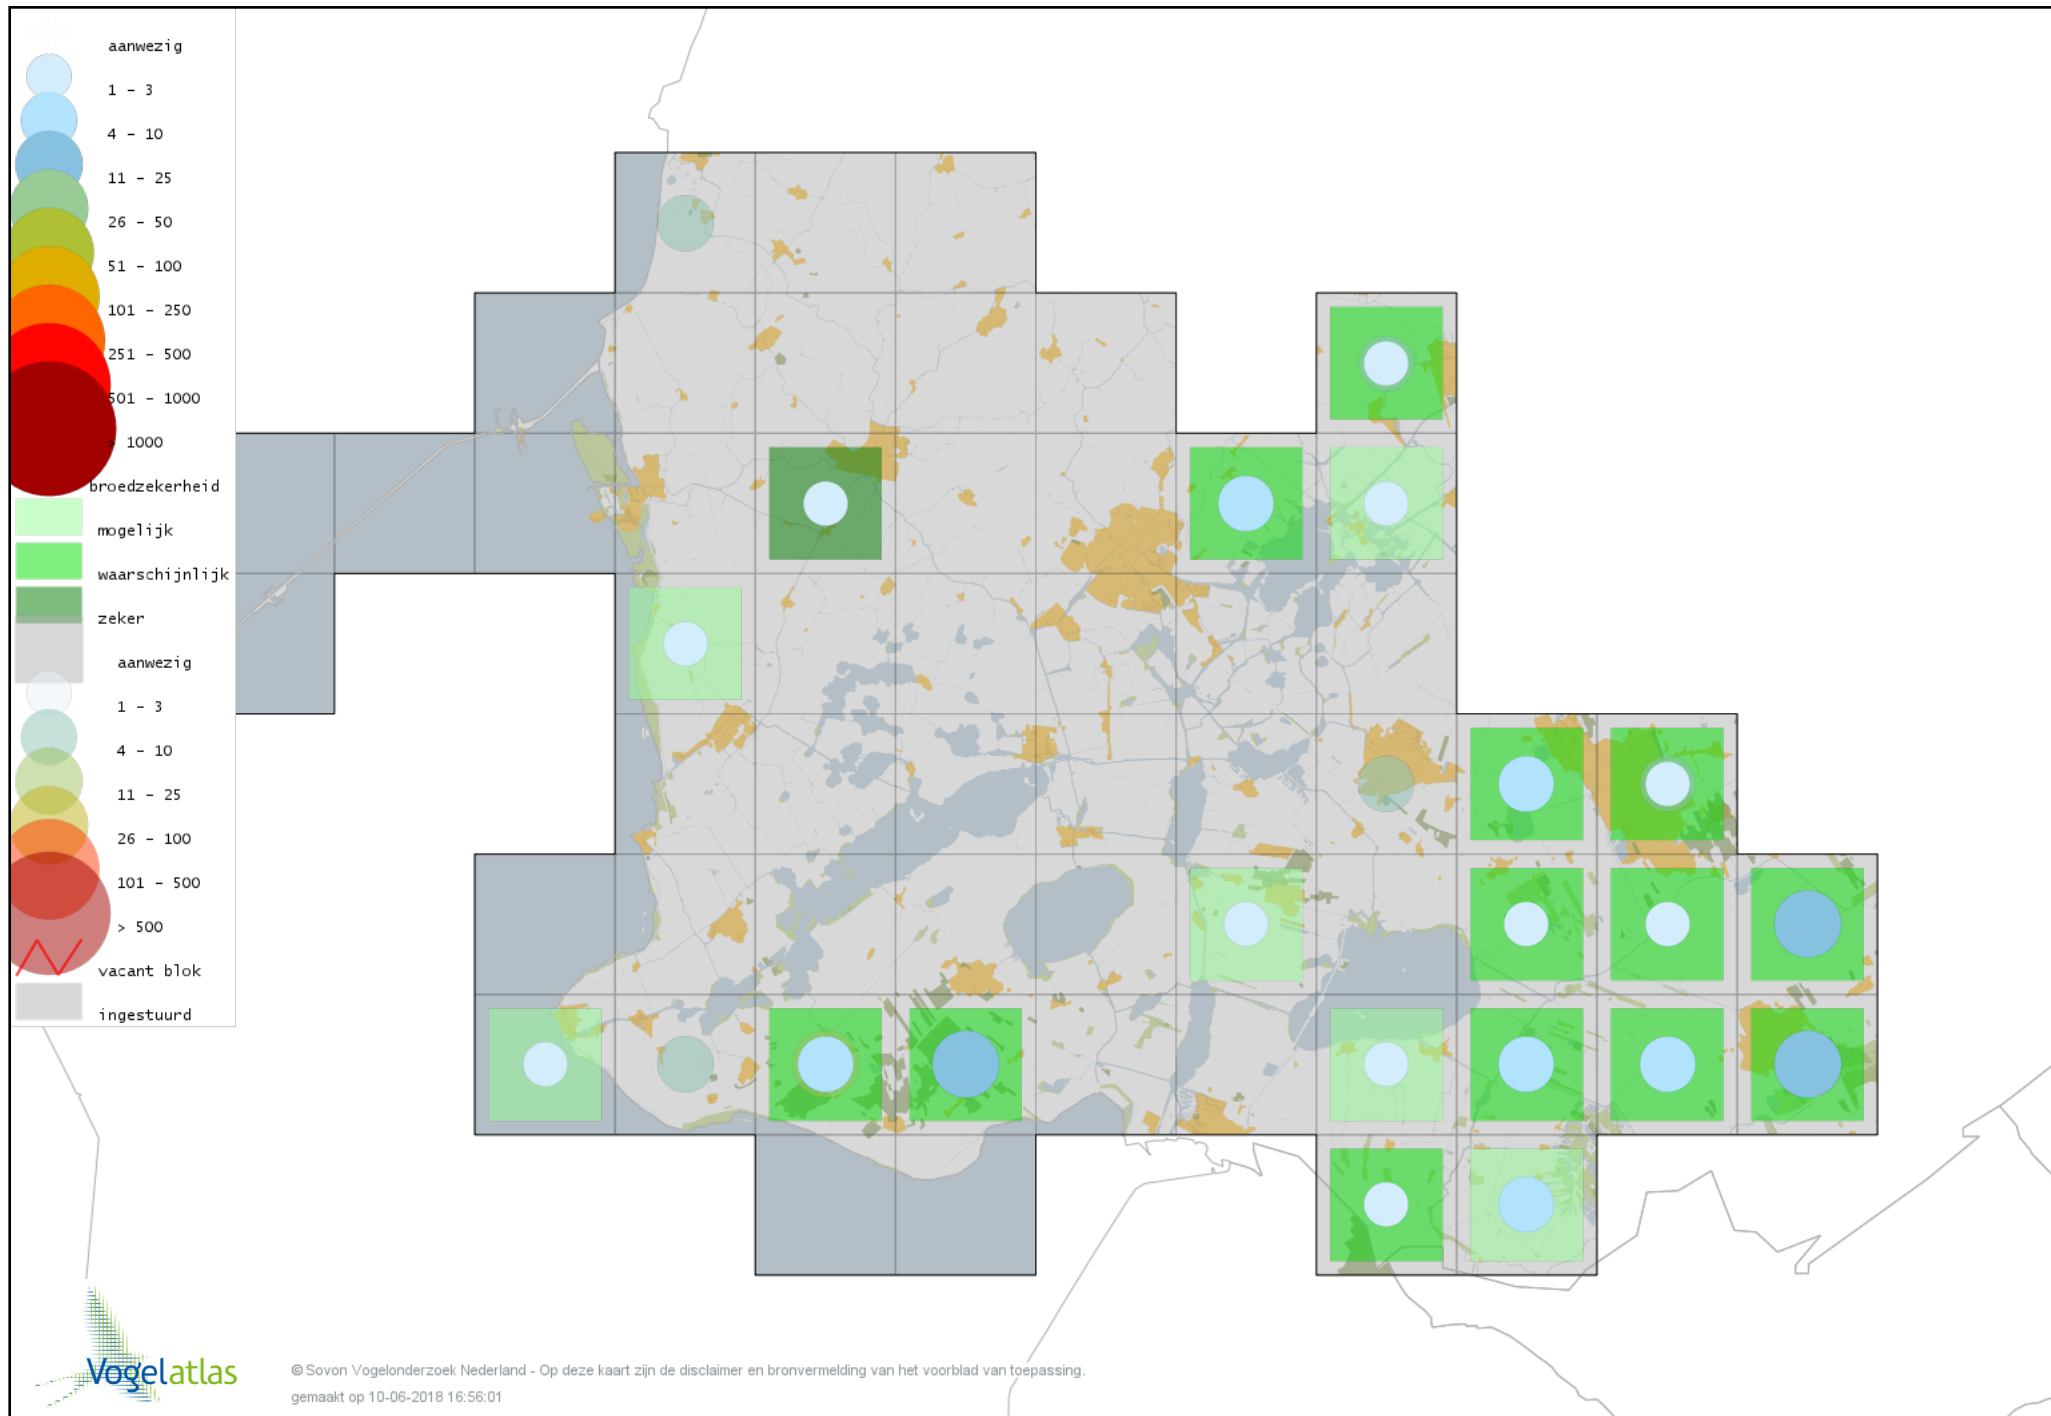

Voorlopige verspreidingskaart Zanglijster broedseizoen

Voorlopige verspreidingskaart Grote Lijster broedseizoen

Voorlopige verspreidingskaart Grauwe Vliegenvanger broedseizoen

Voorlopige verspreidingskaart Roodborst broedseizoen

Voorlopige verspreidingskaart Nachtegaal broedseizoen

Voorlopige verspreidingskaart Blauwborst broedseizoen

Voorlopige verspreidingskaart Zwarte Roodstaart broedseizoen

Voorlopige verspreidingskaart Gekraagde Roodstaart broedseizoen

Voorlopige verspreidingskaart Paapje broedseizoen

Voorlopige verspreidingskaart Roodborsttapuit broedseizoen

Voorlopige verspreidingskaart Tapuit broedseizoen

Voorlopige verspreidingskaart Bonte Vliegenvanger broedseizoen