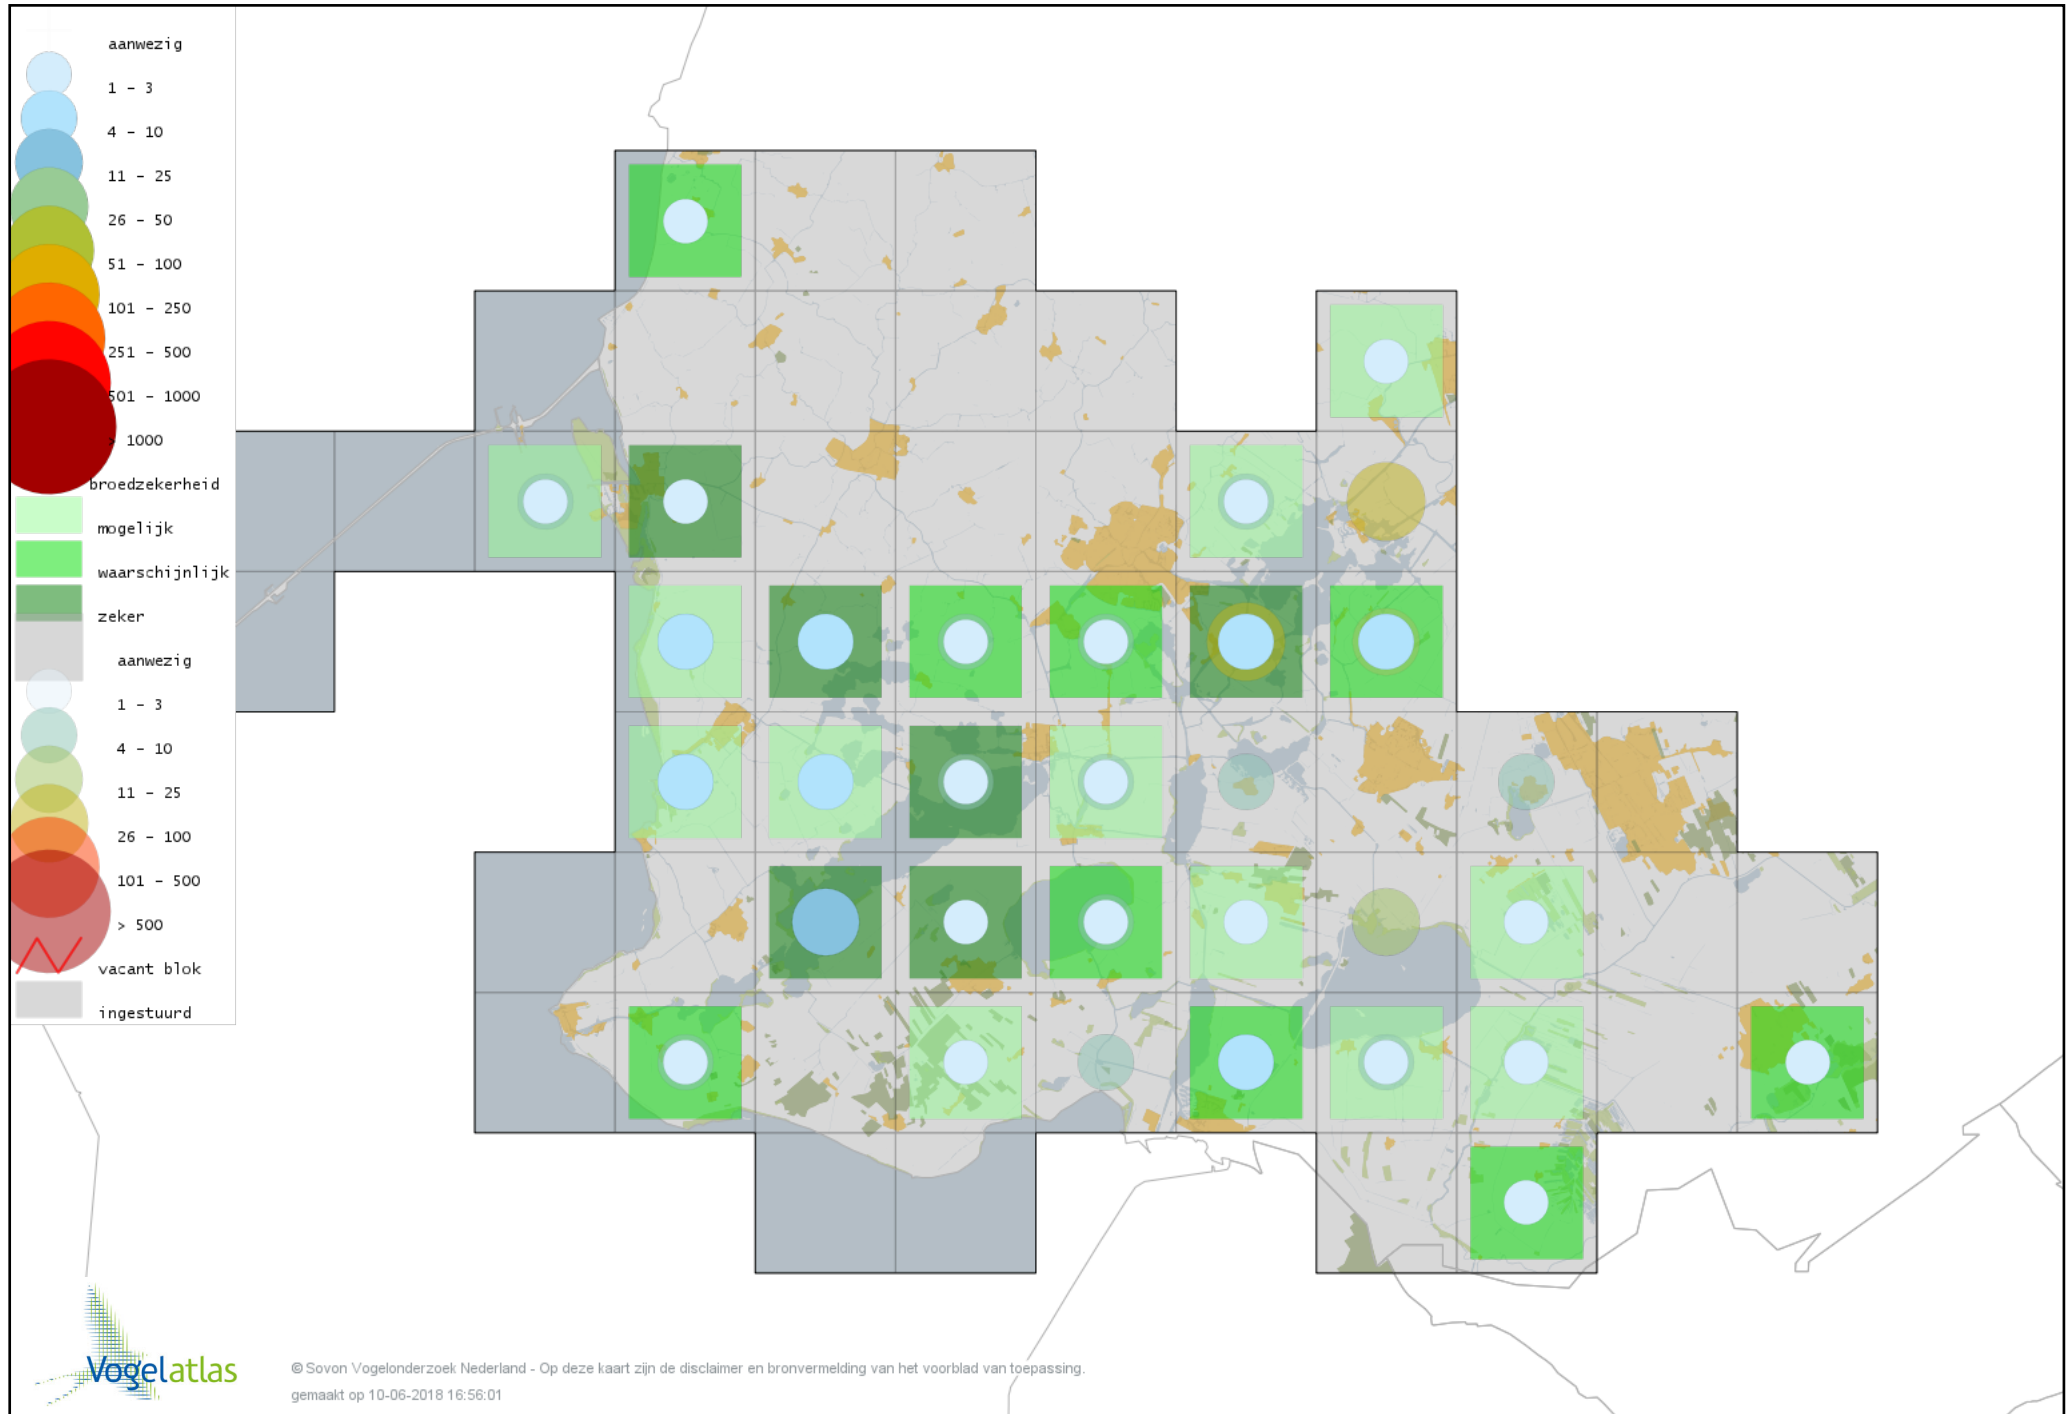

Voorlopige verspreidingskaart Zwarte Zwaan broedseizoen

Voorlopige verspreidingskaart Indische Gans broedseizoen

Voorlopige verspreidingskaart Grauwe Gans broedseizoen

Voorlopige verspreidingskaart Soepgans broedseizoen

Voorlopige verspreidingskaart Kolgans broedseizoen

Voorlopige verspreidingskaart Grote Canadese Gans broedseizoen

Voorlopige verspreidingskaart Brandgans broedseizoen

Voorlopige verspreidingskaart Nijlgans broedseizoen

Voorlopige verspreidingskaart Bergeend broedseizoen

Voorlopige verspreidingskaart Krooneend broedseizoen

Voorlopige verspreidingskaart Tafeleend broedseizoen

Voorlopige verspreidingskaart Kuifeend broedseizoen

Voorlopige verspreidingskaart Muskuseend broedseizoen

Voorlopige verspreidingskaart Mandarijneend broedseizoen

Voorlopige verspreidingskaart Brilduiker broedseizoen

Voorlopige verspreidingskaart Middelste Zaagbek broedseizoen