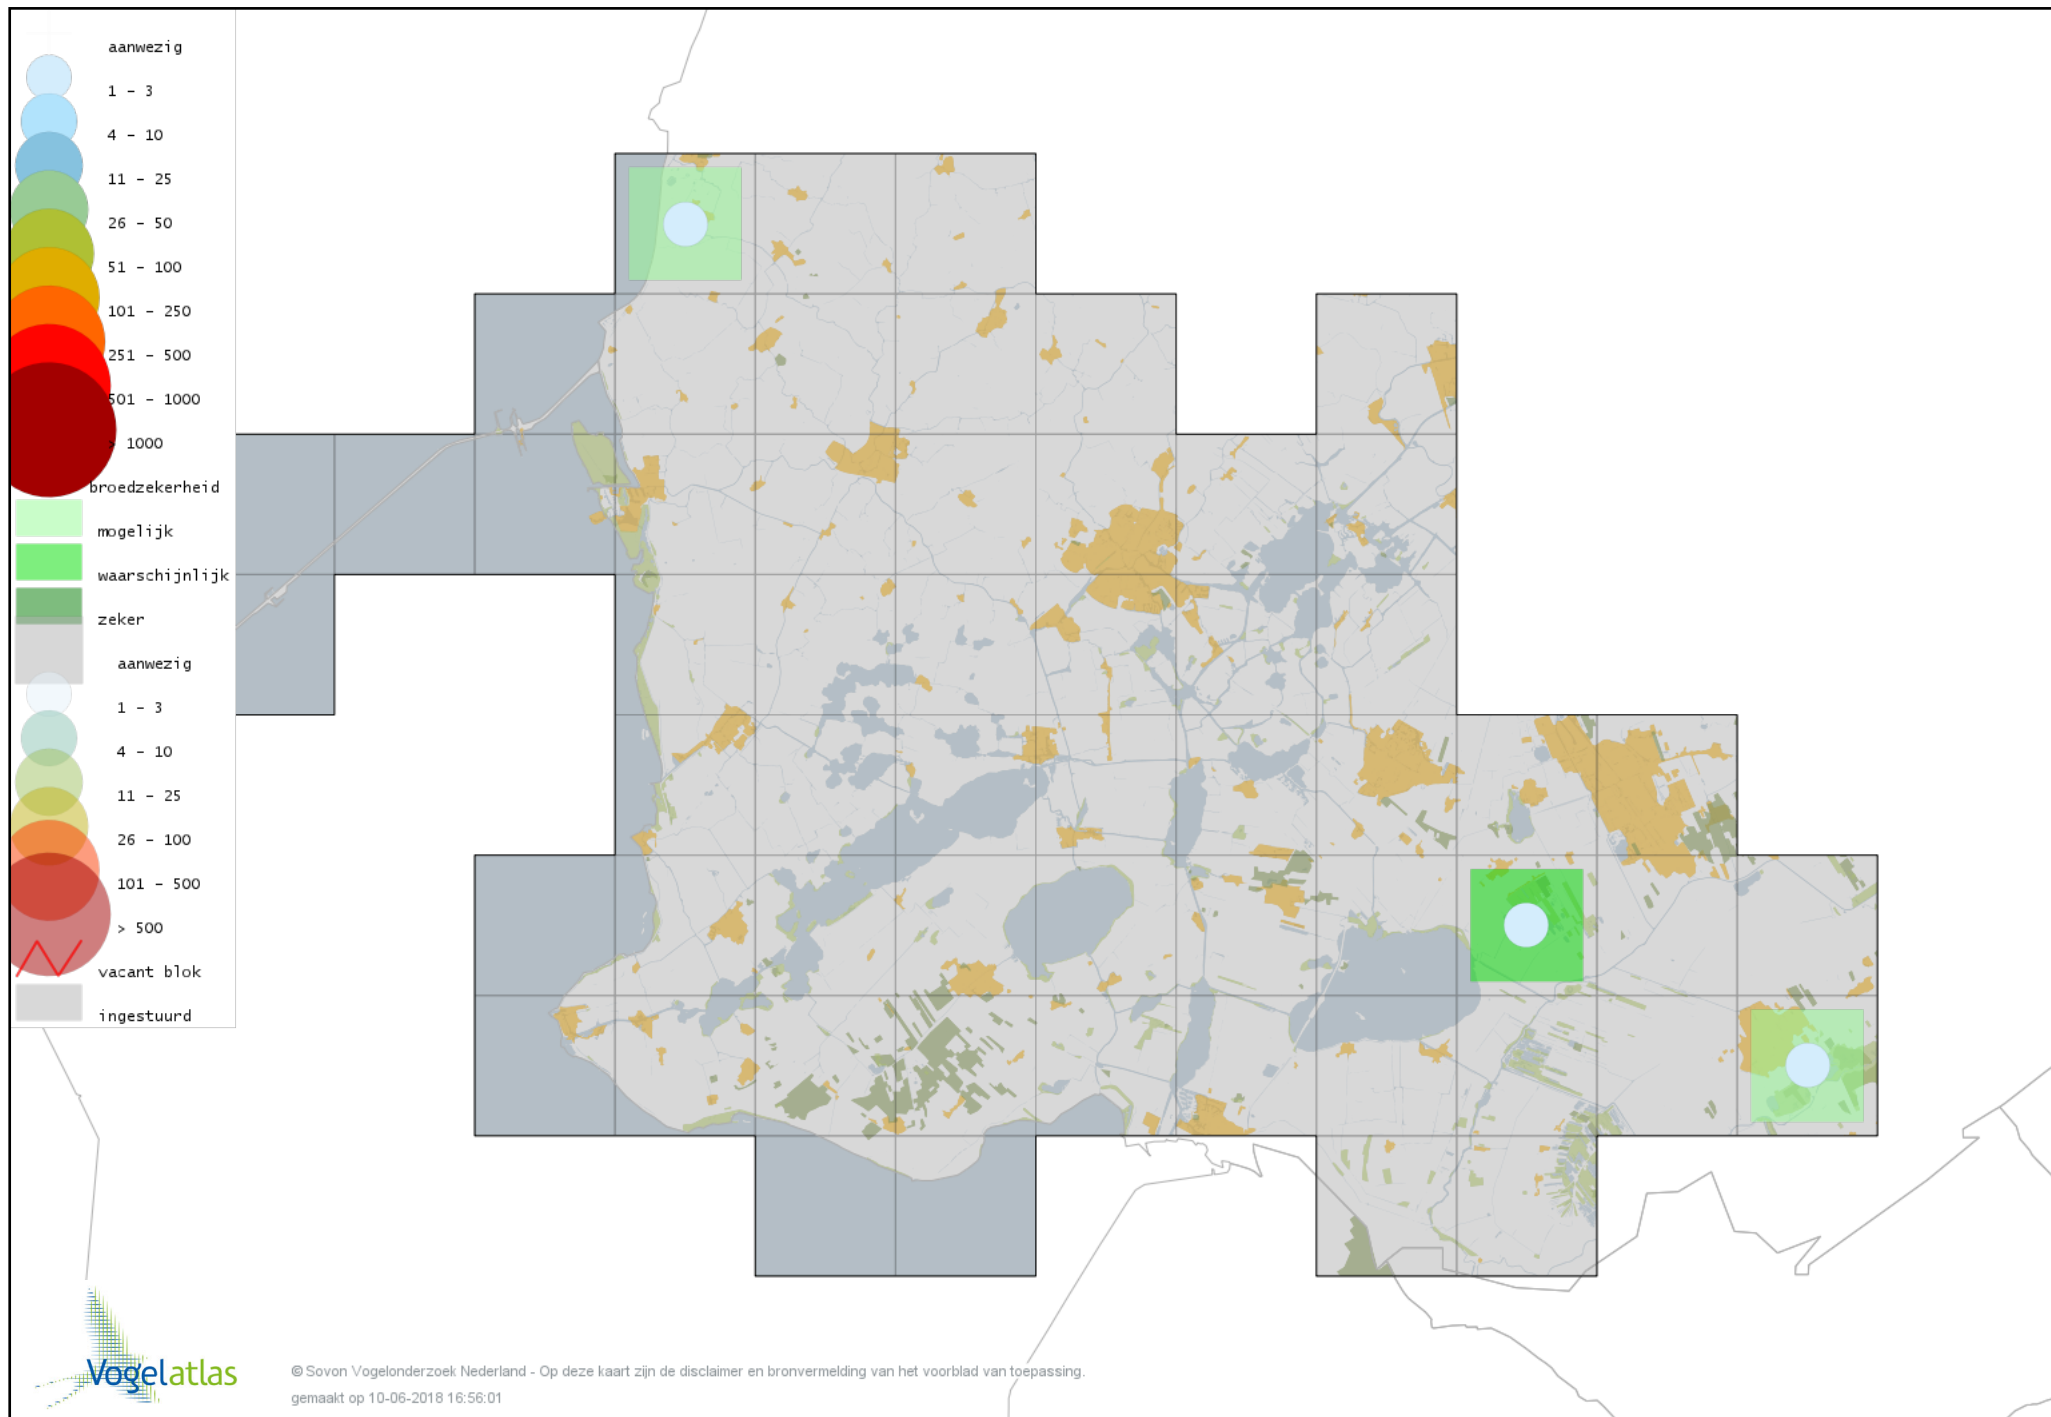

Voorlopige verspreidingskaart Zanglijster broedseizoen

Voorlopige verspreidingskaart Grote Lijster broedseizoen

Voorlopige verspreidingskaart Grauwe Vliegenvanger broedseizoen

Voorlopige verspreidingskaart Roodborst broedseizoen

Voorlopige verspreidingskaart Nachtegaal broedseizoen

Voorlopige verspreidingskaart Blauwborst broedseizoen

Voorlopige verspreidingskaart Zwarte Roodstaart broedseizoen

Voorlopige verspreidingskaart Gekraagde Roodstaart broedseizoen

Voorlopige verspreidingskaart Paapje broedseizoen

Voorlopige verspreidingskaart Roodborsttapuit broedseizoen

Voorlopige verspreidingskaart Tapuit broedseizoen

Voorlopige verspreidingskaart Bonte Vliegenvanger broedseizoen