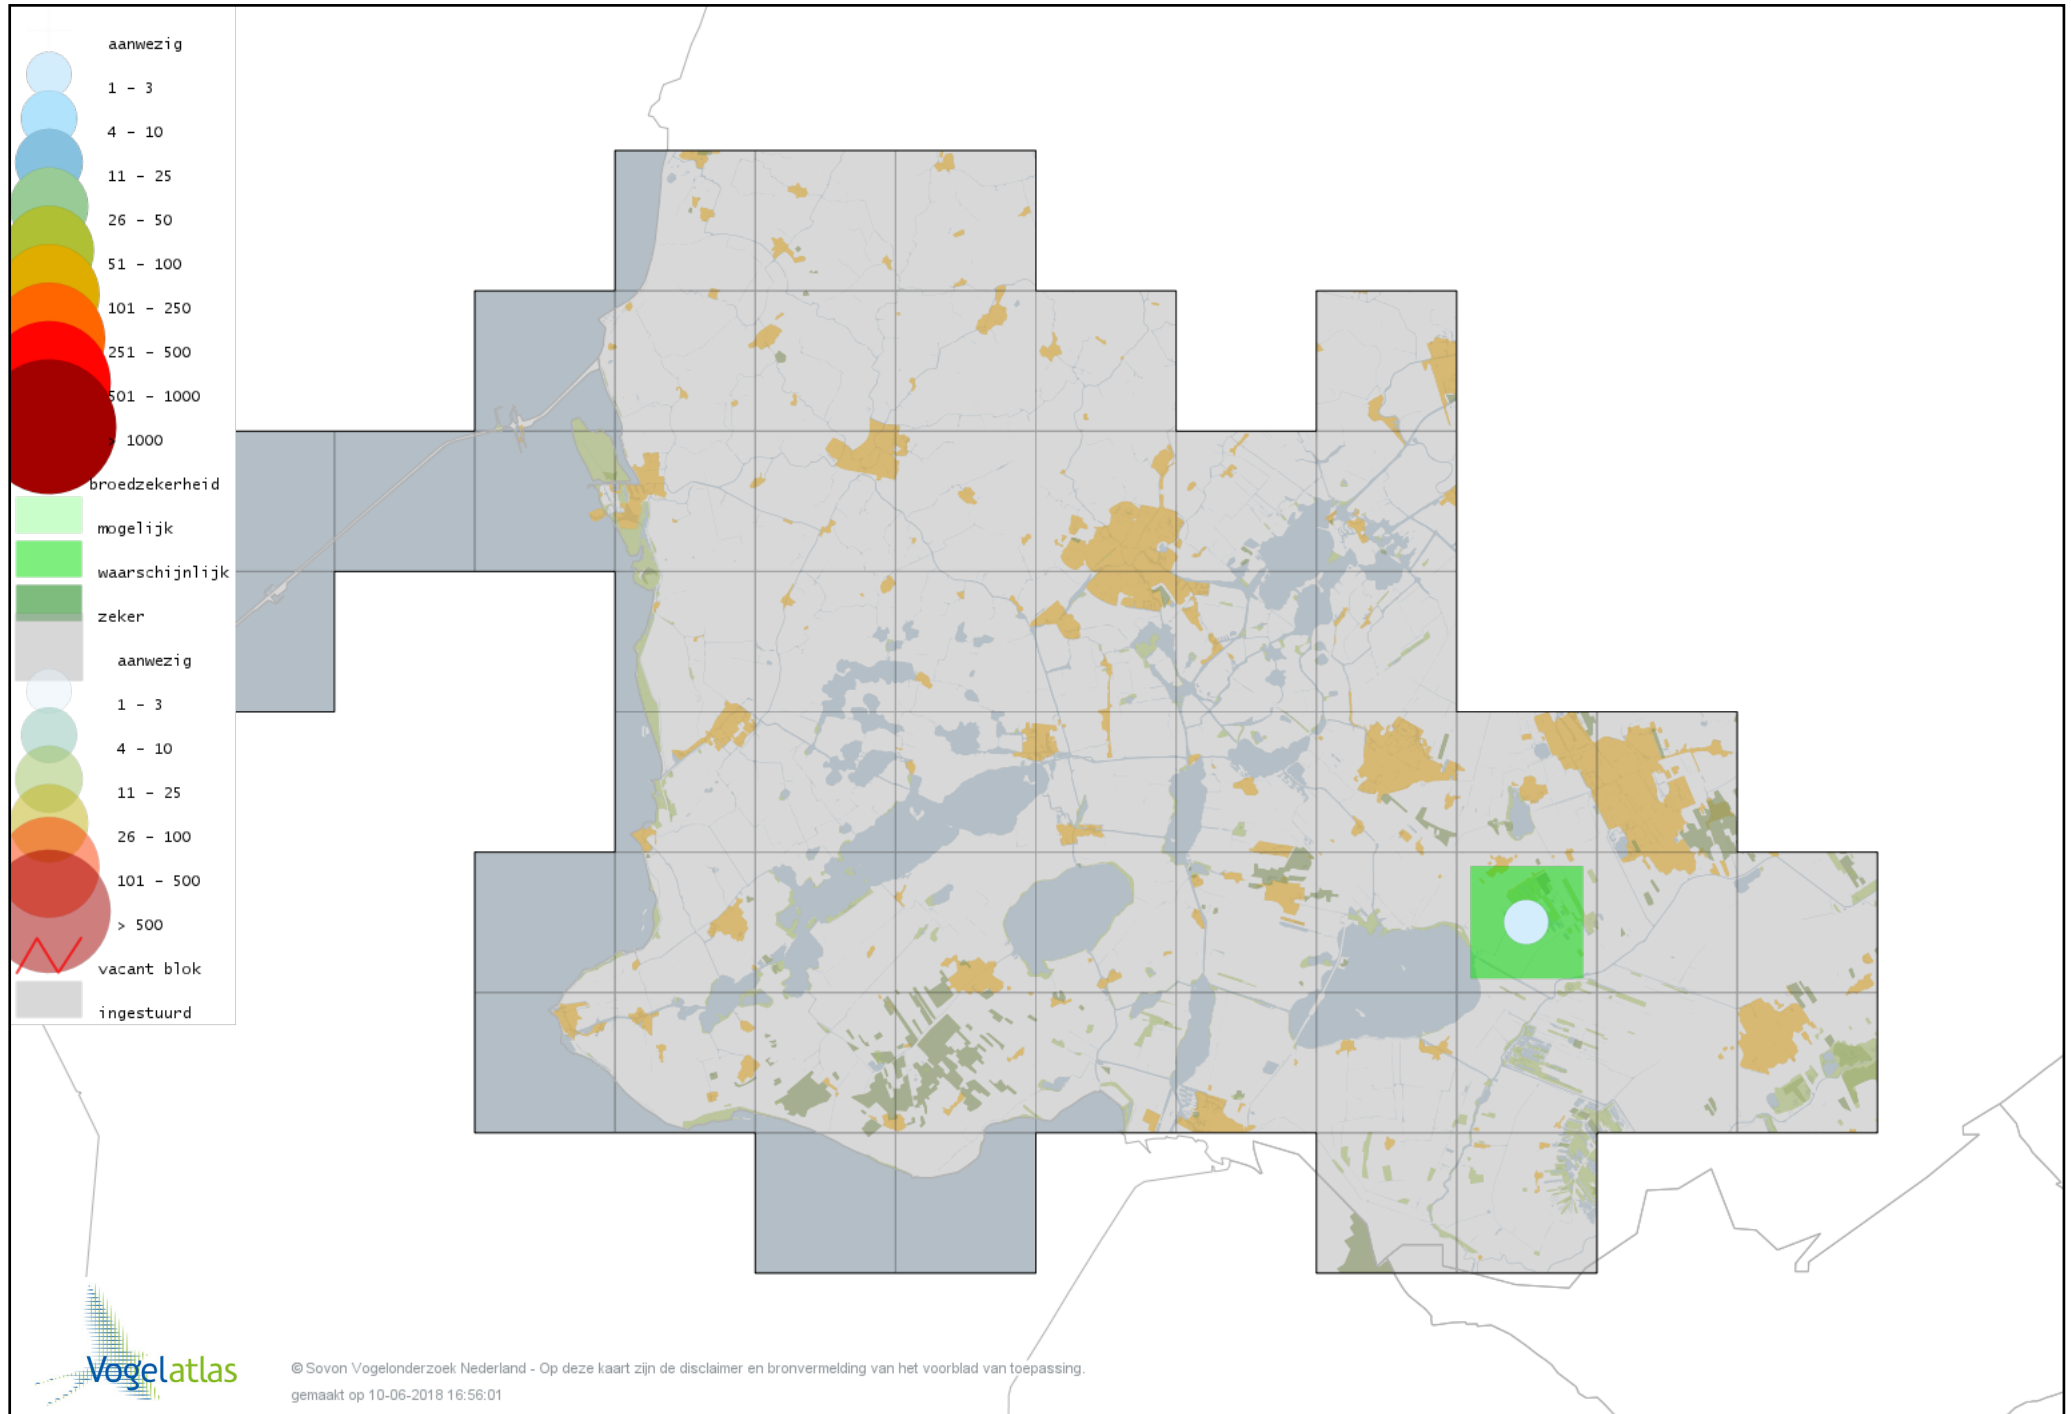

Voorlopige verspreidingskaart Sperwer broedseizoen

Voorlopige verspreidingskaart Buizerd broedseizoen

Voorlopige verspreidingskaart Torenvalk broedseizoen

Voorlopige verspreidingskaart Boomvalk broedseizoen

Voorlopige verspreidingskaart Slechtvalk broedseizoen

Voorlopige verspreidingskaart Waterral broedseizoen

Voorlopige verspreidingskaart Porseleinhoen broedseizoen

Voorlopige verspreidingskaart Klein Waterhoen broedseizoen

Voorlopige verspreidingskaart Kleinst Waterhoen broedseizoen

Voorlopige verspreidingskaart Kwartelkoning broedseizoen

Voorlopige verspreidingskaart Waterhoen broedseizoen

Voorlopige verspreidingskaart Meerkoet broedseizoen