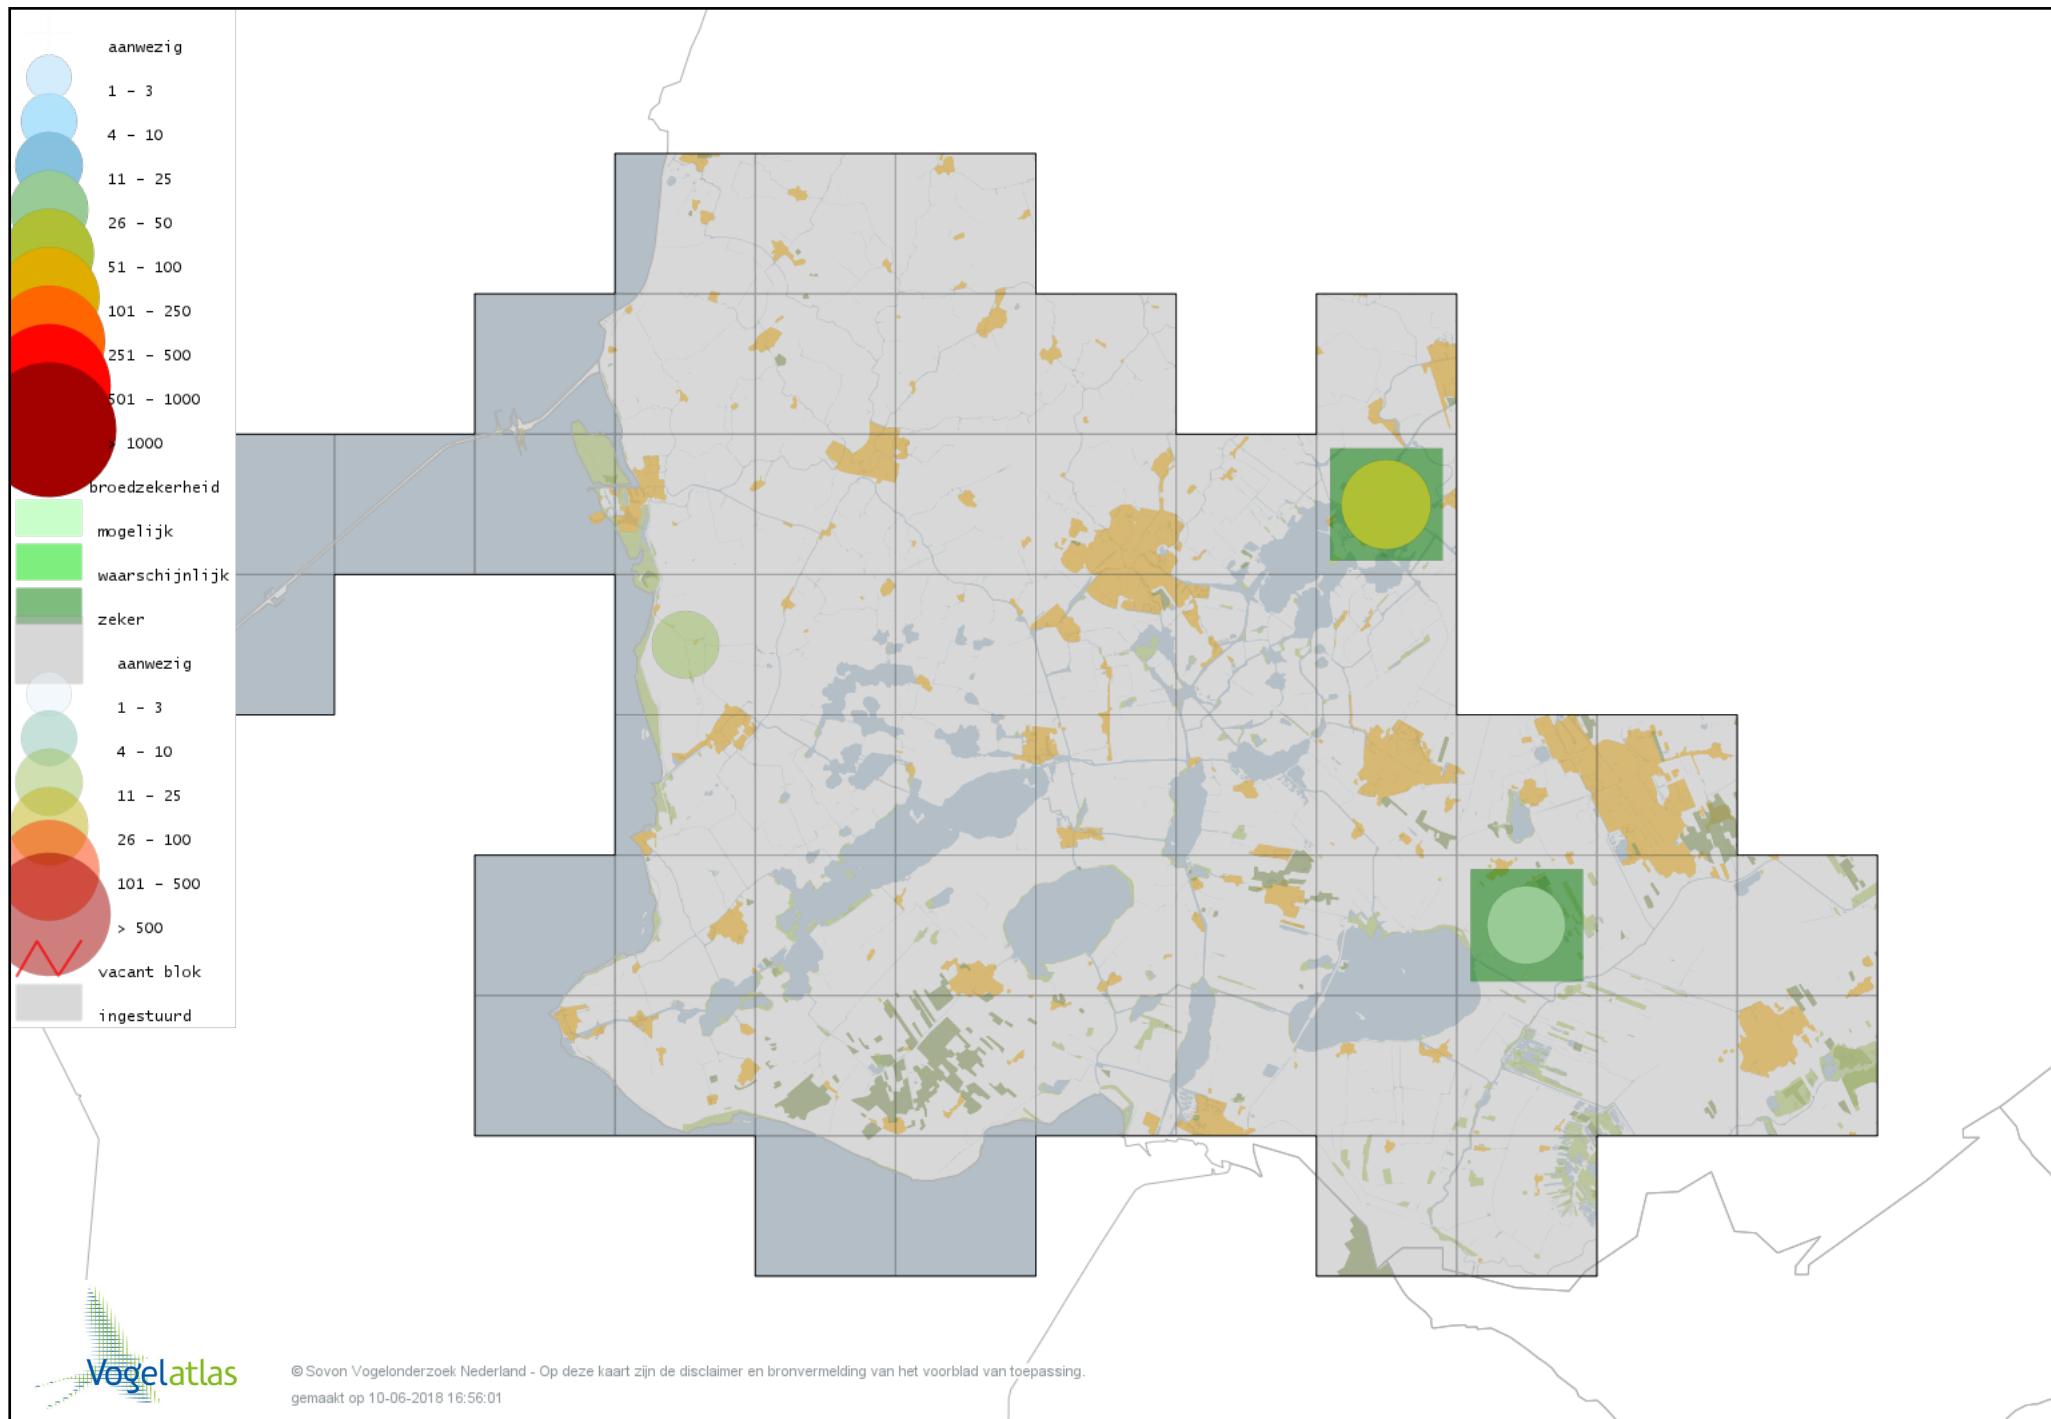

Voorlopige verspreidingskaart Smient broedseizoen

Voorlopige verspreidingskaart Slobeend broedseizoen

Voorlopige verspreidingskaart Wilde Eend broedseizoen

Voorlopige verspreidingskaart Soepeend broedseizoen

Voorlopige verspreidingskaart Pijlstaart broedseizoen

Voorlopige verspreidingskaart Zomertaling broedseizoen

Voorlopige verspreidingskaart Wintertaling broedseizoen

Voorlopige verspreidingskaart Kwartel broedseizoen

Voorlopige verspreidingskaart Kip broedseizoen

Voorlopige verspreidingskaart Fazant broedseizoen

Voorlopige verspreidingskaart Aalscholver broedseizoen

Voorlopige verspreidingskaart Roerdomp broedseizoen