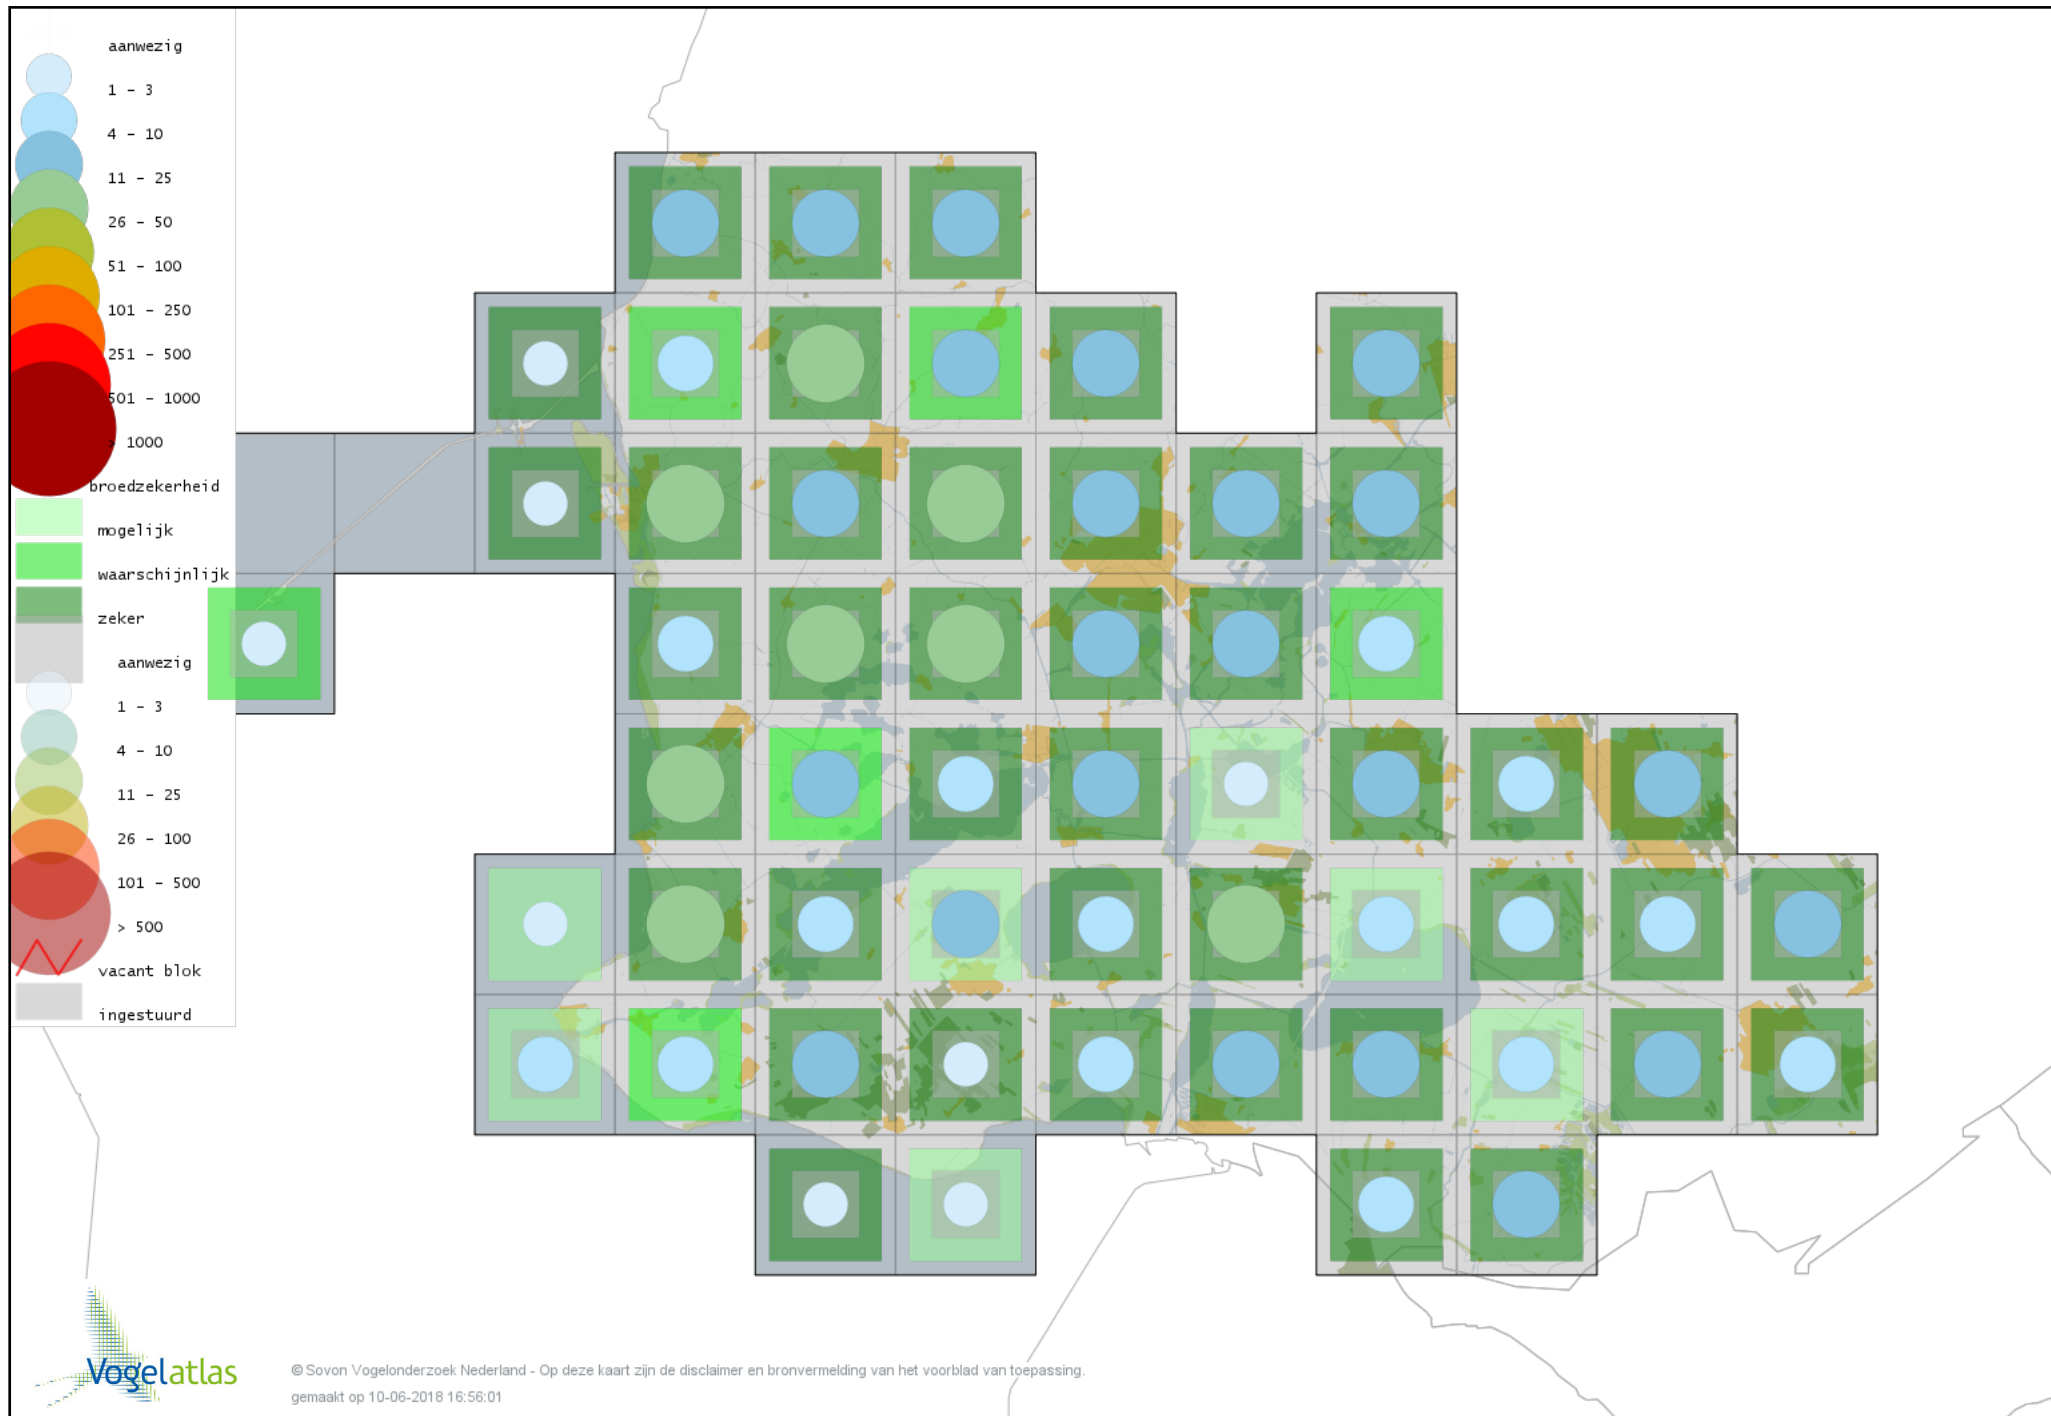

Voorlopige verspreidingskaart Ransuil broedseizoen

Voorlopige verspreidingskaart Gierzwaluw broedseizoen

Voorlopige verspreidingskaart IJsvogel broedseizoen

Voorlopige verspreidingskaart Groene Specht broedseizoen

Voorlopige verspreidingskaart Zwarte Specht broedseizoen

Voorlopige verspreidingskaart Grote Bonte Specht broedseizoen

Voorlopige verspreidingskaart Kleine Bonte Specht broedseizoen

Voorlopige verspreidingskaart Wielewaal broedseizoen

Voorlopige verspreidingskaart Grauwe Klauwier broedseizoen

Voorlopige verspreidingskaart Ekster broedseizoen

Voorlopige verspreidingskaart Gaai broedseizoen

Voorlopige verspreidingskaart Kauw broedseizoen