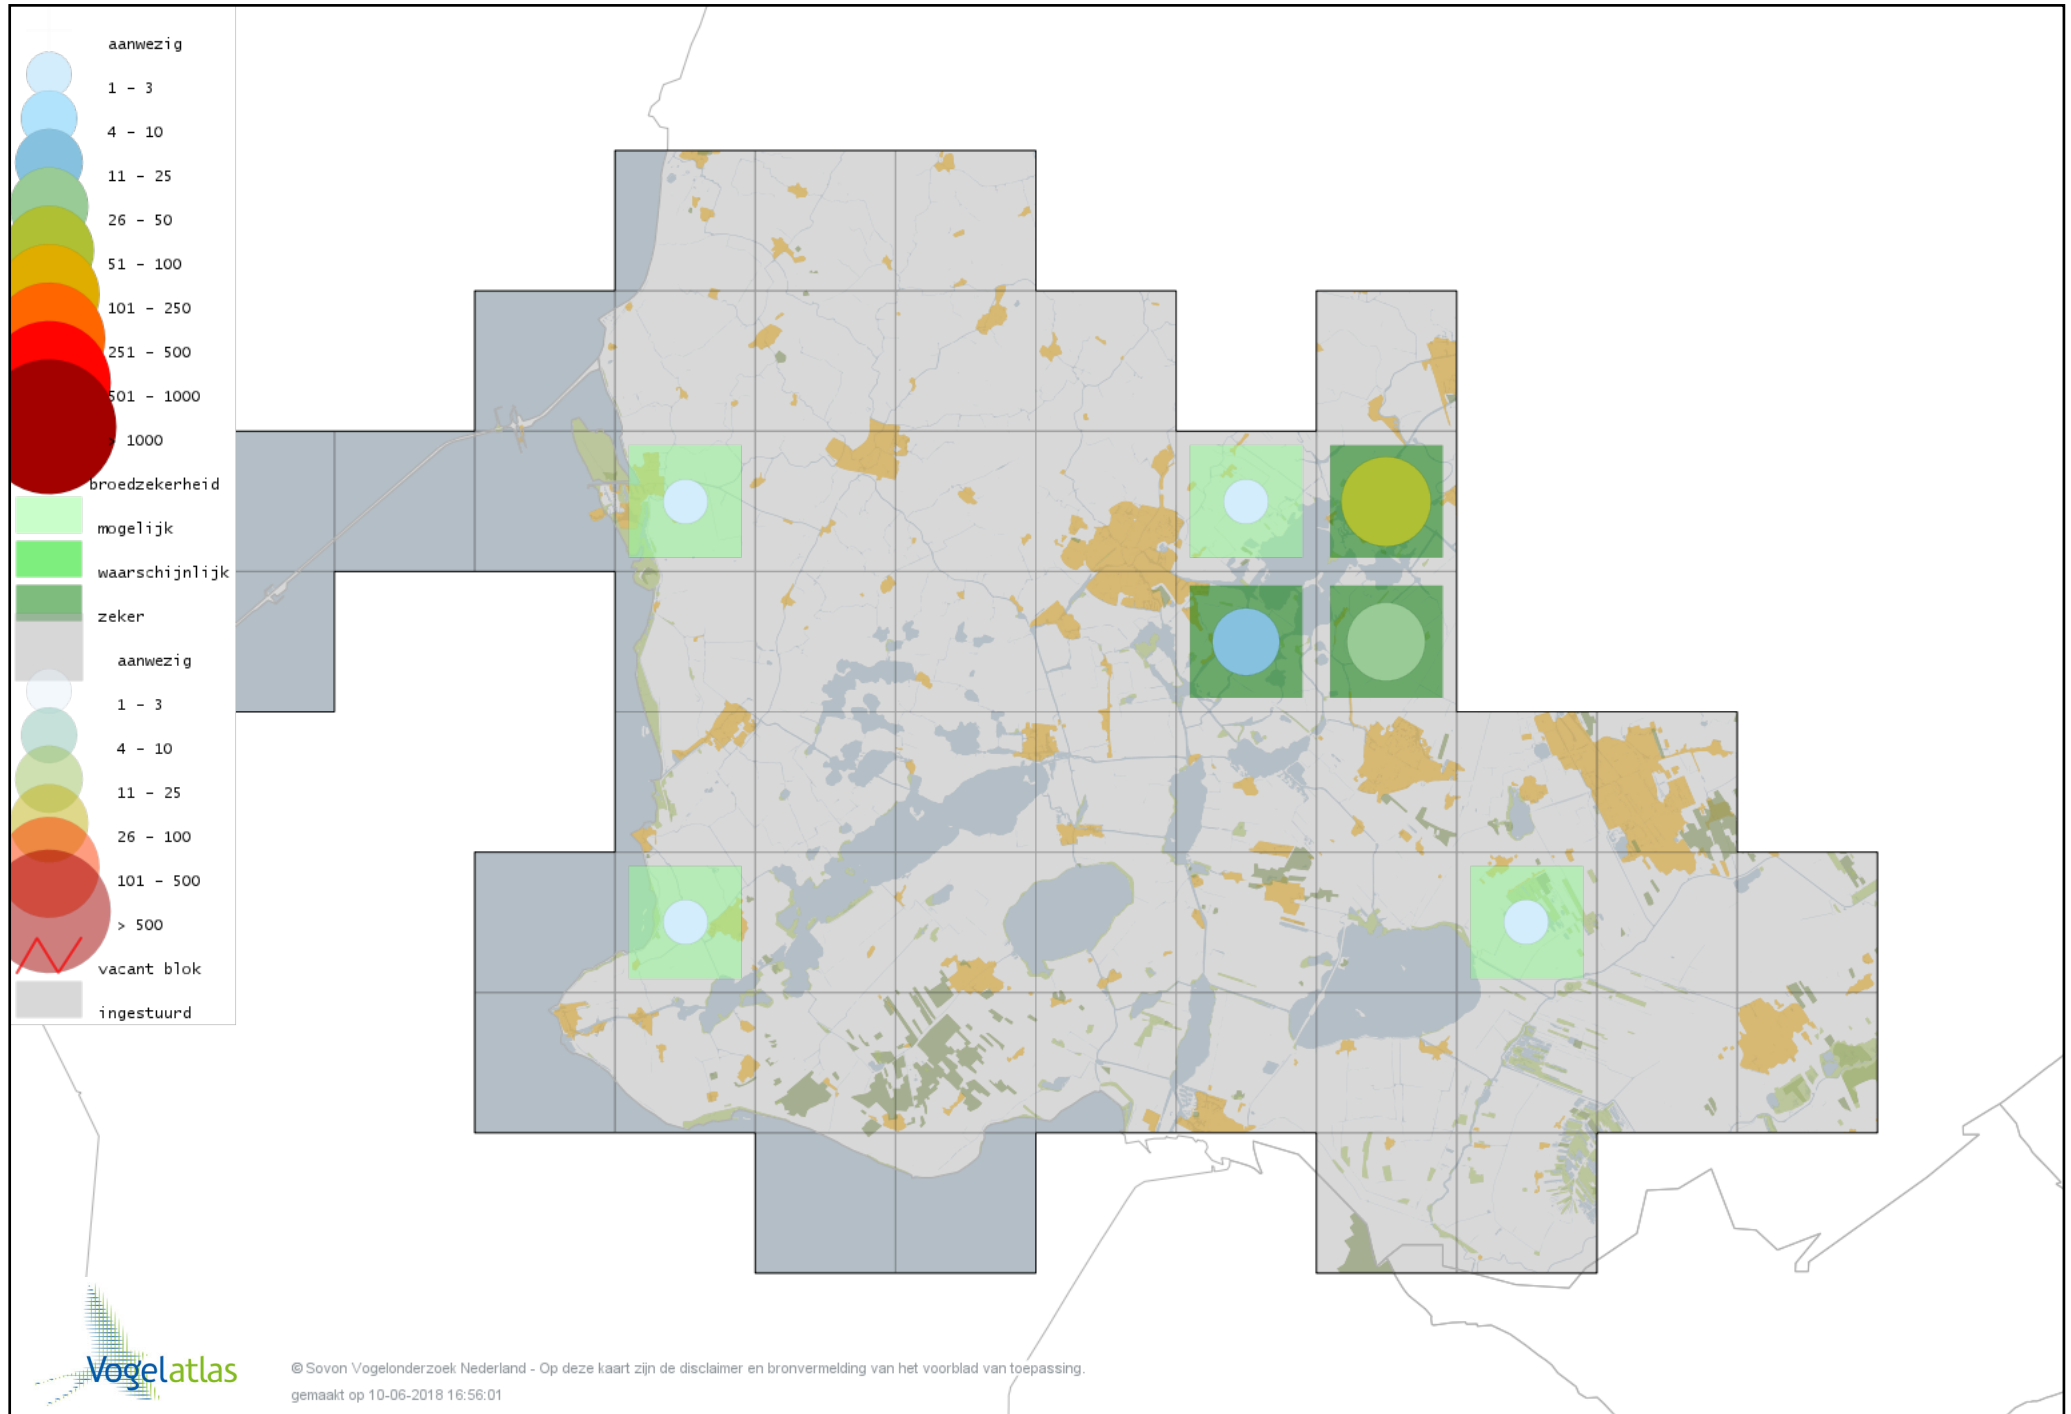

De kleurtint (blauw) is de beste referentie voor de tot nu toe waargenomen aantalsklasse.

De stipgrootte is relatief. Vergelijk daarvoor de atlasblok grootte van de legenda met die van het kaartbeeld.

Voorlopige verspreidingskaart Knobbelzwaan broedseizoen

Voorlopige verspreidingskaart Zwarte Zwaan broedseizoen

Voorlopige verspreidingskaart Indische Gans broedseizoen

Voorlopige verspreidingskaart Grauwe Gans broedseizoen

Voorlopige verspreidingskaart Soepgans broedseizoen

Voorlopige verspreidingskaart Kolgans broedseizoen

Voorlopige verspreidingskaart Grote Canadese Gans broedseizoen

Voorlopige verspreidingskaart Brandgans broedseizoen

Voorlopige verspreidingskaart Nijlgans broedseizoen

Voorlopige verspreidingskaart Bergeend broedseizoen

Voorlopige verspreidingskaart Krooneend broedseizoen

Voorlopige verspreidingskaart Tafeleend broedseizoen

Voorlopige verspreidingskaart Kuifeend broedseizoen