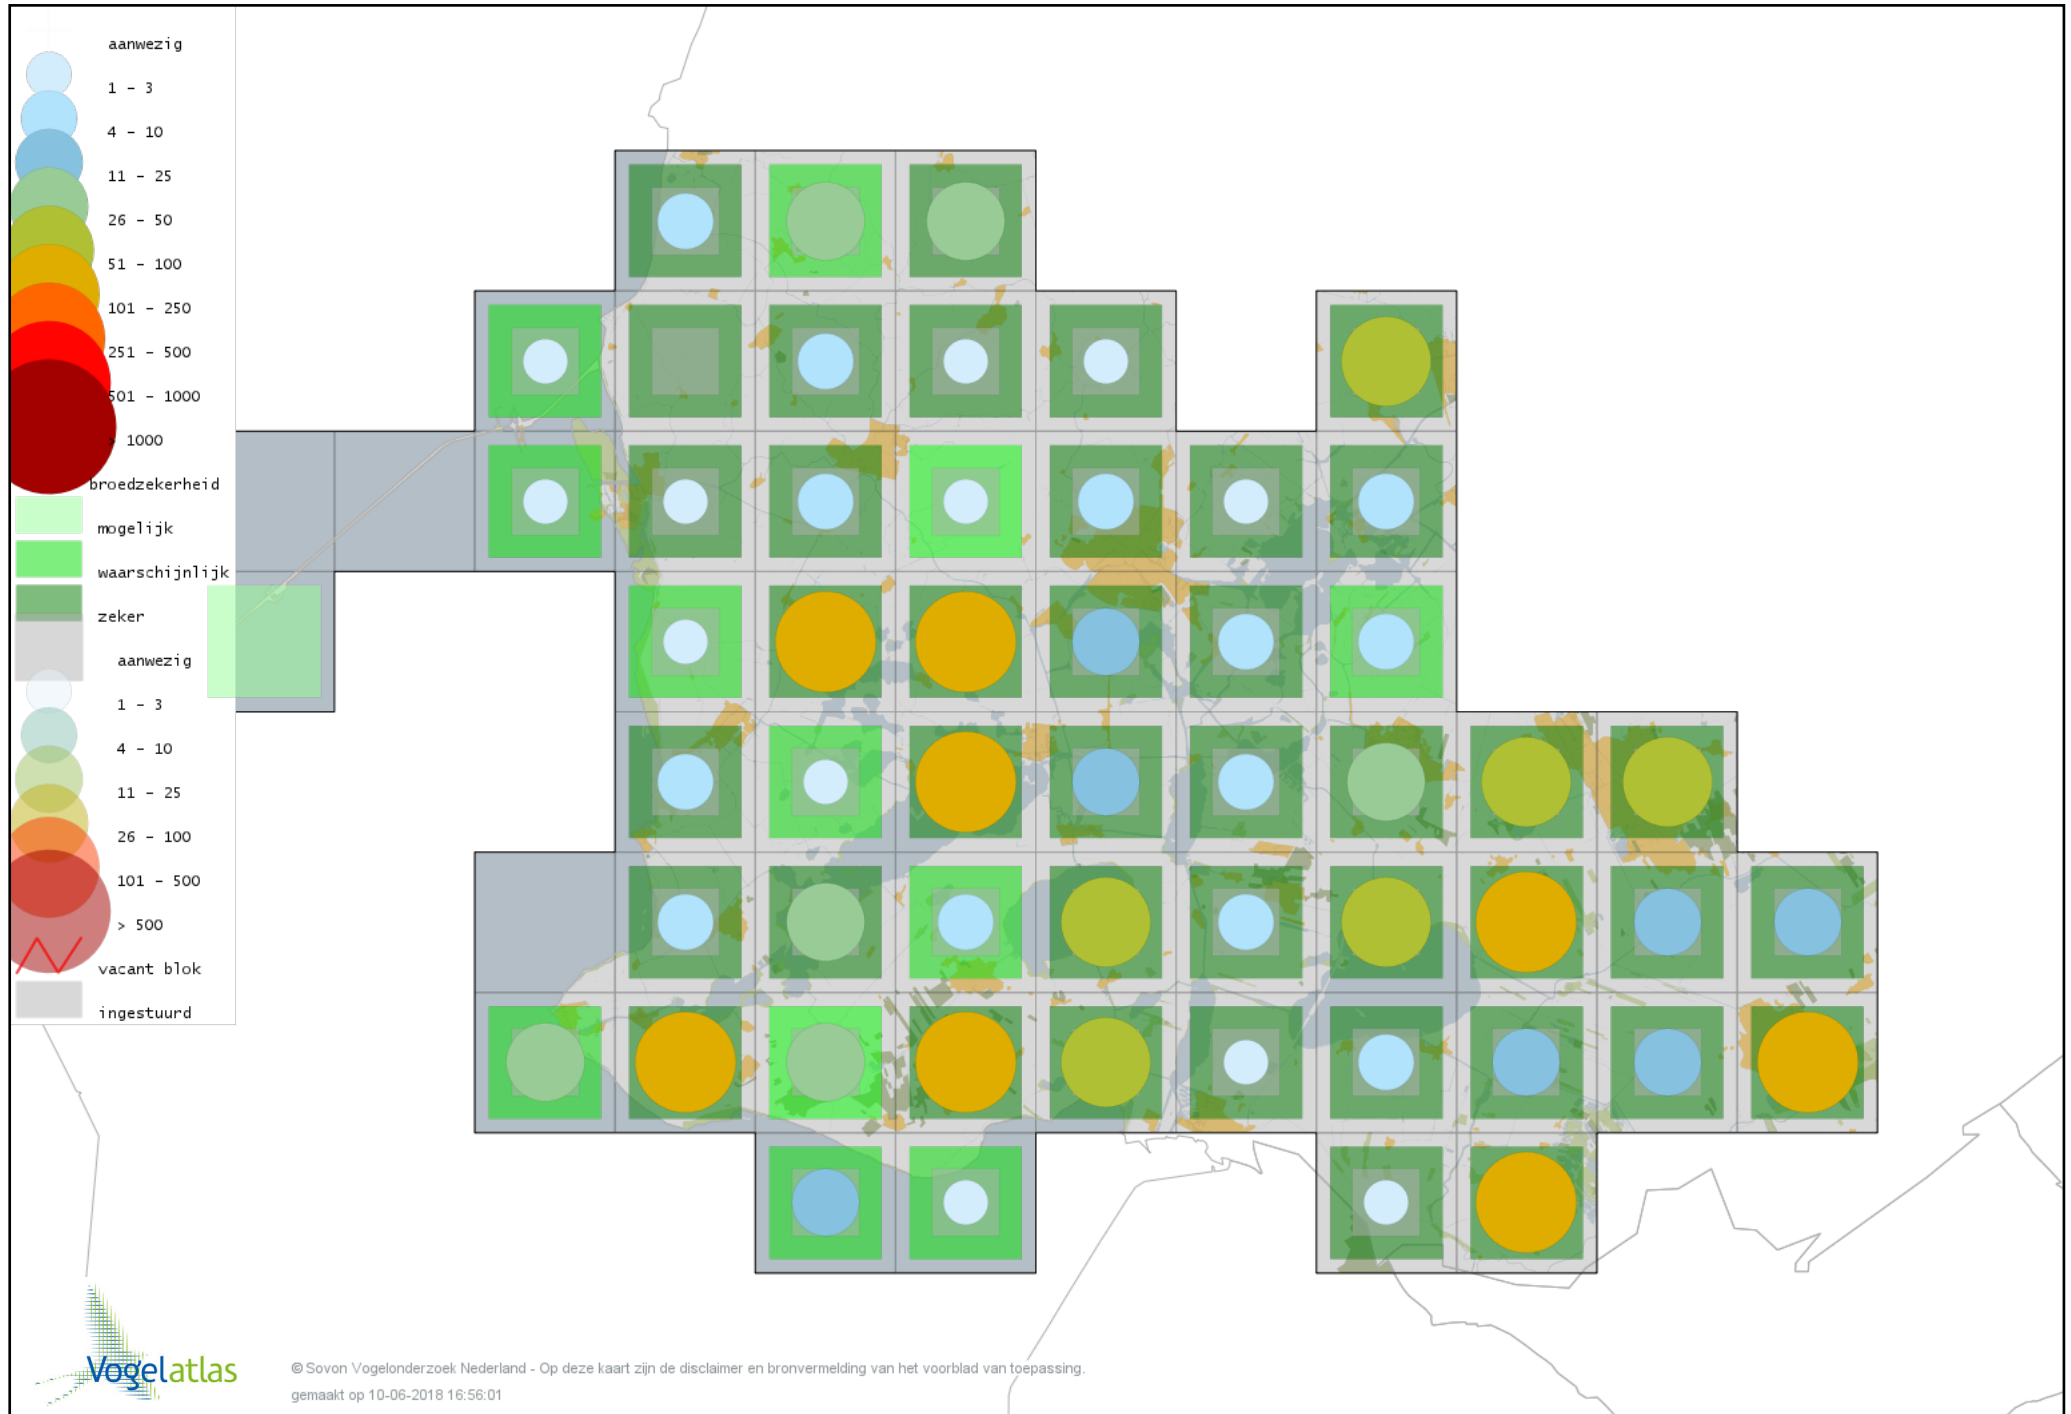

Voorlopige verspreidingskaart Kleine Karekiet broedseizoen

Voorlopige verspreidingskaart Rietzanger broedseizoen

Voorlopige verspreidingskaart Grote Karekiet broedseizoen

Voorlopige verspreidingskaart Boomklever broedseizoen

Voorlopige verspreidingskaart Boomkruiper broedseizoen

Voorlopige verspreidingskaart Winterkoning broedseizoen

Voorlopige verspreidingskaart Spreeuw broedseizoen

Voorlopige verspreidingskaart Merel broedseizoen

Voorlopige verspreidingskaart Zanglijster broedseizoen

Voorlopige verspreidingskaart Grote Lijster broedseizoen

Voorlopige verspreidingskaart Grauwe Vliegenvanger broedseizoen

Voorlopige verspreidingskaart Roodborst broedseizoen