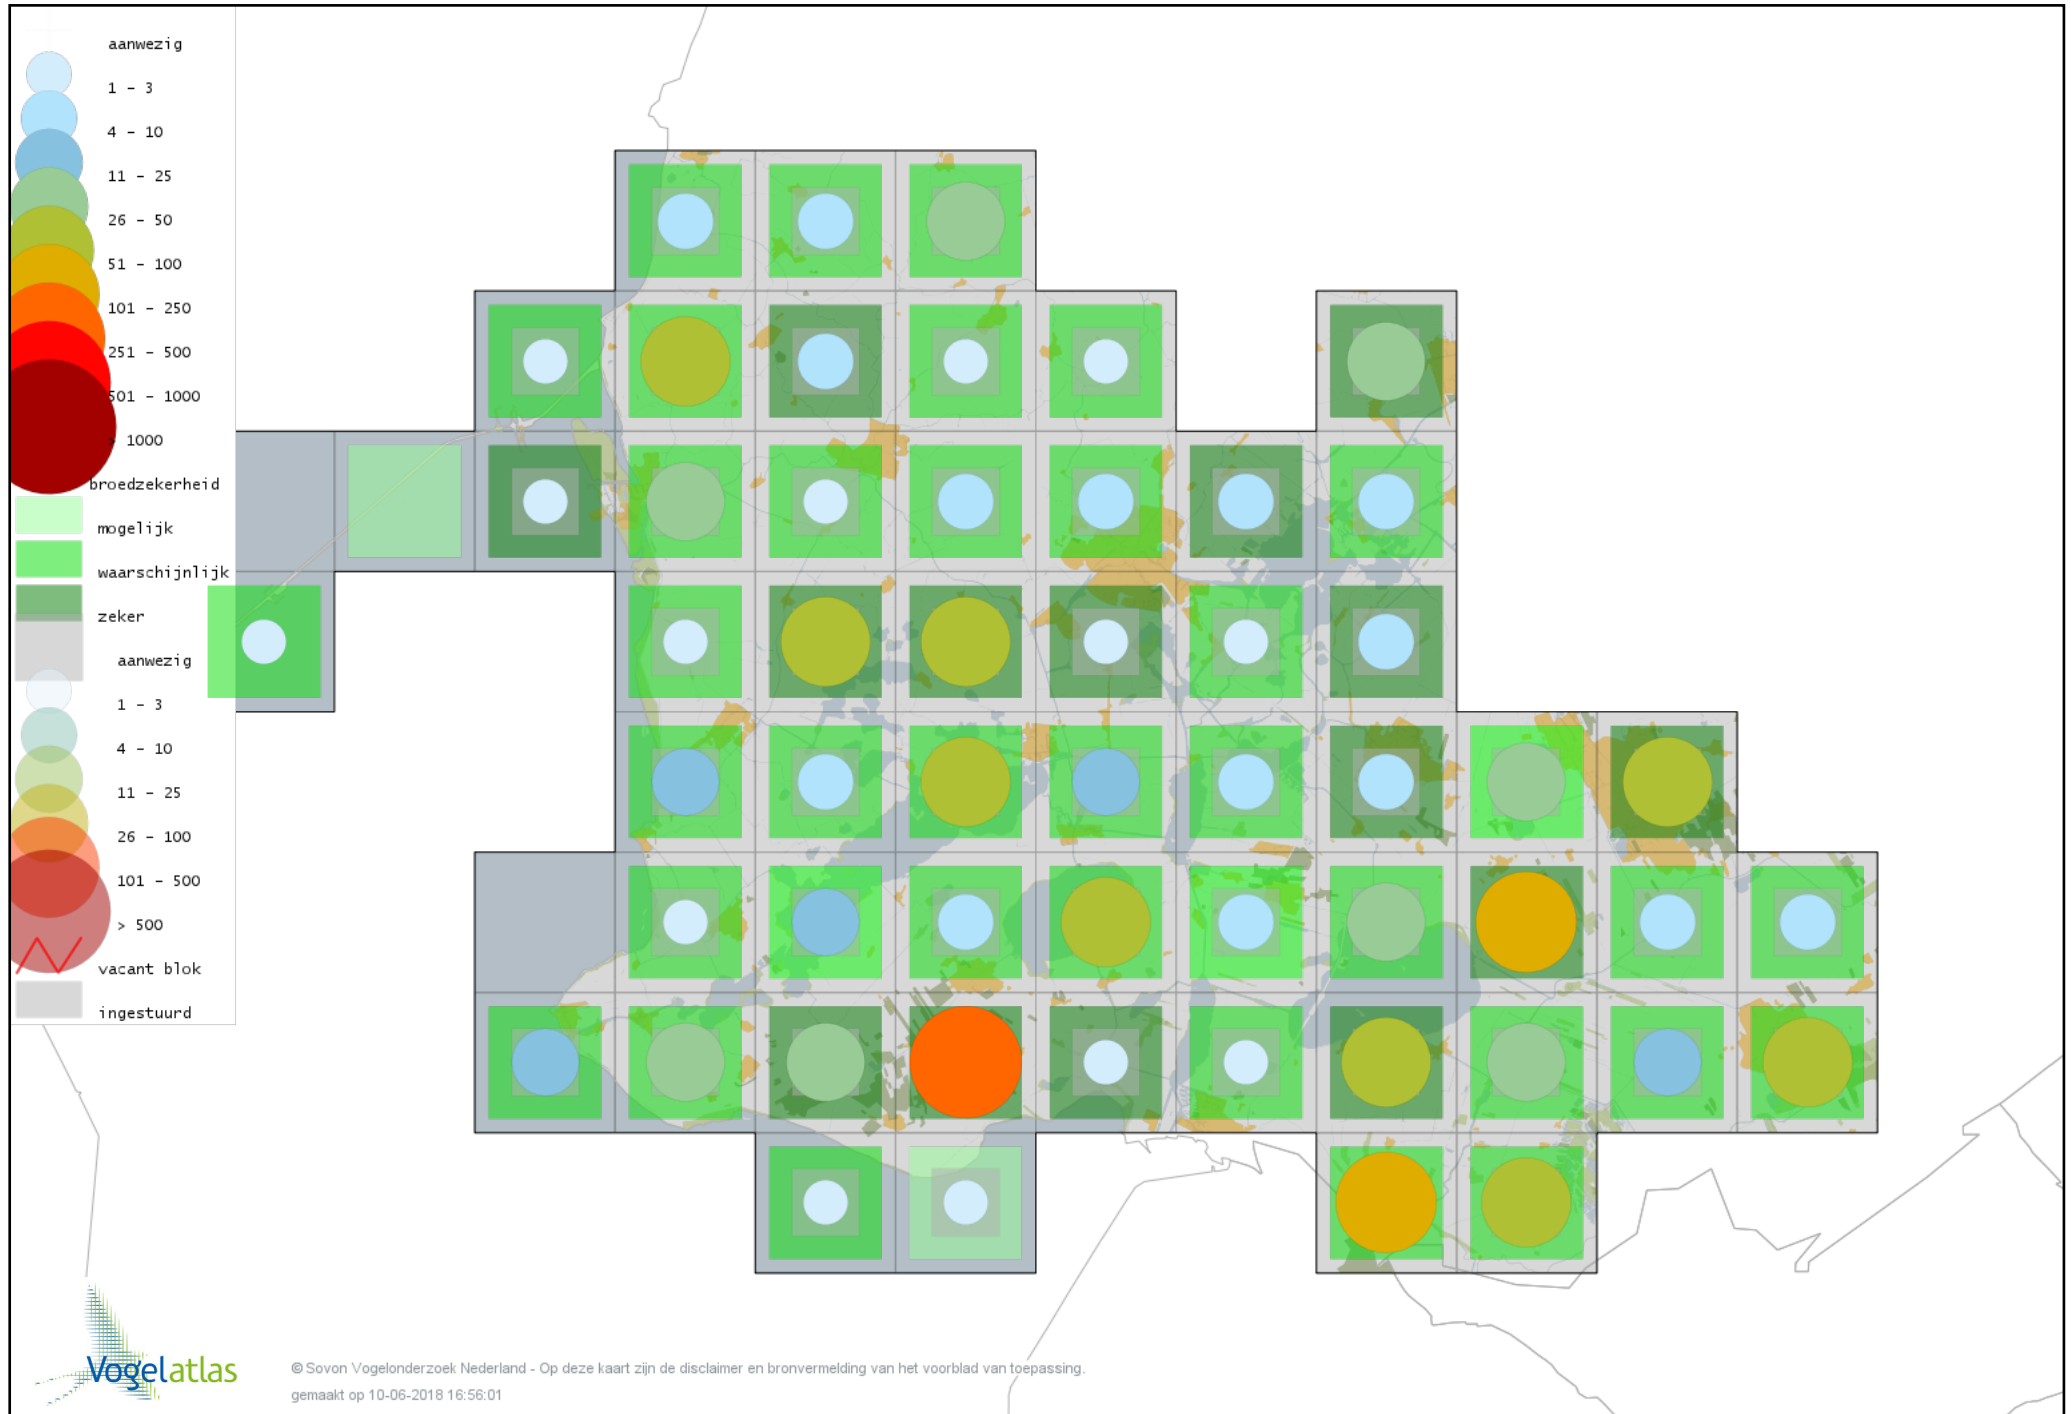

Voorlopige verspreidingskaart Sprinkhaanzanger broedseizoen

Voorlopige verspreidingskaart Snor broedseizoen

Voorlopige verspreidingskaart Spotvogel broedseizoen

Voorlopige verspreidingskaart Bosrietzanger broedseizoen

Voorlopige verspreidingskaart Kleine Karekiet broedseizoen

Voorlopige verspreidingskaart Rietzanger broedseizoen

Voorlopige verspreidingskaart Grote Karekiet broedseizoen

Voorlopige verspreidingskaart Boomklever broedseizoen

Voorlopige verspreidingskaart Boomkruiper broedseizoen

Voorlopige verspreidingskaart Winterkoning broedseizoen

Voorlopige verspreidingskaart Spreeuw broedseizoen

Voorlopige verspreidingskaart Merel broedseizoen

Voorlopige verspreidingskaart Zanglijster broedseizoen

Voorlopige verspreidingskaart Grote Lijster broedseizoen

Voorlopige verspreidingskaart Grauwe Vliegenvanger broedseizoen

Voorlopige verspreidingskaart Roodborst broedseizoen