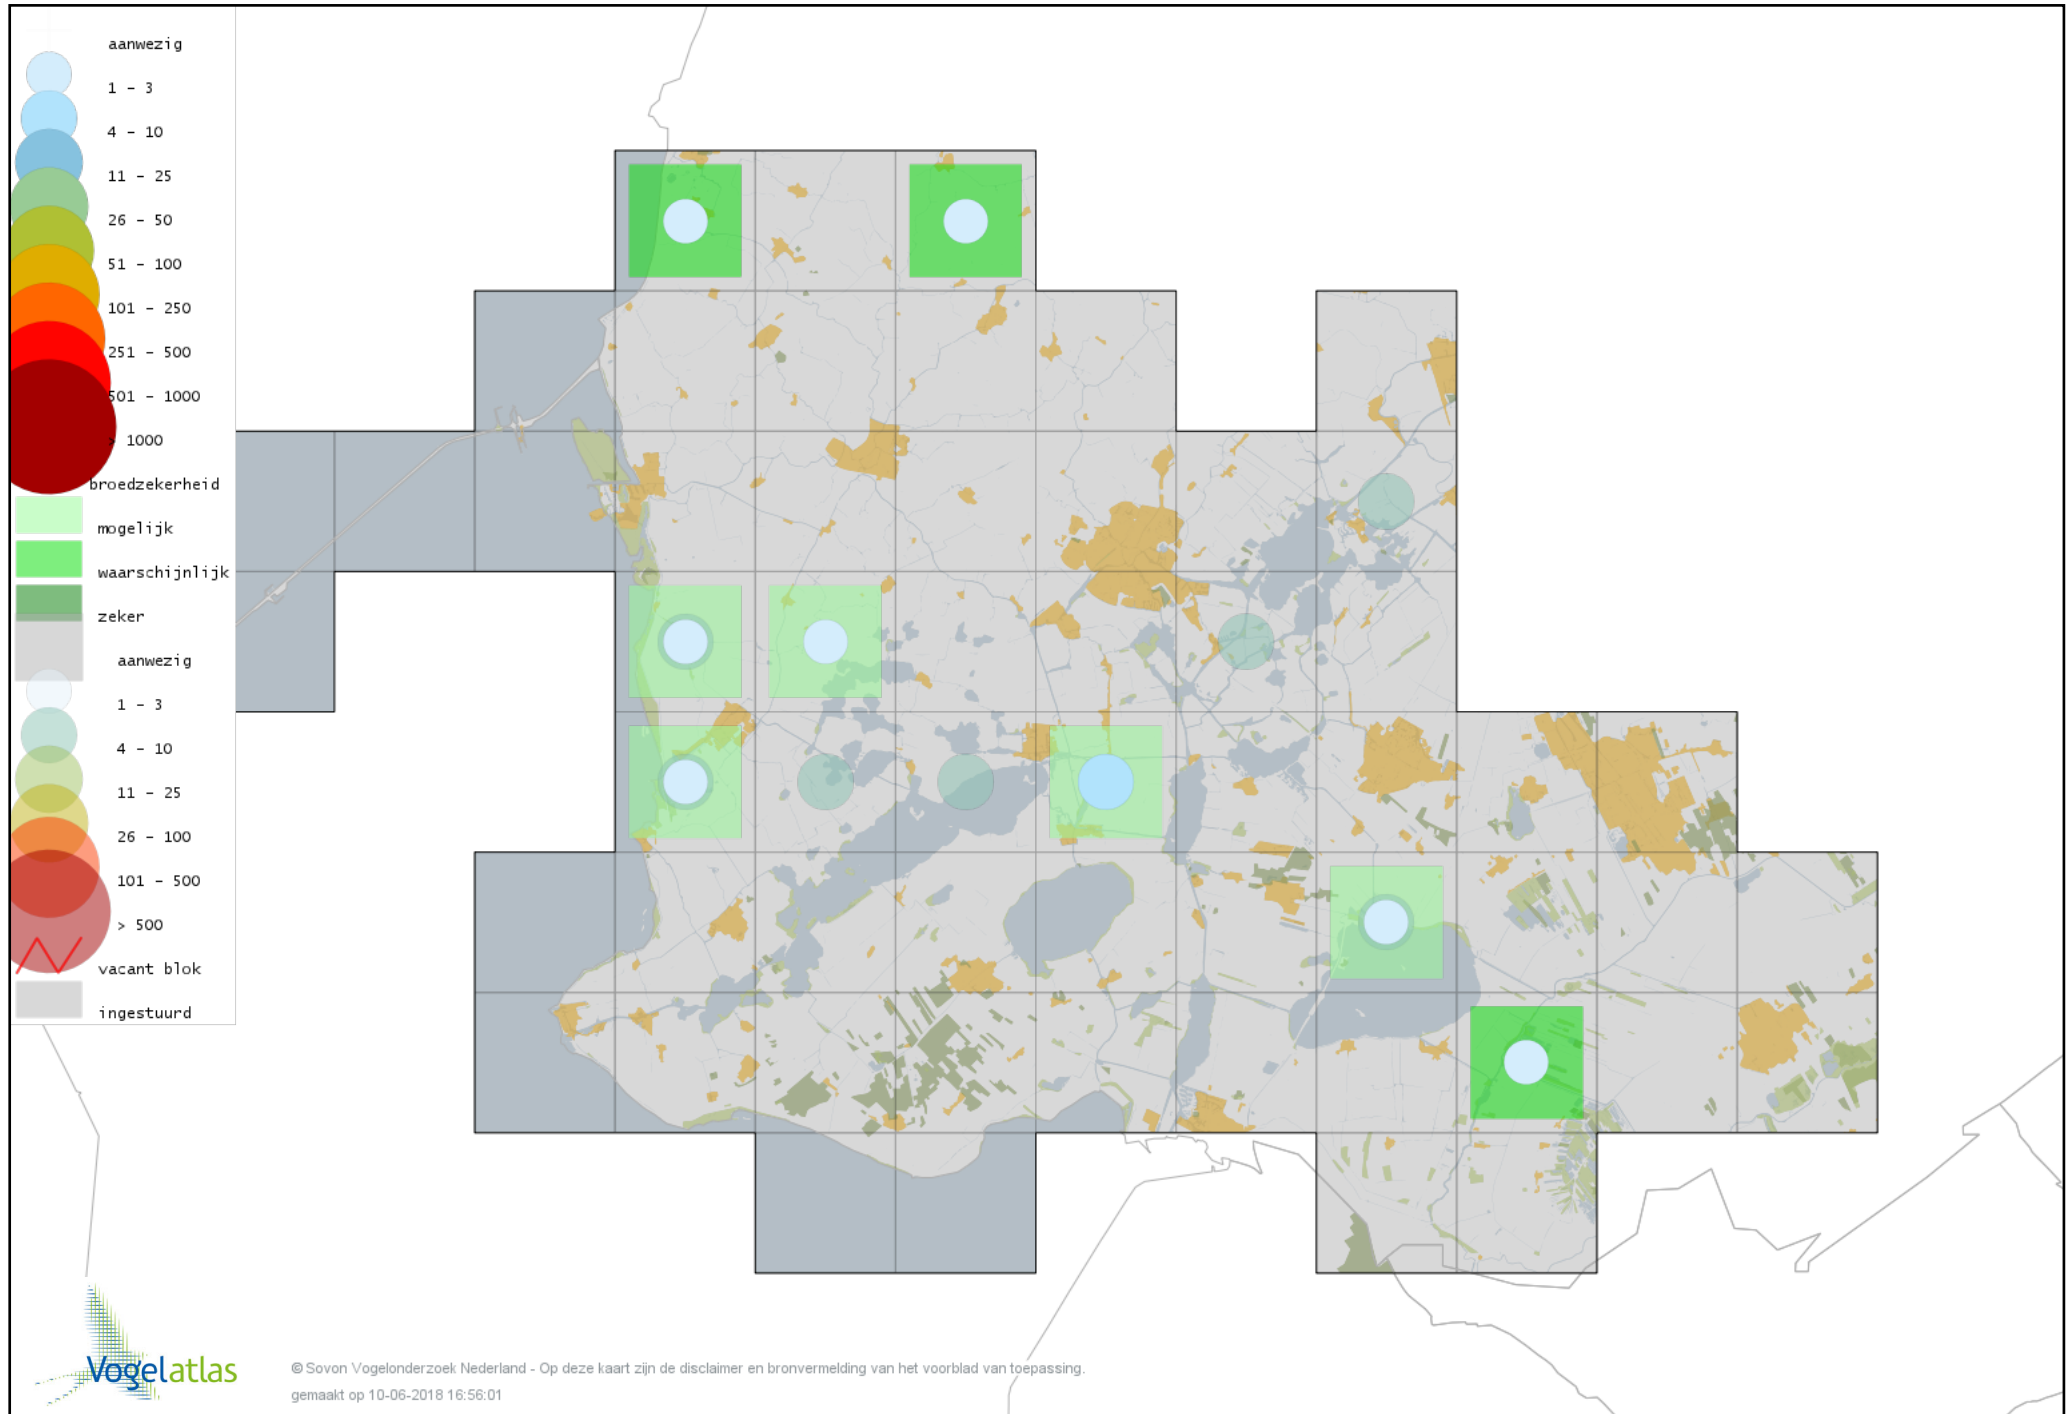

Voorlopige verspreidingskaart Kleinst Waterhoen broedseizoen

Voorlopige verspreidingskaart Kwartelkoning broedseizoen

Voorlopige verspreidingskaart Waterhoen broedseizoen

Voorlopige verspreidingskaart Meerkoet broedseizoen

Voorlopige verspreidingskaart Scholekster broedseizoen

Voorlopige verspreidingskaart Steltkluut broedseizoen

Voorlopige verspreidingskaart Kluut broedseizoen

Voorlopige verspreidingskaart Kleine Plevier broedseizoen

Voorlopige verspreidingskaart Bontbekplevier broedseizoen

Voorlopige verspreidingskaart Kievit broedseizoen

Voorlopige verspreidingskaart Kemphaan broedseizoen

Voorlopige verspreidingskaart Watersnip broedseizoen