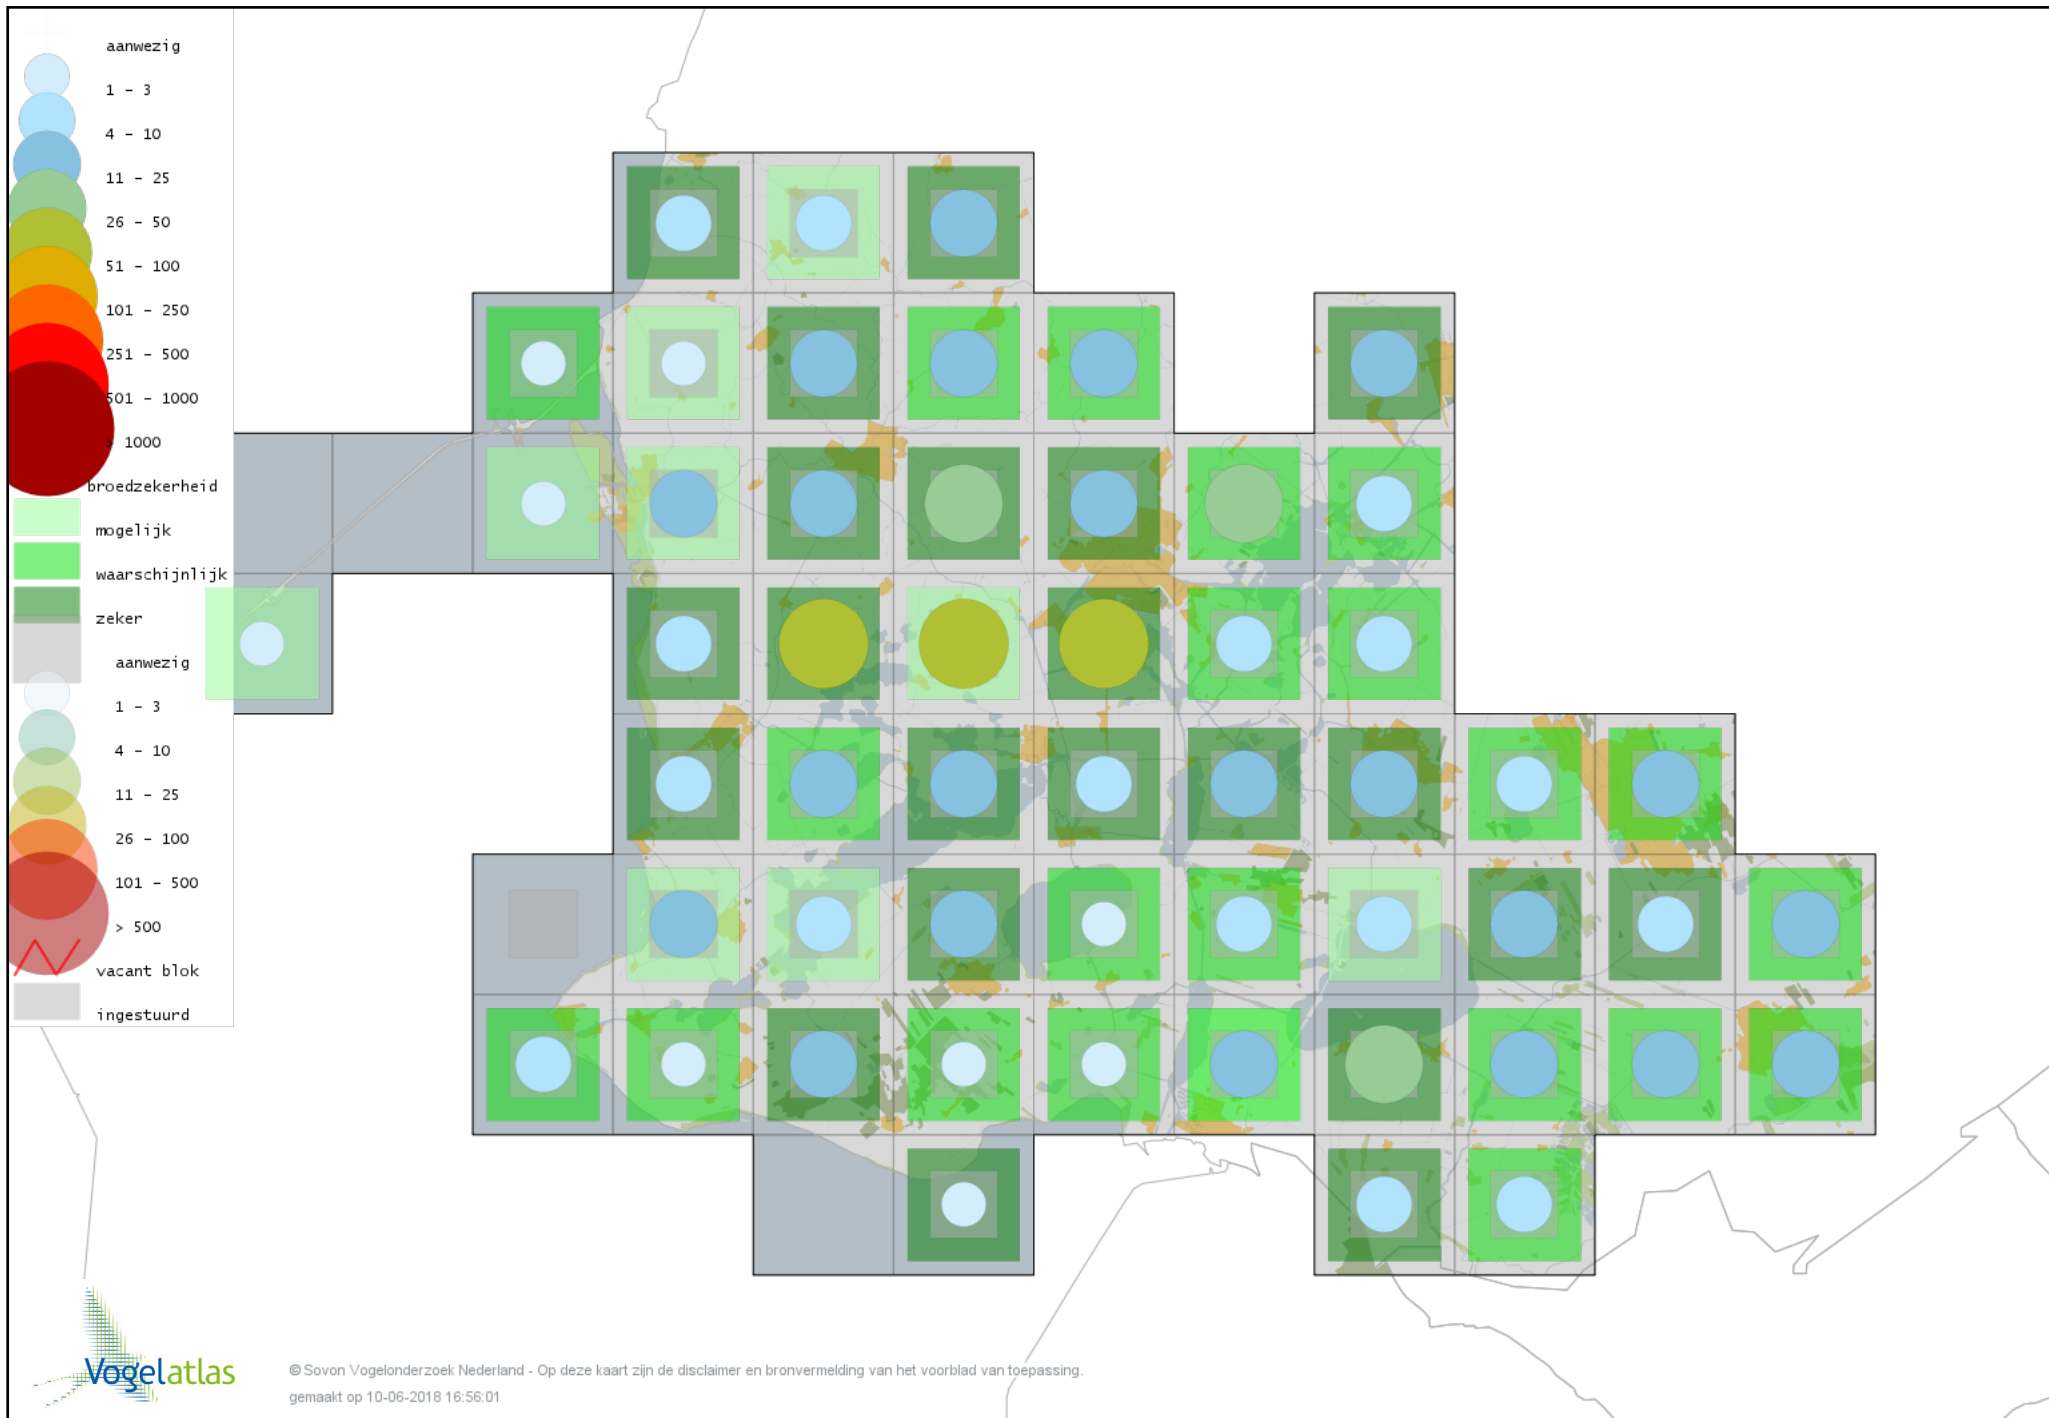

Voorlopige verspreidingskaart Sperwer broedseizoen

Voorlopige verspreidingskaart Buizerd broedseizoen

Voorlopige verspreidingskaart Torenvalk broedseizoen

Voorlopige verspreidingskaart Boomvalk broedseizoen

Voorlopige verspreidingskaart Slechtvalk broedseizoen

Voorlopige verspreidingskaart Waterral broedseizoen

Voorlopige verspreidingskaart Porseleinhoen broedseizoen

Voorlopige verspreidingskaart Klein Waterhoen broedseizoen

Voorlopige verspreidingskaart Kleinst Waterhoen broedseizoen

Voorlopige verspreidingskaart Kwartelkoning broedseizoen

Voorlopige verspreidingskaart Waterhoen broedseizoen

Voorlopige verspreidingskaart Meerkoet broedseizoen

Voorlopige verspreidingskaart Scholekster broedseizoen

Voorlopige verspreidingskaart Steltkluut broedseizoen

Voorlopige verspreidingskaart Kluut broedseizoen

Voorlopige verspreidingskaart Kleine Plevier broedseizoen