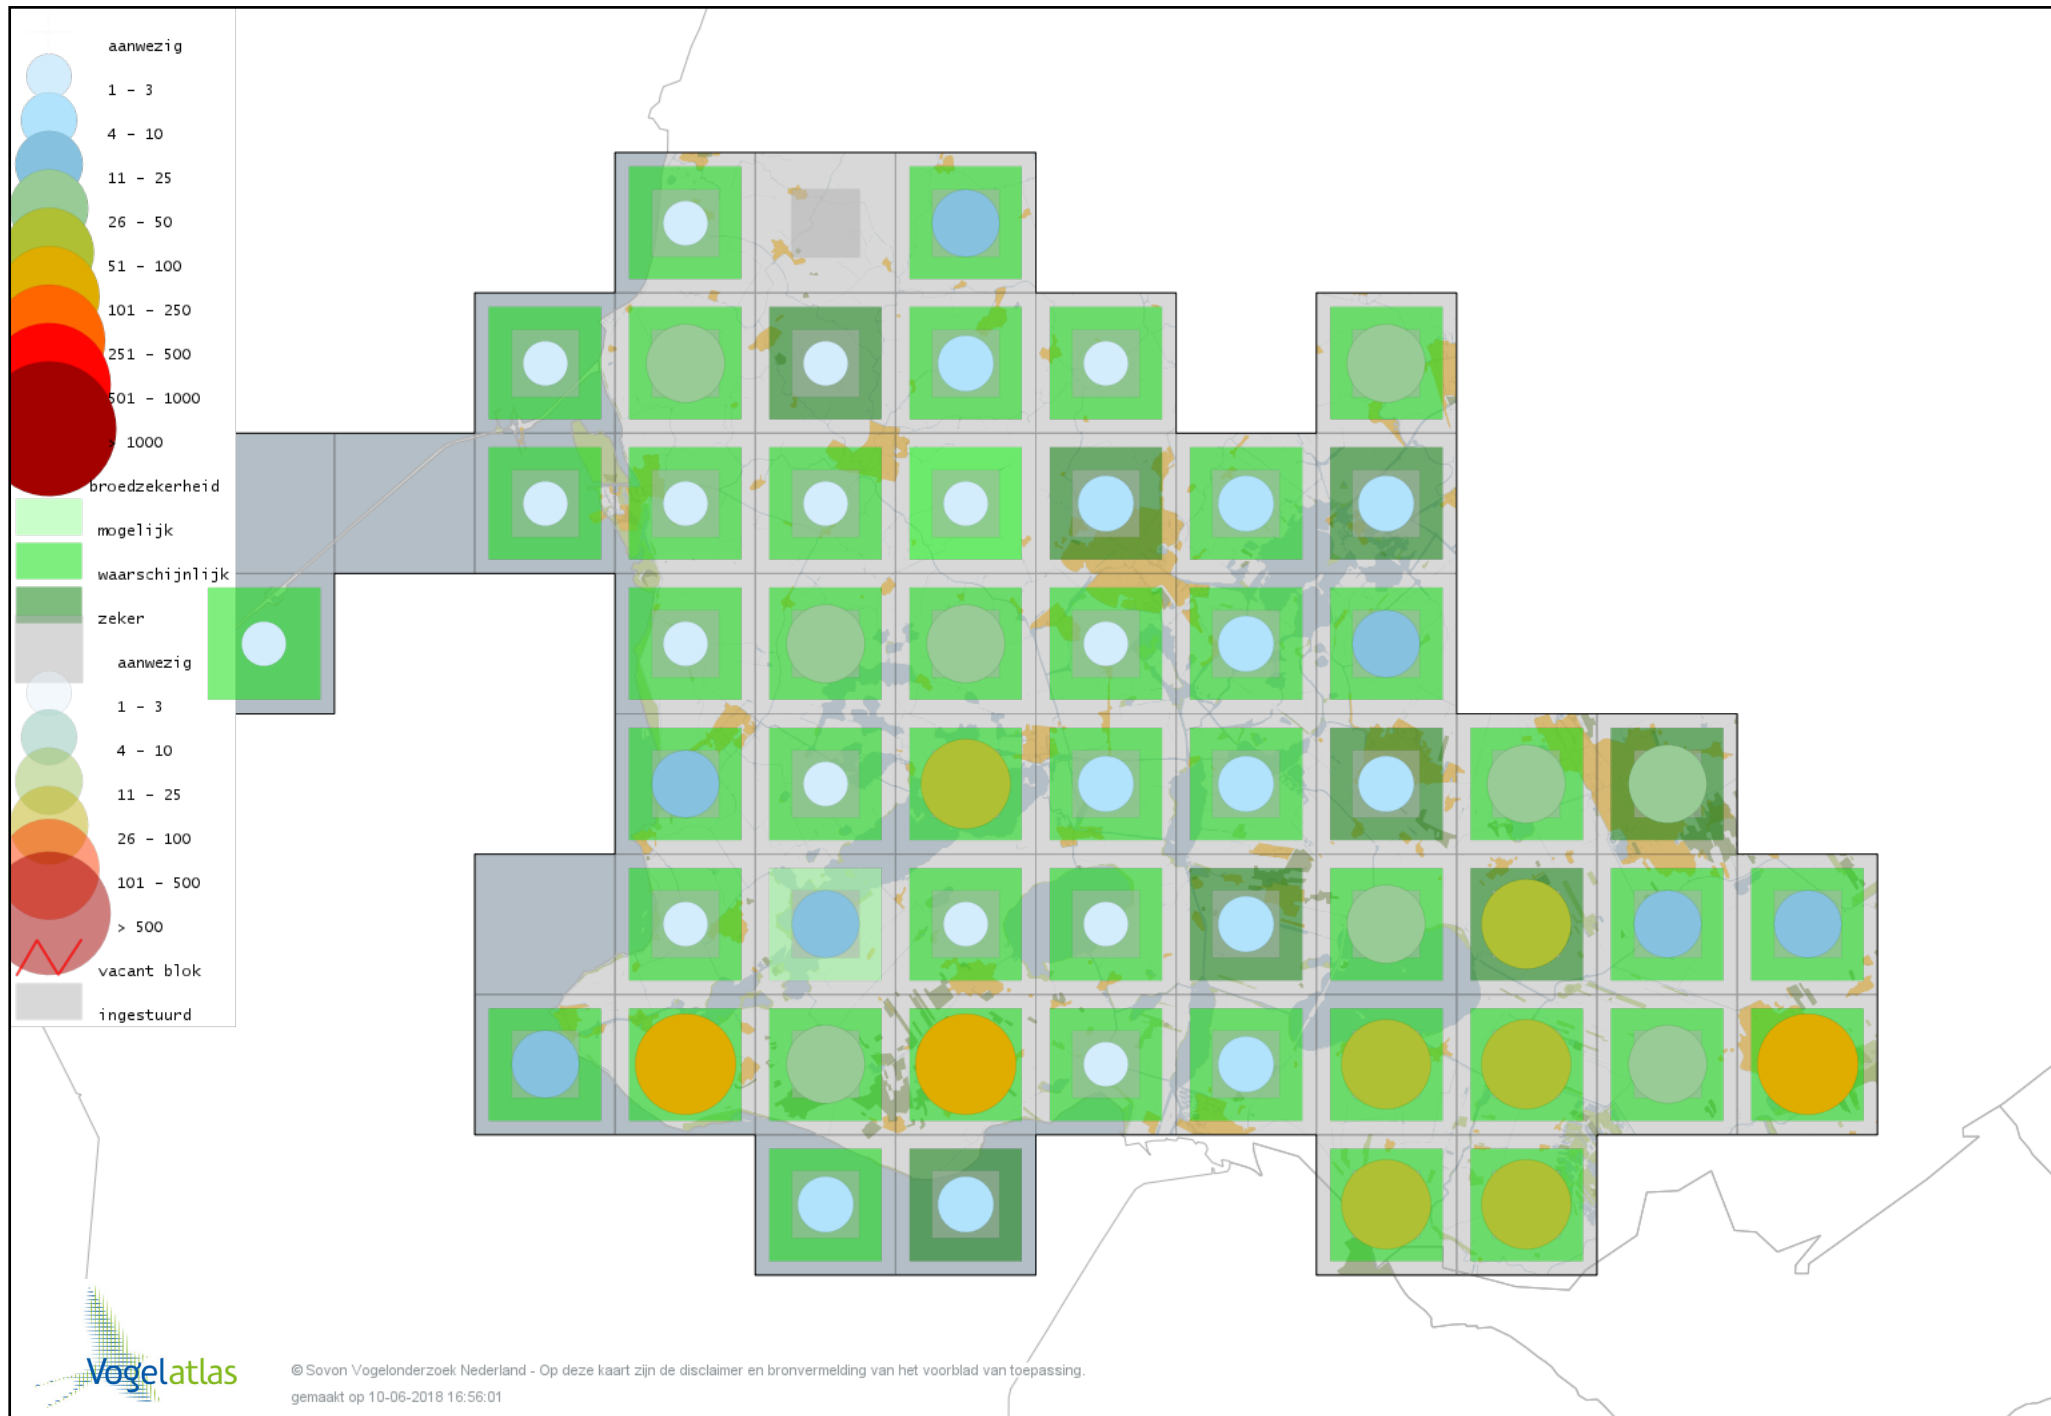

Voorlopige verspreidingskaart Veldleeuwerik broedseizoen

Voorlopige verspreidingskaart Oeverzwaluw broedseizoen

Voorlopige verspreidingskaart Boerenzwaluw broedseizoen

Voorlopige verspreidingskaart Huiszwaluw broedseizoen

Voorlopige verspreidingskaart Staartmees broedseizoen

Voorlopige verspreidingskaart Fluiters broedseizoen

Voorlopige verspreidingskaart Tjiftjaf broedseizoen

Voorlopige verspreidingskaart Fitis broedseizoen