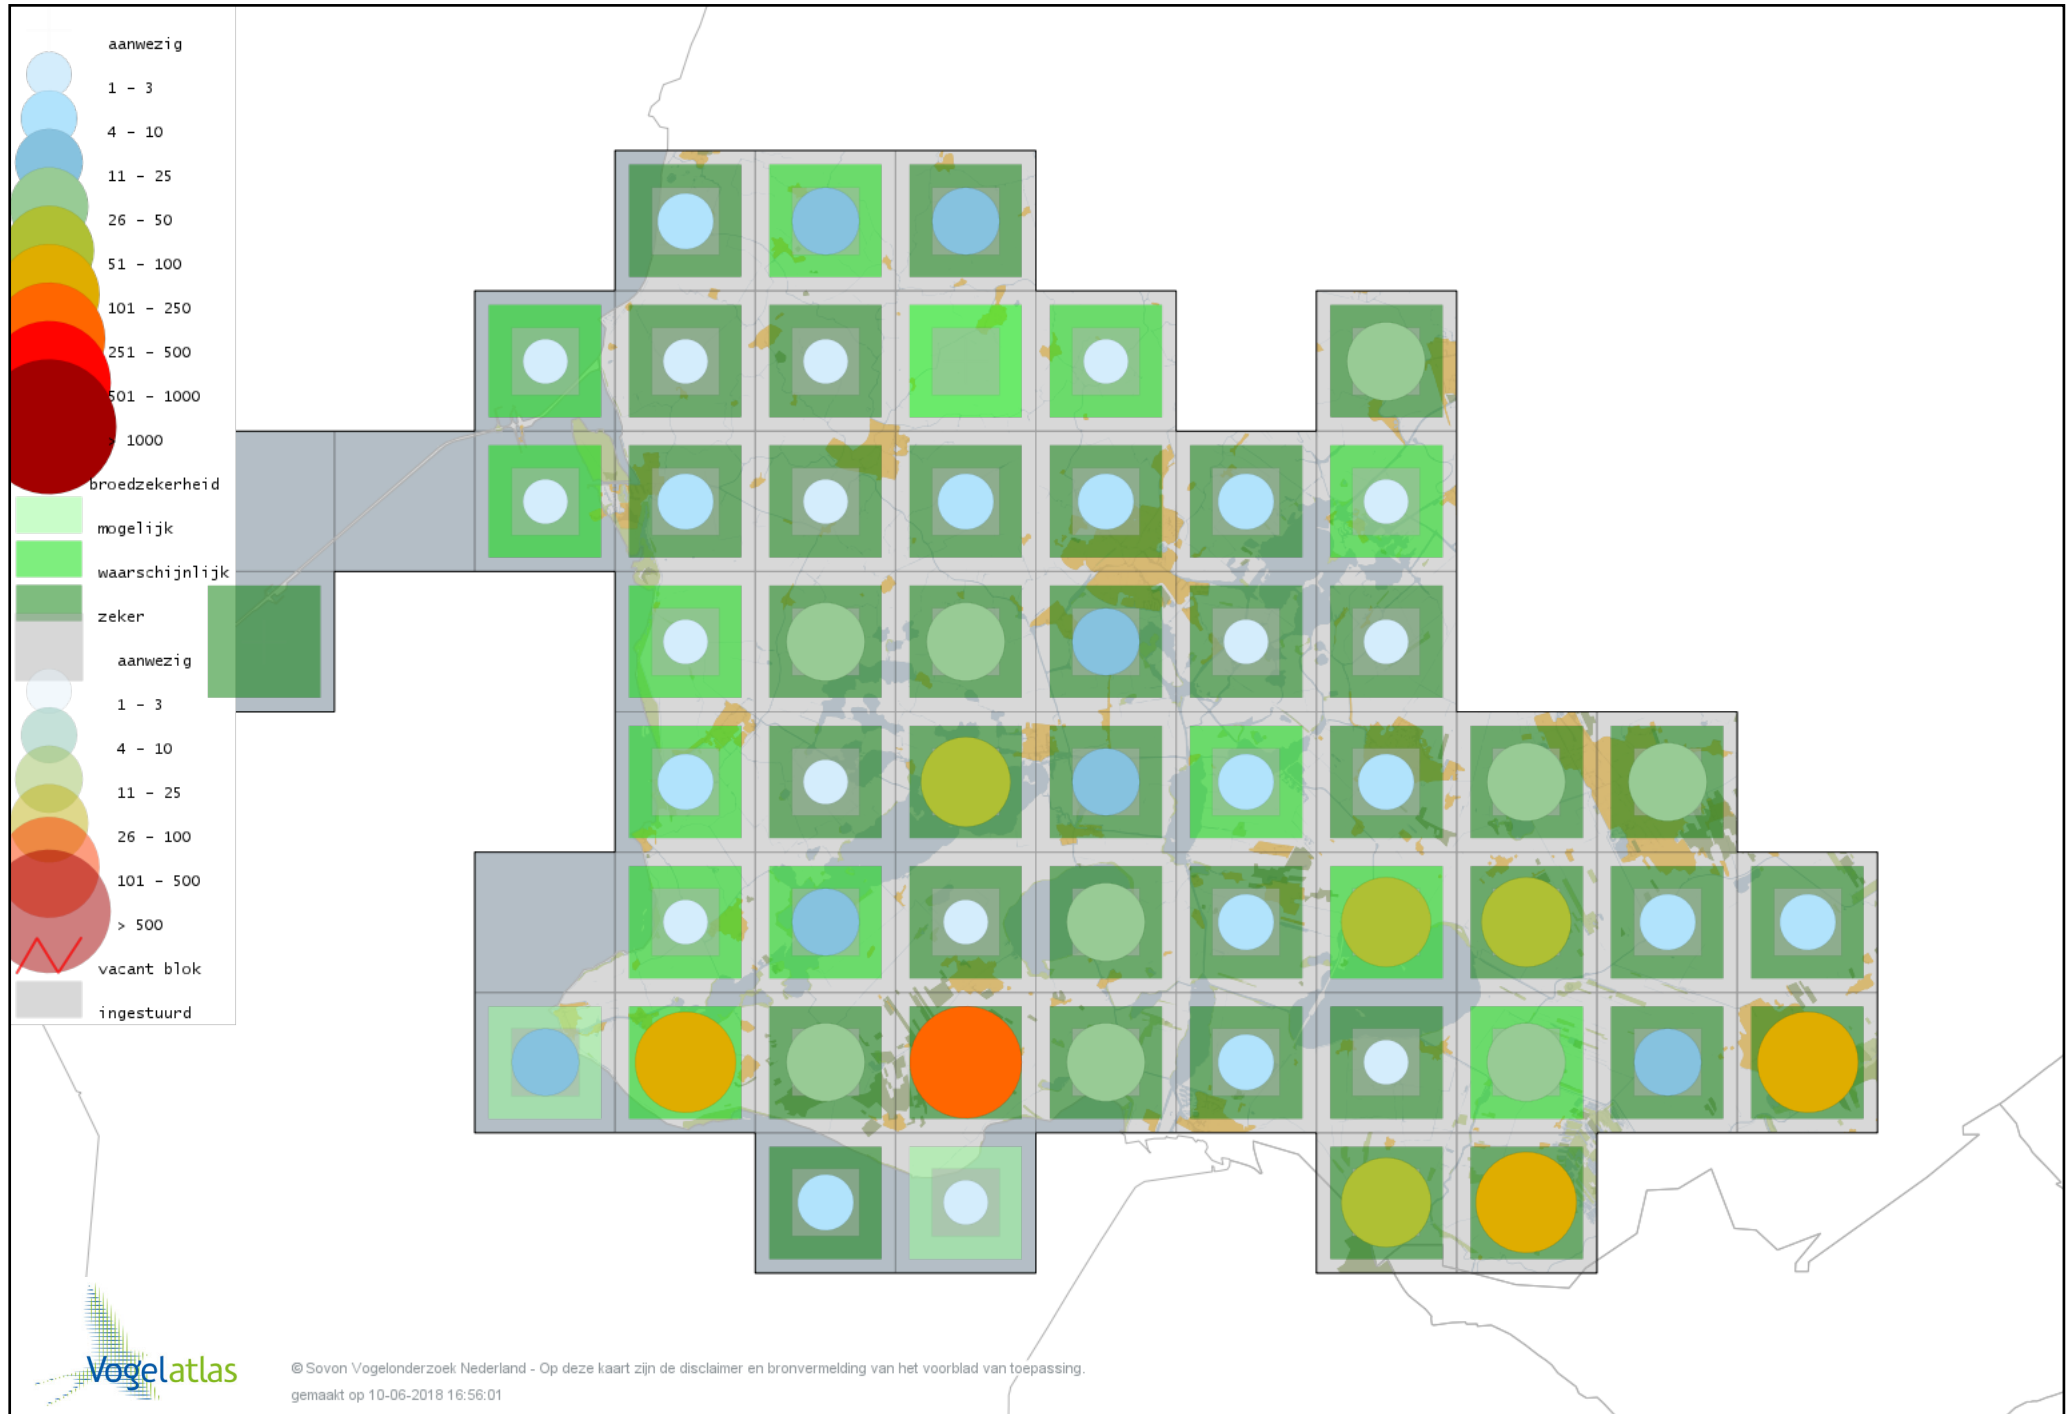

Voorlopige verspreidingskaart Grauwe Klauwier broedseizoen

Voorlopige verspreidingskaart Ekster broedseizoen

Voorlopige verspreidingskaart Gaai broedseizoen

Voorlopige verspreidingskaart Kauw broedseizoen

Voorlopige verspreidingskaart Roek broedseizoen

Voorlopige verspreidingskaart Zwarte Kraai broedseizoen

Voorlopige verspreidingskaart Raaf broedseizoen

Voorlopige verspreidingskaart Goudhaan broedseizoen

Voorlopige verspreidingskaart Vuurgoudhaan broedseizoen

Voorlopige verspreidingskaart Pimpelmees broedseizoen

Voorlopige verspreidingskaart Koolmees broedseizoen

Voorlopige verspreidingskaart Kuifmees broedseizoen