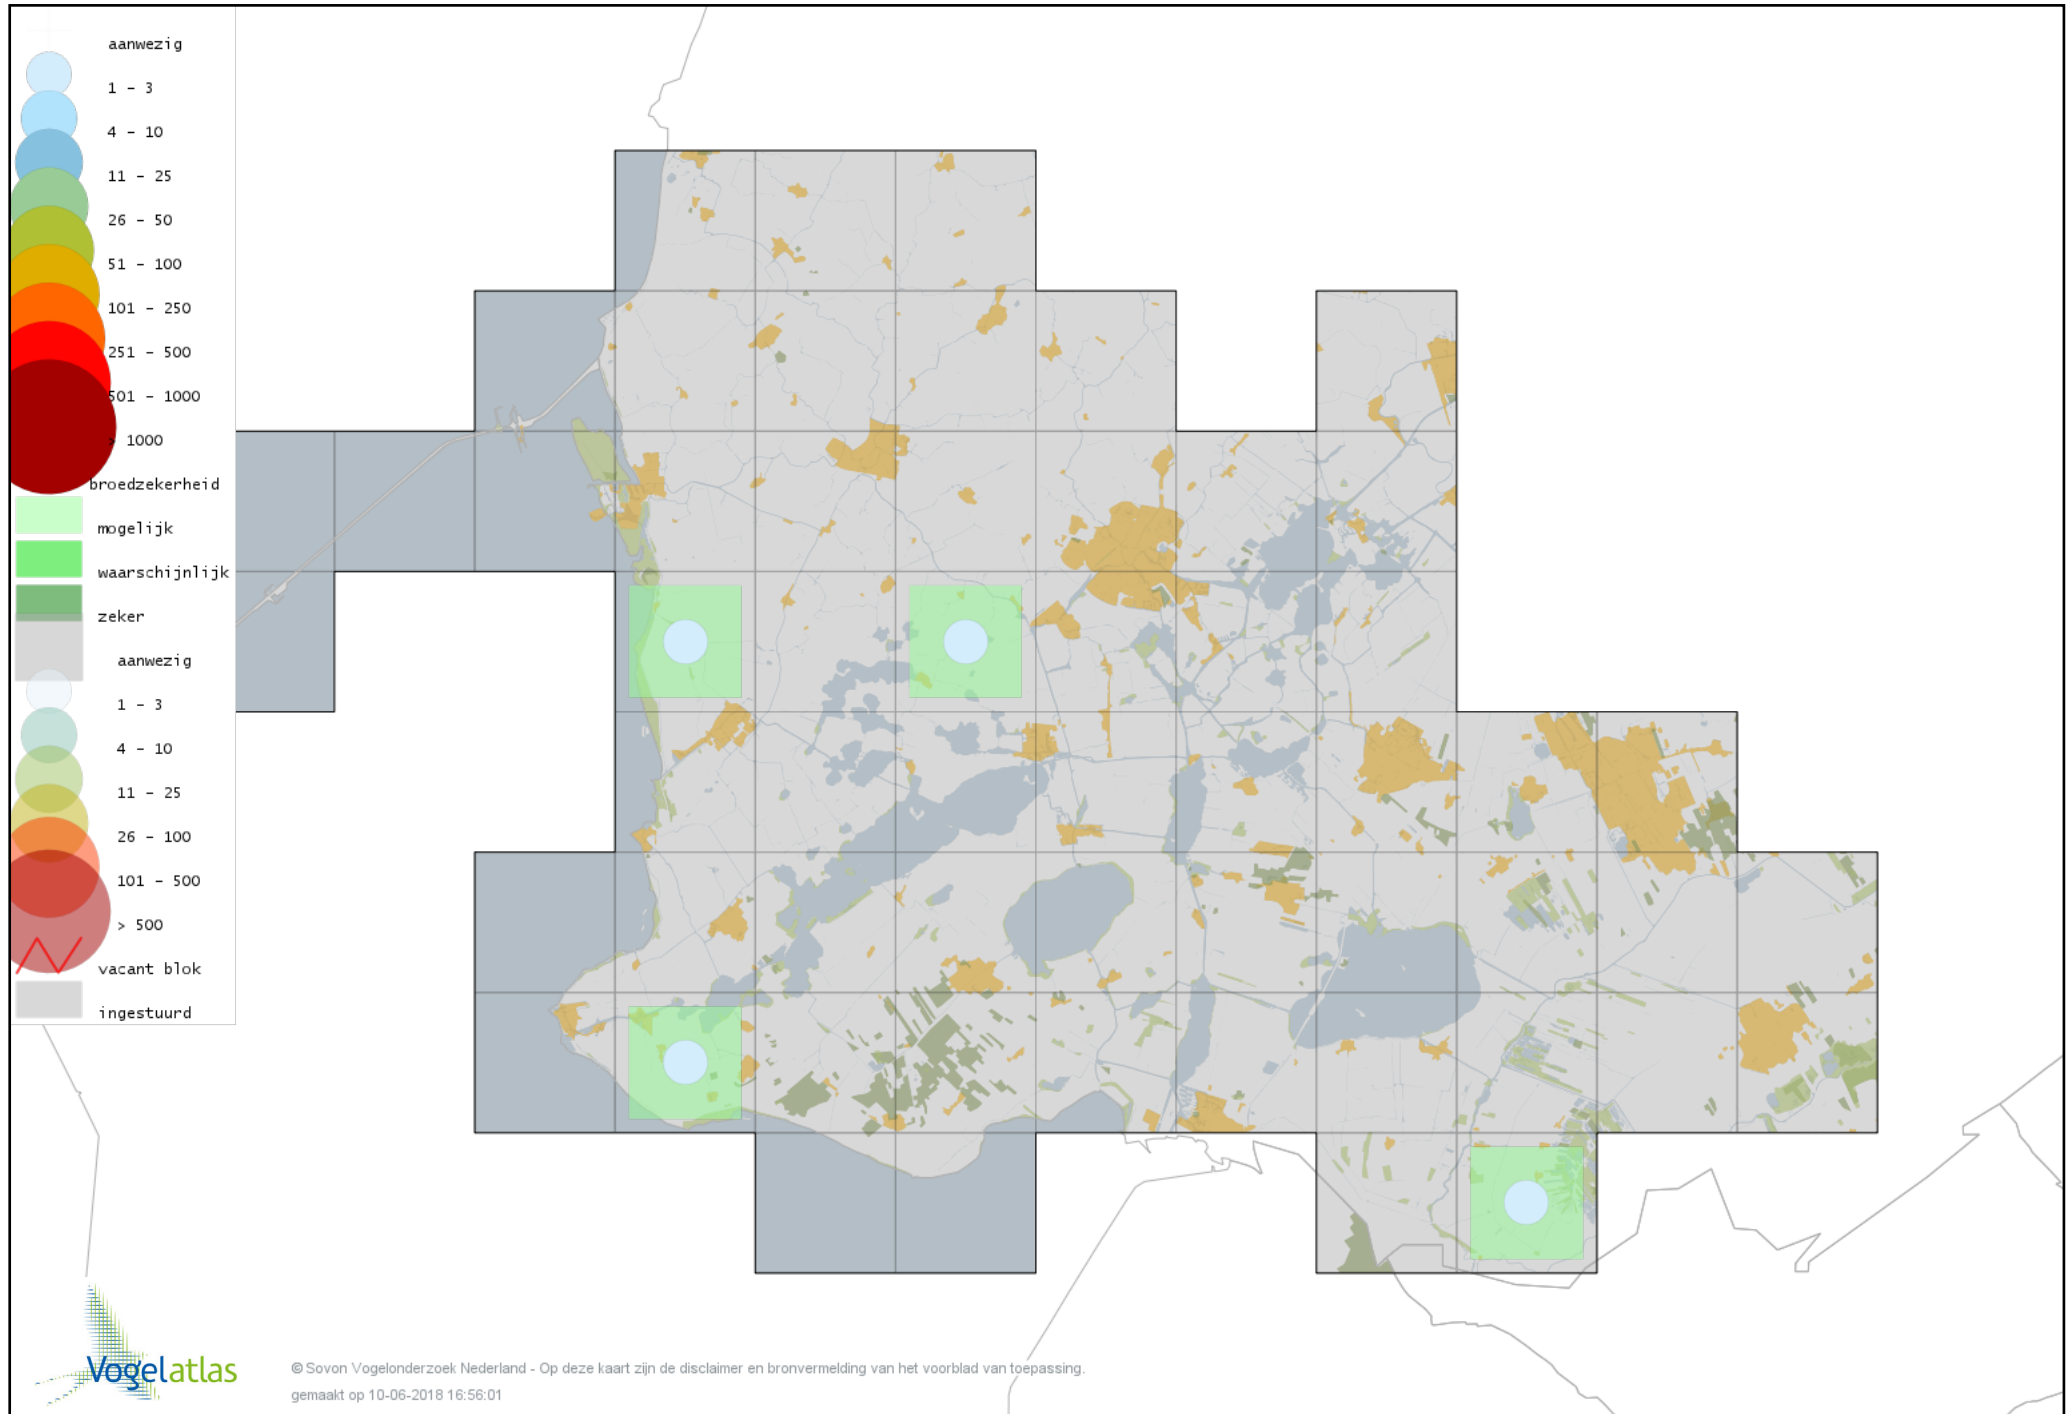

© Sovon Vogelonderzoek Nederland - Op deze kaart zijn de disclaimer en bronvermelding van het voorblad van toepassing.
gemaakt op 10-06-2018 16:56:01

Voorlopige verspreidingskaart Krakeend broedseizoen

Voorlopige verspreidingskaart Smient broedseizoen

Voorlopige verspreidingskaart Slobeend broedseizoen

Voorlopige verspreidingskaart Wilde Eend broedseizoen

Voorlopige verspreidingskaart Soepeend broedseizoen

Voorlopige verspreidingskaart Pijlstaart broedseizoen

Voorlopige verspreidingskaart Zomertaling broedseizoen

Voorlopige verspreidingskaart Wintertaling broedseizoen

Voorlopige verspreidingskaart Kwartel broedseizoen