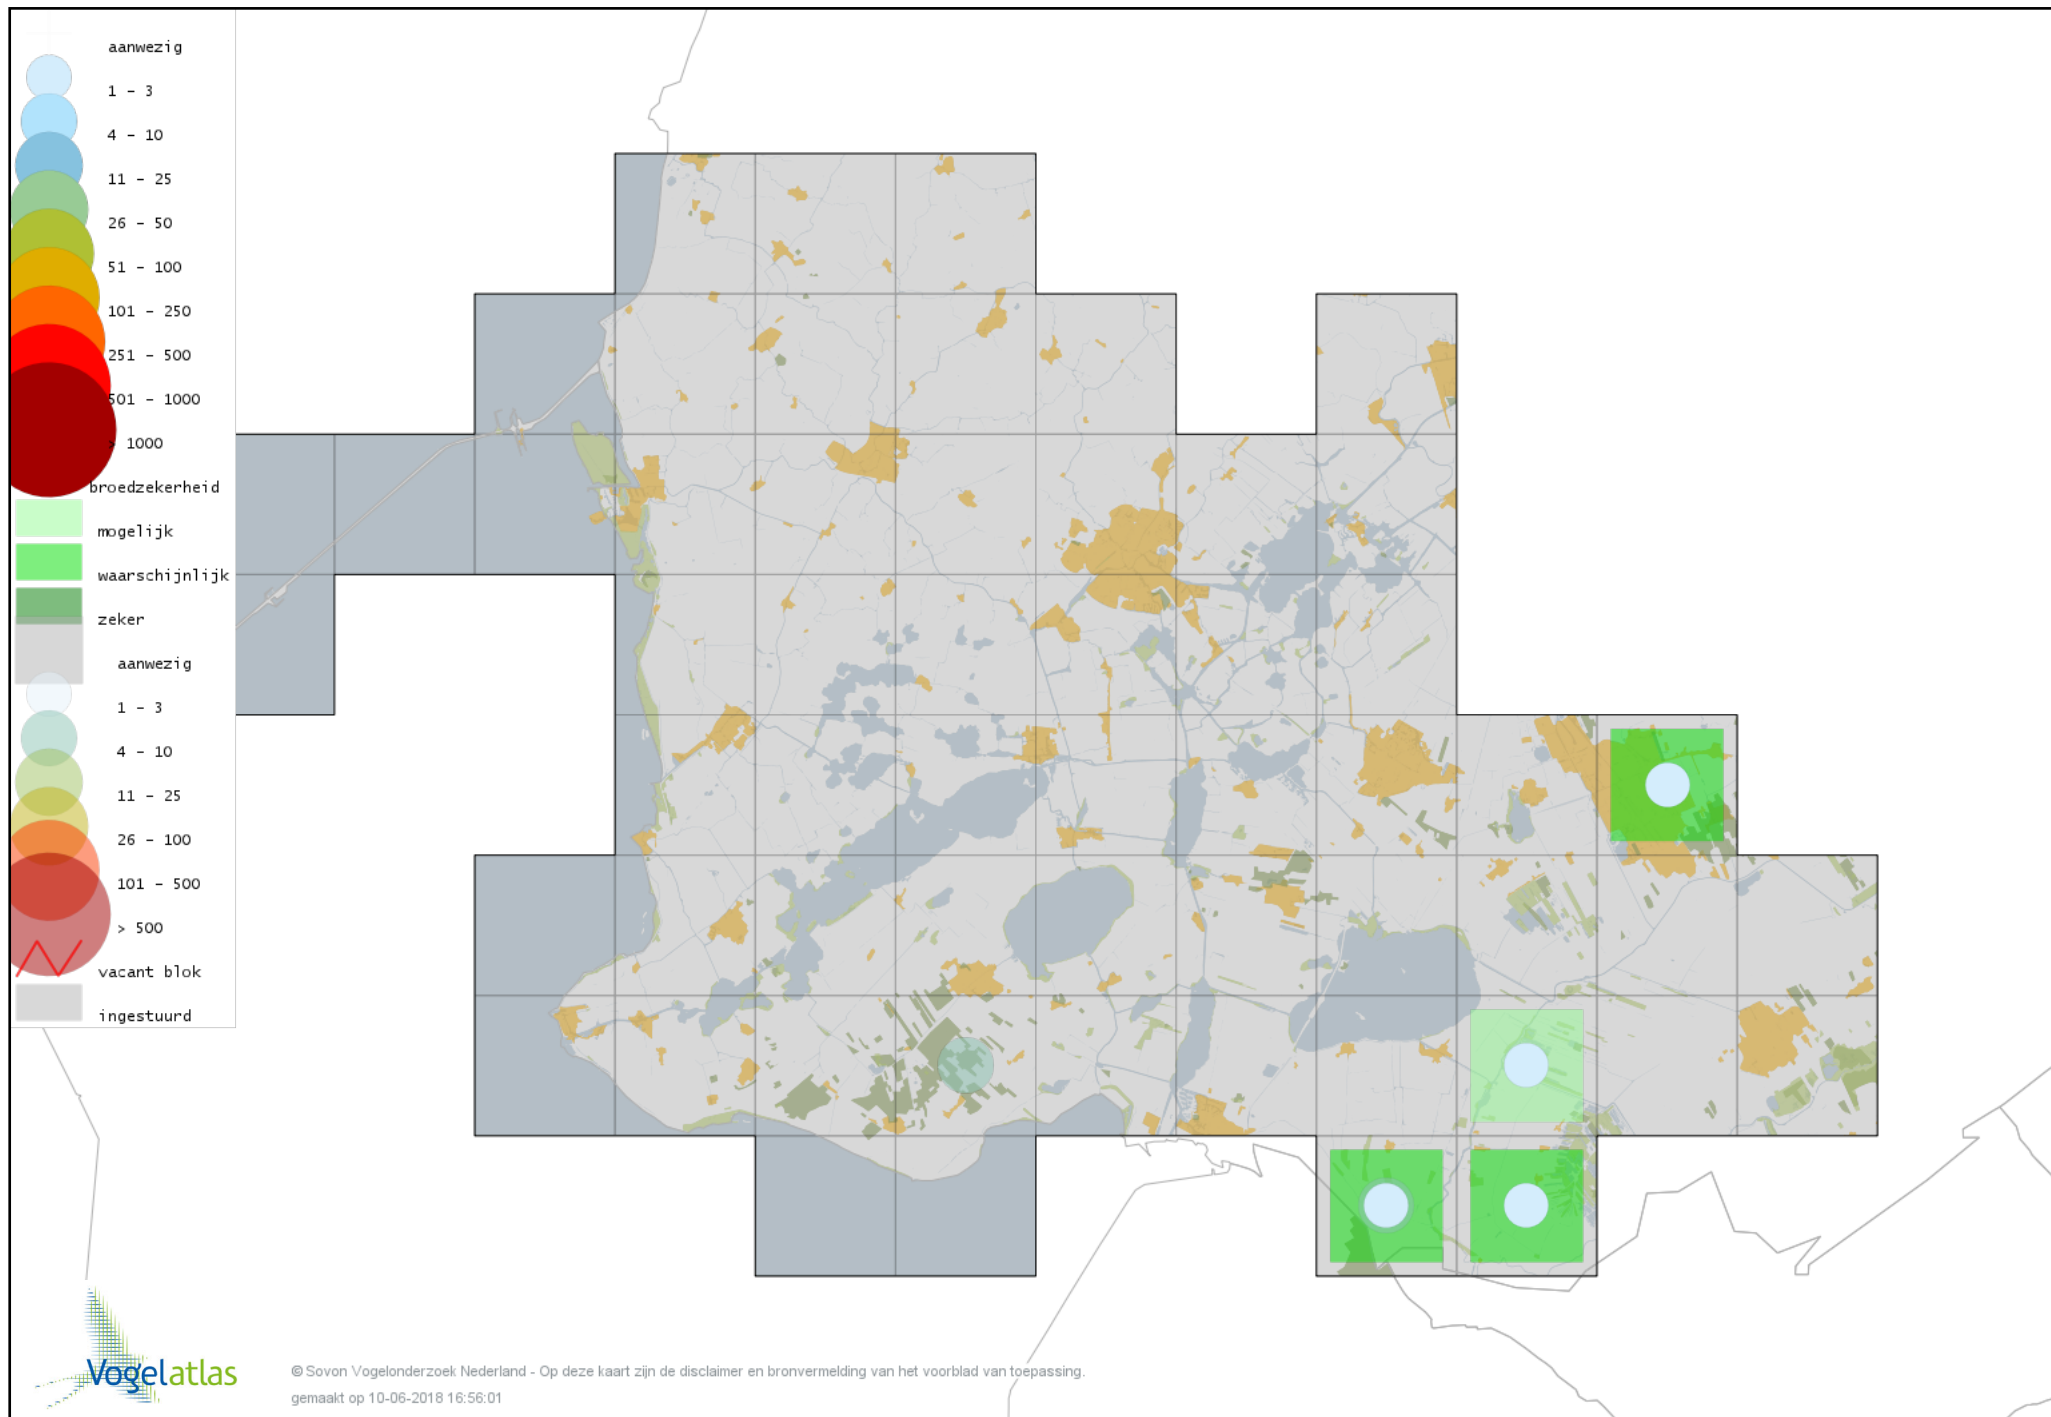

Voorlopige verspreidingskaart Scholekster broedseizoen

Voorlopige verspreidingskaart Steltkluut broedseizoen

Voorlopige verspreidingskaart Kluut broedseizoen

Voorlopige verspreidingskaart Kleine Plevier broedseizoen

Voorlopige verspreidingskaart Bontbekplevier broedseizoen

Voorlopige verspreidingskaart Kievit broedseizoen

Voorlopige verspreidingskaart Kemphaan broedseizoen

Voorlopige verspreidingskaart Watersnip broedseizoen

Voorlopige verspreidingskaart Houtsnip broedseizoen

Voorlopige verspreidingskaart Grutto broedseizoen

Voorlopige verspreidingskaart Wulp broedseizoen

Voorlopige verspreidingskaart Tureluur broedseizoen

Voorlopige verspreidingskaart Kokmeeuw broedseizoen