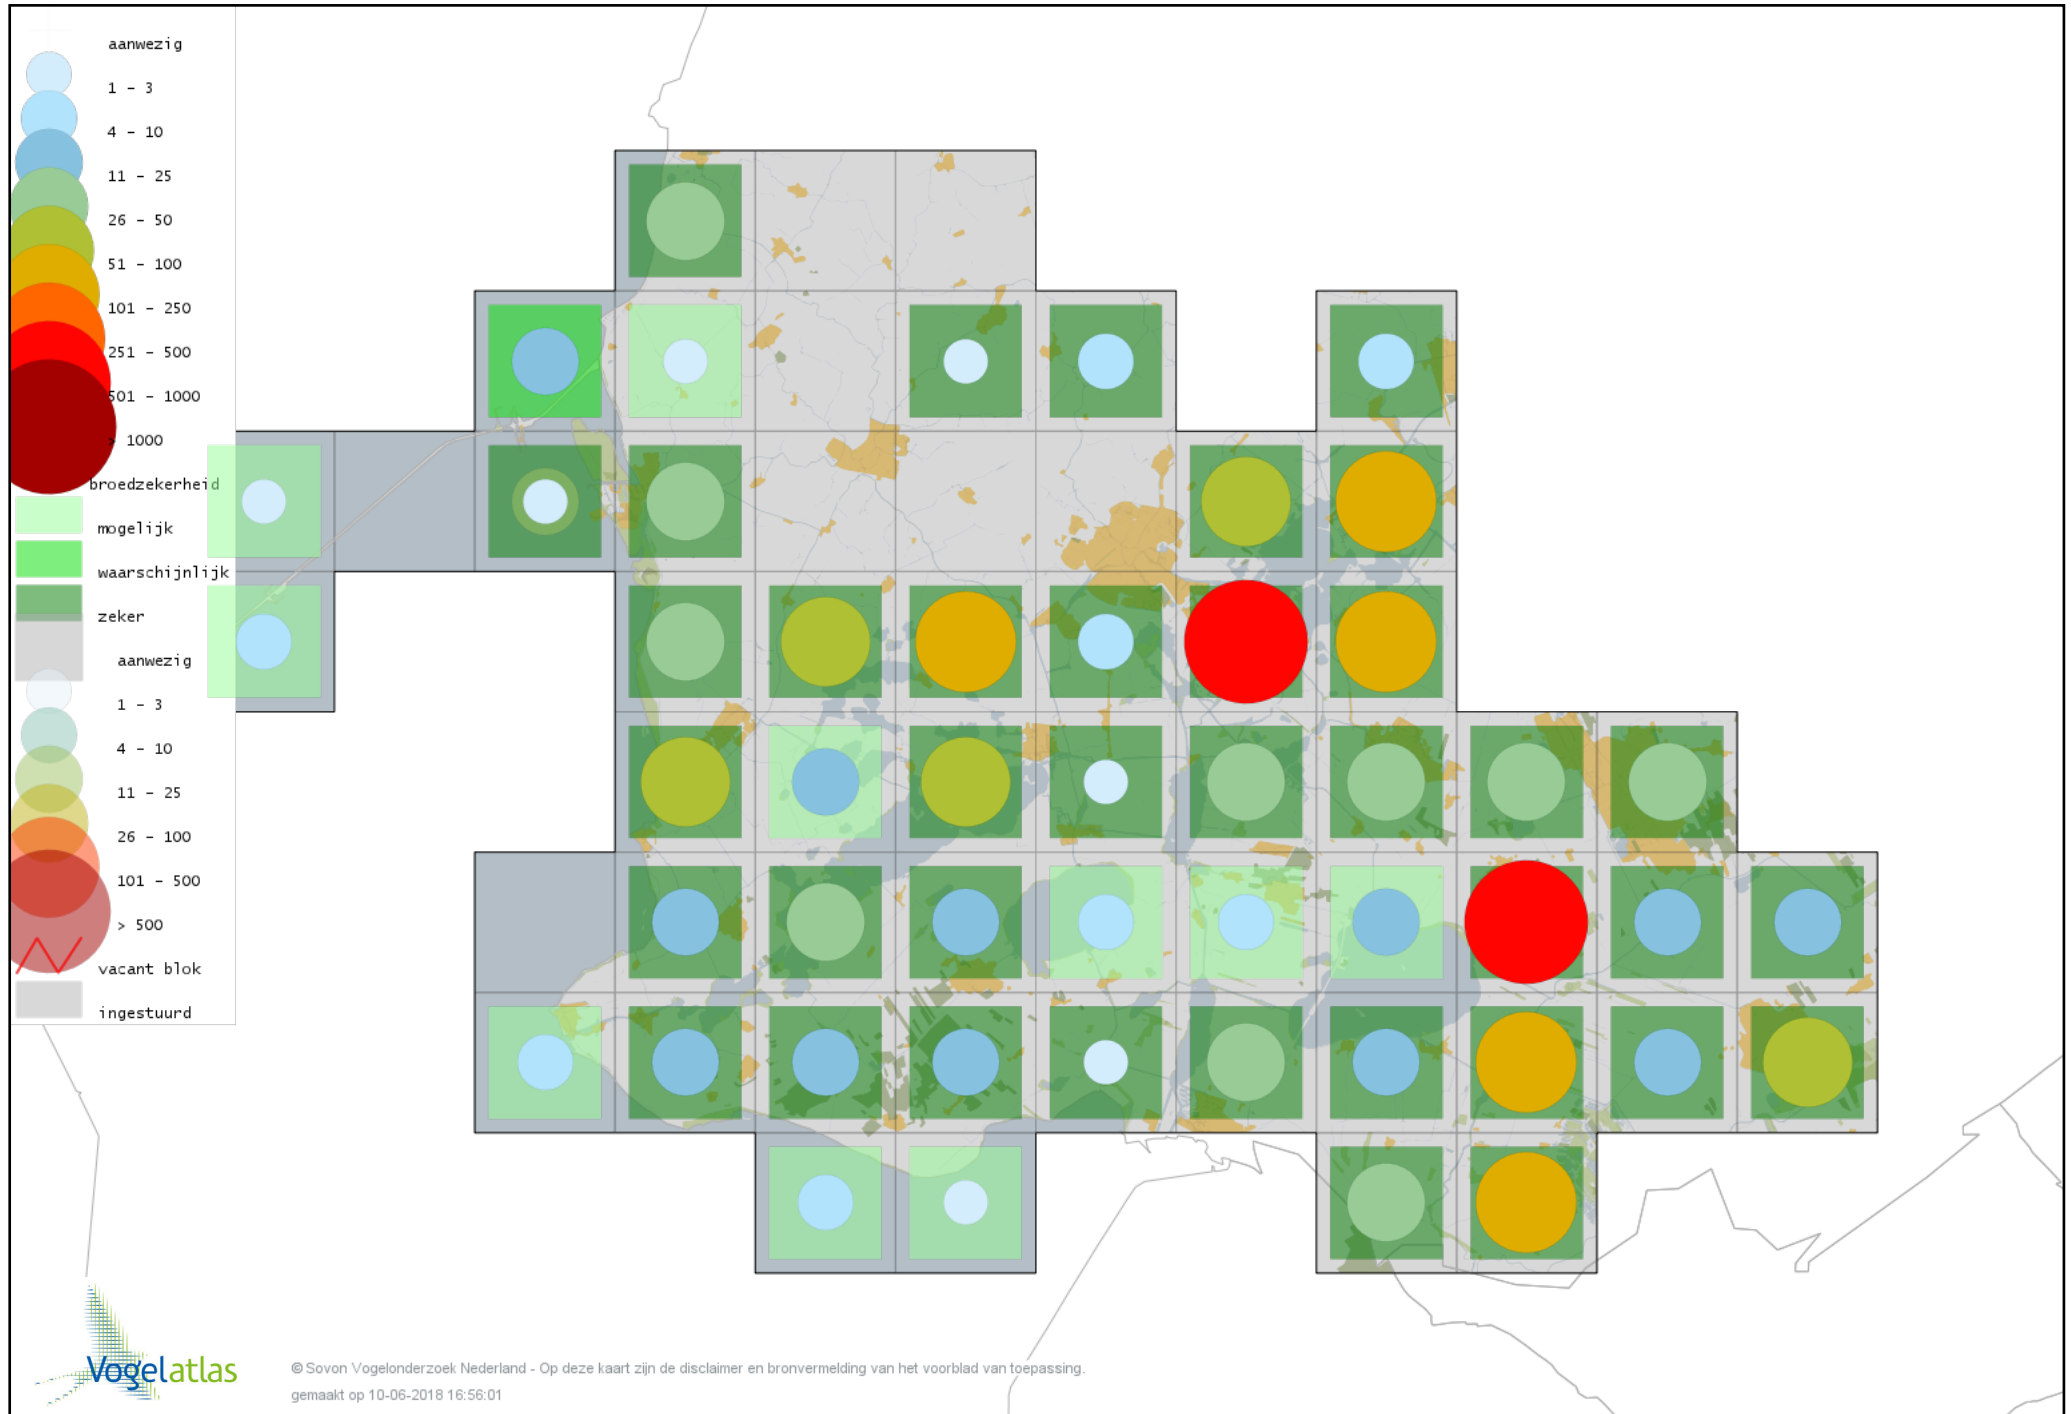

Ook worden in de kaarten de historische atlasresultaten (in rood) weergegeven.

Disclaimer

Deze verspreidingskaarten ondersteunen het completeren van de atlastellingen en verzamelen van aanvullende waarnemingen. De kaarten zijn nog niet volledig en kunnen fouten bevatten. Overname is toegestaan onder voorwaarde van bronvermelding (www.sovon.nl/vogelatlas)

De kleurtint (blauw) is de beste referentie voor de tot nu toe waargenomen aantalsklasse.

De stipgrootte is relatief. Vergelijk daarvoor de atlasblok grootte van de legenda met die van het kaartbeeld.

Voorlopige verspreidingskaart Knobbelzwaan broedseizoen

Voorlopige verspreidingskaart Zwarte Zwaan broedseizoen

Voorlopige verspreidingskaart Indische Gans broedseizoen

Voorlopige verspreidingskaart Grauwe Gans broedseizoen

Voorlopige verspreidingskaart Soepgans broedseizoen

Voorlopige verspreidingskaart Bergeend broedseizoen

Voorlopige verspreidingskaart Krooneend broedseizoen

Voorlopige verspreidingskaart Tafeleend broedseizoen

Voorlopige verspreidingskaart Kuifeend broedseizoen