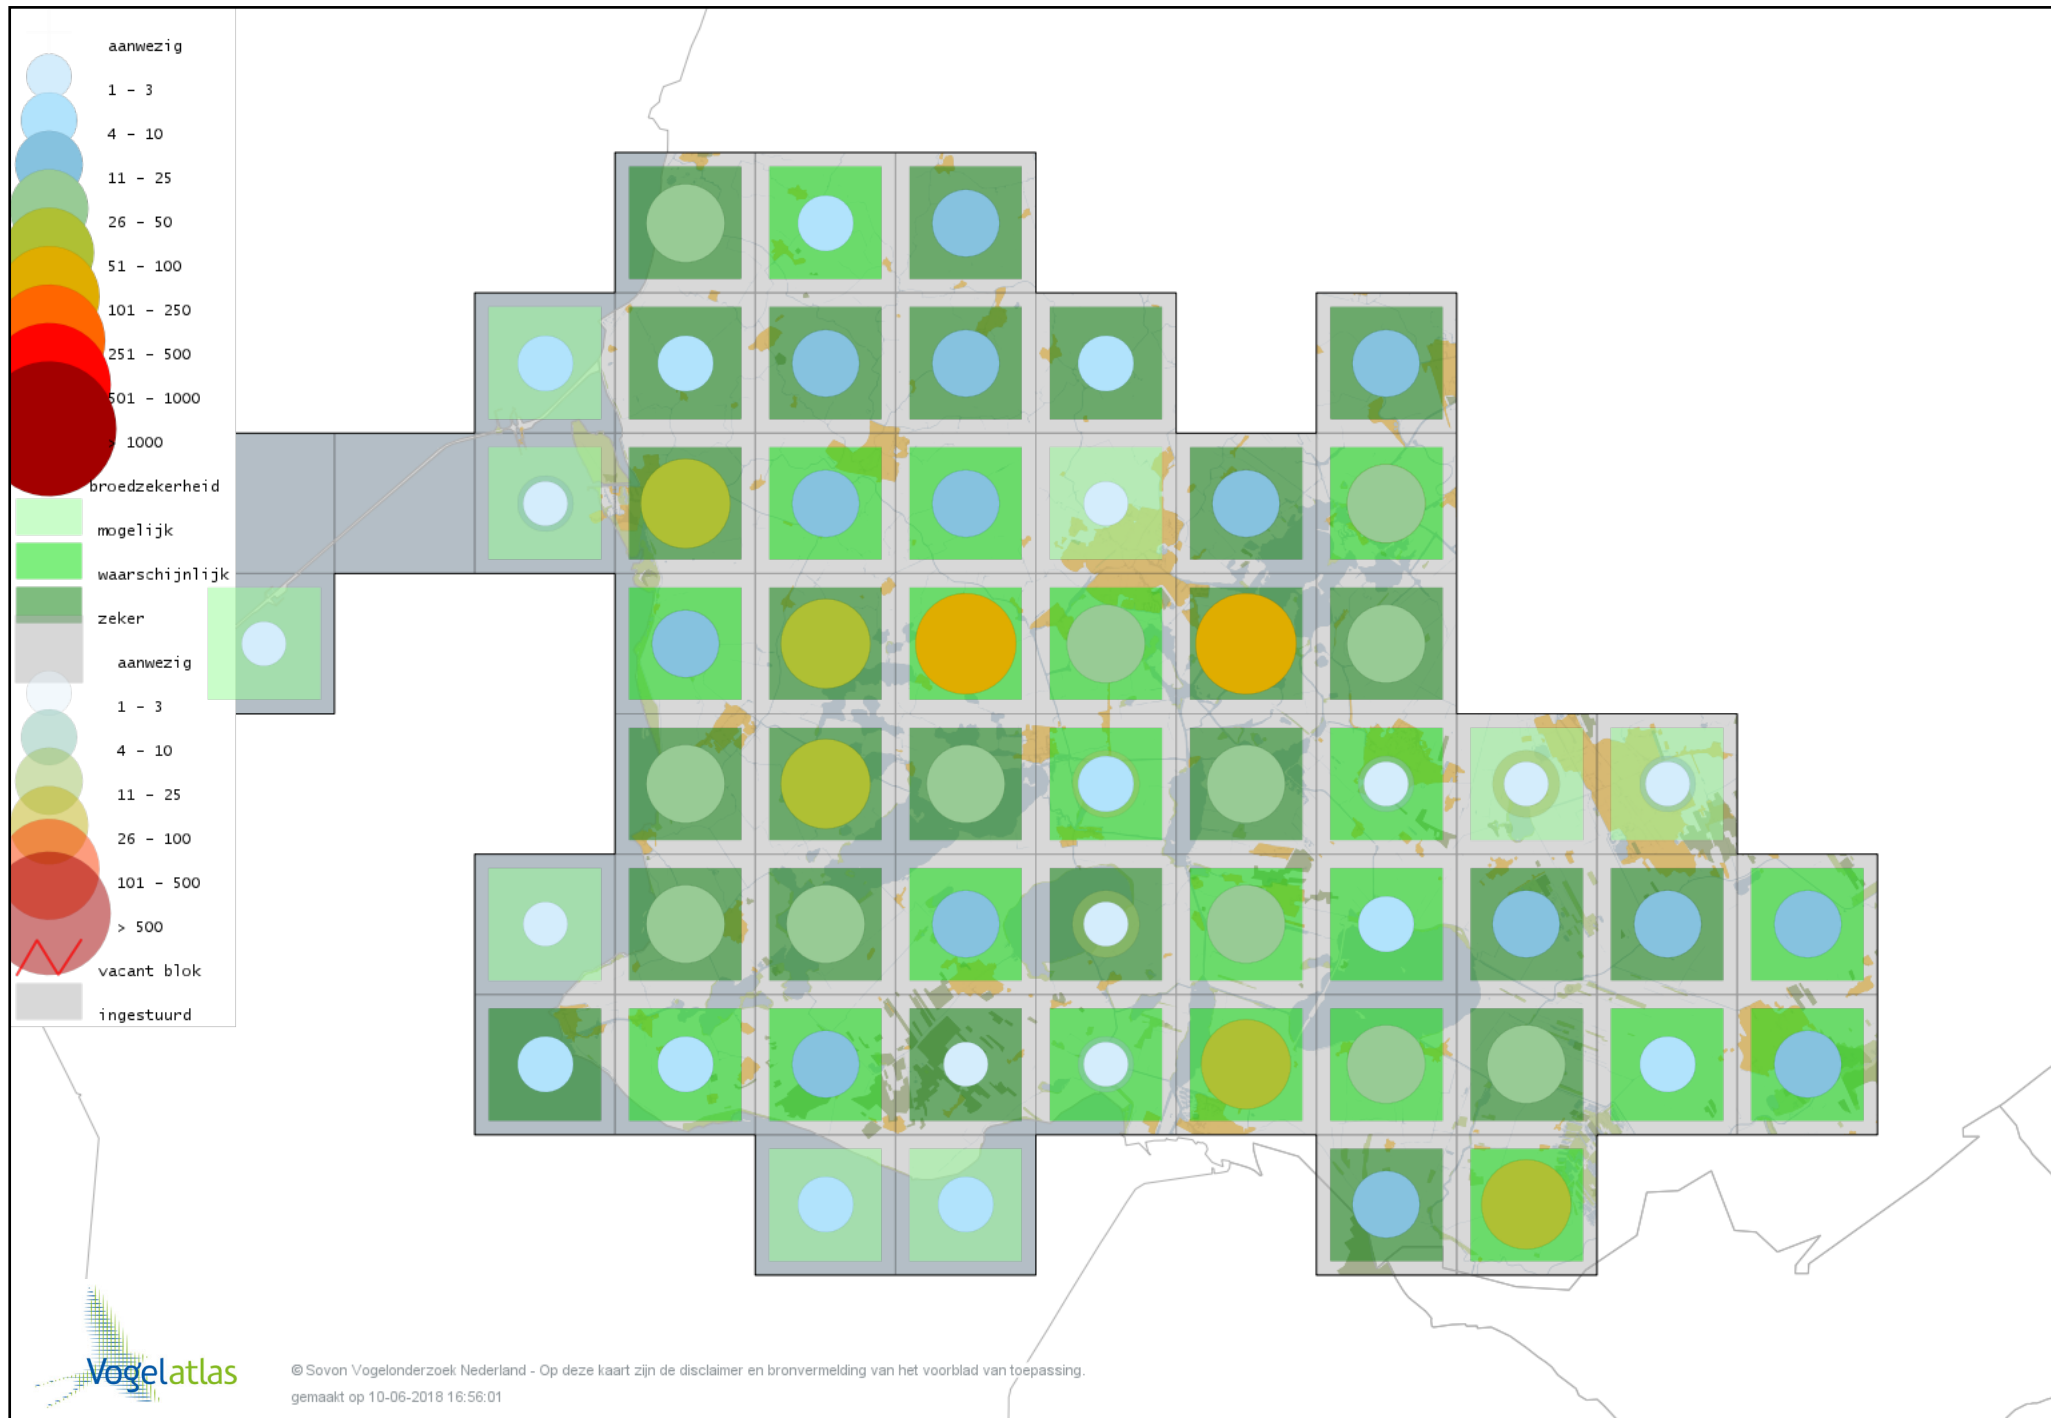

Voorlopige verspreidingskaart Bergeend broedseizoen

Voorlopige verspreidingskaart Krooneend broedseizoen

Voorlopige verspreidingskaart Tafeleend broedseizoen

Voorlopige verspreidingskaart Kuifeend broedseizoen

Voorlopige verspreidingskaart Muskuseend broedseizoen

Voorlopige verspreidingskaart Mandarijneend broedseizoen

Voorlopige verspreidingskaart Brilduiker broedseizoen

Voorlopige verspreidingskaart Middelste Zaagbek broedseizoen

© Sovon Vogelonderzoek Nederland - Op deze kaart zijn de disclaimer en bronvermelding van het voorblad van toepassing.
gemaakt op 10-06-2018 16:56:01

Voorlopige verspreidingskaart Krakeend broedseizoen

Voorlopige verspreidingskaart Smient broedseizoen

Voorlopige verspreidingskaart Slobeend broedseizoen

Voorlopige verspreidingskaart Wilde Eend broedseizoen

Voorlopige verspreidingskaart Soepeend broedseizoen