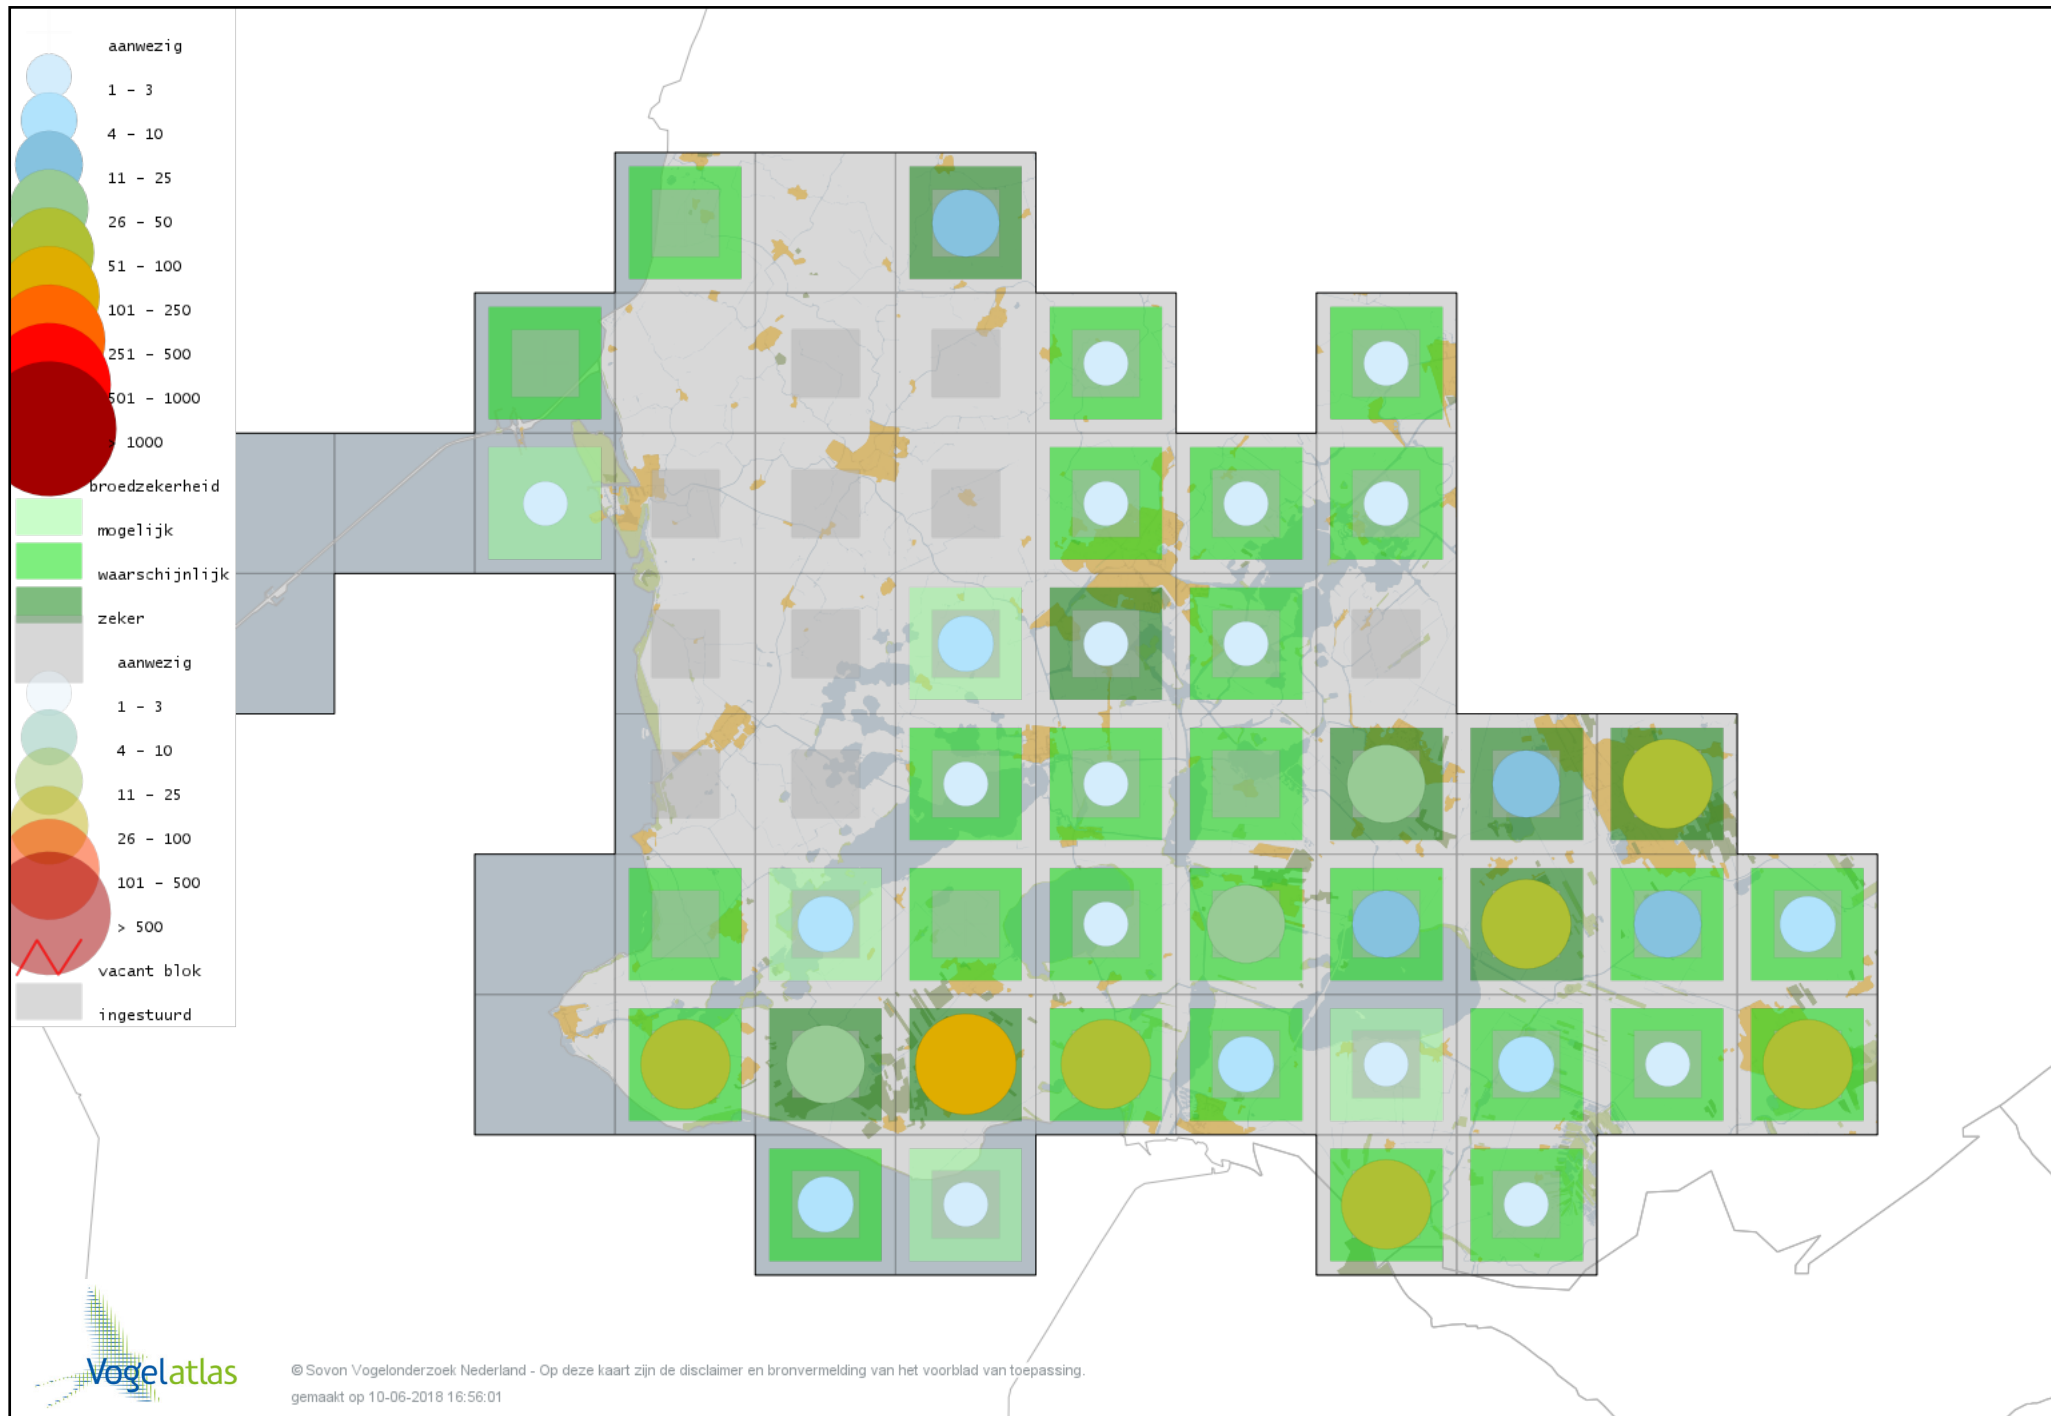

Voorlopige verspreidingskaart Boomkruiper broedseizoen

Voorlopige verspreidingskaart Winterkoning broedseizoen

Voorlopige verspreidingskaart Spreeuw broedseizoen

Voorlopige verspreidingskaart Merel broedseizoen

Voorlopige verspreidingskaart Zanglijster broedseizoen

Voorlopige verspreidingskaart Grote Lijster broedseizoen

Voorlopige verspreidingskaart Grauwe Vliegenvanger broedseizoen

Voorlopige verspreidingskaart Roodborst broedseizoen

Voorlopige verspreidingskaart Nachtegaal broedseizoen

Voorlopige verspreidingskaart Blauwborst broedseizoen

Voorlopige verspreidingskaart Zwarte Roodstaart broedseizoen

Voorlopige verspreidingskaart Gekraagde Roodstaart broedseizoen