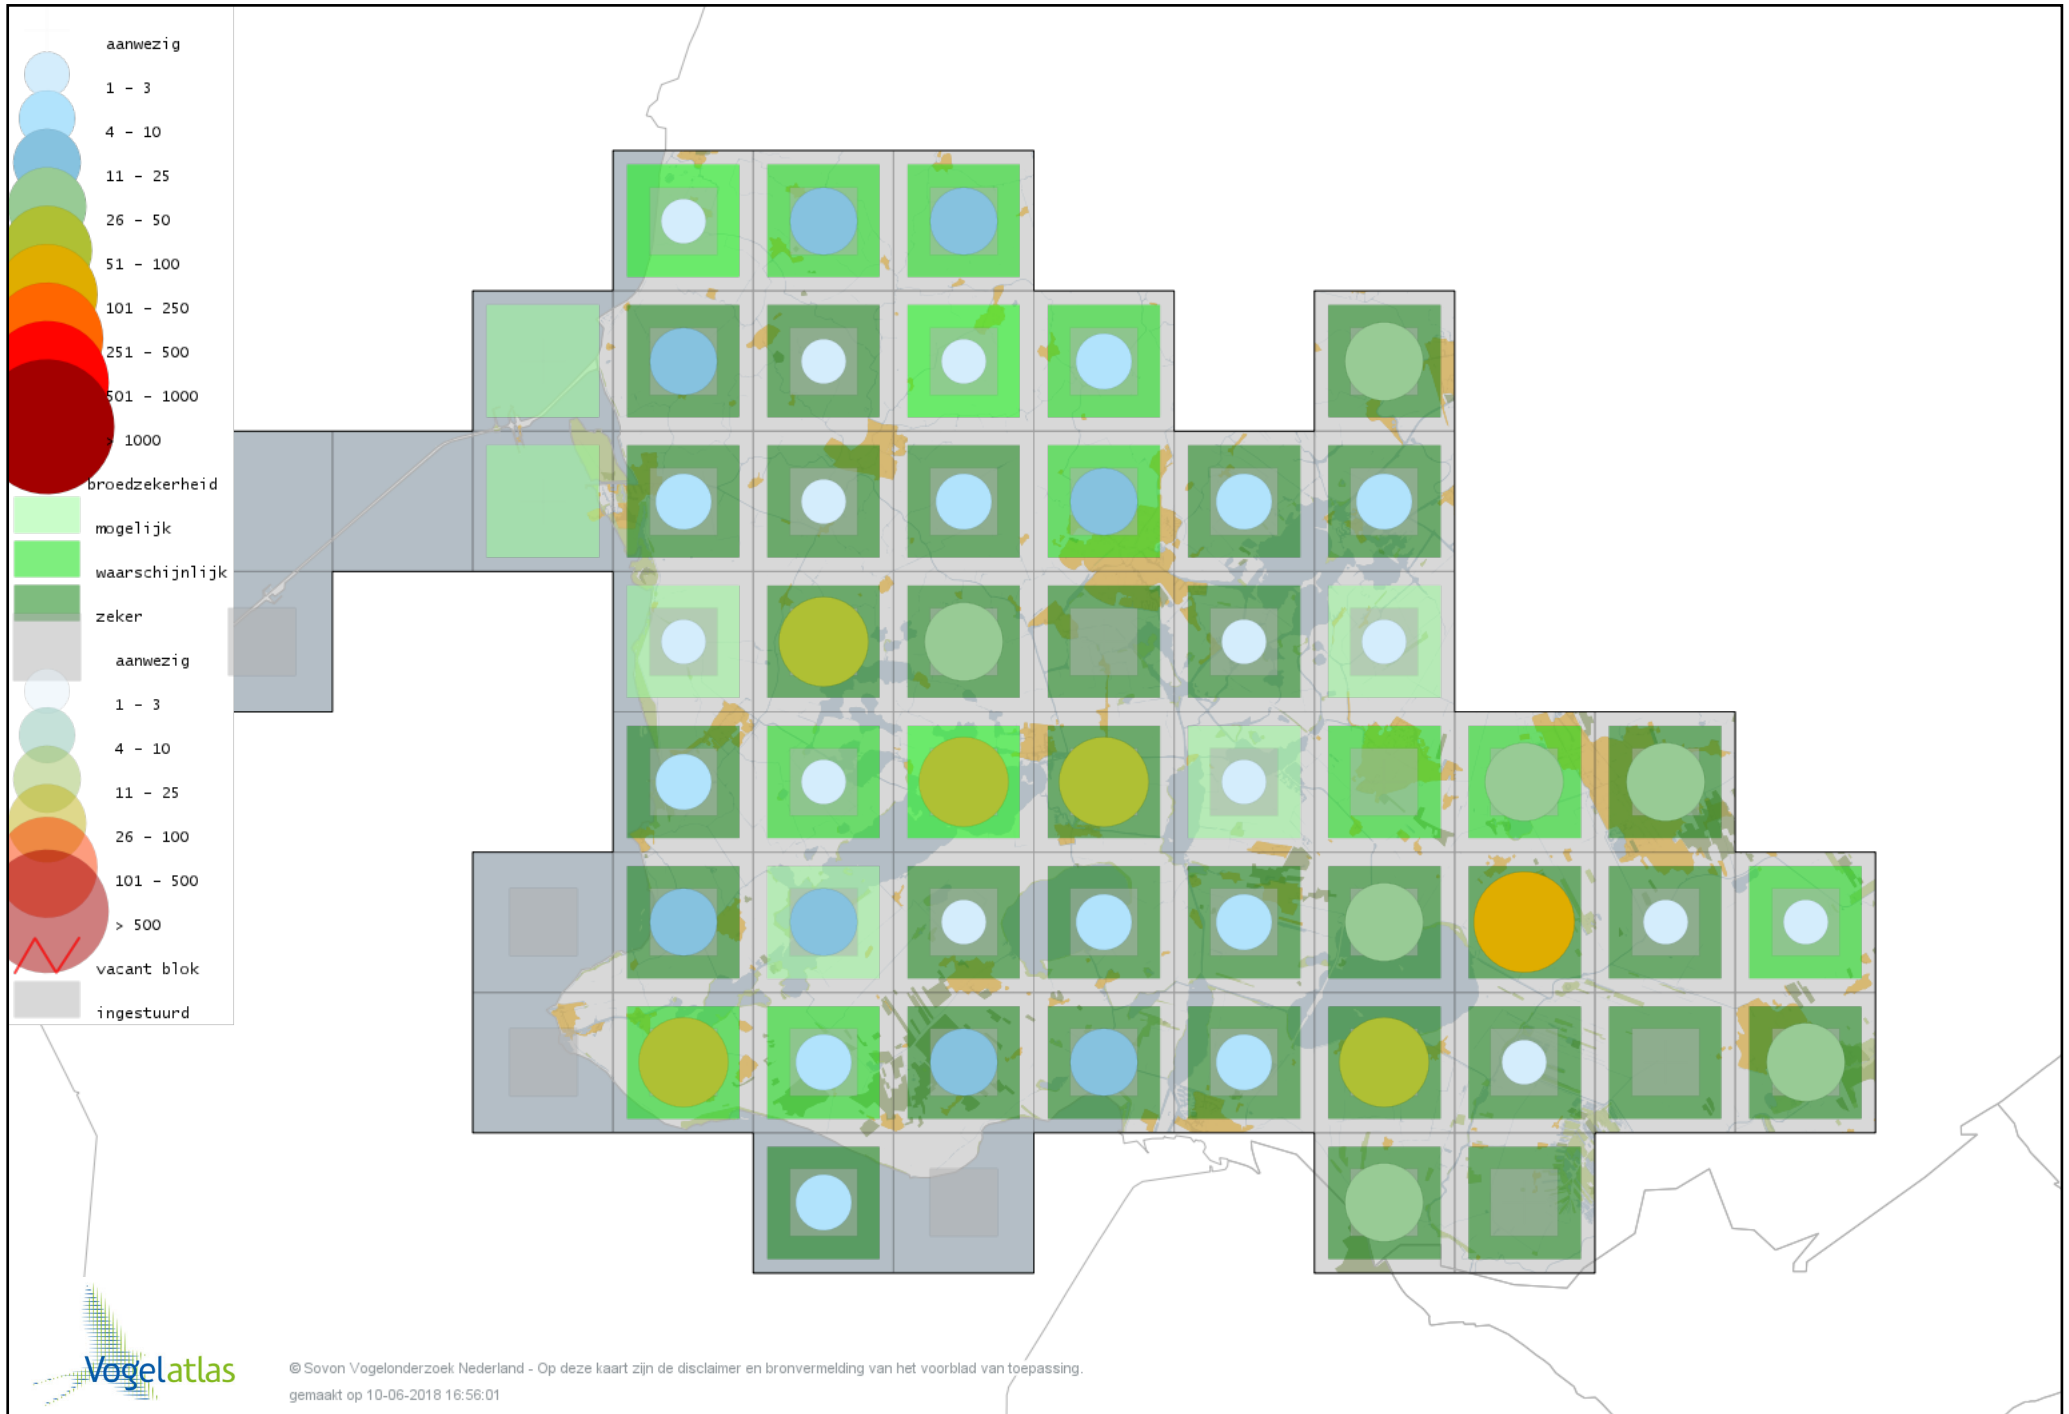

Voorlopige verspreidingskaart Ringmus broedseizoen