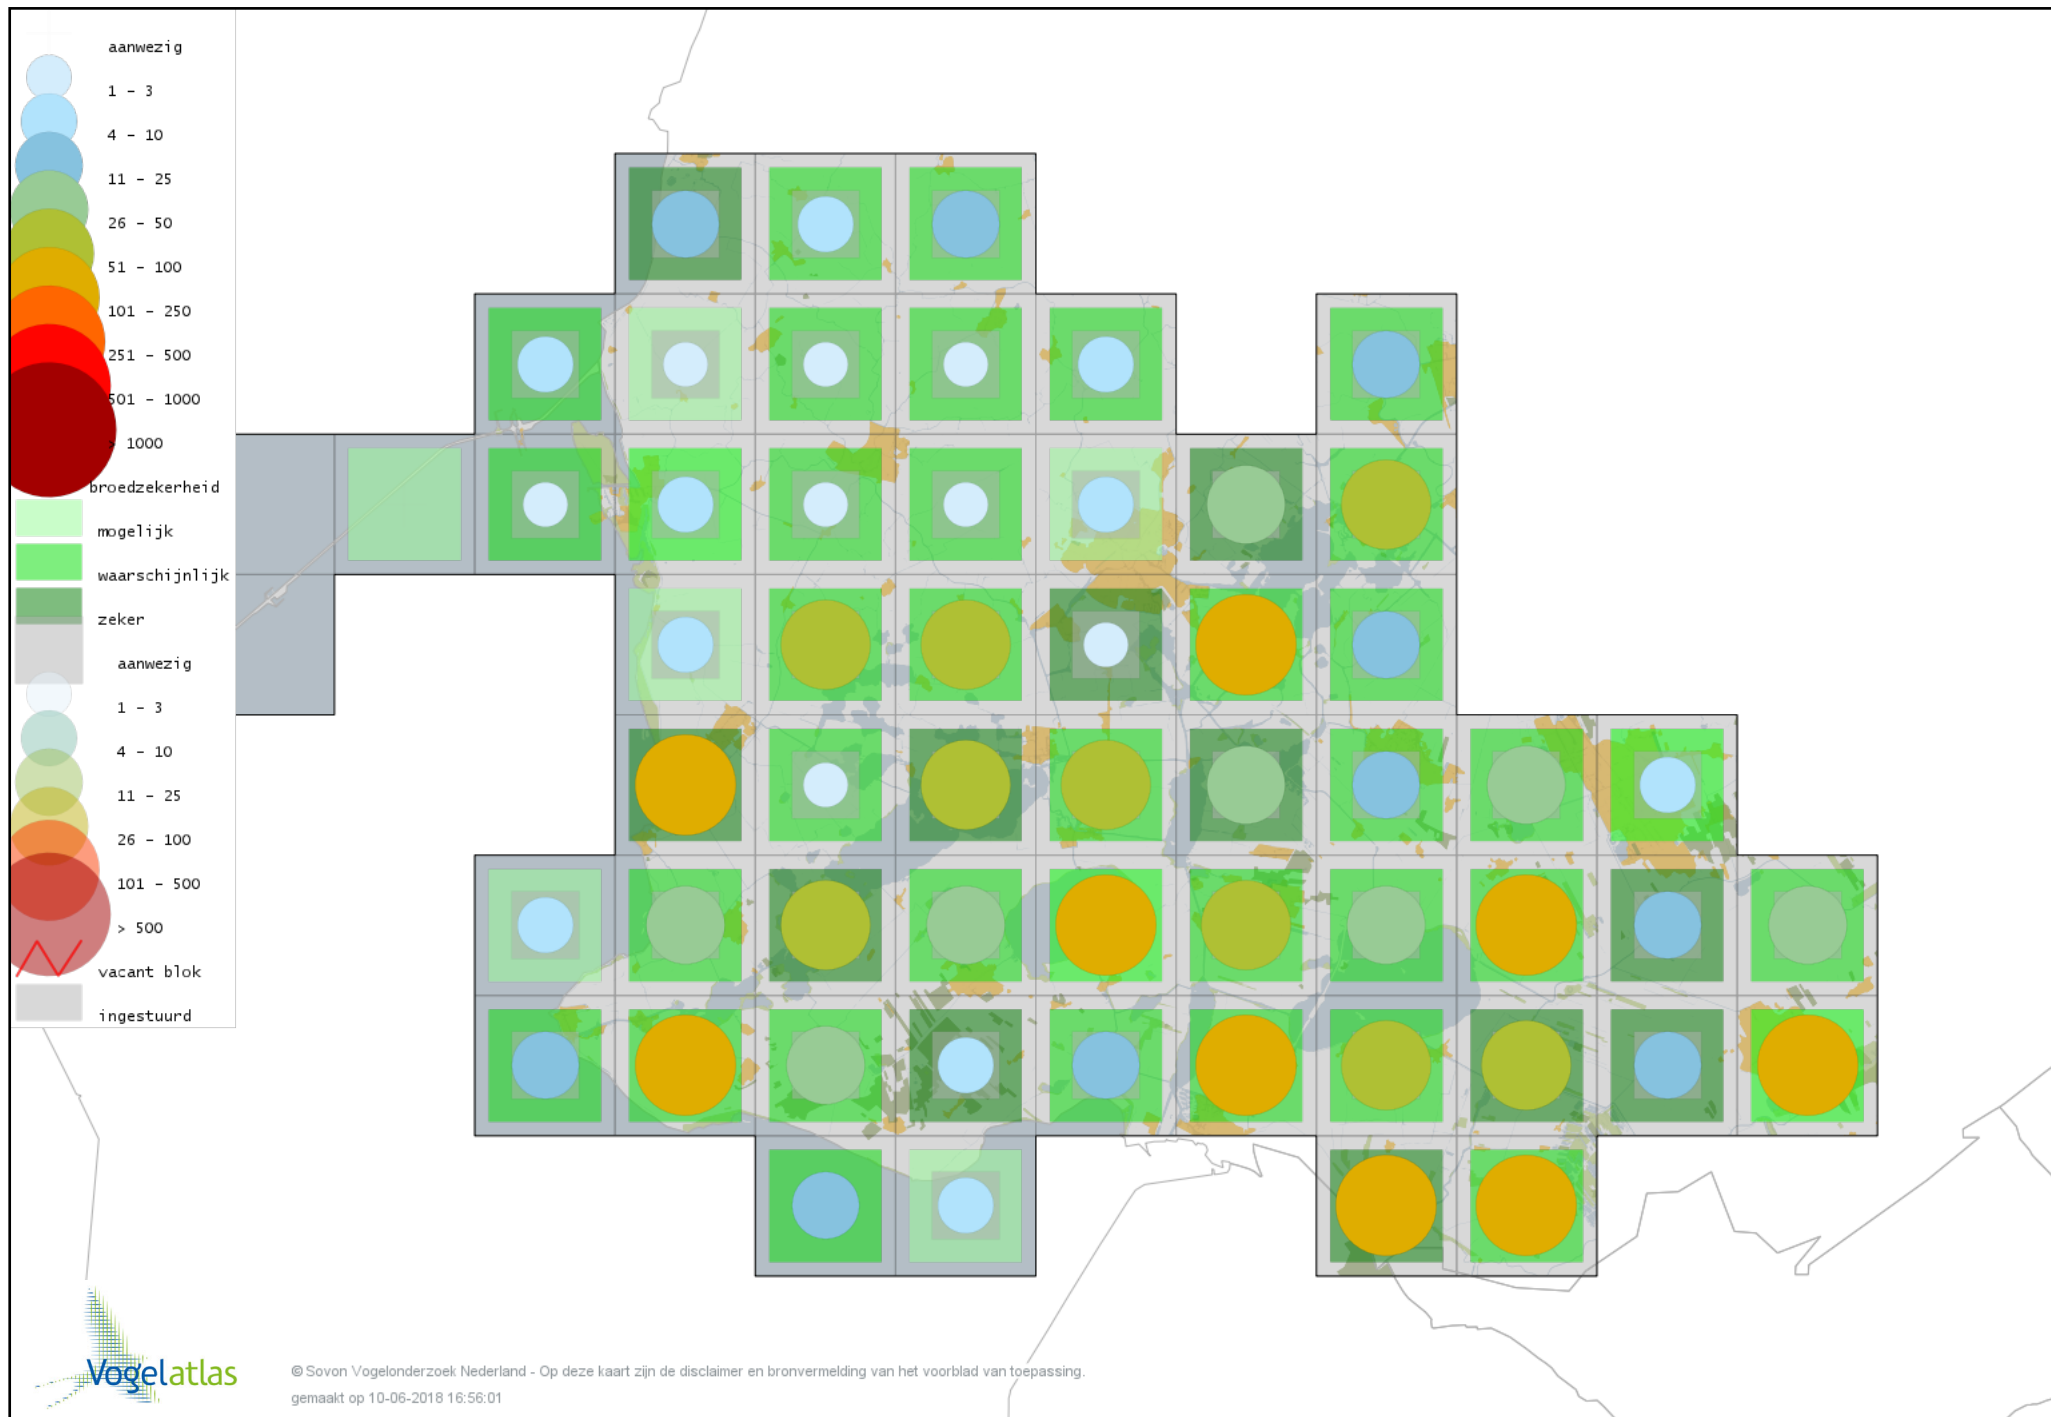

Voorlopige verspreidingskaart Braamsluiper broedseizoen

Voorlopige verspreidingskaart Grasmus broedseizoen

Voorlopige verspreidingskaart Tuinfluiter broedseizoen

Voorlopige verspreidingskaart Zwartkop broedseizoen

Voorlopige verspreidingskaart Sprinkhaanzanger broedseizoen

Voorlopige verspreidingskaart Snor broedseizoen

Voorlopige verspreidingskaart Spotvogel broedseizoen

Voorlopige verspreidingskaart Bosrietzanger broedseizoen

Voorlopige verspreidingskaart Kleine Karekiet broedseizoen

Voorlopige verspreidingskaart Rietzanger broedseizoen

Voorlopige verspreidingskaart Grote Karekiet broedseizoen

Voorlopige verspreidingskaart Boomklever broedseizoen

Voorlopige verspreidingskaart Boomkruiper broedseizoen

Voorlopige verspreidingskaart Winterkoning broedseizoen

Voorlopige verspreidingskaart Spreeuw broedseizoen

Voorlopige verspreidingskaart Merel broedseizoen