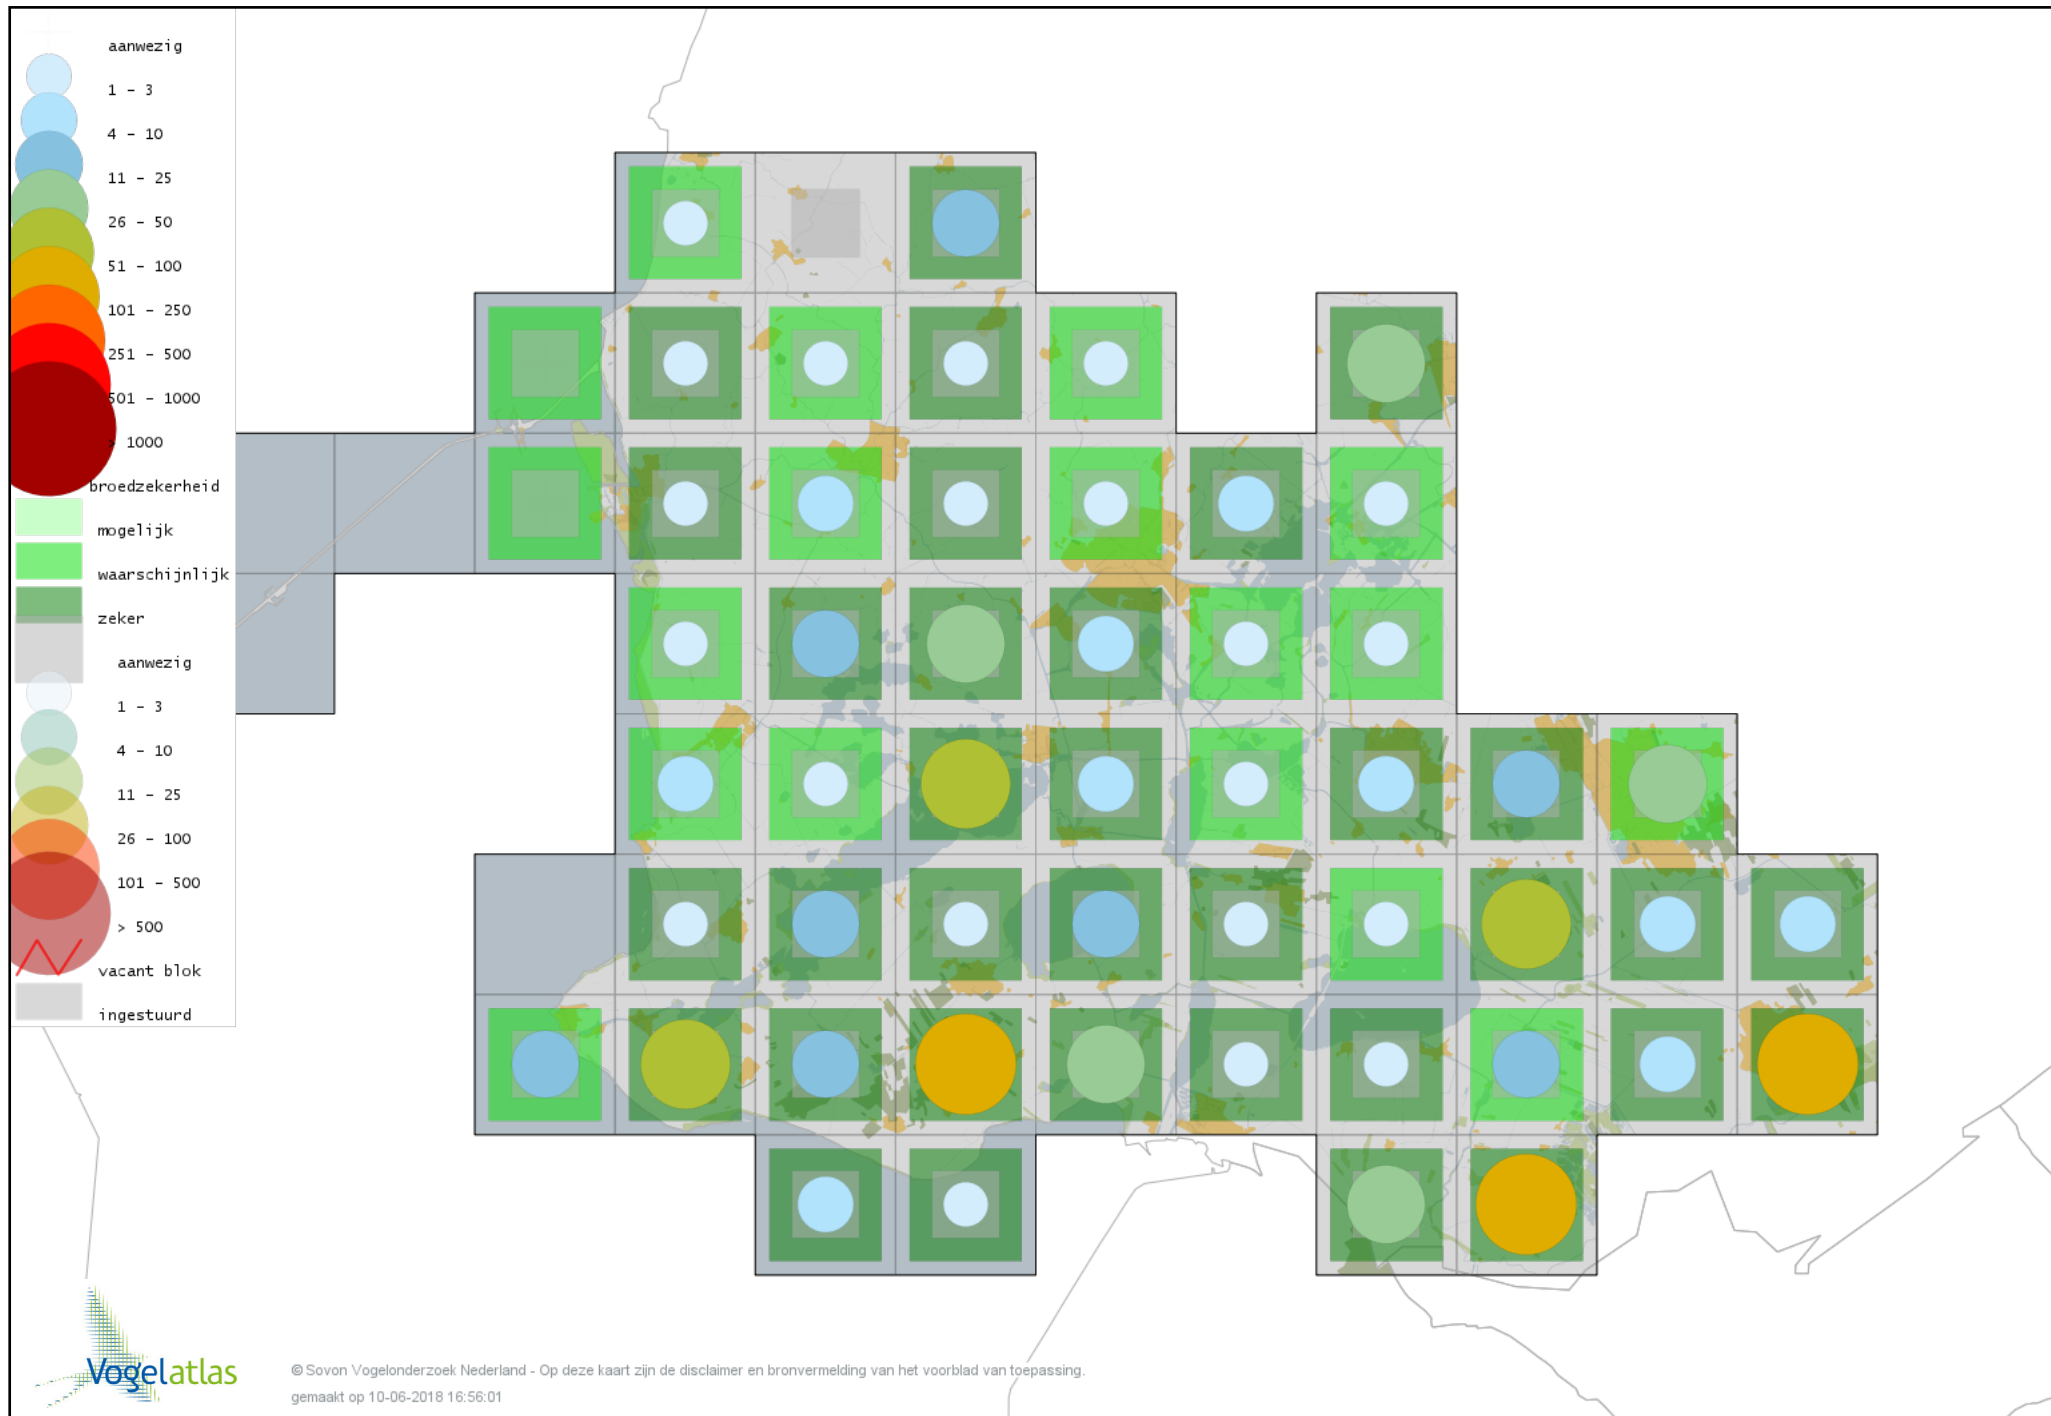

Voorlopige verspreidingskaart Grauwe Klauwier broedseizoen

Voorlopige verspreidingskaart Ekster broedseizoen

Voorlopige verspreidingskaart Gaai broedseizoen

Voorlopige verspreidingskaart Kauw broedseizoen

Voorlopige verspreidingskaart Roek broedseizoen

Voorlopige verspreidingskaart Zwarte Kraai broedseizoen

Voorlopige verspreidingskaart Raaf broedseizoen

Voorlopige verspreidingskaart Goudhaan broedseizoen

Voorlopige verspreidingskaart Vuurgoudhaan broedseizoen

Voorlopige verspreidingskaart Pimpelmees broedseizoen

Voorlopige verspreidingskaart Koolmees broedseizoen

Voorlopige verspreidingskaart Kuifmees broedseizoen