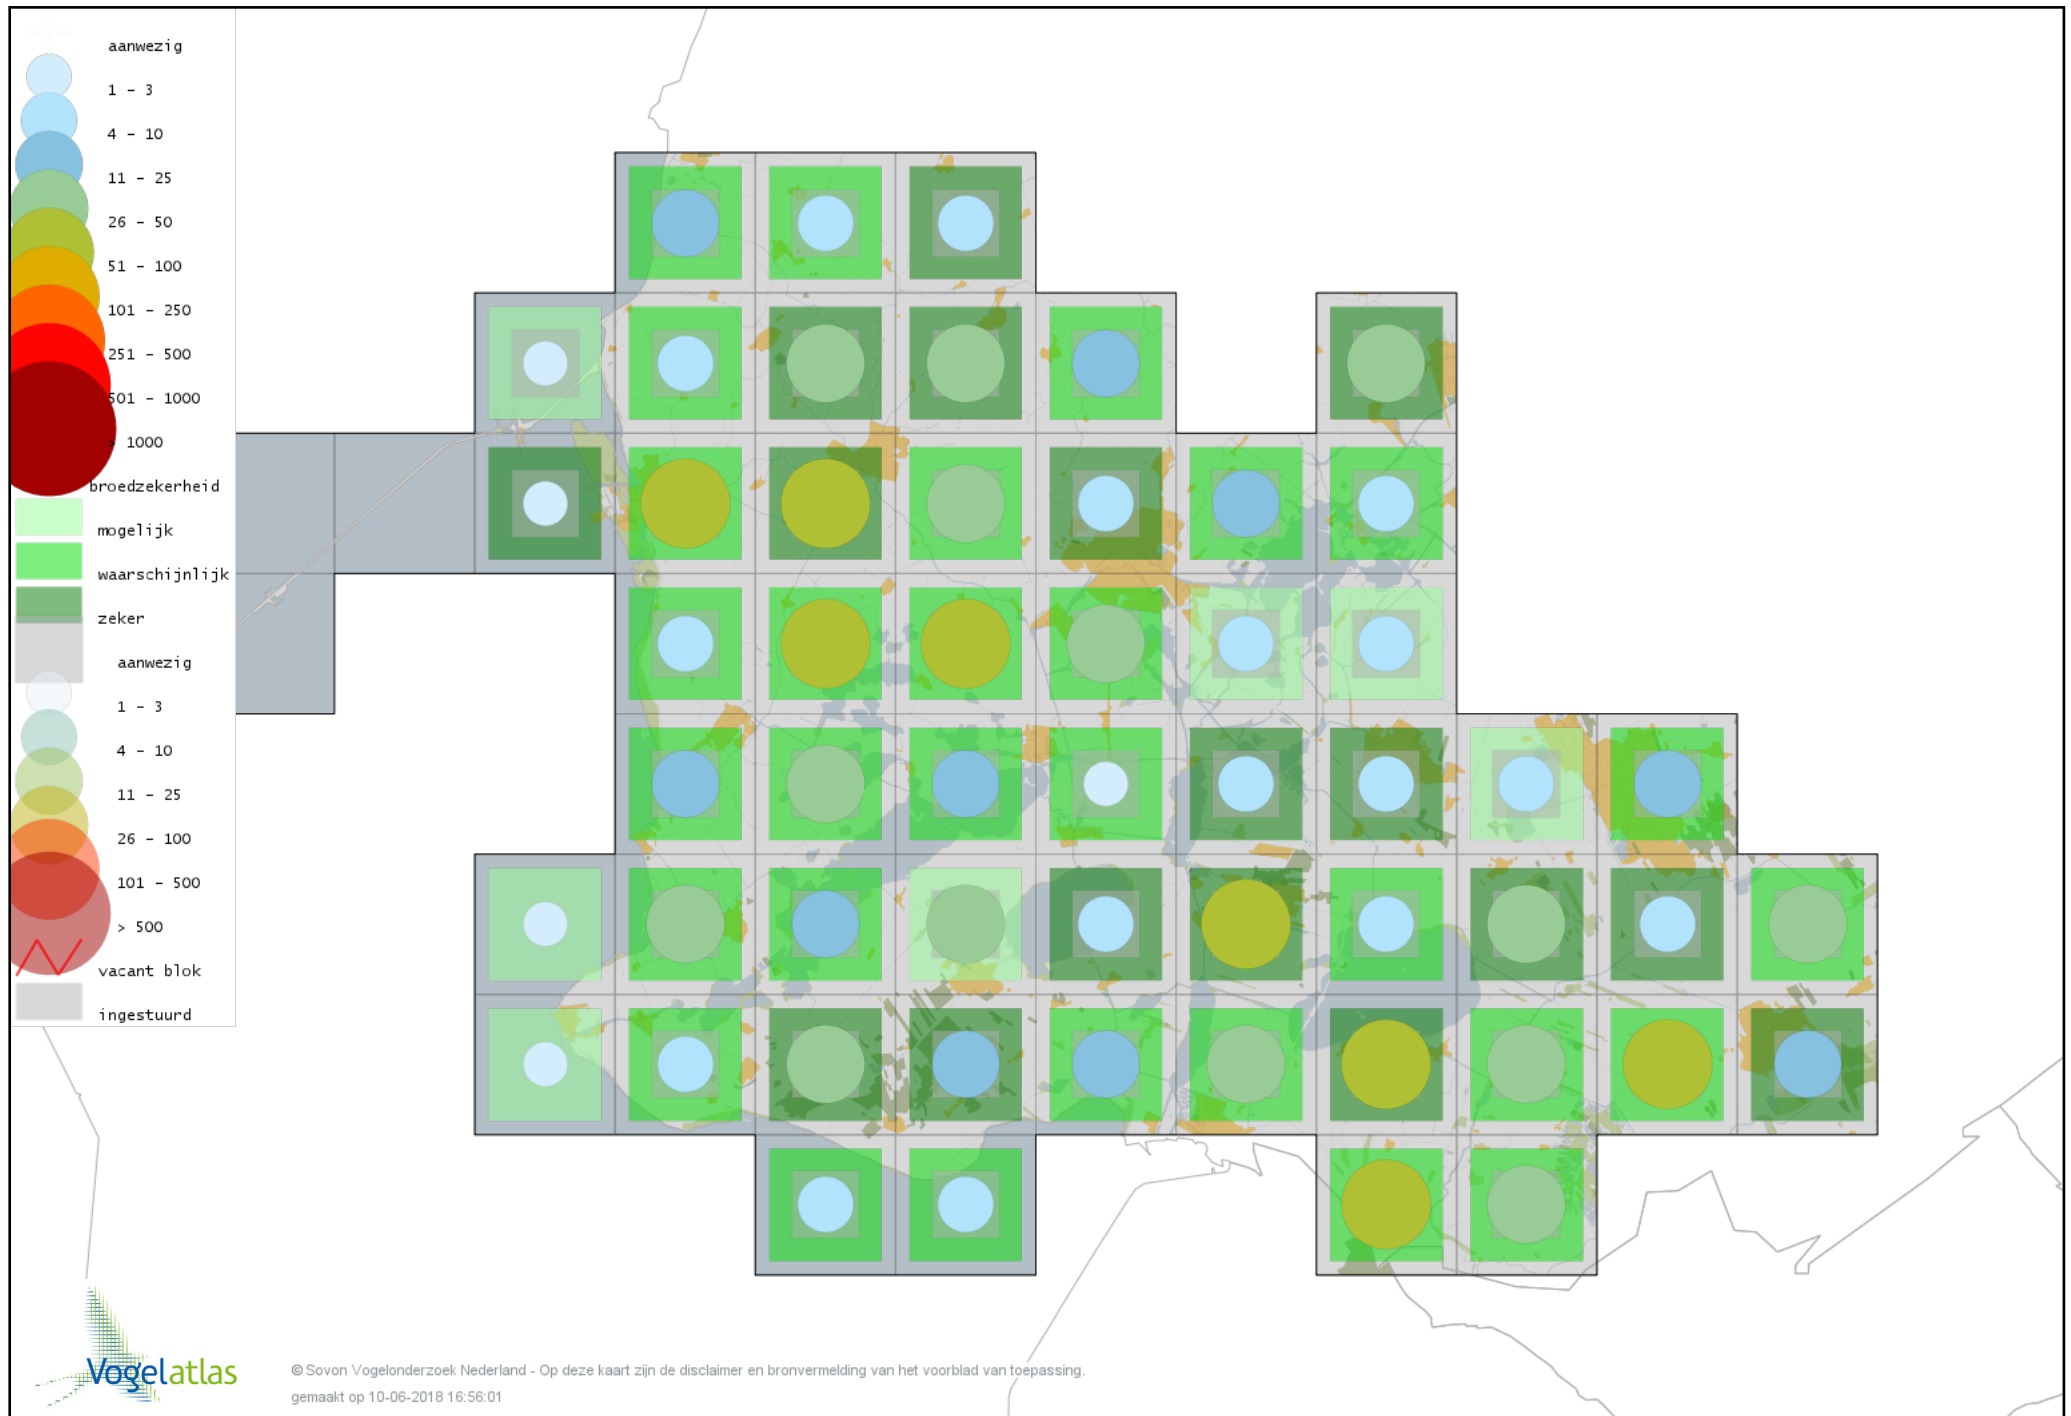

Voorlopige verspreidingskaart Zwartkopmeeuw broedseizoen

Voorlopige verspreidingskaart Stormmeeuw broedseizoen

Voorlopige verspreidingskaart Kleine Mantelmeeuw broedseizoen

Voorlopige verspreidingskaart Zilvermeeuw broedseizoen

Voorlopige verspreidingskaart Grote Mantelmeeuw broedseizoen

Voorlopige verspreidingskaart Dwergstern broedseizoen

Voorlopige verspreidingskaart Zwarte Stern broedseizoen

Voorlopige verspreidingskaart Visdief broedseizoen

Voorlopige verspreidingskaart Stadsduif broedseizoen

Voorlopige verspreidingskaart Holenduif broedseizoen

Voorlopige verspreidingskaart Houtduif broedseizoen

Voorlopige verspreidingskaart Turkse Tortel broedseizoen