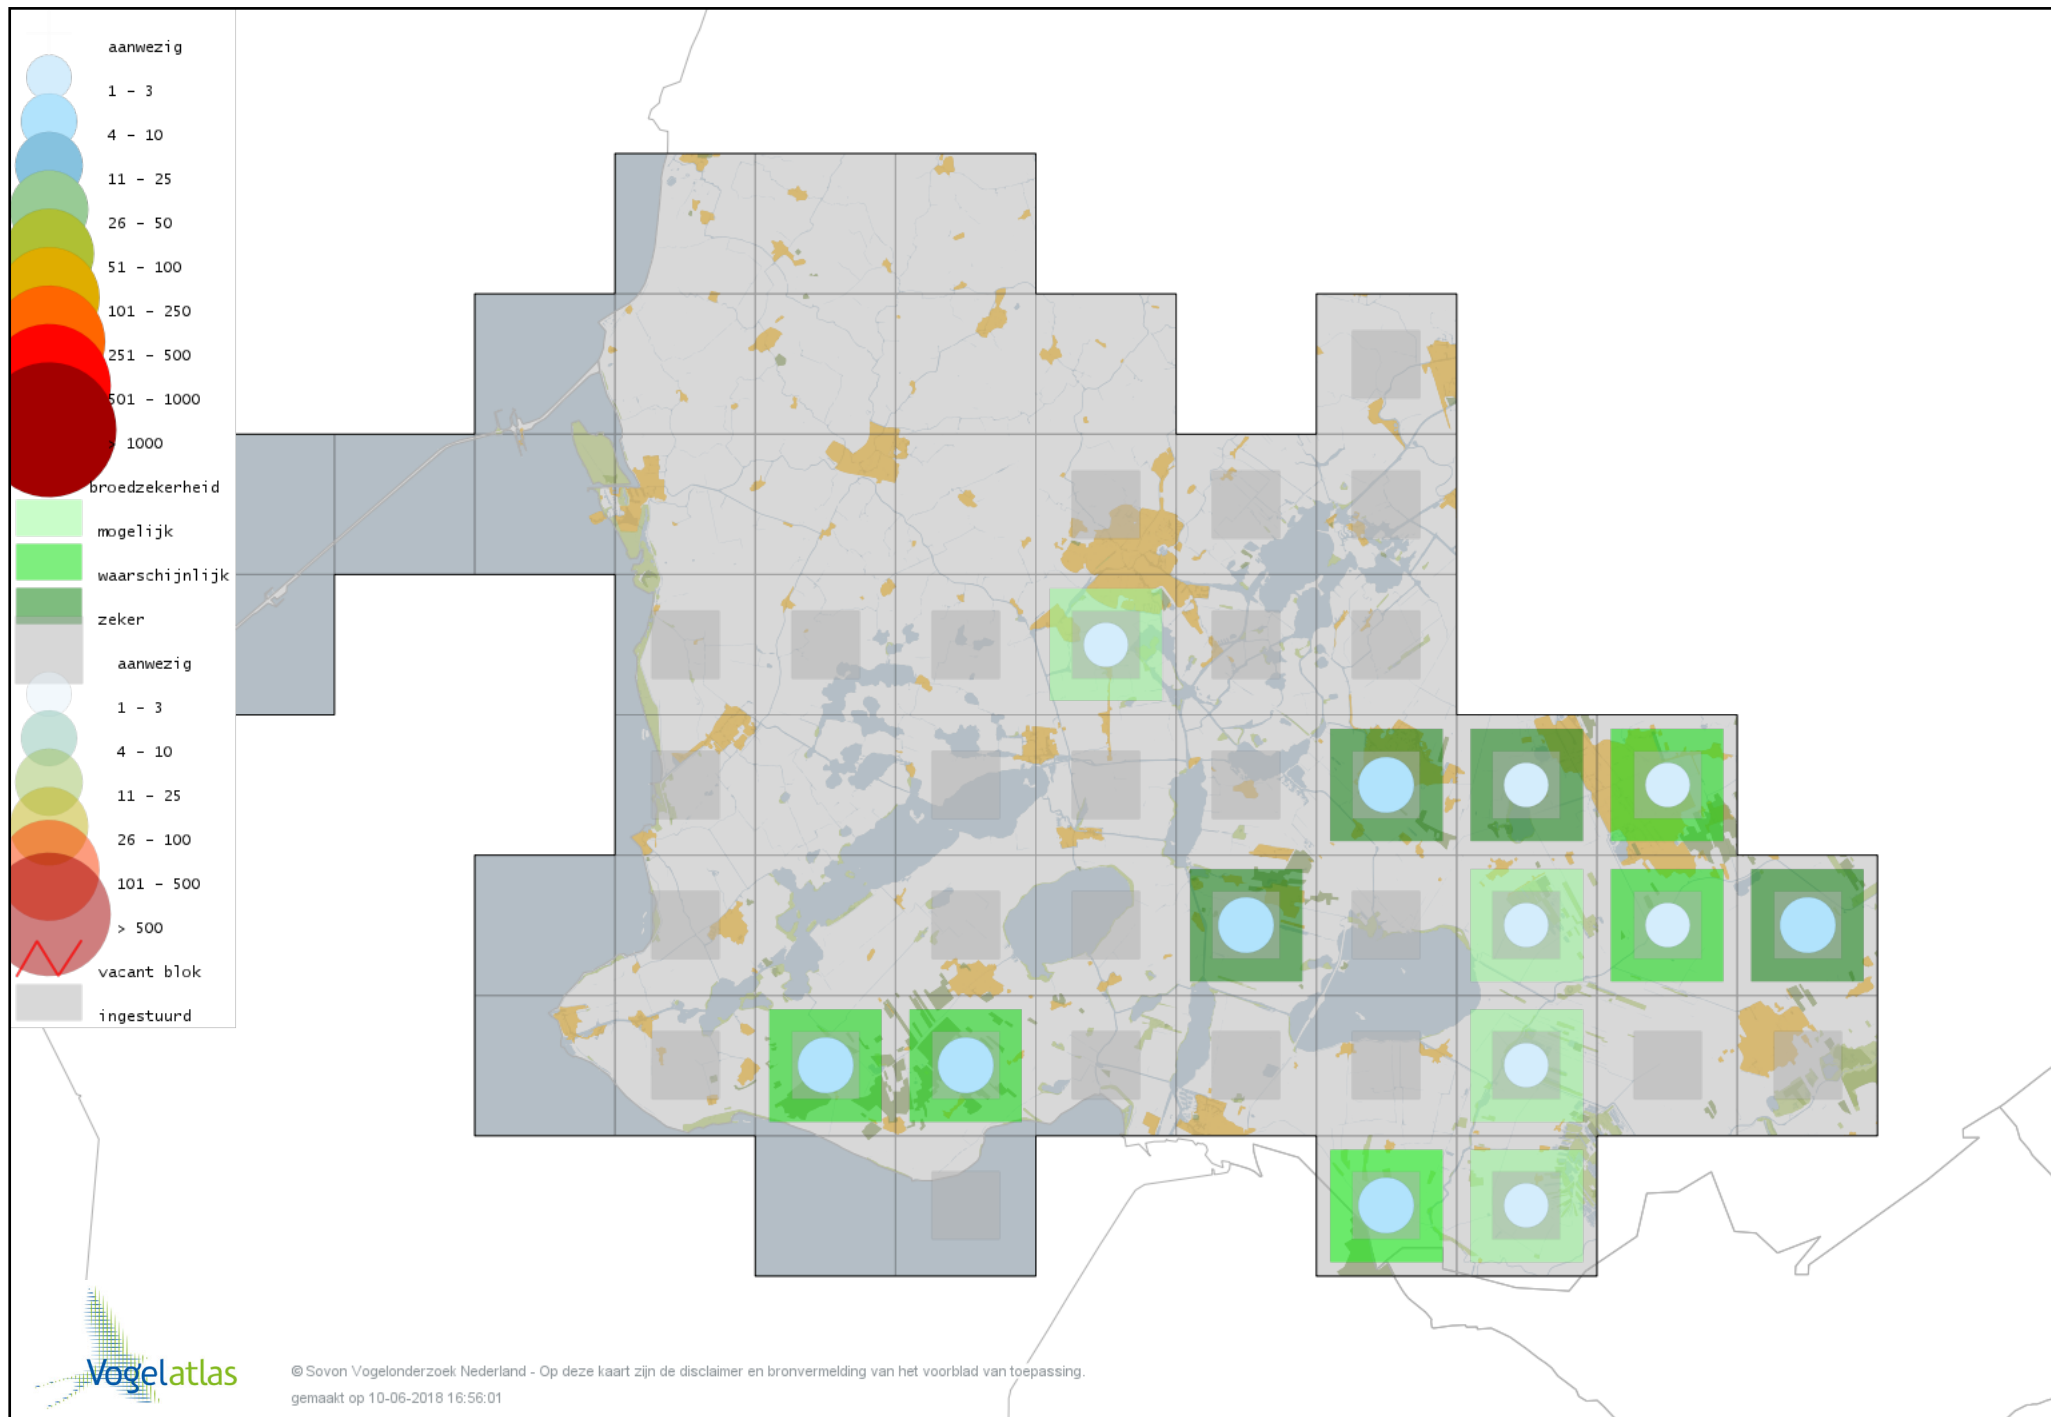

Voorlopige verspreidingskaart Kleine Karekiet broedseizoen

Voorlopige verspreidingskaart Rietzanger broedseizoen

Voorlopige verspreidingskaart Grote Karekiet broedseizoen

Voorlopige verspreidingskaart Boomklever broedseizoen

Voorlopige verspreidingskaart Boomkruiper broedseizoen

Voorlopige verspreidingskaart Winterkoning broedseizoen

Voorlopige verspreidingskaart Spreeuw broedseizoen

Voorlopige verspreidingskaart Merel broedseizoen

Voorlopige verspreidingskaart Zanglijster broedseizoen

Voorlopige verspreidingskaart Grote Lijster broedseizoen

Voorlopige verspreidingskaart Grauwe Vliegenvanger broedseizoen

Voorlopige verspreidingskaart Roodborst broedseizoen