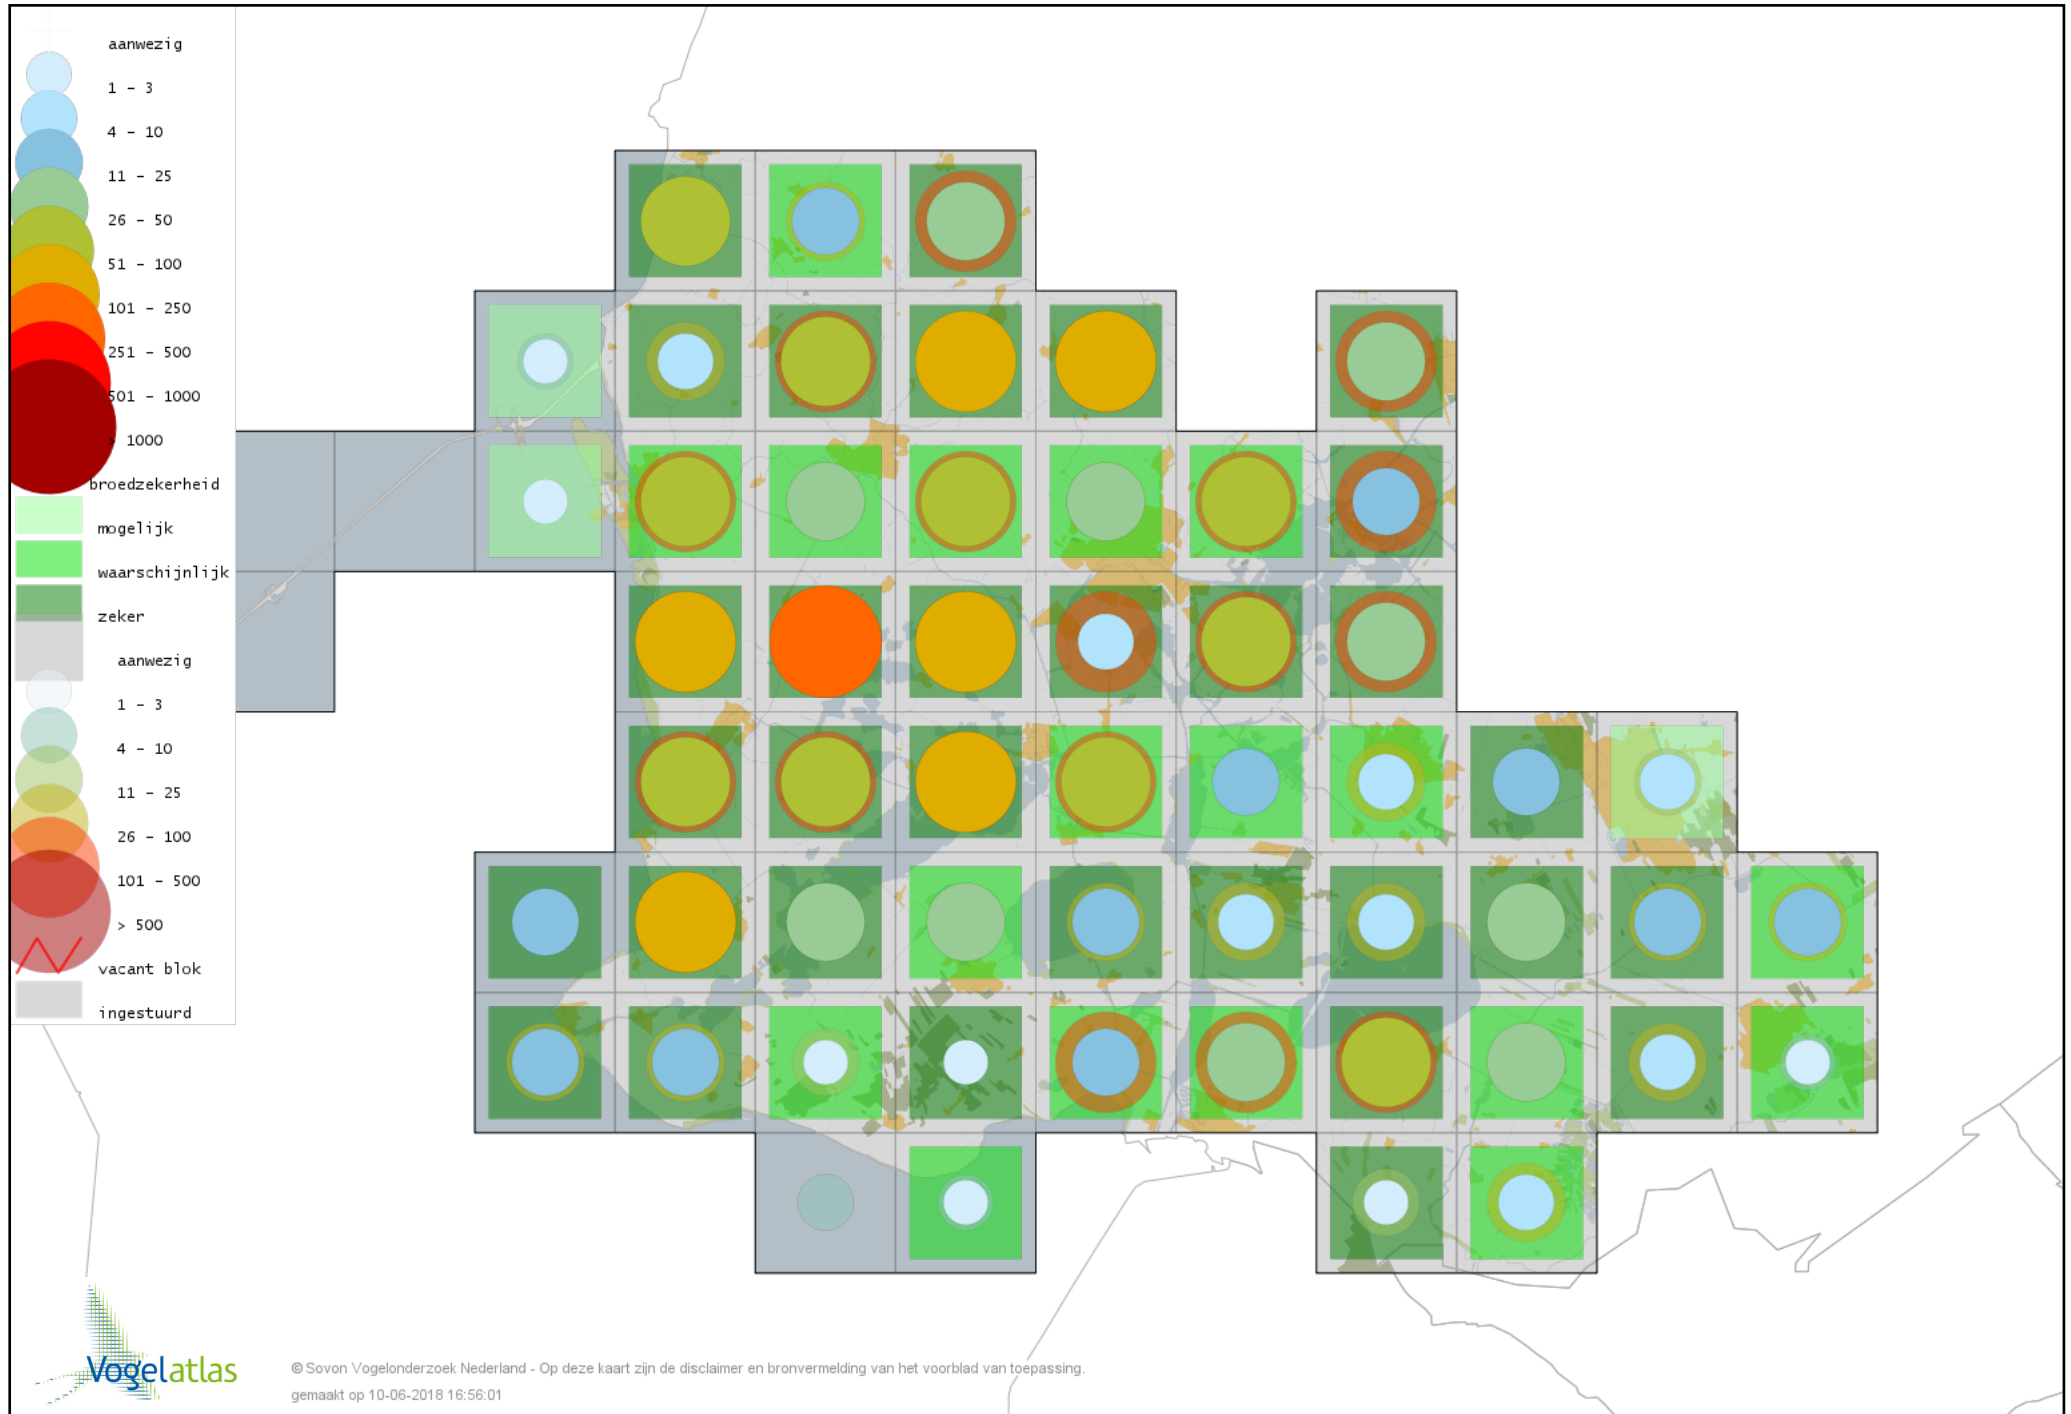

Voorlopige verspreidingskaart Kleinst Waterhoen broedseizoen

Voorlopige verspreidingskaart Kwartelkoning broedseizoen

Voorlopige verspreidingskaart Waterhoen broedseizoen

Voorlopige verspreidingskaart Meerkoet broedseizoen

Voorlopige verspreidingskaart Scholekster broedseizoen

Voorlopige verspreidingskaart Steltkluut broedseizoen

Voorlopige verspreidingskaart Kluut broedseizoen

Voorlopige verspreidingskaart Kleine Plevier broedseizoen

Voorlopige verspreidingskaart Bontbekplevier broedseizoen

Voorlopige verspreidingskaart Kievit broedseizoen

Voorlopige verspreidingskaart Kemphaan broedseizoen

Voorlopige verspreidingskaart Watersnip broedseizoen

Voorlopige verspreidingskaart Houtsnip broedseizoen

Voorlopige verspreidingskaart Grutto broedseizoen

Voorlopige verspreidingskaart Wulp broedseizoen

Voorlopige verspreidingskaart Tureluur broedseizoen

Voorlopige verspreidingskaart Kokmeeuw broedseizoen