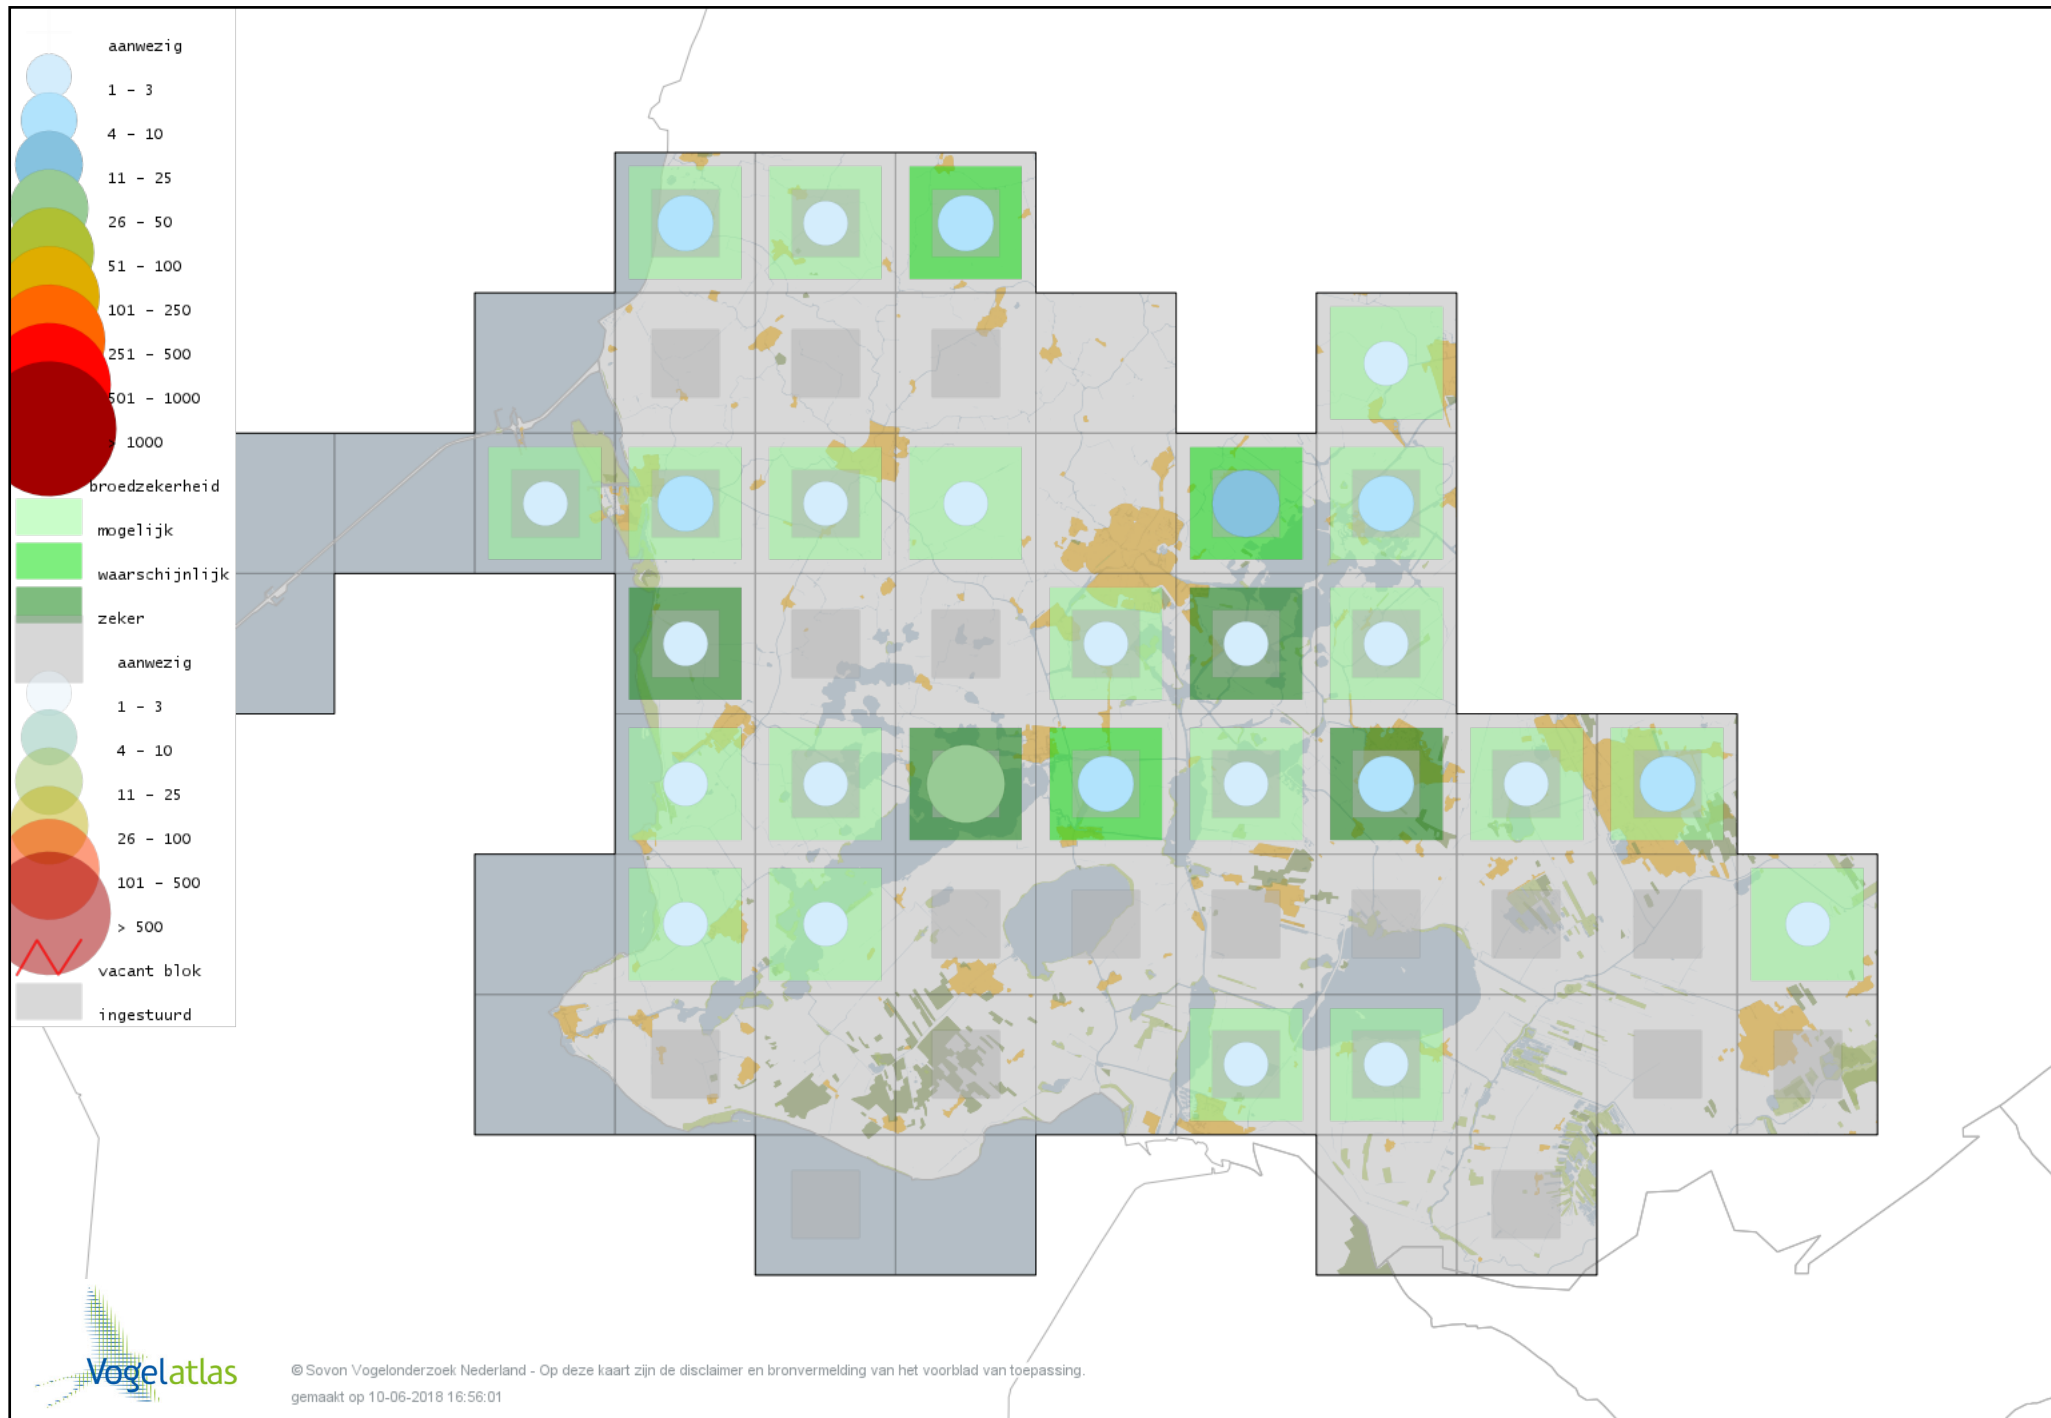

De kleurtint (blauw) is de beste referentie voor de tot nu toe waargenomen aantalsklasse.

De stipgrootte is relatief. Vergelijk daarvoor de atlasblok grootte van de legenda met die van het kaartbeeld.

Voorlopige verspreidingskaart Knobbelzwaan broedseizoen

Voorlopige verspreidingskaart Zwarte Zwaan broedseizoen

Voorlopige verspreidingskaart Indische Gans broedseizoen

Voorlopige verspreidingskaart Grauwe Gans broedseizoen

Voorlopige verspreidingskaart Soepgans broedseizoen

Voorlopige verspreidingskaart Kolgans broedseizoen

Voorlopige verspreidingskaart Grote Canadese Gans broedseizoen

Voorlopige verspreidingskaart Brandgans broedseizoen

Voorlopige verspreidingskaart Nijlgans broedseizoen

Voorlopige verspreidingskaart Bergeend broedseizoen

Voorlopige verspreidingskaart Krooneend broedseizoen

Voorlopige verspreidingskaart Tafeleend broedseizoen

Voorlopige verspreidingskaart Kuifeend broedseizoen