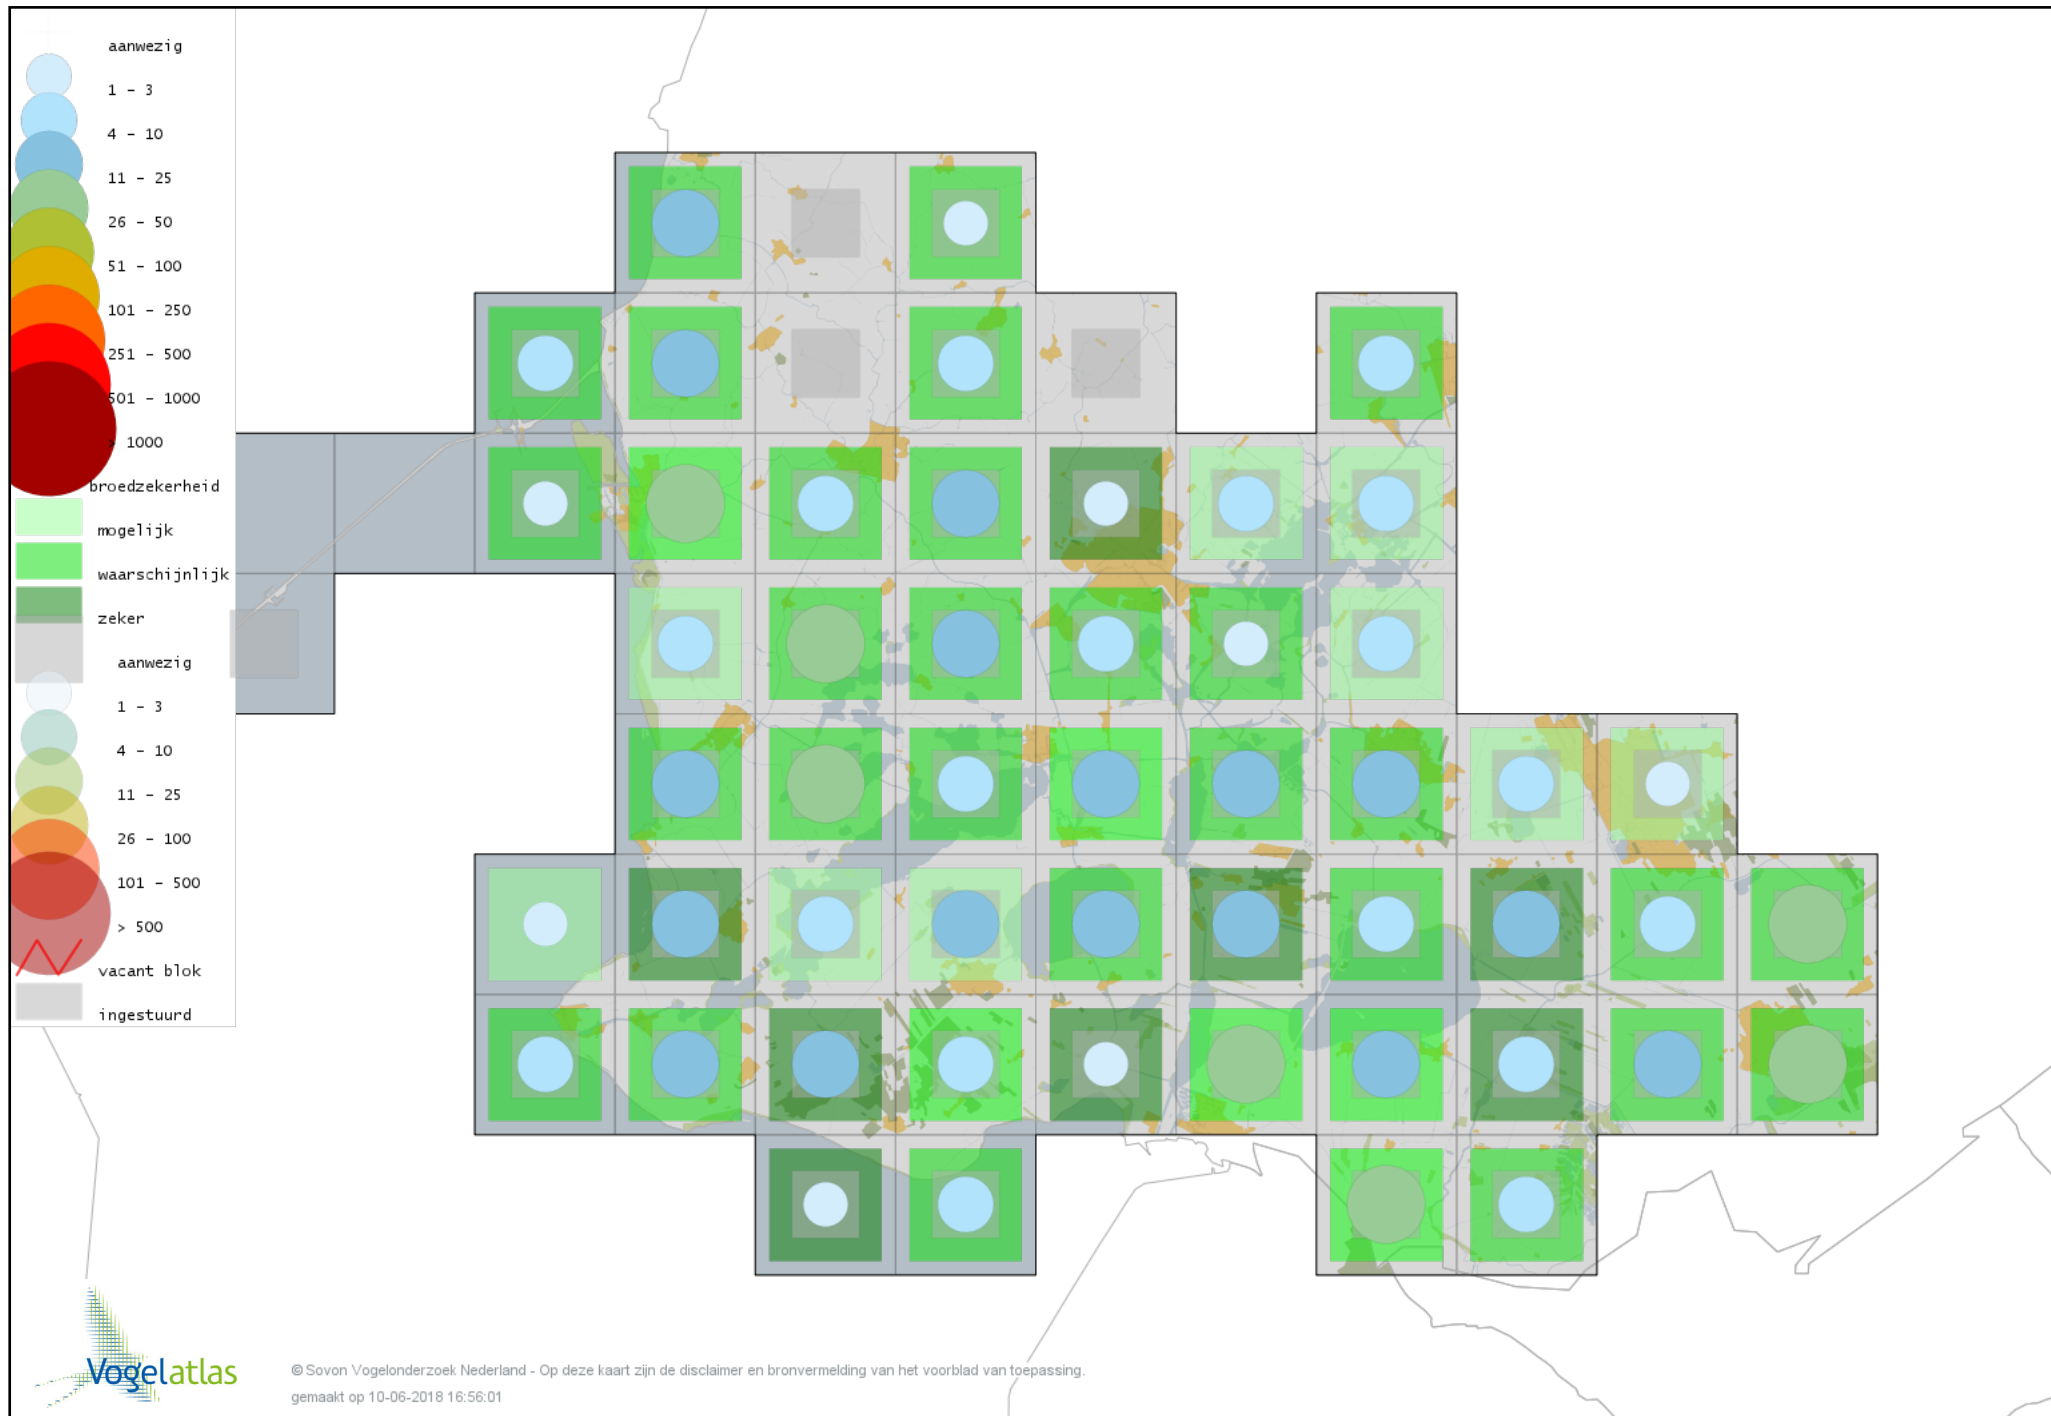

Voorlopige verspreidingskaart Witte Kwikstaart broedseizoen

Voorlopige verspreidingskaart Boompieper broedseizoen

Voorlopige verspreidingskaart Graspieper broedseizoen

Voorlopige verspreidingskaart Vink broedseizoen

Voorlopige verspreidingskaart Groenling broedseizoen

Voorlopige verspreidingskaart Putter broedseizoen

Voorlopige verspreidingskaart Sijs broedseizoen

Voorlopige verspreidingskaart Kneu broedseizoen

Voorlopige verspreidingskaart Kruisbek broedseizoen