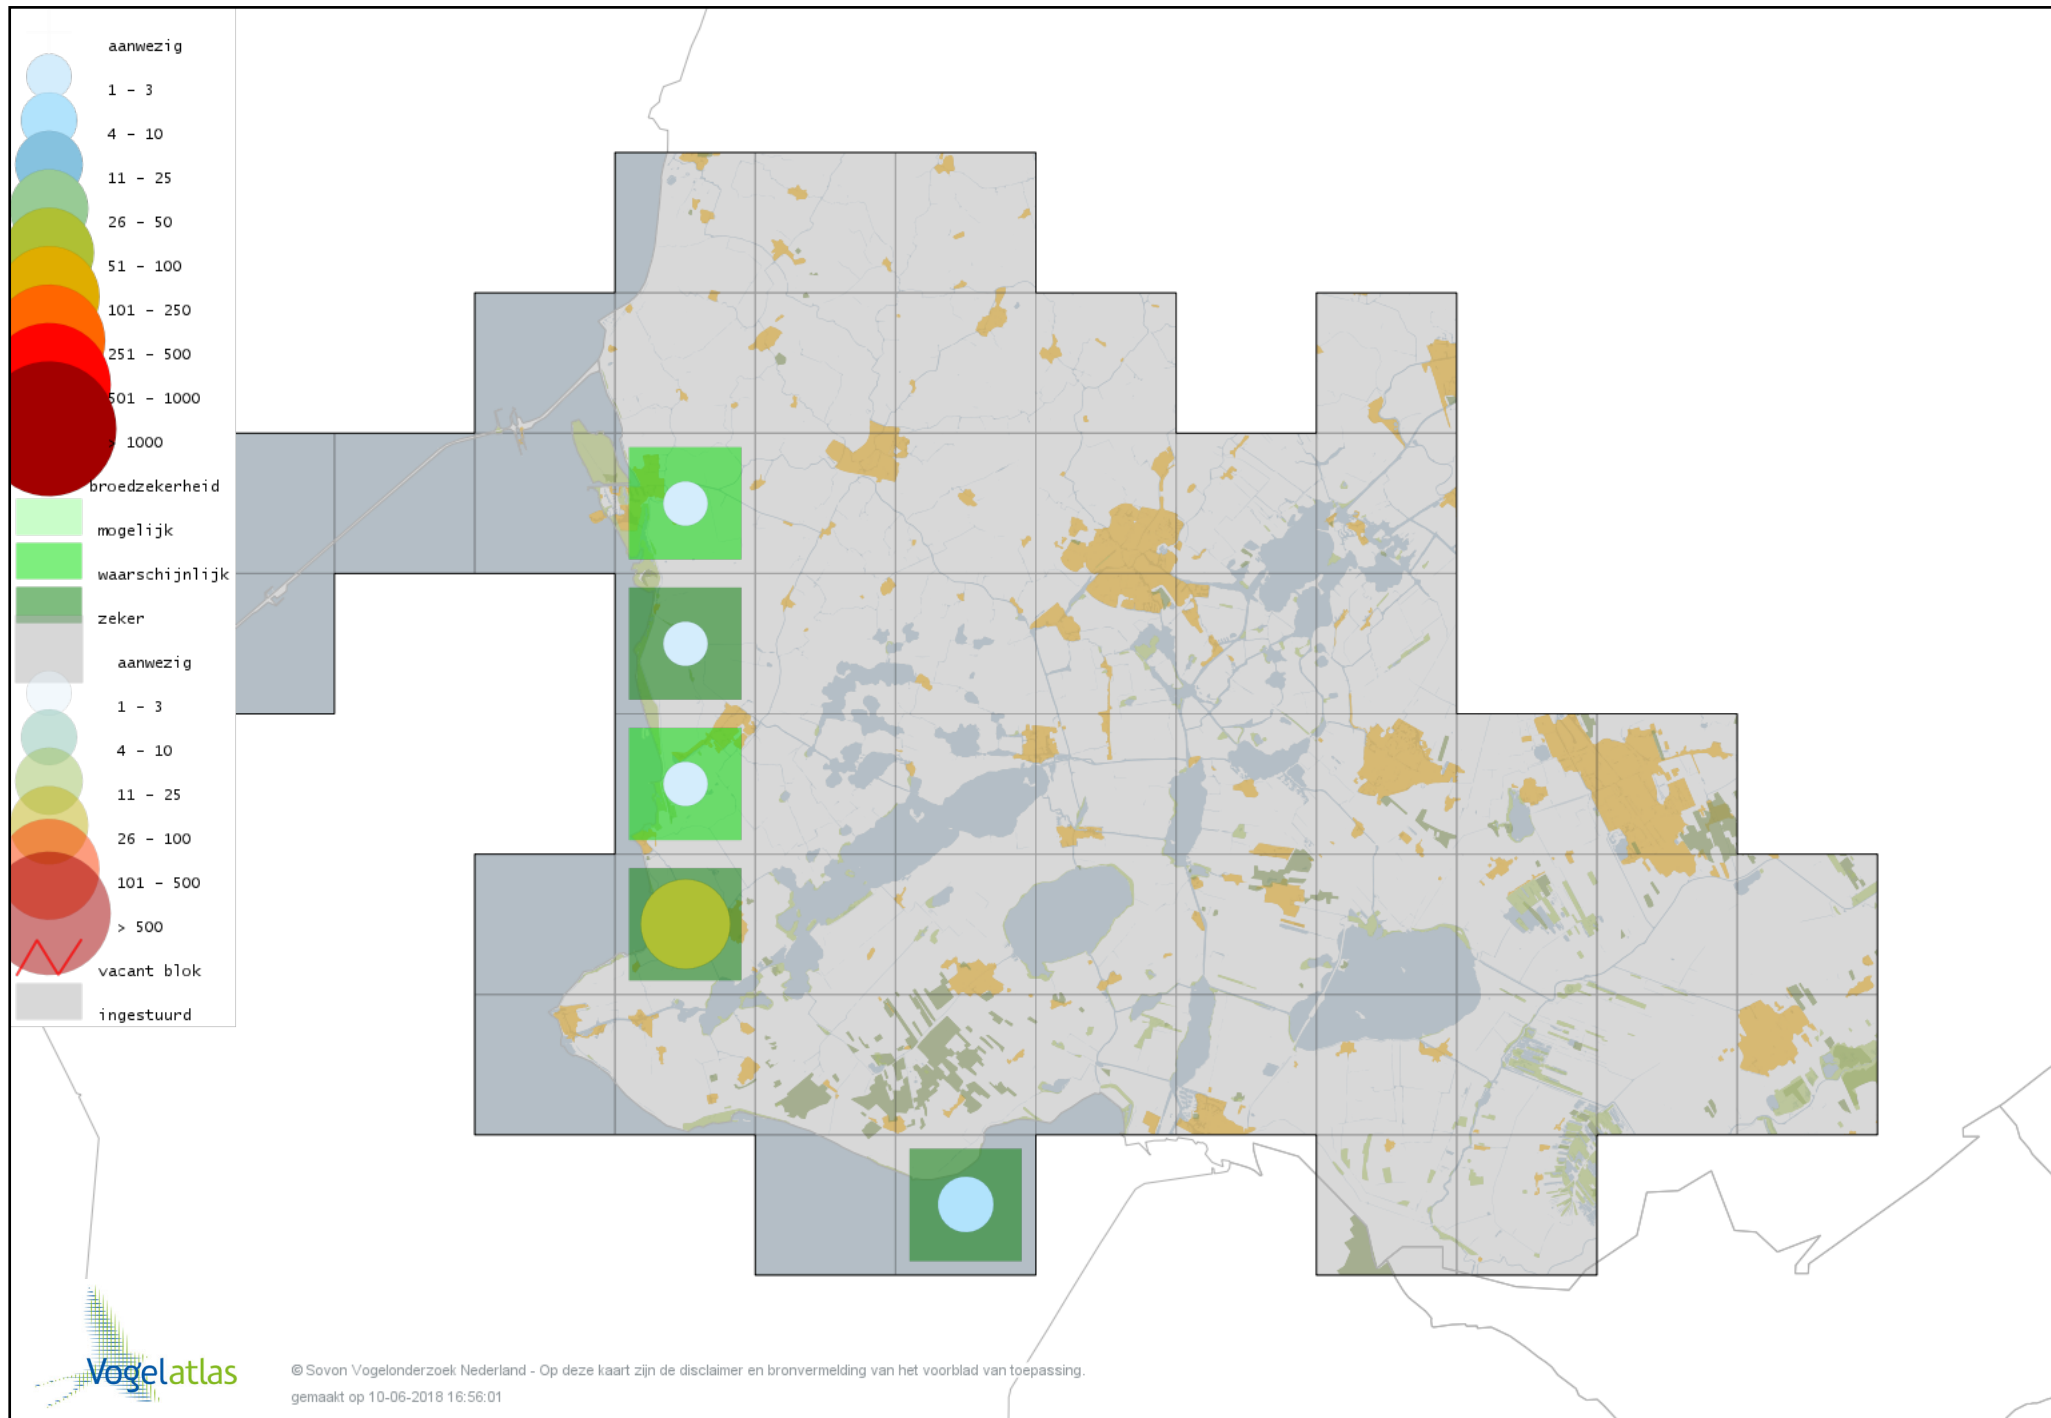

Voorlopige verspreidingskaart Houtsnip broedseizoen

Voorlopige verspreidingskaart Grutto broedseizoen

Voorlopige verspreidingskaart Wulp broedseizoen

Voorlopige verspreidingskaart Tureluur broedseizoen

Voorlopige verspreidingskaart Kokmeeuw broedseizoen

Voorlopige verspreidingskaart Zwartkopmeeuw broedseizoen

Voorlopige verspreidingskaart Stormmeeuw broedseizoen

Voorlopige verspreidingskaart Kleine Mantelmeeuw broedseizoen

Voorlopige verspreidingskaart Zilvermeeuw broedseizoen

Voorlopige verspreidingskaart Grote Mantelmeeuw broedseizoen

Voorlopige verspreidingskaart Dwergstern broedseizoen

Voorlopige verspreidingskaart Zwarte Stern broedseizoen

Voorlopige verspreidingskaart Visdief broedseizoen