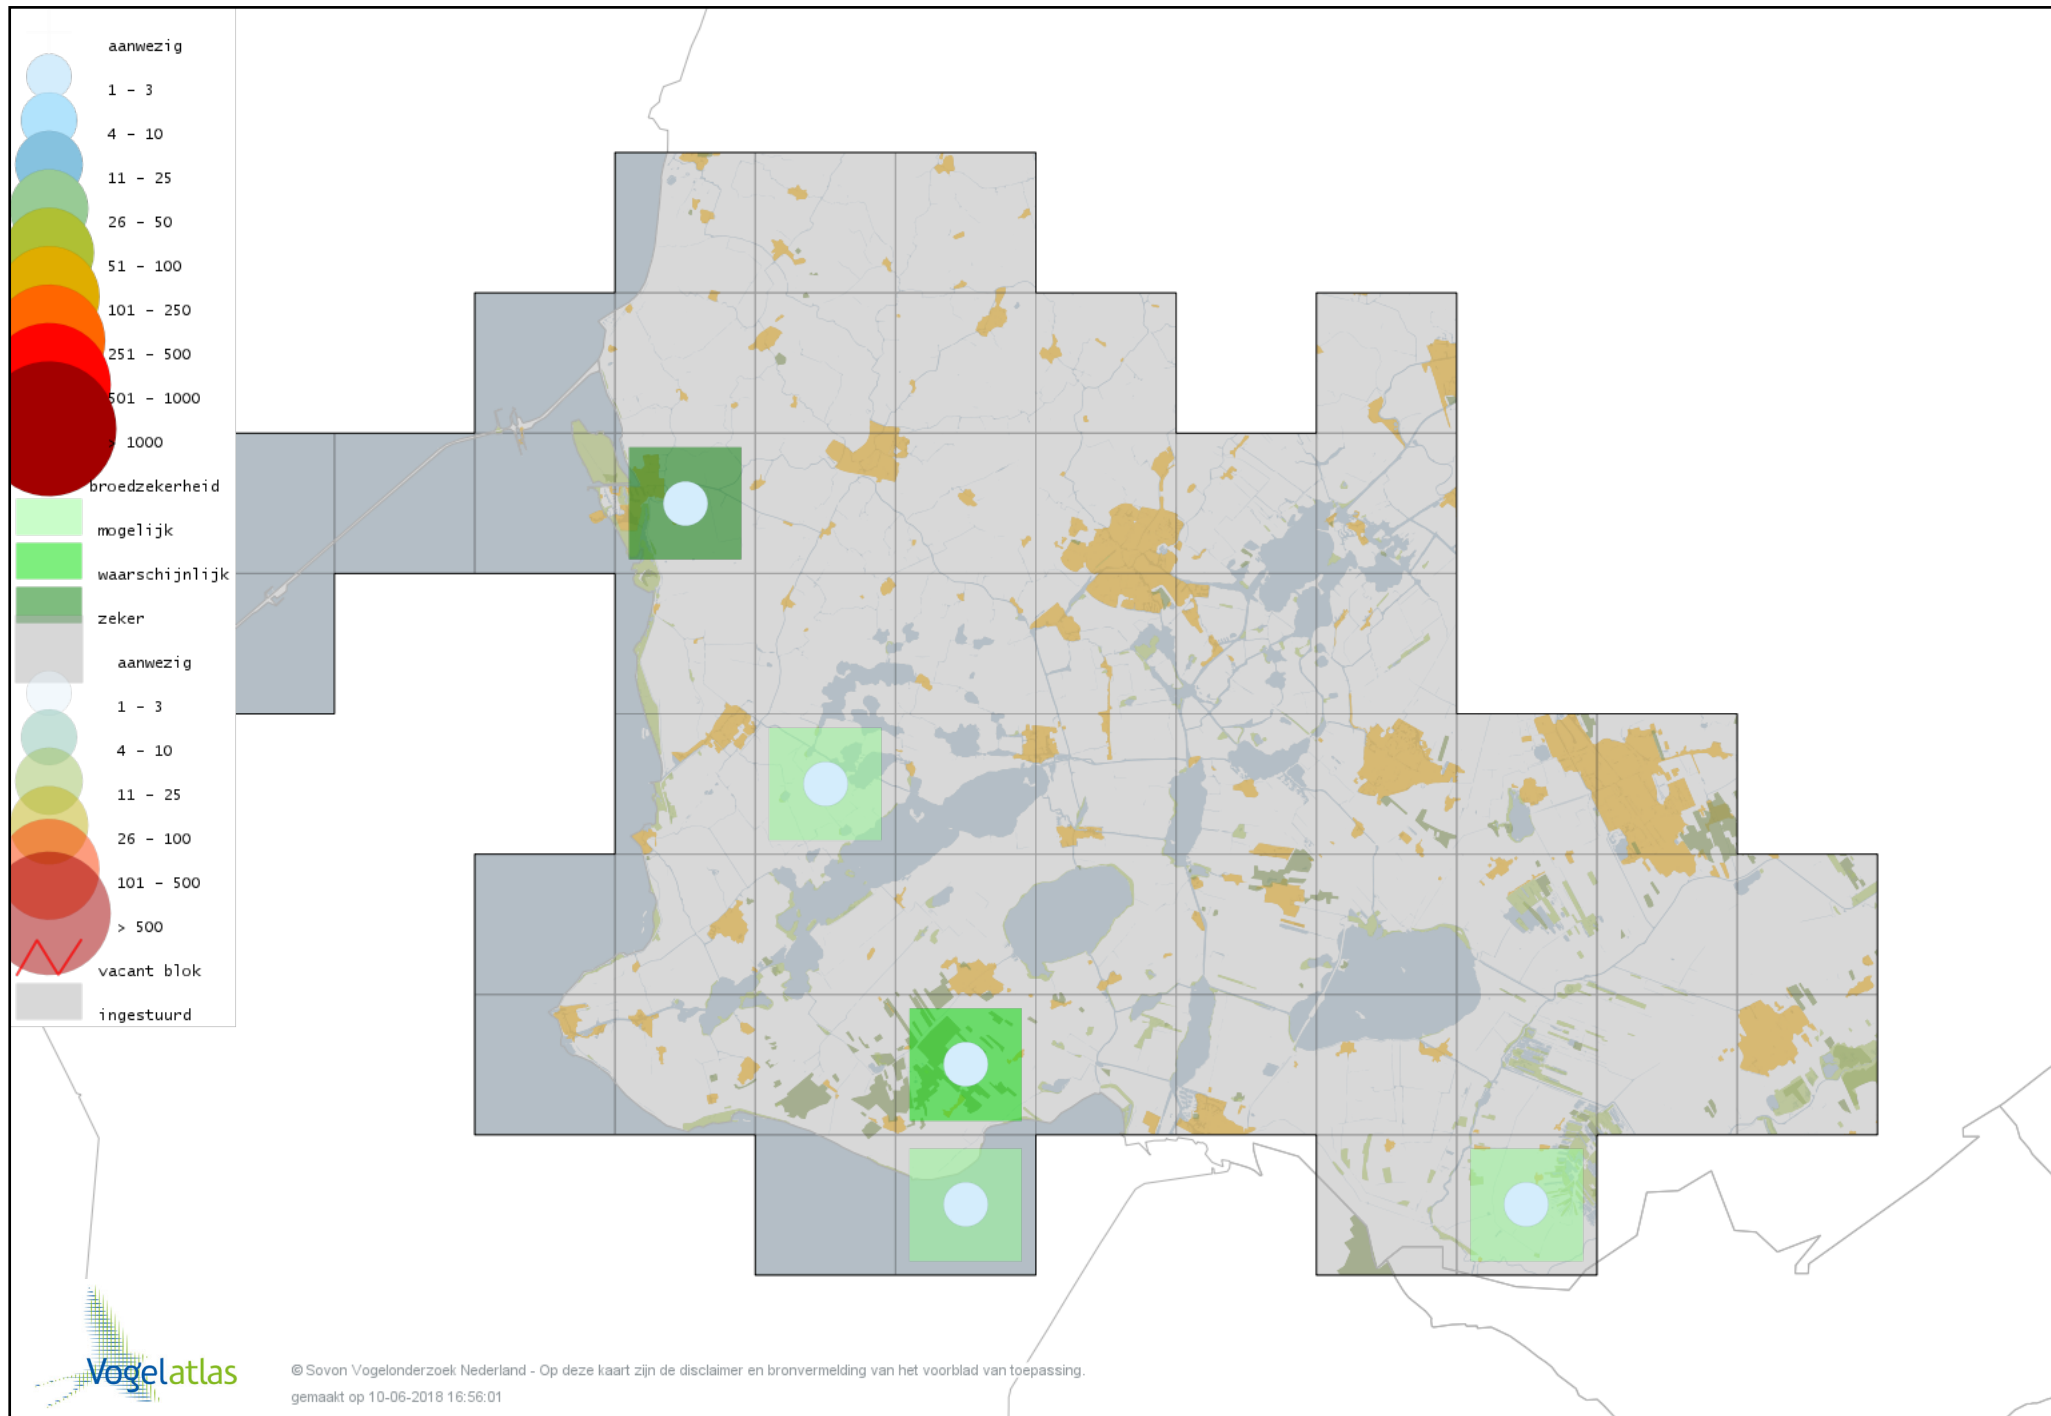

Voorlopige verspreidingskaart Kolgans broedseizoen

Voorlopige verspreidingskaart Grote Canadese Gans broedseizoen

Voorlopige verspreidingskaart Brandgans broedseizoen

Voorlopige verspreidingskaart Nijlgans broedseizoen

Voorlopige verspreidingskaart Bergeend broedseizoen

Voorlopige verspreidingskaart Krooneend broedseizoen

Voorlopige verspreidingskaart Tafeleend broedseizoen

Voorlopige verspreidingskaart Kuifeend broedseizoen

Voorlopige verspreidingskaart Muskuseend broedseizoen

Voorlopige verspreidingskaart Mandarijneend broedseizoen

Voorlopige verspreidingskaart Brilduiker broedseizoen

Voorlopige verspreidingskaart Middelste Zaagbek broedseizoen