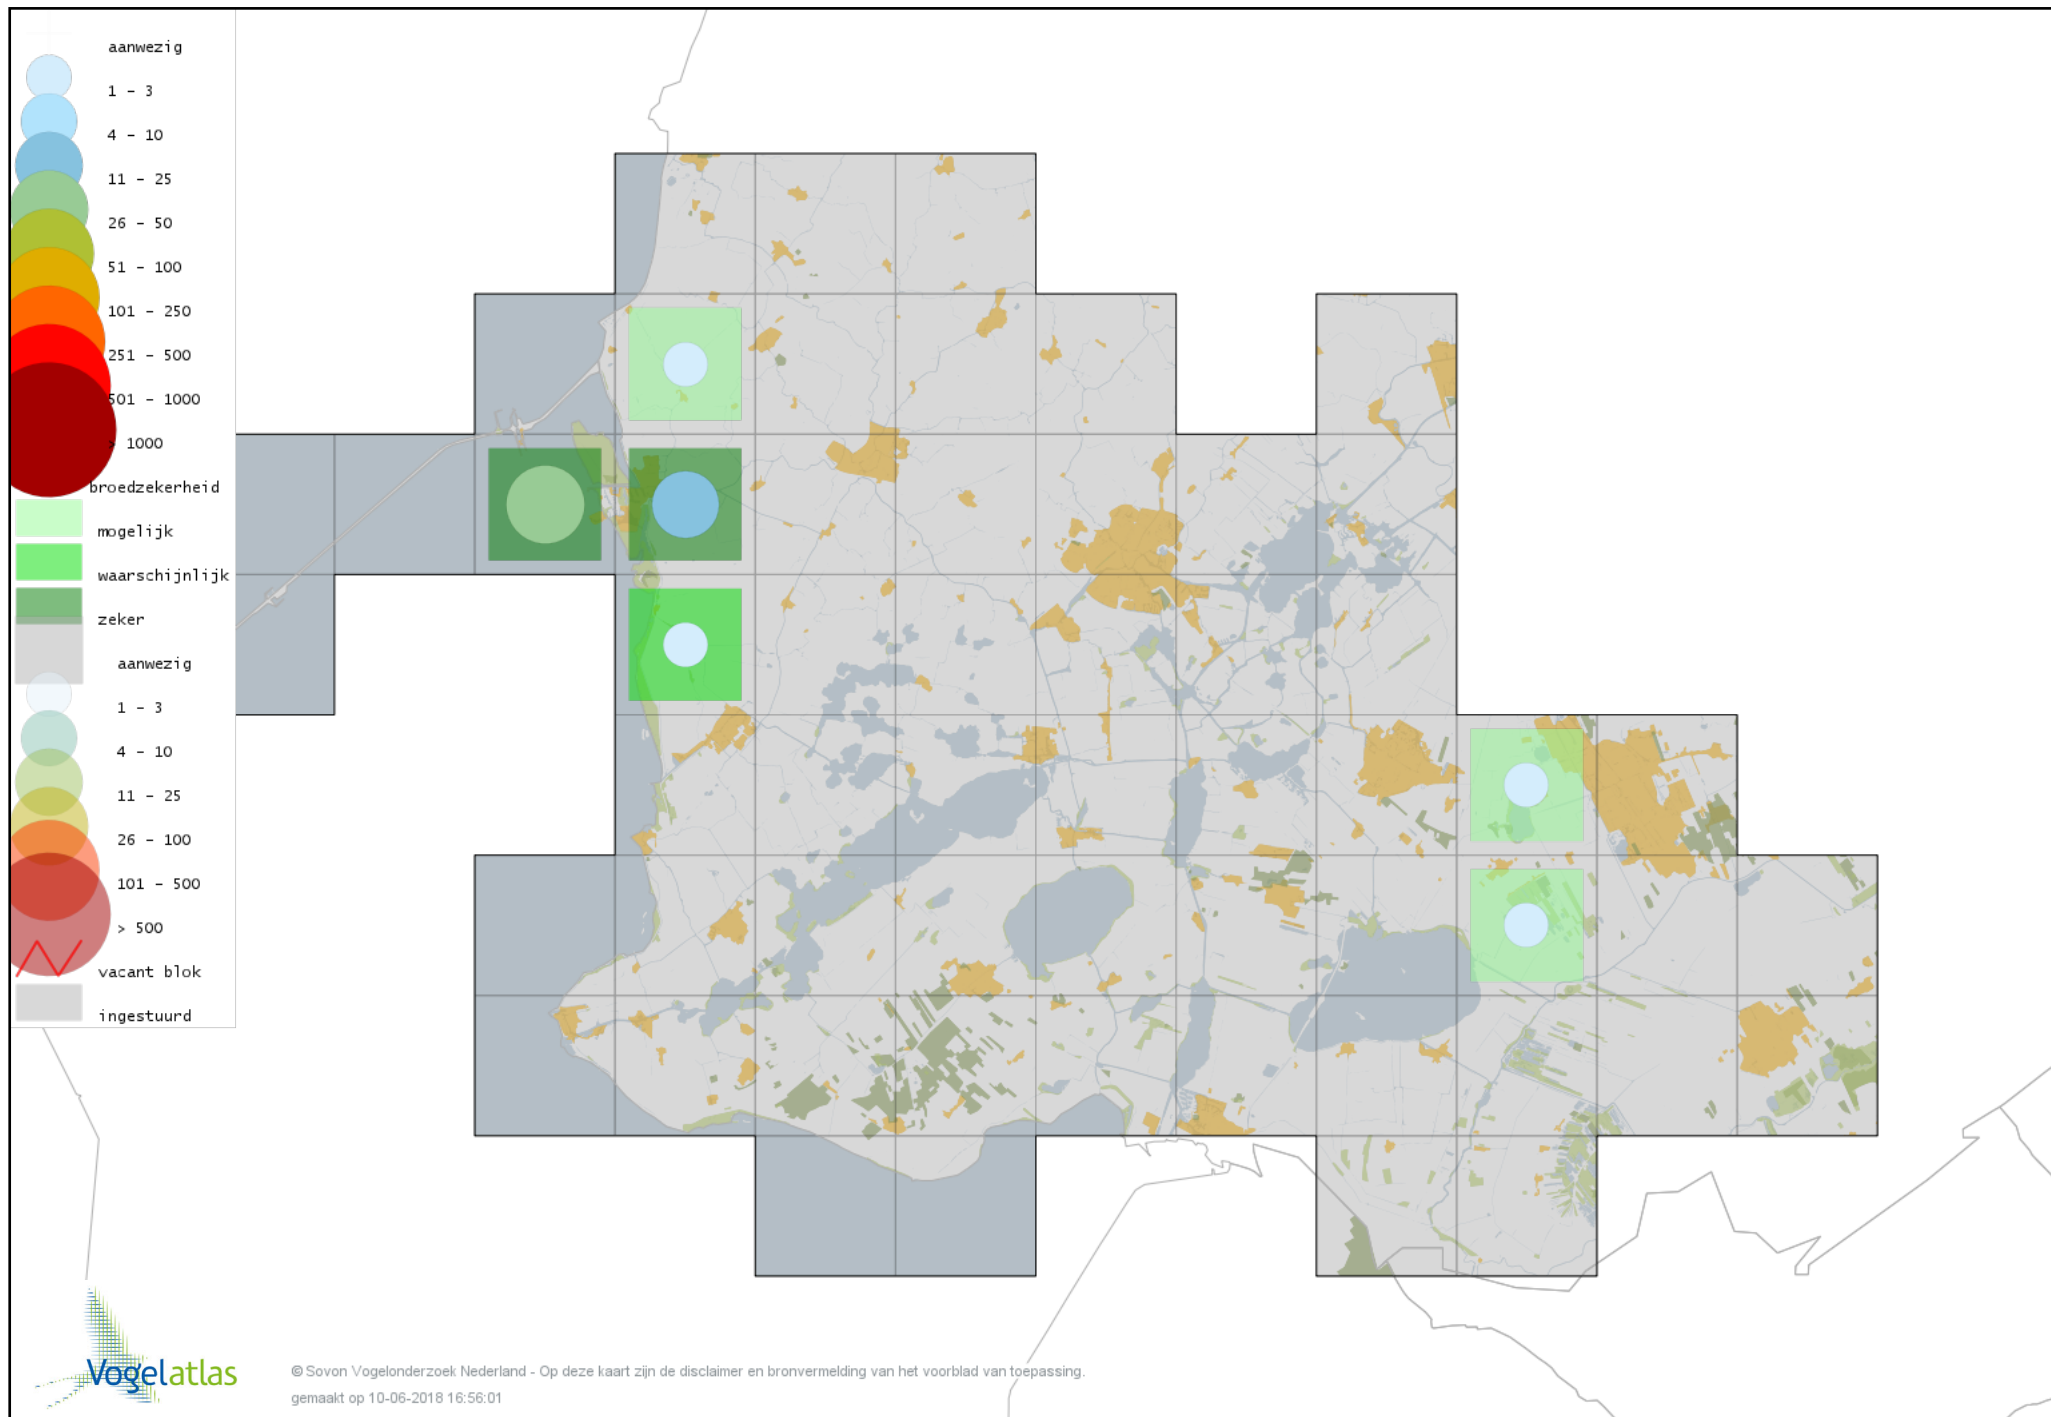

Voorlopige verspreidingskaart Pijlstaart broedseizoen

Voorlopige verspreidingskaart Zomertaling broedseizoen

Voorlopige verspreidingskaart Wintertaling broedseizoen

Voorlopige verspreidingskaart Kwartel broedseizoen

Voorlopige verspreidingskaart Kip broedseizoen

Voorlopige verspreidingskaart Fazant broedseizoen

Voorlopige verspreidingskaart Aalscholver broedseizoen

Voorlopige verspreidingskaart Roerdomp broedseizoen

Voorlopige verspreidingskaart Grote Zilverreiger broedseizoen

Voorlopige verspreidingskaart Blauwe Reiger broedseizoen

Voorlopige verspreidingskaart Purperreiger broedseizoen

Voorlopige verspreidingskaart Ooievaar broedseizoen

Voorlopige verspreidingskaart Lepelaar broedseizoen

Voorlopige verspreidingskaart Dodaars broedseizoen

Voorlopige verspreidingskaart Fuut broedseizoen

Voorlopige verspreidingskaart Geoorde Fuut broedseizoen